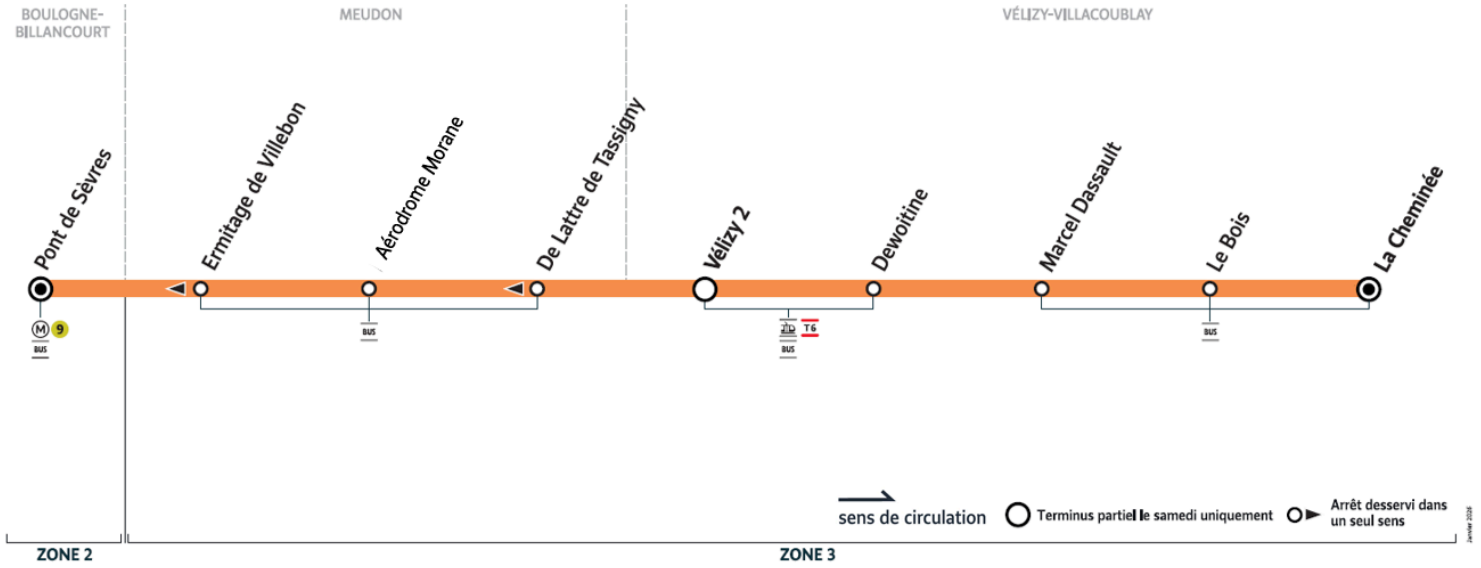

~~291~~

6140

→ Vélizy-Villacoublay
La Cheminée

Du lundi 2 mars 2026 au samedi 11 juillet 2026

Samedi

BOULOGNE-BILLANCOURT	Pont de Sèvres	7:07	7:22	7:37	7:50	8:03	8:16	8:29	8:42	8:55	9:08	9:21	9:34	9:47	10:00
VÉLIZY-VILLACOUBLAY	Aéroport Morane	7:16	7:31	7:46	7:59	8:12	8:25	8:38	8:51	9:04	9:17	9:30	9:43	9:56	10:09
	Vélizy 2	7:17	7:32	7:47	8:00	8:13	8:26	8:39	8:52	9:05	9:18	9:31	9:44	9:57	10:10

Légende :

■ : Terminus Vélizy 2. Ne dessert pas les arrêts Dewoitine, Marcel Dassault, Le Bois, La Cheminée.

Bon à savoir :

Ces horaires sont donnés à titre indicatif et les conducteurs Keolis Vélizy Vallée de la Bièvre s'efforcent de les respecter.