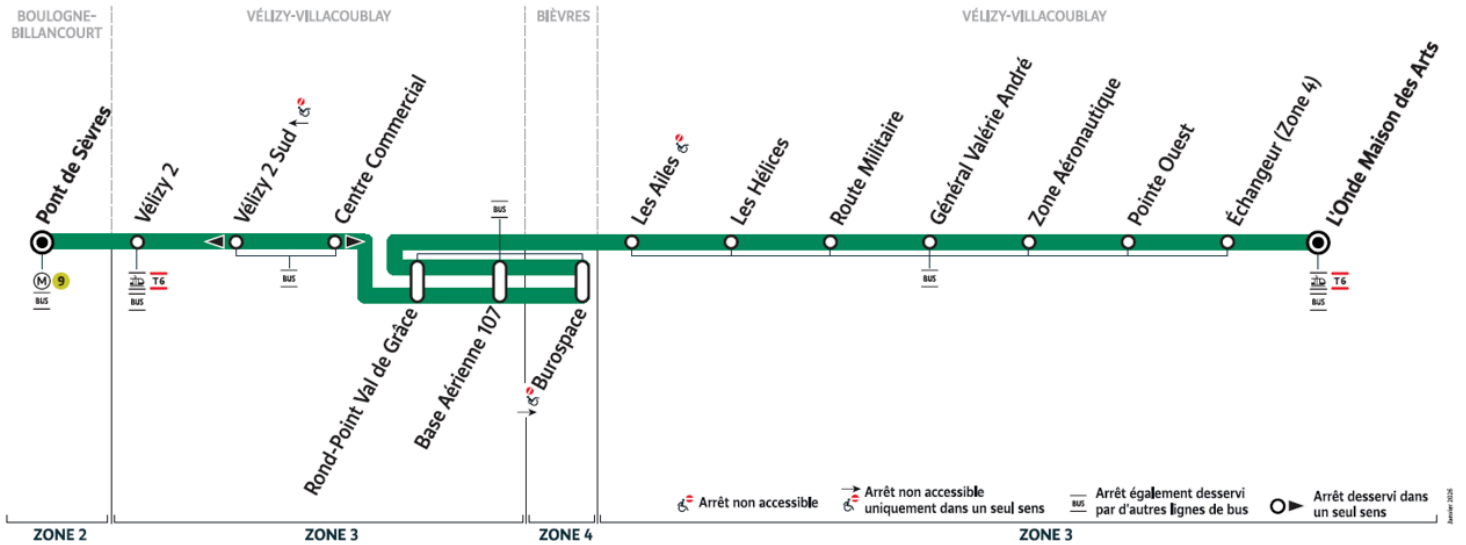

# → Vélizy-Villacoublay L'Onde Maison des Arts

→  
sens de circulation

## Du lundi 2 mars 2026 au vendredi 10 juillet 2026

Du lundi au vendredi

<b>BOULOGNE-BILLANCOURT</b>	Pont de Sèvres	6:04	6:19	6:34	6:49	7:04	7:14	7:24	7:34	7:44	7:54	8:04	8:14	8:24	8:34	8:44
<b>VÉLIZY-VILLACOUBLAY</b>	Vélizy 2	6:11	6:26	6:41	6:56	7:11	7:22	7:32	7:42	7:52	8:02	8:12	8:22	8:32	8:42	8:52
	Centre Commercial	6:12	6:27	6:42	6:57	7:12	7:23	7:33	7:43	7:53	8:03	8:13	8:23	8:33	8:43	8:53
	Rond-Point Val de Grâce	6:14	6:29	6:44	6:59	7:14	7:25	7:35	7:45	7:55	8:05	8:15	8:25	8:35	8:45	8:55
	Base Aérienne 107	6:15	6:30	6:45	7:00	7:15	7:26	7:36	7:46	7:56	8:06	8:16	8:26	8:36	8:46	8:56
<b>BIÈVRES</b>	Burospace	6:17	6:32	6:47	7:02	7:17	7:28	7:38	7:48	7:58	8:08	8:18	8:28	8:38	8:48	8:58
<b>VÉLIZY-VILLACOUBLAY</b>	Base Aérienne 107	6:19	6:34	6:49	7:04	7:19	7:30	7:40	7:50	8:00	8:10	8:20	8:30	8:40	8:50	9:00
	Rond-Point Val de Grâce	6:20	6:35	6:50	7:05	7:20	7:31	7:41	7:51	8:01	8:11	8:21	8:31	8:41	8:51	9:01
	Les Ailes	6:22	6:37	6:52	7:07	7:22	7:34	7:44	7:54	8:04	8:14	8:24	8:34	8:44	8:54	9:04
	Les Hélices	6:23	6:38	6:53	7:08	7:23	7:35	7:46	7:56	8:06	8:16	8:26	8:36	8:46	8:56	9:06
	Route Militaire	6:24	6:39	6:54	7:09	7:24	7:36	7:46	7:56	8:06	8:16	8:26	8:36	8:46	8:56	9:06
	Général Valérie André	6:24	6:39	6:54	7:09	7:24	7:36	7:47	7:57	8:07	8:17	8:27	8:37	8:47	8:57	9:07
	Zone Aéronautique	6:25	6:40	6:55	7:10	7:25	7:37	7:48	7:58	8:08	8:18	8:28	8:38	8:48	8:58	9:08
Pointe Ouest	6:26	6:41	6:56	7:11	7:26	7:38	7:48	7:58	8:08	8:18	8:28	8:38	8:48	8:58	9:08	
<b>JOUY-EN-JOSAS</b>	Echangeur	6:26	6:41	6:56	7:11	7:26	7:38	7:49	7:59	8:09	8:19	8:29	8:39	8:49	8:59	9:09
<b>VÉLIZY-VILLACOUBLAY</b>	L'Onde Maison des Arts	6:29	6:44	6:59	7:14	7:29	7:41	7:52	8:02	8:12	8:22	8:32	8:42	8:52	9:02	9:12