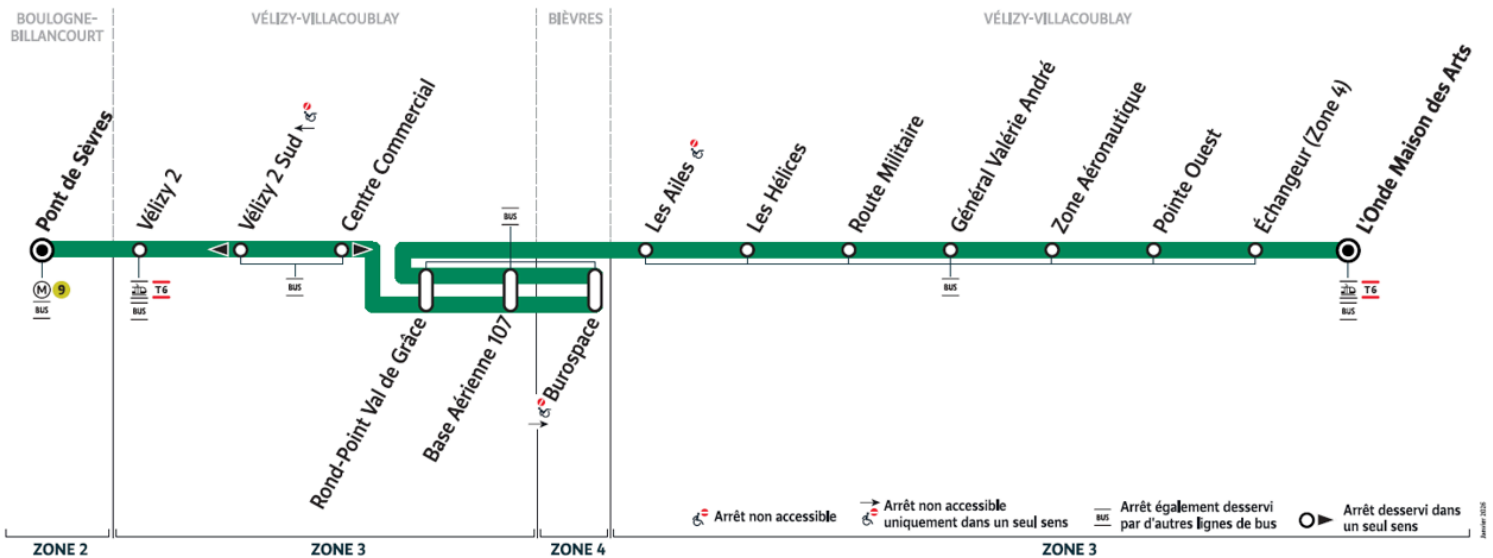

**Faites signe au conducteur pour obtenir l'arrêt de votre bus.**

iledefrance-mobilites.fr  
Application disponible sur :

@VelizyVal\_IDFM

Numéro unique | 0 800 10 20 20  
Appel gratuit

Keolis Vélizy Vallée de la Bièvre  
19, rue Général Valérie André  
78140 Vélizy-Villacoublay

îledeFrance  
mobilités

6142

# → Boulogne-Billancourt Pont de Sèvres

← sens de circulation