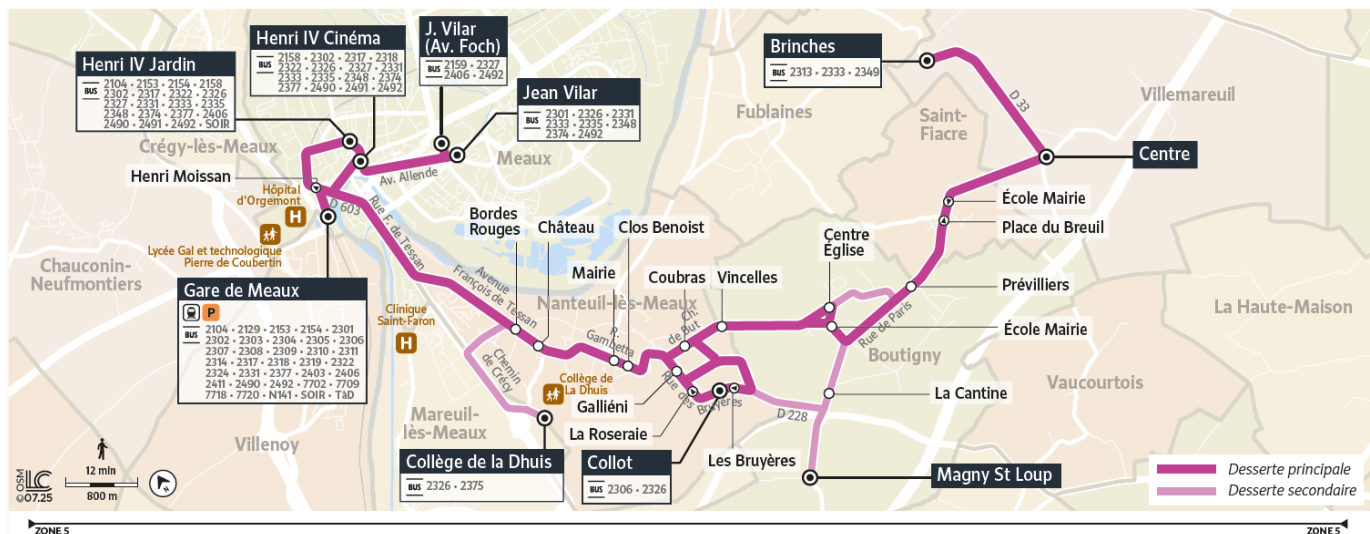

2351

BOUTIGNY → NANTEUIL-LES-MEAUX

Horaires valables du 09 mars 2026 au 31 août 2026

		Du lundi au vendredi			
Période de fonctionnement		SC	SC	SC	
Jours de fonctionnement		LàV	LàV	LàV	
BOUTIGNY	Magny-Saint-Loup	TàD	7:19	8:14	
	La Cantine		7:20	8:15	
VILLEMAREUIL	Centre		7:25	8:20	
FUBLAINES	Brinches		7:30	8:25	
SAINT-FIACRE	École - Mairie	TàD	7:38	8:33	
BOUTIGNY	Prévilliers	TàD	7:40	8:35	
	Centre - Église		7:43	8:38	8:43
NANTEUIL-LÈS-MEAUX	Vincelles		7:46	8:41	8:46
	Coubras		7:47	8:41	8:46
	Les Bruyères	I	8:45	8:50	
	Collot	I	8:46	8:51	
	La Roseraie	I	8:46	8:51	
	Galliéni	I	8:47	8:52	
	Clos Benoist		7:48	8:48	8:53
	Mairie		7:49	8:49	8:54
	Château		7:51	8:51	8:56
Bordes Rouges		7:51	8:51	8:56	
	Collège de la Dhuis		7:55	8:55	9:00

TàD Arrêts également desservis par le TàD Meaux Est du lundi au vendredi de 9h à 16h. Pour plus d'informations : <https://tad.iledefrance-mobilites.fr/>

PÉRIODES DE FONCTIONNEMENT

- A** Toute l'année
- SC** Période Scolaire
- V** Vacances scolaires et été