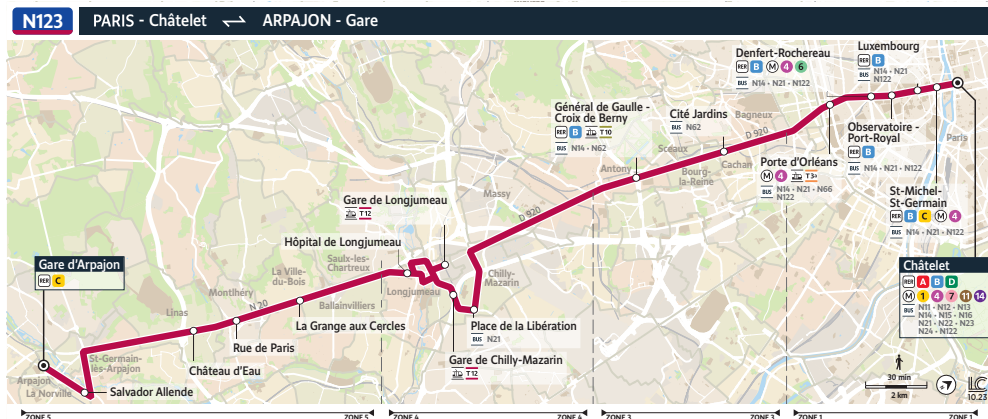

À PARTIR DE LA NUIT DU 1<sup>ER</sup> AU 2 JANVIER 2024

**BUS** **N123**

**DÉCOUVREZ LE BUS  
DE NUIT ENTRE  
ARPAJON ET PARIS -  
CHÂTELET**

# Un service continu avec le Bus de Nuit N123

- Le **Bus de Nuit N123** simplifie vos déplacements entre Arpajon et Paris - Châtelet.
- Il prend le relais après le dernier train pour vous proposer un lien permanent entre les gares du territoire et les principaux points d'arrêt.
- Le **N123** circule 7j/7, toute l'année, de 23h40 à 4h20, avec un **passage toutes les heures** dans les 2 sens de circulation.
- Vos titres de transport régionaux sont acceptés (passe Navigo, 2 tickets T+, etc.).
- Descente à la demande entre deux arrêts, pour vous déposer au plus proche de chez vous.

## DIRECTION ARPAJON

Paris - Châtelet	01:21	02:21	03:21	04:21
Paris - Saint-Michel - Saint-Germain	01:24	02:24	03:24	04:24
Paris - Luxembourg	01:27	02:27	03:27	04:27
Paris - Observatoire - Port Royal	01:30	02:30	03:30	04:30
Paris - Denfert-Rochereau - Arago	01:33	02:33	03:33	04:33
Paris - Porte d'Orléans - Métro	01:36	02:36	03:36	04:36
Bagnex - Cité Jardins	01:44	02:44	03:44	04:44
Antony - Général De Gaulle - Croix de Berny	01:51	02:51	03:51	04:51
Chilly Mazarin - Place de la Libération	02:09	03:09	04:09	05:09
Chilly Mazarin - Gare de Chilly Mazarin	02:12	03:12	04:12	05:12
Longjumeau - Gare de Longjumeau	02:15	03:15	04:15	05:15
Longjumeau - Hôpital de Longjumeau	02:20	03:20	04:20	05:20
La Ville-du-Bois - La Grange aux Cercles	02:31	03:31	04:31	05:31
Montlhéry - Rue de Paris	02:35	03:35	04:35	05:35
Linas - Château d'Eau	02:39	03:39	04:39	05:39
Saint-Germain-lès-Arpajon - Salvador Allende	02:51	03:51	04:51	05:51
Arpajon - Gare d'Arpajon	02:55	03:55	04:55	05:55