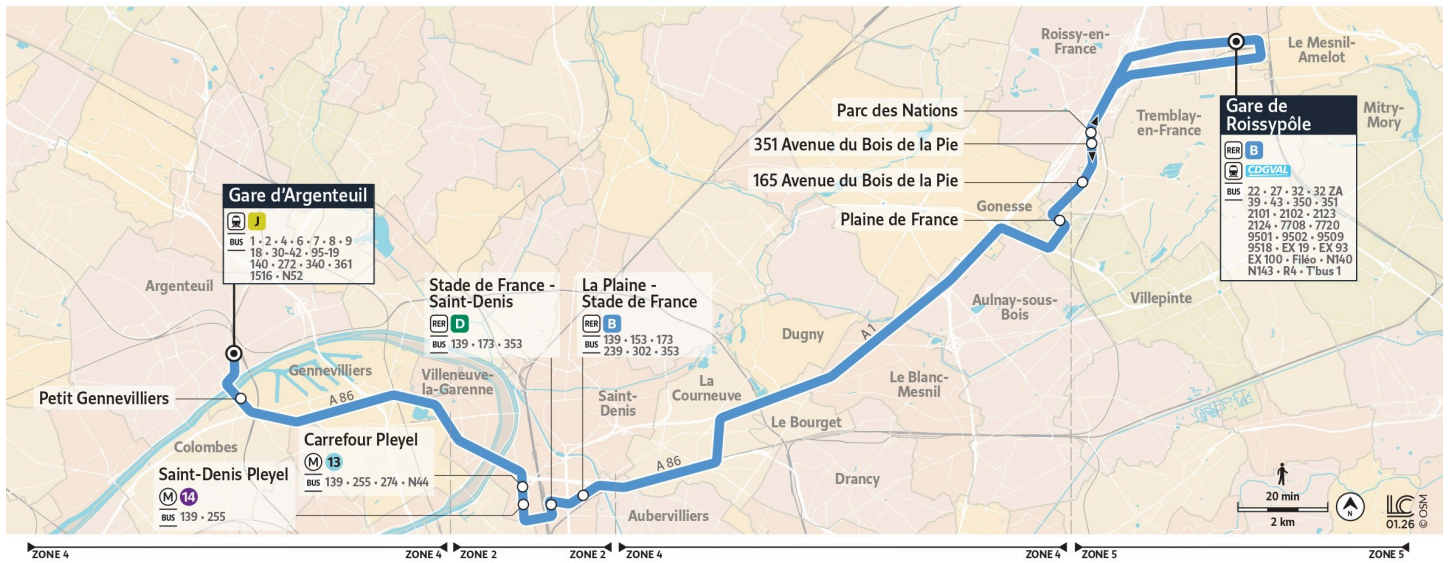

9517

→ Gare d'Argenteuil

Samedi, dimanche et jours fériés

TREMBLAY-EN-FRANCE	Gare de Roissy-pôle	5:20	5:50	5:50	6:05	6:15	6:20	6:35	6:35	6:50	6:55	7:05	7:15	7:20	7:35	7:35
ROISSY-EN-FRANCE	351 Avenue du Bois de la Pie	5:30	6:00	|	|	6:25	|	6:45	|	|	7:05	|	7:25	|	7:45	|
	165 Avenue du Bois de la Pie	5:32	6:02	|	|	6:27	|	6:47	|	|	7:07	|	7:27	|	7:47	|
VILLEPINTE	Plaine de France	5:34	6:04	|	|	6:29	|	6:49	|	|	7:09	|	7:29	|	7:49	|
SAINT-DENIS	La Plaine - Stade de France	6:00	6:30	6:30	6:45	6:55	7:00	7:15	7:15	7:30	7:35	7:45	7:55	8:00	8:15	8:15
	Stade de France - Saint-Denis	6:02	6:32	6:31	6:46	6:57	7:01	7:17	7:16	7:31	7:37	7:46	7:57	8:01	8:17	8:16
	Saint-Denis Pleyel	6:04	6:34	6:34	6:49	6:59	7:04	7:19	7:19	7:34	7:39	7:49	7:59	8:04	8:19	8:19
	Carrefour Pleyel	6:05	6:35	|	|	7:00	|	7:20	|	|	7:40	|	8:00	|	8:20	|
GENNEVILLIERS	Petit Gennevilliers	6:21	6:51	|	|	7:16	|	7:36	|	|	7:56	|	8:16	|	8:36	|
ARGENTEUIL	Gare d'Argenteuil	6:24	6:54	|	|	7:19	|	7:39	|	|	7:59	|	8:19	|	8:39	|