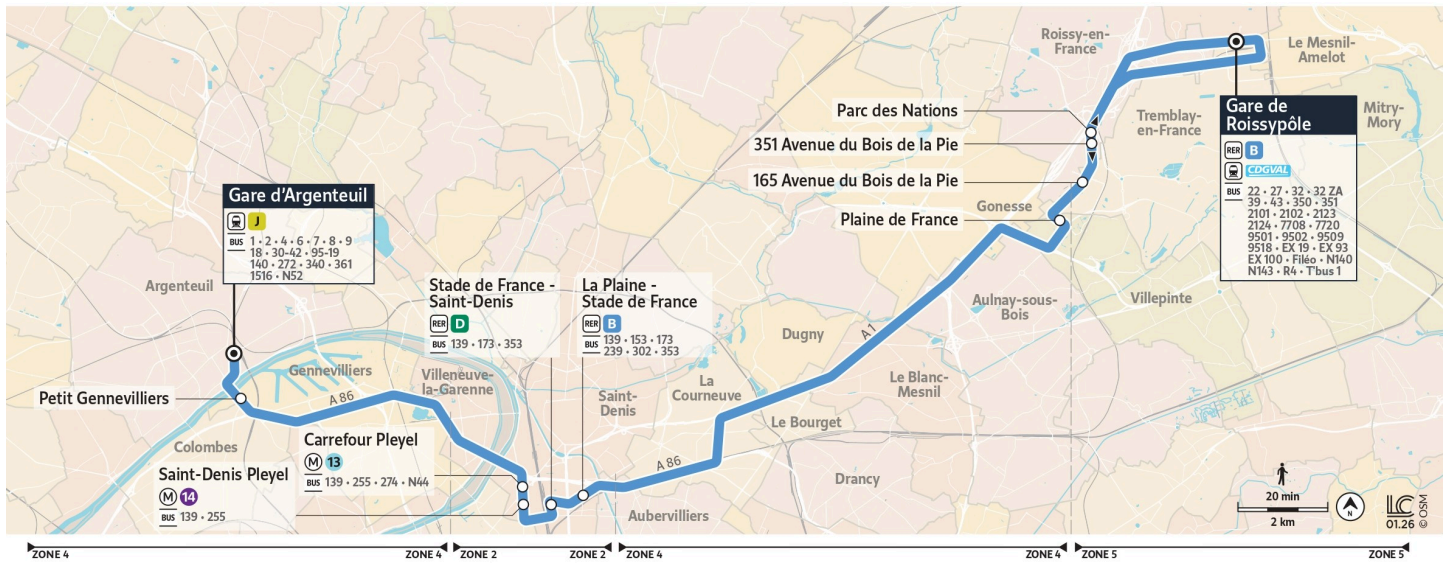

9517

→ Gare de Roissypôle

Samedi, dimanche et jours fériés

| | | | | | | | | | | | | | | | | | |
|---------------------------|-------------------------------|------|------|------|------|------|------|------|------|------|------|------|------|------|------|------|------|
| ARGENTEUIL | Gare d'Argenteuil | 5:10 | | | 5:40 | | | 6:10 | | | 6:40 | | | 7:10 | | | |
| GENNEVILLIERS | Petit Gennevilliers | 5:13 | | | 5:43 | | | 6:13 | | | 6:43 | | | 7:13 | | | |
| SAINT-DENIS | Carrefour Pleyel | 5:29 | | | 5:59 | | | 6:29 | | | 6:59 | | | 7:29 | | | |
| | Saint-Denis Pleyel | 5:00 | 5:30 | 5:15 | 5:30 | 6:00 | 5:45 | 6:00 | 6:30 | 6:15 | 6:30 | 7:00 | 6:45 | 7:00 | 7:30 | 7:15 | |
| | Stade de France - Saint-Denis | 5:03 | 5:33 | 5:18 | 5:33 | 6:03 | 5:48 | 6:03 | 6:33 | 6:18 | 6:33 | 7:03 | 6:48 | 7:03 | 7:33 | 7:18 | |
| | La Plaine - Stade de France | 5:04 | 5:34 | 5:19 | 5:34 | 6:04 | 5:49 | 6:04 | 6:34 | 6:19 | 6:34 | 7:04 | 6:49 | 7:04 | 7:34 | 7:19 | |
| VILLEPINTE | Plaine de France | | | | 6:01 | | | 6:31 | | | 7:01 | | | 7:31 | | | 8:01 |
| TREMBLAY-EN-FRANCE | 165 Avenue du Bois de la Pie | | | | 6:03 | | | 6:33 | | | 7:03 | | | 7:33 | | | 8:03 |
| ROISSY-EN-FRANCE | Parc des Nations | | | | 6:05 | | | 6:35 | | | 7:05 | | | 7:35 | | | 8:05 |
| TREMBLAY-EN-FRANCE | Gare de Roissypôle | 5:44 | 6:14 | 5:59 | 6:14 | 6:44 | 6:29 | 6:44 | 7:14 | 6:59 | 7:14 | 7:44 | 7:29 | 7:44 | 8:14 | 7:59 | |