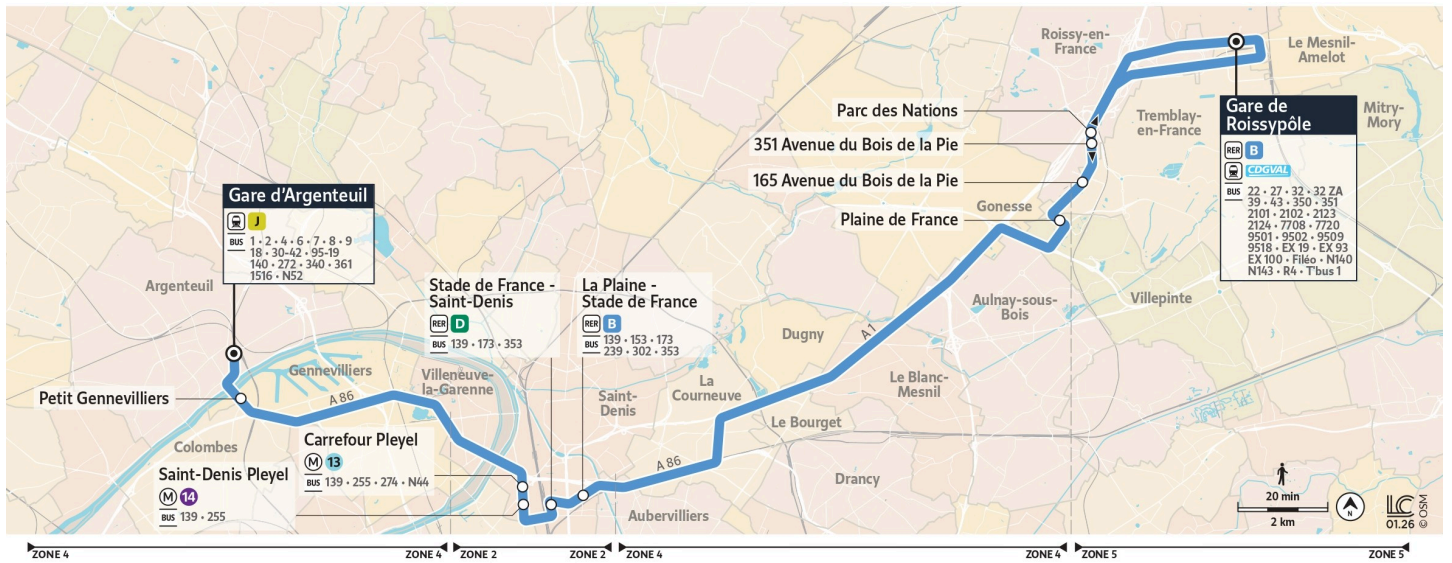

9517

→ Gare d'Argenteuil

Du lundi au vendredi

| | | | | | | | | | | | | | | | | |
|---------------------------|-------------------------------|------|------|------|------|------|------|------|------|------|------|------|------|-------|-------|-------|
| TREMBLAY-EN-FRANCE | Gare de Roissy-pôle | 5:25 | 5:55 | 6:15 | 6:30 | 6:45 | 7:00 | 7:15 | 7:30 | 7:45 | 8:00 | 8:15 | 8:30 | 8:45 | 9:05 | 9:30 |
| ROISSY-EN-FRANCE | 351 Avenue du Bois de la Pie | 5:35 | 6:05 | 6:25 | 6:40 | 6:55 | 7:11 | 7:26 | 7:43 | 7:58 | 8:13 | 8:28 | 8:43 | 8:58 | 9:16 | 9:41 |
| | 165 Avenue du Bois de la Pie | 5:37 | 6:07 | 6:27 | 6:42 | 6:57 | 7:14 | 7:29 | 7:45 | 8:00 | 8:15 | 8:30 | 8:45 | 9:00 | 9:19 | 9:44 |
| VILLEPINTE | Plaine de France | 5:38 | 6:08 | 6:28 | 6:43 | 6:58 | 7:15 | 7:30 | 7:47 | 8:02 | 8:17 | 8:32 | 8:47 | 9:02 | 9:20 | 9:45 |
| SAINT-DENIS | La Plaine - Stade de France | 6:03 | 6:33 | 6:53 | 7:08 | 7:23 | 7:44 | 7:59 | 8:19 | 8:34 | 8:49 | 9:04 | 9:19 | 9:34 | 9:49 | 10:14 |
| | Stade de France - Saint-Denis | 6:05 | 6:35 | 6:55 | 7:10 | 7:25 | 7:45 | 8:00 | 8:21 | 8:36 | 8:51 | 9:06 | 9:21 | 9:36 | 9:50 | 10:15 |
| | Saint-Denis Pleyel | 6:07 | 6:37 | 6:57 | 7:12 | 7:27 | 7:48 | 8:03 | 8:24 | 8:39 | 8:54 | 9:09 | 9:24 | 9:39 | 9:53 | 10:18 |
| | Carrefour Pleyel | 6:08 | 6:38 | 6:58 | 7:13 | 7:28 | 7:49 | 8:04 | 8:25 | 8:40 | 8:55 | 9:10 | 9:25 | 9:40 | 9:54 | 10:19 |
| GENNEVILLIERS | Petit Gennevilliers | 6:26 | 6:56 | 7:16 | 7:31 | 7:46 | 8:09 | 8:24 | 8:48 | 9:03 | 9:18 | 9:33 | 9:48 | 10:03 | 10:14 | 10:39 |
| ARGENTEUIL | Gare d'Argenteuil | 6:29 | 6:59 | 7:19 | 7:34 | 7:49 | 8:13 | 8:28 | 8:52 | 9:07 | 9:22 | 9:37 | 9:52 | 10:07 | 10:18 | 10:43 |