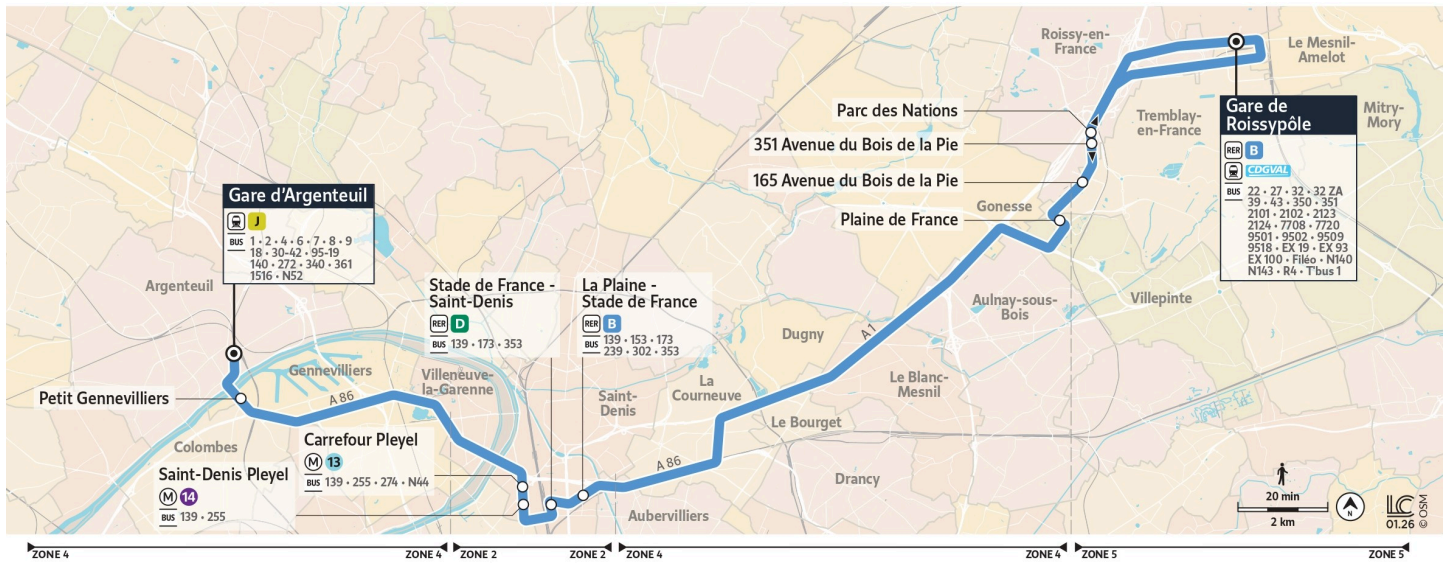

Légende :

- : Renfort du RER B : soir en semaine
- : Renfort du RER B valables les :
 - 21 et 22 mars 2026
 - 8, 9 et 10 mai 2026
 - 23, 24 et 25 mai 2026

Bon à savoir :

Ces horaires sont donnés à titre indicatif et sont soumis aux aléas de la circulation.

9517

→ Gare de Roissypôle

Du lundi au vendredi

| | | | | | | | | | | | | | | |
|---------------------------|-------------------------------|------|------|------|------|------|------|------|------|------|-------|-------|-------|-------|
| ARGENTEUIL | Gare d'Argenteuil | 5:10 | 5:40 | 6:10 | 6:40 | 7:10 | 7:35 | 8:00 | 8:20 | 8:40 | 9:00 | 9:15 | 9:30 | 9:45 |
| GENNEVILLIERS | Petit Gennevilliers | 5:14 | 5:44 | 6:14 | 6:44 | 7:14 | 7:40 | 8:05 | 8:25 | 8:45 | 9:04 | 9:19 | 9:34 | 9:49 |
| SAINT-DENIS | Carrefour Pleyel | 5:32 | 6:02 | 6:32 | 7:02 | 7:34 | 8:01 | 8:26 | 8:46 | 9:06 | 9:24 | 9:39 | 9:54 | 10:07 |
| | Saint-Denis Pleyel | 5:33 | 6:03 | 6:33 | 7:03 | 7:35 | 8:02 | 8:27 | 8:47 | 9:07 | 9:25 | 9:40 | 9:55 | 10:08 |
| | Stade de France - Saint-Denis | 5:36 | 6:06 | 6:36 | 7:06 | 7:38 | 8:05 | 8:30 | 8:50 | 9:10 | 9:28 | 9:43 | 9:58 | 10:11 |
| | La Plaine - Stade de France | 5:37 | 6:07 | 6:37 | 7:07 | 7:39 | 8:06 | 8:31 | 8:51 | 9:11 | 9:29 | 9:44 | 9:59 | 10:12 |
| VILLEPINTE | Plaine de France | 6:02 | 6:32 | 7:02 | 7:32 | 8:08 | 8:37 | 9:02 | 9:22 | 9:42 | 9:58 | 10:13 | 10:28 | 10:37 |
| TREMBLAY-EN-FRANCE | 165 Avenue du Bois de la Pie | 6:04 | 6:34 | 7:04 | 7:34 | 8:09 | 8:39 | 9:04 | 9:24 | 9:44 | 9:59 | 10:14 | 10:29 | 10:39 |
| ROISSY-EN-FRANCE | Parc des Nations | 6:06 | 6:36 | 7:06 | 7:36 | 8:12 | 8:41 | 9:06 | 9:26 | 9:46 | 10:02 | 10:17 | 10:32 | 10:41 |
| TREMBLAY-EN-FRANCE | Gare de Roissypôle | 6:14 | 6:44 | 7:14 | 7:44 | 8:21 | 8:51 | 9:16 | 9:36 | 9:56 | 10:11 | 10:26 | 10:41 | 10:49 |