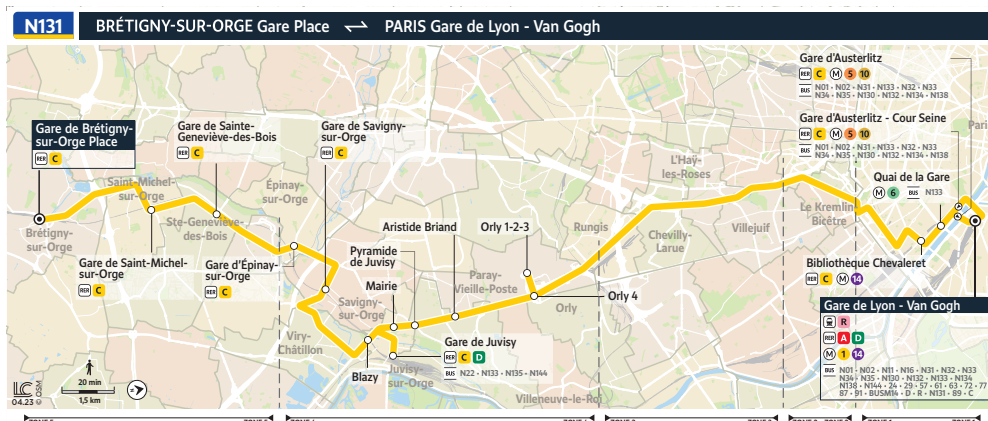

Services numériques du quotidien (navigateur multimodal, portail régional, information en temps réel...)

À PARTIR DU 25 AOUT 2025

BUS

N131

**DÉCOUVREZ LE BUS
DE NUIT ENTRE
BRÉTIGNY-SUR-ORGE
ET PARIS - GARE DE LYON**

POUR TOUT SAVOIR SUR VOS LIGNES :

-  Appli Île-de-France Mobilités
-  iledefrance-mobilites.fr > Me déplacer
-  @CoeurEs_IDFM

Un service continu avec le Bus de Nuit N131

- Le **Bus de Nuit N131** simplifie vos déplacements entre Brétigny et Paris.
- Il prend le relais après le dernier train pour vous proposer un lien permanent entre les gares du territoire et les principaux points d'arrêt.
- Le **N131** circule 7j/7, toute l'année, avec un passage toutes les heures.
- Vos titres de transport régionaux sont acceptés (passe Navigo, Liberté +, etc.).
- Descente à la demande entre deux arrêts, pour vous déposer au plus proche de chez vous.

DIRECTION BRÉTIGNY

Paris Gare de Lyon - Van Gogh	01:35	02:35	03:35	04:35
Paris Gare d'Austerlitz	01:38	02:38	03:38	04:38
Paris Quai de la Gare	01:40	02:40	03:40	04:40
Paris Bibliothèque Chevaleret	01:43	02:43	03:43	04:43
Paray-Vieille-Poste Orly 4	01:58	02:58	03:58	04:58
Paray-Vieille-Poste Orly 1,2,3	02:01	03:01	04:01	05:01
Athis-Mons Aristide Briand	02:07	03:07	04:07	05:07
Juvisy-sur-Orge Pyramides	02:09	03:09	04:09	05:09
Juvisy-sur-Orge Mairie de Juvisy-sur-Orge	02:10	03:10	04:10	05:10
Juvisy-sur-Orge Gare de Juvisy-sur-Orge	02:15	03:15	04:15	05:15
Viry-Chatillon Blazy	02:19	03:19	04:19	05:19
Savigny-sur-Orge Gare de Savigny-sur-Orge	02:25	03:25	04:25	05:25
Epinay-sur-Orge Gare d'Epinay-sur-Orge	02:30	03:30	04:30	05:30
Sainte Geneviève des Bois Gare de Sainte-Geneviève-des-Bois	02:38	03:38	04:38	05:38
Saint-Michel-sur-Orge Gare de Saint-Michel-sur-Orge	02:42	03:42	04:42	05:42
Brétigny-sur-Orge Gare de Brétigny-sur-Orge Place	02:55	03:55	04:55	05:55