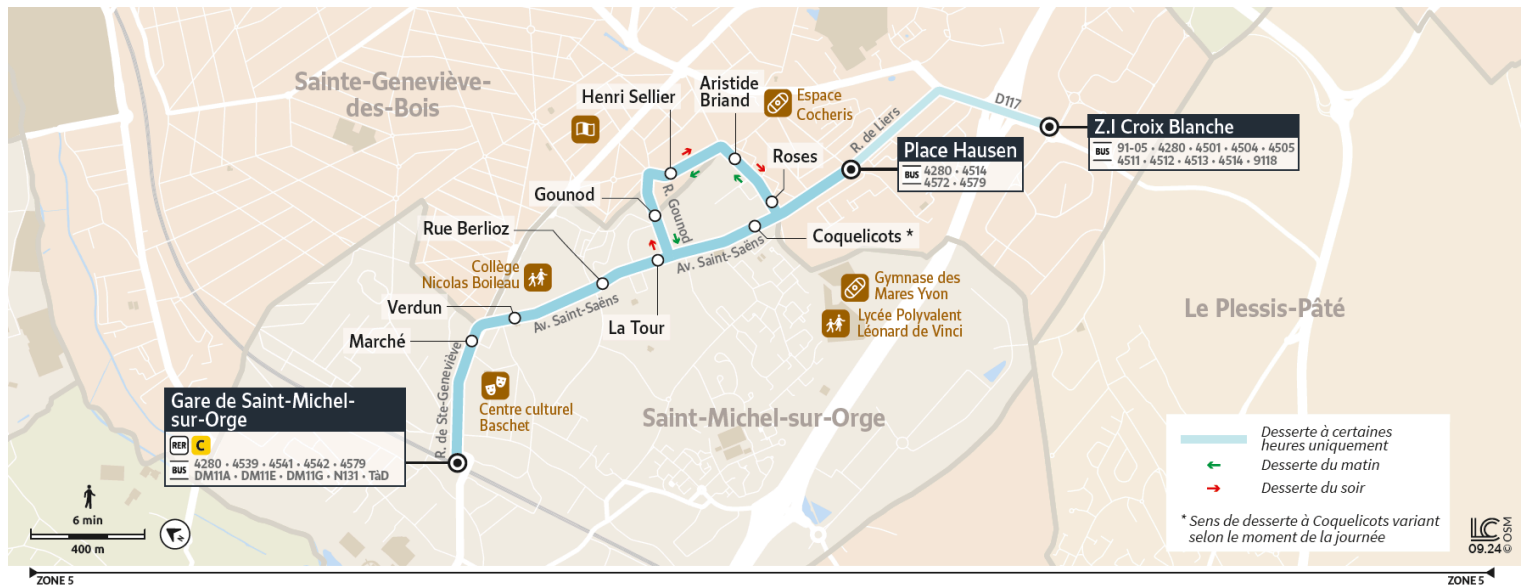

4540

→ ST-MICHEL-SUR-ORGE Gare

Horaires valables
du 5 janvier 2026 au 12 juillet 2026

Du lundi au vendredi

SAINTE-GENEVIÈVE-DES-BOIS	Z.I. Croix Blanche												7:20	7:35	7:49	8:03
	Place Hausen	4:58	5:14	5:29	5:44	5:56	6:10	6:26	6:37	6:52	7:11	7:25	7:40	7:54	8:08	
	Roses	4:59	5:15	5:30	5:45	5:57	6:11	6:27	6:38	6:53	7:12	7:26	7:41	7:55	8:09	
	Aristide Briand	5:00	5:16	5:32	5:47	5:59	6:13	6:29	6:40	6:55	7:14	7:27	7:42	7:56	8:10	
	Henri Sellier	5:01	5:17	5:33	5:48	6:00	6:14	6:30	6:41	6:56	7:15	7:28	7:43	7:57	8:11	
SAINT-MICHEL-SUR-ORGE	Gounod	5:01	5:17	5:33	5:48	6:00	6:14	6:30	6:41	6:56	7:15	7:28	7:43	7:57	8:11	
	Coquelicots	|	|	|	|	|	|	|	|	|	|	|	|	|	|	
	La Tour	5:02	5:18	5:34	5:49	6:01	6:15	6:31	6:42	6:57	7:16	7:29	7:44	7:58	8:12	
	Rue Berlioz	5:03	5:19	5:35	5:50	6:02	6:16	6:32	6:43	6:58	7:17	7:30	7:45	7:59	8:13	
	Verdun	5:04	5:20	5:36	5:51	6:03	6:17	6:33	6:44	6:59	7:18	7:31	7:46	8:01	8:15	
	Marché Saint-Michel-sur-Orge	5:05	5:21	5:37	5:52	6:04	6:18	6:34	6:45	7:00	7:19	7:32	7:47	8:02	8:16	
	Gare de Saint-Michel-sur-Orge	5:06	5:22	5:38	5:53	6:05	6:20	6:36	6:47	7:02	7:21	7:34	7:49	8:04	8:18	

Légende :

: Circule uniquement en période scolaire

Bon à savoir :

Ces horaires sont donnés à titre indicatif et sont soumis aux aléas de la circulation

Vacances scolaires 2026 - Zone C

Hiver : Du samedi 21 février au dimanche 8 mars 2026

Printemps : Du samedi 18 avril au dimanche 3 mai 2026

Pont de l'Ascension : Du jeudi 14 mai au dimanche 17 mai 2026

Début de l'été : Samedi 4 juillet 2026

iledefrance-mobilites.fr
Application disponible sur :

@CoeurEs_IDFM / Transdev Coeur Essonne

Numéro unique
Appel gratuit | 0 800 10 20 20

Acceo
Solution de mobilité pour
personnes malentendantes

Île de France
mobilités