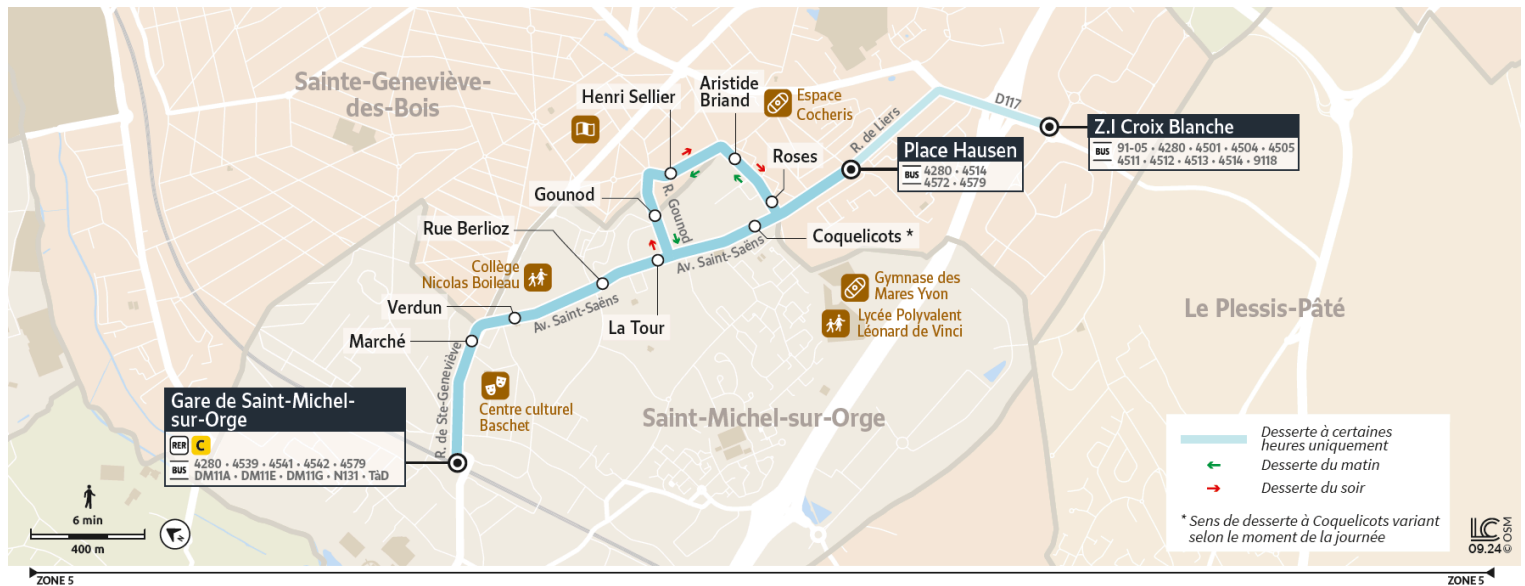

4540

→ ST-MICHEL-SUR-ORGE Gare

Horaires valables
du 5 janvier 2026 au 12 juillet 2026

Samedi

SAINTE-GENEVIÈVE-DES-BOIS	Z.I. Croix Blanche												
	Place Hausen	5:45	6:15	6:45	7:15	7:45	8:14	8:44	9:14	9:44	10:14	10:44	11:14
	Roses	5:46	6:16	6:46	7:16	7:46	8:15	8:45	9:15	9:45	10:15	10:45	11:15
	Aristide Briand	5:47	6:17	6:47	7:17	7:47	8:16	8:46	9:16	9:46	10:16	10:46	11:16
	Henri Sellier	5:48	6:18	6:48	7:18	7:48	8:17	8:47	9:17	9:47	10:17	10:47	11:17
SAINT-MICHEL-SUR-ORGE	Gounod	5:48	6:18	6:48	7:18	7:48	8:18	8:48	9:18	9:48	10:18	10:48	11:18
	Coquelicots	|	|	|	|	|	|	|	|	|	|	|	|
	La Tour	5:49	6:19	6:49	7:19	7:49	8:19	8:49	9:19	9:49	10:19	10:49	11:19
	Rue Berlioz	5:50	6:20	6:50	7:20	7:50	8:20	8:50	9:20	9:50	10:20	10:50	11:20
	Verdun	5:51	6:21	6:51	7:21	7:51	8:21	8:51	9:21	9:51	10:21	10:51	11:21
	Marché Saint-Michel-sur-Orge	5:52	6:22	6:52	7:22	7:52	8:22	8:52	9:22	9:52	10:22	10:52	11:22
	Gare de Saint-Michel-sur-Orge	5:53	6:23	6:53	7:23	7:53	8:23	8:53	9:23	9:53	10:23	10:53	11:23

Légende :

: Circule uniquement en période scolaire

Bon à savoir :

Ces horaires sont donnés à titre indicatif et sont soumis aux aléas de la circulation

Vacances scolaires 2026 - Zone C

Hiver : Du samedi 21 février au dimanche 8 mars 2026

Printemps : Du samedi 18 avril au dimanche 3 mai 2026

Pont de l'Ascension : Du jeudi 14 mai au dimanche 17 mai 2026

Début de l'été : Samedi 4 juillet 2026

iledefrance-mobilites.fr
Application disponible sur :

@CoeurEs_IDFM / Transdev Coeur Essonne

Numéro unique
Appel gratuit | 0 800 10 20 20

Acceo
Solution de mobilité pour
personnes malentendantes

Île de France
mobilités