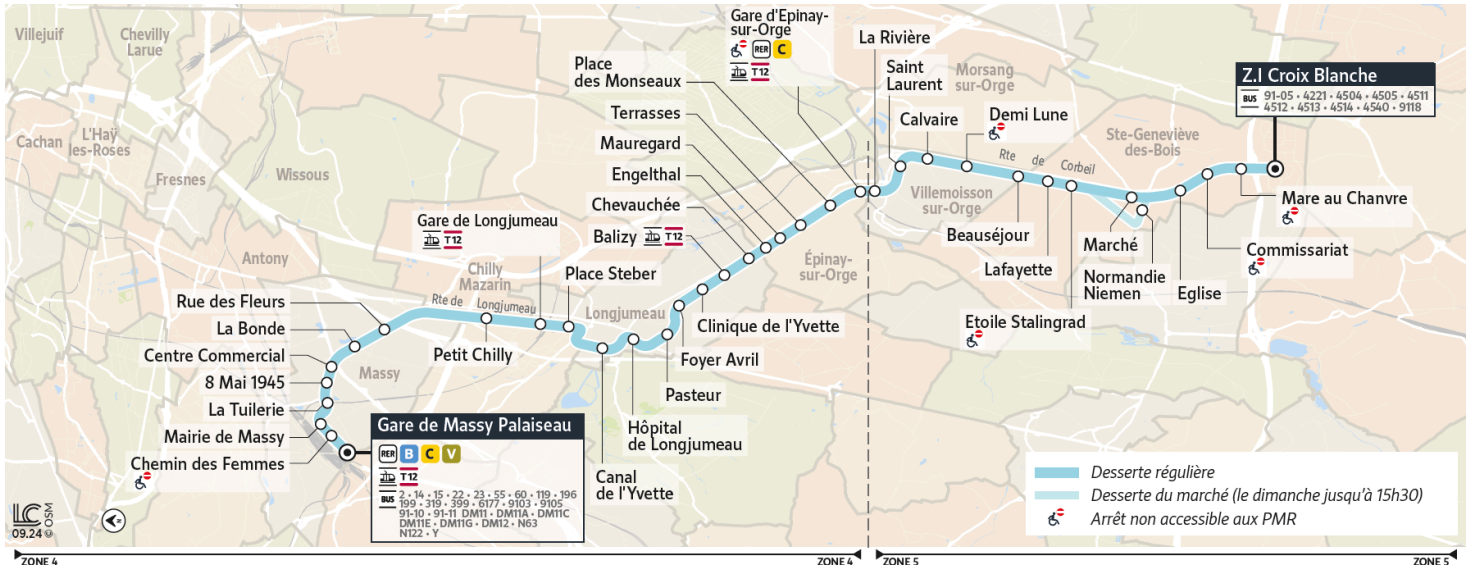

4501

→ STE-GENEVIEVE-DES-BOIS ZI Croix Blanche

Horaires valables
du 5 janvier 2026 au 12 juillet 2026

Du lundi au vendredi