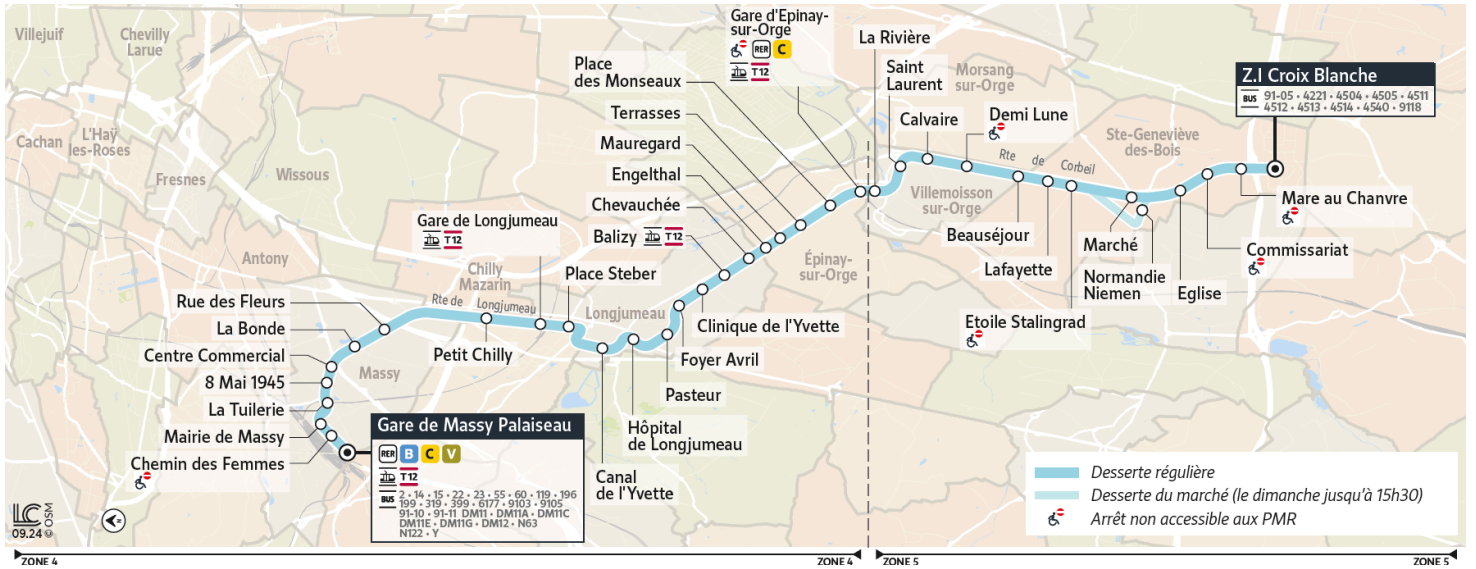

4501

→ STE-GENEVIEVE-DES-BOIS ZI Croix Blanche

Horaires valables
du 5 janvier 2026 au 12 juillet 2026

Samedi