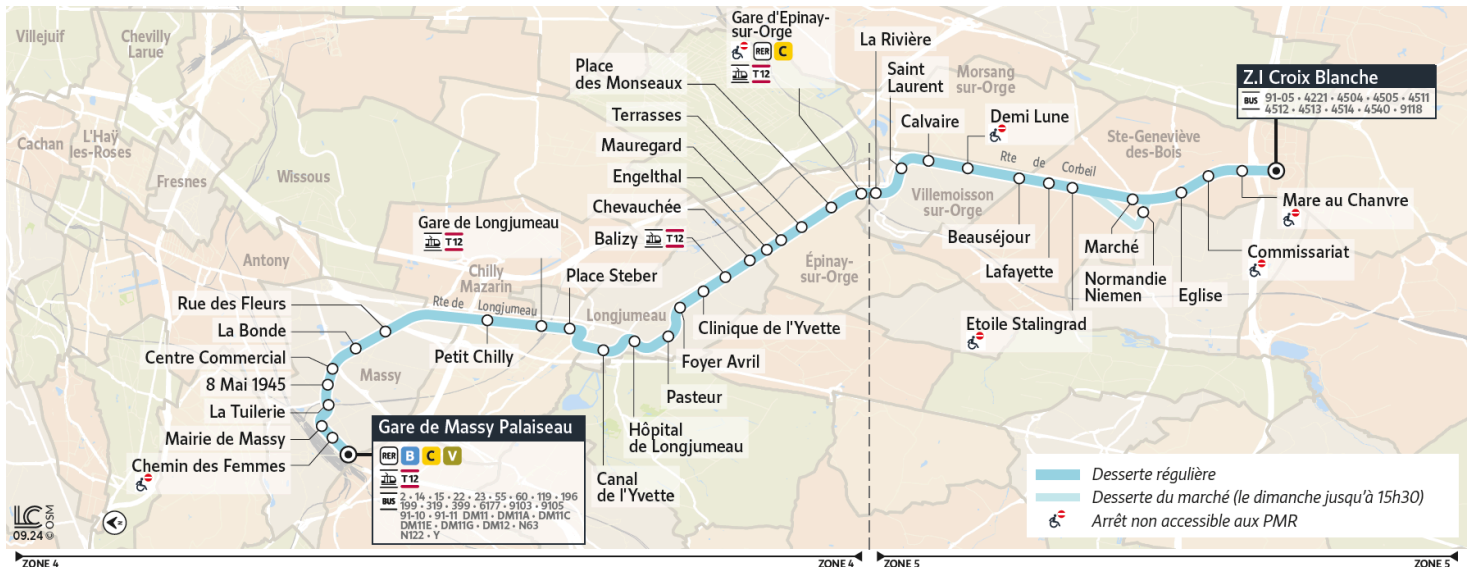

4501

→ MASSY-PALAISEAU Gare

Horaires valables
du 5 janvier 2026 au 12 juillet 2026

Dimanche et jours fériés

SAINTE-GENEVIÈVE-DES-BOIS	Z.I. Croix Blanche	6:01	6:31	7:01	7:31	8:01	8:28	8:57	9:26	9:54	10:23	10:51
	Mare au Chanvre	6:03	6:33	7:03	7:33	8:03	8:30	8:59	9:28	9:56	10:25	10:53
	Commissariat	6:04	6:34	7:04	7:34	8:04	8:31	9:00	9:29	9:57	10:26	10:54
	Eglise	6:05	6:35	7:05	7:35	8:05	8:32	9:01	9:30	9:58	10:27	10:55
	Marché											
MORSANG-SUR-ORGE	Normandie-Niemen	6:06	6:36	7:06	7:36	8:06	8:33	9:02	9:31	9:59	10:29	10:57
	Etoile Stalingrad	6:10	6:40	7:10	7:40	8:10	8:37	9:06	9:35	10:03	10:34	11:02
	Lafayette	6:11	6:41	7:11	7:41	8:11	8:38	9:07	9:36	10:04	10:35	11:03
VILLEMOISSON-SUR-ORGE	Beauséjour	6:12	6:42	7:12	7:42	8:12	8:39	9:08	9:37	10:05	10:36	11:04
	Demi Lune	6:14	6:44	7:14	7:44	8:14	8:41	9:10	9:39	10:07	10:38	11:06
	Calvaire	6:15	6:45	7:15	7:45	8:15	8:42	9:11	9:40	10:08	10:39	11:07
VILLEMOISSON-SUR-ORGE	Saint Laurent	6:16	6:46	7:16	7:46	8:16	8:43	9:12	9:41	10:10	10:41	11:09
	La Rivière	6:17	6:47	7:17	7:47	8:17	8:44	9:13	9:42	10:11	10:42	11:10
ÉPINAY-SUR-ORGE	Gare d'Épinay-sur-Orge	6:18	6:48	7:19	7:49	8:19	8:46	9:15	9:44	10:13	10:44	11:12
	Place des Monceaux	6:19	6:49	7:20	7:50	8:20	8:47	9:16	9:45	10:14	10:45	11:13
	Terrasses	6:20	6:50	7:21	7:51	8:21	8:48	9:17	9:46	10:15	10:46	11:14
	Mauregard	6:21	6:51	7:22	7:52	8:23	8:50	9:19	9:48	10:17	10:48	11:16
	Engelthal	6:22	6:52	7:23	7:53	8:24	8:51	9:20	9:49	10:18	10:49	11:17
LONGJUMEAU	Chevauchée	6:23	6:53	7:24	7:54	8:25	8:52	9:21	9:50	10:19	10:50	11:18
	Balizy	6:24	6:54	7:25	7:55	8:26	8:53	9:22	9:51	10:20	10:51	11:19
	Clinique de l'Yvette	6:26	6:56	7:27	7:57	8:28	8:55	9:24	9:53	10:22	10:53	11:21
	Foyer Avril	6:27	6:57	7:28	7:58	8:29	8:56	9:25	9:54	10:23	10:54	11:22
	Pasteur	6:29	6:59	7:30	8:00	8:31	8:58	9:27	9:56	10:26	10:57	11:24
	Hôpital de Longjumeau	6:31	7:01	7:31	8:02	8:33	9:00	9:29	9:58	10:28	10:59	11:26
	Canal de l'Yvette	6:33	7:04	7:34	8:05	8:36	9:03	9:32	10:01	10:31	11:02	11:29
CHILLY-MAZARIN	Place Steber	6:34	7:06	7:36	8:07	8:38	9:05	9:34	10:03	10:33	11:04	11:31
	Gare de Longjumeau	6:36	7:08	7:38	8:09	8:40	9:07	9:36	10:06	10:36	11:07	11:34
	Petit Chilly	6:37	7:10	7:40	8:11	8:42	9:09	9:38	10:08	10:38	11:09	11:36
MASSY	Rue des Fleurs	6:41	7:14	7:44	8:14	8:45	9:12	9:41	10:12	10:42	11:13	11:40
	La Bonde	6:42	7:15	7:45	8:15	8:46	9:13	9:42	10:13	10:43	11:14	11:41
	Centre Commercial	6:44	7:17	7:47	8:17	8:48	9:15	9:44	10:15	10:45	11:16	11:43
	08 Mai 1945	6:45	7:18	7:48	8:18	8:49	9:16	9:45	10:16	10:46	11:17	11:44
	La Tuilerie	6:47	7:20	7:50	8:20	8:51	9:18	9:47	10:18	10:48	11:19	11:46
	Mairie	6:48	7:21	7:51	8:21	8:52	9:19	9:48	10:19	10:49	11:20	11:47
	Chemin des Femmes	6:49	7:22	7:52	8:22	8:53	9:20	9:49	10:20	10:50	11:21	11:48
	Gare de Massy - Palaiseau	7:00	7:30	8:00	8:30	9:00	9:30	10:00	10:30	11:00	11:30	12:00

Bon à savoir :

Ces horaires sont donnés à titre indicatif et sont soumis aux aléas de la circulation.

iledefrance-mobilites.fr
Application disponible sur :

@CoeurEs_IDFM / Transdev Coeur Essonne

Numéro unique Appel gratuit | 0 800 10 20 20