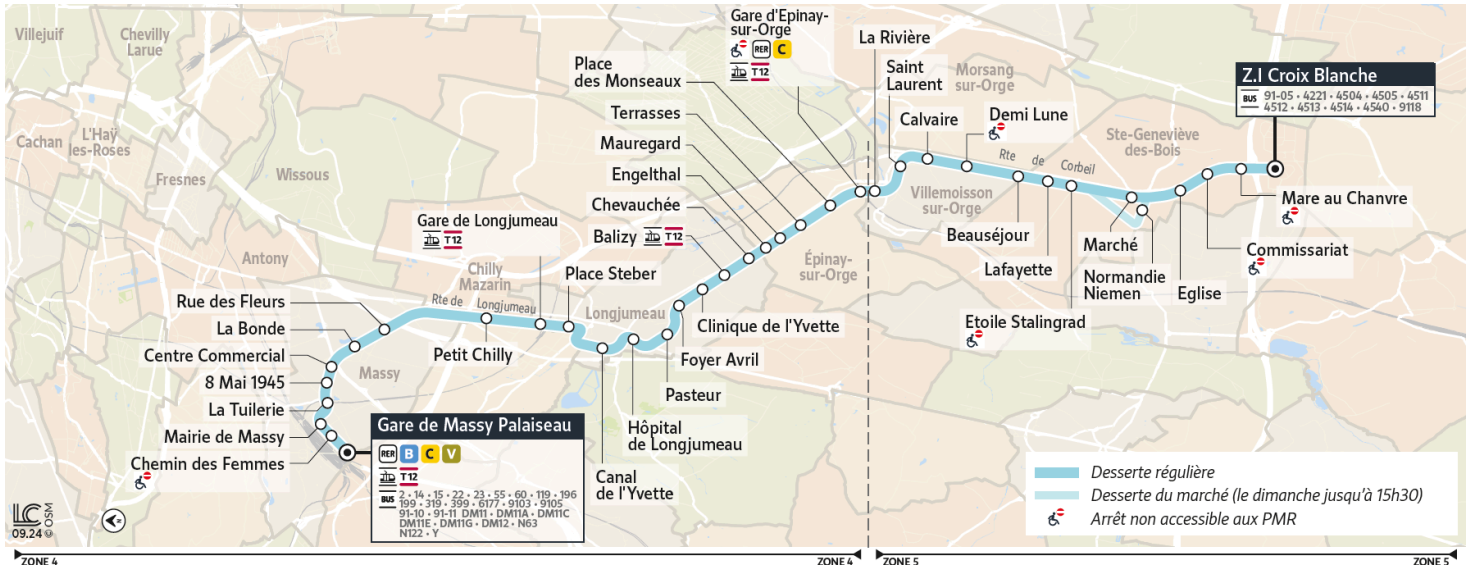

4501

→ STE-GENEVIEVE-DES-BOIS ZI Croix Blanche

Horaires valables
du 5 janvier 2026 au 12 juillet 2026

Samedi, dimanche et jours fériés

MASSY	Gare de Massy - Palaiseau	6:10	6:40	7:10	7:40	8:10	8:40	9:10	9:40	10:10	10:40	11:10	
	Chemin des Femmes	6:11	6:43	7:13	7:43	8:13	8:43	9:13	9:43	10:13	10:43	11:13	
	Mairie	6:12	6:44	7:14	7:44	8:14	8:44	9:14	9:44	10:14	10:44	11:14	
	La Tuilerie	6:12	6:45	7:15	7:45	8:15	8:45	9:15	9:45	10:15	10:45	11:15	
	08 Mai 1945	6:14	6:47	7:17	7:47	8:17	8:47	9:17	9:47	10:17	10:47	11:17	
	Centre Commercial	6:15	6:48	7:18	7:48	8:18	8:48	9:18	9:48	10:18	10:48	11:18	
	La Bonde	6:17	6:50	7:20	7:50	8:20	8:50	9:20	9:50	10:20	10:50	11:20	
	Rue des Fleurs	6:19	6:51	7:21	7:51	8:21	8:51	9:22	9:52	10:22	10:52	11:22	
CHILLY-MAZARIN	Petit Chilly	6:21	6:54	7:24	7:54	8:24	8:54	9:25	9:55	10:25	10:55	11:25	
	LONGJUMEAU	Gare de Longjumeau	6:23	6:55	7:25	7:55	8:25	8:55	9:26	9:56	10:26	10:56	11:26
ÉPINAY-SUR-ORGE	Place Steber	6:26	6:58	7:28	7:58	8:28	8:58	9:29	9:59	10:29	10:59	11:30	
	Canal de l'Yvette	6:28	7:00	7:30	8:00	8:30	9:00	9:31	10:01	10:31	11:01	11:32	
	Hôpital de Longjumeau	6:31	7:02	7:32	8:02	8:32	9:02	9:33	10:04	10:34	11:03	11:34	
	Pasteur	6:33	7:04	7:34	8:04	8:34	9:04	9:35	10:06	10:36	11:05	11:36	
	Foyer Avril	6:34	7:06	7:36	8:06	8:36	9:06	9:37	10:07	10:37	11:06	11:37	
	Clinique de l'Yvette	6:36	7:07	7:37	8:07	8:37	9:07	9:38	10:08	10:38	11:07	11:38	
	Balizy	6:39	7:09	7:39	8:09	8:39	9:09	9:40	10:10	10:40	11:09	11:40	
	Chevauchée	6:40	7:10	7:40	8:10	8:40	9:10	9:41	10:11	10:41	11:10	11:41	
VILLEMOISSON-SUR-ORGE	Engelthal	6:41	7:11	7:41	8:11	8:41	9:11	9:42	10:12	10:42	11:11	11:42	
	Mauregard	6:42	7:12	7:42	8:12	8:42	9:12	9:43	10:13	10:43	11:12	11:43	
	Terrasses	6:43	7:13	7:43	8:14	8:44	9:14	9:45	10:15	10:45	11:14	11:45	
	Place des Monceaux	6:45	7:15	7:45	8:16	8:46	9:16	9:47	10:18	10:48	11:17	11:48	
SAINT LAURENT	Gare d'Épinay-sur-Orge	6:47	7:18	7:48	8:19	8:49	9:19	9:50	10:22	10:52	11:20	11:51	
	La Rivière	6:48	7:19	7:49	8:20	8:50	9:20	9:51	10:23	10:53	11:21	11:52	
	Saint Laurent	6:50	7:20	7:50	8:21	8:51	9:21	9:52	10:24	10:54	11:22	11:53	
MORSANG-SUR-ORGE	Calvaire	6:52	7:21	7:51	8:22	8:52	9:23	9:54	10:26	10:56	11:24	11:55	
	Demi Lune	6:53	7:23	7:53	8:24	8:54	9:25	9:56	10:28	10:58	11:26	11:57	
VILLEMOISSON-SUR-ORGE	Beauséjour	6:56	7:25	7:55	8:26	8:56	9:27	9:58	10:30	11:00	11:28	11:59	
SAINTE-GENEVIEVE-DES-BOIS	Lafayette	6:57	7:26	7:56	8:27	8:57	9:28	9:59	10:31	11:01	11:29	12:00	
	Etoile Stalingrad	6:58	7:27	7:57	8:28	8:58	9:29	10:00	10:32	11:02	11:30	12:01	
	Marché												
	Normandie-Niemen	7:03	7:33	8:03	8:33	9:04	9:35	10:06	10:38	11:08	11:36	12:06	
	Eglise	7:04	7:34	8:04	8:34	9:05	9:36	10:08	10:40	11:10	11:38	12:08	
	Commissariat	7:06	7:35	8:05	8:35	9:06	9:37	10:09	10:41	11:11	11:39	12:10	
	Mare au Chanvre	7:07	7:36	8:06	8:36	9:07	9:38	10:10	10:42	11:12	11:40	12:11	
	Z.I. Croix Blanche	7:10	7:40	8:10	8:42	9:13	9:45	10:16	10:47	11:17	11:47	12:16	

Bon à savoir :

Ces horaires sont donnés à titre indicatif et sont soumis aux aléas de la circulation.

iledefrance-mobilites.fr
Application disponible sur :

@CoeurEs_IDFM / Transdev Coeur Essonne