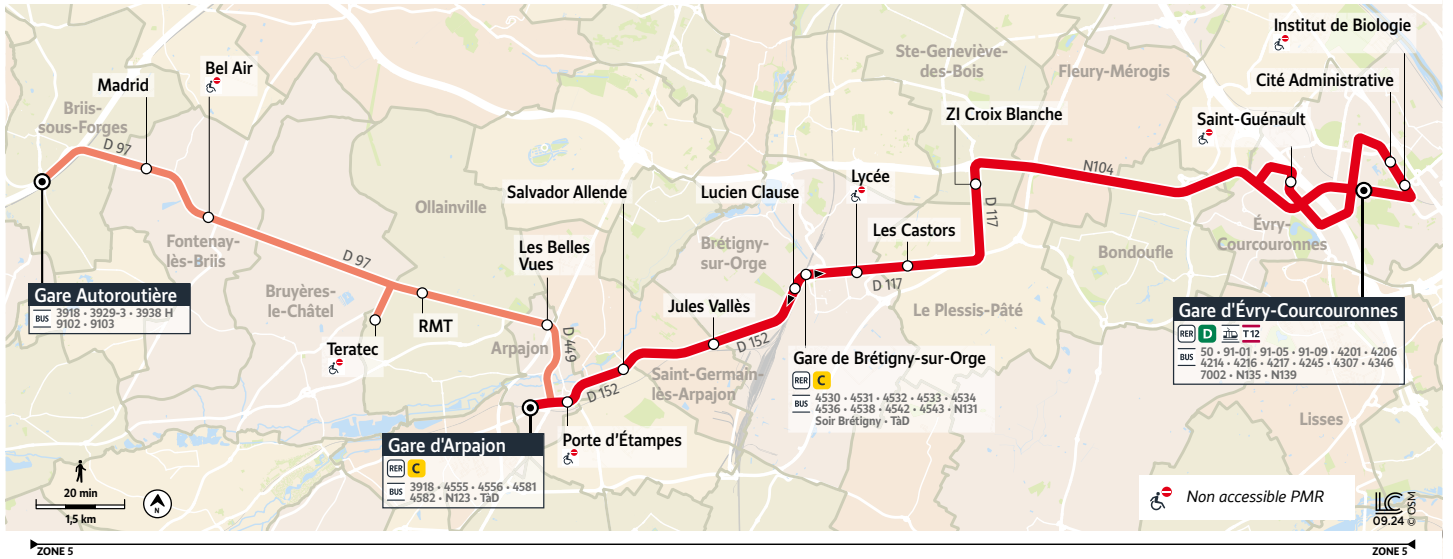

4504

BRIS-SOUS-FORGES Gare Autoroutière / ARPAJON Gare d'Arpajon → ÉVRY Gare d'Évry-Courcouronnes Centre

Horaires valables du 3 novembre 2025 au 12 juillet 2026

Du lundi au vendredi

BRIS-SOUS-FORGES	Gare Autoroutière	16:37	17:07	17:29	17:50	18:14				
FONTENAY-LÈS-BRIIS	Madrid	16:41	17:11	17:33	17:54	18:18				
	Bel Air	16:44	17:14	17:36	17:57	18:21				
BRUYÈRES-LE-CHÂTEL	Teratec	16:52	17:22	17:44	18:05	18:29				
OLLAINVILLE	RMT	16:54	17:25	17:47	18:08	18:32				
	Belles Vues	16:57	17:28	17:50	18:11	18:35				
ARPAJON	Gare d'Arpajon	16:39	16:49	17:09	17:19	17:40	18:05	18:26		
	Porte d'Étampes	16:41	16:51	17:01	17:11	17:21	17:32	17:42	17:54	18:07
LA NORVILLE	Salvador Allende	16:45	16:55	17:05	17:15	17:25	17:36	17:46	17:58	18:11
SAINT-GERMAIN-LÈS-ARPAJON	Jules Vallès	16:49	16:59	17:09	17:19	17:29	17:40	17:50	18:02	18:15
BRÉTIGNY-SUR-ORGE	Gare de Brétigny Brossolette	16:56	17:06	17:16	17:26	17:36	17:47	17:57	18:09	18:22
	Lycée	16:59	17:09	17:19	17:29	17:39	17:50	18:00	18:12	18:25
LE PLESSIS-PÂTÉ	Les Castors	17:01	17:11	17:21	17:31	17:41	17:52	18:02	18:14	18:27
SAINTE-GENEVIÈVE-DES-BOIS	Z.I. Croix Blanche	17:08	17:18	17:28	17:38	17:48	17:59	18:09	18:21	18:34
ÉVRY-COUCOURONNES	Saint-Guenault	17:21	17:31	17:41	17:51	18:01	18:12	18:22	18:32	18:45
	Gare d'Évry-Courcouronnes Centre (Niveau 1)	17:30	17:40	17:50	18:00	18:10	18:20	18:31	18:40	18:53
	Cité Administrative	17:35	17:45	17:55	18:05	18:15	18:25	18:36	18:45	18:58
	Institut de Biologie	17:36	17:46	17:56	18:06	18:16	18:26	18:37	18:46	18:59
	Gare d'Évry-Courcouronnes Centre (Niveau 0)	17:40	17:50	18:00	18:10	18:20	18:30	18:41	18:50	19:03