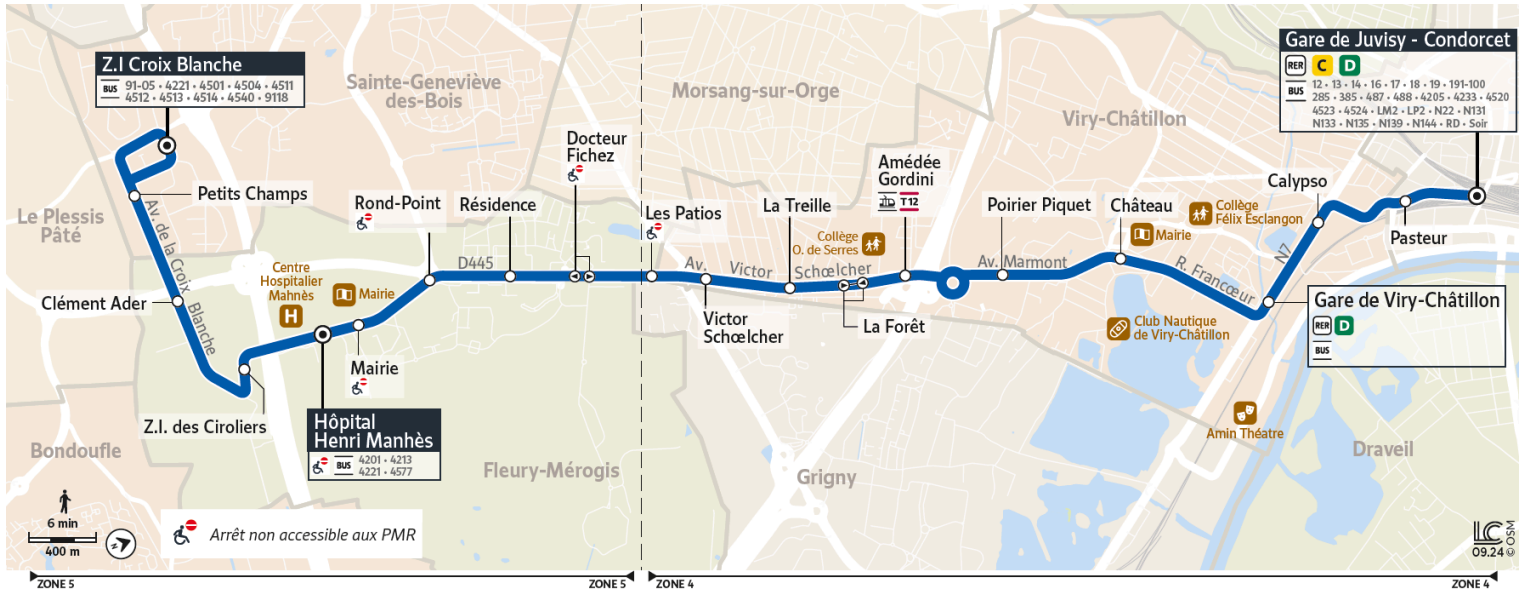

4505

→ JUVISY-SUR-ORGE Gare Condorcet

Horaires valables
du 5 janvier 2026 au 12 juillet 2026

		Samedi														
SAINTE-GENEVIÈVE-DES-BOIS	Z.I. Croix Blanche (avec 1938)									6:09	6:24	6:39	6:54	7:08	7:23	7:37
	Petits Champs									6:10	6:25	6:40	6:55	7:09	7:24	7:38
FLEURY-MÉROGIS	Clément Ader									6:12	6:27	6:42	6:57	7:11	7:26	7:40
	Z.I. des Ciroliers									6:14	6:29	6:44	6:59	7:13	7:28	7:42
	Hôpital Henri Manhès	4:31	4:46	5:01	5:16	5:31	5:46	6:00	6:15	6:30	6:45	7:00	7:14	7:29	7:43	
	Mairie	4:32	4:47	5:02	5:17	5:32	5:47	6:01	6:16	6:31	6:46	7:01	7:15	7:30	7:44	
	Rond-Point de Fleury	4:33	4:48	5:03	5:18	5:33	5:48	6:02	6:17	6:32	6:47	7:02	7:16	7:31	7:45	
	Résidence	4:35	4:50	5:05	5:20	5:35	5:50	6:04	6:19	6:34	6:49	7:04	7:18	7:33	7:47	
VIRY-CHÂTILLON	Docteur Fichez	4:36	4:51	5:06	5:21	5:36	5:51	6:05	6:20	6:35	6:50	7:05	7:19	7:34	7:48	
	Les Patios	4:37	4:52	5:07	5:22	5:37	5:52	6:06	6:21	6:36	6:51	7:06	7:20	7:35	7:49	
	Victor Schoelcher	4:37	4:52	5:07	5:22	5:37	5:52	6:06	6:21	6:36	6:51	7:06	7:20	7:35	7:50	
	La Treille	4:38	4:53	5:08	5:23	5:38	5:53	6:07	6:22	6:37	6:52	7:07	7:21	7:36	7:51	
	La Forêt	4:39	4:54	5:09	5:24	5:39	5:54	6:08	6:23	6:38	6:53	7:08	7:22	7:37	7:52	
	Amédée Gordini	4:40	4:55	5:10	5:25	5:40	5:55	6:09	6:24	6:39	6:54	7:09	7:23	7:38	7:53	
	Poirier Picquet	4:41	4:56	5:11	5:26	5:41	5:57	6:11	6:26	6:41	6:56	7:11	7:25	7:40	7:55	
	Château	4:42	4:57	5:12	5:27	5:42	5:58	6:12	6:27	6:42	6:57	7:12	7:27	7:42	7:57	
	Gare de Viry-Châtillon	4:44	4:59	5:14	5:29	5:44	6:00	6:14	6:29	6:44	6:59	7:14	7:29	7:44	7:59	
	Calypso	4:46	5:01	5:16	5:31	5:46	6:02	6:16	6:31	6:46	7:01	7:16	7:31	7:46	8:01	
JUVISY-SUR-ORGE	Pasteur	4:47	5:02	5:17	5:32	5:47	6:03	6:17	6:32	6:47	7:02	7:17	7:33	7:48	8:03	
	Gare de Juvisy	4:49	5:04	5:19	5:34	5:49	6:05	6:19	6:35	6:50	7:05	7:20	7:35	7:50	8:05	