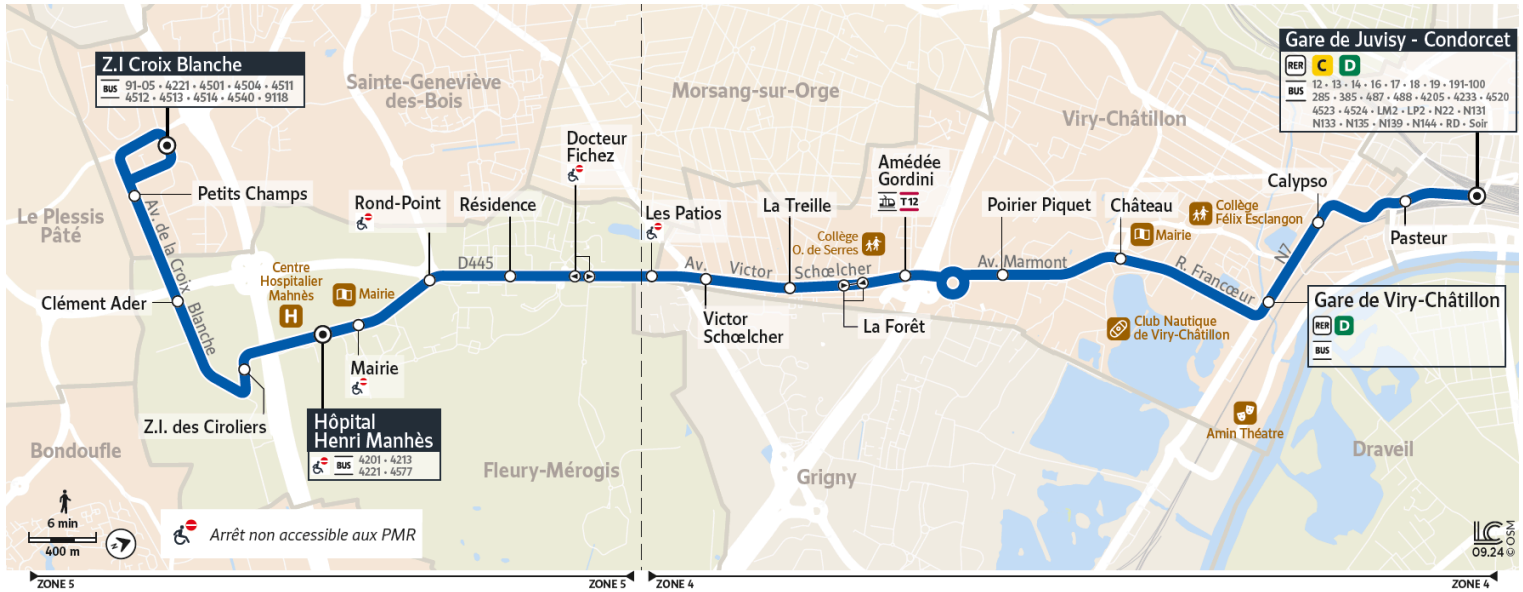

 Île de France
mobilités

4505

→ STE-GENEVIEVE-DES-BOIS / FLEURY-MEROGIS

Horaires valables
du 5 janvier 2026 au 12 juillet 2026

		Samedi													
JUVISY-SUR-ORGE	Gare de Juvisy	4:58	5:13	5:28	5:43	5:58	6:13	6:28	6:43	6:58	7:13	7:28	7:43	7:58	8:13
	Pasteur	4:59	5:14	5:29	5:44	5:59	6:14	6:29	6:44	6:59	7:14	7:29	7:44	7:59	8:14
VIRY-CHÂTILLON	Calypso	5:02	5:17	5:32	5:47	6:02	6:17	6:32	6:47	7:02	7:17	7:32	7:47	8:02	8:17
	Gare de Viry-Châtillon	5:04	5:19	5:34	5:49	6:04	6:19	6:34	6:49	7:04	7:19	7:34	7:49	8:04	8:19
	Château	5:06	5:21	5:36	5:51	6:06	6:21	6:36	6:51	7:06	7:21	7:36	7:51	8:06	8:21
	Poirier Picquet	5:07	5:22	5:37	5:52	6:07	6:22	6:37	6:52	7:07	7:22	7:37	7:53	8:08	8:23
	Amédée Gordini	5:08	5:23	5:38	5:53	6:08	6:23	6:38	6:53	7:08	7:23	7:38	7:54	8:09	8:24
	La Forêt	5:09	5:24	5:39	5:54	6:09	6:24	6:39	6:54	7:09	7:24	7:39	7:55	8:10	8:25
	La Treille	5:10	5:25	5:40	5:55	6:10	6:25	6:40	6:55	7:10	7:26	7:41	7:57	8:12	8:27
	Victor Schoelcher	5:11	5:26	5:41	5:56	6:11	6:26	6:41	6:56	7:11	7:27	7:42	7:58	8:13	8:28
GRIGNY	Les Patios	5:11	5:26	5:41	5:56	6:11	6:26	6:42	6:57	7:12	7:28	7:43	7:59	8:14	8:29
FLEURY-MÉROGIS	Docteur Fichez	5:12	5:27	5:42	5:57	6:12	6:27	6:43	6:58	7:13	7:29	7:44	8:00	8:15	8:30
	Résidence	5:13	5:28	5:43	5:58	6:13	6:28	6:44	7:00	7:15	7:31	7:46	8:02	8:17	8:32
	Rond-Point de Fleury	5:14	5:29	5:44	5:59	6:14	6:29	6:45	7:01	7:16	7:32	7:47	8:03	8:18	8:33
	Mairie	5:15	5:30	5:45	6:00	6:15	6:30	6:46	7:02	7:17	7:33	7:48	8:04	8:19	8:34
	Hôpital Henri Manhès	5:16	5:31	5:46	6:01	6:16	6:31	6:47	7:03	7:18	7:34	7:49	8:05	8:20	8:35
	Z.I. des Ciroliers					6:18	6:33	6:49	7:05	7:20	7:35	7:50	8:06	8:21	8:36
	Clément Ader					6:19	6:34	6:50	7:06	7:21	7:36	7:51	8:07	8:22	8:37
SAINTE-GENEVIÈVE-DES-BOIS	Petits Champs					6:21	6:36	6:52	7:08	7:23	7:38	7:53	8:09	8:24	8:39
	Z.I. Croix Blanche					6:22	6:37	6:53	7:09	7:24	7:39	7:54	8:10	8:25	8:40