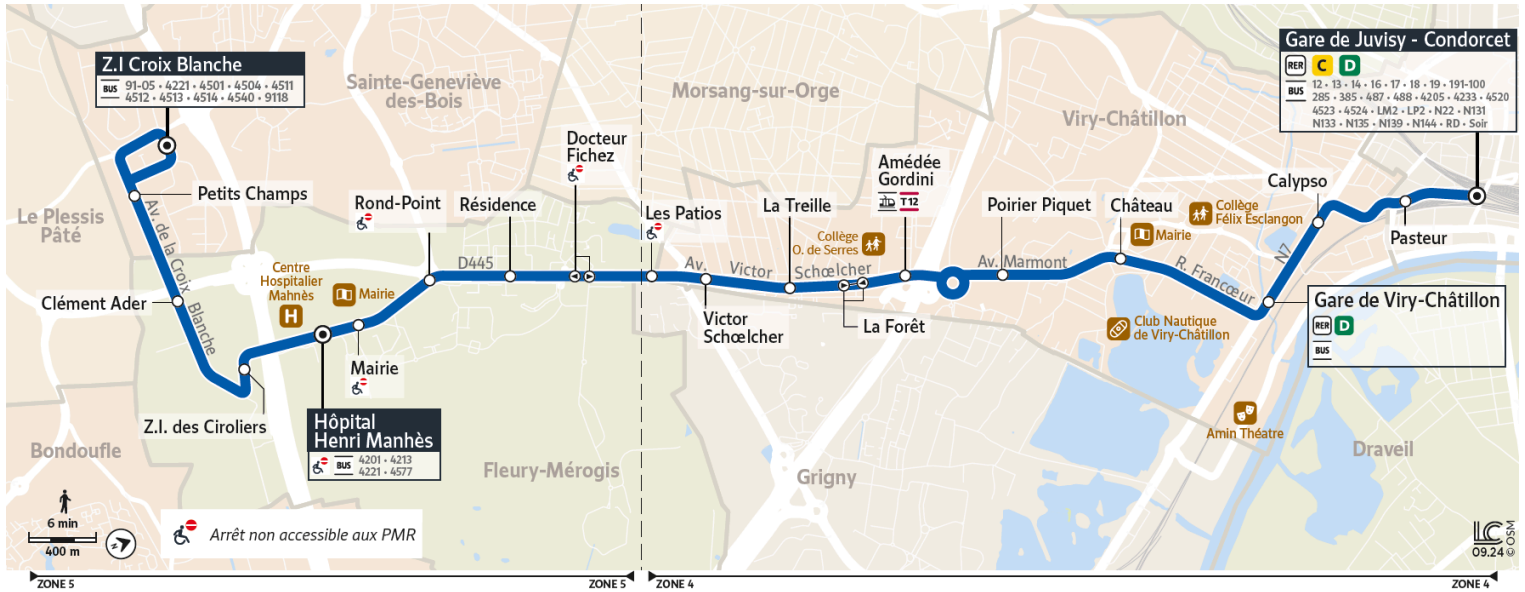

4505

→ JUVISY-SUR-ORGE Gare Condorcet

Horaires valables
du 5 janvier 2026 au 12 juillet 2026

Du lundi au vendredi

SAINTE-GENEVIÈVE-DES-BOIS	Z.I. Croix Blanche (avec 1938)										6:11	6:19	6:27	6:35	6:43	6:50	6:56
	Petits Champs										6:12	6:20	6:28	6:36	6:44	6:51	6:57
FLEURY-MÉROGIS	Clément Ader										6:14	6:22	6:30	6:38	6:46	6:53	6:59
	Z.I. des Ciroliers										6:16	6:24	6:32	6:40	6:48	6:55	7:01
	Hôpital Henri Manhès	4:31	4:40	5:00	5:15	5:30	5:45	5:55	6:08	6:18	6:26	6:34	6:42	6:50	6:57	7:03	
	Mairie	4:32	4:41	5:01	5:16	5:31	5:46	5:56	6:09	6:19	6:27	6:35	6:43	6:51	6:58	7:04	
	Rond-Point de Fleury	4:33	4:42	5:02	5:17	5:32	5:47	5:57	6:10	6:20	6:28	6:36	6:44	6:52	6:59	7:05	
	Résidence	4:34	4:43	5:03	5:18	5:33	5:48	5:58	6:11	6:21	6:29	6:37	6:45	6:53	7:00	7:07	
	Docteur Fichez	4:35	4:44	5:04	5:19	5:34	5:49	5:59	6:12	6:22	6:30	6:38	6:47	6:55	7:02	7:09	
VIRY-CHÂTILLON	Les Patios	4:36	4:45	5:05	5:20	5:35	5:50	6:00	6:13	6:23	6:31	6:39	6:48	6:56	7:03	7:10	
	Victor Schoelcher	4:37	4:46	5:06	5:21	5:36	5:51	6:01	6:14	6:24	6:32	6:40	6:49	6:57	7:04	7:11	
	La Treille	4:38	4:47	5:07	5:22	5:37	5:52	6:02	6:15	6:25	6:33	6:41	6:50	6:58	7:05	7:13	
	La Forêt	4:39	4:48	5:08	5:23	5:38	5:53	6:03	6:16	6:26	6:34	6:42	6:51	6:59	7:06	7:14	
	Amédée Gordini	4:40	4:49	5:09	5:24	5:39	5:54	6:04	6:17	6:27	6:35	6:43	6:52	7:00	7:07	7:15	
	Poirier Picquet	4:42	4:51	5:11	5:26	5:41	5:56	6:06	6:19	6:29	6:37	6:45	6:54	7:02	7:09	7:17	
	Château	4:43	4:52	5:12	5:27	5:42	5:57	6:07	6:20	6:30	6:38	6:47	6:56	7:04	7:12	7:19	
	Gare de Viry-Châtillon	4:46	4:55	5:15	5:30	5:45	6:00	6:10	6:23	6:33	6:41	6:50	6:59	7:07	7:15	7:22	
JUVISY-SUR-ORGE	Calypso	4:48	4:57	5:17	5:32	5:47	6:02	6:12	6:25	6:35	6:43	6:52	7:01	7:09	7:17	7:24	
	Pasteur	4:50	4:59	5:19	5:34	5:49	6:04	6:14	6:27	6:37	6:45	6:54	7:03	7:11	7:19	7:26	
	Gare de Juvisy	4:56	5:05	5:25	5:40	5:55	6:10	6:20	6:33	6:43	6:51	6:59	7:07	7:15	7:23	7:31	

Bon à savoir :

Ces horaires sont donnés à titre indicatif et sont soumis aux aléas de la circulation.

iledefrance-mobilites.fr
Application disponible sur :

@CoeurEs_IDFM / Transdev Coeur Essonne

Numéro unique Appel gratuit | 0 800 10 20 20

Accéo Solution de mobilité pour personnes malentendantes