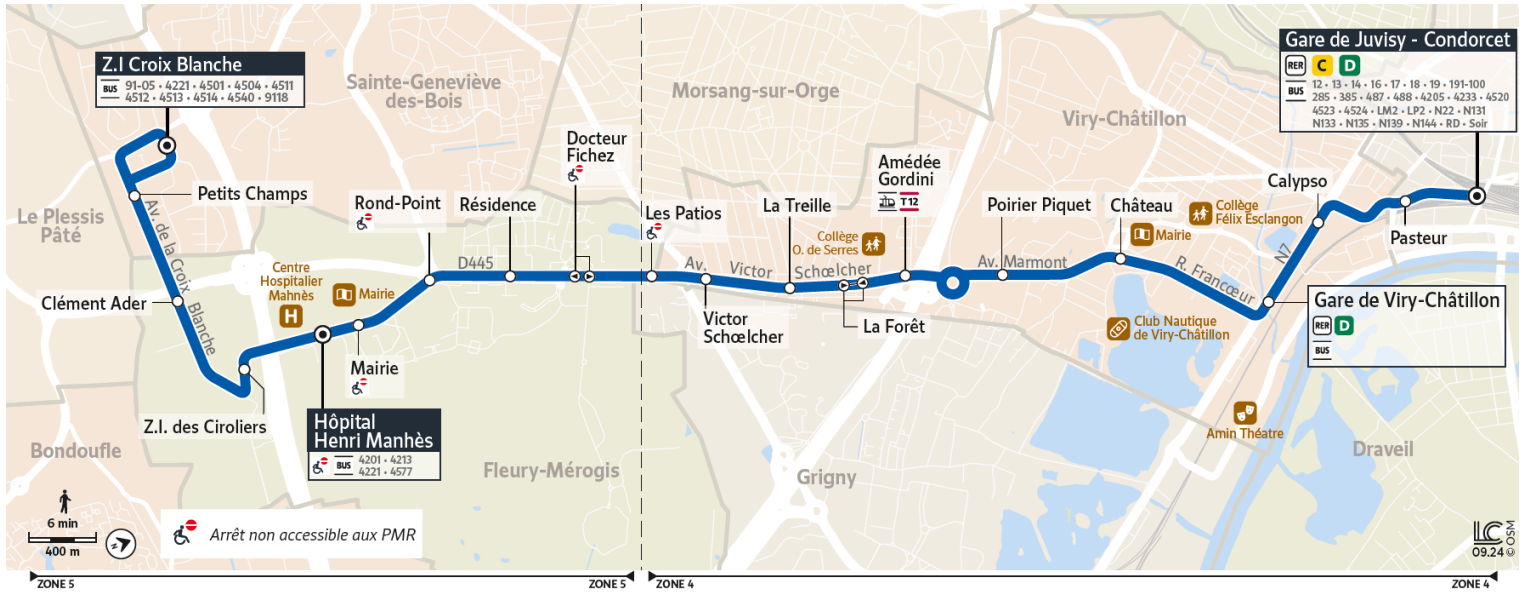

4505

→ JUVISY-SUR-ORGE Gare Condorcet

Horaires valables
du 5 janvier 2026 au 12 juillet 2026

Dimanche et jours fériés

SAINTE-GENEVIÈVE-DES-BOIS	Z.I. Croix Blanche (avec 1938)	6:53	7:23	7:53	8:22	8:52	9:22	9:50	10:20	10:47	11:17	11:46	12:16
	Petits Champs	6:54	7:24	7:54	8:23	8:53	9:23	9:51	10:21	10:48	11:18	11:47	12:17
FLEURY-MÉROGIS	Clément Ader	6:56	7:26	7:56	8:25	8:55	9:25	9:53	10:23	10:51	11:21	11:50	12:20
	Z.I. des Ciroliers	6:58	7:28	7:58	8:27	8:57	9:27	9:55	10:25	10:53	11:23	11:52	12:22
	Hôpital Henri Manhès	6:59	7:29	7:59	8:28	8:58	9:28	9:56	10:26	10:55	11:25	11:54	12:24
	Mairie	7:00	7:30	8:00	8:29	8:59	9:29	9:57	10:27	10:56	11:26	11:55	12:25
	Rond-Point de Fleury	7:01	7:31	8:01	8:30	9:00	9:30	9:58	10:28	10:57	11:27	11:56	12:26
	Résidence	7:03	7:33	8:03	8:32	9:02	9:32	10:00	10:30	10:59	11:29	11:58	12:29
VIRY-CHÂTILLON	Docteur Fichez	7:04	7:34	8:04	8:33	9:03	9:33	10:01	10:31	11:00	11:30	11:59	12:30
	Les Patios	7:05	7:35	8:05	8:34	9:04	9:34	10:02	10:32	11:01	11:31	12:00	12:31
	Victor Schoelcher	7:05	7:35	8:05	8:34	9:04	9:34	10:02	10:32	11:02	11:32	12:01	12:32
	La Treille	7:06	7:36	8:06	8:35	9:05	9:35	10:04	10:34	11:04	11:34	12:03	12:34
	La Forêt	7:07	7:37	8:07	8:36	9:06	9:36	10:05	10:35	11:05	11:35	12:04	12:35
	Amédée Gordini	7:08	7:38	8:08	8:37	9:07	9:37	10:06	10:36	11:06	11:36	12:05	12:36
	Poirier Picquet	7:10	7:40	8:10	8:39	9:09	9:39	10:08	10:38	11:08	11:38	12:07	12:38
	Château	7:11	7:42	8:12	8:41	9:11	9:40	10:09	10:39	11:09	11:39	12:08	12:39
	Gare de Viry-Châtillon	7:13	7:44	8:14	8:44	9:14	9:43	10:12	10:42	11:12	11:42	12:11	12:42
	Calypso	7:15	7:46	8:16	8:46	9:16	9:45	10:14	10:44	11:14	11:44	12:13	12:44
JUVISY-SUR-ORGE	Pasteur	7:17	7:48	8:18	8:48	9:18	9:47	10:16	10:46	11:16	11:46	12:15	12:46
	Gare de Juvisy	7:20	7:50	8:20	8:50	9:20	9:50	10:19	10:49	11:19	11:49	12:19	12:49