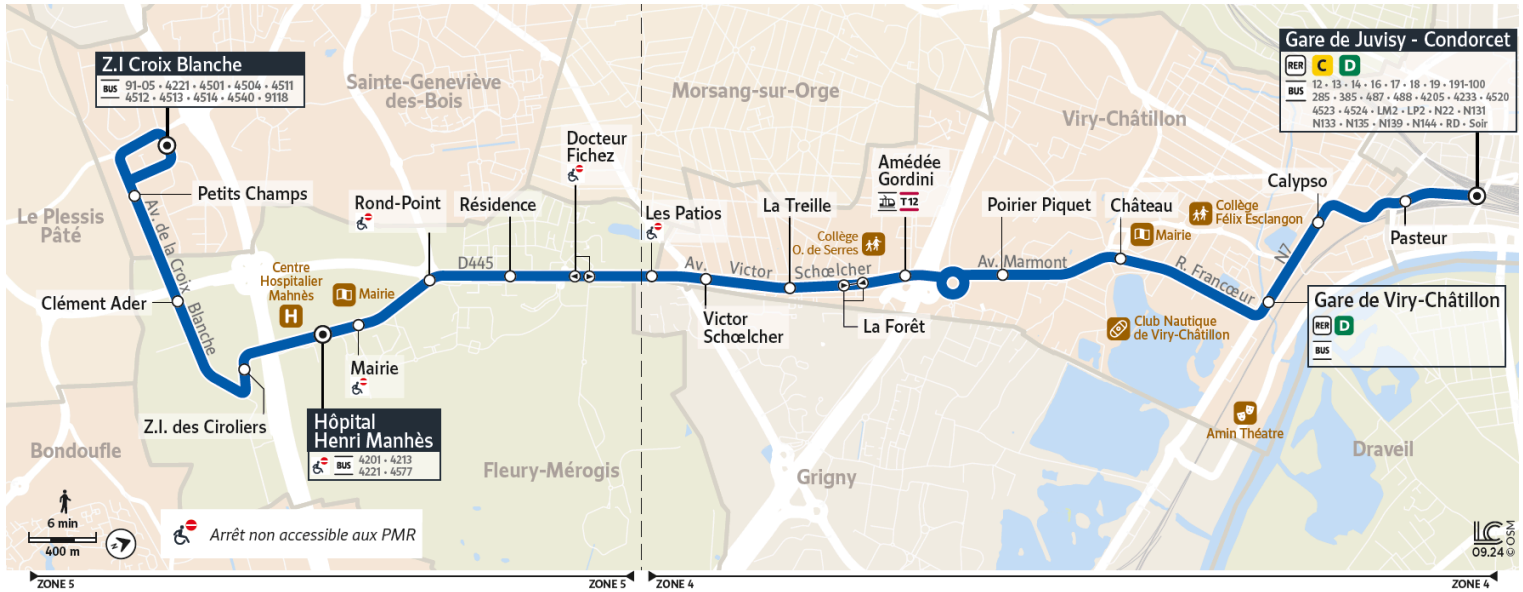

4505

→ STE-GENEVIEVE-DES-BOIS / FLEURY-MEROGIS

Horaires valables
du 5 janvier 2026 au 12 juillet 2026

Du lundi au vendredi

JUVISY-SUR-ORGE	Gare de Juvisy	4:57	5:12	5:27	5:42	5:57	6:12	6:27	6:34	6:42	6:50	6:58	7:06	7:14	7:22	7:30
	Pasteur	4:58	5:13	5:28	5:43	5:58	6:13	6:28	6:35	6:43	6:51	6:59	7:07	7:15	7:23	7:31
VIRY-CHÂTILLON	Calypso	5:00	5:15	5:30	5:45	6:00	6:15	6:30	6:37	6:45	6:53	7:01	7:09	7:18	7:26	7:34
	Gare de Viry-Châtillon	5:02	5:17	5:32	5:47	6:02	6:17	6:32	6:39	6:47	6:55	7:03	7:11	7:20	7:28	7:36
	Château	5:04	5:19	5:34	5:49	6:04	6:19	6:34	6:41	6:49	6:57	7:05	7:14	7:23	7:31	7:39
	Poirier Picquet	5:06	5:21	5:36	5:51	6:06	6:21	6:36	6:43	6:51	6:59	7:07	7:16	7:25	7:33	7:41
	Amédée Gordini	5:07	5:22	5:37	5:52	6:07	6:22	6:37	6:44	6:52	7:00	7:08	7:18	7:27	7:35	7:43
	La Forêt	5:08	5:23	5:38	5:53	6:08	6:23	6:38	6:45	6:53	7:01	7:10	7:19	7:28	7:36	7:44
	La Treille	5:09	5:24	5:39	5:54	6:09	6:24	6:39	6:46	6:54	7:02	7:11	7:20	7:29	7:37	7:45
Victor Schoelcher	5:10	5:25	5:40	5:55	6:10	6:25	6:40	6:47	6:55	7:03	7:12	7:21	7:30	7:38	7:46	
GRIGNY	Les Patios	5:11	5:26	5:41	5:56	6:11	6:26	6:41	6:48	6:56	7:04	7:13	7:22	7:31	7:39	7:47
FLEURY-MÉROGIS	Docteur Fichez	5:12	5:27	5:42	5:57	6:12	6:27	6:42	6:49	6:57	7:05	7:15	7:24	7:33	7:41	7:49
	Résidence	5:13	5:28	5:43	5:58	6:13	6:28	6:43	6:50	6:58	7:06	7:17	7:25	7:34	7:42	7:50
	Rond-Point de Fleury	5:14	5:29	5:44	5:59	6:14	6:29	6:44	6:51	6:59	7:07	7:19	7:27	7:36	7:44	7:52
	Mairie	5:15	5:30	5:45	6:00	6:15	6:30	6:45	6:52	7:00	7:08	7:21	7:29	7:38	7:46	7:54
	Hôpital Henri Manhès	5:18	5:33	5:48	6:03	6:16	6:31	6:46	6:53	7:01	7:09	7:22	7:30	7:39	7:47	7:55
	Z.I. des Ciroliers					6:17	6:32	6:47	6:54	7:02	7:10	7:23	7:33	7:42	7:50	7:58
SAINTE-GENEVIEVE-DES-BOIS	Clément Ader					6:19	6:34	6:49	6:56	7:04	7:12	7:25	7:35	7:44	7:52	8:00
	Petits Champs					6:20	6:35	6:50	6:57	7:05	7:13	7:26	7:36	7:45	7:53	8:01
	Z.I. Croix Blanche					6:23	6:38	6:53	7:00	7:08	7:16	7:29	7:37	7:46	7:54	8:02