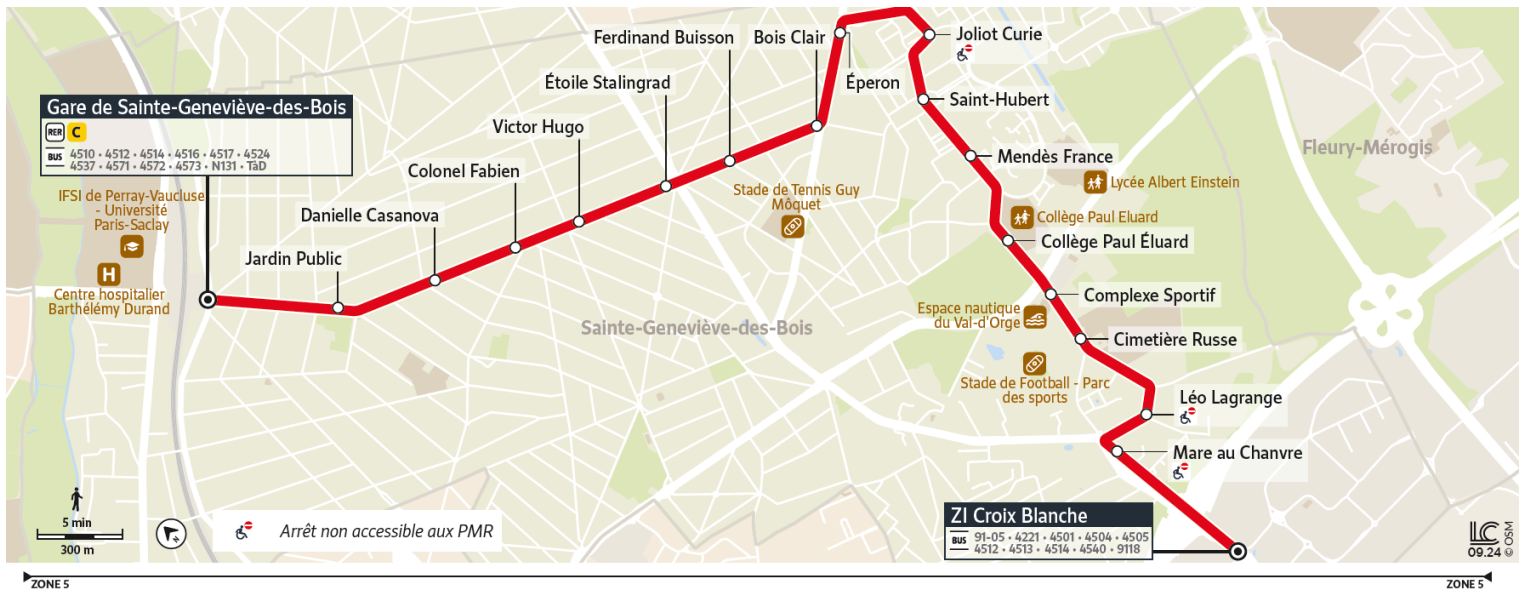

4511

→ STE-GENEVIEVE-DES-BOIS ZI Croix Blanche

Horaires valables
du 5 janvier 2026 au 12 juillet 2026

Dimanche et jours fériés

SAINTE-GENEVIEVE-DES-BOIS	Gare de Sainte Geneviève des Bois	7:20	7:50	8:20	8:50	9:20	9:50	10:20	10:50	11:20	11:50	12:20	12:50
Jardin Public	7:22	7:52	8:22	8:52	9:22	9:52	10:22	10:52	11:22	11:52	12:22	12:52	
Danielle Casanova	7:23	7:53	8:23	8:53	9:23	9:53	10:23	10:53	11:23	11:53	12:23	12:53	
Colonel Fabien	7:24	7:54	8:24	8:54	9:24	9:54	10:24	10:54	11:24	11:54	12:24	12:54	
Victor Hugo	7:25	7:55	8:25	8:55	9:25	9:55	10:25	10:55	11:25	11:55	12:25	12:55	
Etoile Stalingrad	7:26	7:56	8:26	8:56	9:26	9:56	10:26	10:56	11:26	11:56	12:26	12:56	
Ferdinand Buisson	7:27	7:57	8:27	8:57	9:27	9:57	10:27	10:57	11:27	11:57	12:27	12:57	
Bois Clairs	7:28	7:58	8:28	8:58	9:28	9:58	10:28	10:58	11:28	11:58	12:28	12:58	
Eperon	7:29	7:59	8:29	8:59	9:29	9:59	10:29	10:59	11:29	11:59	12:29	12:59	
Joliot Curie	7:30	8:00	8:30	9:00	9:30	10:00	10:30	11:00	11:30	12:00	12:30	13:00	
Saint Hubert	7:31	8:01	8:31	9:01	9:31	10:01	10:31	11:01	11:31	12:01	12:31	13:01	
Mendès France	7:32	8:02	8:32	9:02	9:32	10:02	10:32	11:02	11:32	12:02	12:32	13:02	
Collège Paul Eluard	7:33	8:03	8:33	9:03	9:33	10:03	10:33	11:03	11:33	12:03	12:33	13:03	
Complexe Sportif	7:34	8:04	8:34	9:04	9:34	10:04	10:34	11:04	11:34	12:04	12:34	13:04	
Cimetière Russe	7:35	8:05	8:35	9:05	9:35	10:05	10:35	11:05	11:35	12:05	12:35	13:05	
Léo Lagrange	7:36	8:06	8:36	9:06	9:36	10:06	10:36	11:06	11:36	12:06	12:36	13:06	
Mare au Chanvre	7:36	8:06	8:36	9:06	9:36	10:06	10:36	11:06	11:36	12:06	12:36	13:06	
Z.I. Croix Blanche	7:39	8:09	8:39	9:09	9:39	10:09	10:39	11:09	11:39	12:09	12:39	13:09	

Bon à savoir :

Ces horaires sont donnés à titre indicatif et sont soumis aux aléas de la circulation.