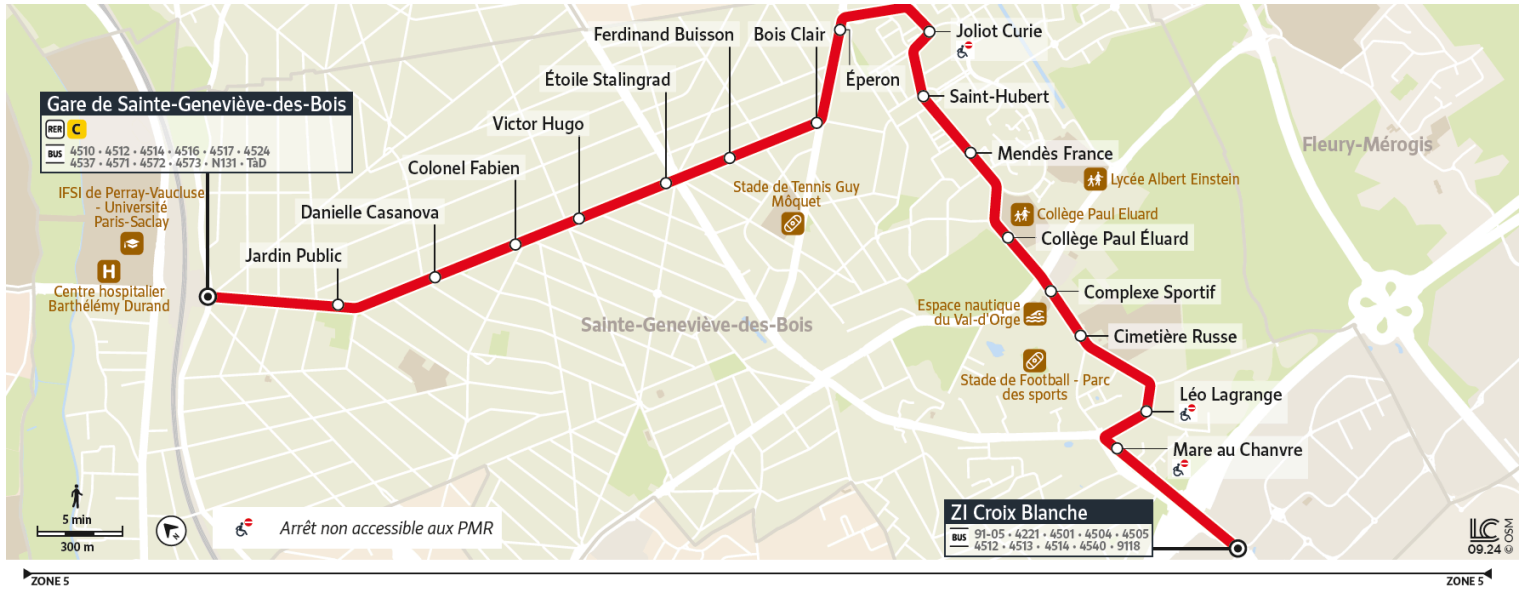

4511

→ STE-GENEVIEVE-DES-BOIS ZI Croix Blanche

Horaires valables
du 5 janvier 2026 au 12 juillet 2026

		Du lundi au vendredi														
SAINTE-GENEVIEVE-DES-BOIS	Gare de Sainte Geneviève des Bois	5:30	5:45	6:00	6:15	6:30	6:38	6:45	6:53	7:00	7:08	7:15	7:23	7:30	7:38	7:45
	Jardin Public	5:32	5:47	6:02	6:17	6:32	6:40	6:47	6:55	7:02	7:10	7:17	7:25	7:32	7:40	7:47
	Danielle Casanova	5:33	5:48	6:03	6:18	6:33	6:41	6:48	6:56	7:03	7:11	7:18	7:26	7:33	7:41	7:48
	Colonel Fabien	5:34	5:49	6:04	6:19	6:34	6:42	6:49	6:57	7:04	7:12	7:19	7:27	7:34	7:42	7:49
	Victor Hugo	5:35	5:50	6:05	6:20	6:35	6:43	6:50	6:58	7:05	7:13	7:20	7:28	7:35	7:43	7:50
	Etoile Stalingrad	5:36	5:51	6:06	6:21	6:36	6:44	6:51	6:59	7:06	7:14	7:21	7:29	7:36	7:44	7:51
	Ferdinand Buisson	5:37	5:52	6:07	6:22	6:37	6:45	6:52	7:00	7:07	7:15	7:22	7:30	7:37	7:45	7:52
	Bois Clairs	5:38	5:53	6:08	6:23	6:38	6:46	6:53	7:01	7:08	7:16	7:23	7:31	7:38	7:46	7:53
	Eperon	5:39	5:54	6:09	6:24	6:39	6:47	6:54	7:02	7:09	7:17	7:24	7:32	7:39	7:47	7:54
	Joliot Curie	5:40	5:55	6:10	6:25	6:40	6:48	6:55	7:03	7:10	7:18	7:25	7:33	7:40	7:48	7:55
	Saint Hubert	5:41	5:56	6:11	6:26	6:41	6:49	6:56	7:04	7:11	7:19	7:26	7:34	7:41	7:49	7:56
	Mendès France	5:42	5:57	6:12	6:27	6:42	6:50	6:57	7:05	7:12	7:20	7:27	7:35	7:42	7:50	7:57
	Collège Paul Eluard	5:43	5:58	6:13	6:28	6:43	6:51	6:58	7:06	7:13	7:21	7:28	7:36	7:43	7:51	7:58
	Complexe Sportif	5:44	5:59	6:14	6:29	6:44	6:52	6:59	7:07	7:14	7:22	7:29	7:37	7:44	7:52	7:59
	Cimetière Russe	5:45	6:00	6:15	6:30	6:45	6:53	7:00	7:08	7:15	7:23	7:30	7:38	7:45	7:53	8:00
	Léo Lagrange	5:46	6:01	6:16	6:31	6:46	6:54	7:01	7:09	7:16	7:24	7:31	7:39	7:46	7:54	8:01
	Mare au Chanvre	5:46	6:01	6:16	6:31	6:46	6:54	7:01	7:09	7:16	7:24	7:31	7:39	7:46	7:54	8:01
	Z.I. Croix Blanche	5:49	6:04	6:19	6:34	6:49	6:57	7:04	7:12	7:19	7:27	7:34	7:42	7:49	7:57	8:04