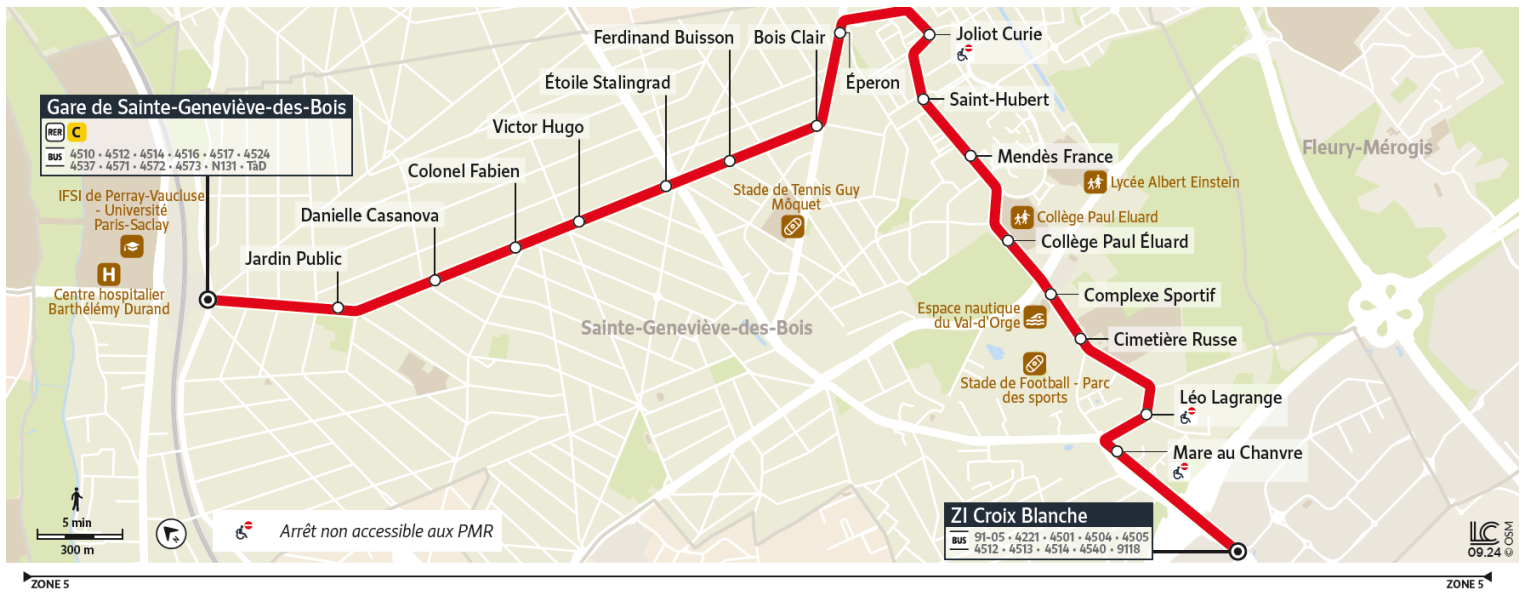

4511

→ STE-GENEVIEVE-DES-BOIS Gare

Horaires valables
du 5 janvier 2026 au 12 juillet 2026

		Du lundi au vendredi														
SAINTE-GENEVIEVE-DES-BOIS	Z.I. Croix Blanche	5:17	5:32	5:47	6:01	6:09	6:16	6:24	6:31	6:39	6:46	6:54	7:01	7:09	7:16	7:24
	Mare au Chanvre	5:19	5:34	5:49	6:03	6:11	6:18	6:26	6:33	6:41	6:48	6:56	7:05	7:13	7:20	7:28
	Léo Lagrange	5:20	5:35	5:50	6:04	6:12	6:19	6:27	6:34	6:42	6:49	6:57	7:06	7:14	7:21	7:29
	Cimetière Russe	5:21	5:36	5:51	6:05	6:13	6:20	6:28	6:35	6:43	6:50	6:58	7:07	7:15	7:22	7:30
	Complexe Sportif	5:22	5:37	5:52	6:06	6:14	6:21	6:29	6:36	6:44	6:51	6:59	7:08	7:16	7:23	7:31
	Collège Paul Eluard	5:23	5:38	5:53	6:07	6:15	6:22	6:30	6:37	6:45	6:52	7:00	7:09	7:17	7:24	7:32
	Mendès France	5:24	5:39	5:54	6:08	6:16	6:23	6:31	6:38	6:46	6:53	7:01	7:10	7:18	7:25	7:33
	Saint Hubert	5:25	5:40	5:55	6:09	6:17	6:24	6:32	6:39	6:47	6:54	7:02	7:11	7:19	7:26	7:34
	Joliot Curie	5:26	5:41	5:56	6:10	6:18	6:25	6:33	6:40	6:48	6:55	7:03	7:12	7:20	7:27	7:35
	Eperon	5:27	5:42	5:57	6:11	6:19	6:26	6:34	6:41	6:49	6:56	7:04	7:13	7:21	7:28	7:36
	Bois Clairs	5:28	5:43	5:58	6:12	6:20	6:27	6:35	6:42	6:50	6:57	7:05	7:14	7:22	7:29	7:37
	Ferdinand Buisson	5:29	5:44	5:59	6:13	6:21	6:28	6:36	6:43	6:51	6:58	7:06	7:15	7:23	7:30	7:38
	Etoile Stalingrad	5:30	5:45	6:00	6:14	6:22	6:29	6:37	6:44	6:52	6:59	7:07	7:16	7:24	7:31	7:39
	Victor Hugo	5:32	5:47	6:02	6:16	6:24	6:31	6:39	6:46	6:54	7:01	7:09	7:17	7:25	7:32	7:40
	Colonel Fabien	5:33	5:48	6:03	6:17	6:25	6:32	6:40	6:47	6:55	7:02	7:10	7:18	7:26	7:33	7:41
	Danielle Casanova	5:34	5:49	6:04	6:18	6:26	6:33	6:41	6:48	6:56	7:03	7:11	7:19	7:27	7:34	7:42
Jardin Public	5:35	5:50	6:05	6:19	6:27	6:34	6:42	6:49	6:57	7:04	7:12	7:20	7:28	7:35	7:43	
Gare de Sainte Geneviève des Bois	5:37	5:52	6:07	6:21	6:29	6:36	6:44	6:51	6:59	7:06	7:14	7:21	7:29	7:36	7:44	