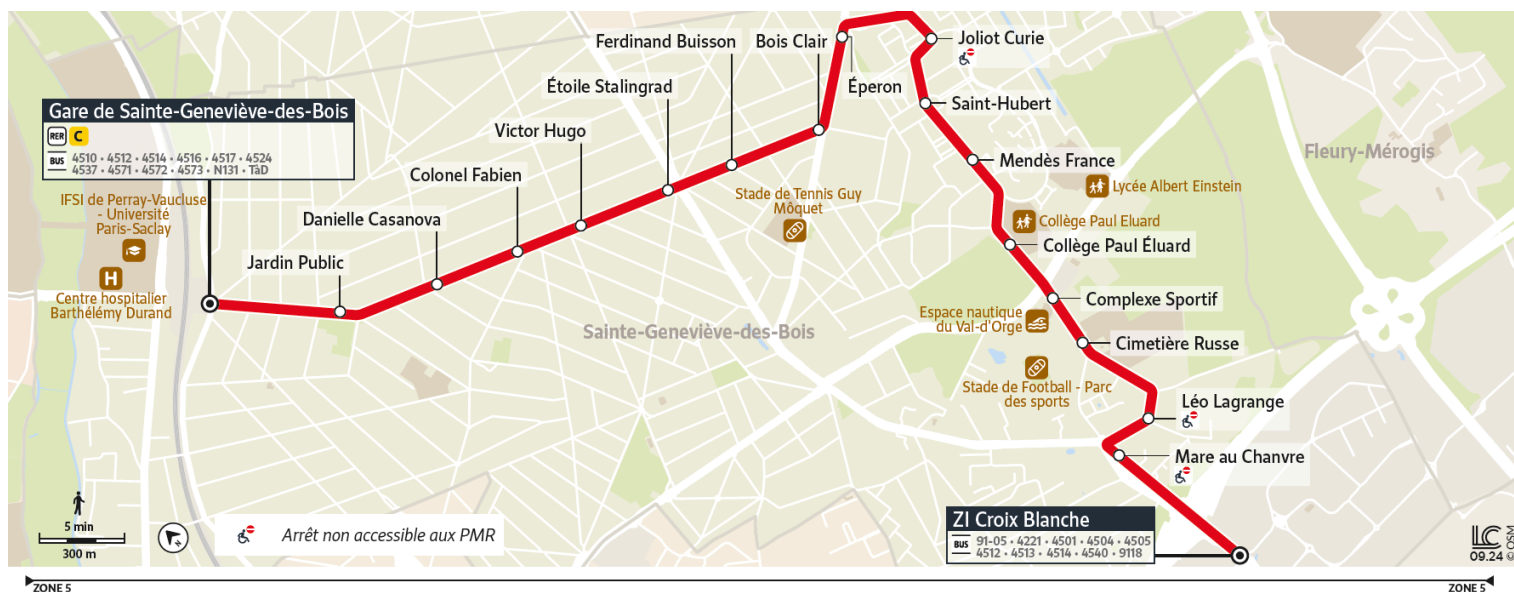

4511

→ STE-GENEVIEVE-DES-BOIS Gare

Horaires valables
 du 5 janvier 2026 au 12 juillet 2026

Dimanche et jours fériés

SAINTE-GENEVIEVE-DES-BOIS	Z.I. Croix Blanche	6:50	7:20	7:50	8:20	8:50	9:20	9:50	10:20	10:50	11:20	11:50	12:20
Mare au Chanvre	6:52	7:22	7:52	8:22	8:52	9:22	9:52	10:22	10:52	11:22	11:52	12:22	
Léo Lagrange	6:53	7:23	7:53	8:23	8:53	9:23	9:53	10:23	10:53	11:23	11:53	12:23	
Cimetière Russe	6:54	7:24	7:54	8:24	8:54	9:24	9:54	10:24	10:54	11:24	11:54	12:24	
Complexe Sportif	6:55	7:25	7:55	8:25	8:55	9:25	9:55	10:25	10:55	11:25	11:55	12:25	
Collège Paul Eluard	6:56	7:26	7:56	8:26	8:56	9:26	9:56	10:26	10:56	11:26	11:56	12:26	
Mendès France	6:57	7:27	7:57	8:27	8:57	9:27	9:57	10:27	10:57	11:27	11:57	12:27	
Saint Hubert	6:58	7:28	7:58	8:28	8:58	9:28	9:58	10:28	10:58	11:28	11:58	12:28	
Joliot Curie	6:59	7:29	7:59	8:29	8:59	9:29	9:59	10:29	10:59	11:29	11:59	12:29	
Eperon	7:00	7:30	8:00	8:30	9:00	9:30	10:00	10:30	11:00	11:30	12:00	12:30	
Bois Clairs	7:01	7:31	8:01	8:31	9:01	9:31	10:01	10:31	11:01	11:31	12:01	12:31	
Ferdinand Buisson	7:02	7:32	8:02	8:32	9:02	9:32	10:02	10:32	11:02	11:32	12:02	12:32	
Etoile Stalingrad	7:03	7:33	8:03	8:33	9:03	9:33	10:03	10:33	11:03	11:33	12:03	12:33	
Victor Hugo	7:05	7:35	8:05	8:35	9:05	9:35	10:05	10:35	11:05	11:35	12:05	12:35	
Colonel Fabien	7:06	7:36	8:06	8:36	9:06	9:36	10:06	10:36	11:06	11:36	12:06	12:36	
Danielle Casanova	7:07	7:37	8:07	8:37	9:07	9:37	10:07	10:37	11:07	11:37	12:07	12:37	
Jardin Public	7:08	7:38	8:08	8:38	9:08	9:38	10:08	10:38	11:08	11:38	12:08	12:38	
Gare de Sainte Geneviève des Bois	7:10	7:40	8:10	8:40	9:10	9:40	10:10	10:40	11:10	11:40	12:10	12:40	