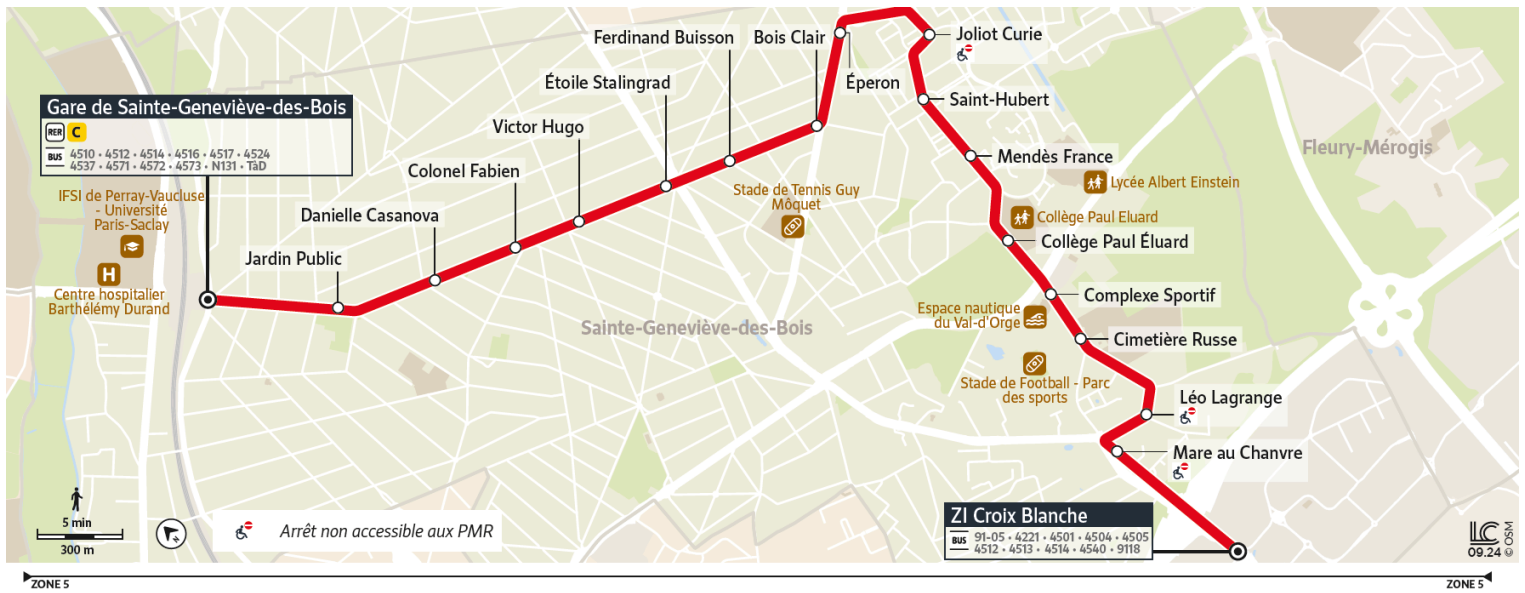

4511

→ STE-GENEVIEVE-DES-BOIS ZI Croix Blanche

Horaires valables
du 5 janvier 2026 au 12 juillet 2026

		Samedi													
SAINTE-GENEVIEVE-DES-BOIS	Gare de Sainte Geneviève des Bois	6:36	7:06	7:36	8:06	8:36	9:06	9:36	10:06	10:36	11:06	11:36	12:06	12:36	
	Jardin Public	6:38	7:08	7:38	8:08	8:38	9:08	9:38	10:08	10:38	11:08	11:38	12:08	12:38	
	Danielle Casanova	6:39	7:09	7:39	8:09	8:39	9:09	9:39	10:09	10:39	11:09	11:39	12:09	12:39	
	Colonel Fabien	6:40	7:10	7:40	8:10	8:40	9:10	9:40	10:10	10:40	11:10	11:40	12:10	12:40	
	Victor Hugo	6:41	7:11	7:41	8:11	8:41	9:11	9:41	10:11	10:41	11:11	11:41	12:11	12:41	
	Etoile Stalingrad	6:42	7:12	7:42	8:12	8:42	9:12	9:42	10:12	10:42	11:12	11:42	12:12	12:42	
	Ferdinand Buisson	6:43	7:13	7:43	8:13	8:43	9:13	9:43	10:13	10:43	11:13	11:43	12:13	12:43	
	Bois Clairs	6:44	7:14	7:44	8:14	8:44	9:14	9:44	10:14	10:44	11:14	11:44	12:14	12:44	
	Eperon	6:45	7:15	7:45	8:15	8:45	9:15	9:45	10:15	10:45	11:15	11:45	12:15	12:45	
	Joliot Curie	6:46	7:16	7:46	8:16	8:46	9:16	9:46	10:16	10:46	11:16	11:46	12:16	12:46	
	Saint Hubert	6:47	7:17	7:47	8:17	8:47	9:17	9:47	10:17	10:47	11:17	11:47	12:17	12:47	
	Mendès France	6:48	7:18	7:48	8:18	8:48	9:18	9:48	10:18	10:48	11:18	11:48	12:18	12:48	
	Collège Paul Eluard	6:49	7:19	7:49	8:19	8:49	9:19	9:49	10:19	10:49	11:19	11:49	12:19	12:49	
	Complexe Sportif	6:50	7:20	7:50	8:20	8:50	9:20	9:50	10:20	10:50	11:20	11:50	12:20	12:50	
	Cimetière Russe	6:51	7:21	7:51	8:21	8:51	9:21	9:51	10:21	10:51	11:21	11:51	12:21	12:51	
	Léo Lagrange	6:52	7:22	7:52	8:22	8:52	9:22	9:52	10:22	10:52	11:22	11:52	12:22	12:52	
Mare au Chanvre	6:52	7:22	7:52	8:22	8:52	9:22	9:52	10:22	10:52	11:22	11:52	12:22	12:52		
Z.I. Croix Blanche	6:55	7:25	7:55	8:25	8:55	9:25	9:55	10:25	10:55	11:25	11:55	12:25	12:55		