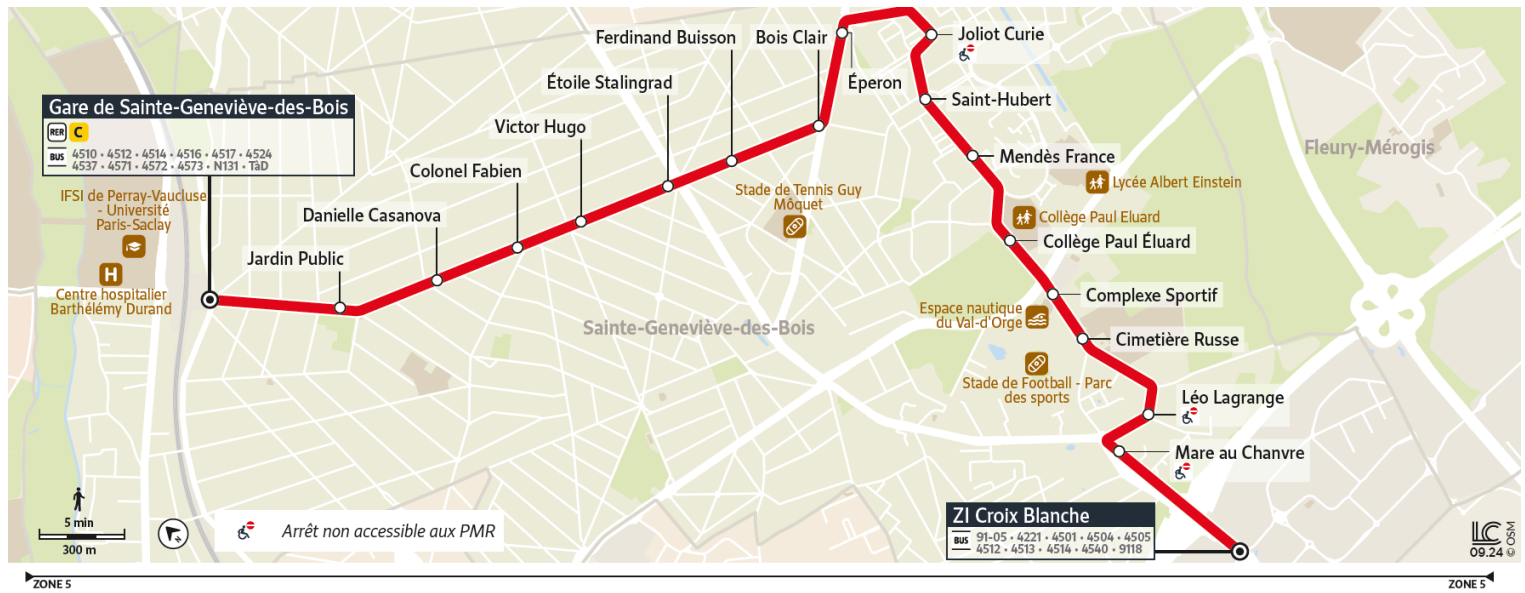

4511

→ STE-GENEVIEVE-DES-BOIS Gare

Horaires valables
 du 5 janvier 2026 au 12 juillet 2026

Samedi

SAINTE-GENEVIEVE-DES-BOIS	Z.I. Croix Blanche	6:05	6:35	7:05	7:35	8:05	8:35	9:05	9:35	10:05	10:35	11:05	11:35	12:05
Mare au Chanvre	6:07	6:37	7:07	7:37	8:07	8:37	9:07	9:37	10:07	10:37	11:07	11:37	12:07	
Léo Lagrange	6:08	6:38	7:08	7:38	8:08	8:38	9:08	9:38	10:08	10:38	11:08	11:38	12:08	
Cimetière Russe	6:09	6:39	7:09	7:39	8:09	8:39	9:09	9:39	10:09	10:39	11:09	11:39	12:09	
Complexe Sportif	6:10	6:40	7:10	7:40	8:10	8:40	9:10	9:40	10:10	10:40	11:10	11:40	12:10	
Collège Paul Eluard	6:11	6:41	7:11	7:41	8:11	8:41	9:11	9:41	10:11	10:41	11:11	11:41	12:11	
Mendès France	6:12	6:42	7:12	7:42	8:12	8:42	9:12	9:42	10:12	10:42	11:12	11:42	12:12	
Saint Hubert	6:13	6:43	7:13	7:43	8:13	8:43	9:13	9:43	10:13	10:43	11:13	11:43	12:13	
Joliot Curie	6:14	6:44	7:14	7:44	8:14	8:44	9:14	9:44	10:14	10:44	11:14	11:44	12:14	
Eperon	6:15	6:45	7:15	7:45	8:15	8:45	9:15	9:45	10:15	10:45	11:15	11:45	12:15	
Bois Clairs	6:16	6:46	7:16	7:46	8:16	8:46	9:16	9:46	10:16	10:46	11:16	11:46	12:16	
Ferdinand Buisson	6:17	6:47	7:17	7:47	8:17	8:47	9:17	9:47	10:17	10:47	11:17	11:47	12:17	
Etoile Stalingrad	6:18	6:48	7:18	7:48	8:18	8:48	9:18	9:48	10:18	10:48	11:18	11:48	12:18	
Victor Hugo	6:20	6:50	7:20	7:50	8:20	8:50	9:20	9:50	10:20	10:50	11:20	11:50	12:20	
Colonel Fabien	6:21	6:51	7:21	7:51	8:21	8:51	9:21	9:51	10:21	10:51	11:21	11:51	12:21	
Danielle Casanova	6:22	6:52	7:22	7:52	8:22	8:52	9:22	9:52	10:22	10:52	11:22	11:52	12:22	
Jardin Public	6:23	6:53	7:23	7:53	8:23	8:53	9:23	9:53	10:23	10:53	11:23	11:53	12:23	
Gare de Sainte Geneviève des Bois	6:25	6:55	7:25	7:55	8:25	8:55	9:25	9:55	10:25	10:55	11:25	11:55	12:25	