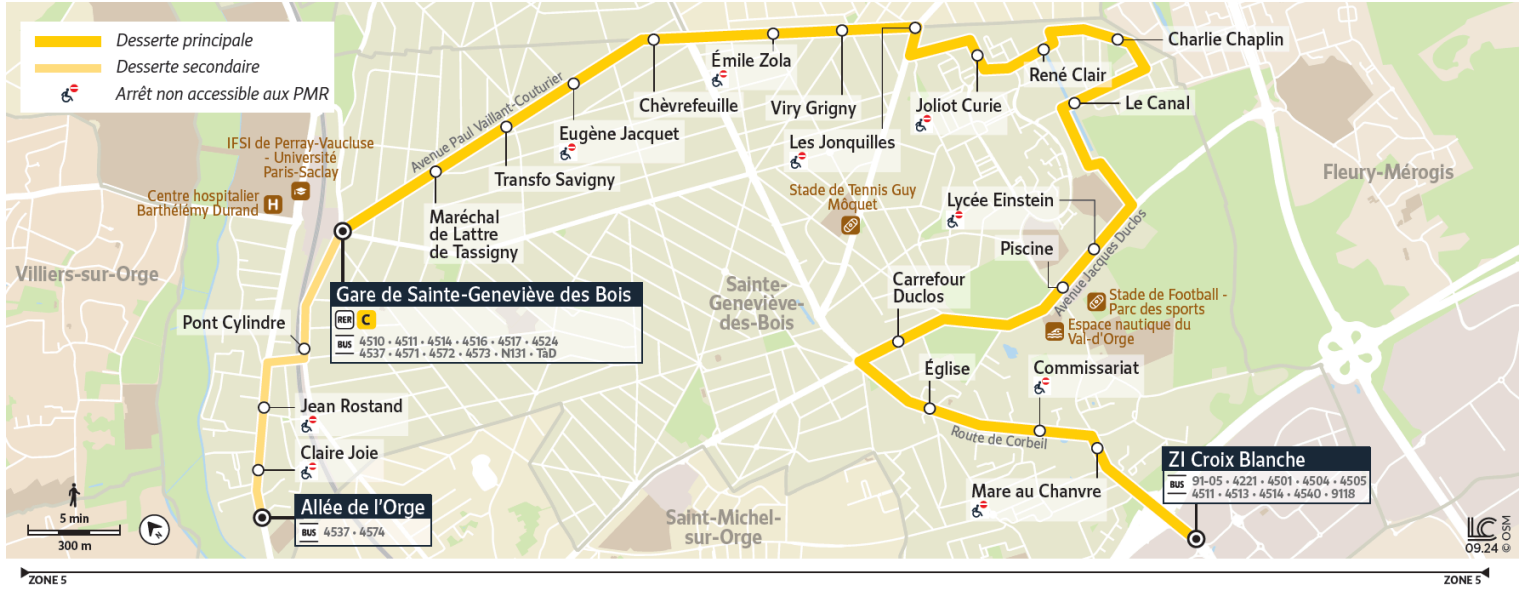

Horaires valables
du 5 janvier 2026 au 12 juillet 2026

		Samedi													
SAINTE-GENEVIEVE-DES-BOIS	Z.I. Croix Blanche	6:14	6:54	7:27	7:57	8:27	8:57	9:27	9:57	10:27	10:47	11:17	11:39	12:09	
	Mare au Chanvre	6:17	6:57	7:30	8:00	8:30	9:00	9:30	10:00	10:30	10:50	11:24	11:46	12:16	
	Commissariat	6:18	6:58	7:31	8:01	8:31	9:01	9:31	10:01	10:31	10:51	11:28	11:50	12:20	
	Eglise	6:20	7:00	7:33	8:03	8:33	9:03	9:33	10:03	10:33	10:53	11:33	11:55	12:25	
	Carrefour Duclos	6:21	7:01	7:34	8:04	8:34	9:04	9:34	10:04	10:34	10:54	11:34	11:56	12:26	
	Piscine	6:24	7:04	7:37	8:07	8:37	9:07	9:37	10:07	10:37	10:57	11:37	11:59	12:29	
	Lycée Einstein	6:25	7:05	7:38	8:08	8:38	9:08	9:38	10:08	10:38	10:58	11:38	11:59	12:30	
	Le Canal	6:27	7:07	7:40	8:10	8:40	9:10	9:40	10:10	10:40	11:00	11:40	12:02	12:32	
	Charlie Chaplin	6:29	7:09	7:42	8:12	8:42	9:12	9:42	10:12	10:42	11:02	11:42	12:04	12:34	
	René Clair	6:30	7:10	7:43	8:13	8:43	9:13	9:43	10:13	10:43	11:03	11:43	12:05	12:35	
	Joliot Curie	6:31	7:11	7:44	8:14	8:44	9:14	9:44	10:14	10:44	11:04	11:44	12:06	12:36	
	MORSANG-SUR-ORGE	Les Jonquilles	6:32	7:12	7:45	8:15	8:45	9:15	9:45	10:15	10:45	11:05	11:45	12:07	12:37
SAINTE-GENEVIEVE-DES-BOIS	Viry Grigny	6:33	7:13	7:46	8:16	8:46	9:16	9:46	10:16	10:46	11:06	11:46	12:08	12:38	
	Emile Zola	6:34	7:14	7:47	8:17	8:47	9:17	9:47	10:17	10:47	11:07	11:47	12:09	12:39	
	Chevrefeuilles	6:37	7:17	7:50	8:20	8:50	9:20	9:50	10:20	10:50	11:10	11:50	12:12	12:42	
	Eugène Jacquet	6:38	7:18	7:51	8:21	8:51	9:21	9:51	10:21	10:51	11:11	11:51	12:13	12:43	
	Transfo Savigny	6:39	7:19	7:52	8:22	8:52	9:22	9:52	10:22	10:52	11:12	11:52	12:14	12:44	
	Maréchal de Lattre de Tassigny	6:40	7:20	7:53	8:23	8:53	9:23	9:53	10:23	10:53	11:13	11:53	12:15	12:45	
	Gare de Sainte Geneviève des Bois	6:41	7:21	7:54	8:24	8:54	9:24	9:54	10:24	10:54	11:14	11:54	12:16	12:46	
	Gare de Sainte Geneviève des Bois														
	Pont Cylindre														
	Jean Rostand														
Claire Joie															
Allée de l'Orge															

Bon à savoir :

Ces horaires sont donnés à titre indicatif et sont soumis aux aléas de la circulation.