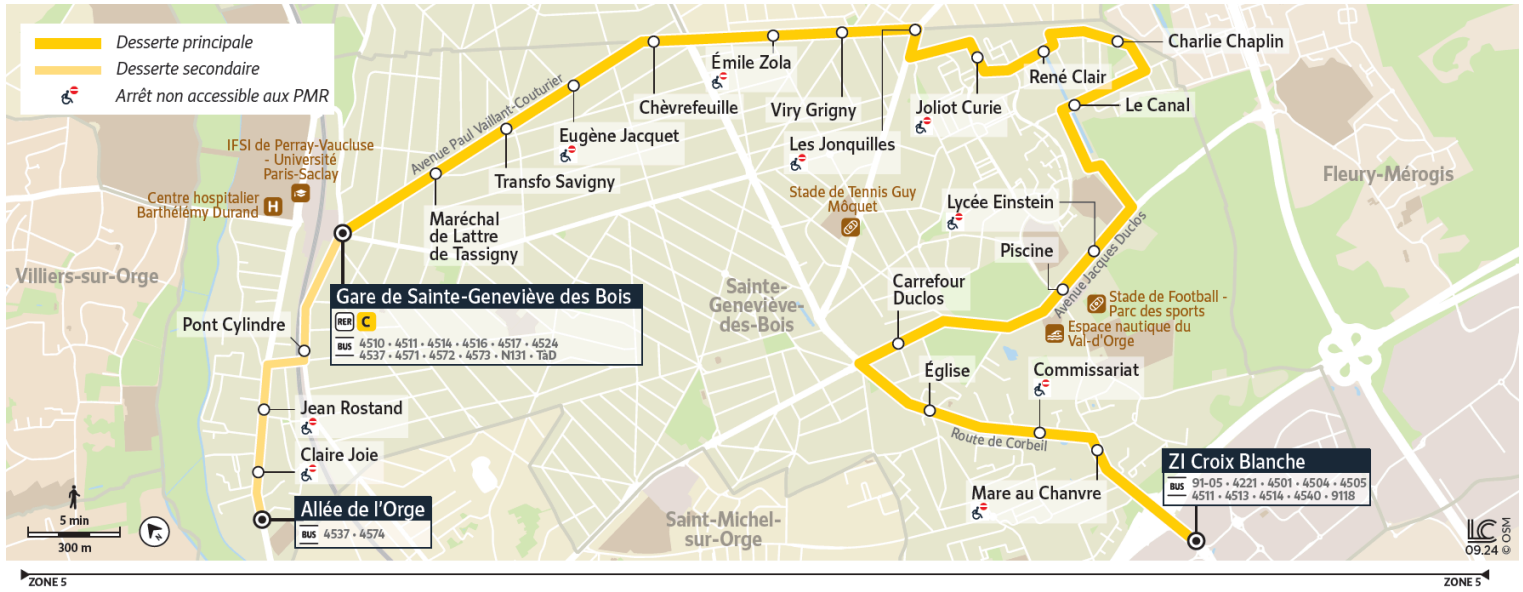

Horaires valables
du 5 janvier 2026 au 12 juillet 2026

Dimanche et jours fériés

SAINTE-GENEVIEVE-DES-BOIS	Allée de l'Orge	Claire Joie	Jean Rostand	Pont Cylindre	Gare de Sainte Genevieve des Bois	Maréchal de Lattre de Tassigny	Transfo Savigny	Eugène Jacquet	Chevrefeuilles	Emile Zola	Viry Grigny	Les Jonquilles	Joliot Curie	René Clair	Charlie Chaplin	Le Canal	Lycée Einstein	Piscine	Carrefour Duclos	Église	Commissariat	Mare au Chanvre	Z.I. Croix Blanche	
					7:15	7:45	8:15	8:45	9:15	9:45	10:15	10:45	11:15	11:45	12:15	12:51								
					7:17	7:47	8:17	8:47	9:17	9:47	10:17	10:47	11:17	11:47	12:17	12:53								
					7:17	7:47	8:17	8:47	9:17	9:47	10:17	10:47	11:17	11:47	12:17	12:53								
					7:18	7:48	8:18	8:48	9:18	9:48	10:18	10:48	11:18	11:48	12:18	12:54								
					7:19	7:49	8:19	8:49	9:19	9:49	10:19	10:49	11:19	11:49	12:19	12:55								
					7:21	7:51	8:21	8:51	9:21	9:51	10:21	10:51	11:21	11:51	12:21	12:57								
					7:21	7:51	8:21	8:51	9:21	9:51	10:21	10:51	11:21	11:51	12:21	12:57								
					7:22	7:52	8:22	8:52	9:22	9:52	10:22	10:52	11:22	11:52	12:22	12:58								
					7:23	7:53	8:23	8:53	9:23	9:53	10:23	10:53	11:23	11:53	12:23	12:59								
					7:24	7:54	8:24	8:54	9:24	9:54	10:24	10:54	11:24	11:54	12:24	13:00								
					7:25	7:55	8:25	8:55	9:25	9:55	10:25	10:55	11:25	11:55	12:25	13:01								
					7:26	7:56	8:26	8:56	9:26	9:56	10:26	10:56	11:26	11:56	12:26	13:02								
					7:28	7:58	8:28	8:58	9:28	9:58	10:28	10:58	11:28	11:58	12:28	13:04								
					7:29	7:59	8:29	8:59	9:29	9:59	10:29	10:59	11:29	11:59	12:29	13:05								
					7:32	8:02	8:32	9:02	9:32	10:02	10:32	11:02	11:32	12:02	12:32	13:08								
					7:33	8:03	8:33	9:03	9:33	10:03	10:33	11:03	11:33	12:03	12:33	13:09								
					7:35	8:05	8:35	9:05	9:35	10:05	10:35	11:09	11:39	12:09	12:39	13:12								
					7:35	8:06	8:36	9:06	9:36	10:06	10:36	11:11	11:41	12:11	12:41	13:14								
					7:38	8:09	8:39	9:09	9:39	10:09	10:39	11:20	11:50	12:20	12:50	13:19								

Bon à savoir :

Ces horaires sont donnés à titre indicatif et sont soumis aux aléas de la circulation.