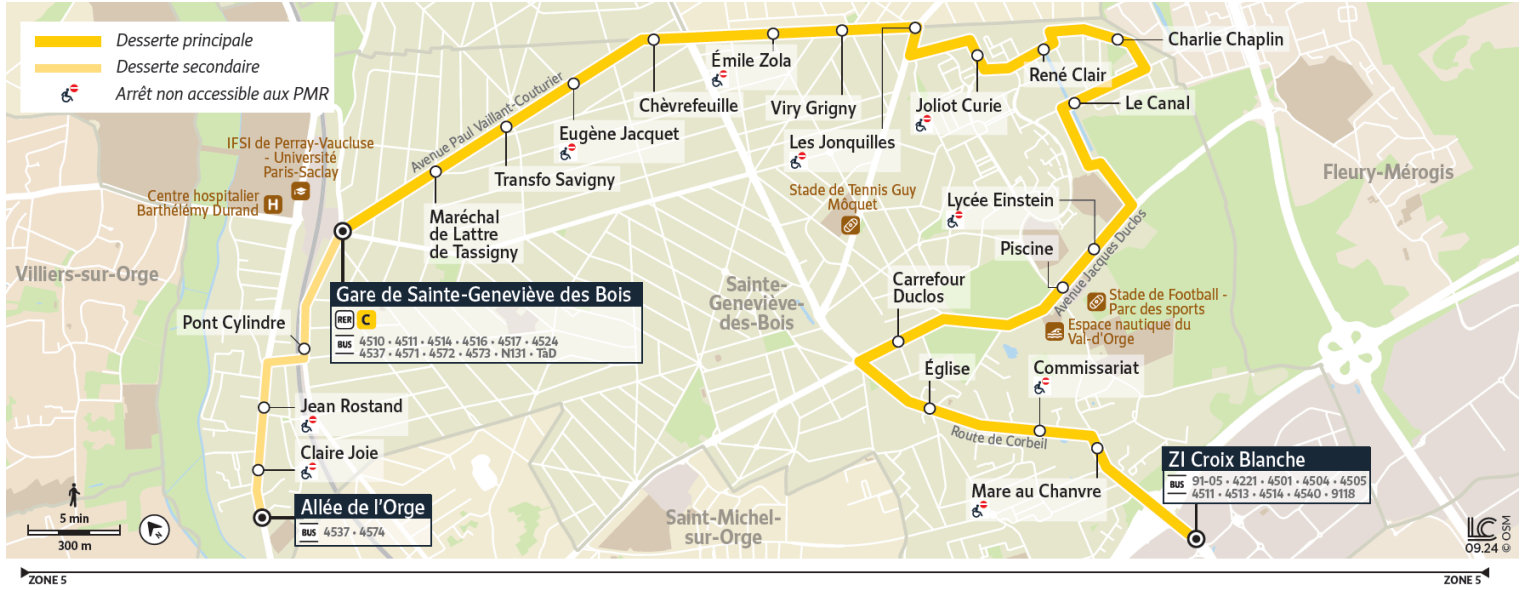

Acceo
Solution de mobilité pour
personnes malentendantes

Horaires valables
du 5 janvier 2026 au 12 juillet 2026

Dimanche et jours fériés

SAINTE-GENEVIEVE-DES-BOIS	Z.I. Croix Blanche	6:43	7:13	7:43	8:13	8:43	9:13	9:43	10:13	10:43	11:30	12:00	12:30	
	Mare au Chanvre	6:46	7:16	7:46	8:16	8:46	9:16	9:46	10:16	10:46	11:39	12:09	12:39	
	Commissariat	6:47	7:17	7:47	8:17	8:47	9:17	9:47	10:17	10:47	11:43	12:13	12:43	
	Église	6:49	7:19	7:49	8:19	8:49	9:19	9:49	10:19	10:49	11:49	12:19	12:49	
	Carrefour Duclos	6:50	7:20	7:50	8:20	8:50	9:20	9:50	10:20	10:50	11:50	12:20	12:50	
	Piscine	6:53	7:23	7:53	8:23	8:53	9:23	9:53	10:23	10:53	11:53	12:23	12:53	
	Lycée Einstein	6:54	7:24	7:54	8:24	8:54	9:24	9:54	10:24	10:54	11:54	12:24	12:54	
	Le Canal	6:56	7:26	7:56	8:26	8:56	9:26	9:56	10:26	10:56	11:56	12:26	12:56	
	Charlie Chaplin	6:58	7:28	7:58	8:28	8:58	9:28	9:58	10:28	10:58	11:58	12:28	12:58	
	René Clair	6:59	7:29	7:59	8:29	8:59	9:29	9:59	10:29	10:59	11:59	12:29	12:59	
	Joliot Curie	7:00	7:30	8:00	8:30	9:00	9:30	10:00	10:30	11:00	12:00	12:30	13:00	
	MORSANG-SUR-ORGE	Les Jonquilles	7:01	7:31	8:01	8:31	9:01	9:31	10:01	10:31	11:01	12:01	12:31	13:01
		Viry Grigny	7:02	7:32	8:02	8:32	9:02	9:32	10:02	10:32	11:02	12:02	12:32	13:02
Emile Zola		7:03	7:33	8:03	8:33	9:03	9:33	10:03	10:33	11:03	12:03	12:33	13:03	
Chevrefeuilles		7:06	7:36	8:06	8:36	9:06	9:36	10:06	10:36	11:06	12:06	12:36	13:06	
Eugène Jacquet		7:07	7:37	8:07	8:37	9:07	9:37	10:07	10:37	11:07	12:07	12:37	13:07	
Transfo Savigny		7:08	7:38	8:08	8:38	9:08	9:38	10:08	10:38	11:08	12:08	12:38	13:08	
Maréchal de Lattre de Tassigny		7:09	7:39	8:09	8:39	9:09	9:39	10:09	10:39	11:09	12:09	12:39	13:09	
Gare de Sainte Geneviève des Bois		7:10	7:40	8:10	8:40	9:10	9:40	10:10	10:40	11:10	12:10	12:40	13:10	
Gare de Sainte Geneviève des Bois														
Pont Cylindre														
Jean Rostand														
Claire Joie														
Allée de l'Orge														