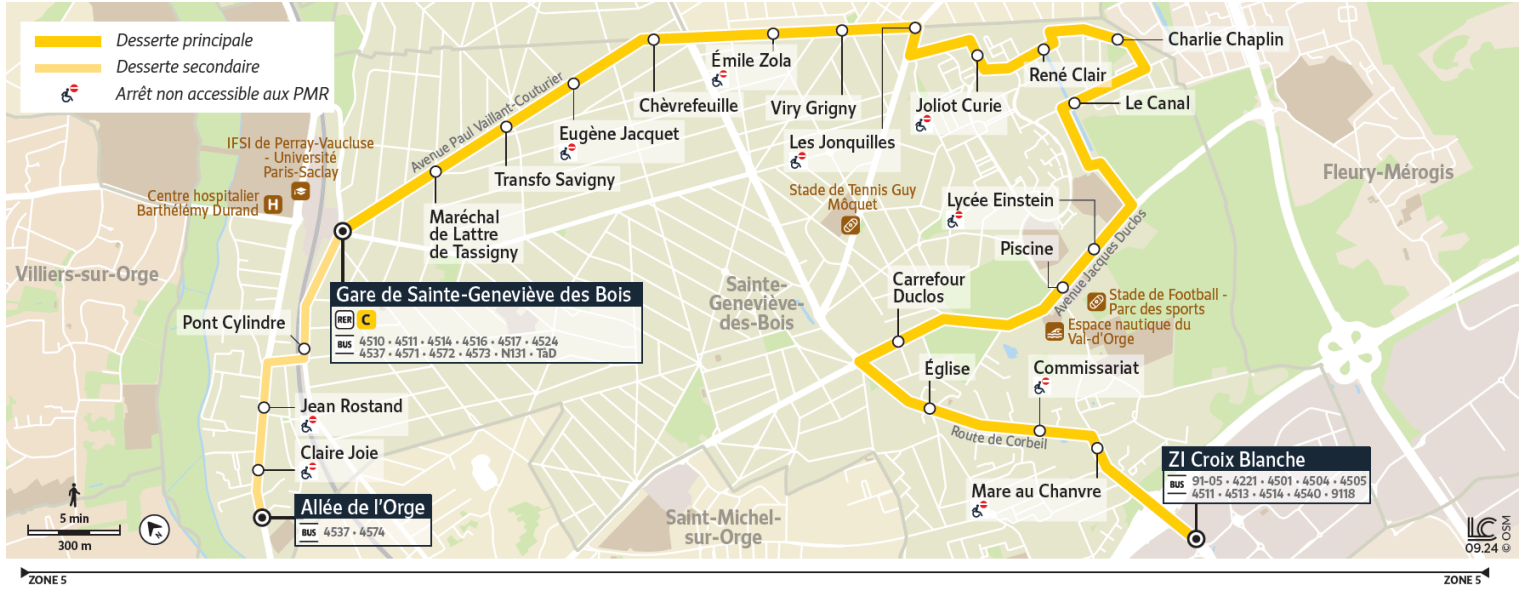

Horaires valables
du 5 janvier 2026 au 12 juillet 2026

		Du lundi au vendredi													
SAINTE-GENEVIEVE-DES-BOIS	Z.I. Croix Blanche	5:38	5:53	6:08	6:23	6:38	6:53	7:08	7:23	7:38	7:53	8:08	8:25	8:40	
	Mare au Chanvre	5:40	5:55	6:10	6:25	6:40	6:55	7:13	7:28	7:43	7:58	8:13	8:30	8:45	
	Commissariat	5:41	5:56	6:11	6:26	6:41	6:56	7:14	7:29	7:44	7:59	8:14	8:31	8:46	
	Eglise	5:43	5:58	6:13	6:28	6:43	6:58	7:15	7:30	7:45	8:00	8:15	8:32	8:47	
	Carrefour Duclos	5:45	6:00	6:15	6:30	6:45	7:00	7:16	7:31	7:46	8:01	8:16	8:33	8:48	
	Piscine	5:47	6:02	6:17	6:32	6:47	7:02	7:17	7:32	7:47	8:02	8:17	8:34	8:49	
	Lycée Einstein	5:49	6:04	6:19	6:34	6:49	7:04	7:19	7:34	7:49	8:04	8:19	8:36	8:51	
	Le Canal	5:51	6:06	6:21	6:36	6:51	7:06	7:21	7:36	7:51	8:06	8:21	8:38	8:53	
	Charlie Chaplin	5:53	6:08	6:23	6:38	6:53	7:08	7:23	7:38	7:53	8:08	8:23	8:40	8:55	
	René Clair	5:54	6:09	6:24	6:39	6:54	7:09	7:24	7:39	7:54	8:09	8:24	8:41	8:56	
	Joliot Curie	5:55	6:10	6:25	6:40	6:55	7:10	7:25	7:40	7:55	8:10	8:25	8:42	8:57	
	MORSANG-SUR-ORGE	Les Jonquilles	5:56	6:11	6:26	6:41	6:56	7:11	7:26	7:41	7:56	8:11	8:26	8:43	8:58
	SAINTE-GENEVIEVE-DES-BOIS	Viry Grigny	5:57	6:12	6:27	6:42	6:57	7:12	7:27	7:42	7:57	8:12	8:27	8:44	8:59
Emile Zola		5:58	6:13	6:28	6:43	6:58	7:13	7:28	7:43	7:58	8:13	8:28	8:45	9:00	
Chevrefeuilles		6:01	6:16	6:31	6:46	7:01	7:16	7:31	7:46	8:01	8:16	8:31	8:48	9:03	
Eugène Jacquet		6:02	6:17	6:32	6:47	7:02	7:17	7:32	7:47	8:02	8:17	8:32	8:49	9:04	
Transfo Savigny		6:03	6:18	6:33	6:48	7:03	7:18	7:33	7:48	8:03	8:18	8:33	8:50	9:05	
Maréchal de Lattre de Tassigny		6:04	6:19	6:34	6:49	7:04	7:19	7:34	7:49	8:04	8:19	8:34	8:51	9:06	
Gare de Sainte Geneviève des Bois		6:05	6:20	6:35	6:50	7:05	7:20	7:35	7:50	8:05	8:20	8:35	8:52	9:07	
Gare de Sainte Geneviève des Bois															
Pont Cylindre															
Jean Rostand															
Claire Joie															
Allée de l'Orge															

Bon à savoir :

Ces horaires sont donnés à titre indicatif et sont soumis aux aléas de la circulation.