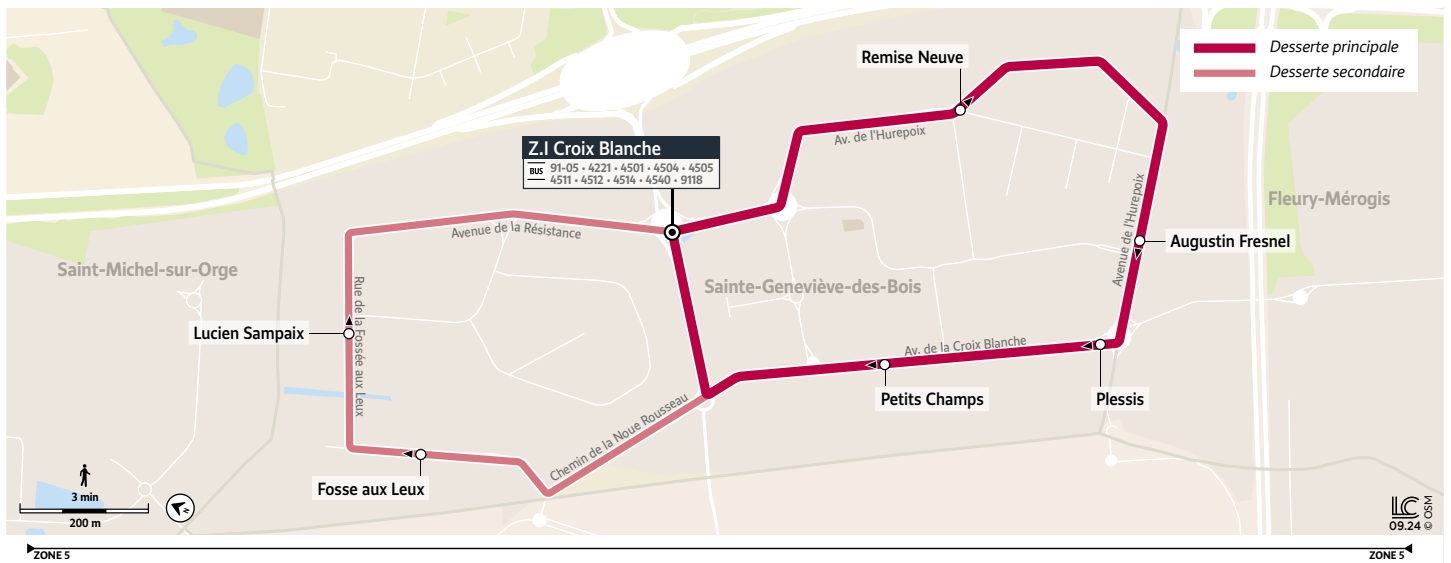

Les horaires sont calculés dans des conditions normales de circulation et sont sujets à des aléas.

4513

SAINTE-GENEVIÈVE-DES-BOIS ZI Croix Blanche - Circuit Urbain

Horaires valables du 25 août 2025 au 12 juillet 2026