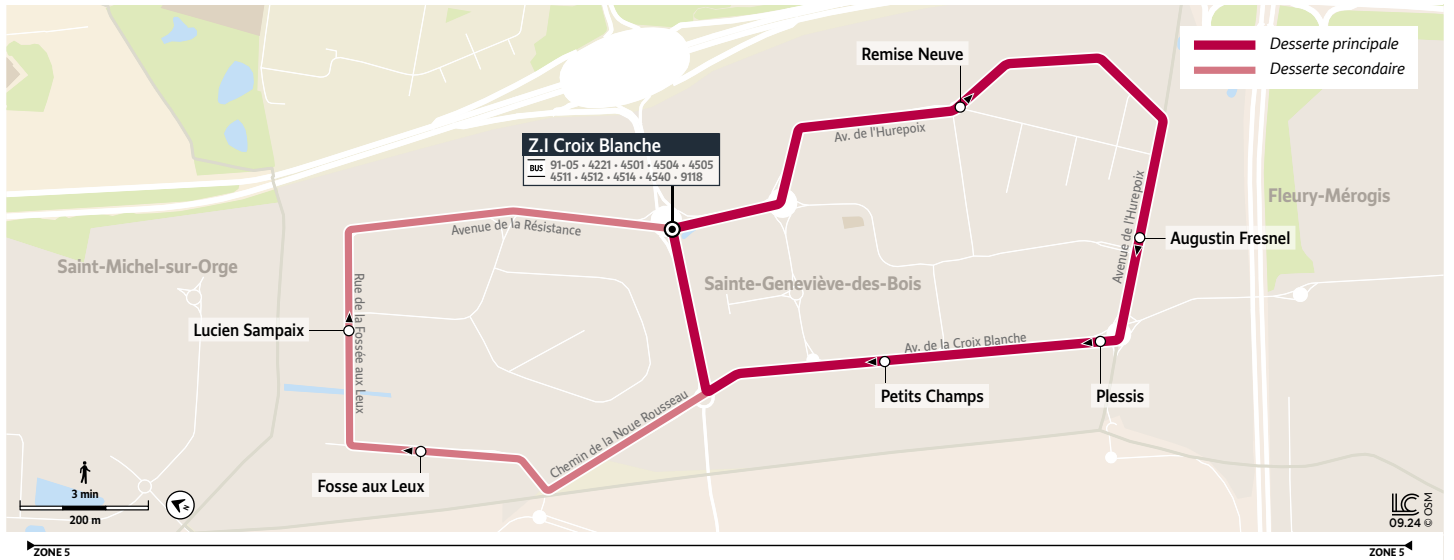

4513

SAINTE-GENEVIÈVE-DES-BOIS ZI Croix Blanche - Circuit Urbain

Horaires valables du 25 août 2025 au 12 juillet 2026

Du lundi au vendredi

SAINTE-GENEVIÈVE-DES-BOIS	Z.I. Croix Blanche	6:03	6:33	7:03	7:33	8:03	8:33	9:03	9:33	10:03	10:33	11:03	11:33	12:03	12:33	13:03
	Remise Neuve	6:04	6:34	7:04	7:34	8:04	8:34	9:04	9:34	10:04	10:34	11:04	11:34	12:04	12:34	13:04
	Augustin Fresnel	6:06	6:36	7:06	7:36	8:06	8:36	9:06	9:36	10:06	10:36	11:06	11:36	12:06	12:36	13:06
	Plessis	6:07	6:37	7:07	7:37	8:07	8:37	9:07	9:37	10:07	10:37	11:07	11:37	12:07	12:37	13:07
	Petits Champs	6:08	6:38	7:08	7:38	8:08	8:38	9:08	9:38	10:08	10:38	11:08	11:38	12:08	12:38	13:08
	Fosse aux Leux	6:10	6:40	7:10	7:40	8:10	8:40	9:10	9:40	10:10	10:40	11:10	11:40	12:10	12:40	13:10
	Lucien Sampaix	6:11	6:41	7:11	7:41	8:11	8:41	9:11	9:41	10:11	10:41	11:11	11:41	12:11	12:41	13:11
	Z.I. Croix Blanche	6:12	6:42	7:12	7:42	8:12	8:42	9:12	9:42	10:12	10:42	11:12	11:42	12:12	12:42	13:12
SAINTE-GENEVIÈVE-DES-BOIS	Z.I. Croix Blanche	13:33	14:03	14:33	15:03	15:33	16:03	16:33	17:03	17:33	18:03	18:33	19:03	19:33	20:03	20:33
	Remise Neuve	13:34	14:04	14:34	15:04	15:34	16:04	16:34	17:04	17:34	18:04	18:34	19:04	19:34	20:04	20:34
	Augustin Fresnel	13:36	14:06	14:36	15:06	15:36	16:06	16:36	17:06	17:36	18:06	18:36	19:06	19:36	20:06	20:36
	Plessis	13:37	14:07	14:37	15:07	15:37	16:07	16:37	17:07	17:37	18:07	18:37	19:07	19:37	20:07	20:37
	Petits Champs	13:38	14:08	14:38	15:08	15:38	16:08	16:38	17:08	17:38	18:08	18:38	19:08	19:38	20:08	20:38
	Fosse aux Leux	13:40	14:10	14:40	15:10	15:40	16:10	16:40	17:10	17:40	18:10	18:40	19:10	19:40	20:10	20:40
	Lucien Sampaix	13:41	14:11	14:41	15:11	15:41	16:11	16:41	17:11	17:41	18:11	18:41	19:11	19:41	20:11	20:41
	Z.I. Croix Blanche	13:42	14:12	14:42	15:12	15:42	16:12	16:42	17:12	17:42	18:12	18:42	19:12	19:42	20:12	20:42

Les horaires sont calculés dans des conditions normales de circulation et sont sujets à des aléas.