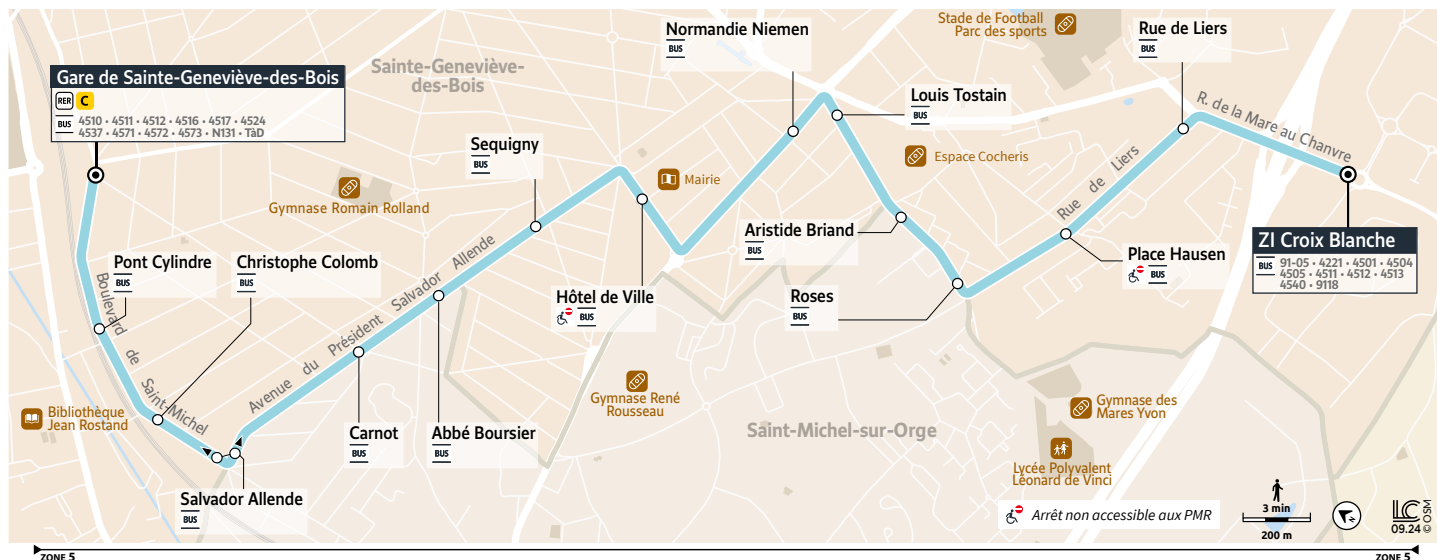

4514

STE-GENEVIÈVE-DES-BOIS ZI Croix Blanche → Gare de Ste-Geneviève-des-Bois

Horaires valables du 25 août 2025 au 12 juillet 2026

Le samedi

SAINTE-GENEVIÈVE-DES-BOIS	Z.I. Croix Blanche	6:07	7:07	8:07	9:07	10:07	11:07	12:07	13:07	14:05	15:05	16:05	17:05	18:05	19:05	20:05	20:56
Rue de Liers	6:09	7:09	8:09	9:09	10:09	11:09	12:09	13:09	14:08	15:08	16:08	17:08	18:07	19:07	20:07	20:58	
Place Hausen	6:11	7:11	8:11	9:11	10:11	11:11	12:11	13:11	14:11	15:11	16:11	17:11	18:09	19:09	20:09	21:00	
Roses	6:12	7:12	8:12	9:12	10:12	11:12	12:12	13:12	14:13	15:13	16:13	17:13	18:10	19:10	20:10	21:01	
Aristide Briand	6:13	7:13	8:13	9:13	10:13	11:13	12:13	13:13	14:14	15:14	16:14	17:14	18:11	19:11	20:11	21:02	
Louis Tostain	6:14	7:14	8:14	9:14	10:14	11:14	12:14	13:14	14:15	15:15	16:15	17:15	18:12	19:12	20:12	21:03	
Normandie-Niemen	6:15	7:15	8:15	9:15	10:15	11:15	12:15	13:15	14:16	15:16	16:16	17:16	18:13	19:13	20:13	21:04	
Hôtel de Ville	6:17	7:17	8:17	9:17	10:17	11:17	12:17	13:17	14:18	15:18	16:18	17:18	18:15	19:15	20:15	21:06	
Séquigny	6:18	7:18	8:18	9:18	10:18	11:18	12:18	13:18	14:19	15:19	16:19	17:19	18:16	19:16	20:16	21:07	
Abbé Boursier	6:19	7:19	8:19	9:19	10:19	11:19	12:19	13:19	14:20	15:20	16:20	17:20	18:17	19:17	20:17	21:08	
Carnot	6:20	7:20	8:20	9:20	10:20	11:20	12:20	13:20	14:21	15:21	16:21	17:21	18:18	19:18	20:18	21:09	
Salvador Allende	6:21	7:21	8:21	9:21	10:21	11:21	12:21	13:21	14:22	15:22	16:22	17:22	18:19	19:19	20:19	21:10	
Christophe Colomb	6:22	7:22	8:22	9:22	10:22	11:22	12:22	13:22	14:23	15:23	16:23	17:23	18:20	19:20	20:20	21:11	
Pont Cylindre	6:23	7:23	8:23	9:23	10:23	11:23	12:23	13:23	14:24	15:24	16:24	17:24	18:21	19:21	20:21	21:12	
Gare de Sainte Geneviève des Bois	6:25	7:25	8:25	9:25	10:25	11:25	12:25	13:25	14:26	15:26	16:26	17:26	18:23	19:23	20:23	21:14	

Le dimanche et jours fériés