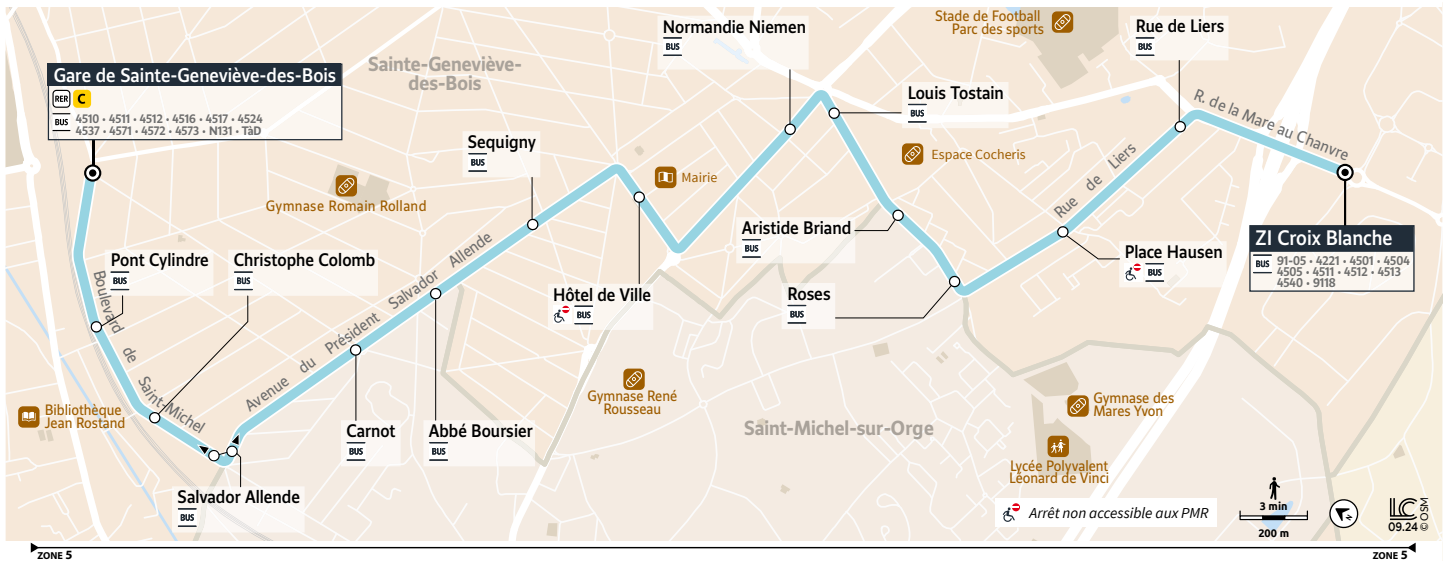

4514

STE-GENEVIÈVE-DES-BOIS ZI Croix Blanche → Gare de Ste-Genève-des-Bois

Horaires valables du 25 août 2025 au 12 juillet 2026

Du lundi au vendredi

SAINTE-GENEVIÈVE-DES-BOIS	Z.I. Croix Blanche	5:37	6:07	6:37	7:07	7:37	8:07	8:37	9:07	10:07	11:07	12:07	13:07
Rue de Liers	5:39	6:09	6:39	7:09	7:39	8:09	8:39	9:09	10:09	11:09	12:09	13:09	
Place Hausen	5:41	6:11	6:41	7:11	7:41	8:11	8:41	9:11	10:11	11:11	12:11	13:11	
Roses	5:42	6:12	6:42	7:12	7:42	8:12	8:42	9:12	10:12	11:12	12:12	13:12	
Aristide Briand	5:43	6:13	6:43	7:13	7:43	8:13	8:43	9:13	10:13	11:13	12:13	13:13	
Louis Tostain	5:44	6:14	6:44	7:14	7:44	8:14	8:44	9:14	10:14	11:14	12:14	13:14	
Normandie-Niemen	5:45	6:15	6:45	7:15	7:45	8:15	8:45	9:15	10:15	11:15	12:15	13:15	
Hôtel de Ville	5:47	6:17	6:47	7:17	7:47	8:17	8:47	9:17	10:17	11:17	12:17	13:17	
Sequigny	5:48	6:18	6:48	7:18	7:48	8:18	8:48	9:18	10:18	11:18	12:18	13:18	
Abbé Boursier	5:49	6:19	6:49	7:19	7:49	8:19	8:49	9:19	10:19	11:19	12:19	13:19	
Carnot	5:50	6:20	6:50	7:20	7:50	8:20	8:50	9:20	10:20	11:20	12:20	13:20	
Salvador Allende	5:51	6:21	6:51	7:21	7:51	8:21	8:51	9:21	10:21	11:21	12:21	13:21	
Christophe Colomb	5:52	6:22	6:52	7:22	7:52	8:22	8:52	9:22	10:22	11:22	12:22	13:22	
Pont Cylindre	5:53	6:23	6:53	7:23	7:53	8:23	8:53	9:23	10:23	11:23	12:23	13:23	
Gare de Sainte Geneviève des Bois	5:55	6:25	6:55	7:25	7:55	8:25	8:55	9:25	10:25	11:25	12:25	13:25	

SAINTE-GENEVIÈVE-DES-BOIS	Z.I. Croix Blanche	14:07	15:07	16:07	16:37	17:07	17:37	18:07	18:37	19:07	19:37	20:07	21:07
Rue de Liers	14:09	15:09	16:09	16:39	17:09	17:39	18:09	18:39	19:09	19:39	20:09	21:09	
Place Hausen	14:11	15:11	16:11	16:41	17:11	17:41	18:11	18:41	19:11	19:41	20:11	21:11	
Roses	14:12	15:12	16:12	16:42	17:12	17:42	18:12	18:42	19:12	19:42	20:12	21:12	
Aristide Briand	14:13	15:13	16:13	16:43	17:13	17:43	18:13	18:43	19:13	19:43	20:13	21:13	
Louis Tostain	14:14	15:14	16:14	16:44	17:14	17:44	18:14	18:44	19:14	19:44	20:14	21:14	
Normandie-Niemen	14:15	15:15	16:15	16:45	17:15	17:45	18:15	18:45	19:15	19:45	20:15	21:15	
Hôtel de Ville	14:17	15:17	16:17	16:47	17:17	17:47	18:17	18:47	19:17	19:47	20:17	21:17	
Sequigny	14:18	15:18	16:18	16:48	17:18	17:48	18:18	18:48	19:18	19:48	20:18	21:18	
Abbé Boursier	14:19	15:19	16:19	16:49	17:19	17:49	18:19	18:49	19:19	19:49	20:19	21:19	
Carnot	14:20	15:20	16:20	16:50	17:20	17:50	18:20	18:50	19:20	19:50	20:20	21:20	
Salvador Allende	14:21	15:21	16:21	16:51	17:21	17:51	18:21	18:51	19:21	19:51	20:21	21:21	
Christophe Colomb	14:22	15:22	16:22	16:52	17:22	17:52	18:22	18:52	19:22	19:52	20:22	21:22	
Pont Cylindre	14:23	15:23	16:23	16:53	17:23	17:53	18:23	18:53	19:23	19:53	20:23	21:23	
Gare de Sainte Geneviève des Bois	14:25	15:25	16:25	16:55	17:25	17:55	18:25	18:55	19:25	19:55	20:25	21:25	

Les horaires sont calculés dans des conditions normales de circulation et sont sujets à des aléas.