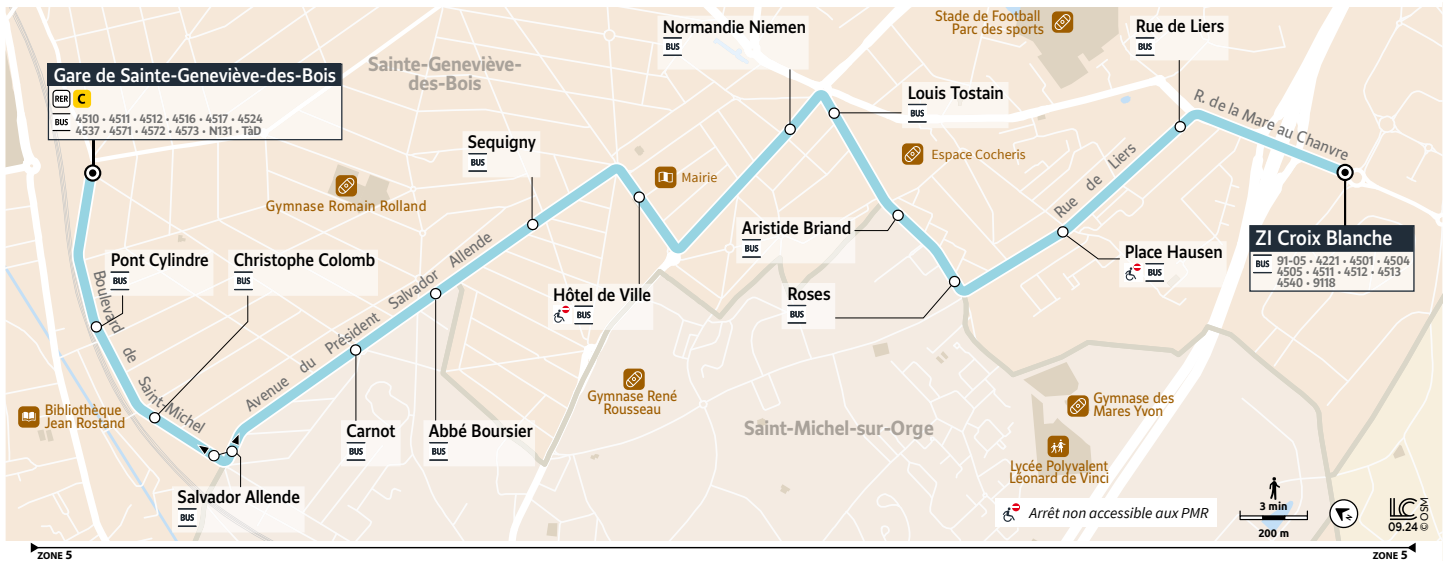

4514

STE-GENEVIÈVE-DES-BOIS Gare de Ste-Geneviève-des-Bois → ZI Croix Blanche

Horaires valables du 25 août 2025 au 12 juillet 2026

		Du lundi au vendredi												
SAINTE-GENEVIÈVE-DES-BOIS	Gare de Sainte Geneviève des Bois	5:36	6:06	6:36	7:06	7:36	8:06	8:36	9:06	9:36	10:36	11:36	12:36	13:36
	Pont Cylindre	5:38	6:08	6:38	7:08	7:38	8:08	8:38	9:08	9:38	10:38	11:38	12:38	13:38
	Christophe Colomb	5:39	6:09	6:39	7:09	7:39	8:09	8:39	9:09	9:39	10:39	11:39	12:39	13:39
SAINT-MICHEL-SUR-ORGE	Salvador Allende	5:40	6:10	6:40	7:10	7:40	8:10	8:40	9:10	9:40	10:40	11:40	12:40	13:40
	Carnot	5:41	6:11	6:41	7:11	7:41	8:11	8:41	9:11	9:41	10:41	11:41	12:41	13:41
	Abbé Boursier	5:42	6:12	6:42	7:12	7:42	8:12	8:42	9:12	9:42	10:42	11:42	12:42	13:42
SAINTE-GENEVIÈVE-DES-BOIS	Séquigny	5:43	6:13	6:43	7:13	7:43	8:13	8:43	9:13	9:43	10:43	11:43	12:43	13:43
	Hôtel de Ville	5:44	6:14	6:44	7:14	7:44	8:14	8:44	9:14	9:44	10:44	11:44	12:44	13:44
	Normandie-Niemen	5:47	6:17	6:47	7:17	7:47	8:17	8:47	9:17	9:47	10:47	11:47	12:47	13:47
SAINT-MICHEL-SUR-ORGE	Louis Tostain	5:47	6:17	6:47	7:17	7:47	8:17	8:47	9:17	9:47	10:47	11:47	12:47	13:47
	Aristide Briand	5:48	6:18	6:48	7:18	7:48	8:18	8:48	9:18	9:48	10:48	11:48	12:48	13:48
	Roses	5:49	6:19	6:49	7:19	7:49	8:19	8:49	9:19	9:49	10:49	11:49	12:49	13:49
SAINTE-GENEVIÈVE-DES-BOIS	Place Hausen	5:50	6:20	6:50	7:20	7:50	8:20	8:50	9:20	9:50	10:50	11:50	12:50	13:50
	Rue de Liers	5:52	6:22	6:52	7:22	7:52	8:22	8:52	9:22	9:52	10:52	11:52	12:52	13:52
	Z.I. Croix Blanche	5:54	6:24	6:54	7:24	7:54	8:24	8:54	9:24	9:54	10:54	11:54	12:54	13:54
SAINTE-GENEVIÈVE-DES-BOIS	Gare de Sainte Geneviève des Bois	14:36	15:36	16:36	17:06	17:40	18:10	18:40	19:10	19:40	20:06	20:36	21:51	
	Pont Cylindre	14:38	15:38	16:38	17:08	17:42	18:12	18:42	19:12	19:42	20:08	20:38	21:53	
	Christophe Colomb	14:39	15:39	16:39	17:09	17:43	18:13	18:43	19:13	19:43	20:09	20:39	21:54	
SAINT-MICHEL-SUR-ORGE	Salvador Allende	14:40	15:40	16:40	17:10	17:44	18:14	18:44	19:14	19:44	20:10	20:40	21:55	
	Carnot	14:41	15:41	16:41	17:11	17:45	18:15	18:45	19:15	19:45	20:11	20:41	21:56	
	Abbé Boursier	14:42	15:42	16:42	17:12	17:46	18:16	18:46	19:16	19:46	20:12	20:42	21:57	
SAINTE-GENEVIÈVE-DES-BOIS	Séquigny	14:43	15:43	16:43	17:13	17:47	18:17	18:47	19:17	19:47	20:13	20:43	21:58	
	Hôtel de Ville	14:44	15:44	16:44	17:14	17:48	18:18	18:48	19:18	19:48	20:14	20:44	21:59	
	Normandie-Niemen	14:47	15:47	16:47	17:17	17:51	18:21	18:51	19:21	19:51	20:17	20:47	22:02	
SAINT-MICHEL-SUR-ORGE	Louis Tostain	14:47	15:47	16:47	17:17	17:51	18:21	18:51	19:21	19:51	20:17	20:47	22:02	
	Aristide Briand	14:48	15:48	16:48	17:18	17:52	18:22	18:52	19:22	19:52	20:18	20:48	22:03	
	Roses	14:49	15:49	16:49	17:19	17:53	18:23	18:53	19:23	19:53	20:19	20:49	22:04	
SAINTE-GENEVIÈVE-DES-BOIS	Place Hausen	14:50	15:50	16:50	17:20	17:54	18:24	18:54	19:24	19:54	20:20	20:50	22:05	
	Rue de Liers	14:52	15:52	16:52	17:22	17:56	18:26	18:56	19:26	19:56	20:22	20:52	22:07	
	Z.I. Croix Blanche	14:54	15:54	16:54	17:24	17:58	18:28	18:58	19:28	19:58	20:24	20:54	22:09	