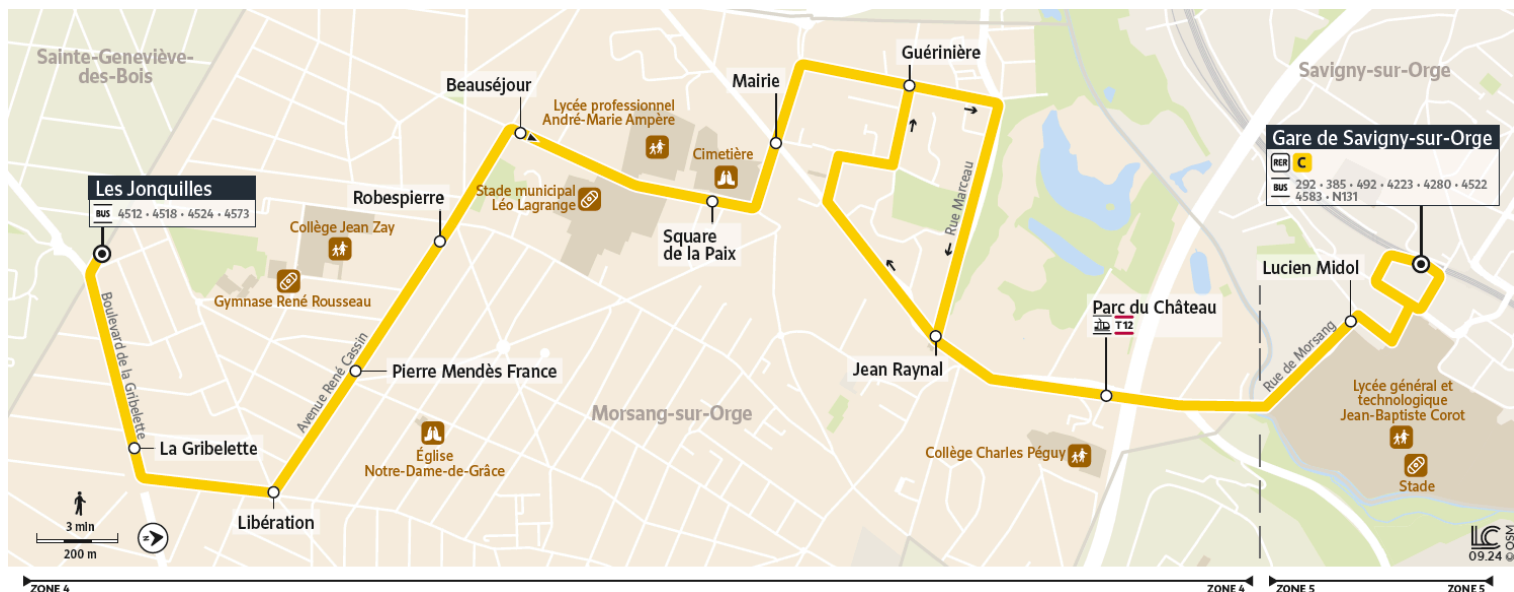

4521

→ MORSANG SUR ORGE Les Jonquilles

Horaires valables
du 5 janvier 2026 au 12 juillet 2026

Dimanche et jours fériés

SAVIGNY-SUR-ORGE	Gare de Savigny-sur-Orge	6:26	7:26	8:26	9:26	10:26	11:26	12:26	12:56	13:26	13:56
	Lucien Midol	6:28	7:28	8:28	9:28	10:28	11:28	12:28	12:58	13:28	13:58
MORSANG-SUR-ORGE	Parc Du Château	6:30	7:30	8:30	9:30	10:30	11:30	12:30	13:00	13:30	14:00
	Jean Raynal	6:31	7:31	8:31	9:31	10:31	11:31	12:31	13:01	13:31	14:01
	La Guérinière	6:34	7:34	8:34	9:34	10:34	11:34	12:34	13:04	13:34	14:04
	Mairie	6:36	7:36	8:36	9:36	10:36	11:36	12:36	13:06	13:36	14:06
	Square de la Paix	6:37	7:37	8:37	9:37	10:37	11:37	12:37	13:07	13:37	14:07
	Robespierre	6:39	7:39	8:39	9:39	10:39	11:39	12:39	13:09	13:39	14:09
	Pierre Mendès France	6:40	7:40	8:40	9:40	10:40	11:40	12:40	13:10	13:40	14:10
	Libération	6:42	7:42	8:42	9:42	10:42	11:42	12:42	13:12	13:42	14:12
	La Gribette	6:43	7:43	8:43	9:43	10:43	11:43	12:43	13:13	13:43	14:13
	Les Jonquilles	6:46	7:47	8:47	9:47	10:47	11:47	12:47	13:17	13:47	14:17

Bon à savoir :

Ces horaires sont donnés à titre indicatif et sont soumis aux aléas de la circulation.