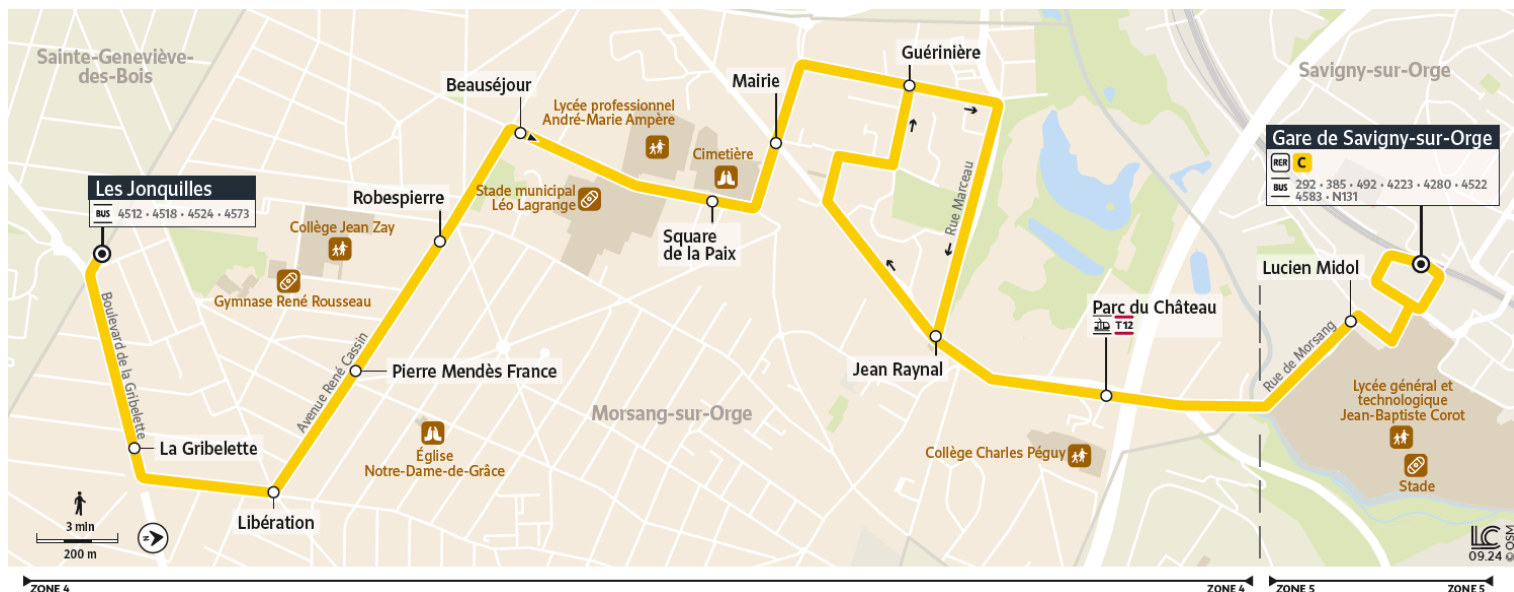

4521

→ SAVIGNY-SUR-ORGE Gare

Horaires valables
du 5 janvier 2026 au 12 juillet 2026

Dimanche et jours fériés

SAINTE-GENEVIÈVE-DES-BOIS	Les Jonquilles	6:07	7:07	8:04	9:02	10:01	11:01	12:01	13:01	13:31	14:01
MORSANG-SUR-ORGE	La Gribellette	6:08	7:08	8:06	9:04	10:03	11:03	12:03	13:03	13:33	14:03
	Libération	6:09	7:09	8:07	9:05	10:04	11:04	12:04	13:04	13:34	14:04
	Pierre Mendès France	6:11	7:11	8:09	9:07	10:06	11:06	12:06	13:06	13:36	14:06
	Robespierre	6:12	7:12	8:10	9:08	10:07	11:07	12:07	13:07	13:37	14:07
	Beauséjour	6:13	7:13	8:11	9:09	10:08	11:08	12:08	13:08	13:38	14:08
	Square de la Paix	6:14	7:14	8:12	9:10	10:09	11:09	12:09	13:09	13:39	14:09
	Mairie	6:15	7:15	8:13	9:11	10:10	11:10	12:10	13:10	13:40	14:10
	La Guérinière	6:17	7:17	8:15	9:13	10:12	11:12	12:12	13:12	13:42	14:12
	Jean Raynal	6:20	7:20	8:18	9:16	10:15	11:15	12:15	13:15	13:45	14:15
	Parc du Château	6:21	7:21	8:19	9:17	10:16	11:16	12:16	13:16	13:46	14:16
SAVIGNY-SUR-ORGE	Lucien Midol	6:23	7:23	8:21	9:19	10:18	11:18	12:18	13:18	13:48	14:18
	Gare de Savigny-sur-Orge	6:24	7:24	8:22	9:20	10:19	11:19	12:19	13:19	13:49	14:19

Bon à savoir :

Ces horaires sont donnés à titre indicatif et sont soumis aux aléas de la circulation.

iledefrance-mobilites.fr
Application disponible sur :

@CoeurEs_IDFM / Transdev Coeur Essonne

Numéro unique
Appel gratuit | 0 800 10 20 20

Acceo
Solution de mobilité pour
personnes malentendantes

Île de France
mobilités