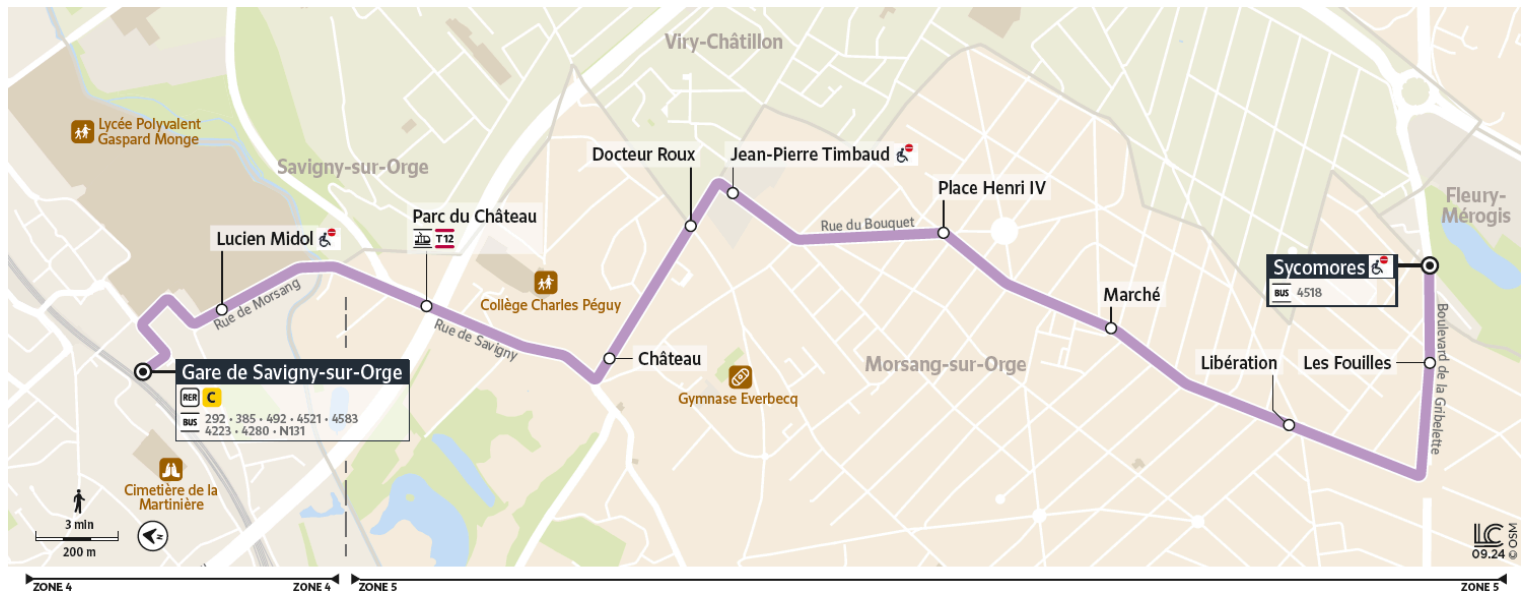

4522

→ FLEURY MEROGIS Sycomores

Horaires valables du 26 janvier 2026 au 12 juillet 2026

Du lundi au vendredi

		5:08	5:38	6:08	6:38	6:53	7:08	7:18	7:28	7:38	7:46	7:54	8:02	8:10
SAVIGNY-SUR-ORGE	Gare de Savigny-sur-Orge	5:08	5:38	6:08	6:38	6:53	7:08	7:18	7:28	7:38	7:46	7:54	8:02	8:10
	Lucien Midol	5:09	5:39	6:09	6:39	6:54	7:10	7:20	7:31	7:41	7:49	7:57	8:05	8:13
MORSANG-SUR-ORGE	Parc Du Château	5:11	5:41	6:11	6:41	6:56	7:12	7:22	7:33	7:43	7:51	8:00	8:08	8:16
	Château	5:12	5:42	6:12	6:42	6:57	7:14	7:24	7:35	7:45	7:54	8:03	8:11	8:19
	Docteur Roux	5:13	5:43	6:13	6:43	6:58	7:15	7:25	7:36	7:46	7:55	8:04	8:12	8:20
	Jean Pierre Timbaud	5:14	5:44	6:14	6:44	6:59	7:16	7:26	7:37	7:47	7:56	8:05	8:13	8:21
	Place Henri IV	5:15	5:45	6:15	6:45	7:00	7:17	7:27	7:38	7:48	7:57	8:06	8:14	8:22
	Marché - Voie de Compiègne	5:16	5:46	6:16	6:46	7:01	7:19	7:29	7:40	7:50	7:59	8:08	8:16	8:24
	Libération	5:17	5:47	6:17	6:47	7:03	7:20	7:30	7:41	7:51	8:00	8:09	8:17	8:25
	Les Fouilles	5:19	5:49	6:19	6:49	7:05	7:21	7:31	7:42	7:52	8:01	8:10	8:18	8:26
	Sycomores	5:20	5:50	6:20	6:50	7:06	7:22	7:32	7:43	7:53	8:02	8:11	8:19	8:27