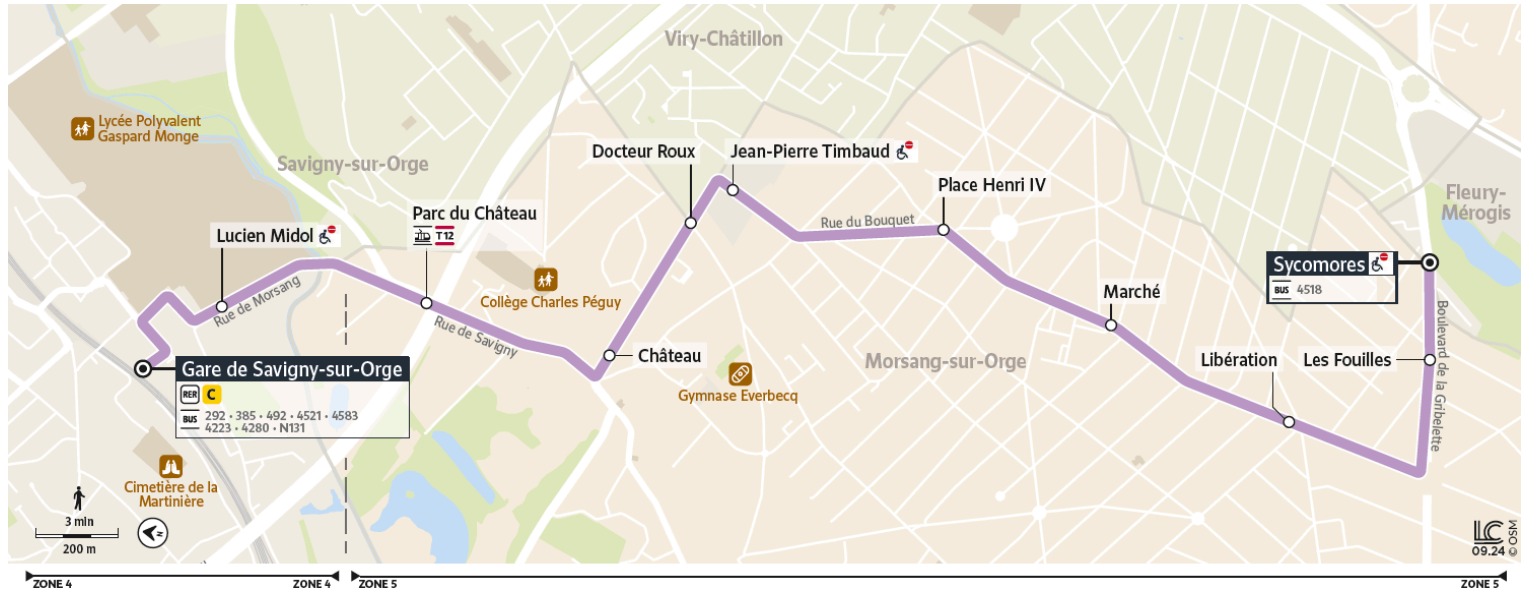

Bon à savoir :

Ces horaires sont donnés à titre indicatif et sont soumis aux aléas de la circulation.

iledefrance-mobilites.fr
Application disponible sur :

X @CoeurEs_IDFM / Transdev Coeur Essonne

Numéro unique
Appel gratuit | 0 800 10 20 20Acceo
Solution de mobilité pour
personnes malentendantesîledeFrance
mobilités

4522

→ FLEURY MEROGIS Sycomores

Horaires valables du 26 janvier 2026 au 12 juillet 2026

Dimanche et jours fériés

		6:56	7:56	8:56	9:56	10:56	11:56	12:26	12:56	13:26	13:56
SAVIGNY-SUR-ORGE	Gare de Savigny-sur-Orge	6:56	7:56	8:56	9:56	10:56	11:56	12:26	12:56	13:26	13:56
	Lucien Midol	6:57	7:57	8:57	9:57	10:57	11:57	12:27	12:57	13:27	13:57
MORSANG-SUR-ORGE	Parc Du Château	6:59	7:59	8:59	9:59	10:59	11:59	12:29	12:59	13:29	13:59
	Château	7:00	8:00	9:00	10:00	11:00	12:00	12:30	13:00	13:30	14:00
	Docteur Roux	7:02	8:02	9:02	10:02	11:02	12:02	12:32	13:02	13:32	14:02
	Jean Pierre Timbaud	7:03	8:03	9:03	10:03	11:03	12:03	12:33	13:03	13:33	14:03
	Place Henri IV	7:04	8:04	9:04	10:04	11:04	12:04	12:34	13:04	13:34	14:04
	Marché - Voie de Compiègne	7:05	8:05	9:05	10:05	11:05	12:05	12:35	13:05	13:35	14:05
	Libération	7:06	8:06	9:06	10:06	11:06	12:06	12:36	13:06	13:36	14:06
	Les Fouilles	7:07	8:07	9:07	10:07	11:07	12:07	12:37	13:07	13:37	14:07
	Sycomores	7:08	8:08	9:08	10:08	11:08	12:08	12:38	13:08	13:38	14:08