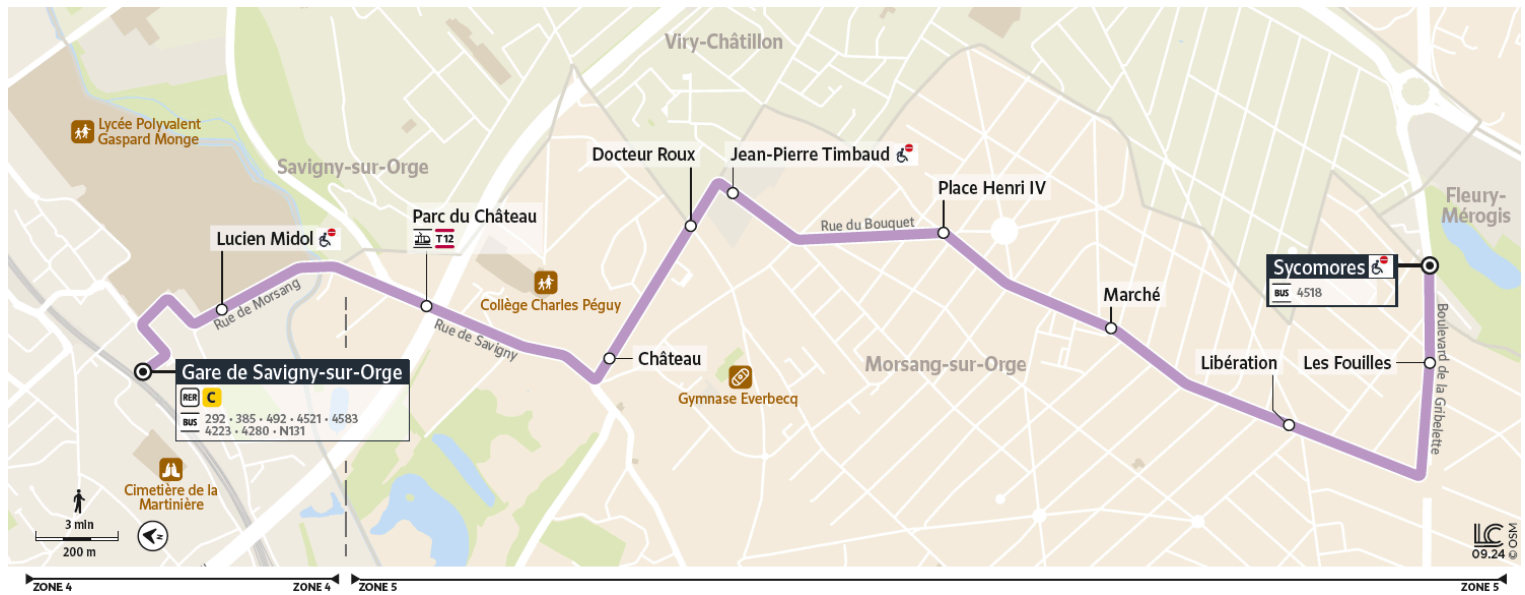

4522

→ SAVIGNY-SUR-ORGE Gare

Horaires valables du 26 janvier 2026 au 12 juillet 2026

Du lundi au vendredi

		5:21	5:51	6:21	6:36	6:51	6:59	7:09	7:18	7:26	7:33	7:41	7:49	7:58
VIRY-CHÂTILLON	Sycomores													
MORSANG-SUR-ORGE	Les Fouilles	5:22	5:52	6:22	6:37	6:52	7:00	7:11	7:20	7:28	7:35	7:43	7:51	8:00
	Libération	5:24	5:54	6:24	6:39	6:54	7:02	7:13	7:22	7:30	7:37	7:45	7:53	8:02
	Marché - Voie de Compiègne	5:25	5:55	6:25	6:40	6:55	7:04	7:15	7:24	7:32	7:39	7:47	7:55	8:04
	Place Henri IV	5:26	5:56	6:26	6:41	6:56	7:06	7:17	7:27	7:35	7:42	7:50	7:58	8:07
	Jean Pierre Timbaud	5:27	5:57	6:27	6:42	6:57	7:07	7:18	7:28	7:36	7:43	7:51	7:59	8:08
	Docteur Roux	5:28	5:58	6:28	6:43	6:58	7:08	7:19	7:29	7:37	7:44	7:52	8:00	8:09
	Château	5:29	5:59	6:29	6:44	6:59	7:09	7:20	7:30	7:38	7:45	7:53	8:01	8:10
	Parc du Château	5:30	6:00	6:30	6:45	7:00	7:10	7:21	7:31	7:39	7:46	7:54	8:02	8:11
SAVIGNY-SUR-ORGE	Lucien Midol	5:32	6:02	6:32	6:47	7:02	7:12	7:22	7:32	7:40	7:47	7:55	8:03	8:12
	Gare de Savigny-sur-Orge	5:33	6:03	6:33	6:48	7:03	7:13	7:23	7:33	7:41	7:49	7:57	8:05	8:14

Bon à savoir :

Ces horaires sont donnés à titre indicatif et sont soumis aux aléas de la circulation.

iledefrance-mobilites.fr
Application disponible sur :

@CoeurEs_IDFM / Transdev Coeur Essonne

Numéro unique
Appel gratuit | 0 800 10 20 20

Acceo
Solution de mobilité pour
personnes malentendantes

Île de France
mobilités