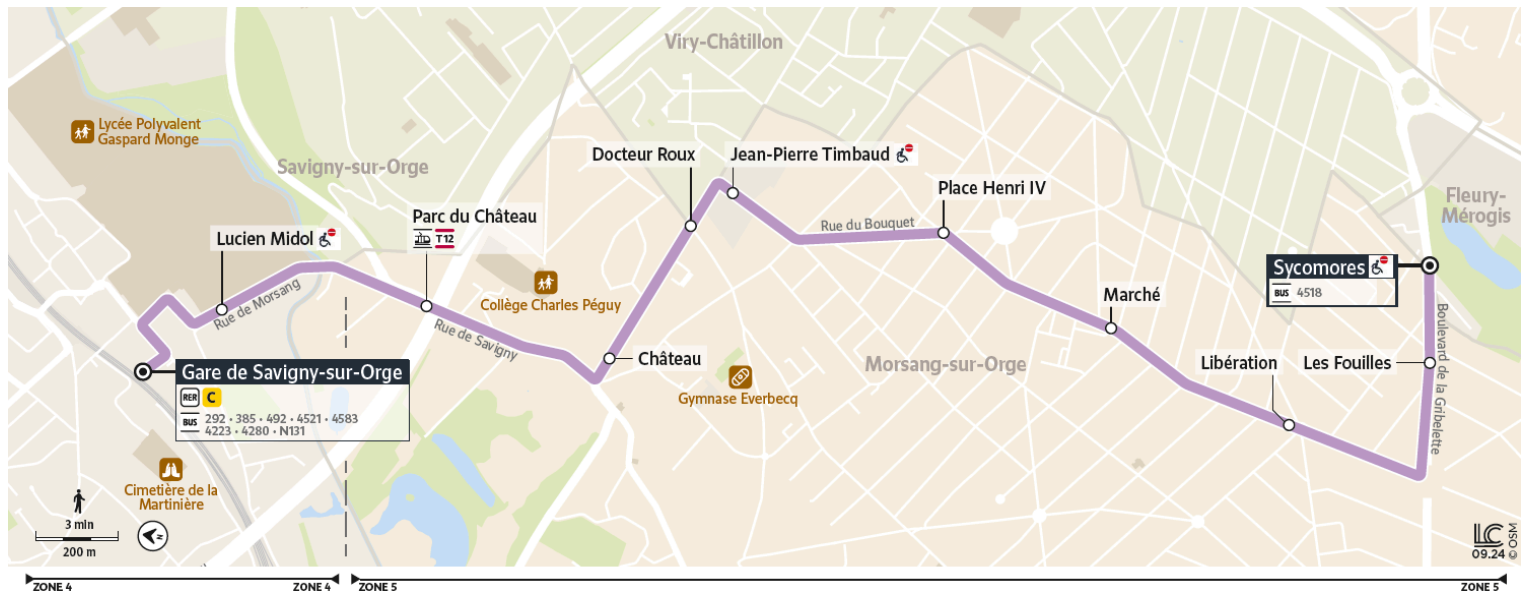

Bon à savoir :

Ces horaires sont donnés à titre indicatif et sont soumis aux aléas de la circulation.

iledefrance-mobilites.fr

Application disponible sur :

X @CoeurEs_IDFM / Transdev Coeur Essonne

Numéro unique
Appel gratuit | 0 800 10 20 20Acceo
Solution de mobilité pour
personnes malentendantes

4522

→ FLEURY MEROGIS Sycomores

Horaires valables du 26 janvier 2026 au 12 juillet 2026

		Samedi										
SAVIGNY-SUR-ORGE	Gare de Savigny-sur-Orge	5:41	6:11	6:41	7:11	7:41	8:11	8:41	9:11	9:41	10:11	10:41
	Lucien Midol	5:42	6:12	6:42	7:12	7:42	8:12	8:42	9:12	9:42	10:13	10:43
MORSANG-SUR-ORGE	Parc Du Château	5:44	6:14	6:44	7:14	7:44	8:14	8:44	9:14	9:44	10:15	10:45
	Château	5:45	6:15	6:45	7:15	7:45	8:15	8:45	9:15	9:45	10:16	10:46
	Docteur Roux	5:46	6:16	6:46	7:16	7:46	8:16	8:46	9:16	9:46	10:18	10:48
	Jean Pierre Timbaud	5:47	6:17	6:47	7:17	7:47	8:17	8:47	9:17	9:47	10:20	10:50
	Place Henri IV	5:48	6:18	6:48	7:18	7:48	8:18	8:48	9:18	9:48	10:21	10:51
	Marché - Voie de Compiègne	5:49	6:19	6:49	7:19	7:49	8:19	8:49	9:19	9:49	10:22	10:52
	Libération	5:50	6:20	6:50	7:20	7:50	8:20	8:50	9:20	9:50	10:23	10:53
	Les Fouilles	5:52	6:22	6:52	7:22	7:52	8:22	8:52	9:22	9:52	10:25	10:55
	Sycomores	5:53	6:23	6:53	7:23	7:53	8:23	8:53	9:23	9:53	10:26	10:56