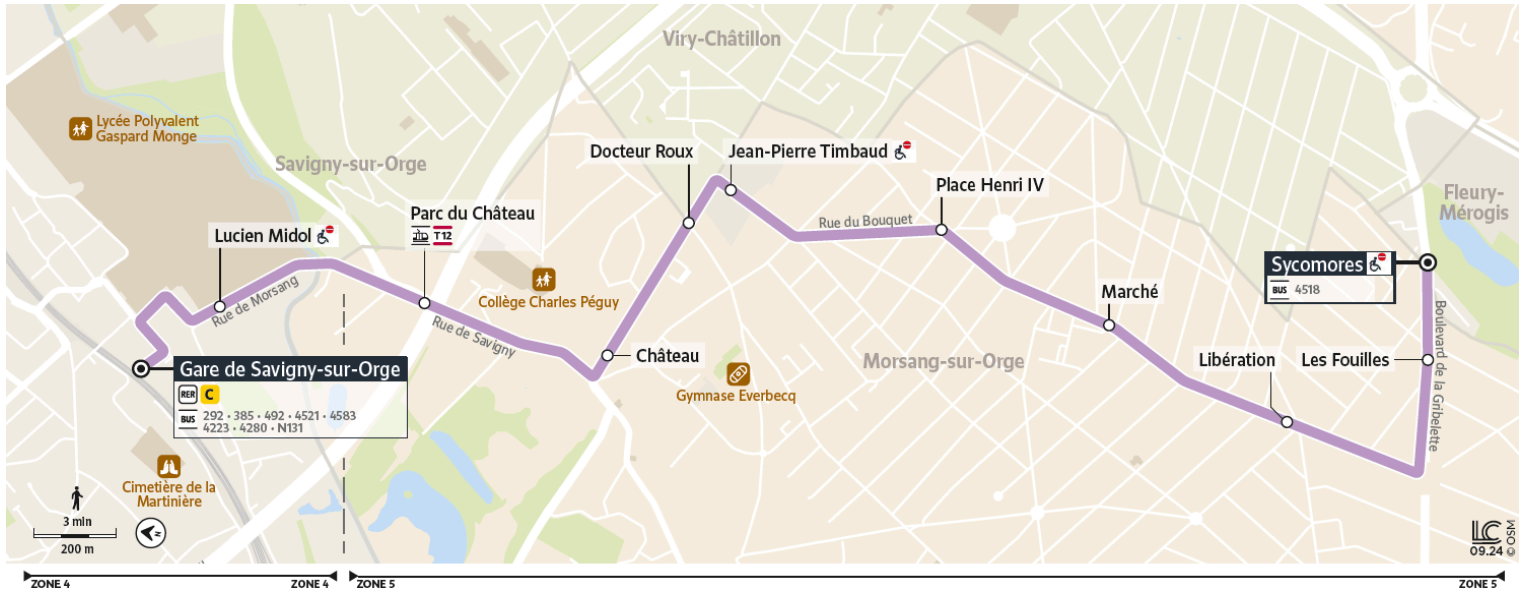

Bon à savoir :

Ces horaires sont donnés à titre indicatif et sont soumis aux aléas de la circulation.

iledefrance-mobilites.fr
Application disponible sur :

X @CoeurEs_IDFM / Transdev Coeur Essonne

Numéro unique
Appel gratuit | 0 800 10 20 20Acceo
Solution de mobilité pour
personnes malentendantesîledeFrance
mobilités

4522

→ SAVIGNY-SUR-ORGE Gare

Horaires valables du 26 janvier 2026 au 12 juillet 2026

Samedi

	Sycomores	5:52	6:22	6:52	7:22	7:52	8:22	8:52	9:22	9:52	10:19	10:49
VIRY-CHÂTILLON												
MORSANG-SUR-ORGE	Les Fouilles	5:53	6:23	6:53	7:23	7:53	8:23	8:53	9:23	9:53	10:20	10:50
	Libération	5:55	6:25	6:55	7:25	7:55	8:25	8:55	9:25	9:55	10:22	10:52
	Marché - Voie de Compiègne	5:56	6:26	6:56	7:26	7:56	8:26	8:56	9:26	9:56	10:24	10:54
	Place Henri IV	5:57	6:27	6:57	7:27	7:57	8:27	8:57	9:27	9:57	10:26	10:56
	Jean Pierre Timbaud	5:59	6:29	6:59	7:29	7:59	8:29	8:59	9:29	9:59	10:27	10:57
	Docteur Roux	6:00	6:30	7:00	7:30	8:00	8:30	9:00	9:30	10:00	10:28	10:58
	Château	6:01	6:31	7:01	7:31	8:01	8:31	9:01	9:31	10:01	10:29	10:59
	Parc du Château	6:02	6:32	7:02	7:32	8:02	8:32	9:02	9:32	10:03	10:31	11:01
SAVIGNY-SUR-ORGE	Lucien Midol	6:03	6:33	7:03	7:33	8:03	8:33	9:03	9:33	10:04	10:33	11:03
	Gare de Savigny-sur-Orge	6:04	6:34	7:04	7:34	8:04	8:34	9:04	9:34	10:05	10:34	11:04