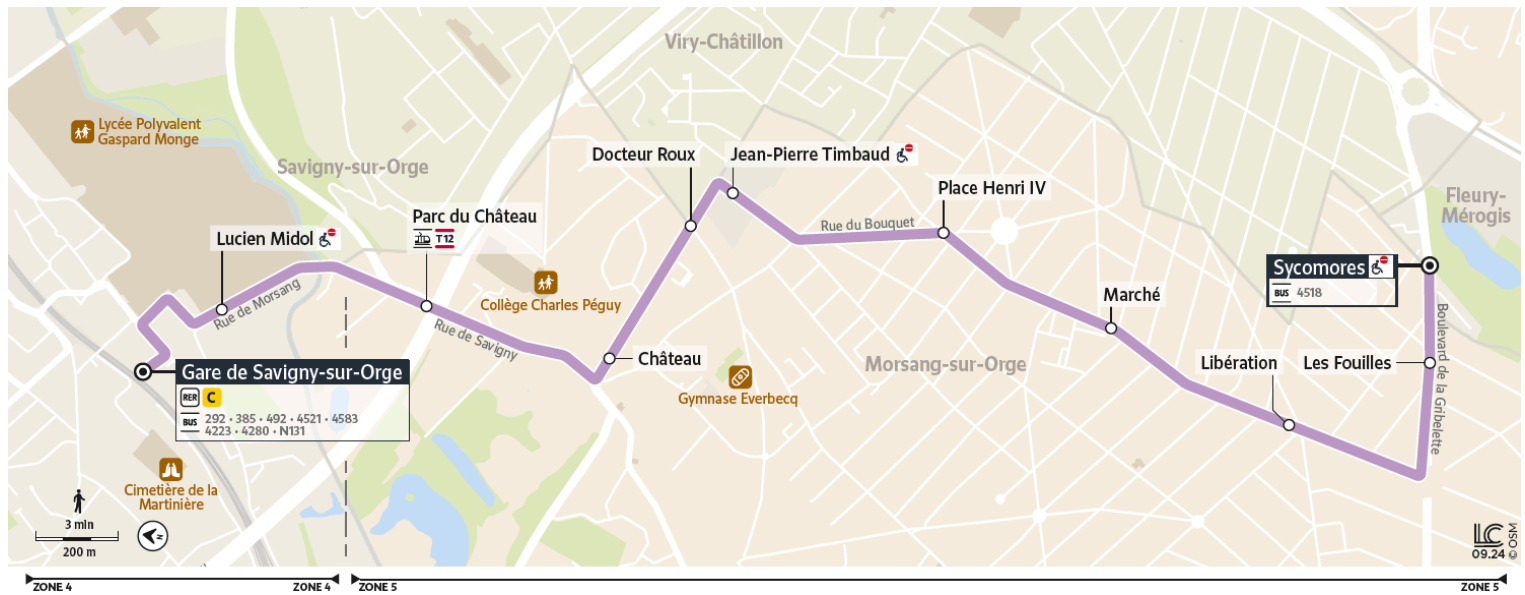

4522

→ SAVIGNY-SUR-ORGE Gare

Horaires valables du 26 janvier 2026 au 12 juillet 2026

Dimanche et jours fériés

	Sycomores	6:37	7:37	8:37	9:37	10:37	11:37	12:07	12:37	13:07	13:37
VIRY-CHÂTILLON											
MORSANG-SUR-ORGE	Les Fouilles	6:38	7:38	8:38	9:38	10:38	11:38	12:08	12:38	13:08	13:38
	Libération	6:40	7:40	8:40	9:40	10:40	11:40	12:10	12:40	13:10	13:40
	Marché - Voie de Compiègne	6:41	7:41	8:41	9:41	10:41	11:41	12:11	12:41	13:11	13:41
	Place Henri IV	6:42	7:42	8:42	9:42	10:42	11:42	12:12	12:42	13:12	13:42
	Jean Pierre Timbaud	6:43	7:43	8:43	9:43	10:43	11:43	12:13	12:43	13:13	13:43
	Docteur Roux	6:44	7:44	8:44	9:44	10:44	11:44	12:14	12:44	13:14	13:44
	Château	6:45	7:45	8:45	9:45	10:45	11:45	12:15	12:45	13:15	13:45
	Parc du Château	6:46	7:46	8:46	9:46	10:46	11:46	12:16	12:46	13:16	13:46
SAVIGNY-SUR-ORGE	Lucien Midol	6:48	7:48	8:48	9:48	10:48	11:48	12:18	12:48	13:18	13:48
	Gare de Savigny-sur-Orge	6:49	7:49	8:49	9:49	10:49	11:49	12:19	12:49	13:19	13:49

Bon à savoir :

Ces horaires sont donnés à titre indicatif et sont soumis aux aléas de la circulation.

iledefrance-mobilites.fr
Application disponible sur :

@CoeurEs_IDFM / Transdev Coeur Essonne

Numéro unique
Appel gratuit | 0 800 10 20 20

Acceo
Solution de mobilité pour
personnes malentendantes

Île de France
mobilités