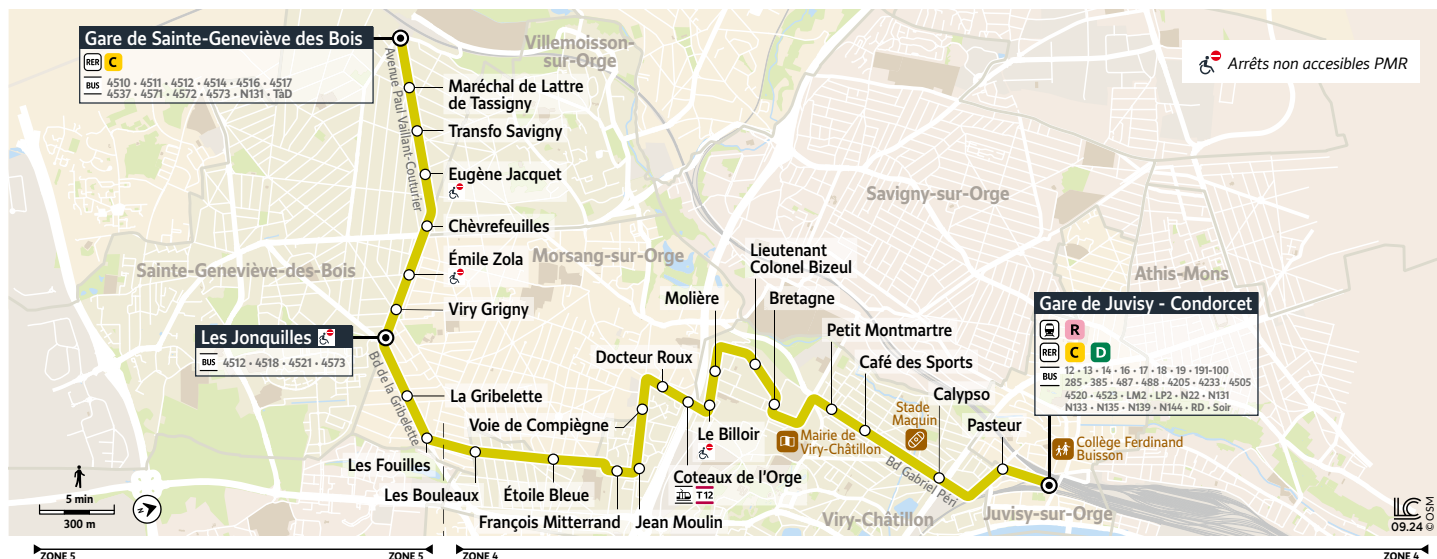

4524

SAINTE-GENEVIÈVE-DES-BOIS Gare → JUVISY-SUR-ORGE Gare de Juvisy - Condorcet

Horaires valables du 25 août 2025 au 12 juillet 2026

Du lundi au vendredi

SAINTE-GENEVIÈVE-DES-BOIS	Gare de Sainte Geneviève des Bois	18:54	19:14	19:30	19:50	20:16	20:34	21:35	22:21	23:20
	Maréchal de Lattre de Tassigny	18:56	19:16	19:32	19:52	20:18	20:36	21:37	22:23	23:22
	Transfo Savigny	18:56	19:16	19:32	19:52	20:18	20:36	21:37	22:23	23:22
	Eugène Jacquet	18:57	19:17	19:33	19:53	20:19	20:37	21:38	22:24	23:23
	Chevrefeuilles	18:58	19:18	19:34	19:54	20:20	20:38	21:39	22:25	23:24
	Emile Zola	19:00	19:20	19:36	19:56	20:22	20:40	21:41	22:27	23:26
	Viry Grigny	19:00	19:20	19:36	19:56	20:22	20:40	21:41	22:27	23:26
	Les Jonquilles	19:01	19:21	19:37	19:57	20:23	20:41	21:42	22:28	23:27
MORSANG-SUR-ORGE	La Gribellette	19:02	19:22	19:38	19:58	20:24	20:42	21:43	22:29	23:28
	Les Fouilles	19:03	19:23	19:39	19:59	20:25	20:43	21:44	22:30	23:29
	Les Bouleaux	19:05	19:25	19:41	20:01	20:27	20:45	21:46	22:32	23:31
VIRY-CHÂTILLON	Etoile Bleue	19:06	19:26	19:42	20:02	20:28	20:46	21:47	22:33	23:32
	François Mitterrand	19:08	19:28	19:44	20:04	20:30	20:48	21:49	22:35	23:34
	Jean Moulin	19:09	19:29	19:45	20:05	20:31	20:49	21:50	22:36	23:35
	Voie de Compiègne	19:11	19:31	19:47	20:07	20:33	20:50	21:51	22:37	23:36
	Docteur Roux	19:13	19:33	19:49	20:08	20:34	20:52	21:53	22:39	23:38
MORSANG-SUR-ORGE	Coteaux de l'Orge	19:14	19:34	19:50	20:09	20:35	20:52	21:53	22:39	23:38
VIRY-CHÂTILLON	Le Billoir	19:15	19:35	19:51	20:10	20:36	20:53	21:54	22:40	23:39
	Molière	19:16	19:36	19:52	20:11	20:37	20:54	21:55	22:41	23:40
	Lieutenant Colonel Bizeul	19:17	19:37	19:53	20:12	20:38	20:55	21:56	22:42	23:41
	Bretagne	19:18	19:38	19:54	20:13	20:39	20:56	21:57	22:43	23:42
	Petit Montmartre	19:20	19:40	19:56	20:15	20:41	20:58	21:59	22:45	23:44
	Café des Sports	19:22	19:42	19:58	20:17	20:43	21:00	22:01	22:46	23:45
	Calypso	19:24	19:44	20:00	20:19	20:45	21:02	22:03	22:48	23:47
	Pasteur	19:25	19:45	20:01	20:20	20:46	21:03	22:03	22:48	23:47
JUVISY-SUR-ORGE	Gare de Juvisy	19:29	19:49	20:05	20:24	20:50	21:07	22:07	22:52	23:51

Les horaires sont calculés dans des conditions normales de circulation et sont sujets à des aléas.