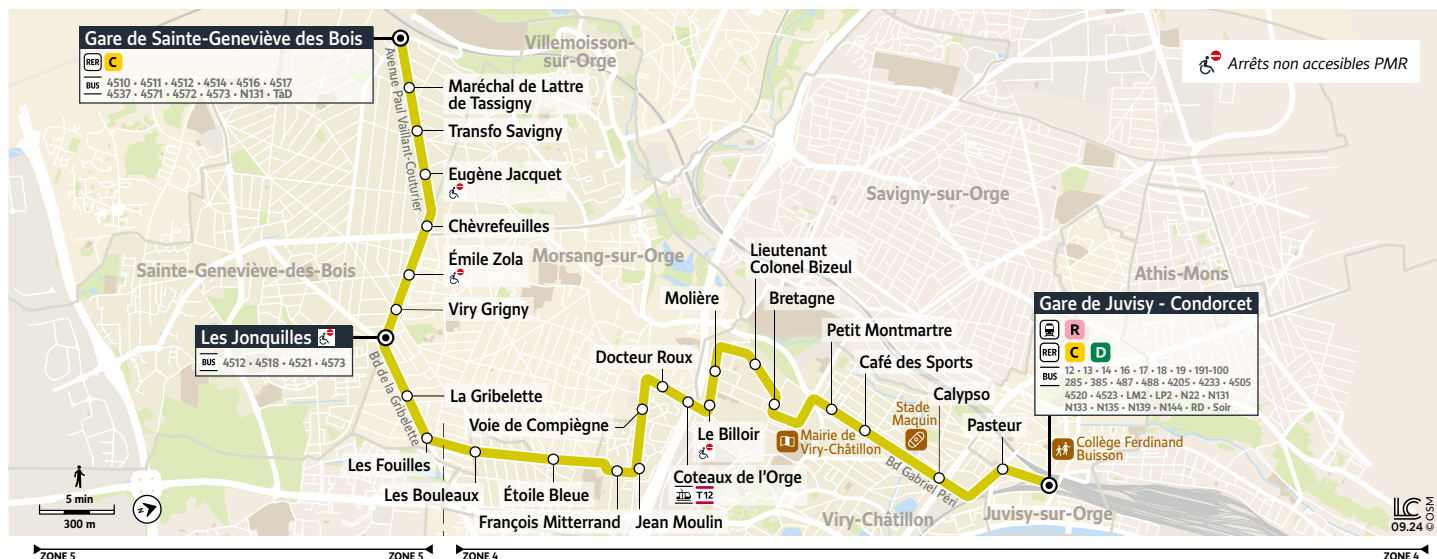

4524

JUVISY-SUR-ORGE Gare de Juvisy - Condorcet → SAINTE-GENEVIÈVE-DES-BOIS Gare

Horaires valables du 25 août 2025 au 12 juillet 2026

		Le samedi										
JUVISY-SUR-ORGE	Gare de Juvisy	15:17	16:00	16:50	17:29	18:21	19:22	20:31	21:29	22:04	23:06	
	Pasteur	15:19	16:02	16:52	17:31	18:23	19:24	20:33	21:31	22:06	23:08	
VIRY-CHÂTILLON	Calypso	15:21	16:04	16:54	17:33	18:25	19:26	20:35	21:33	22:08	23:10	
	Café des Sports	15:24	16:08	16:58	17:37	18:29	19:29	20:38	21:36	22:10	23:12	
	Petit Montmartre	15:26	16:10	17:00	17:39	18:31	19:31	20:40	21:38	22:11	23:13	
	Bretagne	15:28	16:12	17:02	17:41	18:33	19:33	20:43	21:41	22:14	23:15	
	Lieutenant Colonel Bizeul	15:29	16:13	17:03	17:42	18:34	19:34	20:44	21:42	22:15	23:16	
	Molière	15:30	16:15	17:05	17:44	18:36	19:36	20:46	21:44	22:17	23:18	
	Le Billoir	15:31	16:16	17:06	17:45	18:37	19:37	20:47	21:45	22:18	23:19	
MORSANG-SUR-ORGE	Coteaux de l'Orge	15:32	16:17	17:07	17:46	18:38	19:38	20:48	21:46	22:19	23:19	
	Docteur Roux	15:34	16:19	17:08	17:47	18:40	19:40	20:49	21:47	22:20	23:20	
VIRY-CHÂTILLON	Voie de Compiègne	15:36	16:21	17:10	17:49	18:42	19:42	20:51	21:49	22:22	23:22	
	Jean Moulin	15:37	16:22	17:11	17:50	18:43	19:43	20:52	21:50	22:23	23:23	
MORSANG-SUR-ORGE	François Mitterrand	15:38	16:23	17:12	17:51	18:44	19:44	20:53	21:51	22:24	23:24	
	Étoile Bleue	15:39	16:24	17:13	17:52	18:45	19:45	20:54	21:52	22:25	23:25	
	Les Bouleaux	15:42	16:27	17:16	17:55	18:48	19:48	20:57	21:55	22:28	23:28	
	Les Fouilles	15:43	16:28	17:17	17:56	18:49	19:49	20:58	21:56	22:29	23:29	
	La Gribette	15:44	16:29	17:18	17:57	18:50	19:50	20:59	21:57	22:30	23:30	
	Les Jonquilles	15:45	16:30	17:19	17:58	18:51	19:51	21:00	21:58	22:31	23:31	
	Viry Grigny	15:46	16:31	17:20	17:59	18:52	19:52	21:01	21:59	22:32	23:32	
SAINTE-GENEVIÈVE-DES-BOIS	Emile Zola	15:47	16:32	17:21	18:00	18:53	19:53	21:02	22:00	22:33	23:33	
	Chevrefeuilles	15:48	16:33	17:22	18:01	18:54	19:54	21:03	22:01	22:34	23:34	
	Eugène Jacquet	15:49	16:34	17:23	18:02	18:55	19:55	21:04	22:02	22:35	23:35	
	Transfo Savigny	15:50	16:35	17:24	18:03	18:56	19:56	21:05	22:03	22:36	23:36	
	Maréchal de Lattre de Tassigny	15:51	16:36	17:25	18:04	18:57	19:57	21:06	22:04	22:37	23:37	
Gare de Sainte Geneviève des Bois	15:54	16:39	17:28	18:07	19:00	20:00	21:09	22:07	22:40	23:40		

Les horaires sont calculés dans des conditions normales de circulation et sont sujets à des aléas.