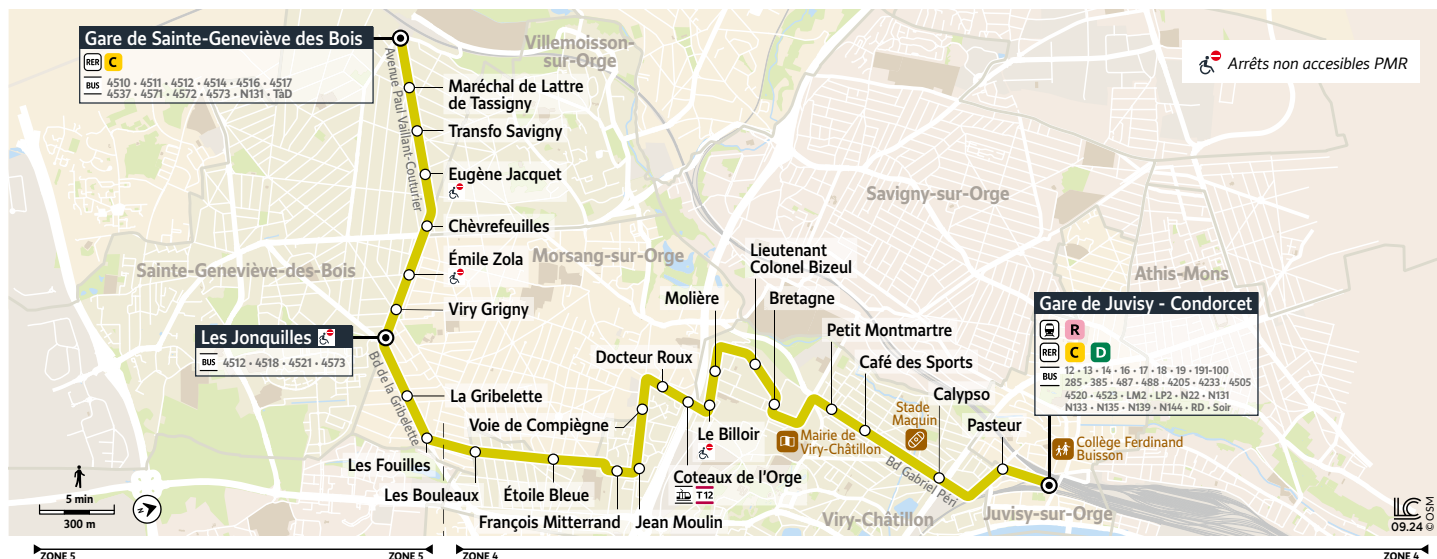

4524

JUVISY-SUR-ORGE Gare de Juvisy - Condorcet → SAINTE-GENEVIÈVE-DES-BOIS Gare

Horaires valables du 25 août 2025 au 12 juillet 2026

Le dimanche et jours fériés