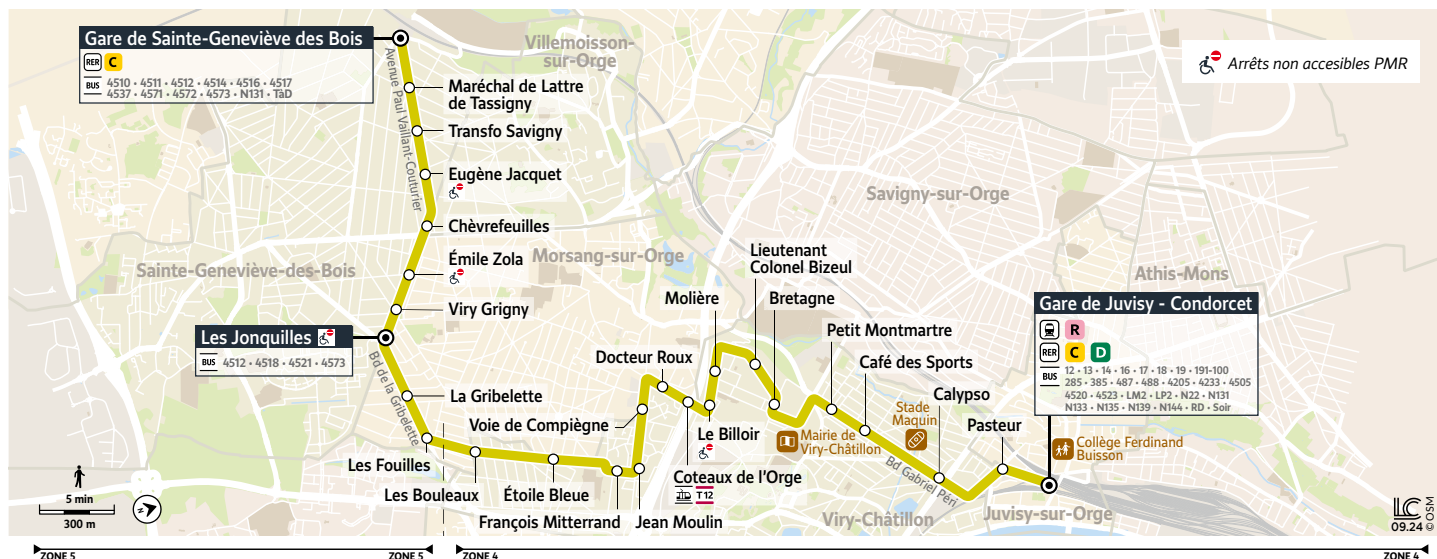

4524

JUVISY-SUR-ORGE Gare de Juvisy - Condorcet → SAINTE-GENEVIÈVE-DES-BOIS Gare

Horaires valables du 25 août 2025 au 12 juillet 2026

Du lundi au vendredi

JUVISY-SUR-ORGE	Gare de Juvisy	17:37	17:57	18:17	18:37	18:57	19:17	19:37	19:57	20:37	21:37	22:37	23:17
	Pasteur	17:38	17:58	18:18	18:38	18:58	19:18	19:38	19:58	20:38	21:38	22:38	23:18
VIRY-CHÂTILLON	Calypso	17:41	18:01	18:21	18:41	19:01	19:21	19:41	20:01	20:41	21:41	22:41	23:21
	Café des Sports	17:44	18:04	18:24	18:44	19:03	19:23	19:43	20:03	20:43	21:43	22:43	23:23
	Petit Montmartre	17:46	18:06	18:25	18:45	19:04	19:24	19:44	20:04	20:44	21:44	22:44	23:24
	Bretagne	17:49	18:09	18:28	18:48	19:06	19:26	19:46	20:06	20:46	21:46	22:46	23:26
	Lieutenant Colonel Bizeul	17:51	18:11	18:30	18:49	19:07	19:27	19:47	20:07	20:47	21:47	22:47	23:27
	Molière	17:53	18:13	18:32	18:51	19:09	19:29	19:49	20:09	20:49	21:49	22:49	23:29
	Le Billoir	17:54	18:14	18:33	18:52	19:10	19:31	19:50	20:10	20:50	21:50	22:50	23:30
MORSANG-SUR-ORGE	Coteaux de l'Orge	17:56	18:16	18:35	18:54	19:11	19:32	19:51	20:11	20:51	21:50	22:50	23:30
	Docteur Roux	17:57	18:17	18:36	18:55	19:13	19:34	19:53	20:13	20:52	21:51	22:51	23:31
VIRY-CHÂTILLON	Voie de Compiègne	17:59	18:19	18:38	18:57	19:15	19:36	19:55	20:15	20:54	21:53	22:53	23:33
	Jean Moulin	18:01	18:21	18:40	18:59	19:17	19:38	19:57	20:17	20:56	21:54	22:54	23:34
	François Mitterrand	18:02	18:22	18:41	19:00	19:18	19:39	19:58	20:18	20:57	21:55	22:55	23:35
MORSANG-SUR-ORGE	Étoile Bleue	18:03	18:23	18:42	19:01	19:19	19:40	19:59	20:19	20:58	21:56	22:56	23:36
	Les Bouleaux	18:05	18:25	18:44	19:03	19:22	19:43	20:02	20:22	21:01	21:59	22:59	23:39
	Les Fouilles	18:06	18:26	18:45	19:04	19:23	19:44	20:03	20:23	21:02	22:00	23:00	23:40
	La Gribette	18:07	18:27	18:46	19:05	19:24	19:45	20:04	20:24	21:03	22:01	23:01	23:41
	Les Jonquilles	18:08	18:28	18:47	19:06	19:25	19:46	20:05	20:25	21:04	22:02	23:02	23:42
	Viry Grigny	18:09	18:29	18:48	19:07	19:26	19:47	20:06	20:26	21:05	22:03	23:03	23:43
	Emile Zola	18:10	18:30	18:49	19:08	19:27	19:48	20:07	20:27	21:06	22:04	23:04	23:44
SAINTE-GENEVIÈVE-DES-BOIS	Chevrefeuilles	18:12	18:32	18:51	19:10	19:29	19:50	20:09	20:29	21:08	22:06	23:06	23:46
	Eugène Jacquet	18:13	18:33	18:52	19:11	19:30	19:51	20:10	20:30	21:09	22:07	23:07	23:47
	Transfo Savigny	18:14	18:34	18:53	19:12	19:31	19:52	20:11	20:31	21:10	22:08	23:08	23:48
	Maréchal de Lattre de Tassigny	18:15	18:35	18:54	19:13	19:32	19:53	20:12	20:32	21:11	22:09	23:09	23:49
	Gare de Sainte Geneviève des Bois	18:16	18:36	18:55	19:14	19:34	19:55	20:14	20:34	21:13	22:11	23:11	23:51

Les horaires sont calculés dans des conditions normales de circulation et sont sujets à des aléas.