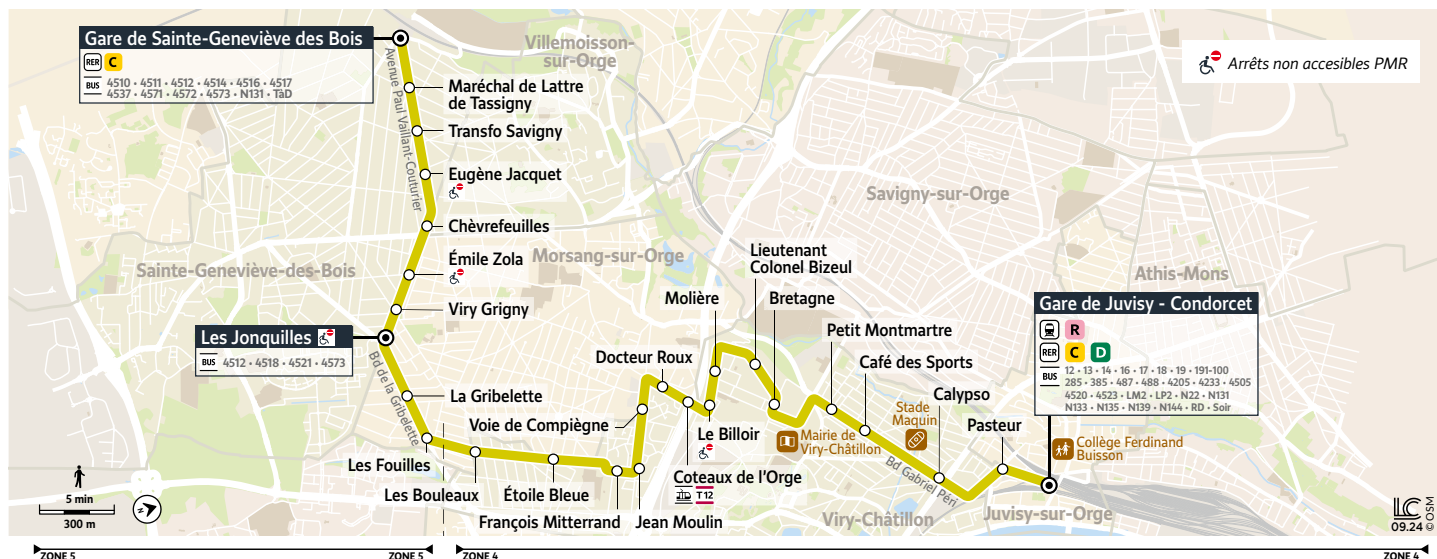

4524

SAINTE-GENEVIÈVE-DES-BOIS Gare → JUVISY-SUR-ORGE Gare de Juvisy - Condorcet

Horaires valables du 25 août 2025 au 12 juillet 2026

		Le samedi												
SAINTE-GENEVIÈVE-DES-BOIS	Gare de Sainte Geneviève des Bois	5:52	6:52	7:51	8:51	9:36	10:21	11:06	11:51	12:37	13:22	14:07	14:52	
	Maréchal de Lattre de Tassigny	5:54	6:54	7:53	8:53	9:38	10:23	11:08	11:53	12:39	13:24	14:09	14:54	
	Transfo Savigny	5:54	6:54	7:53	8:53	9:38	10:23	11:08	11:53	12:40	13:25	14:09	14:54	
	Eugène Jacquet	5:55	6:55	7:54	8:54	9:39	10:24	11:09	11:54	12:41	13:26	14:10	14:55	
	Chevrefeuilles	5:56	6:56	7:55	8:55	9:40	10:25	11:10	11:55	12:42	13:27	14:11	14:56	
	Emile Zola	5:58	6:58	7:57	8:57	9:42	10:27	11:12	11:57	12:44	13:29	14:13	14:58	
	Viry Grigny	5:58	6:58	7:57	8:57	9:42	10:27	11:12	11:57	12:44	13:29	14:13	14:58	
	Les Jonquilles	5:59	6:59	7:58	8:58	9:43	10:28	11:13	11:58	12:45	13:30	14:14	14:59	
	MORSANG-SUR-ORGE	La Gribelette	6:00	7:00	7:59	8:59	9:44	10:29	11:14	11:59	12:46	13:31	14:15	15:00
	Les Fouilles	6:01	7:01	8:00	9:00	9:45	10:30	11:15	12:00	12:47	13:32	14:16	15:01	
	Les Bouleaux	6:02	7:02	8:01	9:01	9:46	10:31	11:16	12:01	12:48	13:33	14:17	15:02	
VIRY-CHÂTILLON	Etoile Bleue	6:04	7:04	8:03	9:03	9:48	10:33	11:18	12:03	12:50	13:35	14:19	15:04	
	François Mitterrand	6:06	7:06	8:05	9:05	9:50	10:35	11:20	12:05	12:52	13:37	14:21	15:06	
	Jean Moulin	6:07	7:07	8:06	9:06	9:51	10:36	11:21	12:06	12:53	13:38	14:22	15:07	
	Voie de Compiègne	6:08	7:08	8:07	9:07	9:52	10:37	11:22	12:07	12:54	13:39	14:23	15:08	
	Docteur Roux	6:09	7:09	8:08	9:08	9:54	10:39	11:24	12:09	12:56	13:41	14:25	15:10	
MORSANG-SUR-ORGE	Coteaux de l'Orge	6:10	7:10	8:09	9:09	9:55	10:40	11:25	12:10	12:57	13:42	14:26	15:11	
VIRY-CHÂTILLON	Le Billoir	6:11	7:11	8:10	9:10	9:56	10:41	11:26	12:11	12:58	13:43	14:27	15:12	
	Molière	6:12	7:12	8:11	9:11	9:57	10:42	11:27	12:12	12:59	13:44	14:28	15:13	
	Lieutenant Colonel Bizeul	6:13	7:13	8:12	9:12	9:58	10:43	11:28	12:14	13:01	13:46	14:30	15:15	
	Bretagne	6:15	7:15	8:14	9:14	10:00	10:45	11:30	12:16	13:03	13:48	14:32	15:17	
	Petit Montmartre	6:16	7:16	8:15	9:15	10:01	10:46	11:31	12:17	13:04	13:49	14:33	15:18	
	Café des Sports	6:18	7:18	8:17	9:17	10:04	10:49	11:34	12:20	13:06	13:51	14:35	15:20	
	Calypso	6:20	7:20	8:19	9:19	10:06	10:51	11:36	12:22	13:08	13:53	14:37	15:22	
	JUVISY-SUR-ORGE	Pasteur	6:21	7:21	8:21	9:21	10:08	10:53	11:38	12:24	13:10	13:55	14:39	15:24
	Gare de Juvisy	6:25	7:25	8:25	9:25	10:12	10:57	11:42	12:28	13:12	13:57	14:43	15:28	

Les horaires sont calculés dans des conditions normales de circulation et sont sujets à des aléas.