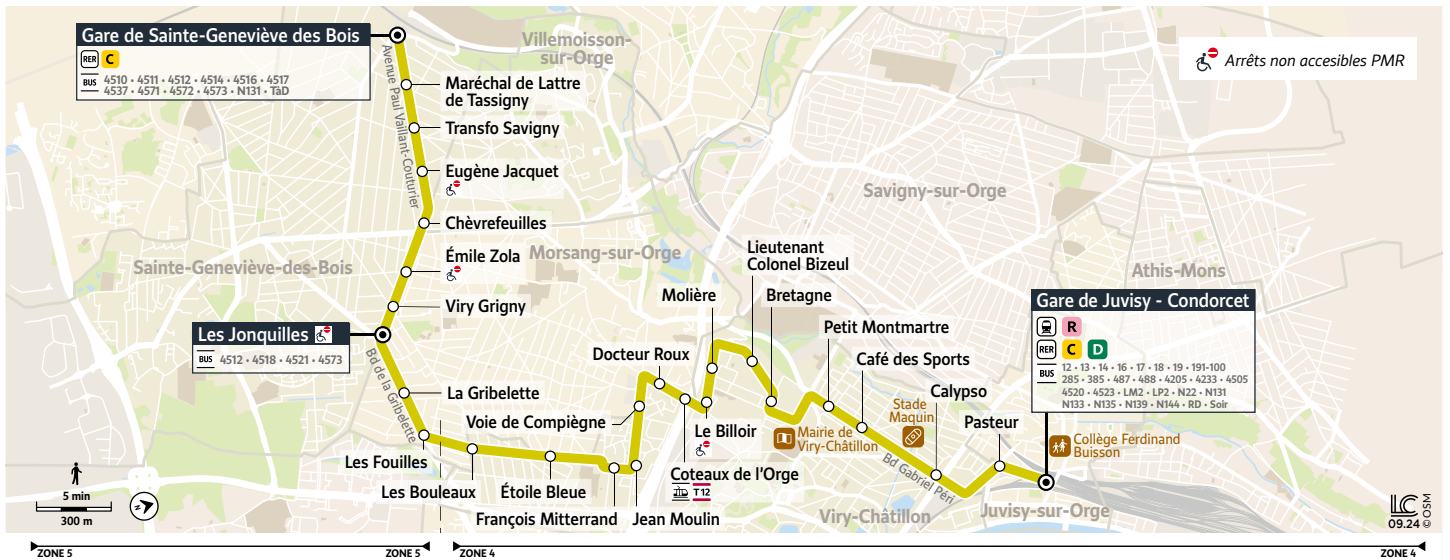

4524

SAINTE-GENEVIÈVE-DES-BOIS Gare → JUVISY-SUR-ORGE Gare de Juvisy - Condorcet

Horaires valables du 25 août 2025 au 12 juillet 2026

Du lundi au vendredi