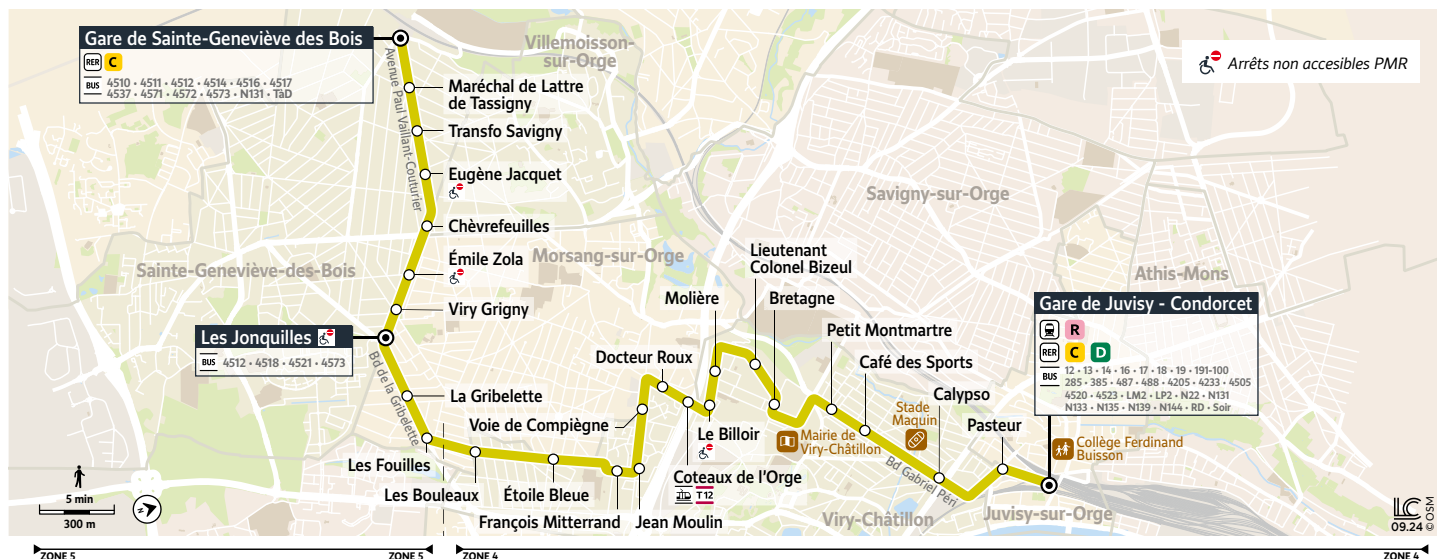

4524

SAINTE-GENEVIÈVE-DES-BOIS Gare → JUVISY-SUR-ORGE Gare de Juvisy - Condorcet

Horaires valables du 25 août 2025 au 12 juillet 2026

Le dimanche et jours fériés