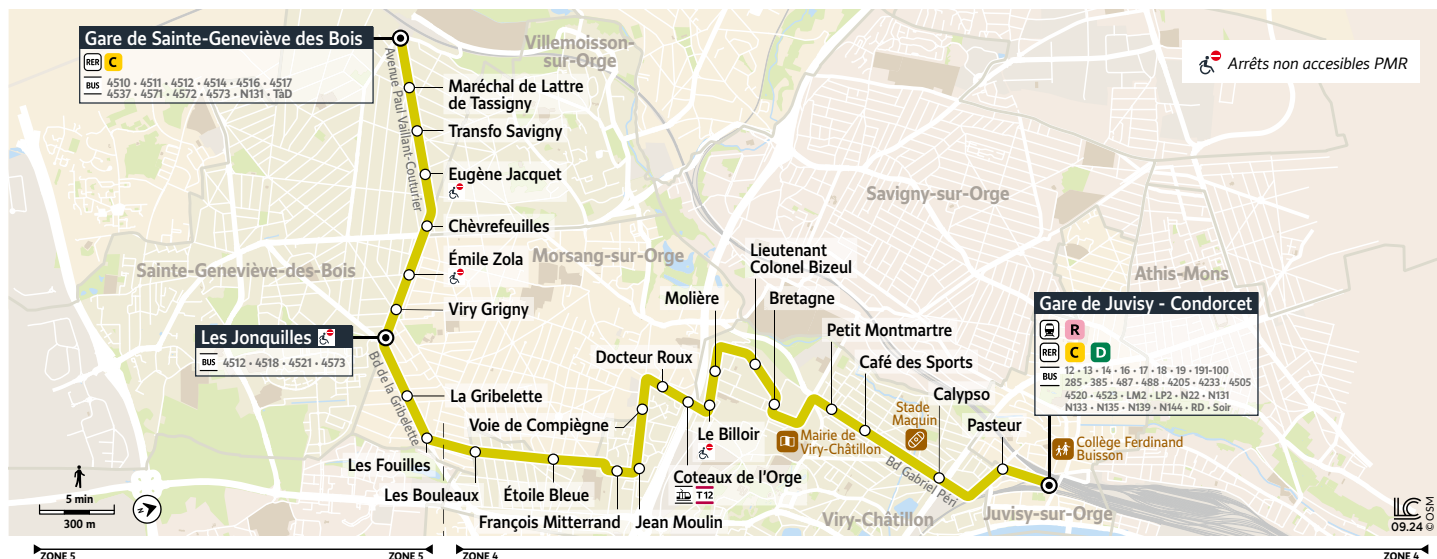

4524

JUVISY-SUR-ORGE Gare de Juvisy - Condorcet → SAINTE-GENEVIÈVE-DES-BOIS Gare

Horaires valables du 25 août 2025 au 12 juillet 2026

Du lundi au vendredi

JUVISY-SUR-ORGE	Gare de Juvisy	5:37	5:57	6:17	6:40	7:00	7:19	7:40	7:59	8:21	8:43	9:02	9:21	9:51
	Pasteur	5:37	5:57	6:17	6:40	7:00	7:19	7:40	7:59	8:22	8:44	9:03	9:22	9:52
VIRY-CHÂTILLON	Calypso	5:40	6:00	6:20	6:43	7:03	7:22	7:43	8:02	8:25	8:47	9:06	9:25	9:55
	Café des Sports	5:42	6:02	6:22	6:45	7:04	7:24	7:45	8:04	8:27	8:49	9:08	9:27	9:57
	Petit Montmartre	5:43	6:03	6:23	6:46	7:05	7:25	7:46	8:06	8:29	8:51	9:10	9:29	9:59
	Bretagne	5:45	6:05	6:25	6:48	7:08	7:28	7:49	8:09	8:32	8:53	9:12	9:31	10:01
	Lieutenant Colonel Bizeul	5:46	6:06	6:26	6:49	7:09	7:29	7:50	8:11	8:34	8:55	9:14	9:33	10:03
	Molière	5:48	6:08	6:28	6:51	7:11	7:31	7:52	8:13	8:36	8:57	9:16	9:35	10:05
MORSANG-SUR-ORGE	Le Billoir	5:49	6:09	6:29	6:52	7:12	7:32	7:53	8:14	8:37	8:58	9:17	9:36	10:06
	Coteaux de l'Orge	5:49	6:09	6:29	6:52	7:12	7:32	7:53	8:14	8:37	8:58	9:17	9:36	10:06
VIRY-CHÂTILLON	Docteur Roux	5:50	6:10	6:30	6:53	7:13	7:33	7:54	8:15	8:38	8:59	9:18	9:37	10:07
	Voie de Compiègne	5:51	6:11	6:31	6:54	7:15	7:35	7:56	8:17	8:40	9:01	9:20	9:39	10:09
	Jean Moulin	5:52	6:12	6:32	6:55	7:17	7:37	7:58	8:19	8:42	9:03	9:22	9:41	10:11
MORSANG-SUR-ORGE	François Mitterrand	5:53	6:13	6:33	6:56	7:18	7:38	7:59	8:20	8:43	9:04	9:23	9:42	10:12
	Étoile Bleue	5:54	6:14	6:34	6:57	7:21	7:41	8:02	8:23	8:46	9:07	9:26	9:45	10:15
	Les Bouleaux	5:55	6:15	6:35	6:58	7:23	7:43	8:04	8:25	8:48	9:09	9:28	9:47	10:17
	Les Fouilles	5:56	6:16	6:36	6:59	7:24	7:44	8:05	8:26	8:49	9:10	9:29	9:48	10:18
	La Gribelette	5:57	6:17	6:37	7:00	7:25	7:45	8:06	8:27	8:50	9:11	9:30	9:49	10:19
	Les Jonquilles	5:58	6:18	6:38	7:01	7:26	7:46	8:07	8:28	8:51	9:12	9:31	9:50	10:20
	Viry Grigny	5:59	6:19	6:39	7:02	7:27	7:47	8:08	8:29	8:52	9:13	9:32	9:51	10:21
SAINTE-GENEVIÈVE-DES-BOIS	Emile Zola	6:00	6:20	6:40	7:03	7:28	7:48	8:09	8:30	8:53	9:14	9:33	9:52	10:22
	Chevrefeuilles	6:02	6:22	6:42	7:05	7:29	7:49	8:10	8:31	8:54	9:15	9:34	9:53	10:23
	Eugène Jacquet	6:03	6:23	6:43	7:06	7:30	7:50	8:11	8:32	8:55	9:16	9:35	9:54	10:24
	Transfo Savigny	6:04	6:24	6:44	7:07	7:31	7:51	8:12	8:33	8:56	9:17	9:36	9:55	10:25
	Maréchal de Lattre de Tassigny	6:05	6:25	6:45	7:08	7:32	7:52	8:13	8:34	8:57	9:18	9:37	9:56	10:26
	Gare de Sainte Geneviève des Bois	6:09	6:29	6:49	7:12	7:33	7:53	8:14	8:35	8:58	9:19	9:39	9:58	10:28

Les horaires sont calculés dans des conditions normales de circulation et sont sujets à des aléas.