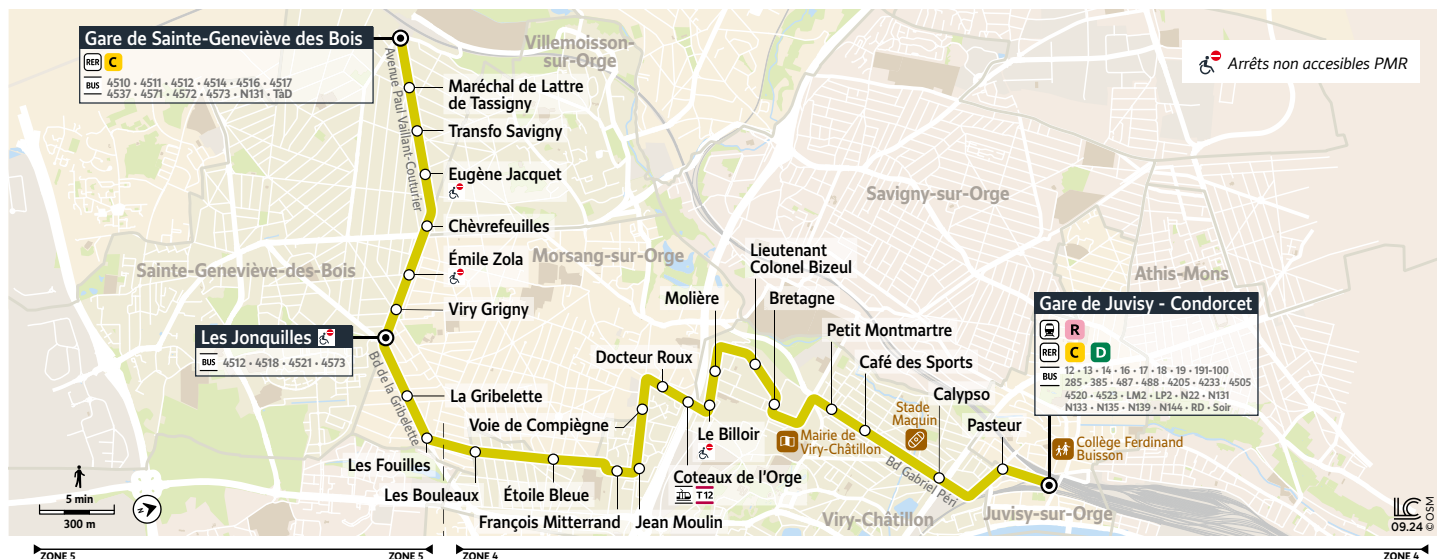

4524

JUVISY-SUR-ORGE Gare de Juvisy - Condorcet → SAINTE-GENEVIÈVE-DES-BOIS Gare

Horaires valables du 25 août 2025 au 12 juillet 2026

Le samedi

JUVISY-SUR-ORGE	Gare de Juvisy	5:38	6:40	7:38	8:37	9:22	10:02	10:49	11:30	12:16	13:02	13:50	14:35
	Pasteur	5:39	6:41	7:39	8:39	9:24	10:04	10:51	11:32	12:18	13:04	13:52	14:37
VIRY-CHÂTILLON	Calypso	5:41	6:43	7:41	8:41	9:26	10:06	10:53	11:35	12:21	13:06	13:54	14:39
	Café des Sports	5:43	6:45	7:43	8:43	9:28	10:10	10:57	11:38	12:24	13:09	13:57	14:42
	Petit Montmartre	5:45	6:47	7:45	8:45	9:30	10:12	10:59	11:40	12:26	13:11	13:59	14:44
	Bretagne	5:46	6:49	7:47	8:47	9:32	10:14	11:01	11:43	12:28	13:13	14:01	14:46
	Lieutenant Colonel Bizeul	5:47	6:50	7:48	8:48	9:33	10:15	11:02	11:44	12:29	13:14	14:02	14:47
	Molière	5:48	6:51	7:50	8:50	9:35	10:17	11:04	11:46	12:31	13:16	14:04	14:49
MORSANG-SUR-ORGE	Le Billoir	5:49	6:52	7:51	8:51	9:36	10:18	11:05	11:47	12:32	13:17	14:05	14:50
	Coteaux de l'Orge	5:49	6:52	7:52	8:52	9:37	10:19	11:06	11:48	12:33	13:18	14:06	14:51
VIRY-CHÂTILLON	Docteur Roux	5:50	6:53	7:53	8:53	9:38	10:20	11:08	11:50	12:35	13:20	14:08	14:53
	Voie de Compiègne	5:52	6:55	7:55	8:55	9:40	10:22	11:10	11:52	12:37	13:22	14:10	14:55
MORSANG-SUR-ORGE	Jean Moulin	5:53	6:56	7:56	8:56	9:41	10:23	11:11	11:53	12:38	13:23	14:11	14:56
	François Mitterrand	5:54	6:57	7:57	8:57	9:42	10:24	11:12	11:54	12:39	13:24	14:12	14:57
	Étoile Bleue	5:55	6:58	7:58	8:58	9:43	10:25	11:13	11:55	12:40	13:25	14:13	14:58
	Les Bouleaux	5:58	7:01	8:01	9:01	9:46	10:28	11:16	11:58	12:43	13:28	14:16	15:01
	Les Fouilles	5:59	7:02	8:02	9:02	9:47	10:29	11:17	11:59	12:44	13:29	14:17	15:02
	La Gribette	6:00	7:03	8:03	9:03	9:48	10:30	11:18	12:00	12:45	13:30	14:18	15:03
SAINTE-GENEVIÈVE-DES-BOIS	Les Jonquilles	6:01	7:04	8:04	9:04	9:49	10:31	11:19	12:01	12:46	13:31	14:19	15:04
	Viry Grigny	6:02	7:05	8:05	9:05	9:50	10:32	11:20	12:02	12:47	13:32	14:20	15:05
	Emile Zola	6:03	7:06	8:06	9:06	9:51	10:33	11:21	12:03	12:48	13:33	14:21	15:06
SAINTE-GENEVIÈVE-DES-BOIS	Chevrefeuilles	6:04	7:07	8:07	9:07	9:52	10:34	11:22	12:04	12:49	13:34	14:22	15:07
	Eugène Jacquet	6:05	7:08	8:08	9:08	9:53	10:35	11:23	12:05	12:50	13:35	14:23	15:08
	Transfo Savigny	6:06	7:09	8:09	9:09	9:54	10:36	11:24	12:06	12:51	13:36	14:24	15:09
	Maréchal de Lattre de Tassigny	6:07	7:10	8:10	9:10	9:55	10:37	11:25	12:07	12:52	13:37	14:25	15:10
	Gare de Sainte Geneviève des Bois	6:10	7:13	8:13	9:13	9:58	10:40	11:28	12:10	12:55	13:40	14:28	15:13

Les horaires sont calculés dans des conditions normales de circulation et sont sujets à des aléas.