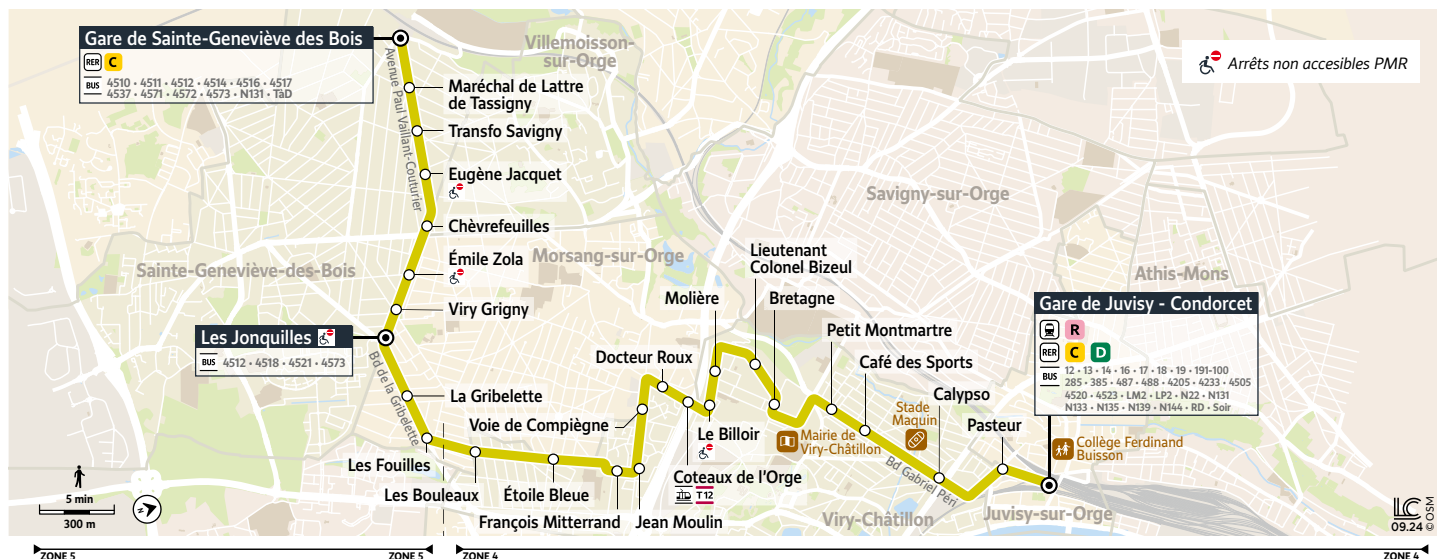

4524

JUVISY-SUR-ORGE Gare de Juvisy - Condorcet → SAINTE-GENEVIÈVE-DES-BOIS Gare

Horaires valables du 25 août 2025 au 12 juillet 2026

Du lundi au vendredi

JUVISY-SUR-ORGE	Gare de Juvisy	10:35	11:17	11:51	12:35	13:21	13:51	14:35	15:17	15:50	16:17	16:37	16:57	17:17
	Pasteur	10:36	11:18	11:52	12:36	13:22	13:52	14:36	15:18	15:51	16:18	16:38	16:58	17:18
VIRY-CHÂTILLON	Calypso	10:39	11:21	11:55	12:39	13:25	13:55	14:38	15:20	15:53	16:20	16:40	17:01	17:21
	Café des Sports	10:41	11:23	11:57	12:41	13:27	13:57	14:40	15:22	15:56	16:23	16:43	17:04	17:24
	Petit Montmartre	10:42	11:24	11:58	12:42	13:28	13:58	14:42	15:24	15:58	16:25	16:45	17:06	17:26
	Bretagne	10:44	11:26	12:00	12:44	13:30	14:00	14:45	15:27	16:01	16:28	16:48	17:09	17:29
	Lieutenant Colonel Bizeul	10:45	11:27	12:01	12:45	13:31	14:01	14:46	15:29	16:03	16:30	16:50	17:11	17:31
	Molière	10:47	11:29	12:03	12:47	13:33	14:03	14:48	15:31	16:05	16:32	16:52	17:13	17:33
	Le Billoir	10:48	11:30	12:04	12:48	13:34	14:04	14:49	15:32	16:06	16:33	16:53	17:14	17:34
MORSANG-SUR-ORGE	Coteaux de l'Orge	10:48	11:30	12:04	12:48	13:34	14:04	14:49	15:32	16:07	16:34	16:54	17:15	17:35
	Docteur Roux	10:49	11:31	12:05	12:49	13:35	14:05	14:50	15:33	16:08	16:35	16:55	17:16	17:36
VIRY-CHÂTILLON	Voie de Compiègne	10:51	11:33	12:07	12:51	13:37	14:07	14:52	15:35	16:10	16:37	16:57	17:18	17:38
	Jean Moulin	10:53	11:35	12:09	12:53	13:39	14:09	14:54	15:37	16:12	16:39	16:59	17:20	17:40
	François Mitterrand	10:54	11:36	12:10	12:54	13:40	14:10	14:55	15:38	16:13	16:40	17:00	17:21	17:41
MORSANG-SUR-ORGE	Etoile Bleue	10:57	11:39	12:13	12:57	13:43	14:13	14:58	15:41	16:14	16:41	17:01	17:22	17:42
	Les Bouleaux	10:59	11:41	12:15	12:59	13:45	14:15	15:00	15:43	16:16	16:43	17:03	17:24	17:44
	Les Fouilles	11:00	11:42	12:16	13:00	13:46	14:16	15:01	15:44	16:17	16:44	17:04	17:25	17:45
	La Gribette	11:01	11:43	12:17	13:01	13:47	14:17	15:02	15:45	16:18	16:45	17:05	17:26	17:46
	Les Jonquilles	11:02	11:44	12:18	13:02	13:48	14:18	15:03	15:46	16:19	16:46	17:06	17:27	17:47
	Viry Grigny	11:03	11:45	12:19	13:03	13:49	14:19	15:04	15:47	16:20	16:47	17:07	17:28	17:48
	Emile Zola	11:04	11:46	12:20	13:04	13:50	14:20	15:05	15:48	16:21	16:48	17:08	17:29	17:49
SAINTE-GENEVIÈVE-DES-BOIS	Chevreuilleilles	11:05	11:47	12:21	13:05	13:51	14:21	15:06	15:49	16:23	16:50	17:10	17:31	17:51
	Eugène Jacquet	11:06	11:48	12:22	13:06	13:52	14:22	15:07	15:50	16:24	16:51	17:11	17:32	17:52
	Transfo Savigny	11:07	11:49	12:23	13:07	13:53	14:23	15:08	15:51	16:25	16:52	17:12	17:33	17:53
	Maréchal de Lattre de Tassigny	11:08	11:50	12:24	13:08	13:54	14:24	15:09	15:52	16:26	16:53	17:13	17:34	17:54
	Gare de Sainte Geneviève des Bois	11:10	11:53	12:26	13:10	13:56	14:26	15:11	15:54	16:27	16:54	17:14	17:35	17:55

Les horaires sont calculés dans des conditions normales de circulation et sont sujets à des aléas.