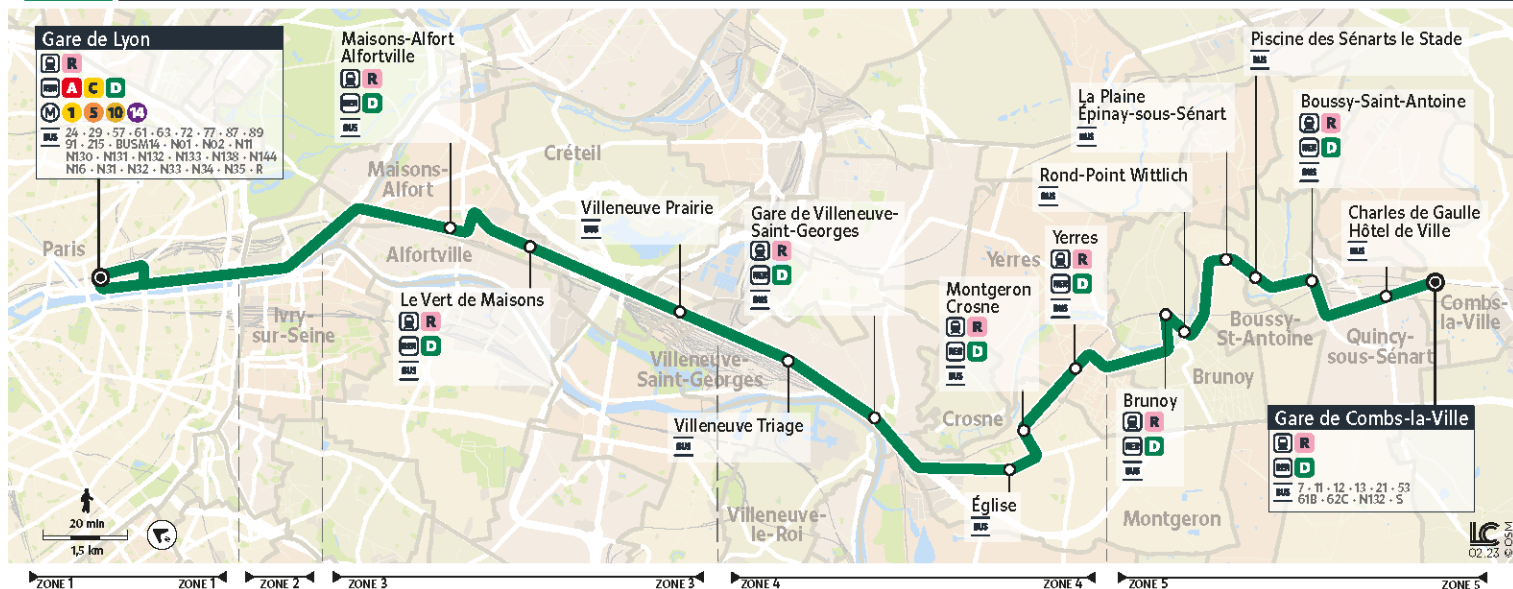

N134

Direction : Gare de COMBS-LA-VILLE QUINCY

N134 Gare de Combs-la-Ville ↔ Paris Gare de Lyon

Horaires valables à compter du 04 septembre 2023

		Dimanche & jours fériés			
PARIS	Gare de Lyon	1:00	2:00	3:00	4:00
MAISONS-ALFORT	Gare de Maisons Alfort Alfortville	1:11	2:11	3:11	4:11
	Gare du Vert de Maisons	1:16	2:16	3:16	4:16
VILLENEUVE-SAINT-GEORGES	Villeneuve Prairie	1:22	2:22	3:22	4:22
	Villeneuve Triage	1:26	2:26	3:26	4:26
	Gare de Villeneuve	1:33	2:33	3:33	4:33
MONTGERON	Eglise	1:39	2:39	3:39	4:39
	Gare de Montgeron Crosne	1:44	2:44	3:44	4:44
YERRES	Gare de Yerres	1:49	2:49	3:49	4:49
BRUNOY	Rond Point Wittlich	1:54	2:54	3:54	4:54
	Gare de Brunoy	1:57	2:57	3:57	4:57
EPINAY-SOUS-SÉNART	Epina y sous Sénart	2:02	3:02	4:02	5:02
BOUSSY-SAINT-ANTOINE	Le Stade	2:03	3:03	4:03	5:03
	Gare de Boussy Saint Antoine	2:07	3:07	4:07	5:07
QUINCY-SOUS-SÉNART	Quincy sous Sénart	2:10	3:10	4:10	5:10
COMBS-LA-VILLE	Gare de Combs La Ville Quincy	2:14	3:14	4:14	5:14