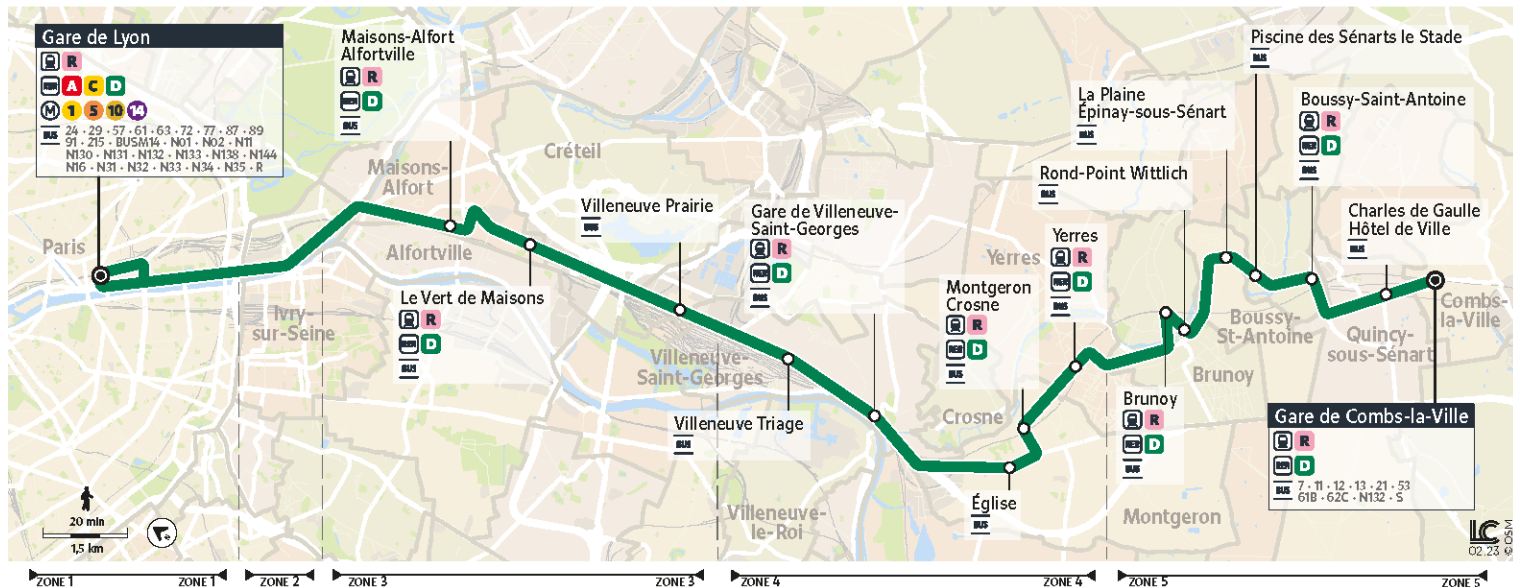

N134

Direction : Gare de COMBS-LA-VILLE QUINCY

N134 Gare de Combs-la-Ville ↔ Paris Gare de Lyon

Horaires valables à compter du 04 septembre 2023

		Du lundi au vendredi				
PARIS	Gare de Lyon	1:00	2:00	2:30	3:00	4:00
MAISONS-ALFORT	Gare de Maisons Alfort Alfortville	1:11	2:11	2:41	3:11	4:11
	Gare du Vert de Maisons	1:16	2:16	2:46	3:16	4:16
VILLENEUVE-SAINT-GEORGES	Villeneuve Prairie	1:22	2:22	2:52	3:22	4:22
	Villeneuve Triage	1:26	2:26	2:56	3:26	4:26
	Gare de Villeneuve	1:33	2:33	3:03	3:33	4:33
MONTGERON	Eglise	1:39	2:39	3:09	3:39	4:39
	Gare de Montgeron Crosne	1:44	2:44	3:14	3:44	4:44
YERRES	Gare de Yerres	1:49	2:49	3:19	3:49	4:49
BRUNOY	Rond Point Wittlich	1:54	2:54	3:24	3:54	4:54
	Gare de Brunoy	1:57	2:57	3:27	3:57	4:57
EPINAY-SOUS-SÉNART	Epina y sous Sénart	2:02	3:02	3:32	4:02	5:02
BOUSSY-SAINT-ANTOINE	Le Stade	2:03	3:03	3:33	4:03	5:03
	Gare de Boussy Saint Antoine	2:07	3:07	3:37	4:07	5:07
QUINCY-SOUS-SÉNART	Quincy sous Sénart	2:10	3:10	3:40	4:10	5:10
COMBS-LA-VILLE	Gare de Combs La Ville Quincy	2:14	3:14	3:44	4:14	5:14