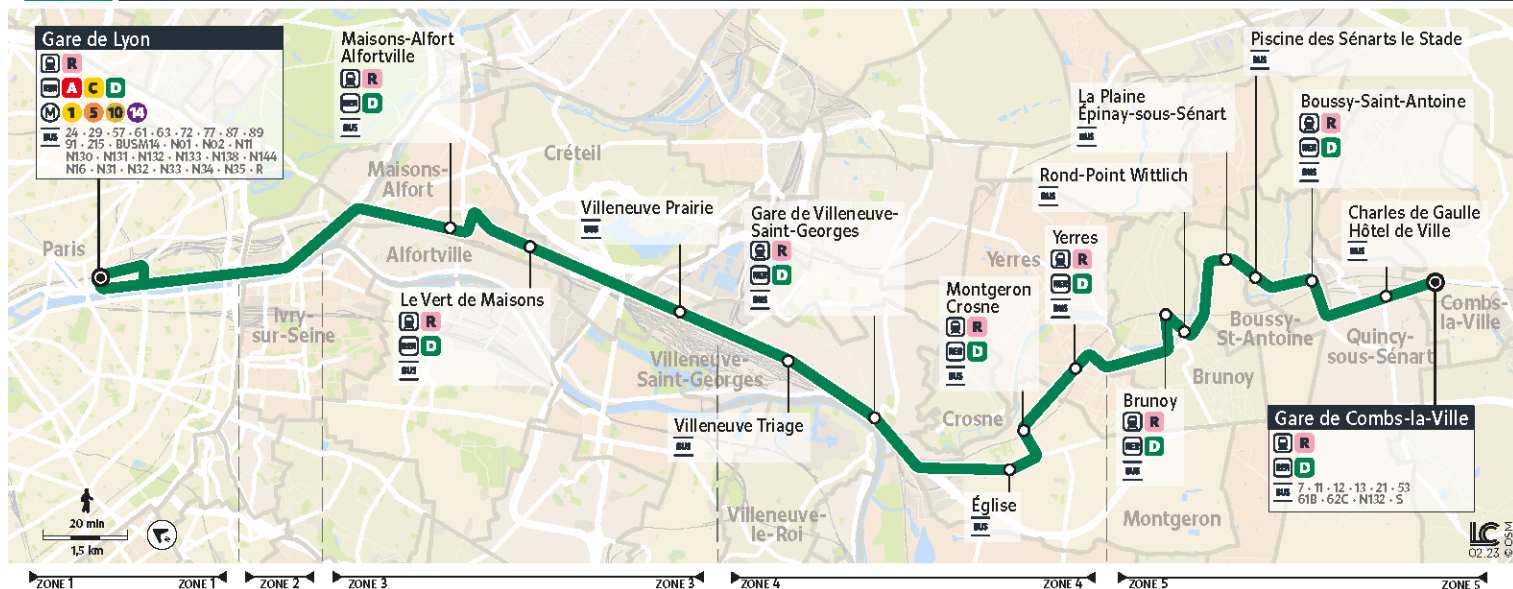

N134

Direction :
PARIS - Gare de Lyon

N134 Gare de Combs-la-Ville ↔ Paris Gare de Lyon

Horaires valables à compter du 04 septembre 2023

		Dimanche & jours fériés		
COMBS-LA-VILLE	Gare de Combs La Ville Quincy	1:30	2:30	3:30
QUINCY-SOUS-SÉNART	Quincy sous Sénart	1:34	2:34	3:34
BOUSSY-SAINT-ANTOINE	Gare de Boussy Saint Antoine	1:37	2:37	3:37
	Le Stade	1:41	2:41	3:41
EPINAY-SOUS-SÉNART	Epina y sous Sénart	1:42	2:42	3:42
BRUNOY	Gare de Brunoy	1:47	2:47	3:47
	Rond Point Wittlich	1:50	2:50	3:50
YERRES	Gare de Yerres	1:57	2:57	3:57
MONTGERON	Gare de Montgeron Crosne	2:03	3:03	4:03
	Eglise	2:07	3:07	4:07
VILLENEUVE-SAINT-GEORGES	Gare de Villeneuve	2:13	3:13	4:13
	Villeneuve Triage	2:17	3:17	4:17
VALENTON	Villeneuve Prairie	2:21	3:21	4:21
MAISONS-ALFORT	Gare du Vert de Maisons	2:27	3:27	4:27
	Gare de Maisons Alfort Alfortville	2:32	3:32	4:32
PARIS	Gare de Lyon	2:50	3:50	4:50