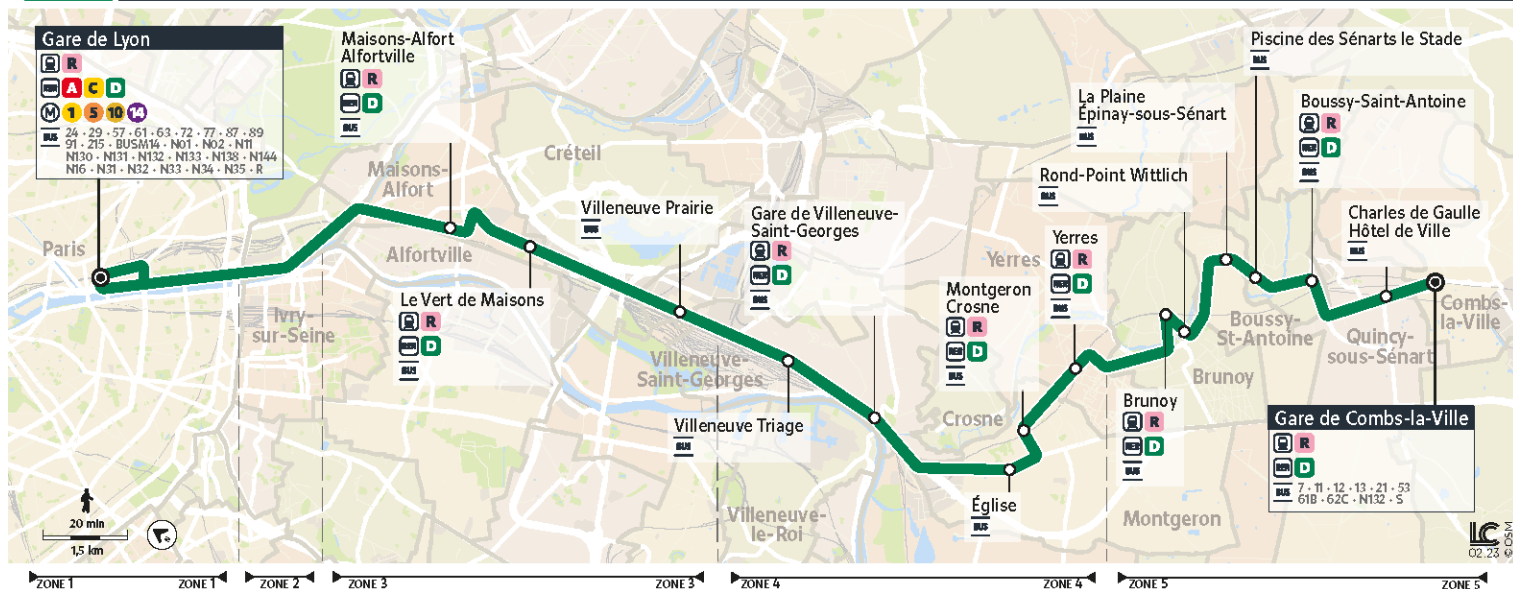

# N134

Direction :  
**PARIS - Gare de Lyon**

**N134** Gare de Combs-la-Ville ↔ Paris Gare de Lyon

Horaires valables à compter du 04 septembre 2023

|                                 |                                    | Du lundi au vendredi |      |      |
|---------------------------------|------------------------------------|----------------------|------|------|
| <b>COMBS-LA-VILLE</b>           | Gare de Combs La Ville Quincy      | 1:30                 | 2:30 | 3:30 |
| <b>QUINCY-SOUS-SÉNART</b>       | Quincy sous Sénart                 | 1:34                 | 2:34 | 3:34 |
| <b>BOUSSY-SAINT-ANTOINE</b>     | Gare de Boussy Saint Antoine       | 1:37                 | 2:37 | 3:37 |
|                                 | Le Stade                           | 1:41                 | 2:41 | 3:41 |
| <b>EPINAY-SOUS-SÉNART</b>       | Epinay sous Sénart                 | 1:42                 | 2:42 | 3:42 |
| <b>BRUNOY</b>                   | Gare de Brunoy                     | 1:47                 | 2:47 | 3:47 |
|                                 | Rond Point Wittlich                | 1:50                 | 2:50 | 3:50 |
| <b>YERRES</b>                   | Gare de Yerres                     | 1:57                 | 2:57 | 3:57 |
| <b>MONTGERON</b>                | Gare de Montgeron Crosne           | 2:03                 | 3:03 | 4:03 |
|                                 | Eglise                             | 2:07                 | 3:07 | 4:07 |
| <b>VILLENEUVE-SAINT-GEORGES</b> | Gare de Villeneuve                 | 2:13                 | 3:13 | 4:13 |
|                                 | Villeneuve Triage                  | 2:17                 | 3:17 | 4:17 |
| <b>VALENTON</b>                 | Villeneuve Prairie                 | 2:21                 | 3:21 | 4:21 |
| <b>MAISONS-ALFORT</b>           | Gare du Vert de Maisons            | 2:27                 | 3:27 | 4:27 |
|                                 | Gare de Maisons Alfort Alfortville | 2:32                 | 3:32 | 4:32 |
| <b>PARIS</b>                    | Gare de Lyon                       | 2:50                 | 3:50 | 4:50 |