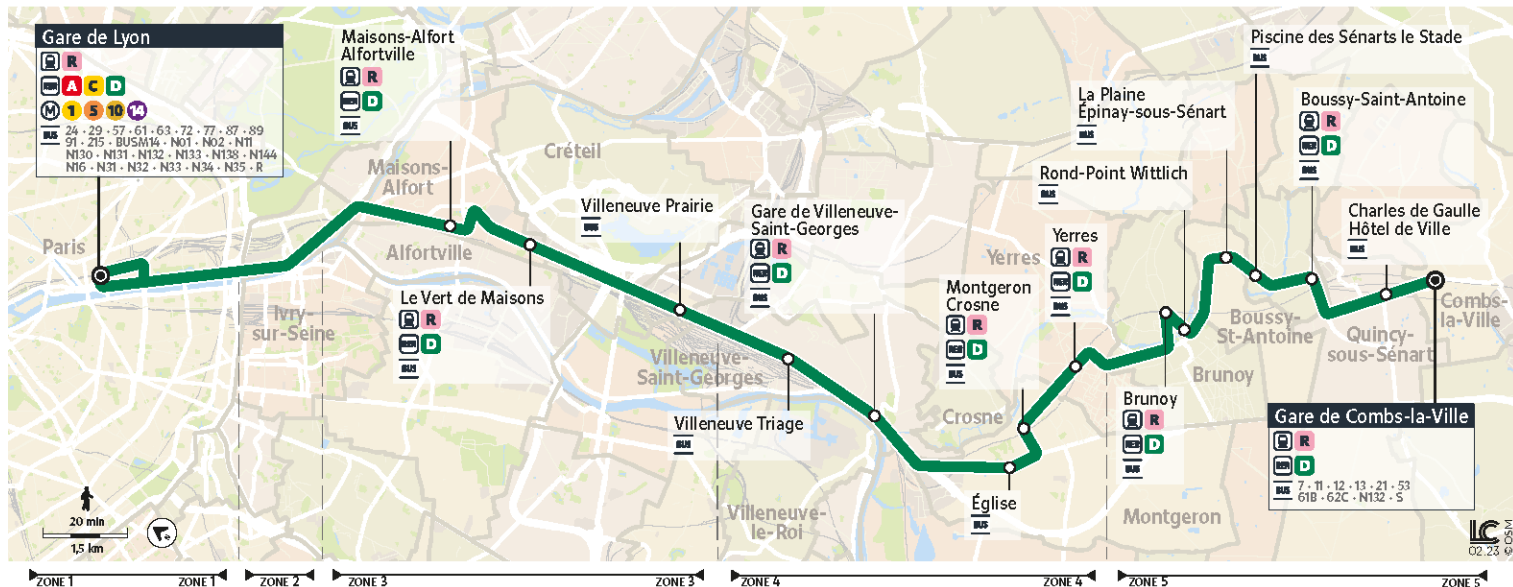

N134

Direction : Gare de COMBS-LA-VILLE QUINCY

N134 Gare de Combs-la-Ville ↔ Paris Gare de Lyon

Horaires valables à compter du 04 septembre 2023

		Samedi				
PARIS	Gare de Lyon	1:00	2:00	2:30	3:00	4:00
MAISONS-ALFORT	Gare de Maisons Alfort Alfortville	1:11	2:11	2:41	3:11	4:11
	Gare du Vert de Maisons	1:16	2:16	2:46	3:16	4:16
VILLENEUVE-SAINT-GEORGES	Villeneuve Prairie	1:22	2:22	2:52	3:22	4:22
	Villeneuve Triage	1:26	2:26	2:56	3:26	4:26
	Gare de Villeneuve	1:33	2:33	3:03	3:33	4:33
MONTGERON	Eglise	1:39	2:39	3:09	3:39	4:39
	Gare de Montgeron Crosne	1:44	2:44	3:14	3:44	4:44
YERRES	Gare de Yerres	1:49	2:49	3:19	3:49	4:49
BRUNOY	Rond Point Wittlich	1:54	2:54	3:24	3:54	4:54
	Gare de Brunoy	1:57	2:57	3:27	3:57	4:57
EPINAY-SOUS-SÉNART	Epina y sous Sénart	2:02	3:02	3:32	4:02	5:02
BOUSSY-SAINT-ANTOINE	Le Stade	2:03	3:03	3:33	4:03	5:03
	Gare de Boussy Saint Antoine	2:07	3:07	3:37	4:07	5:07
QUINCY-SOUS-SÉNART	Quincy sous Sénart	2:10	3:10	3:40	4:10	5:10
COMBS-LA-VILLE	Gare de Combs La Ville Quincy	2:14	3:14	3:44	4:14	5:14