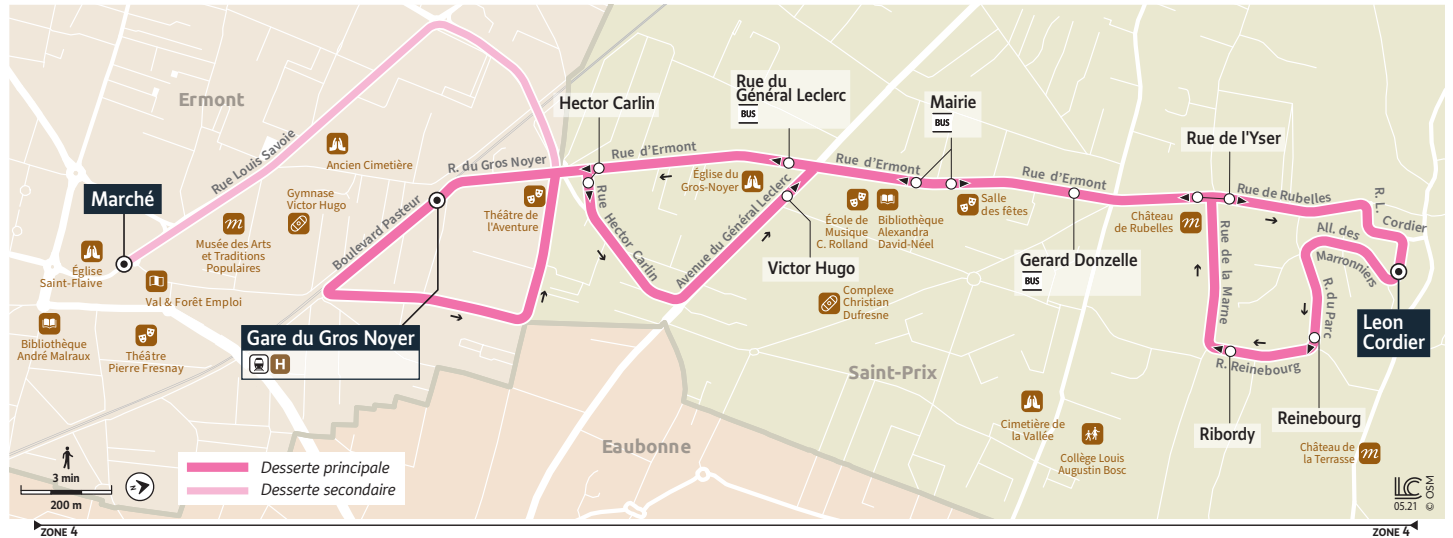

Acceo  
Solution de mobilité pour personnes  
sourdes et malentendantes

Disponible sur Google Play et Apple Store

Plaine Vallée

S.I.E.R.E.I.G.

val d'oise le département

Île de France mobilités

~~38-03~~

1521

# SAINT-PRIX Léon Cordier → ERMONT Gare du Gros Noyer

Votre ligne 38-03 devient la ligne 1521 à partir du 28 août 2023

## Horaires valables du 17 juillet au 27 août 2023 - Horaires été

		Du lundi au vendredi							
SAINT-PRIX	Léon Cordier	6:29	6:58	7:28	7:58	8:28	8:58	8:58	9:35
	Reinebourg	6:31	7:00	7:30	8:00	8:30	9:00	9:00	9:37
	Ribordy	6:31	7:00	7:30	8:00	8:30	9:00	9:00	9:37
	Rue de l'Yser	6:33	7:02	7:32	8:02	8:32	9:02	9:02	9:39
	Gérard Donzelle	6:34	7:03	7:33	8:03	8:33	9:03	9:03	9:40
	Mairie	6:35	7:04	7:34	8:04	8:34	9:04	9:04	9:41
	Général Leclerc	6:36	7:05	7:35	8:05	8:35	9:05	9:05	9:42
	Hector Carlin	6:38	7:07	7:37	8:07	8:37	9:07	9:07	9:44
	ERMONT	Gare du Gros Noyer	6:39	7:08	7:38	8:08	8:38	9:08	9:08
	Marché						9:18		
SAINT-PRIX	Léon Cordier	10:08	10:08	17:20	17:49	18:19	18:49	19:19	19:50
	Reinebourg	10:10	10:10	17:22	17:51	18:21	18:51	19:21	19:52
	Ribordy	10:10	10:10	17:22	17:51	18:21	18:51	19:21	19:52
	Rue de l'Yser	10:12	10:12	17:24	17:53	18:23	18:53	19:23	19:54
	Gérard Donzelle	10:13	10:13	17:25	17:54	18:24	18:54	19:24	19:55
	Mairie	10:14	10:14	17:26	17:55	18:25	18:55	19:25	19:56
	Général Leclerc	10:15	10:15	17:27	17:56	18:26	18:56	19:26	19:57
	Hector Carlin	10:17	10:17	17:29	17:58	18:28	18:58	19:28	19:59
ERMONT	Gare du Gros Noyer	10:18	10:18	17:30	17:59	18:29	18:59	19:29	20:00
	Marché		10:28						