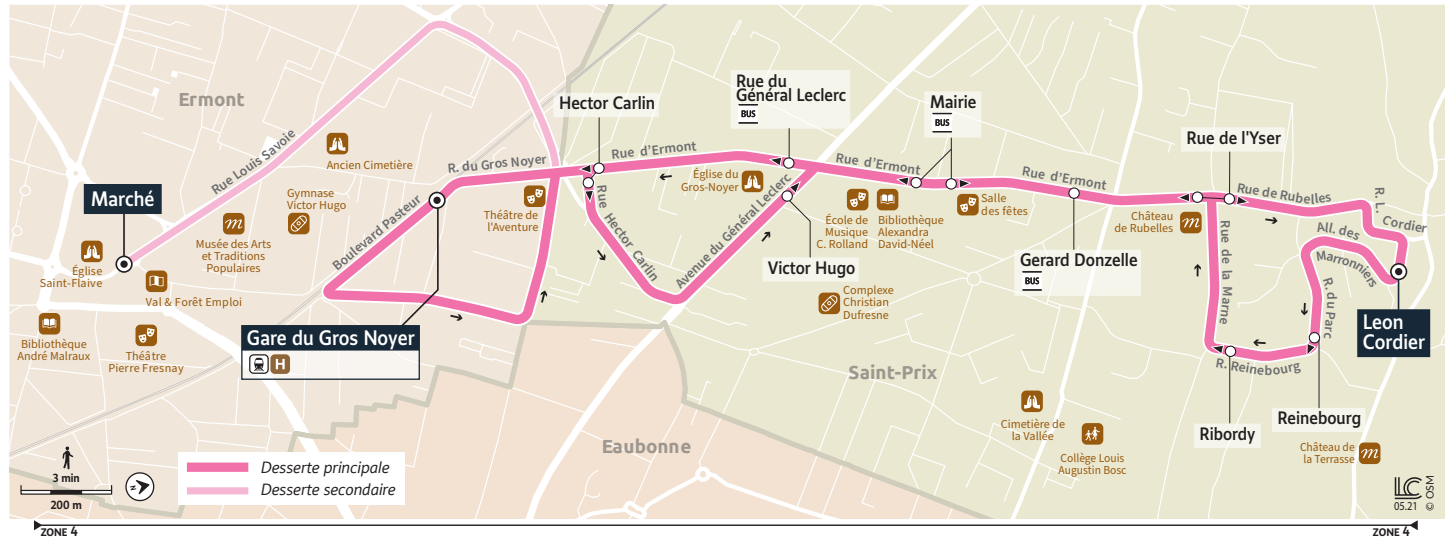

# ERMONT Gare du Gros Noyer → SAINT-PRIX Léon Cordier

Votre ligne 38-03 devient la ligne 1521 à partir du 28 août 2023

## Horaires valables du 17 juillet au 27 août 2023 - Horaires été

Circule uniquement le mercredi

Ne circule pas le samedi, le dimanche et les jours fériés

Les horaires sont calculés dans des conditions normales de circulation et sont sujets à ses aléas.

TRANSDEV VALMY  
VALLÉE DE MONTMORENCY  
1 chemin du Clos Saint-Paul  
95210 SAINT-GRATIEN

# SAINT-PRIX Léon Cordier → ERMONT Gare du Gros Noyer

Votre ligne 38-03 devient la ligne 1521 à partir du 28 août 2023