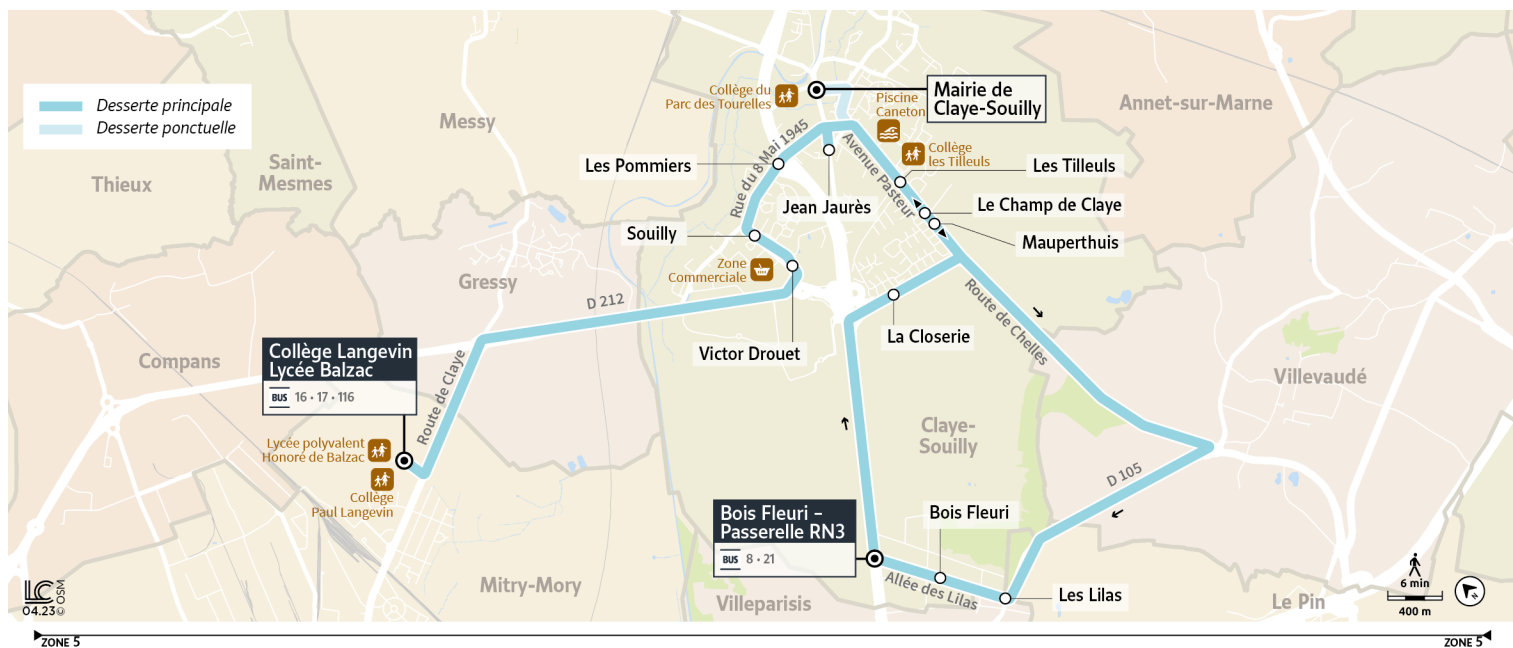

Horaires valables à partir du 11 septembre 2023 en période scolaire

		Du lundi au vendredi							
MITRY-MORY	Collège Langevin-Lycée Balzac	11:20	12:20				16:35		17:30
CLAYE-SOUILLY	Victor Drouet	11:30	12:30				16:45		17:40
	Souilly	11:31	12:31				16:46		17:41
	Les Pommiers	11:33	12:33				16:48		17:43
	Jean Jaurès	11:34	12:34				16:49		17:44
	Mairie de Claye-Souilly			12:45	16:15		17:15		
	Les Tilleuls	11:37	12:37	12:49	16:19	16:52	17:19	17:47	
	Mauperthuis	11:37	12:37	12:49	16:19	16:52	17:19	17:47	
	Les Lilas	11:44	12:44	12:57	16:27	16:59	17:27	17:54	
	Bois Fleuri	11:45	12:45	12:58	16:28	17:00	17:28	17:55	
	Bois Fleuri-Passerelle RN3	11:46	12:46	12:59	16:29	17:01	17:29	17:56	

Circule le mercredi uniquement en période scolaire.

Circule les lundis, mardis, jeudis et vendredis uniquement en période scolaire.

Bon à savoir

→ Pas de service les samedis, dimanches et jours fériés.

→ Ces horaires sont donnés à titre indicatif et sont soumis aux aléas de circulation.