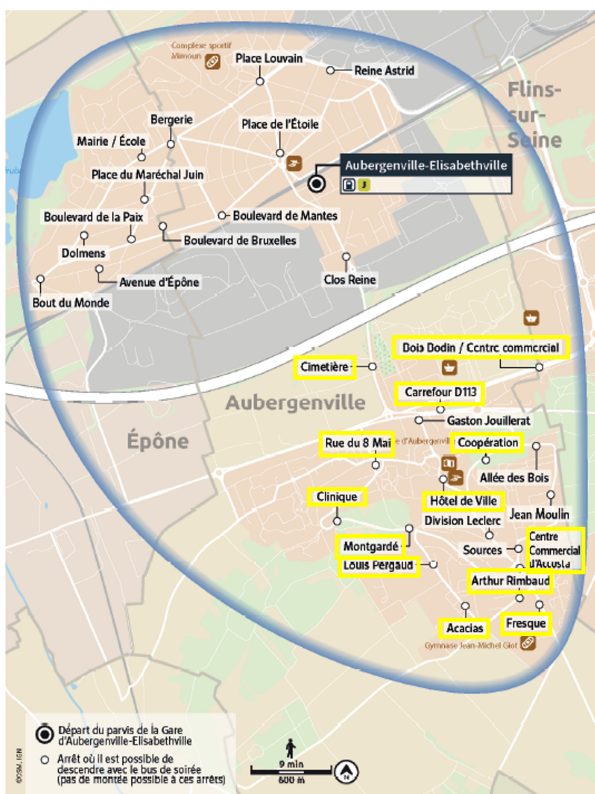

Soir

AUBERGENVILLE - ÉLISABETHVILLE

Horaires valables à partir du 1er septembre 2025

Du lundi au vendredi (sauf jours fériés)

Arrivée des trains directs		20:30	21:01	21:32	22:04	22:30	23:00	23:57
Gare d'Aubergenville-Élisabethville	Desserte des arrêts quartier Élisabethville (non encadrés en jaune)	20:37	21:05	-	-	-	-	-
	Desserte de tous les arrêts	-	-	21:37	22:07	22:35	23:04	00:02

Samedi (sauf jours fériés)

Arrivée des trains directs		20:32	21:01	21:29	22:00	22:29	23:04	00:01	01:05
Gare d'Aubergenville-Élisabethville	Desserte de tous les arrêts	20:37	21:05	21:33	22:05	22:33	23:08	00:05	01:09

Dimanche et jours fériés

Arrivée des trains directs		20:32	21:01	21:29	22:00	23:04	00:01
Gare d'Aubergenville-Élisabethville	Desserte de tous les arrêts	20:37	21:05	21:33	22:05	23:08	00:05

Pour les arrêts encadrés en jaune, veuillez vous reporter sur les lignes 5410 et 5411