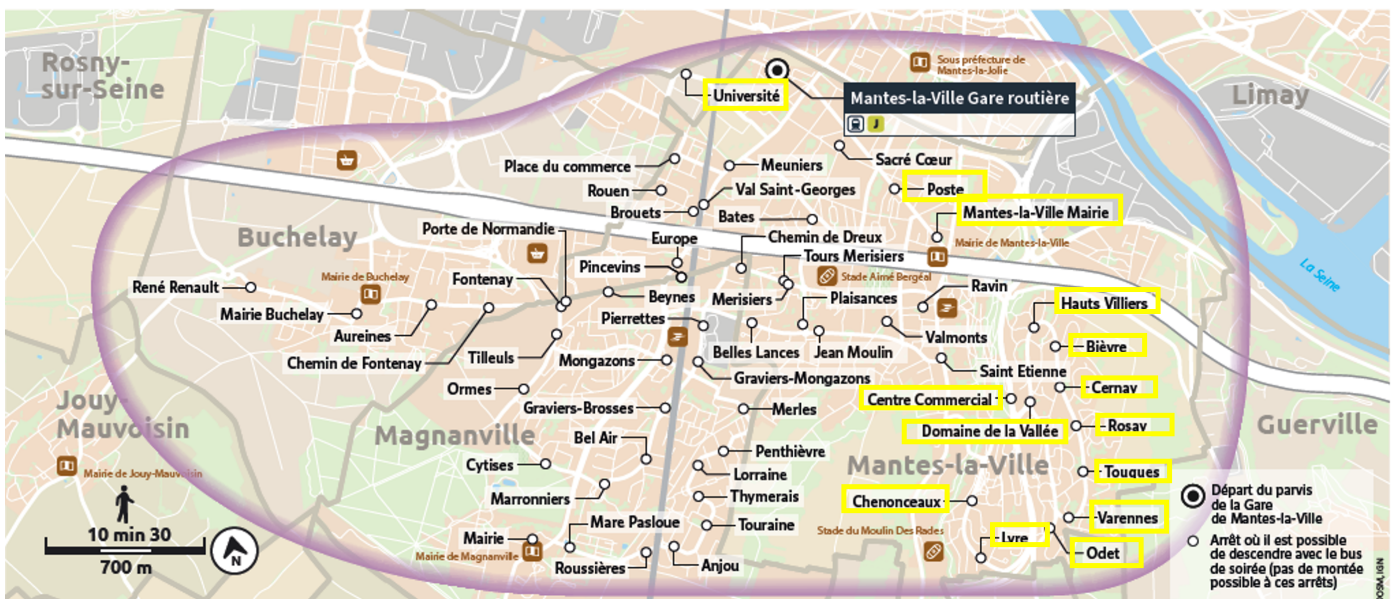

Soir

MANTES-LA-VILLE

Horaires valables à partir du 1er septembre 2025

Du lundi au vendredi (sauf jours fériés)

Arrivée des trains directs		22:47
Arrivée des trains semi-directs		21:58	22:42	23:13	00:10
Gare de Mantes-la-Ville	Desserte des arrêts non encadrés en jaune sur la carte	22:04	22:54	23:32	-
	Desserte de tous les arrêts	-	-	-	00:17

Samedi (sauf jours fériés)

Arrivée des trains directs		22:52
Arrivée des trains semi-directs		22:14	22:42	23:20	00:17	01:18
Gare de Mantes-la-Ville	Desserte des arrêts non encadrés en jaune sur la carte	22:22	22:59	-	-	-
	Desserte de tous les arrêts	-	-	23:32	00:24	01:25

Dimanche et jours fériés

Arrivée des trains directs		22:52
Arrivée des trains semi-directs		22:14	23:20	00:17
Gare de Mantes-la-Ville	Desserte des arrêts non encadrés en jaune sur la carte	22:22	22:59	-	-
	Desserte de tous les arrêts	-	-	23:32	00:24

Pour les arrêts encadrés en jaune sur la carte, veuillez vous reporter sur la ligne 5407

Les horaires sont calculés dans des conditions normales de circulation et sont sujets à des aléas.