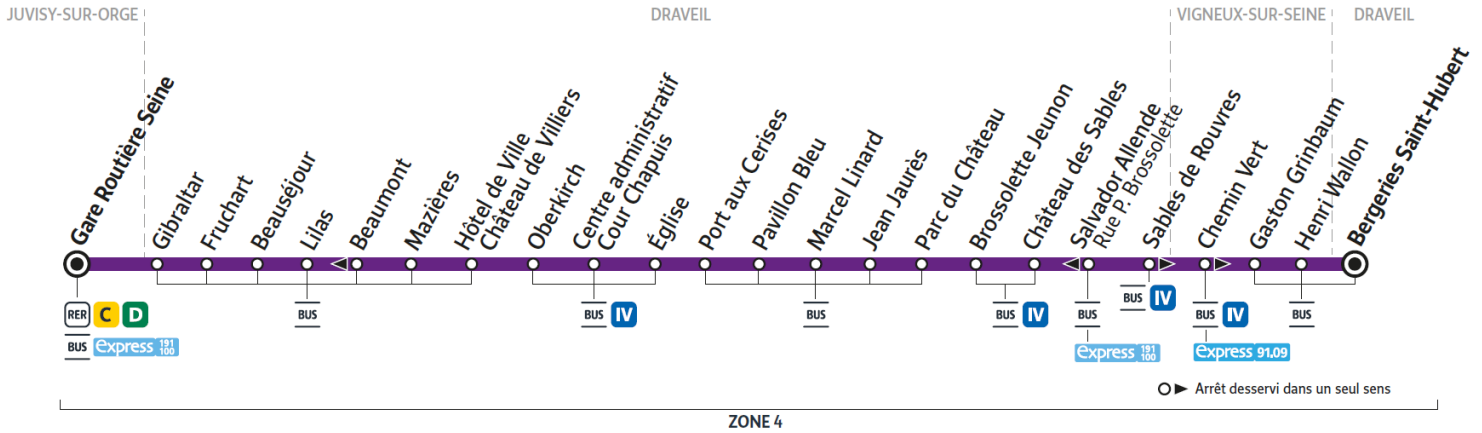

12

Direction :

DRAVEIL - Bergeries Saint Hubert

ZONE 4

Horaires valables à compter du 04 septembre 2023

		Samedi
JUVISY-SUR-ORGE	Gare Routière Seine	21:37
DRAVEIL	Mazières	21:43
	Oberkirch	21:45
	Église	21:46
	Pavillon Bleu	21:48
	Château des Sables	21:53
VIGNEUX-SUR-SEINE	Gaston Grinbaum	21:56
DRAVEIL	Bergeries Saint Hubert	21:59