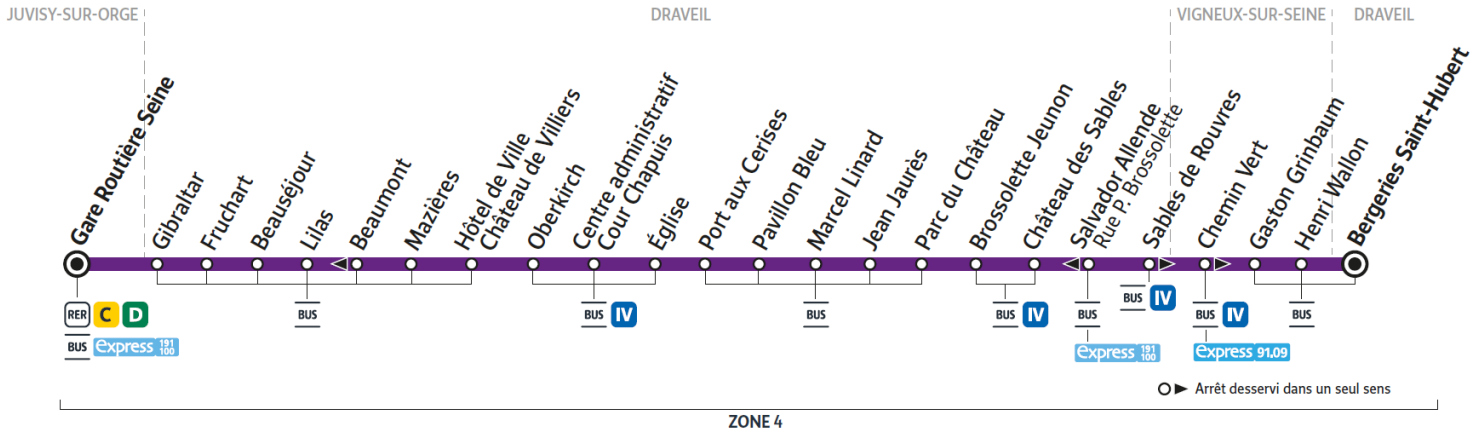

ZONE 4

Horaires valables à compter du 04 septembre 2023

		Dimanche													
<b>DRAVEIL</b>	Bergeries Saint Hubert	14:45	15:16	15:46	16:16	16:47	17:17	17:46	18:15	18:47	19:17	19:47	20:17	20:48	21:18
<b>VIGNEUX-SUR-SEINE</b>	Gaston Grinbaum	14:47	15:18	15:48	16:18	16:49	17:19	17:49	18:18	18:50	19:20	19:50	20:20	20:51	21:21
<b>DRAVEIL</b>	Château des Sables	14:49	15:20	15:50	16:20	16:51	17:21	17:51	18:20	18:52	19:22	19:53	20:23	20:53	21:23
	Pavillon Bleu	14:54	15:25	15:56	16:25	16:56	17:26	17:56	18:25	18:57	19:26	19:57	20:28	20:59	21:27
	Église	14:57	15:28	15:58	16:28	16:59	17:29	17:59	18:28	18:59	19:28	19:59	20:30	21:01	21:29
	Oberkirch	14:59	15:29	16:00	16:29	17:00	17:30	18:00	18:30	19:01	19:30	20:01	20:32	21:02	21:31
	Mazières	15:02	15:32	16:02	16:32	17:03	17:33	18:03	18:33	19:03	19:32	20:03	20:34	21:04	21:33
<b>JUVISY-SUR-ORGE</b>	Gare Routière Seine	15:07	15:37	16:07	16:38	17:09	17:39	18:08	18:38	19:08	19:38	20:09	20:40	21:10	21:39

Horaires valables à compter du 04 septembre 2023

		Du lundi au vendredi														
JUVISY-SUR-ORGE	Gare Routière Seine	8:20	8:41	9:13	9:45	10:13	10:42	11:13	11:43	12:13	12:52	13:22	13:52	14:22	14:52	15:22
DRAVEIL	Mazières	8:27	8:48	9:19	9:51	10:19	10:48	11:19	11:49	12:19	12:58	13:28	13:57	14:28	14:58	15:28
	Oberkirch	8:29	8:50	9:21	9:53	10:21	10:50	11:21	11:51	12:21	13:00	13:30	13:59	14:30	15:00	15:30
	Eglise	8:31	8:52	9:23	9:55	10:23	10:52	11:23	11:53	12:23	13:02	13:32	14:01	14:32	15:02	15:32
	Pavillon Bleu	8:34	8:55	9:25	9:57	10:25	10:54	11:25	11:55	12:25	13:04	13:35	14:04	14:35	15:05	15:35
	Château des Sables	8:39	9:00	9:31	10:03	10:31	11:00	11:31	12:01	12:31	13:10	13:41	14:10	14:40	15:10	15:40
VIGNEUX-SUR-SEINE	Gaston Grinbaum	8:42	9:03	9:34	10:06	10:34	11:03	11:34	12:04	12:34	13:13	13:44	14:13	14:43	15:13	15:43
DRAVEIL	Bergeries Saint Hubert	8:46	9:07	9:37	10:09	10:37	11:06	11:37	12:07	12:37	13:16	13:48	14:17	14:46	15:16	15:46