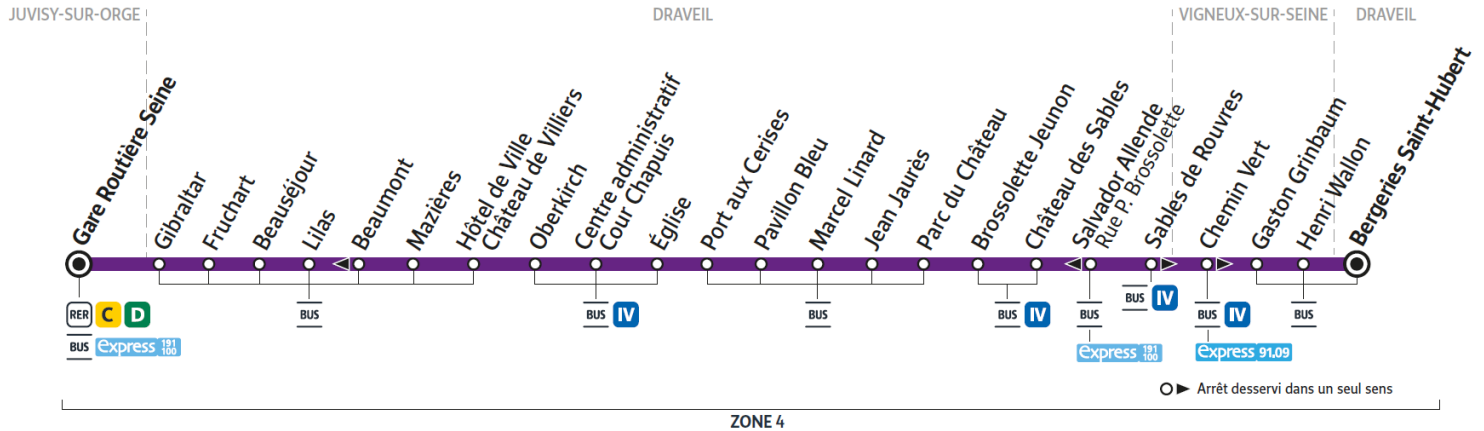

Horaires valables à compter du 04 septembre 2023

		Du lundi au vendredi														
JUVISY-SUR-ORGE	Gare Routière Seine	8:20	8:41	9:13	9:45	10:13	10:42	11:13	11:43	12:13	12:52	13:22	13:52	14:22	14:52	15:22
DRAVEIL	Mazières	8:27	8:48	9:19	9:51	10:19	10:48	11:19	11:49	12:19	12:58	13:28	13:57	14:28	14:58	15:28
	Oberkirch	8:29	8:50	9:21	9:53	10:21	10:50	11:21	11:51	12:21	13:00	13:30	13:59	14:30	15:00	15:30
	Eglise	8:31	8:52	9:23	9:55	10:23	10:52	11:23	11:53	12:23	13:02	13:32	14:01	14:32	15:02	15:32
	Pavillon Bleu	8:34	8:55	9:25	9:57	10:25	10:54	11:25	11:55	12:25	13:04	13:35	14:04	14:35	15:05	15:35
	Château des Sables	8:39	9:00	9:31	10:03	10:31	11:00	11:31	12:01	12:31	13:10	13:41	14:10	14:40	15:10	15:40
VIGNEUX-SUR-SEINE	Gaston Grinbaum	8:42	9:03	9:34	10:06	10:34	11:03	11:34	12:04	12:34	13:13	13:44	14:13	14:43	15:13	15:43
DRAVEIL	Bergeries Saint Hubert	8:46	9:07	9:37	10:09	10:37	11:06	11:37	12:07	12:37	13:16	13:48	14:17	14:46	15:16	15:46

ZONE 4

Horaires valables à compter du 04 septembre 2023

		Du lundi au vendredi										
JUVISY-SUR-ORGE	Gare Routière Seine	15:52	16:23	19:58	20:13	20:28	20:43	20:58	21:13	21:29	21:43	21:58
DRAVEIL	Mazières	15:58	16:29	20:04	20:19	20:34	20:49	21:04	21:19	21:34	21:48	22:03
	Oberkirch	16:01	16:32	20:06	20:21	20:36	20:51	21:06	21:21	21:36	21:50	22:05
	Église	16:03	16:34	20:08	20:23	20:38	20:52	21:07	21:22	21:38	21:52	22:07
	Pavillon Bleu	16:06	16:37	20:11	20:25	20:40	20:54	21:09	21:24	21:40	21:54	22:09
	Château des Sables	16:12	16:44	20:16	20:30	20:45	21:00	21:15	21:30	21:44	21:58	22:13
VIGNEUX-SUR-SEINE	Gaston Grinbaum	16:15	16:47	20:19	20:33	20:48	21:03	21:18	21:33	21:46	22:00	22:15
DRAVEIL	Bergeries Saint Hubert	16:18	16:50	20:22	20:36	20:51	21:06	21:21	21:36	21:49	22:03	22:18