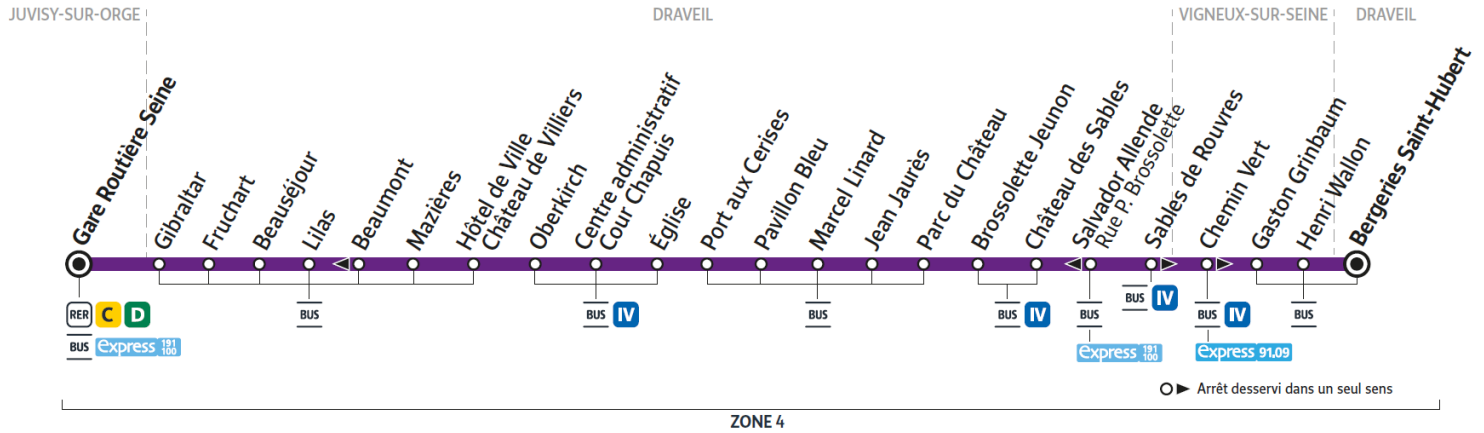

ZONE 4

Horaires valables à compter du 04 septembre 2023

		Du lundi au vendredi		
DRAVEIL	Bergeries Saint Hubert	15:56	16:32	16:55
VIGNEUX-SUR-SEINE	Gaston Grinbaum	15:58	16:34	16:57
DRAVEIL	Château des Sables	16:00	16:36	16:59
	Pavillon Bleu	16:06	16:42	17:05
	Eglise	16:09	16:45	17:08
	Oberkirch	16:11	16:47	17:10
	Mazières	16:14	16:50	17:13
JUVISY-SUR-ORGE	Gare Routière Seine	16:19	16:56	17:18

ZONE 4

Horaires valables à compter du 04 septembre 2023

		Samedi														
<b>DRAVEIL</b>	Bergeries Saint Hubert	5:51	6:21	6:51	7:21	7:51	8:21	8:49	9:20	9:47	10:19	10:50	11:19	11:50	12:23	12:57
<b>VIGNEUX-SUR-SEINE</b>	Gaston Grinbaum	5:53	6:23	6:53	7:23	7:53	8:23	8:52	9:22	9:49	10:21	10:52	11:21	11:52	12:25	12:59
<b>DRAVEIL</b>	Château des Sables	5:55	6:25	6:55	7:25	7:55	8:25	8:54	9:24	9:51	10:23	10:54	11:23	11:54	12:27	13:01
	Pavillon Bleu	5:59	6:29	6:59	7:30	8:00	8:30	8:59	9:29	9:56	10:28	10:59	11:29	11:59	12:31	13:06
	Eglise	6:01	6:31	7:01	7:32	8:02	8:32	9:01	9:32	9:59	10:31	11:02	11:32	12:02	12:34	13:09
	Oberkirch	6:02	6:32	7:03	7:34	8:04	8:34	9:03	9:33	10:00	10:33	11:04	11:33	12:03	12:36	13:11
	Mazières	6:04	6:34	7:05	7:36	8:06	8:36	9:05	9:36	10:03	10:36	11:07	11:36	12:06	12:39	13:14
<b>JUVISY-SUR-ORGE</b>	Gare Routière Seine	6:09	6:39	7:11	7:42	8:12	8:42	9:11	9:42	10:09	10:42	11:13	11:41	12:12	12:46	13:20

ZONE 4

Horaires valables à compter du 04 septembre 2023

		Samedi							
DRAVEIL	Bergeries Saint Hubert	13:26	13:58	14:27	14:57	15:27	15:57	16:28	
VIGNEUX-SUR-SEINE	Gaston Grinbaum	13:28	14:00	14:29	14:59	15:29	15:59	16:30	
DRAVEIL	Château des Sables	13:30	14:02	14:30	15:01	15:31	16:01	16:32	
	Pavillon Bleu	13:35	14:07	14:36	15:07	15:36	16:06	16:37	
	Église	13:38	14:10	14:39	15:10	15:39	16:09	16:40	
	Oberkirch	13:40	14:12	14:40	15:11	15:40	16:10	16:41	
	Mazières	13:43	14:15	14:43	15:14	15:43	16:13	16:44	
JUVISY-SUR-ORGE	Gare Routière Seine	13:49	14:21	14:49	15:20	15:50	16:20	16:51	