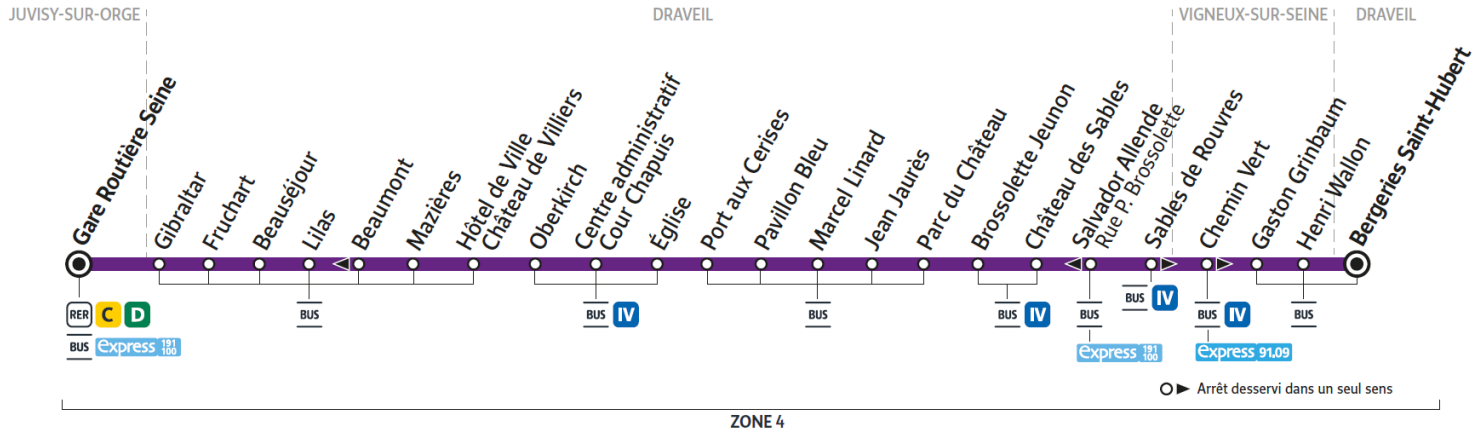

ZONE 4

Horaires valables à compter du 04 septembre 2023

		Du lundi au vendredi														
<b>DRAVEIL</b>	Bergeries Saint Hubert	5:16	5:47	9:21	9:49	10:23	10:52	11:23	11:52	12:22	12:56	13:26	13:56	14:26	14:56	15:26
<b>VIGNEUX-SUR-SEINE</b>	Gaston Grinbaum	5:18	5:49	9:23	9:51	10:25	10:54	11:25	11:54	12:24	12:58	13:28	13:58	14:28	14:58	15:28
<b>DRAVEIL</b>	Château des Sables	5:19	5:50	9:25	9:53	10:27	10:56	11:27	11:56	12:26	13:00	13:30	14:00	14:30	15:00	15:30
	Pavillon Bleu	5:25	5:56	9:31	9:59	10:33	11:02	11:33	12:02	12:32	13:06	13:36	14:06	14:36	15:06	15:36
	Église	5:27	5:58	9:34	10:02	10:36	11:05	11:36	12:05	12:35	13:09	13:39	14:09	14:39	15:09	15:39
	Oberkirch	5:29	6:00	9:35	10:03	10:37	11:06	11:37	12:06	12:36	13:10	13:40	14:10	14:40	15:10	15:40
	Mazières	5:31	6:02	9:38	10:06	10:40	11:09	11:40	12:09	12:39	13:13	13:43	14:13	14:43	15:13	15:43
<b>JUVISY-SUR-ORGE</b>	Gare Routière Seine	5:36	6:08	9:44	10:12	10:46	11:15	11:45	12:13	12:44	13:18	13:48	14:18	14:49	15:18	15:48

ZONE 4

Horaires valables à compter du 04 septembre 2023

		Du lundi au vendredi		
DRAVEIL	Bergeries Saint Hubert	15:56	16:32	16:55
VIGNEUX-SUR-SEINE	Gaston Grinbaum	15:58	16:34	16:57
DRAVEIL	Château des Sables	16:00	16:36	16:59
	Pavillon Bleu	16:06	16:42	17:05
	Eglise	16:09	16:45	17:08
	Oberkirch	16:11	16:47	17:10
	Mazières	16:14	16:50	17:13
JUVISY-SUR-ORGE	Gare Routière Seine	16:19	16:56	17:18