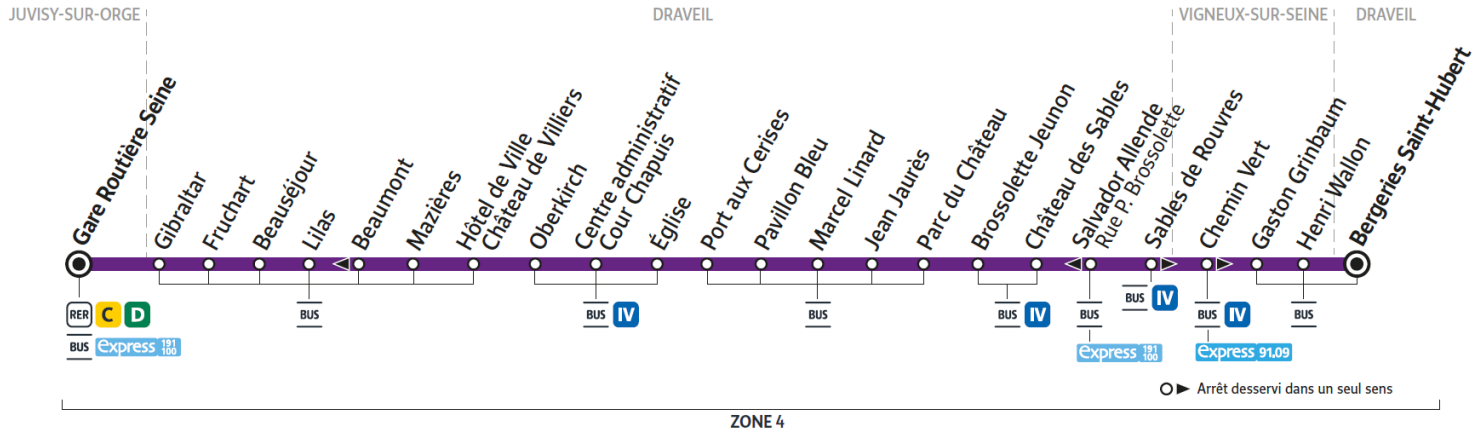

ZONE 4

Horaires valables à compter du 04 septembre 2023

		Du lundi au vendredi										
JUVISY-SUR-ORGE	Gare Routière Seine	15:52	16:23	19:58	20:13	20:28	20:43	20:58	21:13	21:29	21:43	21:58
DRAVEIL	Mazières	15:58	16:29	20:04	20:19	20:34	20:49	21:04	21:19	21:34	21:48	22:03
	Oberkirch	16:01	16:32	20:06	20:21	20:36	20:51	21:06	21:21	21:36	21:50	22:05
	Église	16:03	16:34	20:08	20:23	20:38	20:52	21:07	21:22	21:38	21:52	22:07
	Pavillon Bleu	16:06	16:37	20:11	20:25	20:40	20:54	21:09	21:24	21:40	21:54	22:09
	Château des Sables	16:12	16:44	20:16	20:30	20:45	21:00	21:15	21:30	21:44	21:58	22:13
VIGNEUX-SUR-SEINE	Gaston Grinbaum	16:15	16:47	20:19	20:33	20:48	21:03	21:18	21:33	21:46	22:00	22:15
DRAVEIL	Bergeries Saint Hubert	16:18	16:50	20:22	20:36	20:51	21:06	21:21	21:36	21:49	22:03	22:18

ZONE 4

Horaires valables à compter du 04 septembre 2023

		Samedi														
JUVISY-SUR-ORGE	Gare Routière Seine	8:14	8:45	9:13	9:47	10:13	10:47	11:11	11:43	12:16	12:50	13:22	13:52	14:22	14:52	15:23
DRAVEIL	Mazières	8:20	8:51	9:19	9:53	10:19	10:53	11:17	11:49	12:22	12:57	13:29	13:58	14:28	14:58	15:29
	Oberkirch	8:22	8:53	9:21	9:55	10:21	10:55	11:19	11:51	12:24	12:59	13:31	14:00	14:30	15:00	15:31
	Église	8:24	8:55	9:23	9:57	10:23	10:57	11:21	11:53	12:26	13:01	13:33	14:02	14:32	15:02	15:33
	Pavillon Bleu	8:26	8:57	9:25	9:59	10:25	11:00	11:24	11:56	12:29	13:04	13:36	14:04	14:35	15:05	15:36
	Château des Sables	8:30	9:01	9:30	10:04	10:30	11:05	11:29	12:01	12:34	13:09	13:41	14:09	14:41	15:11	15:43
VIGNEUX-SUR-SEINE	Gaston Grinbaum	8:33	9:04	9:33	10:07	10:33	11:08	11:32	12:04	12:37	13:12	13:44	14:12	14:44	15:14	15:47
DRAVEIL	Bergeries Saint Hubert	8:36	9:07	9:36	10:10	10:36	11:11	11:35	12:08	12:40	13:15	13:48	14:16	14:47	15:17	15:51