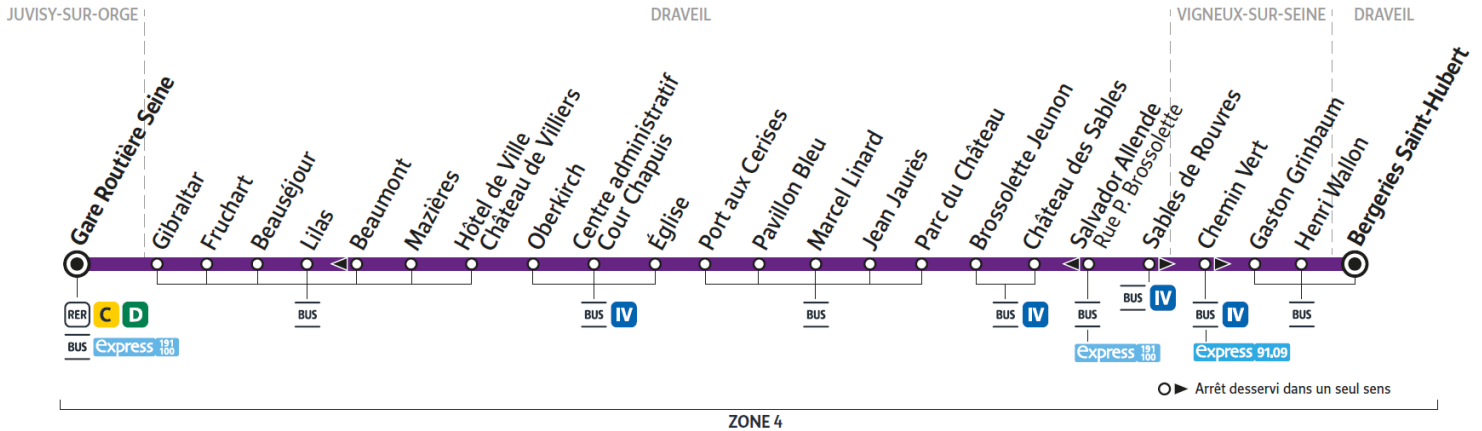

ZONE 4

Horaires valables à compter du 04 septembre 2023

		Du lundi au vendredi		
DRAVEIL	Bergeries Saint Hubert	15:56	16:32	16:55
VIGNEUX-SUR-SEINE	Gaston Grinbaum	15:58	16:34	16:57
DRAVEIL	Château des Sables	16:00	16:36	16:59
	Pavillon Bleu	16:06	16:42	17:05
	Eglise	16:09	16:45	17:08
	Oberkirch	16:11	16:47	17:10
	Mazières	16:14	16:50	17:13
JUVISY-SUR-ORGE	Gare Routière Seine	16:19	16:56	17:18

ZONE 4

Horaires valables à compter du 04 septembre 2023

		Samedi														
<b>DRAVEIL</b>	Bergeries Saint Hubert	5:51	6:21	6:51	7:21	7:51	8:21	8:49	9:20	9:47	10:19	10:50	11:19	11:50	12:23	12:57
<b>VIGNEUX-SUR-SEINE</b>	Gaston Grinbaum	5:53	6:23	6:53	7:23	7:53	8:23	8:52	9:22	9:49	10:21	10:52	11:21	11:52	12:25	12:59
<b>DRAVEIL</b>	Château des Sables	5:55	6:25	6:55	7:25	7:55	8:25	8:54	9:24	9:51	10:23	10:54	11:23	11:54	12:27	13:01
	Pavillon Bleu	5:59	6:29	6:59	7:30	8:00	8:30	8:59	9:29	9:56	10:28	10:59	11:29	11:59	12:31	13:06
	Eglise	6:01	6:31	7:01	7:32	8:02	8:32	9:01	9:32	9:59	10:31	11:02	11:32	12:02	12:34	13:09
	Oberkirch	6:02	6:32	7:03	7:34	8:04	8:34	9:03	9:33	10:00	10:33	11:04	11:33	12:03	12:36	13:11
	Mazières	6:04	6:34	7:05	7:36	8:06	8:36	9:05	9:36	10:03	10:36	11:07	11:36	12:06	12:39	13:14
<b>JUVISY-SUR-ORGE</b>	Gare Routière Seine	6:09	6:39	7:11	7:42	8:12	8:42	9:11	9:42	10:09	10:42	11:13	11:41	12:12	12:46	13:20

ZONE 4

Horaires valables à compter du 04 septembre 2023

		Samedi							
DRAVEIL	Bergeries Saint Hubert	13:26	13:58	14:27	14:57	15:27	15:57	16:28	
VIGNEUX-SUR-SEINE	Gaston Grinbaum	13:28	14:00	14:29	14:59	15:29	15:59	16:30	
DRAVEIL	Château des Sables	13:30	14:02	14:30	15:01	15:31	16:01	16:32	
	Pavillon Bleu	13:35	14:07	14:36	15:07	15:36	16:06	16:37	
	Église	13:38	14:10	14:39	15:10	15:39	16:09	16:40	
	Oberkirch	13:40	14:12	14:40	15:11	15:40	16:10	16:41	
	Mazières	13:43	14:15	14:43	15:14	15:43	16:13	16:44	
JUVISY-SUR-ORGE	Gare Routière Seine	13:49	14:21	14:49	15:20	15:50	16:20	16:51	