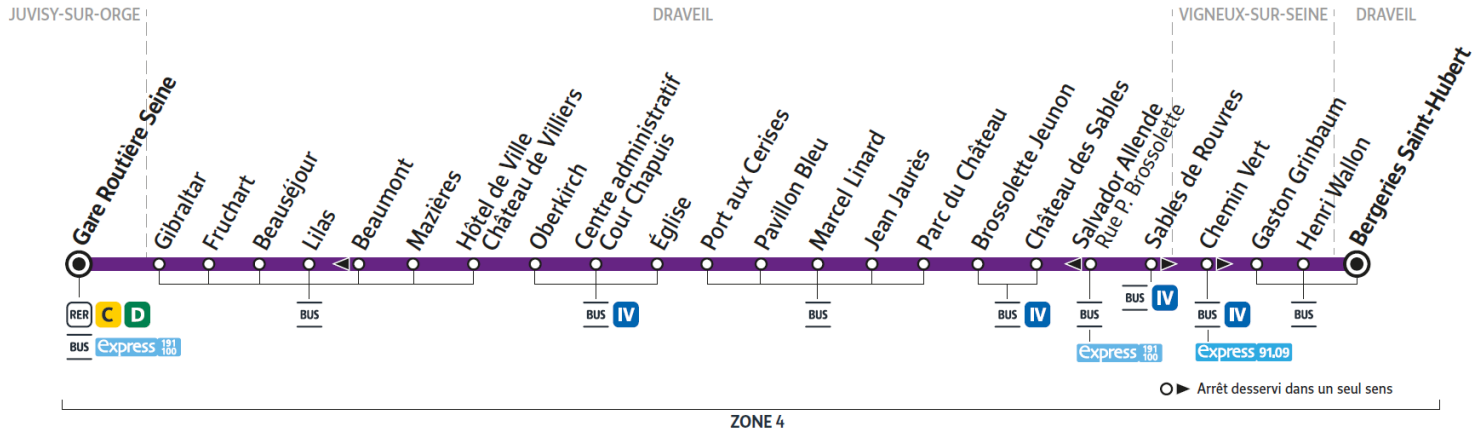

## DRAVEIL - Bergeries Saint Hubert

ZONE 4

Horaires valables à compter du 04 septembre 2023

		Samedi
JUVISY-SUR-ORGE	Gare Routière Seine	21:37
DRAVEIL	Mazières	21:43
	Oberkirch	21:45
	Église	21:46
	Pavillon Bleu	21:48
	Château des Sables	21:53
VIGNEUX-SUR-SEINE	Gaston Grinbaum	21:56
DRAVEIL	Bergeries Saint Hubert	21:59

ZONE 4

Horaires valables à compter du 04 septembre 2023

		Dimanche														
JUVISY-SUR-ORGE	Gare Routière Seine	7:30	8:00	8:30	9:00	9:30	10:00	10:30	11:00	11:30	12:00	12:30	13:00	13:30	14:00	14:30
DRAVEIL	Mazières	7:34	8:04	8:34	9:06	9:36	10:07	10:37	11:06	11:36	12:06	12:36	13:06	13:36	14:05	14:36
	Oberkirch	7:36	8:06	8:36	9:08	9:38	10:09	10:39	11:08	11:38	12:08	12:38	13:08	13:38	14:07	14:38
	Église	7:38	8:08	8:38	9:10	9:40	10:11	10:41	11:10	11:40	12:10	12:40	13:10	13:40	14:09	14:40
	Pavillon Bleu	7:40	8:10	8:40	9:13	9:43	10:14	10:44	11:13	11:43	12:13	12:43	13:12	13:43	14:12	14:43
	Château des Sables	7:45	8:15	8:45	9:18	9:47	10:18	10:49	11:17	11:47	12:18	12:48	13:17	13:47	14:17	14:48
VIGNEUX-SUR-SEINE	Gaston Grinbaum	7:48	8:18	8:47	9:20	9:49	10:20	10:52	11:20	11:50	12:21	12:51	13:20	13:50	14:20	14:51
DRAVEIL	Bergeries Saint Hubert	7:51	8:21	8:50	9:22	9:52	10:23	10:55	11:24	11:54	12:25	12:55	13:23	13:53	14:23	14:54