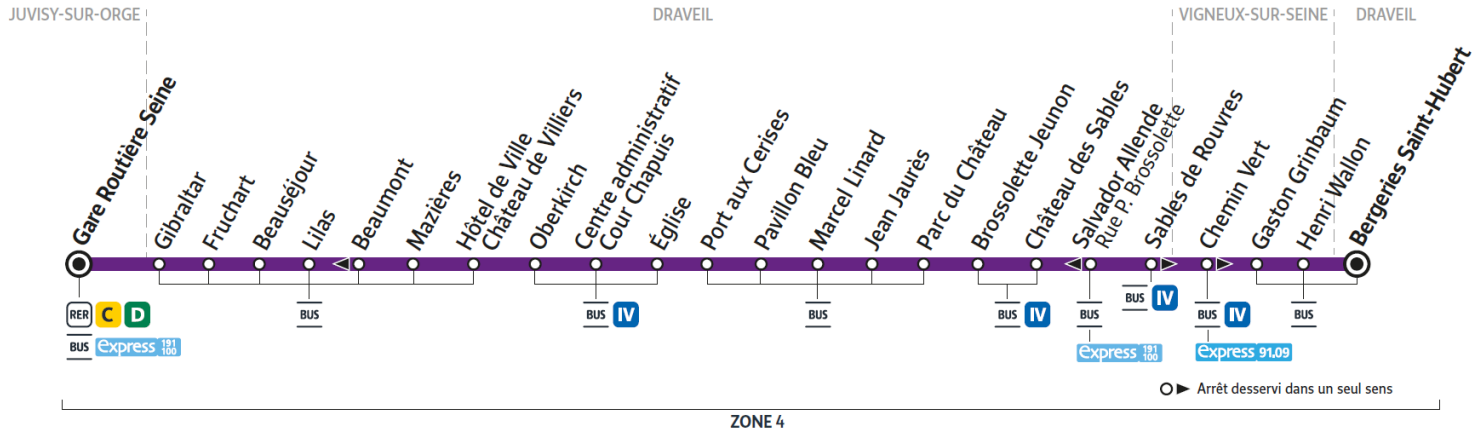

ZONE 4

Horaires valables à compter du 04 septembre 2023

		Dimanche														
<b>DRAVEIL</b>	Bergeries Saint Hubert	7:16	7:46	8:15	8:45	9:15	9:46	10:17	10:46	11:15	11:45	12:15	12:45	13:15	13:47	14:17
<b>VIGNEUX-SUR-SEINE</b>	Gaston Grinbaum	7:18	7:49	8:18	8:48	9:17	9:48	10:19	10:48	11:17	11:47	12:17	12:47	13:17	13:50	14:19
<b>DRAVEIL</b>	Château des Sables	7:20	7:51	8:21	8:51	9:19	9:50	10:21	10:50	11:19	11:49	12:19	12:49	13:19	13:52	14:20
	Pavillon Bleu	7:25	7:55	8:25	8:55	9:24	9:55	10:26	10:54	11:23	11:54	12:24	12:53	13:23	13:57	14:25
	Eglise	7:27	7:57	8:27	8:57	9:26	9:57	10:28	10:57	11:26	11:57	12:27	12:56	13:26	13:59	14:28
	Oberkirch	7:29	7:59	8:29	8:59	9:28	9:59	10:30	10:59	11:28	11:58	12:29	12:58	13:28	14:01	14:29
	Mazières	7:31	8:01	8:31	9:01	9:30	10:01	10:32	11:02	11:31	12:01	12:32	13:01	13:31	14:03	14:32
<b>JUVISY-SUR-ORGE</b>	Gare Routière Seine	7:35	8:05	8:37	9:07	9:36	10:07	10:38	11:08	11:37	12:06	12:38	13:07	13:37	14:08	14:37

ZONE 4

Horaires valables à compter du 04 septembre 2023

		Dimanche													
<b>DRAVEIL</b>	Bergeries Saint Hubert	14:45	15:16	15:46	16:16	16:47	17:17	17:46	18:15	18:47	19:17	19:47	20:17	20:48	21:18
<b>VIGNEUX-SUR-SEINE</b>	Gaston Grinbaum	14:47	15:18	15:48	16:18	16:49	17:19	17:49	18:18	18:50	19:20	19:50	20:20	20:51	21:21
<b>DRAVEIL</b>	Château des Sables	14:49	15:20	15:50	16:20	16:51	17:21	17:51	18:20	18:52	19:22	19:53	20:23	20:53	21:23
	Pavillon Bleu	14:54	15:25	15:56	16:25	16:56	17:26	17:56	18:25	18:57	19:26	19:57	20:28	20:59	21:27
	Église	14:57	15:28	15:58	16:28	16:59	17:29	17:59	18:28	18:59	19:28	19:59	20:30	21:01	21:29
	Oberkirch	14:59	15:29	16:00	16:29	17:00	17:30	18:00	18:30	19:01	19:30	20:01	20:32	21:02	21:31
	Mazières	15:02	15:32	16:02	16:32	17:03	17:33	18:03	18:33	19:03	19:32	20:03	20:34	21:04	21:33
<b>JUVISY-SUR-ORGE</b>	Gare Routière Seine	15:07	15:37	16:07	16:38	17:09	17:39	18:08	18:38	19:08	19:38	20:09	20:40	21:10	21:39