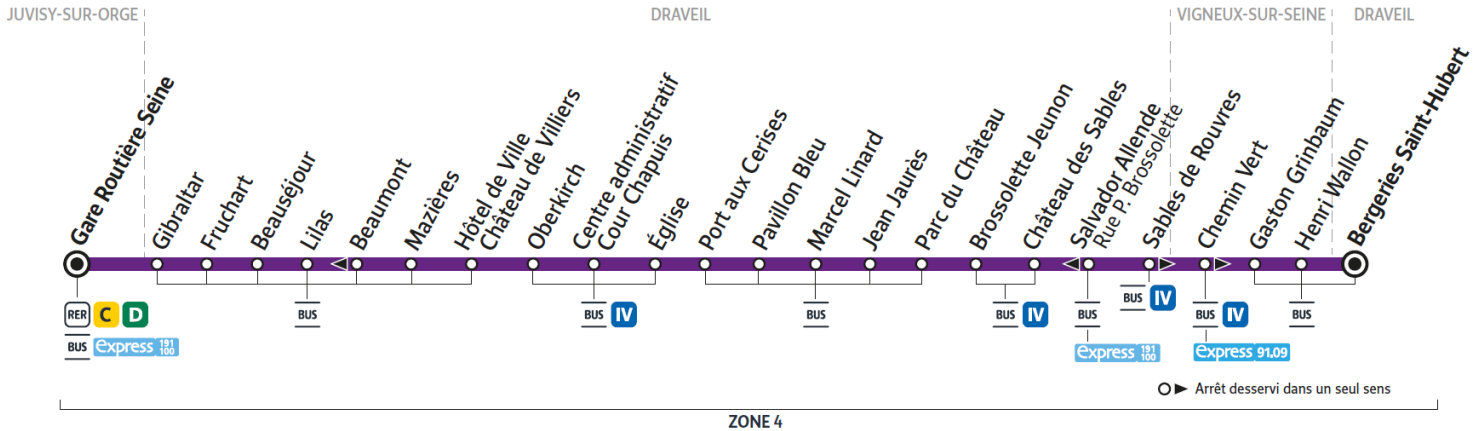

ZONE 4

Horaires valables à compter du 04 septembre 2023

		Samedi							
DRAVEIL	Bergeries Saint Hubert	13:26	13:58	14:27	14:57	15:27	15:57	16:28	
VIGNEUX-SUR-SEINE	Gaston Grinbaum	13:28	14:00	14:29	14:59	15:29	15:59	16:30	
DRAVEIL	Château des Sables	13:30	14:02	14:30	15:01	15:31	16:01	16:32	
	Pavillon Bleu	13:35	14:07	14:36	15:07	15:36	16:06	16:37	
	Église	13:38	14:10	14:39	15:10	15:39	16:09	16:40	
	Oberkirch	13:40	14:12	14:40	15:11	15:40	16:10	16:41	
	Mazières	13:43	14:15	14:43	15:14	15:43	16:13	16:44	
JUVISY-SUR-ORGE	Gare Routière Seine	13:49	14:21	14:49	15:20	15:50	16:20	16:51	

ZONE 4

Horaires valables à compter du 04 septembre 2023

		Dimanche														
<b>DRAVEIL</b>	Bergeries Saint Hubert	7:16	7:46	8:15	8:45	9:15	9:46	10:17	10:46	11:15	11:45	12:15	12:45	13:15	13:47	14:17
<b>VIGNEUX-SUR-SEINE</b>	Gaston Grinbaum	7:18	7:49	8:18	8:48	9:17	9:48	10:19	10:48	11:17	11:47	12:17	12:47	13:17	13:50	14:19
<b>DRAVEIL</b>	Château des Sables	7:20	7:51	8:21	8:51	9:19	9:50	10:21	10:50	11:19	11:49	12:19	12:49	13:19	13:52	14:20
	Pavillon Bleu	7:25	7:55	8:25	8:55	9:24	9:55	10:26	10:54	11:23	11:54	12:24	12:53	13:23	13:57	14:25
	Eglise	7:27	7:57	8:27	8:57	9:26	9:57	10:28	10:57	11:26	11:57	12:27	12:56	13:26	13:59	14:28
	Oberkirch	7:29	7:59	8:29	8:59	9:28	9:59	10:30	10:59	11:28	11:58	12:29	12:58	13:28	14:01	14:29
	Mazières	7:31	8:01	8:31	9:01	9:30	10:01	10:32	11:02	11:31	12:01	12:32	13:01	13:31	14:03	14:32
<b>JUVISY-SUR-ORGE</b>	Gare Routière Seine	7:35	8:05	8:37	9:07	9:36	10:07	10:38	11:08	11:37	12:06	12:38	13:07	13:37	14:08	14:37