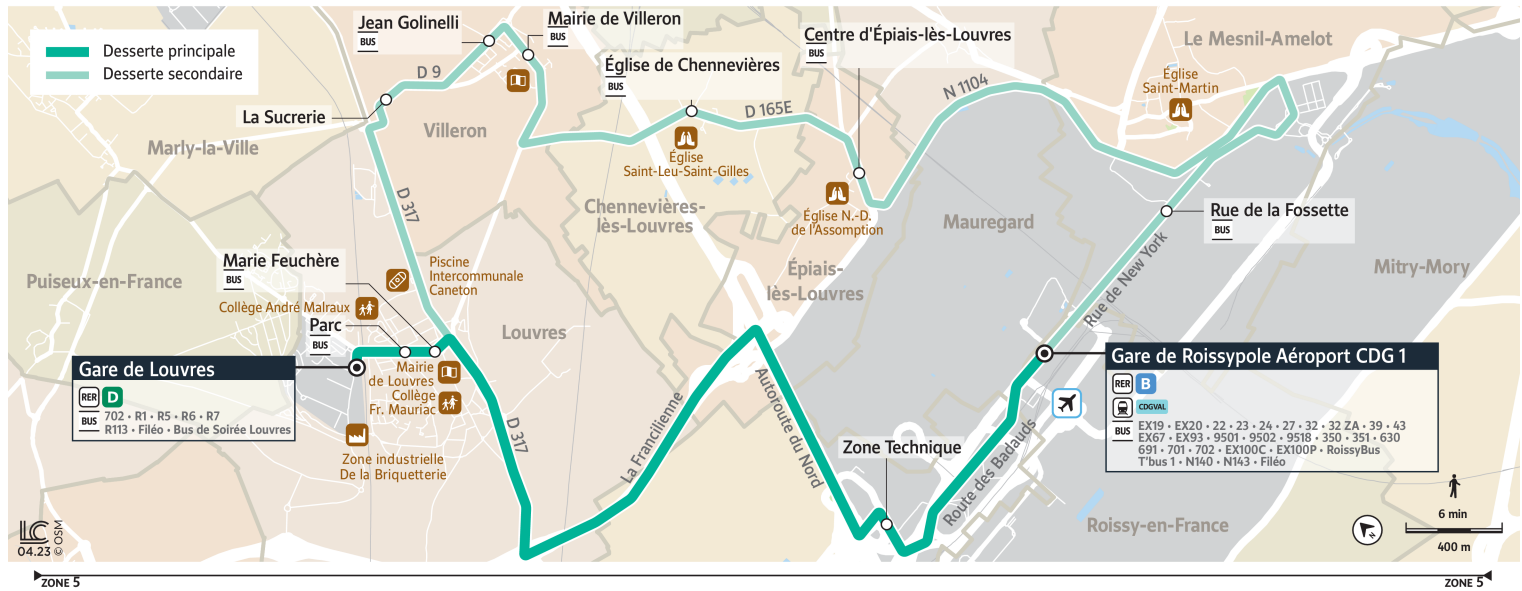

R4

Direction :

AÉROPORT CDG 1 – Gare de Roissy-pole

Horaires valables à partir du 28 août 2023

| | | Du lundi au vendredi | | | | | | | | | | | | | | |
|------------------------------|------------------------|----------------------|------|------|------|------|------|------|------|------|------|------|-------|-------|-------|-------|
| LOUVRES | Gare de Louvres | 5:56 | 6:41 | 6:56 | 7:11 | 7:41 | 7:56 | 8:11 | 8:41 | 8:56 | 9:11 | 9:41 | 10:11 | 10:41 | 11:11 | 11:41 |
| | Parc de Louvres | 5:58 | 6:43 | 6:58 | 7:13 | 7:43 | 7:58 | 8:13 | 8:43 | 8:58 | 9:13 | 9:43 | 10:13 | 10:43 | 11:13 | 11:43 |
| | Marie Feuchère | 5:59 | 6:44 | 6:59 | 7:14 | 7:44 | 7:59 | 8:14 | 8:44 | 8:59 | 9:14 | 9:44 | 10:14 | 10:44 | 11:14 | 11:44 |
| VILLERON | La Sucrierie | 6:02 | | 7:02 | | | 8:02 | | | 9:02 | | | | | | |
| | Jean Golinelli | 6:03 | | 7:03 | | | 8:04 | | | 9:04 | | | | | | |
| | Mairie de Villeron | 6:04 | | 7:04 | | | 8:05 | | | 9:05 | | | | | | |
| CHENNEVIÈRES-LÈS-LOUVRES | Église de Chennevières | 6:08 | | 7:08 | | | 8:09 | | | 9:09 | | | | | | |
| ÉPIAIS-LÈS-LOUVRES | Centre d'Épiais | 6:11 | | 7:11 | | | 8:11 | | | 9:11 | | | | | | |
| AÉROPORT PARIS CH. DE GAULLE | Rue de la Fossette | 6:18 | | 7:18 | | | 8:18 | | | 9:18 | | | | | | |
| | Zone Technique | | 6:52 | | 7:23 | 7:54 | | 8:25 | 8:57 | | 9:22 | 9:52 | 10:22 | 10:52 | 11:22 | 11:52 |
| | Gare de Roissy-pole | 6:21 | 6:58 | 7:21 | 7:29 | 8:00 | 8:23 | 8:32 | 9:04 | 9:23 | 9:29 | 9:58 | 10:28 | 10:58 | 11:28 | 11:58 |

Bon à savoir

- Pas de service les dimanches et jours fériés.
- Ces horaires sont donnés à titre indicatif et sont soumis aux aléas de circulation.

R4

Direction :

AÉROPORT CDG 1 – Gare de Roissy-pole

Horaires valables à partir du 28 août 2023