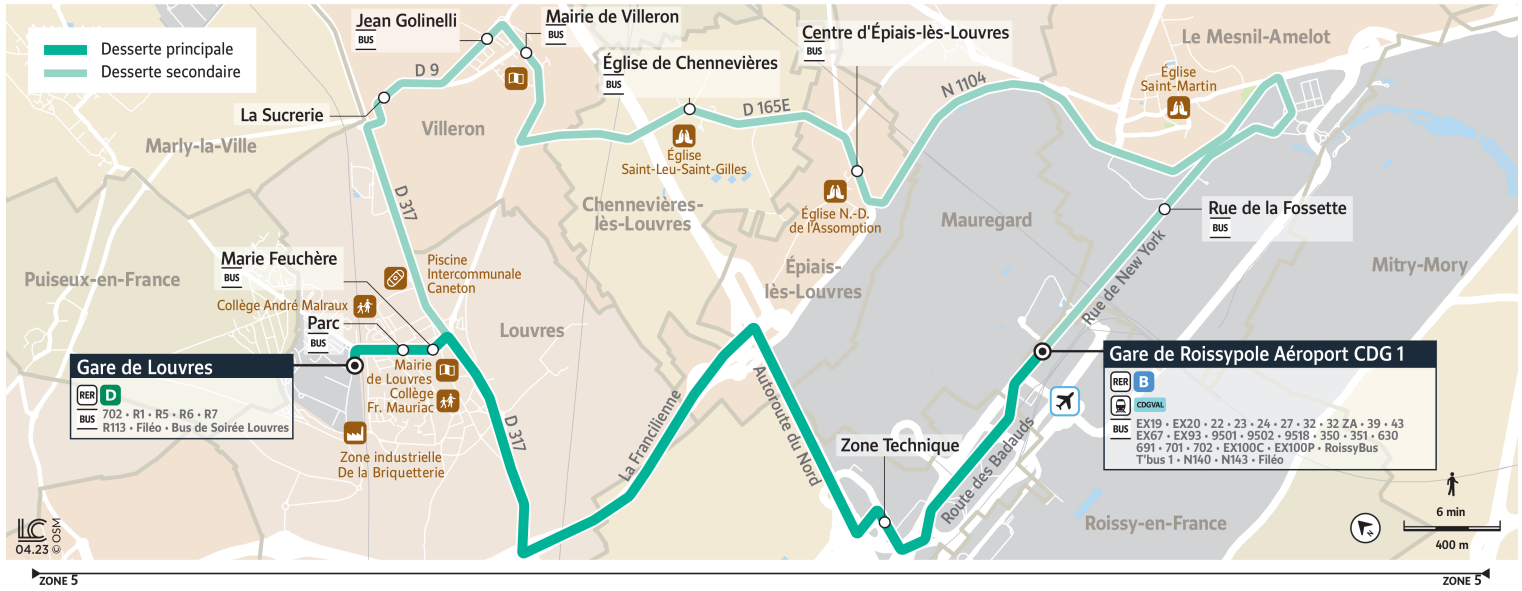

R4

Direction : Gare de Louvres

Horaires valables à partir du 28 août 2023

		Du lundi au vendredi														
AÉROPORT PARIS CH. DE GAULLE	Gare de Roissy	12:13	12:43	13:13	13:43	13:58	14:13	14:43	14:58	15:12	15:43	15:58	16:13	16:43	16:58	17:13
	Zone Technique	12:16	12:46	13:16	13:46		14:16	14:46		15:15	15:46		16:16	16:46		17:16
	Rue de la Fossette						14:03			15:03			16:03			17:03
ÉPIAIS-LÈS-LOUVRES	Centre d'Épiais						14:08			15:08			16:08			17:08
CHENNEVIÈRES-LÈS-LOUVRES	Église de Chennevières						14:11			15:11			16:11			17:11
VILLERON	Mairie de Villeron						14:15			15:15			16:15			17:15
	Jean Golinelli						14:16			15:16			16:16			17:16
	La Sucrierie						14:18			15:18			16:18			17:18
LOUVRES	Marie Feuchère	12:23	12:53	13:23	13:53	14:22	14:23	14:53	15:22	15:22	15:53	16:22	16:23	16:53	17:22	17:24
	Parc de Louvres	12:25	12:55	13:25	13:55	14:24	14:25	14:55	15:24	15:24	15:55	16:24	16:25	16:55	17:24	17:26
	Gare de Louvres	12:30	13:00	13:30	14:00	14:29	14:30	15:00	15:29	15:29	16:00	16:29	16:30	17:00	17:29	17:31

Bon à savoir

- → Pas de service les dimanches et jours fériés.
- → Ces horaires sont donnés à titre indicatif et sont soumis aux aléas de circulation.