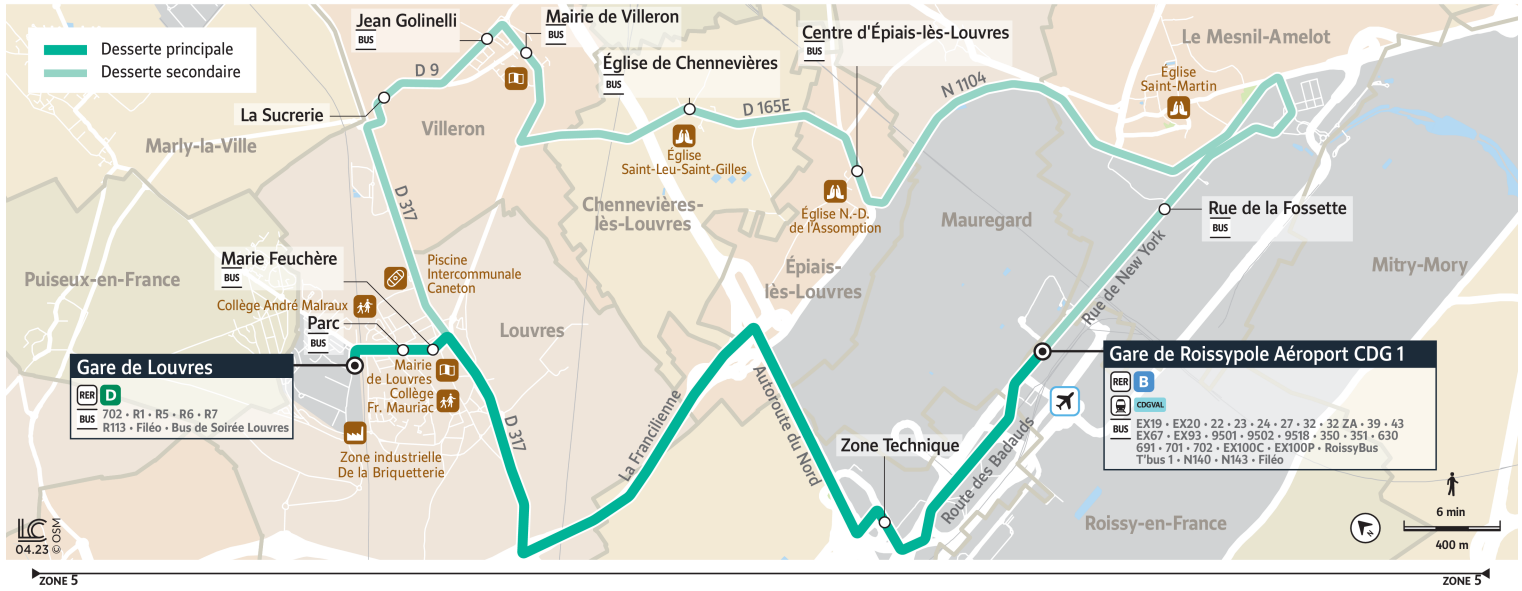

Bon à savoir

→ Pas de service les dimanches et jours fériés.

→ Ces horaires sont donnés à titre indicatif et sont soumis aux aléas de circulation.

R4

Direction :

AÉROPORT CDG 1 – Gare de Roissy-pole

Horaires valables à partir du 28 août 2023

| | | Samedi | | | | | | | | | | | | | | |
|---------------------------------|---------------------|--------|------|------|------|------|------|------|-------|-------|-------|-------|-------|-------|-------|-------|
| LOUVRES | Gare de Louvres | 6:39 | 7:09 | 7:39 | 8:09 | 8:39 | 9:09 | 9:39 | 10:09 | 10:39 | 11:09 | 11:39 | 12:09 | 12:39 | 13:09 | 13:39 |
| | Parc de Louvres | 6:41 | 7:11 | 7:41 | 8:11 | 8:41 | 9:11 | 9:41 | 10:11 | 10:41 | 11:11 | 11:41 | 12:11 | 12:41 | 13:11 | 13:41 |
| | Marie Feuchère | 6:42 | 7:12 | 7:42 | 8:12 | 8:42 | 9:12 | 9:42 | 10:12 | 10:42 | 11:12 | 11:42 | 12:12 | 12:42 | 13:12 | 13:42 |
| AÉROPORT PARIS CH. DE GAULLE | Zone Technique | 6:50 | 7:20 | 7:50 | 8:20 | 8:50 | 9:20 | 9:50 | 10:20 | 10:50 | 11:20 | 11:50 | 12:20 | 12:50 | 13:20 | 13:50 |
| | Gare de Roissy-pole | 6:56 | 7:26 | 7:56 | 8:26 | 8:56 | 9:26 | 9:56 | 10:26 | 10:56 | 11:26 | 11:56 | 12:26 | 12:56 | 13:26 | 13:56 |