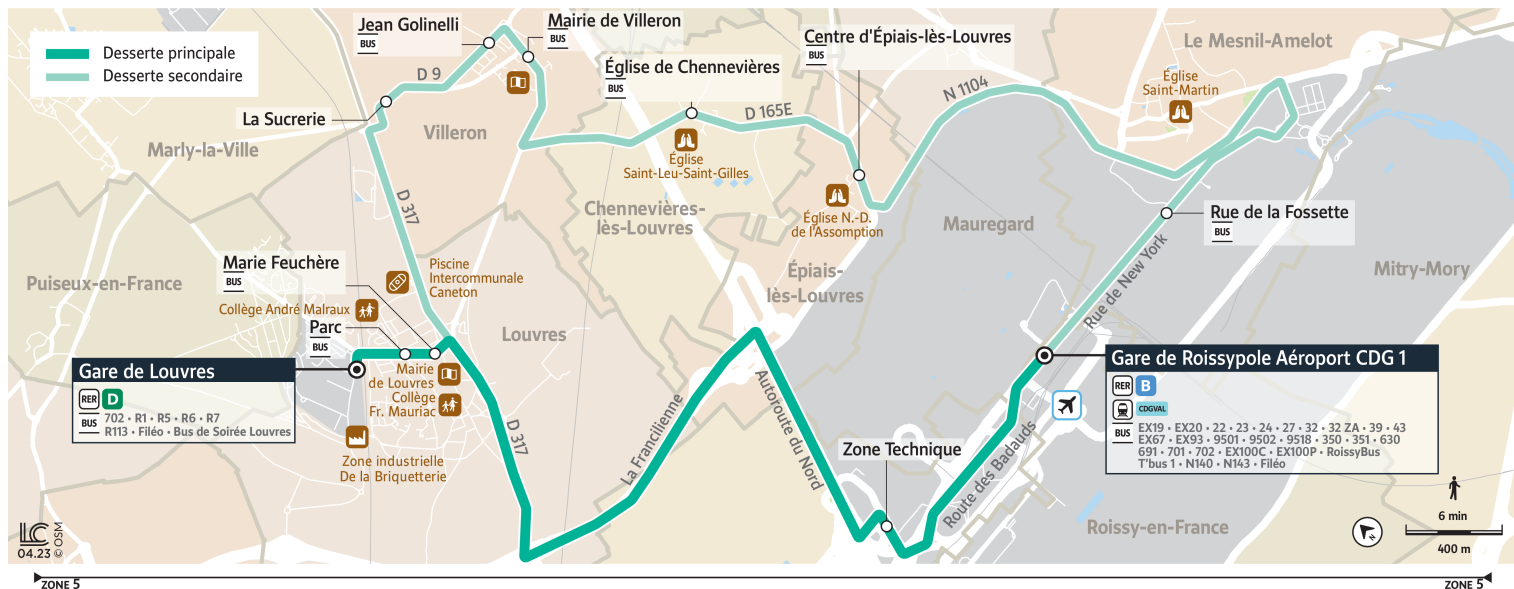

Bon à savoir

→ Pas de service les dimanches et jours fériés.

→ Ces horaires sont donnés à titre indicatif et sont soumis aux aléas de circulation.

R4

Direction :

AÉROPORT CDG 1 – Gare de Roissy-pole

Horaires valables à partir du 28 août 2023

| | | Samedi | | | | | | | | | | | | | | |
|---------------------------------|---------------------|--------|------|------|------|------|------|------|-------|-------|-------|-------|-------|-------|-------|-------|
| LOUVRES | Gare de Louvres | 6:39 | 7:09 | 7:39 | 8:09 | 8:39 | 9:09 | 9:39 | 10:09 | 10:39 | 11:09 | 11:39 | 12:09 | 12:39 | 13:09 | 13:39 |
| | Parc de Louvres | 6:41 | 7:11 | 7:41 | 8:11 | 8:41 | 9:11 | 9:41 | 10:11 | 10:41 | 11:11 | 11:41 | 12:11 | 12:41 | 13:11 | 13:41 |
| | Marie Feuchère | 6:42 | 7:12 | 7:42 | 8:12 | 8:42 | 9:12 | 9:42 | 10:12 | 10:42 | 11:12 | 11:42 | 12:12 | 12:42 | 13:12 | 13:42 |
| AÉROPORT PARIS CH. DE GAULLE | Zone Technique | 6:50 | 7:20 | 7:50 | 8:20 | 8:50 | 9:20 | 9:50 | 10:20 | 10:50 | 11:20 | 11:50 | 12:20 | 12:50 | 13:20 | 13:50 |
| | Gare de Roissy-pole | 6:56 | 7:26 | 7:56 | 8:26 | 8:56 | 9:26 | 9:56 | 10:26 | 10:56 | 11:26 | 11:56 | 12:26 | 12:56 | 13:26 | 13:56 |

Bon à savoir

- Pas de service les dimanches et jours fériés.
- Ces horaires sont donnés à titre indicatif et sont soumis aux aléas de circulation.

R4

Direction :

AÉROPORT CDG 1 – Gare de Roissy-pole

Horaires valables à partir du 28 août 2023