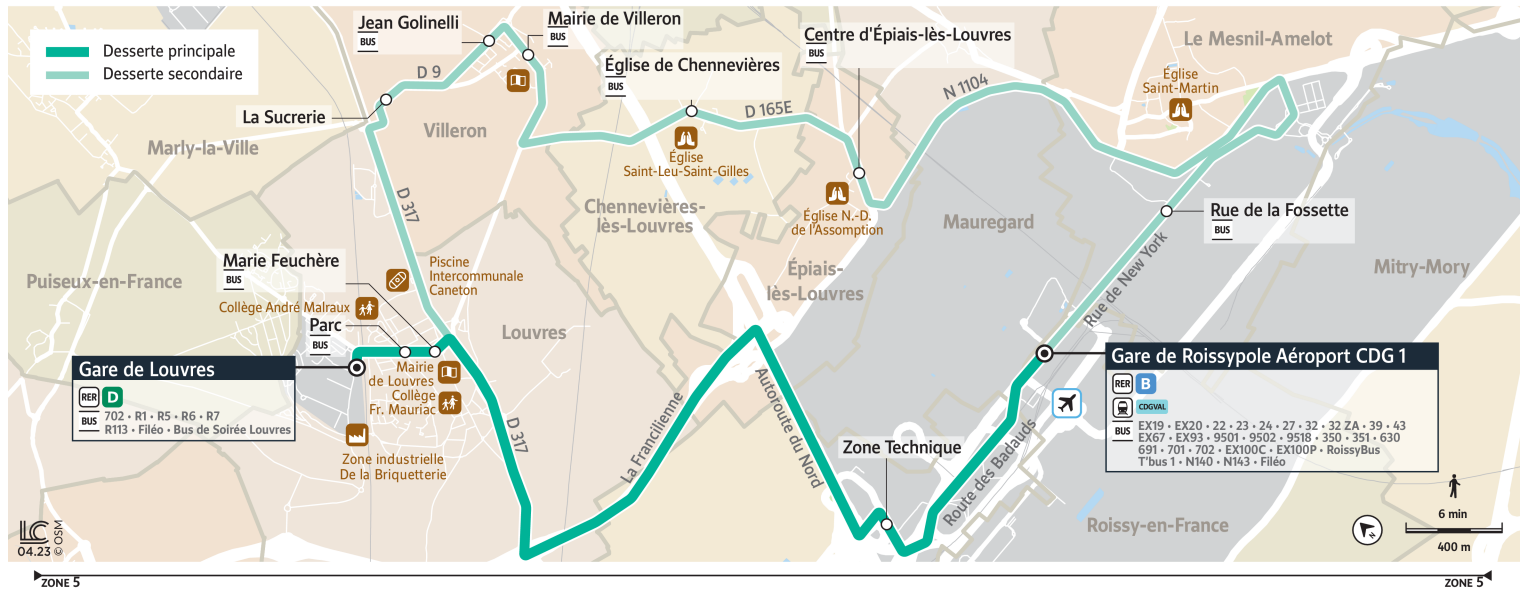

Bon à savoir

- Pas de service les dimanches et jours fériés.
- Ces horaires sont donnés à titre indicatif et sont soumis aux aléas de circulation.

R4

Direction :

AÉROPORT CDG 1 – Gare de Roissy-pole

Horaires valables à partir du 28 août 2023

| | | Du lundi au vendredi | | | | | | | | | | | | | | |
|------------------------------|------------------------|----------------------|-------|-------|-------|-------|-------|-------|-------|-------|-------|-------|-------|-------|-------|-------|
| LOUVRES | Gare de Louvres | 12:11 | 12:41 | 13:11 | 13:28 | 13:41 | 14:11 | 14:28 | 14:41 | 15:11 | 15:28 | 15:41 | 16:11 | 16:28 | 16:41 | 17:11 |
| | Parc de Louvres | 12:13 | 12:43 | 13:13 | 13:30 | 13:43 | 14:13 | 14:30 | 14:43 | 15:13 | 15:30 | 15:43 | 16:13 | 16:30 | 16:43 | 17:13 |
| | Marie Feuchère | 12:14 | 12:44 | 13:14 | 13:31 | 13:44 | 14:14 | 14:31 | 14:44 | 15:14 | 15:31 | 15:44 | 16:14 | 16:31 | 16:44 | 17:14 |
| VILLERON | La Sucrierie | | | | 13:34 | | | 14:34 | | | 15:34 | | | 16:34 | | |
| | Jean Golinelli | | | | 13:35 | | | 14:35 | | | 15:35 | | | 16:35 | | |
| | Mairie de Villeron | | | | 13:36 | | | 14:36 | | | 15:36 | | | 16:36 | | |
| CHENNEVIÈRES-LÈS-LOUVRES | Église de Chennevières | | | | 13:40 | | | 14:40 | | | 15:40 | | | 16:40 | | |
| ÉPIAIS-LÈS-LOUVRES | Centre d'Épiais | | | | 13:43 | | | 14:43 | | | 15:42 | | | 16:42 | | |
| AÉROPORT PARIS CH. DE GAULLE | Rue de la Fossette | | | | 13:49 | | | 14:49 | | | 15:48 | | | 16:49 | | |
| | Zone Technique | 12:22 | 12:52 | 13:22 | | 13:52 | 14:22 | | 14:52 | 15:22 | | 15:52 | 16:22 | | 16:52 | 17:22 |
| | Gare de Roissy-pole | 12:28 | 12:58 | 13:28 | 13:53 | 13:58 | 14:28 | 14:53 | 14:58 | 15:28 | 15:52 | 15:58 | 16:28 | 16:53 | 16:58 | 17:28 |