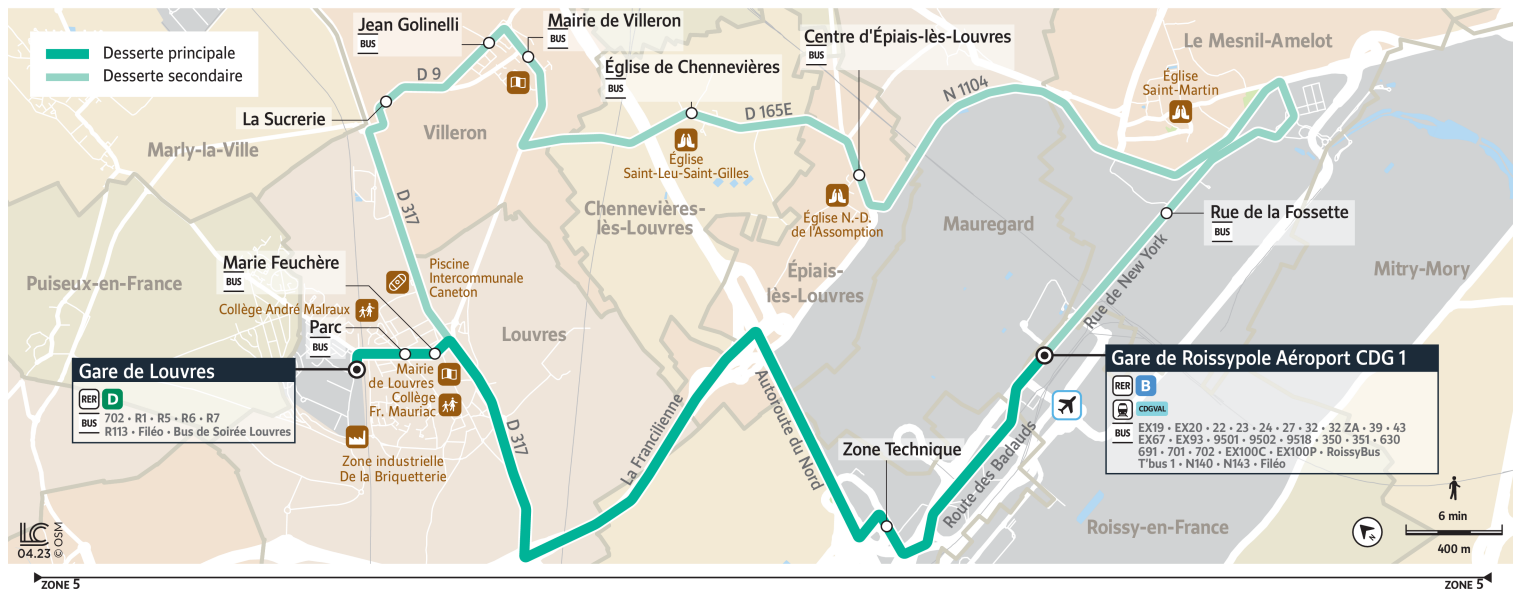

Bon à savoir

- Pas de service les dimanches et jours fériés.
- Ces horaires sont donnés à titre indicatif et sont soumis aux aléas de circulation.

R4

Direction :

AÉROPORT CDG 1 – Gare de Roissy-pole

Horaires valables à partir du 28 août 2023

| | | Samedi | | | | | | | | | | | | | | |
|---------------------------------|---------------------|--------|-------|-------|-------|-------|-------|-------|-------|-------|-------|-------|-------|-------|-------|-------|
| LOUVRES | Gare de Louvres | 14:09 | 14:39 | 15:09 | 15:39 | 16:09 | 16:39 | 17:09 | 17:39 | 18:09 | 18:39 | 19:09 | 19:39 | 20:11 | 20:41 | 21:11 |
| | Parc de Louvres | 14:11 | 14:41 | 15:11 | 15:41 | 16:11 | 16:41 | 17:11 | 17:41 | 18:11 | 18:41 | 19:11 | 19:41 | 20:13 | 20:43 | 21:13 |
| | Marie Feuchère | 14:12 | 14:42 | 15:12 | 15:42 | 16:12 | 16:42 | 17:12 | 17:42 | 18:12 | 18:42 | 19:12 | 19:42 | 20:14 | 20:44 | 21:14 |
| AÉROPORT PARIS CH. DE GAULLE | Zone Technique | 14:20 | 14:50 | 15:20 | 15:50 | 16:20 | 16:50 | 17:20 | 17:50 | 18:20 | 18:50 | 19:20 | 19:50 | 20:22 | 20:52 | 21:22 |
| | Gare de Roissy-pole | 14:26 | 14:56 | 15:26 | 15:56 | 16:26 | 16:56 | 17:26 | 17:56 | 18:26 | 18:56 | 19:26 | 19:56 | 20:28 | 20:58 | 21:28 |

Bon à savoir

→ Pas de service les dimanches et jours fériés.

→ Ces horaires sont donnés à titre indicatif et sont soumis aux aléas de circulation.

R4

Direction : Gare de Louvres

Horaires valables à partir du 28 août 2023