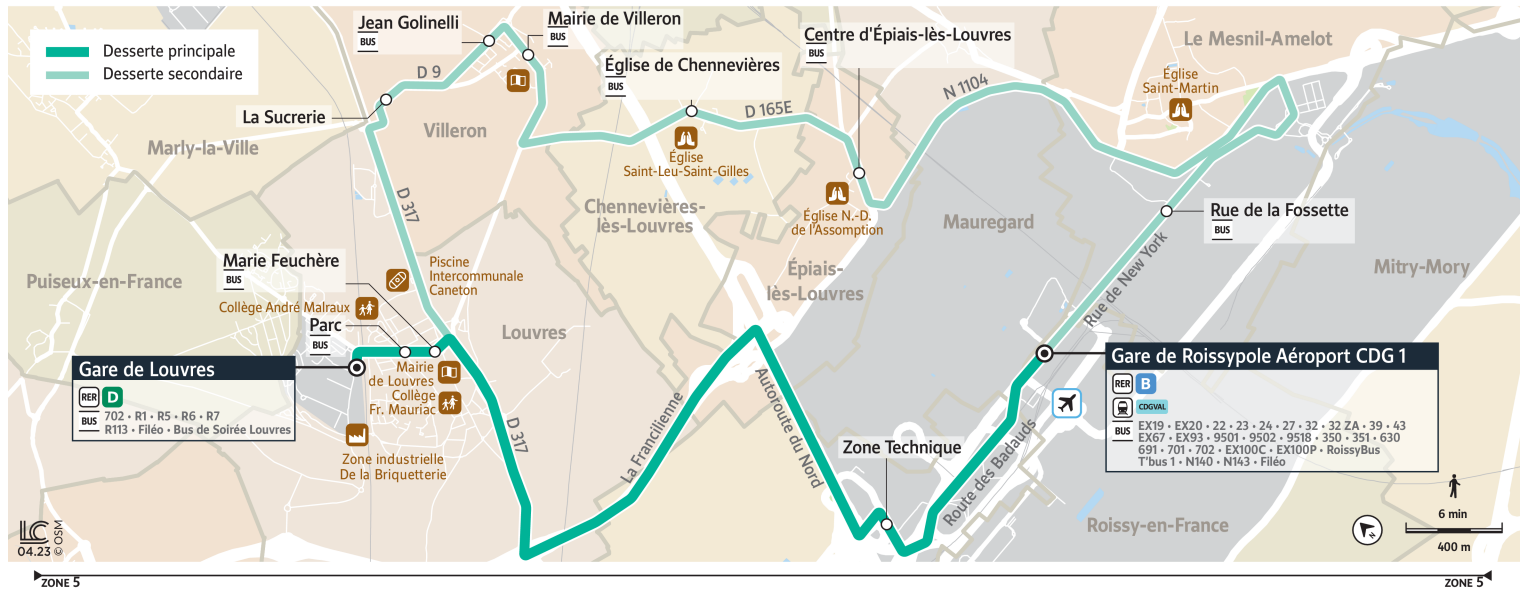

R4

Direction : Gare de Louvres

Horaires valables à partir du 28 août 2023

		Samedi														
AÉROPORT PARIS CH. DE GAULLE	Gare de Roissypole	6:50	7:20	7:50	8:20	8:50	9:20	9:50	10:20	10:50	11:20	11:50	12:20	12:50	13:20	13:50
	Zone Technique	6:54	7:24	7:54	8:24	8:54	9:24	9:54	10:24	10:54	11:24	11:54	12:24	12:54	13:24	13:54
LOUVRES	Marie Feuchère	7:03	7:33	8:03	8:33	9:03	9:33	10:03	10:33	11:03	11:33	12:03	12:33	13:03	13:33	14:03
	Parc de Louvres	7:04	7:34	8:04	8:34	9:04	9:34	10:04	10:34	11:04	11:34	12:04	12:34	13:04	13:34	14:04
	Gare de Louvres	7:07	7:37	8:07	8:37	9:07	9:37	10:07	10:37	11:07	11:37	12:07	12:37	13:07	13:37	14:07

Bon à savoir

- → Pas de service les dimanches et jours fériés.
- → Ces horaires sont donnés à titre indicatif et sont soumis aux aléas de circulation.