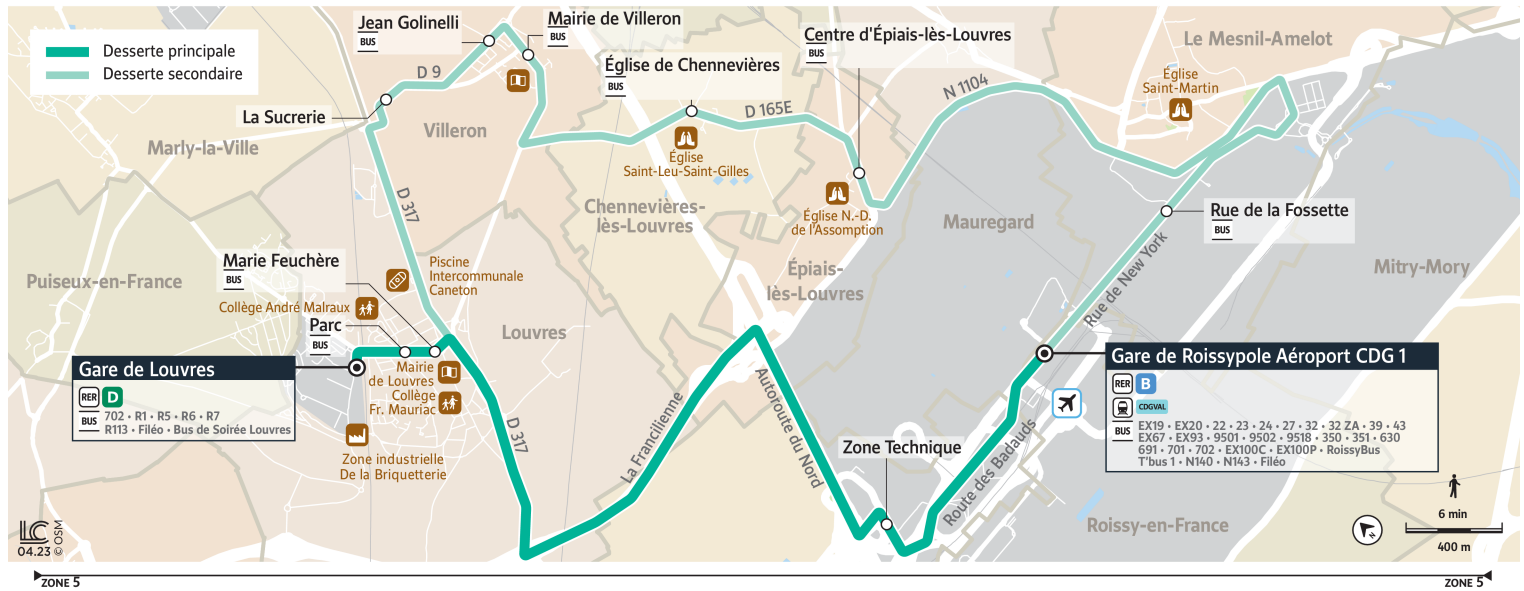

R4

Direction :

AÉROPORT CDG 1 – Gare de Roissy-pole

Horaires valables à partir du 28 août 2023

| | | Du lundi au vendredi | | | | | | | | | | | | | | |
|------------------------------|------------------------|----------------------|------|------|------|------|------|------|------|------|------|------|-------|-------|-------|-------|
| LOUVRES | Gare de Louvres | 5:56 | 6:41 | 6:56 | 7:11 | 7:41 | 7:56 | 8:11 | 8:41 | 8:56 | 9:11 | 9:41 | 10:11 | 10:41 | 11:11 | 11:41 |
| | Parc de Louvres | 5:58 | 6:43 | 6:58 | 7:13 | 7:43 | 7:58 | 8:13 | 8:43 | 8:58 | 9:13 | 9:43 | 10:13 | 10:43 | 11:13 | 11:43 |
| | Marie Feuchère | 5:59 | 6:44 | 6:59 | 7:14 | 7:44 | 7:59 | 8:14 | 8:44 | 8:59 | 9:14 | 9:44 | 10:14 | 10:44 | 11:14 | 11:44 |
| VILLERON | La Sucrierie | 6:02 | | 7:02 | | | 8:02 | | | 9:02 | | | | | | |
| | Jean Golinelli | 6:03 | | 7:03 | | | 8:04 | | | 9:04 | | | | | | |
| | Mairie de Villeron | 6:04 | | 7:04 | | | 8:05 | | | 9:05 | | | | | | |
| CHENNEVIÈRES-LÈS-LOUVRES | Église de Chennevières | 6:08 | | 7:08 | | | 8:09 | | | 9:09 | | | | | | |
| ÉPIAIS-LÈS-LOUVRES | Centre d'Épiais | 6:11 | | 7:11 | | | 8:11 | | | 9:11 | | | | | | |
| AÉROPORT PARIS CH. DE GAULLE | Rue de la Fossette | 6:18 | | 7:18 | | | 8:18 | | | 9:18 | | | | | | |
| | Zone Technique | | 6:52 | | 7:23 | 7:54 | | 8:25 | 8:57 | | 9:22 | 9:52 | 10:22 | 10:52 | 11:22 | 11:52 |
| | Gare de Roissy-pole | 6:21 | 6:58 | 7:21 | 7:29 | 8:00 | 8:23 | 8:32 | 9:04 | 9:23 | 9:29 | 9:58 | 10:28 | 10:58 | 11:28 | 11:58 |

Bon à savoir

- Pas de service les dimanches et jours fériés.
- Ces horaires sont donnés à titre indicatif et sont soumis aux aléas de circulation.

R4

Direction :

AÉROPORT CDG 1 – Gare de Roissy-pole

Horaires valables à partir du 28 août 2023