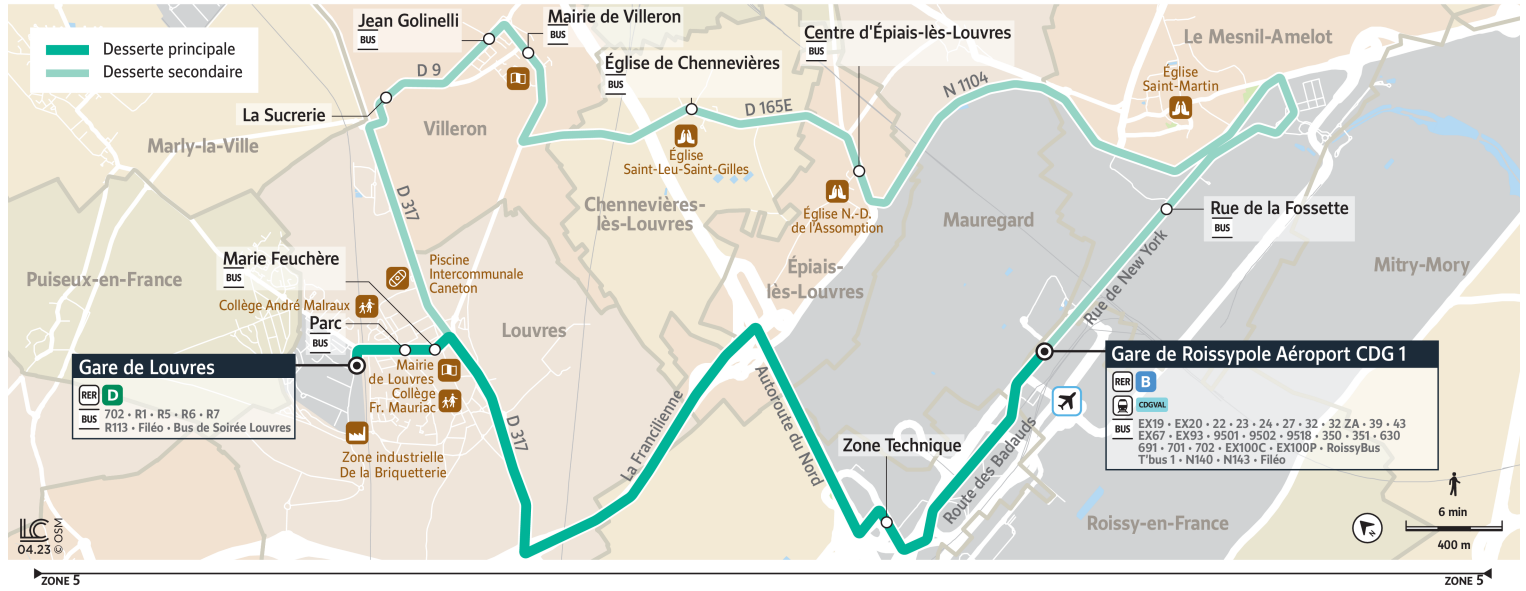

R4

Direction : Gare de Louvres

Horaires valables à partir du 28 août 2023

		Samedi													
AÉROPORT PARIS CH. DE GAULLE	Gare de Roissypole	14:20	14:50	15:20	15:50	16:20	16:50	17:19	17:49	18:19	18:49	19:20	19:50	20:20	20:35
	Zone Technique	14:24	14:54	15:24	15:54	16:24	16:54	17:23	17:53	18:23	18:53	19:24	19:54	20:24	20:39
LOUVRES	Marie Feuchère	14:33	15:03	15:33	16:03	16:33	17:03	17:32	18:02	18:32	19:02	19:33	20:03	20:33	20:48
	Parc de Louvres	14:34	15:04	15:34	16:04	16:34	17:04	17:33	18:03	18:33	19:03	19:34	20:04	20:34	20:49
	Gare de Louvres	14:37	15:07	15:37	16:07	16:37	17:07	17:36	18:06	18:36	19:06	19:37	20:07	20:37	20:52

Bon à savoir

- → Pas de service les dimanches et jours fériés.
- → Ces horaires sont donnés à titre indicatif et sont soumis aux aléas de circulation.