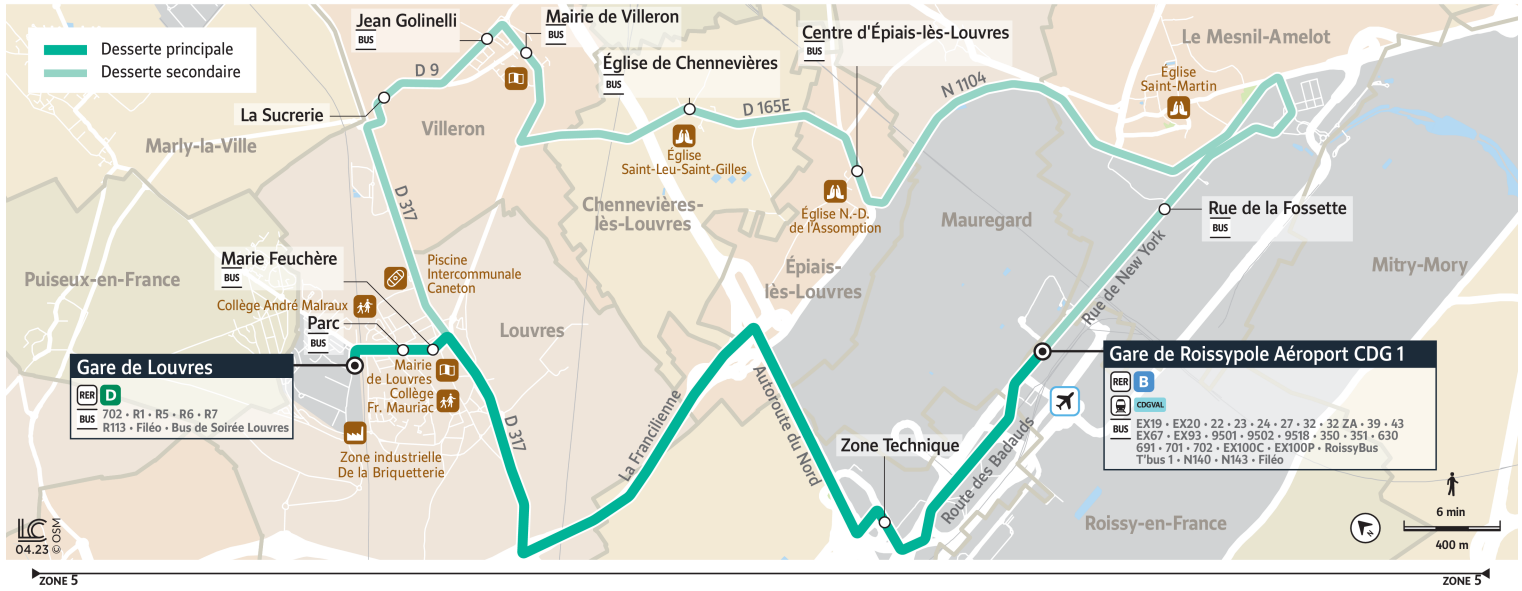

R4

Direction : Gare de Louvres

Horaires valables à partir du 28 août 2023

		Du lundi au vendredi								
AÉROPORT PARIS CH. DE GAULLE	Gare de Roissypole	17:43	17:58	18:13	18:43	19:02	19:13	19:43	20:13	20:43
	Zone Technique	17:46	|	18:16	18:46	|	19:16	19:46	20:16	20:46
	Rue de la Fossette	|	18:03	|	|	19:07	|	|	|	|
ÉPIAIS-LÈS-LOUVRES	Centre d'Épiais	|	18:08	|	|	19:12	|	|	|	|
CHENNEVIÈRES-LÈS-LOUVRES	Église de Chennevières	|	18:11	|	|	19:15	|	|	|	|
VILLERON	Mairie de Villeron	|	18:15	|	|	19:19	|	|	|	|
	Jean Golinelli	|	18:16	|	|	19:20	|	|	|	|
	La Sucrierie	|	18:18	|	|	19:22	|	|	|	|
LOUVRES	Marie Feuchère	17:54	18:22	18:24	18:53	19:26	19:22	19:52	20:22	20:52
	Parc de Louvres	17:56	18:24	18:26	18:55	19:28	19:24	19:54	20:24	20:54
	Gare de Louvres	18:01	18:29	18:31	19:00	19:33	19:29	19:59	20:29	20:59

Bon à savoir

- → Pas de service les dimanches et jours fériés.
- → Ces horaires sont donnés à titre indicatif et sont soumis aux aléas de circulation.