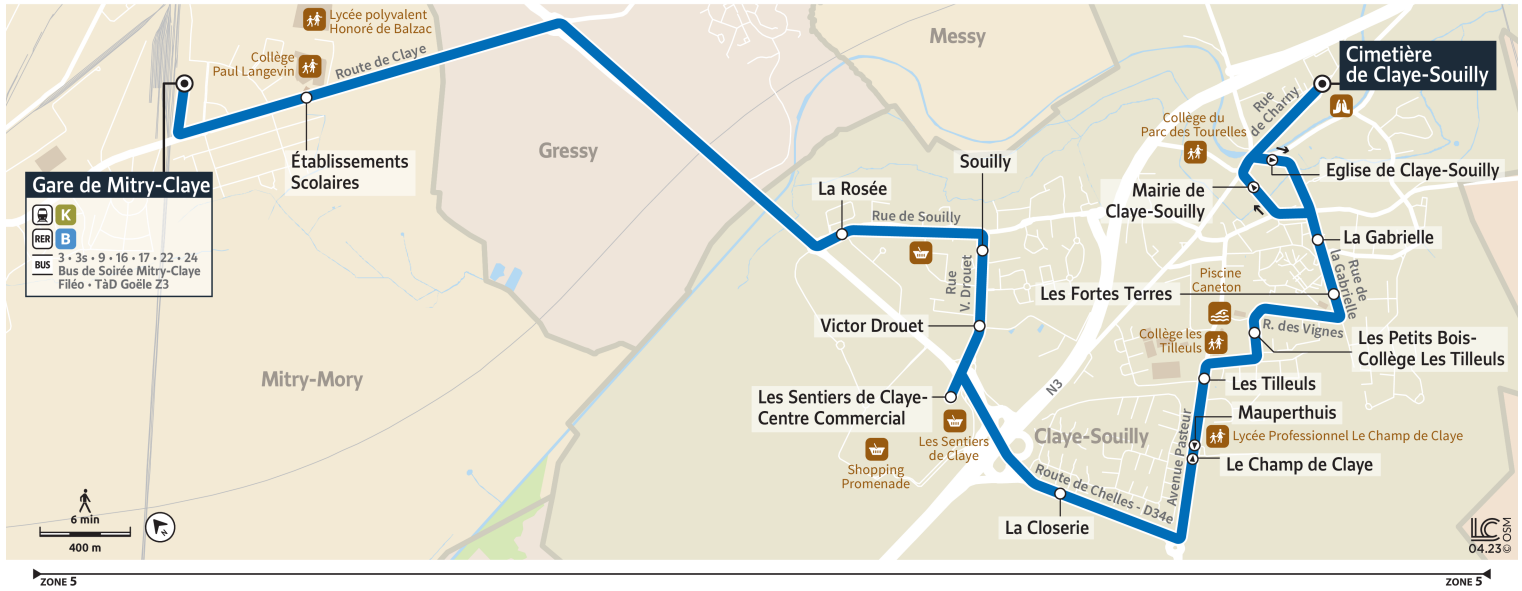

### Bon à savoir

→ Ces horaires sont donnés à titre indicatif et sont soumis aux aléas de circulation.

Horaires valables à partir du 28 août 2023

		Du lundi au vendredi		
MITRY-MORY	Gare de Mitry-Claye	21:27	21:57	22:27
	Établissements Scolaires	21:29	21:59	22:29
CLAYE-SOUILLY	La Rosée	21:34	22:04	22:34
	Souilly	21:36	22:06	22:36
	Victor Drouet	21:37	22:07	22:37
	Les Sentiers de Claye-C. Cial	21:38	22:08	22:38
	La Closerie	21:40	22:10	22:40
	Le Champ de Claye	21:43	22:13	22:43
	Les Tilleuls	21:44	22:14	22:44
	Les Petits Bois-Collège Les Tilleuls	21:46	22:16	22:46
	Les Fortes Terres	21:47	22:17	22:47
	La Gabrielle	21:49	22:19	22:49
	Mairie de Claye-Souilly	21:50	22:20	22:50
	Cimetière de Claye-Souilly	21:52	22:22	22:52