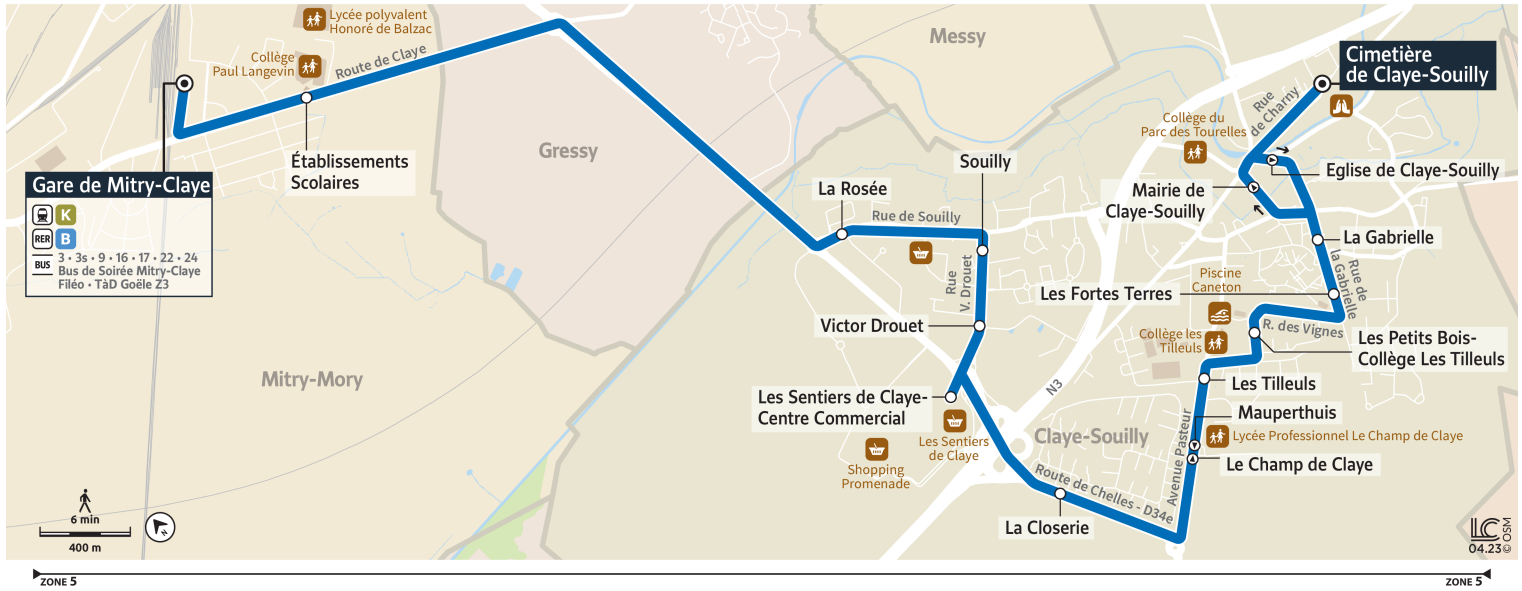

Horaires valables à partir du 28 août 2023

		Du lundi au vendredi														
MITRY-MORY	Gare de Mitry-Claye	14:12	14:27	14:57	15:27	15:42	15:57	16:12	16:25	16:27	16:42	16:57	17:12	17:23	17:26	17:38
	Établissements Scolaires	14:14	14:29	14:59	15:29	15:44	15:59	16:14	16:27	16:29	16:44	16:59	17:14	17:25	17:28	17:40
CLAYE-SOUILLY	La Rosée	14:19	14:34	15:05	15:36	15:51	16:06	16:21	16:36	16:36	16:51	17:06	17:21	17:32	17:35	17:47
	Souilly	14:21	14:36	15:07	15:39	15:54	16:09	16:24	16:39	16:39	16:54	17:09	17:24	17:35	17:38	17:50
	Victor Drouet	14:22	14:37	15:08	15:40	15:55	16:10	16:25	16:40	16:40	16:55	17:10	17:25	17:36	17:39	17:51
	Les Sentiers de Claye-C. Cial	14:23	14:38	15:09	15:42	15:57	16:12	16:27	16:42	16:42	16:57	17:12	17:27	17:38	17:41	17:53
	La Closerie	14:25	14:40	15:11	15:44	15:59	16:14	16:29	16:44	16:44	16:59	17:14	17:29	17:40	17:43	17:55
	Le Champ de Claye	14:28	14:43	15:14	15:47	16:02	16:17	16:32	16:47	16:47	17:02	17:17	17:32	17:43	17:46	17:58
	Les Tilleuls	14:29	14:44	15:15	15:49	16:04	16:19	16:34	16:49	16:49	17:04	17:19	17:34	17:45	17:48	18:00
	Les Petits Bois-Collège Les Tilleuls	14:31	14:46	15:17	15:50	16:05	16:20	16:35	16:50	16:50	17:05	17:20	17:35	17:46	17:49	18:01
	Les Fortes Terres	14:32	14:47	15:18	15:52	16:07	16:22	16:37	16:52	16:52	17:07	17:22	17:37	17:48	17:51	18:03
	La Gabrielle	14:34	14:49	15:20	15:53	16:08	16:23	16:38	16:53	16:53	17:08	17:23	17:38	17:49	17:52	18:04
	Mairie de Claye-Souilly	14:35	14:50	15:21	15:55	16:10	16:25	16:40	16:55	16:55	17:10	17:25	17:40	17:51	17:54	18:06
	Cimetière de Claye-Souilly	14:37	14:52	15:23	15:57	16:12	16:27	16:42	16:57	16:57	17:12	17:27	17:42	17:53	17:56	18:08

Bon à savoir

→ Ces horaires sont donnés à titre indicatif et sont soumis aux aléas de circulation.