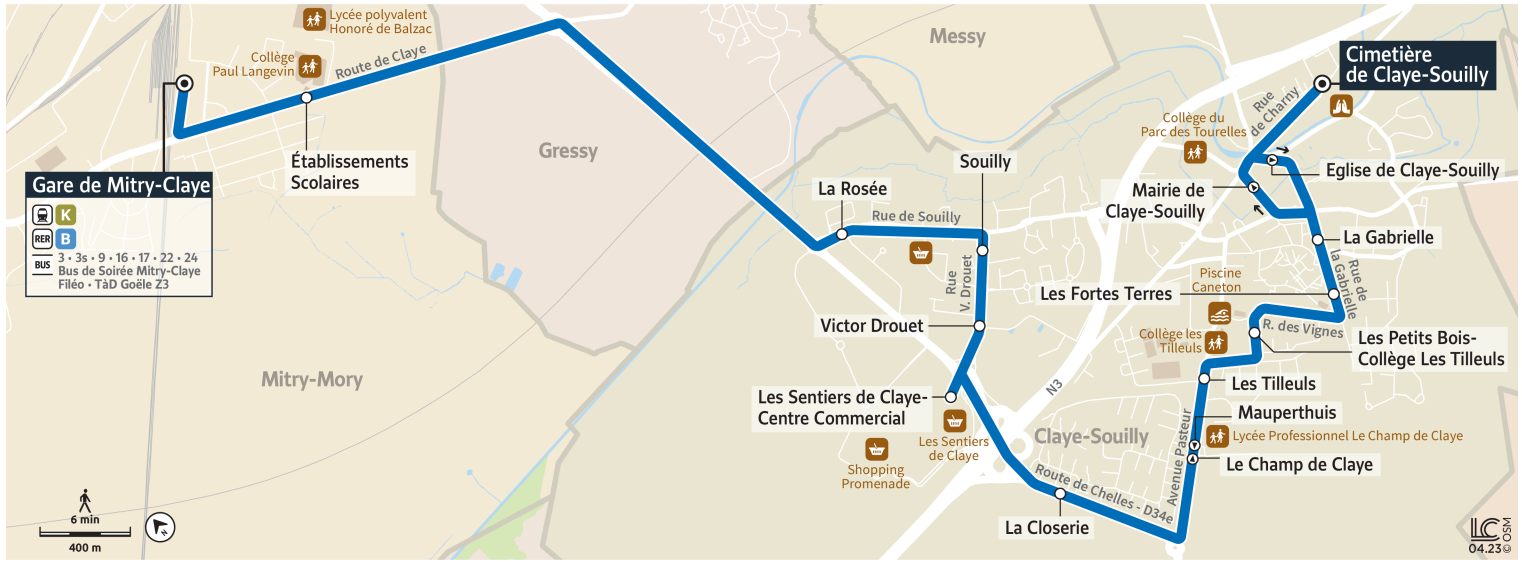

Horaires valables à partir du 28 août 2023

		Samedi														
MITRY-MORY	Gare de Mitry-Claye	13:56	14:27	14:56	15:27	15:57	16:26	16:57	17:27	17:57	18:26	18:57	19:27	19:57	20:27	20:57
	Établissements Scolaires	13:58	14:29	14:58	15:29	15:59	16:28	16:59	17:29	17:59	18:28	18:59	19:29	19:59	20:29	20:59
CLAYE-SOUILLY	La Rosée	14:03	14:36	15:05	15:36	16:06	16:35	17:06	17:36	18:06	18:35	19:04	19:34	20:04	20:34	21:04
	Souilly	14:05	14:39	15:08	15:39	16:09	16:38	17:09	17:39	18:09	18:37	19:06	19:36	20:06	20:36	21:06
	Victor Drouet	14:06	14:40	15:09	15:40	16:10	16:39	17:10	17:40	18:10	18:38	19:07	19:37	20:07	20:37	21:07
	Les Sentiers de Claye-C. Cial	14:07	14:42	15:11	15:42	16:12	16:41	17:12	17:42	18:12	18:39	19:08	19:38	20:08	20:38	21:08
	La Closerie	14:09	14:44	15:13	15:44	16:14	16:43	17:14	17:44	18:14	18:41	19:10	19:40	20:10	20:40	21:10
	Le Champ de Claye	14:12	14:47	15:16	15:47	16:17	16:46	17:17	17:47	18:17	18:44	19:13	19:43	20:13	20:43	21:13
	Les Tilleuls	14:13	14:49	15:18	15:49	16:19	16:48	17:19	17:49	18:19	18:45	19:14	19:44	20:14	20:44	21:14
	Les Petits Bois-Collège Les Tilleuls	14:15	14:50	15:19	15:50	16:20	16:49	17:20	17:50	18:20	18:47	19:16	19:46	20:16	20:46	21:16
	Les Fortes Terres	14:16	14:52	15:21	15:52	16:22	16:51	17:22	17:52	18:22	18:48	19:17	19:47	20:17	20:47	21:17
	La Gabrielle	14:18	14:53	15:22	15:53	16:23	16:52	17:23	17:53	18:23	18:50	19:19	19:49	20:19	20:49	21:19
	Mairie de Claye-Souilly	14:19	14:55	15:24	15:55	16:25	16:54	17:25	17:55	18:25	18:51	19:20	19:50	20:20	20:50	21:20
	Cimetière de Claye-Souilly	14:21	14:57	15:26	15:57	16:27	16:56	17:27	17:57	18:27	18:53	19:22	19:52	20:22	20:52	21:22

Bon à savoir

→ Ces horaires sont donnés à titre indicatif et sont soumis aux aléas de circulation.