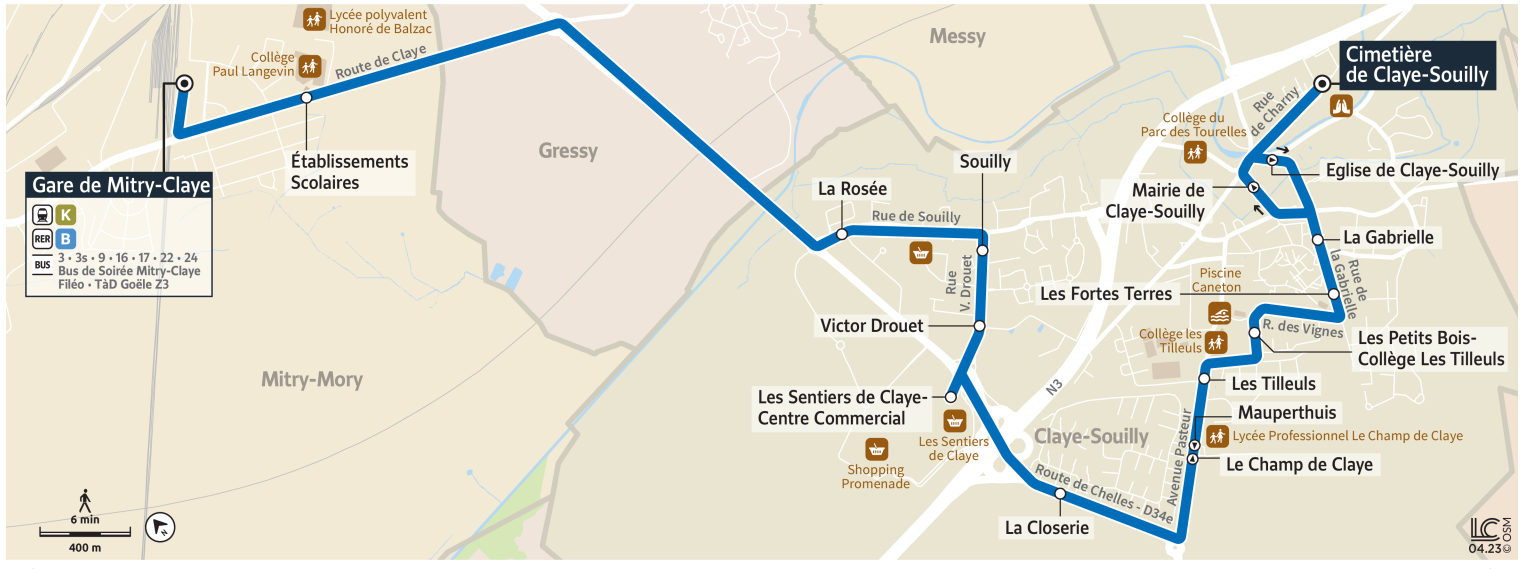

Horaires valables à partir du 28 août 2023

		Du lundi au vendredi														
MITRY-MORY	Gare de Mitry-Claye	9:27	10:00	10:27	10:57	11:27	11:57	12:25	12:27	12:42	12:57	13:10	13:12	13:27	13:42	13:57
	Établissements Scolaires	9:29	10:02	10:29	10:59	11:29	11:59	12:27	12:29	12:44	12:59	13:12	13:14	13:29	13:44	13:59
CLAYE-SOUILLY	La Rosée	9:34	10:07	10:34	11:04	11:34	12:04	12:34	12:34	12:49	13:04	13:19	13:19	13:34	13:49	14:04
	Souilly	9:36	10:09	10:36	11:06	11:36	12:06	12:36	12:36	12:51	13:06	13:21	13:21	13:36	13:51	14:06
	Victor Drouet	9:37	10:10	10:37	11:07	11:37	12:07	12:37	12:37	12:52	13:07	13:22	13:22	13:37	13:52	14:07
	Les Sentiers de Claye-C. Cial	9:38	10:11	10:38	11:08	11:38	12:08	12:38	12:38	12:53	13:08	13:23	13:23	13:38	13:53	14:08
	La Closerie	9:40	10:13	10:40	11:10	11:40	12:10	12:40	12:40	12:55	13:10	13:25	13:25	13:40	13:55	14:10
	Le Champ de Claye	9:43	10:16	10:43	11:13	11:43	12:13	12:43	12:43	12:58	13:13	13:28	13:28	13:43	13:58	14:13
	Les Tilleuls	9:44	10:17	10:44	11:14	11:44	12:14	12:44	12:44	12:59	13:14	13:29	13:29	13:44	13:59	14:14
	Les Petits Bois-Collège Les Tilleuls	9:46	10:19	10:46	11:16	11:46	12:16	12:46	12:46	13:01	13:16	13:31	13:31	13:46	14:01	14:16
	Les Fortes Terres	9:47	10:20	10:47	11:17	11:47	12:17	12:47	12:47	13:02	13:17	13:32	13:32	13:47	14:02	14:17
	La Gabrielle	9:49	10:22	10:49	11:19	11:49	12:19	12:49	12:49	13:04	13:19	13:34	13:34	13:49	14:04	14:19
	Mairie de Claye-Souilly	9:50	10:23	10:50	11:20	11:50	12:20	12:50	12:50	13:05	13:20	13:35	13:35	13:50	14:05	14:20
	Cimetière de Claye-Souilly	9:52	10:25	10:52	11:22	11:52	12:22	12:52	12:52	13:07	13:22	13:37	13:37	13:52	14:07	14:22

Bon à savoir

→ Ces horaires sont donnés à titre indicatif et sont soumis aux aléas de circulation.