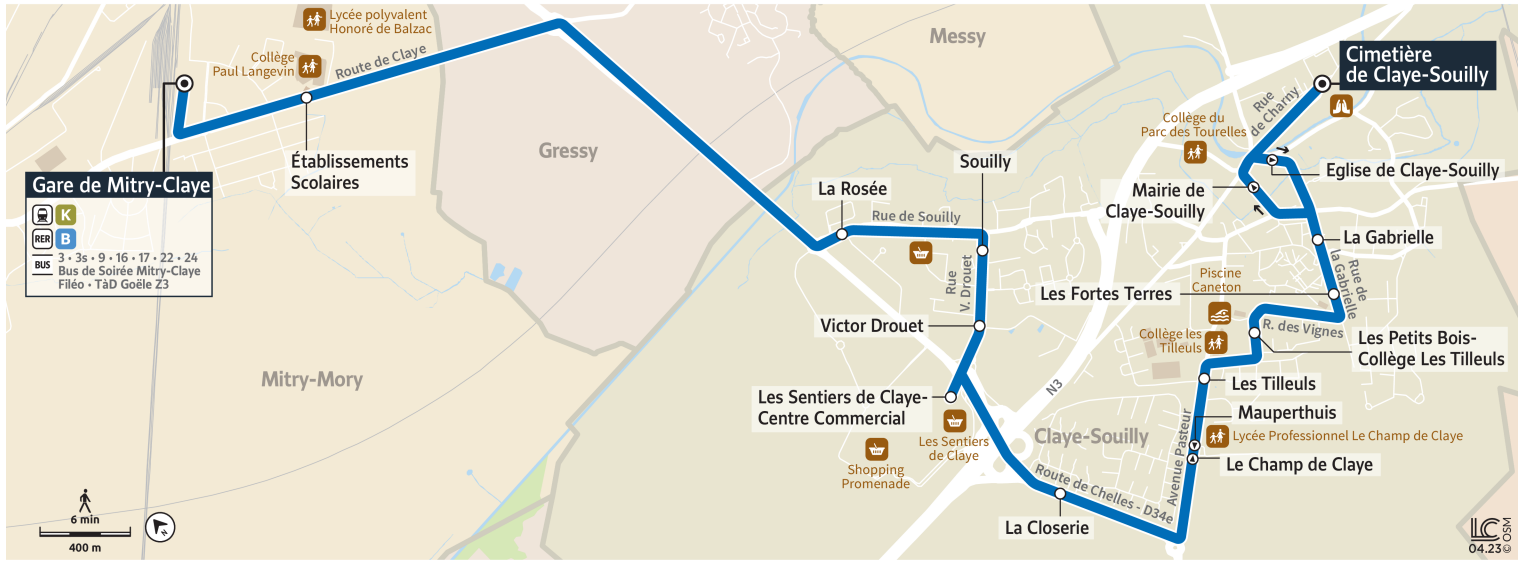

Horaires valables à partir du 28 août 2023

		Du lundi au vendredi														
CLAYE-SOUILLY	Cimetière de Claye-Souilly	13:42	13:57	14:27	14:57	15:27	16:02	16:17	16:32	16:47	17:02	17:17	17:32	17:47	17:59	18:11
	Église de Claye-Souilly	13:44	13:59	14:29	14:59	15:29	16:04	16:19	16:34	16:49	17:04	17:19	17:34	17:49	18:01	18:13
	La Gabrielle	13:45	14:00	14:30	15:00	15:30	16:05	16:20	16:35	16:50	17:05	17:20	17:35	17:50	18:02	18:14
	Les Fortes Terres	13:46	14:01	14:31	15:01	15:31	16:06	16:21	16:36	16:51	17:06	17:21	17:36	17:51	18:03	18:15
	Les Petits Bois-Collège Les Tilleuls	13:48	14:02	14:32	15:02	15:32	16:08	16:23	16:38	16:53	17:08	17:23	17:38	17:53	18:05	18:17
	Les Tilleuls	13:49	14:04	14:34	15:04	15:34	16:09	16:24	16:39	16:54	17:09	17:24	17:39	17:54	18:06	18:18
	Mauperthuis	13:50	14:04	14:34	15:04	15:34	16:10	16:25	16:40	16:55	17:10	17:25	17:40	17:55	18:07	18:19
	La Closerie	13:53	14:07	14:37	15:07	15:37	16:13	16:28	16:43	16:58	17:13	17:28	17:43	17:58	18:10	18:22
	Les Sentiers de Claye-C. Cial	13:55	14:09	14:39	15:09	15:39	16:15	16:30	16:45	17:00	17:15	17:30	17:45	18:00	18:12	18:24
	Victor Drouet	13:56	14:10	14:40	15:10	15:40	16:16	16:31	16:46	17:01	17:16	17:31	17:46	18:01	18:13	18:25
	Souilly	13:57	14:11	14:41	15:11	15:41	16:17	16:32	16:47	17:02	17:17	17:32	17:47	18:02	18:14	18:26
La Rosée	13:59	14:13	14:43	15:13	15:43	16:19	16:34	16:49	17:04	17:19	17:34	17:49	18:04	18:16	18:28	
MITRY-MORY	Établissements Scolaires	14:04	14:19	14:49	15:19	15:49	16:24	16:39	16:54	17:09	17:24	17:39	17:54	18:09	18:21	18:33
	Gare de Mitry-Claye	14:06	14:21	14:51	15:21	15:51	16:26	16:41	16:56	17:11	17:26	17:41	17:56	18:11	18:23	18:35

Bon à savoir

→ Ces horaires sont donnés à titre indicatif et sont soumis aux aléas de circulation.