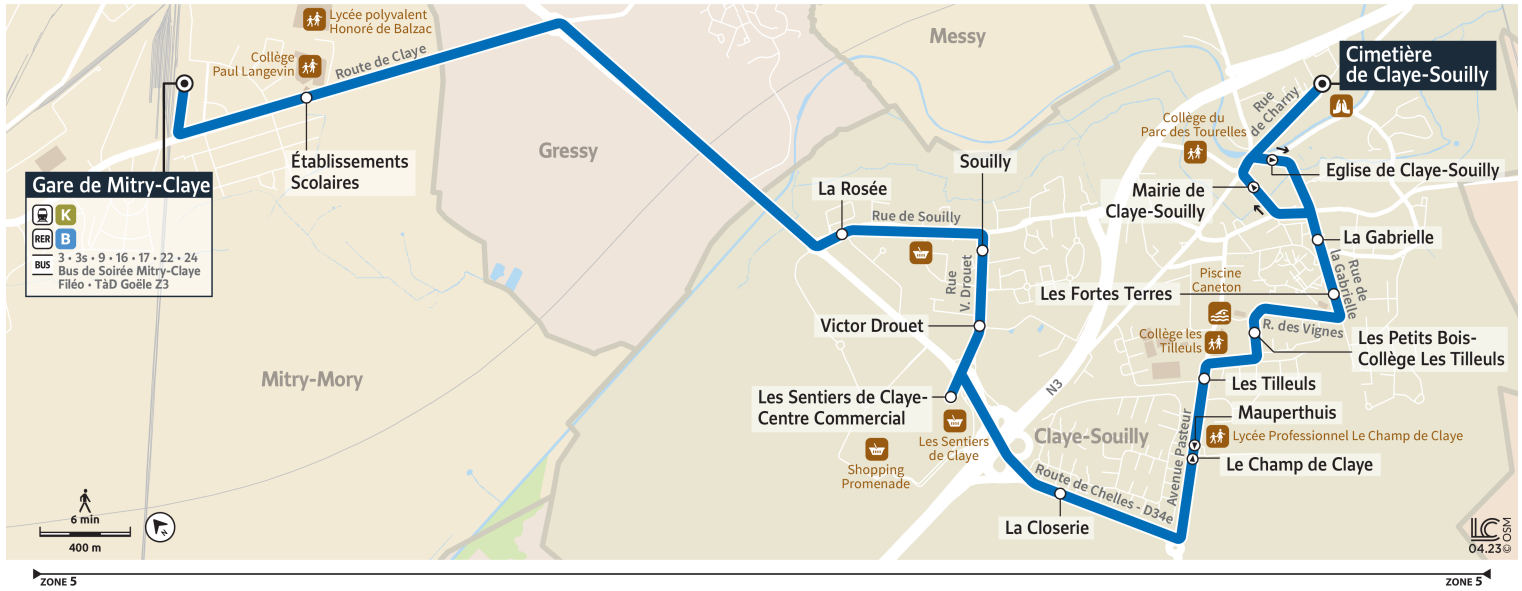

Horaires valables à partir du 28 août 2023

		Samedi														
CLAYE-SOUILLY	Cimetière de Claye-Souilly	5:57	6:27	6:57	7:27	7:57	8:27	8:57	9:27	9:57	10:27	10:57	11:26	11:57	12:26	12:57
	Église de Claye-Souilly	5:59	6:29	6:59	7:29	7:59	8:29	8:59	9:29	9:59	10:29	10:59	11:28	11:59	12:28	12:59
	La Gabrielle	6:00	6:30	7:00	7:30	8:00	8:30	9:00	9:30	10:00	10:30	11:00	11:29	12:00	12:29	13:00
	Les Fortes Terres	6:01	6:31	7:01	7:31	8:01	8:31	9:01	9:31	10:01	10:31	11:01	11:30	12:01	12:30	13:01
	Les Petits Bois-Collège Les Tilleuls	6:03	6:33	7:03	7:33	8:03	8:33	9:03	9:33	10:03	10:33	11:03	11:32	12:03	12:32	13:03
	Les Tilleuls	6:04	6:34	7:04	7:34	8:04	8:34	9:04	9:34	10:04	10:34	11:04	11:33	12:04	12:33	13:04
	Mauperthuis	6:05	6:35	7:05	7:35	8:05	8:35	9:05	9:35	10:05	10:35	11:05	11:34	12:05	12:34	13:05
	La Closerie	6:08	6:38	7:08	7:38	8:08	8:38	9:08	9:38	10:08	10:38	11:08	11:37	12:08	12:37	13:08
	Les Sentiers de Claye-C. Cial	6:10	6:40	7:10	7:40	8:10	8:40	9:10	9:40	10:10	10:40	11:10	11:39	12:10	12:39	13:10
	Victor Drouet	6:11	6:41	7:11	7:41	8:11	8:41	9:11	9:41	10:11	10:41	11:11	11:40	12:11	12:40	13:11
	Souilly	6:12	6:42	7:12	7:42	8:12	8:42	9:12	9:42	10:12	10:42	11:12	11:41	12:12	12:41	13:12
	La Rosée	6:14	6:44	7:14	7:44	8:14	8:44	9:14	9:44	10:14	10:44	11:14	11:43	12:14	12:43	13:14
MITRY-MORY	Établissements Scolaires	6:19	6:49	7:19	7:49	8:19	8:49	9:19	9:49	10:19	10:49	11:19	11:48	12:19	12:48	13:19
	Gare de Mitry-Claye	6:21	6:51	7:21	7:51	8:21	8:51	9:21	9:51	10:21	10:51	11:21	11:50	12:21	12:50	13:21

Bon à savoir

→ Ces horaires sont donnés à titre indicatif et sont soumis aux aléas de circulation.