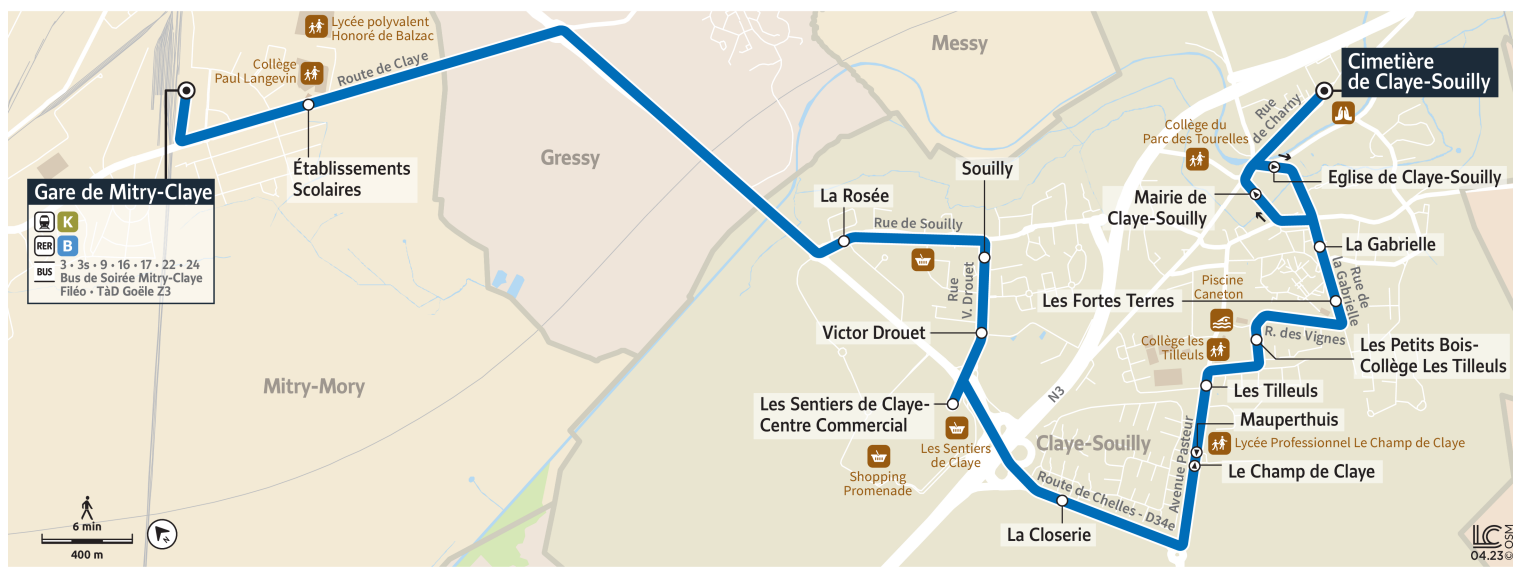

18

Direction : Gare de Mitry-Claye

Horaires valables à partir du 28 août 2023

		Dimanche	
CLAYE-SOUILLY	Cimetière de Claye-Souilly	21:29	
	Église de Claye-Souilly	21:31	
	La Gabrielle	21:31	
	Les Fortes Terres	21:32	
	Les Petits Bois-Collège Les Tilleuls	21:34	
	Les Tilleuls	21:35	
	Mauperthuis	21:35	
	La Closerie	21:38	
	Les Sentiers de Claye-C. Cial	21:40	
	Victor Drouet	21:41	
	Souilly	21:42	
	La Rosée	21:43	
	MITRY-MORY	Établissements Scolaires	21:49
Gare de Mitry-Claye		21:51	

Bon à savoir

→ Ces horaires sont donnés à titre indicatif et sont soumis aux aléas de circulation.