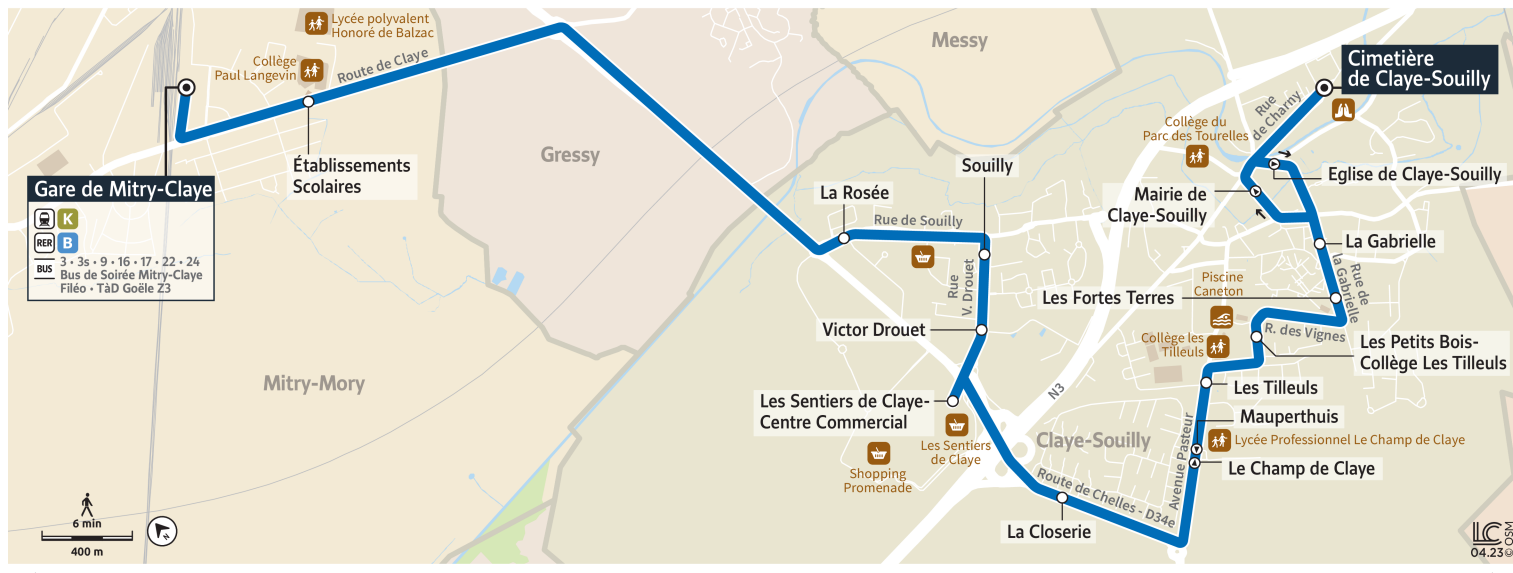

### Bon à savoir

→ Ces horaires sont donnés à titre indicatif et sont soumis aux aléas de circulation.

Horaires valables à partir du 28 août 2023

		Samedi	
MITRY-MORY	Gare de Mitry-Claye	21:27	21:57
	Établissements Scolaires	21:29	21:59
CLAYE-SOUILLY	La Rosée	21:34	22:04
	Souilly	21:36	22:06
	Victor Drouet	21:37	22:07
	Les Sentiers de Claye-C. Cial	21:38	22:08
	La Closerie	21:40	22:10
	Le Champ de Claye	21:43	22:13
	Les Tilleuls	21:44	22:14
	Les Petits Bois-Collège Les Tilleuls	21:46	22:16
	Les Fortes Terres	21:47	22:17
	La Gabrielle	21:49	22:19
	Mairie de Claye-Souilly	21:50	22:20
	Cimetière de Claye-Souilly	21:52	22:22