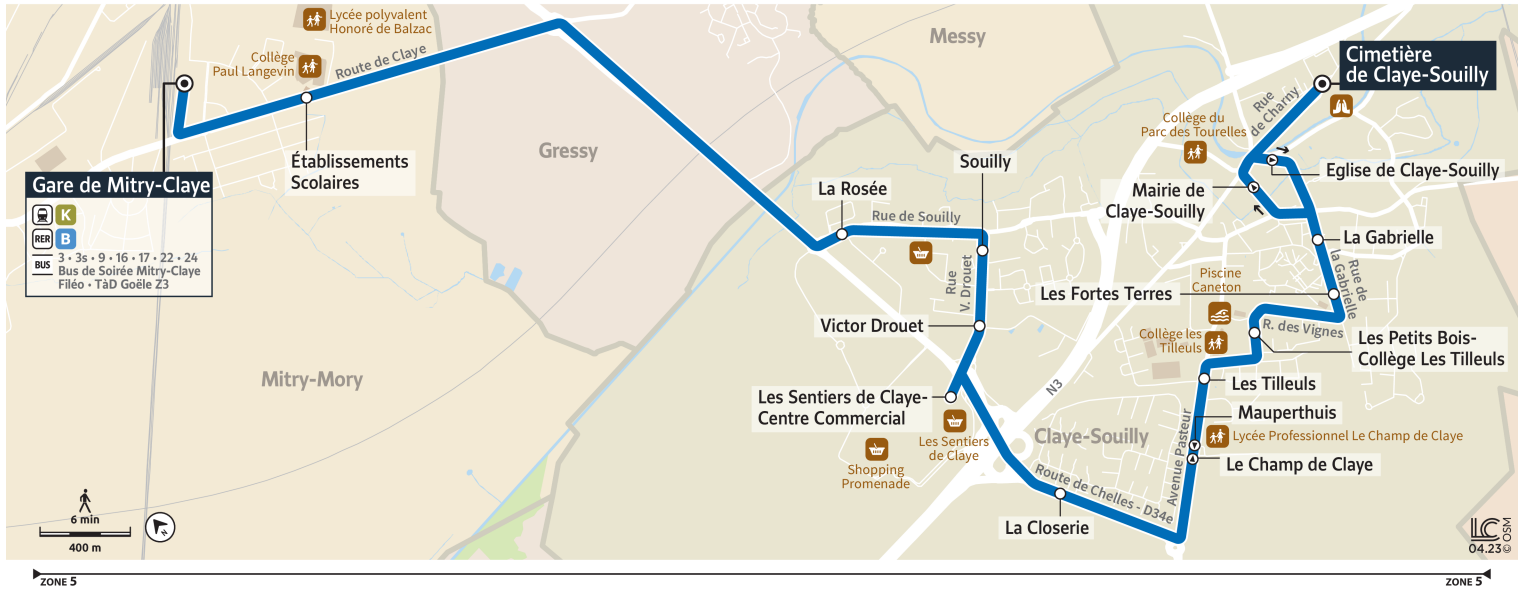

Horaires valables à partir du 28 août 2023

		Du lundi au vendredi														
CLAYE-SOUILLY	Cimetière de Claye-Souilly	8:54	9:09	9:25	9:40	9:57	10:27	10:57	11:27	11:57	12:12	12:27	12:42	12:57	13:12	13:27
	Église de Claye-Souilly	8:56	9:11	9:27	9:42	9:59	10:29	10:59	11:29	11:59	12:14	12:29	12:44	12:59	13:14	13:29
	La Gabrielle	8:57	9:12	9:28	9:43	10:00	10:30	11:00	11:30	12:00	12:15	12:30	12:45	13:00	13:15	13:30
	Les Fortes Terres	8:58	9:13	9:29	9:44	10:01	10:31	11:01	11:31	12:01	12:16	12:31	12:46	13:01	13:16	13:31
	Les Petits Bois-Collège Les Tilleuls	9:00	9:15	9:31	9:46	10:03	10:33	11:02	11:32	12:02	12:18	12:32	12:48	13:02	13:18	13:32
	Les Tilleuls	9:01	9:16	9:32	9:47	10:04	10:34	11:04	11:34	12:04	12:19	12:34	12:49	13:04	13:19	13:34
	Mauperthuis	9:02	9:17	9:33	9:48	10:05	10:35	11:04	11:34	12:04	12:20	12:34	12:50	13:04	13:20	13:34
	La Closerie	9:05	9:20	9:36	9:51	10:08	10:38	11:07	11:37	12:07	12:23	12:37	12:53	13:07	13:23	13:37
	Les Sentiers de Claye-C. Cial	9:08	9:23	9:39	9:53	10:10	10:40	11:09	11:39	12:09	12:25	12:39	12:55	13:09	13:25	13:39
	Victor Drouet	9:10	9:25	9:41	9:54	10:11	10:41	11:10	11:40	12:10	12:26	12:40	12:56	13:10	13:26	13:40
	Souilly	9:11	9:26	9:42	9:55	10:12	10:42	11:11	11:41	12:11	12:27	12:41	12:57	13:11	13:27	13:41
	La Rosée	9:13	9:28	9:44	9:57	10:14	10:44	11:13	11:43	12:13	12:29	12:43	12:59	13:13	13:29	13:43
MITRY-MORY	Établissements Scolaires	9:19	9:34	9:49	10:02	10:19	10:49	11:19	11:49	12:19	12:34	12:49	13:04	13:19	13:34	13:49
	Gare de Mitry-Claye	9:21	9:36	9:51	10:04	10:21	10:51	11:21	11:51	12:21	12:36	12:51	13:06	13:21	13:36	13:51

Bon à savoir

→ Ces horaires sont donnés à titre indicatif et sont soumis aux aléas de circulation.