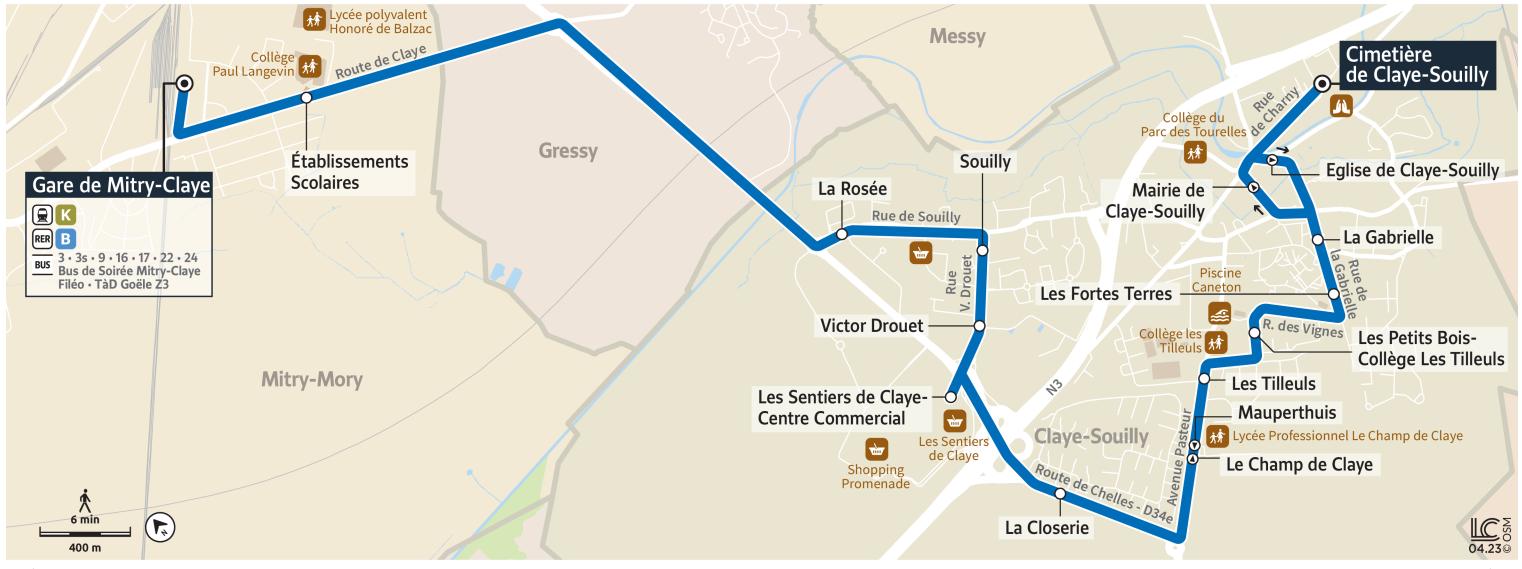

Horaires valables à partir du 28 août 2023

		Samedi														
CLAYE-SOUILLY	Cimetière de Claye-Souilly	13:26	13:57	14:26	14:57	15:27	15:57	16:27	16:57	17:26	17:57	18:27	18:57	19:22	19:53	20:27
	Église de Claye-Souilly	13:28	13:59	14:28	14:59	15:29	15:59	16:29	16:59	17:28	17:59	18:29	18:59	19:24	19:55	20:29
	La Gabrielle	13:29	14:00	14:29	15:00	15:30	16:00	16:30	17:00	17:29	18:00	18:30	19:00	19:25	19:56	20:30
	Les Fortes Terres	13:30	14:01	14:30	15:01	15:31	16:01	16:31	17:01	17:30	18:01	18:31	19:01	19:26	19:57	20:31
	Les Petits Bois-Collège Les Tilleuls	13:32	14:03	14:32	15:03	15:33	16:03	16:33	17:03	17:32	18:03	18:33	19:03	19:28	19:59	20:33
	Les Tilleuls	13:33	14:04	14:33	15:04	15:34	16:04	16:34	17:04	17:33	18:04	18:34	19:04	19:29	20:00	20:34
	Mauperthuis	13:34	14:05	14:34	15:05	15:35	16:05	16:35	17:05	17:34	18:05	18:35	19:05	19:30	20:01	20:35
	La Closerie	13:37	14:08	14:37	15:08	15:38	16:08	16:38	17:08	17:37	18:08	18:38	19:08	19:33	20:04	20:38
	Les Sentiers de Claye-C. Cial	13:39	14:10	14:39	15:10	15:40	16:10	16:40	17:10	17:39	18:10	18:40	19:10	19:35	20:06	20:40
	Victor Drouet	13:40	14:11	14:40	15:11	15:41	16:11	16:41	17:11	17:40	18:11	18:41	19:11	19:36	20:07	20:41
	Souilly	13:41	14:12	14:41	15:12	15:42	16:12	16:42	17:12	17:41	18:12	18:42	19:12	19:37	20:08	20:42
La Rosée	13:43	14:14	14:43	15:14	15:44	16:14	16:44	17:14	17:43	18:14	18:44	19:14	19:39	20:10	20:44	
MITRY-MORY	Établissements Scolaires	13:48	14:19	14:48	15:19	15:49	16:19	16:49	17:19	17:48	18:19	18:49	19:19	19:44	20:15	20:49
	Gare de Mitry-Claye	13:50	14:21	14:50	15:21	15:51	16:21	16:51	17:21	17:50	18:21	18:51	19:21	19:46	20:17	20:51

Bon à savoir

→ Ces horaires sont donnés à titre indicatif et sont soumis aux aléas de circulation.