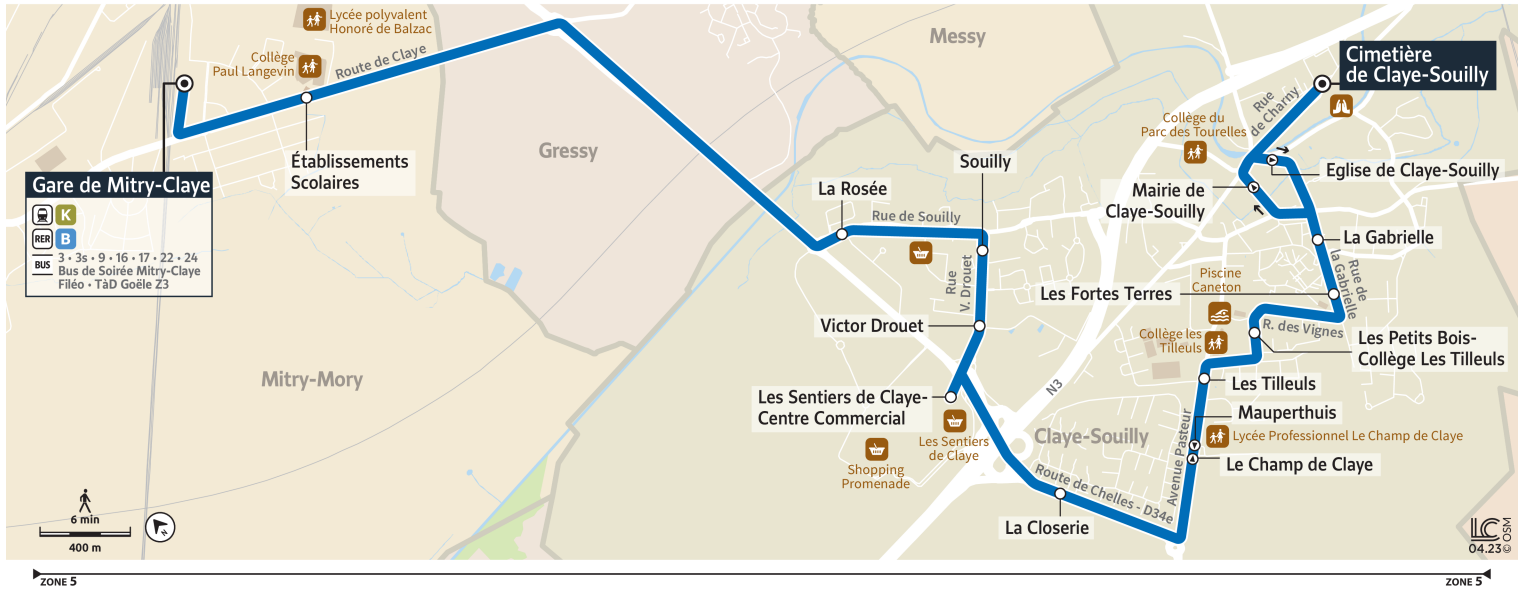

Horaires valables à partir du 28 août 2023

		Dimanche														
CLAYE-SOUILLY	Cimetière de Claye-Souilly	6:31	7:31	8:31	9:31	10:31	11:31	12:31	13:28	14:28	15:29	16:29	17:29	18:29	19:29	20:29
	Église de Claye-Souilly	6:32	7:32	8:32	9:32	10:32	11:32	12:32	13:30	14:30	15:31	16:31	17:31	18:31	19:31	20:31
	La Gabrielle	6:33	7:33	8:33	9:33	10:33	11:33	12:33	13:31	14:31	15:31	16:31	17:31	18:31	19:31	20:31
	Les Fortes Terres	6:34	7:34	8:34	9:34	10:34	11:34	12:34	13:32	14:32	15:32	16:32	17:32	18:32	19:32	20:32
	Les Petits Bois-Collège Les Tilleuls	6:35	7:35	8:35	9:35	10:35	11:35	12:35	13:33	14:33	15:34	16:34	17:34	18:34	19:34	20:34
	Les Tilleuls	6:36	7:36	8:36	9:36	10:36	11:36	12:36	13:35	14:35	15:35	16:35	17:35	18:35	19:35	20:35
	Mauperthuis	6:37	7:37	8:37	9:37	10:37	11:37	12:37	13:35	14:35	15:35	16:35	17:35	18:35	19:35	20:35
	La Closserie	6:39	7:39	8:39	9:39	10:39	11:39	12:39	13:38	14:38	15:38	16:38	17:38	18:38	19:38	20:38
	Les Sentiers de Claye-C. Cial	6:41	7:41	8:41	9:41	10:41	11:41	12:41	13:40	14:40	15:40	16:40	17:40	18:40	19:40	20:40
	Victor Drouet	6:42	7:42	8:42	9:42	10:42	11:42	12:42	13:41	14:41	15:41	16:41	17:41	18:41	19:41	20:41
Souilly	6:43	7:43	8:43	9:43	10:43	11:43	12:43	13:42	14:42	15:42	16:42	17:42	18:42	19:42	20:42	
La Rosée	6:44	7:44	8:44	9:44	10:44	11:44	12:44	13:43	14:43	15:43	16:43	17:43	18:43	19:43	20:43	
MITRY-MORY	Établissements Scolaires	6:49	7:49	8:49	9:49	10:49	11:49	12:49	13:49	14:49	15:49	16:49	17:49	18:49	19:49	20:49
	Gare de Mitry-Claye	6:51	7:51	8:51	9:51	10:51	11:51	12:51	13:51	14:51	15:51	16:51	17:51	18:51	19:51	20:51

Bon à savoir

→ Ces horaires sont donnés à titre indicatif et sont soumis aux aléas de circulation.