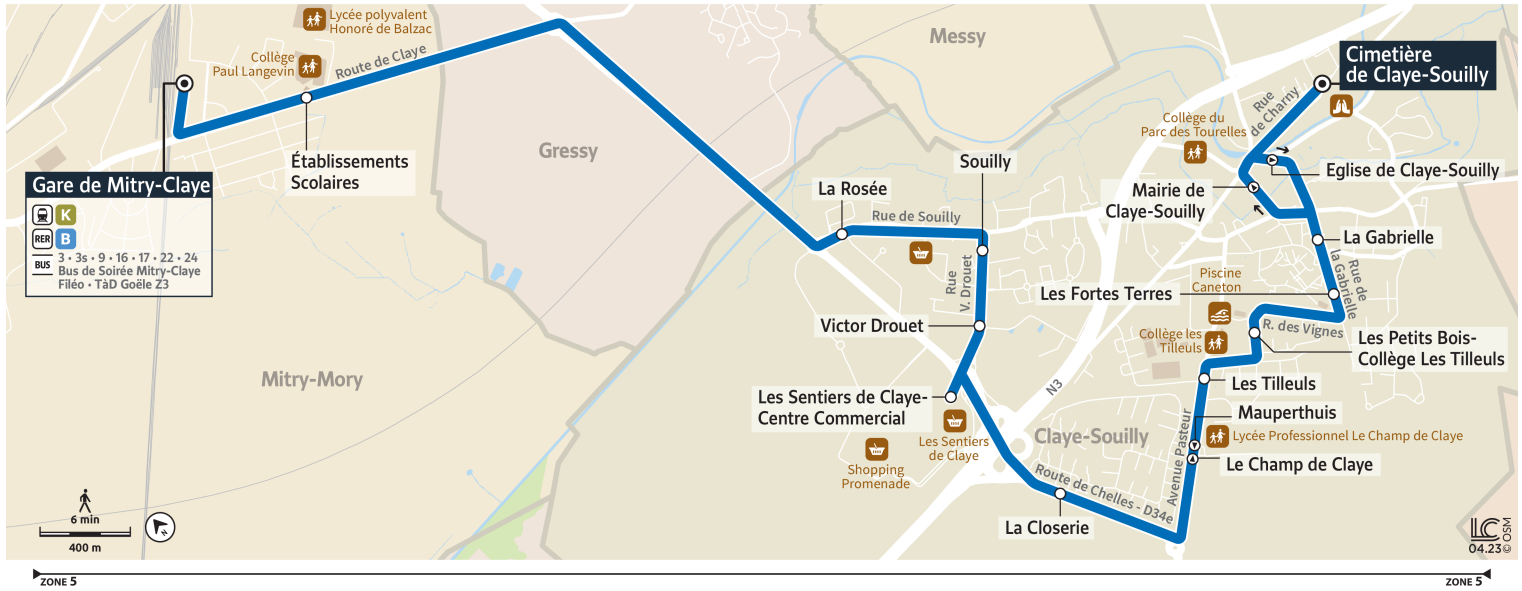

Horaires valables à partir du 28 août 2023

		Du lundi au vendredi													
CLAYE-SOUILLY	Cimetière de Claye-Souilly	18:23	18:36	18:48	19:00	19:12	19:24	19:32	19:44	19:56	20:08	20:30	20:57	21:27	21:57
	Église de Claye-Souilly	18:25	18:38	18:50	19:02	19:14	19:26	19:34	19:46	19:58	20:10	20:32	20:59	21:29	21:59
	La Gabrielle	18:26	18:39	18:51	19:03	19:15	19:27	19:35	19:47	19:59	20:11	20:33	21:00	21:30	22:00
	Les Fortes Terres	18:27	18:40	18:52	19:04	19:16	19:28	19:36	19:48	20:00	20:12	20:34	21:01	21:31	22:01
	Les Petits Bois-Collège Les Tilleuls	18:29	18:42	18:54	19:06	19:18	19:30	19:38	19:50	20:02	20:14	20:36	21:03	21:33	22:03
	Les Tilleuls	18:30	18:43	18:55	19:07	19:19	19:31	19:39	19:51	20:03	20:15	20:37	21:04	21:34	22:04
	Mauperthuis	18:31	18:44	18:56	19:08	19:20	19:32	19:40	19:52	20:04	20:16	20:38	21:05	21:35	22:05
	La Closerie	18:34	18:47	18:59	19:11	19:23	19:35	19:43	19:55	20:07	20:19	20:41	21:08	21:38	22:08
	Les Sentiers de Claye-C. Cial	18:36	18:49	19:01	19:13	19:25	19:37	19:45	19:57	20:09	20:21	20:43	21:10	21:40	22:10
	Victor Drouet	18:37	18:50	19:02	19:14	19:26	19:38	19:46	19:58	20:10	20:22	20:44	21:11	21:41	22:11
	Souilly	18:38	18:51	19:03	19:15	19:27	19:39	19:47	19:59	20:11	20:23	20:45	21:12	21:42	22:12
	La Rosée	18:40	18:53	19:05	19:17	19:29	19:41	19:49	20:01	20:13	20:25	20:47	21:14	21:44	22:14
MITRY-MORY	Établissements Scolaires	18:45	18:58	19:10	19:22	19:34	19:46	19:54	20:06	20:18	20:30	20:52	21:19	21:49	22:19
	Gare de Mitry-Claye	18:47	19:00	19:12	19:24	19:36	19:48	19:56	20:08	20:20	20:32	20:54	21:21	21:51	22:22

Bon à savoir

→ Ces horaires sont donnés à titre indicatif et sont soumis aux aléas de circulation.