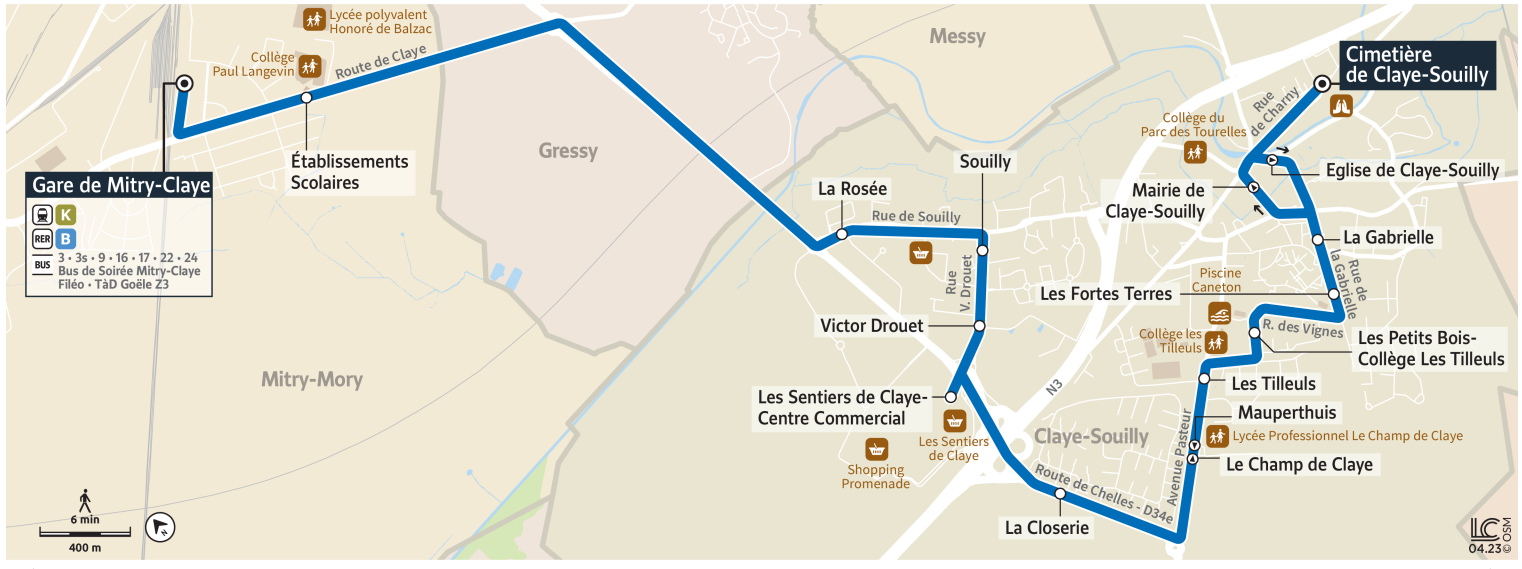

Horaires valables à partir du 28 août 2023

		Du lundi au vendredi														
MITRY-MORY	Gare de Mitry-Claye	5:58	6:10	6:22	6:34	6:46	7:00	7:22	7:34	7:46	7:57	8:09	8:24	8:39	8:55	9:10
	Établissements Scolaires	6:00	6:12	6:24	6:36	6:48	7:02	7:24	7:36	7:48	7:59	8:11	8:26	8:41	8:57	9:12
CLAYE-SOUILLY	La Rosée	6:05	6:17	6:29	6:41	6:53	7:07	7:29	7:41	7:53	8:04	8:16	8:31	8:46	9:02	9:17
	Souilly	6:07	6:19	6:31	6:43	6:55	7:09	7:31	7:43	7:55	8:06	8:18	8:33	8:48	9:04	9:19
	Victor Drouet	6:08	6:20	6:32	6:44	6:56	7:10	7:32	7:44	7:56	8:07	8:19	8:34	8:49	9:05	9:20
	Les Sentiers de Claye-C. Cial	6:09	6:21	6:33	6:45	6:57	7:11	7:33	7:45	7:57	8:08	8:20	8:35	8:50	9:06	9:21
	La Closerie	6:11	6:23	6:35	6:47	6:59	7:13	7:35	7:47	7:59	8:10	8:22	8:37	8:52	9:08	9:23
	Le Champ de Claye	6:14	6:26	6:38	6:50	7:02	7:16	7:38	7:50	8:02	8:13	8:25	8:40	8:55	9:11	9:26
	Les Tilleuls	6:15	6:27	6:39	6:51	7:03	7:17	7:39	7:51	8:03	8:14	8:26	8:41	8:56	9:12	9:27
	Les Petits Bois-Collège Les Tilleuls	6:17	6:29	6:41	6:53	7:05	7:19	7:41	7:53	8:05	8:16	8:28	8:43	8:58	9:14	9:29
	Les Fortes Terres	6:18	6:30	6:42	6:54	7:06	7:20	7:42	7:54	8:06	8:17	8:29	8:44	8:59	9:15	9:30
	La Gabrielle	6:20	6:32	6:44	6:56	7:08	7:22	7:44	7:56	8:08	8:19	8:31	8:46	9:01	9:17	9:32
	Mairie de Claye-Souilly	6:21	6:33	6:45	6:57	7:09	7:23	7:45	7:57	8:09	8:20	8:32	8:47	9:02	9:18	9:33
	Cimetière de Claye-Souilly	6:23	6:35	6:47	6:59	7:11	7:25	7:47	7:59	8:11	8:22	8:34	8:49	9:04	9:20	9:35

Bon à savoir

→ Ces horaires sont donnés à titre indicatif et sont soumis aux aléas de circulation.