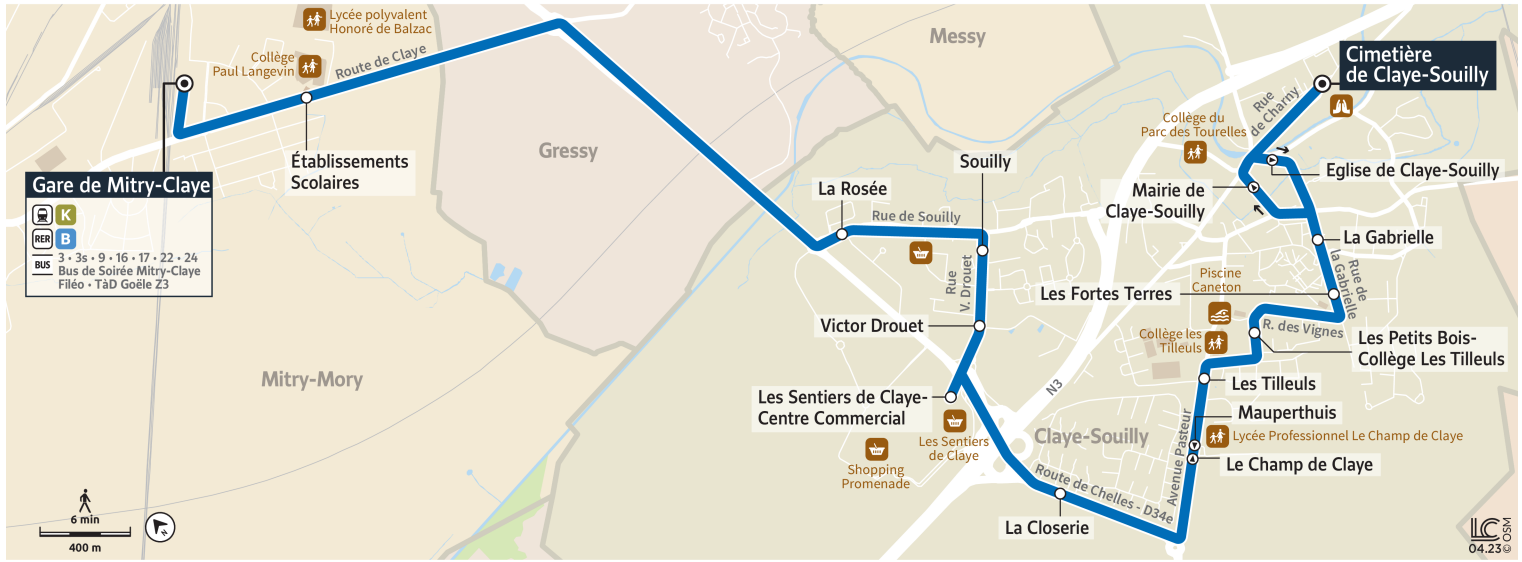

### Bon à savoir

→ Ces horaires sont donnés à titre indicatif et sont soumis aux aléas de circulation.

Horaires valables à partir du 28 août 2023

		Samedi	
MITRY-MORY	Gare de Mitry-Claye	21:27	21:57
	Établissements Scolaires	21:29	21:59
CLAYE-SOUILLY	La Rosée	21:34	22:04
	Souilly	21:36	22:06
	Victor Drouet	21:37	22:07
	Les Sentiers de Claye-C. Cial	21:38	22:08
	La Closerie	21:40	22:10
	Le Champ de Claye	21:43	22:13
	Les Tilleuls	21:44	22:14
	Les Petits Bois-Collège Les Tilleuls	21:46	22:16
	Les Fortes Terres	21:47	22:17
	La Gabrielle	21:49	22:19
	Mairie de Claye-Souilly	21:50	22:20
	Cimetière de Claye-Souilly	21:52	22:22

### Bon à savoir

→ Ces horaires sont donnés à titre indicatif et sont soumis aux aléas de circulation.

Horaires valables à partir du 28 août 2023

		Dimanche
MITRY-MORY	Gare de Mitry-Claye	21:57
	Établissements Scolaires	21:59
CLAYE-SOUILLY	La Rosée	22:05
	Souilly	22:07
	Victor Drouet	22:08
	Les Sentiers de Claye-C. Cial	22:09
	La Closerie	22:11
	Le Champ de Claye	22:13
	Les Tilleuls	22:14
	Les Petits Bois-Collège Les Tilleuls	22:15
	Les Fortes Terres	22:16
	La Gabrielle	22:17
	Mairie de Claye-Souilly	22:18
	Cimetière de Claye-Souilly	22:20