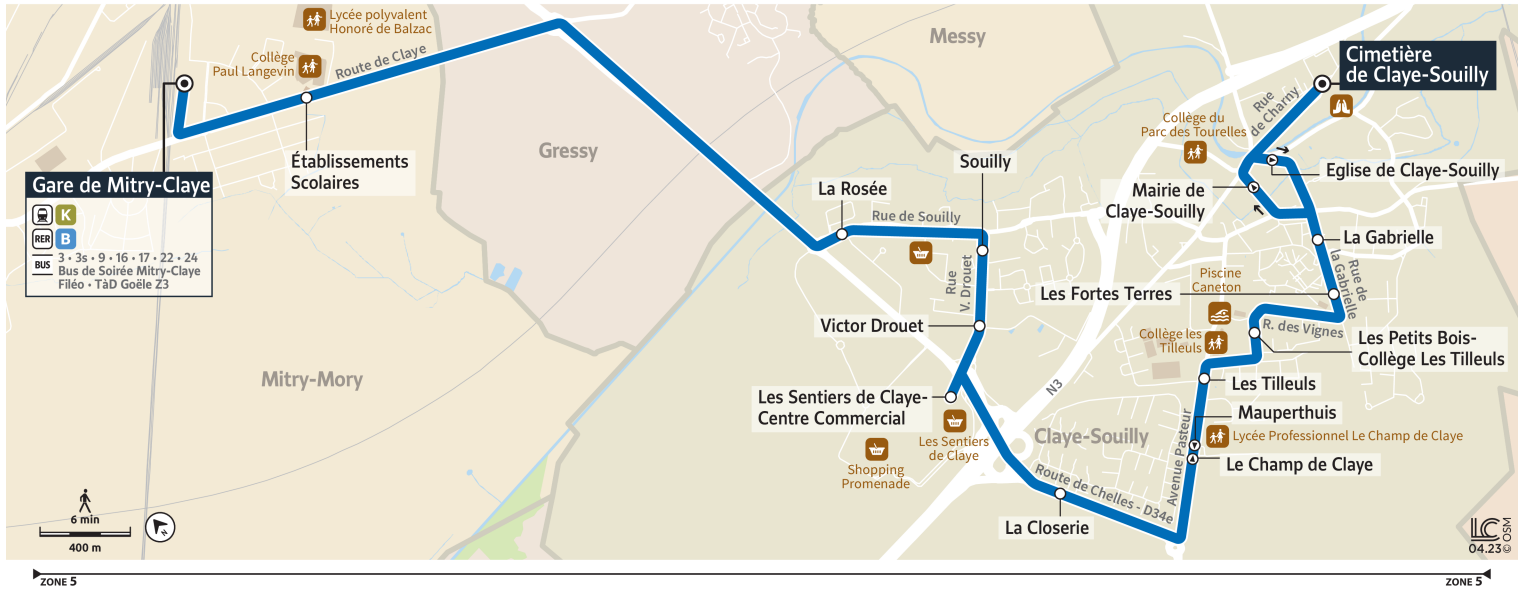

Horaires valables à partir du 28 août 2023

		Du lundi au vendredi														
CLAYE-SOUILLY	Cimetière de Claye-Souilly	5:28	6:00	6:13	6:25	6:40	6:52	7:04	7:16	7:27	7:39	7:52	8:04	8:16	8:25	8:39
	Église de Claye-Souilly	5:30	6:02	6:15	6:27	6:42	6:54	7:06	7:18	7:29	7:41	7:54	8:06	8:18	8:27	8:41
	La Gabrielle	5:31	6:03	6:16	6:28	6:43	6:55	7:07	7:19	7:30	7:42	7:55	8:07	8:19	8:28	8:42
	Les Fortes Terres	5:32	6:04	6:17	6:29	6:44	6:56	7:08	7:20	7:31	7:43	7:56	8:08	8:20	8:29	8:43
	Les Petits Bois-Collège Les Tilleuls	5:34	6:06	6:19	6:31	6:46	6:58	7:10	7:22	7:33	7:45	7:58	8:10	8:22	8:31	8:45
	Les Tilleuls	5:35	6:07	6:20	6:32	6:47	6:59	7:11	7:23	7:34	7:46	7:59	8:11	8:23	8:32	8:46
	Mauperthuis	5:36	6:08	6:21	6:33	6:48	7:00	7:12	7:24	7:35	7:47	8:00	8:12	8:24	8:33	8:47
	La Closerie	5:39	6:11	6:24	6:36	6:51	7:03	7:15	7:27	7:38	7:50	8:03	8:15	8:27	8:36	8:50
	Les Sentiers de Claye-C. Cial	5:41	6:13	6:26	6:38	6:54	7:06	7:18	7:30	7:41	7:53	8:06	8:18	8:30	8:39	8:53
	Victor Drouet	5:42	6:14	6:27	6:39	6:56	7:08	7:20	7:32	7:43	7:55	8:08	8:20	8:32	8:41	8:55
	Souilly	5:43	6:15	6:28	6:40	6:57	7:09	7:21	7:33	7:44	7:56	8:09	8:21	8:33	8:42	8:56
La Rosée	5:45	6:17	6:30	6:42	6:59	7:11	7:23	7:35	7:46	7:58	8:11	8:23	8:35	8:44	8:58	
MITRY-MORY	Établissements Scolaires	5:50	6:22	6:35	6:47	7:05	7:17	7:29	7:41	7:52	8:04	8:17	8:29	8:41	8:50	9:04
	Gare de Mitry-Claye	5:52	6:24	6:37	6:49	7:07	7:19	7:31	7:43	7:54	8:06	8:19	8:31	8:43	8:52	9:06

Bon à savoir

→ Ces horaires sont donnés à titre indicatif et sont soumis aux aléas de circulation.