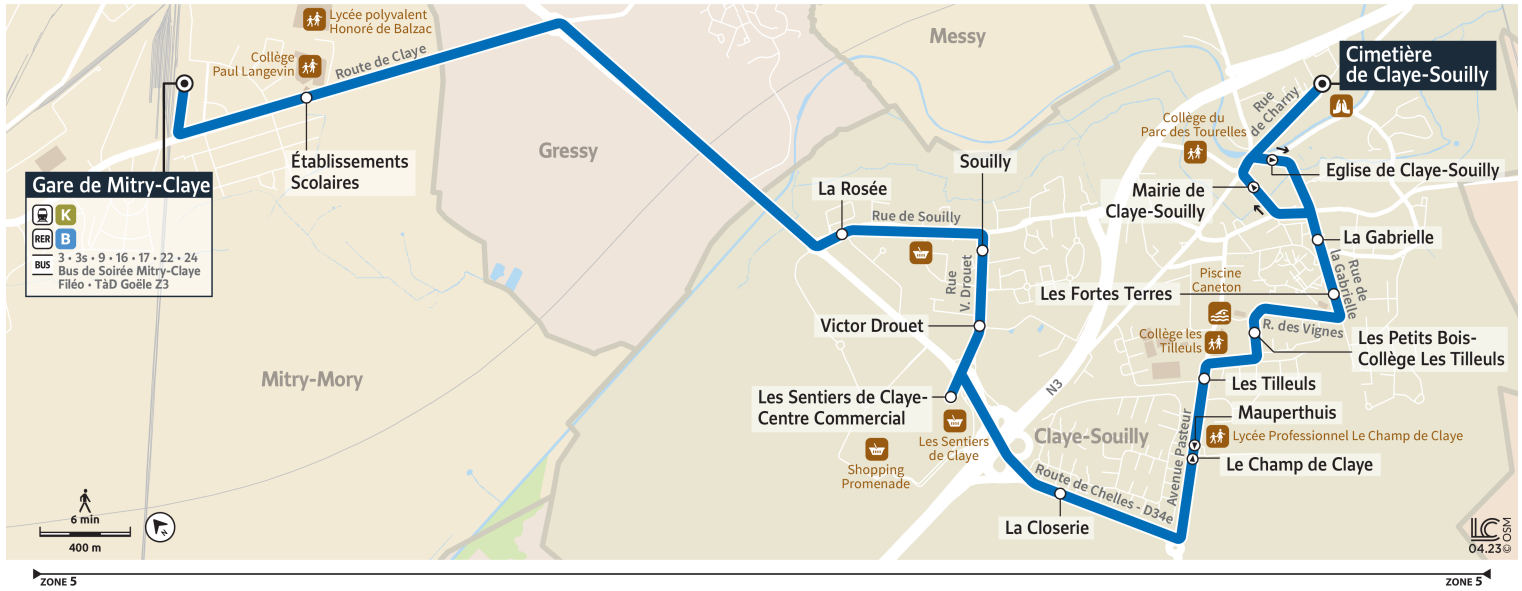

Horaires valables à partir du 28 août 2023

		Du lundi au vendredi														
MITRY-MORY	Gare de Mitry-Claye	17:50	18:02	18:14	18:26	18:38	18:50	19:02	19:14	19:26	19:38	19:50	20:02	20:14	20:37	21:02
	Établissements Scolaires	17:52	18:04	18:16	18:28	18:40	18:52	19:04	19:16	19:28	19:40	19:52	20:04	20:16	20:39	21:04
CLAYE-SOUILLY	La Rosée	17:59	18:11	18:23	18:35	18:47	18:59	19:09	19:21	19:33	19:45	19:57	20:09	20:21	20:44	21:09
	Souilly	18:02	18:14	18:26	18:38	18:50	19:02	19:11	19:23	19:35	19:47	19:59	20:11	20:23	20:46	21:11
	Victor Drouet	18:03	18:15	18:27	18:39	18:51	19:03	19:12	19:24	19:36	19:48	20:00	20:12	20:24	20:47	21:12
	Les Sentiers de Claye-C. Cial	18:05	18:17	18:29	18:41	18:53	19:05	19:13	19:25	19:37	19:49	20:01	20:13	20:25	20:48	21:13
	La Closerie	18:07	18:19	18:31	18:43	18:55	19:07	19:15	19:27	19:39	19:51	20:03	20:15	20:27	20:50	21:15
	Le Champ de Claye	18:10	18:22	18:34	18:46	18:58	19:10	19:18	19:30	19:42	19:54	20:06	20:18	20:30	20:53	21:18
	Les Tilleuls	18:12	18:24	18:36	18:48	19:00	19:12	19:19	19:31	19:43	19:55	20:07	20:19	20:31	20:54	21:19
	Les Petits Bois-Collège Les Tilleuls	18:13	18:25	18:37	18:49	19:01	19:13	19:21	19:33	19:45	19:57	20:09	20:21	20:33	20:56	21:21
	Les Fortes Terres	18:15	18:27	18:39	18:51	19:03	19:15	19:22	19:34	19:46	19:58	20:10	20:22	20:34	20:57	21:22
	La Gabrielle	18:16	18:28	18:40	18:52	19:04	19:16	19:24	19:36	19:48	20:00	20:12	20:24	20:36	20:59	21:24
	Mairie de Claye-Souilly	18:18	18:30	18:42	18:54	19:06	19:18	19:25	19:37	19:49	20:01	20:13	20:25	20:37	21:00	21:25
	Cimetière de Claye-Souilly	18:20	18:32	18:44	18:56	19:08	19:20	19:27	19:39	19:51	20:03	20:15	20:27	20:39	21:02	21:27

Bon à savoir

→ Ces horaires sont donnés à titre indicatif et sont soumis aux aléas de circulation.