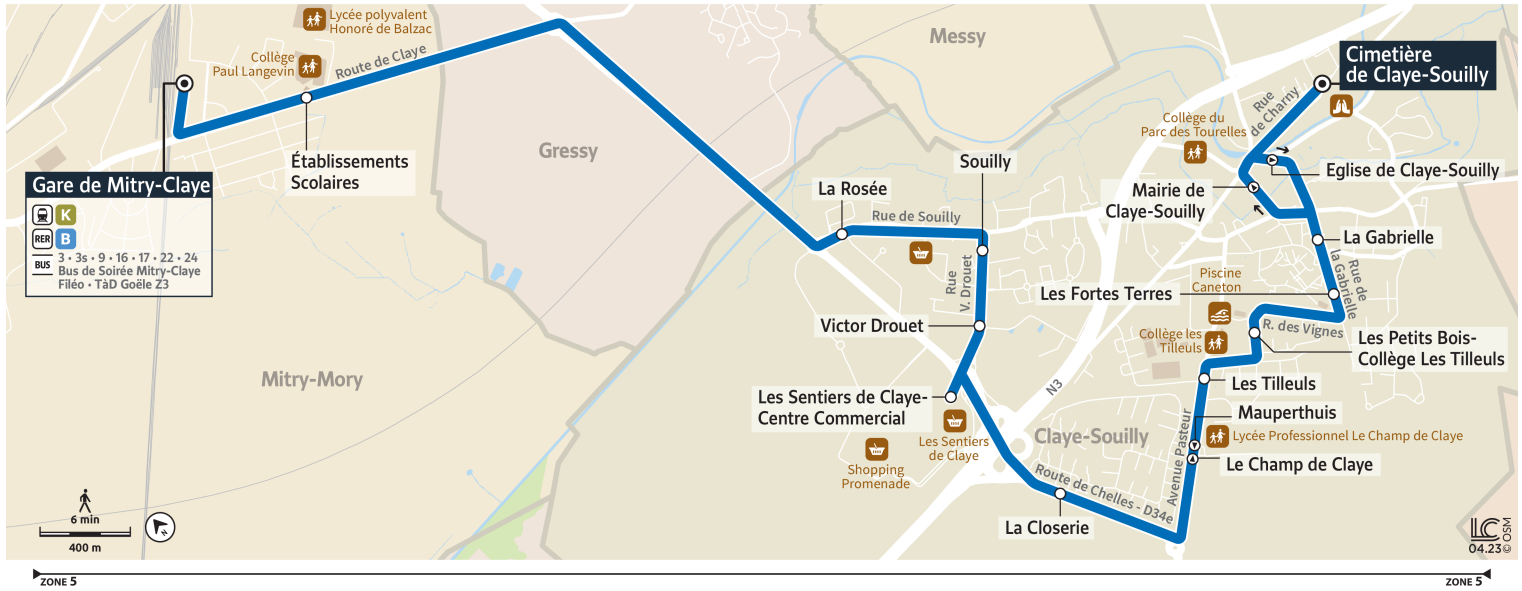

Horaires valables à partir du 28 août 2023

		Dimanche														
MITRY-MORY	Gare de Mitry-Claye	6:57	7:57	8:57	9:57	10:57	11:57	12:57	13:57	14:57	15:57	16:57	17:57	18:57	19:57	20:57
	Établissements Scolaires	6:59	7:59	8:59	9:59	10:59	11:59	12:59	13:59	14:59	15:59	16:59	17:59	18:59	19:59	20:59
CLAYE-SOUILLY	La Rosée	7:05	8:05	9:05	10:05	11:05	12:05	13:05	14:05	15:05	16:05	17:05	18:05	19:05	20:05	21:05
	Souilly	7:07	8:07	9:07	10:07	11:07	12:07	13:07	14:07	15:07	16:07	17:07	18:07	19:07	20:07	21:07
	Victor Drouet	7:08	8:08	9:08	10:08	11:08	12:08	13:08	14:08	15:08	16:08	17:08	18:08	19:08	20:08	21:08
	Les Sentiers de Claye-C. Cial	7:09	8:09	9:09	10:09	11:09	12:09	13:09	14:09	15:09	16:09	17:09	18:09	19:09	20:09	21:09
	La Closerie	7:11	8:11	9:11	10:11	11:11	12:11	13:11	14:11	15:11	16:11	17:11	18:11	19:11	20:11	21:11
	Le Champ de Claye	7:13	8:13	9:13	10:13	11:13	12:13	13:13	14:13	15:13	16:13	17:13	18:13	19:13	20:13	21:13
	Les Tilleuls	7:14	8:14	9:14	10:14	11:14	12:14	13:14	14:14	15:14	16:14	17:14	18:14	19:14	20:14	21:14
	Les Petits Bois-Collège Les Tilleuls	7:15	8:15	9:15	10:15	11:15	12:15	13:15	14:15	15:15	16:15	17:15	18:15	19:15	20:15	21:15
	Les Fortes Terres	7:16	8:16	9:16	10:16	11:16	12:16	13:16	14:16	15:16	16:16	17:16	18:16	19:16	20:16	21:16
	La Gabrielle	7:17	8:17	9:17	10:17	11:17	12:17	13:17	14:17	15:17	16:17	17:17	18:17	19:17	20:17	21:17
	Mairie de Claye-Souilly	7:18	8:18	9:18	10:18	11:18	12:18	13:18	14:18	15:18	16:18	17:18	18:18	19:18	20:18	21:18
	Cimetière de Claye-Souilly	7:20	8:20	9:20	10:20	11:20	12:20	13:20	14:20	15:20	16:20	17:20	18:20	19:20	20:20	21:20

Bon à savoir

→ Ces horaires sont donnés à titre indicatif et sont soumis aux aléas de circulation.