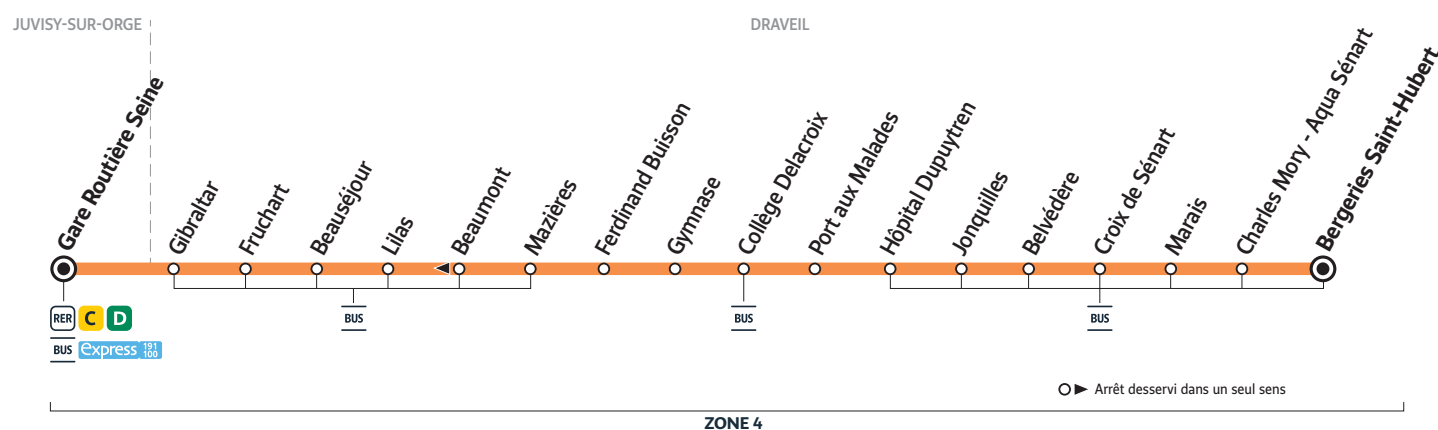

Horaires valables du 8 juillet au 28 août 2022 inclus - HORAIRES ÉTÉ 2022

Correspondances Keolis Orly Rungis Autres lignes de bus

## Du lundi au vendredi - Heures de pointe

DRAVEIL	Bergeries St-Hubert	6:07	6:22	6:37	6:52	7:07	7:22	7:37	7:52	8:07	8:22	8:37	8:52	9:07	9:22	9:37	17:31	18:00	18:28	18:56
	Hôpital Dupuytren	6:12	6:27	6:42	6:57	7:12	7:27	7:42	7:57	8:12	8:27	8:42	8:57	9:12	9:27	9:42	17:36	18:05	18:33	19:01
	Ferdinand Buisson	6:16	6:31	6:46	7:01	7:16	7:31	7:46	8:01	8:16	8:31	8:46	9:01	9:16	9:31	9:46	17:40	18:09	18:37	19:05
	Lilas	6:19	6:34	6:49	7:04	7:19	7:34	7:49	8:04	8:19	8:34	8:49	9:04	9:19	9:34	9:49	17:43	18:12	18:40	19:08
JUVISY	Gare Routière Seine	6:27	6:42	6:57	7:12	7:27	7:42	7:57	8:12	8:27	8:42	8:57	9:12	9:27	9:42	9:57	17:51	18:20	18:48	19:16

## Du lundi au vendredi - Heures de pointe

JUVISY	Gare Routière Seine	15:45	16:00	16:15	16:30	16:45	17:00	17:15	17:30	17:44	17:58	18:12	18:26	18:40	18:54	19:08	19:22	19:36
DRAVEIL	Lilas	15:50	16:05	16:20	16:35	16:50	17:05	17:20	17:35	17:49	18:03	18:17	18:31	18:45	18:59	19:13	19:27	19:41
	Ferdinand Buisson	15:54	16:09	16:24	16:39	16:54	17:09	17:24	17:39	17:53	18:07	18:21	18:35	18:49	19:03	19:17	19:31	19:45
	Hôpital Dupuytren	15:56	16:11	16:26	16:41	16:56	17:11	17:26	17:41	17:55	18:09	18:23	18:37	18:51	19:05	19:19	19:33	19:47
	Bergeries St-Hubert	16:01	16:16	16:31	16:46	17:01	17:16	17:31	17:46	18:00	18:14	18:28	18:42	18:56	19:10	19:24	19:38	19:52