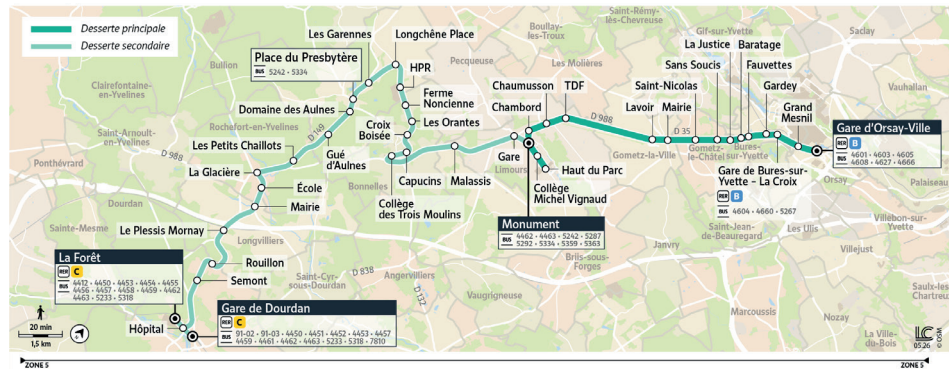

### BUS 5267 BURES-SUR-YVETTE La Croix <> GIF-SUR-YVETTE Marché Goussons

- La desserte des arrêts « Lavoir » et « Neuveries » à Gif-sur-Yvette.
- Le prolongement de la ligne jusqu'à l'arrêt « La Croix » pour desservir la Gare RER B de Bures-sur-Yvette.
- L'arrêt « Rond-point des Écoles » est désormais uniquement desservi par la ligne 5277.

### BUS 5277 GIF-SUR-YVETTE Marché Goussons <> GOMETZ-LE-CHÂTEL Saint-Clair

- Maintien de la desserte des arrêts « Vacheresse » et « Mauregard » à Gometz-la-Ville.
- Les arrêts « Lavoir » et « Neuveries » sont désormais desservis par la ligne 5267.

## Lignes régulières

### BUS 5307 Gare d'ORSAY - Ville <> Gare de DOURDAN - La Forêt

- Un nouveau terminus en gare de Dourdan avec des horaires en correspondance avec le RER C.
- Une meilleure fréquence avec des bus toutes les 15 min en heures de pointe et toutes les heures en heures creuses.
- Une nouvelle desserte du collège Michel Vignaud, du lycée Jules Verne et de la zone commerciale à Limours.