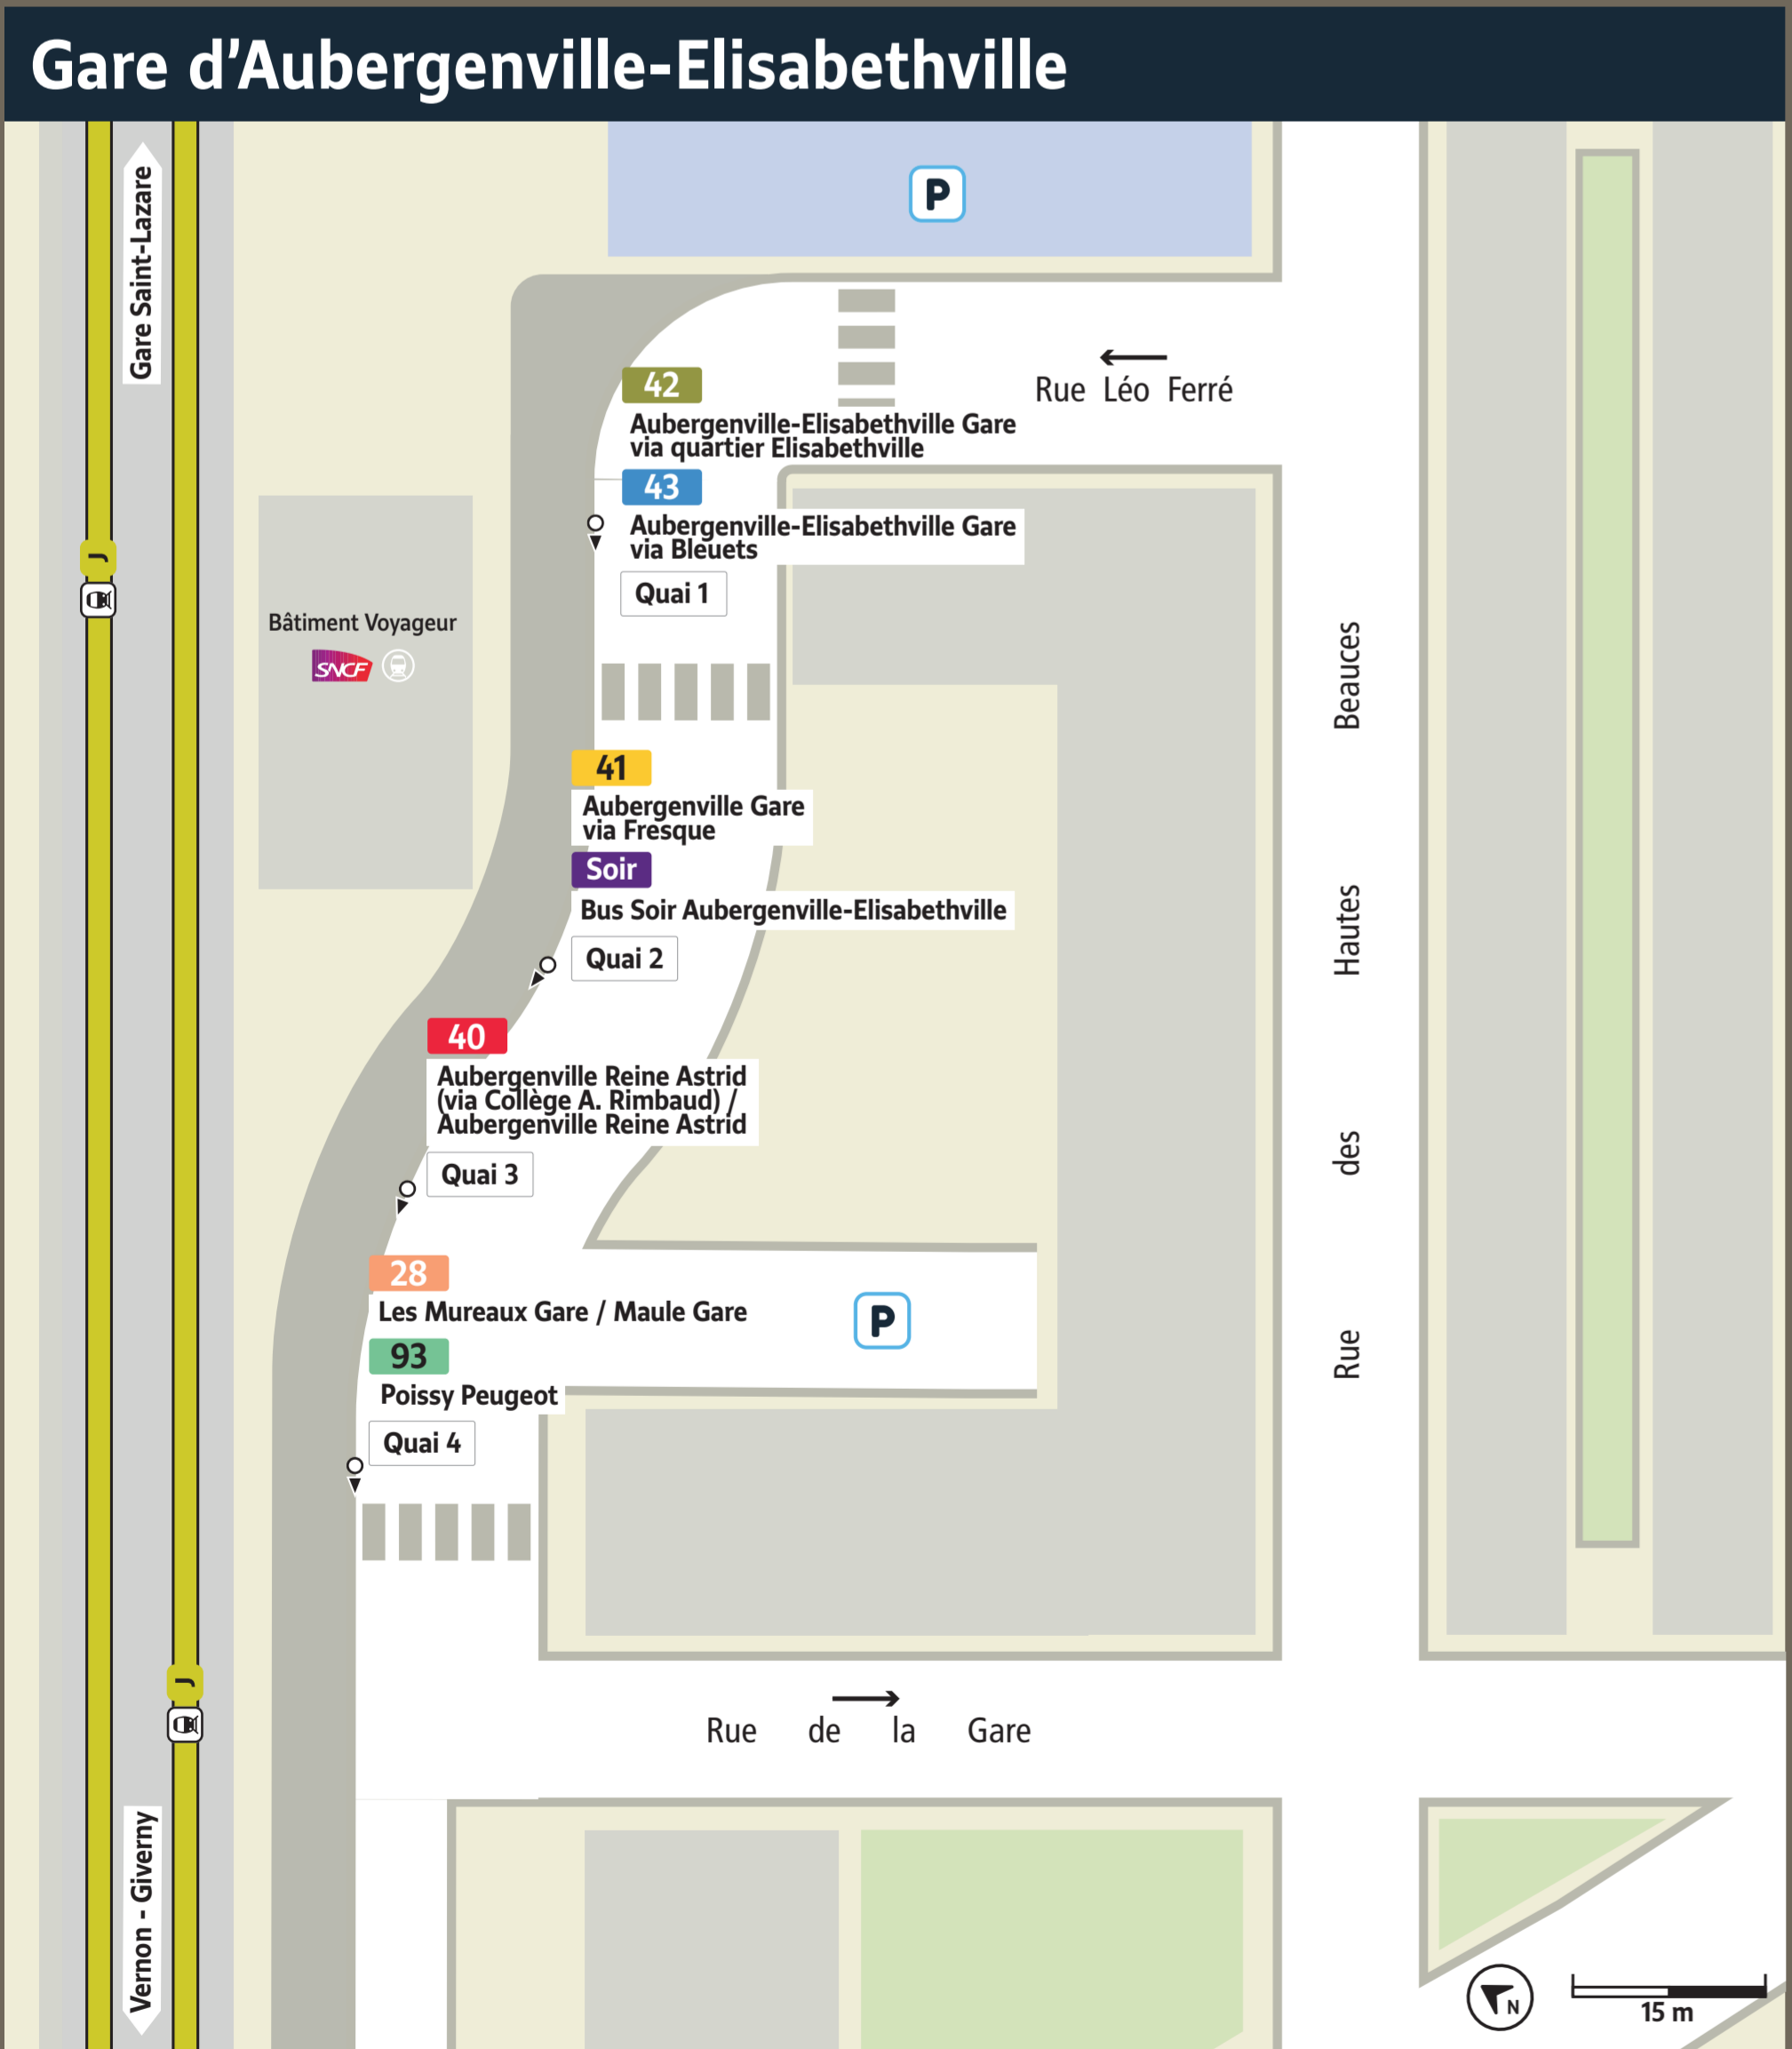

Les lignes essentielles

Qui contacter ?

KEOIS
SEINE ET OISE EST
01 85 10 10 33 @PoissyMur_IDFM

4	6	7	11	18	21
22	23	25	26	33	42
43	58	60	61	62	65
66	67	68	70	71	73
76a	92	93	95	100	A14

X419 Soir Les Mureaux
TâD Meulan - Les Mureaux

FRANCILITÉ
Express Ouest
01 30 54 27 72 @IDFOuest_IDFM

BUS 80 501

transdev
Transdev Sud Yvelines
01 34 57 57 57 @CSYvelines_IDFM

BUS 13 14 28 38
41 511 512

Transdev Vexin
01 37 13 75 13 @Vexin_IDFM

BUS TâD Vexin Est

GRUPE RATP
RD Mantois
01 30 94 77 77 @Mantois_IDFM

BUS 9 17 34 40 41
42 43 44 45 81
82 87 88C N151 J

Soir Aubergenville-Elisabethville
TâD Mantois

SNCF
36 58

J N