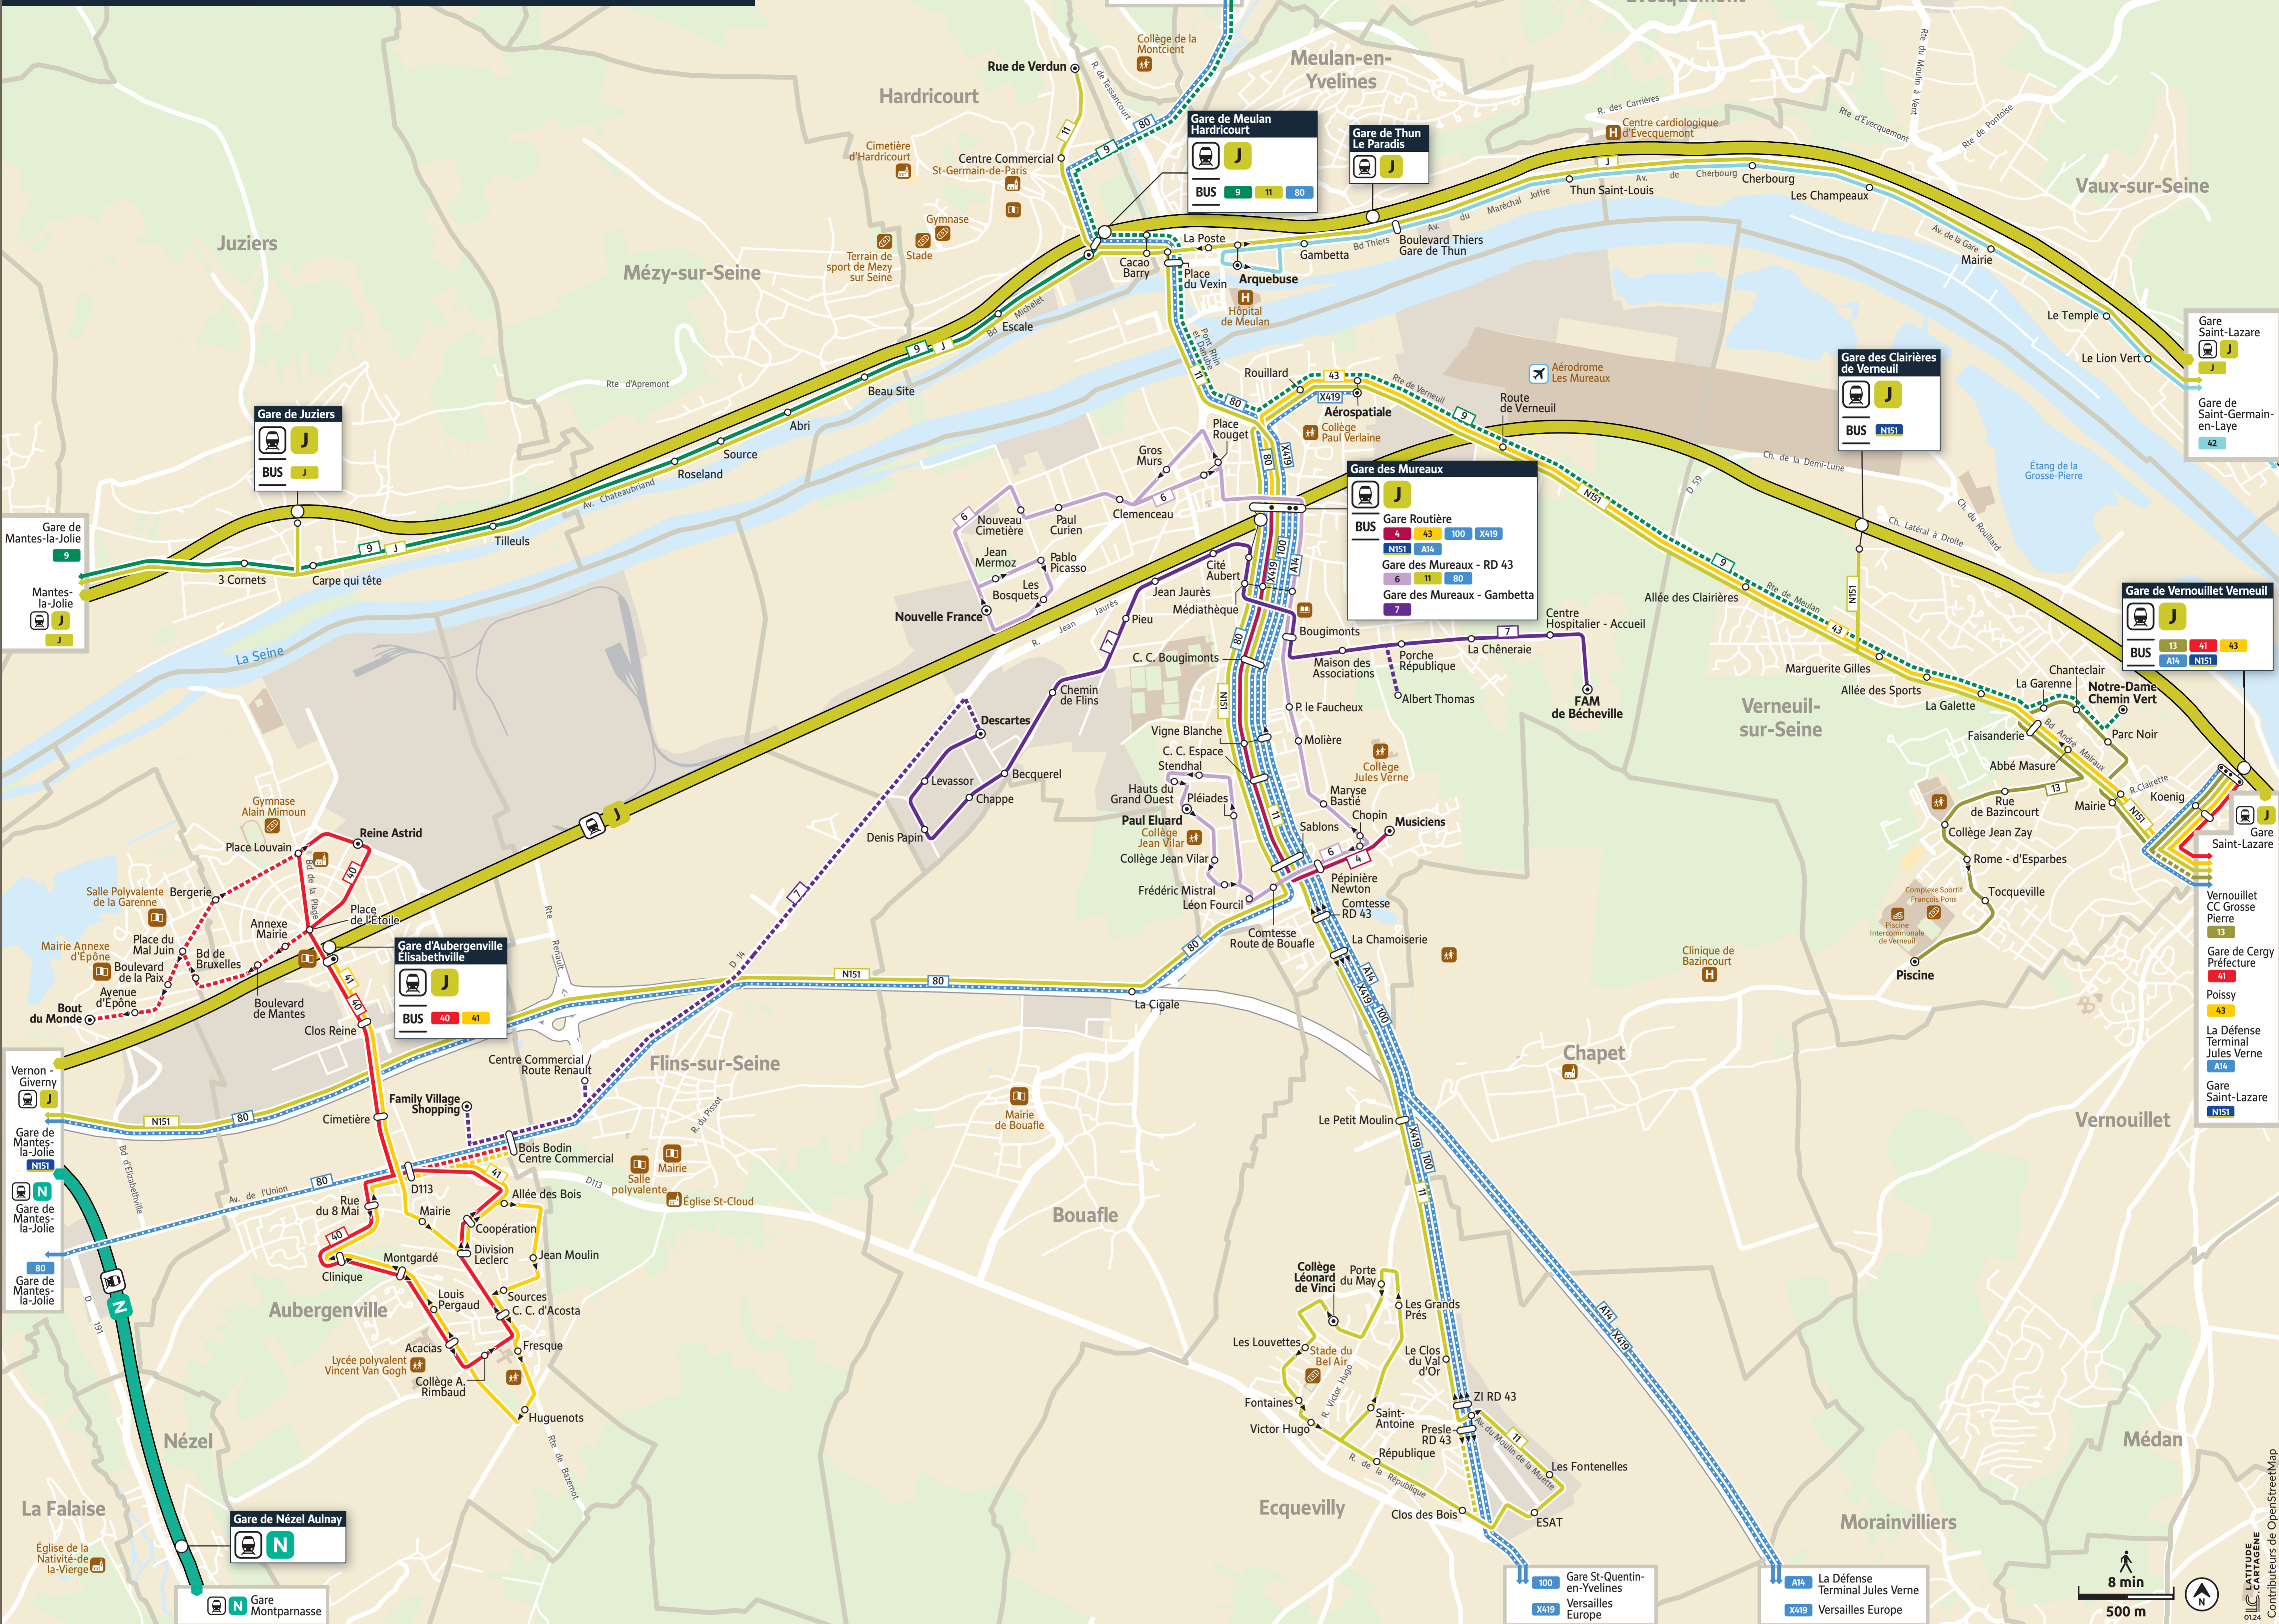

Les lignes essentielles

Qui contacter ?

KEOIS
SEINE ET OISE EST
01 85 10 10 33 @PoissyMur_IDFM

4	6	7	11	18	21
22	23	25	26	33	42
43	58	60	61	62	65
66	67	68	70	71	73
76a	92	93	95	100	A14

X419 Soir Les Mureaux
TâD Meulan - Les Mureaux

FRANCILITÉ
Express Ouest
01 30 54 27 72 @IDFOuest_IDFM

BUS 80 501

transdev
Transdev Sud Yvelines
01 34 57 57 57 @CSYvelines_IDFM

BUS 13 14 28 38
41 511 512

Transdev Vexin
01 37 13 75 13 @Vexin_IDFM

BUS TâD Vexin Est

GRUPE RATP
RD Mantois
01 30 94 77 77 @Mantois_IDFM

BUS 9 17 34 40 41
42 43 44 45 81
82 87 88C N151 J

Soir Aubergenville-Elisabethville
TâD Mantois

SNCF
36 58

J N