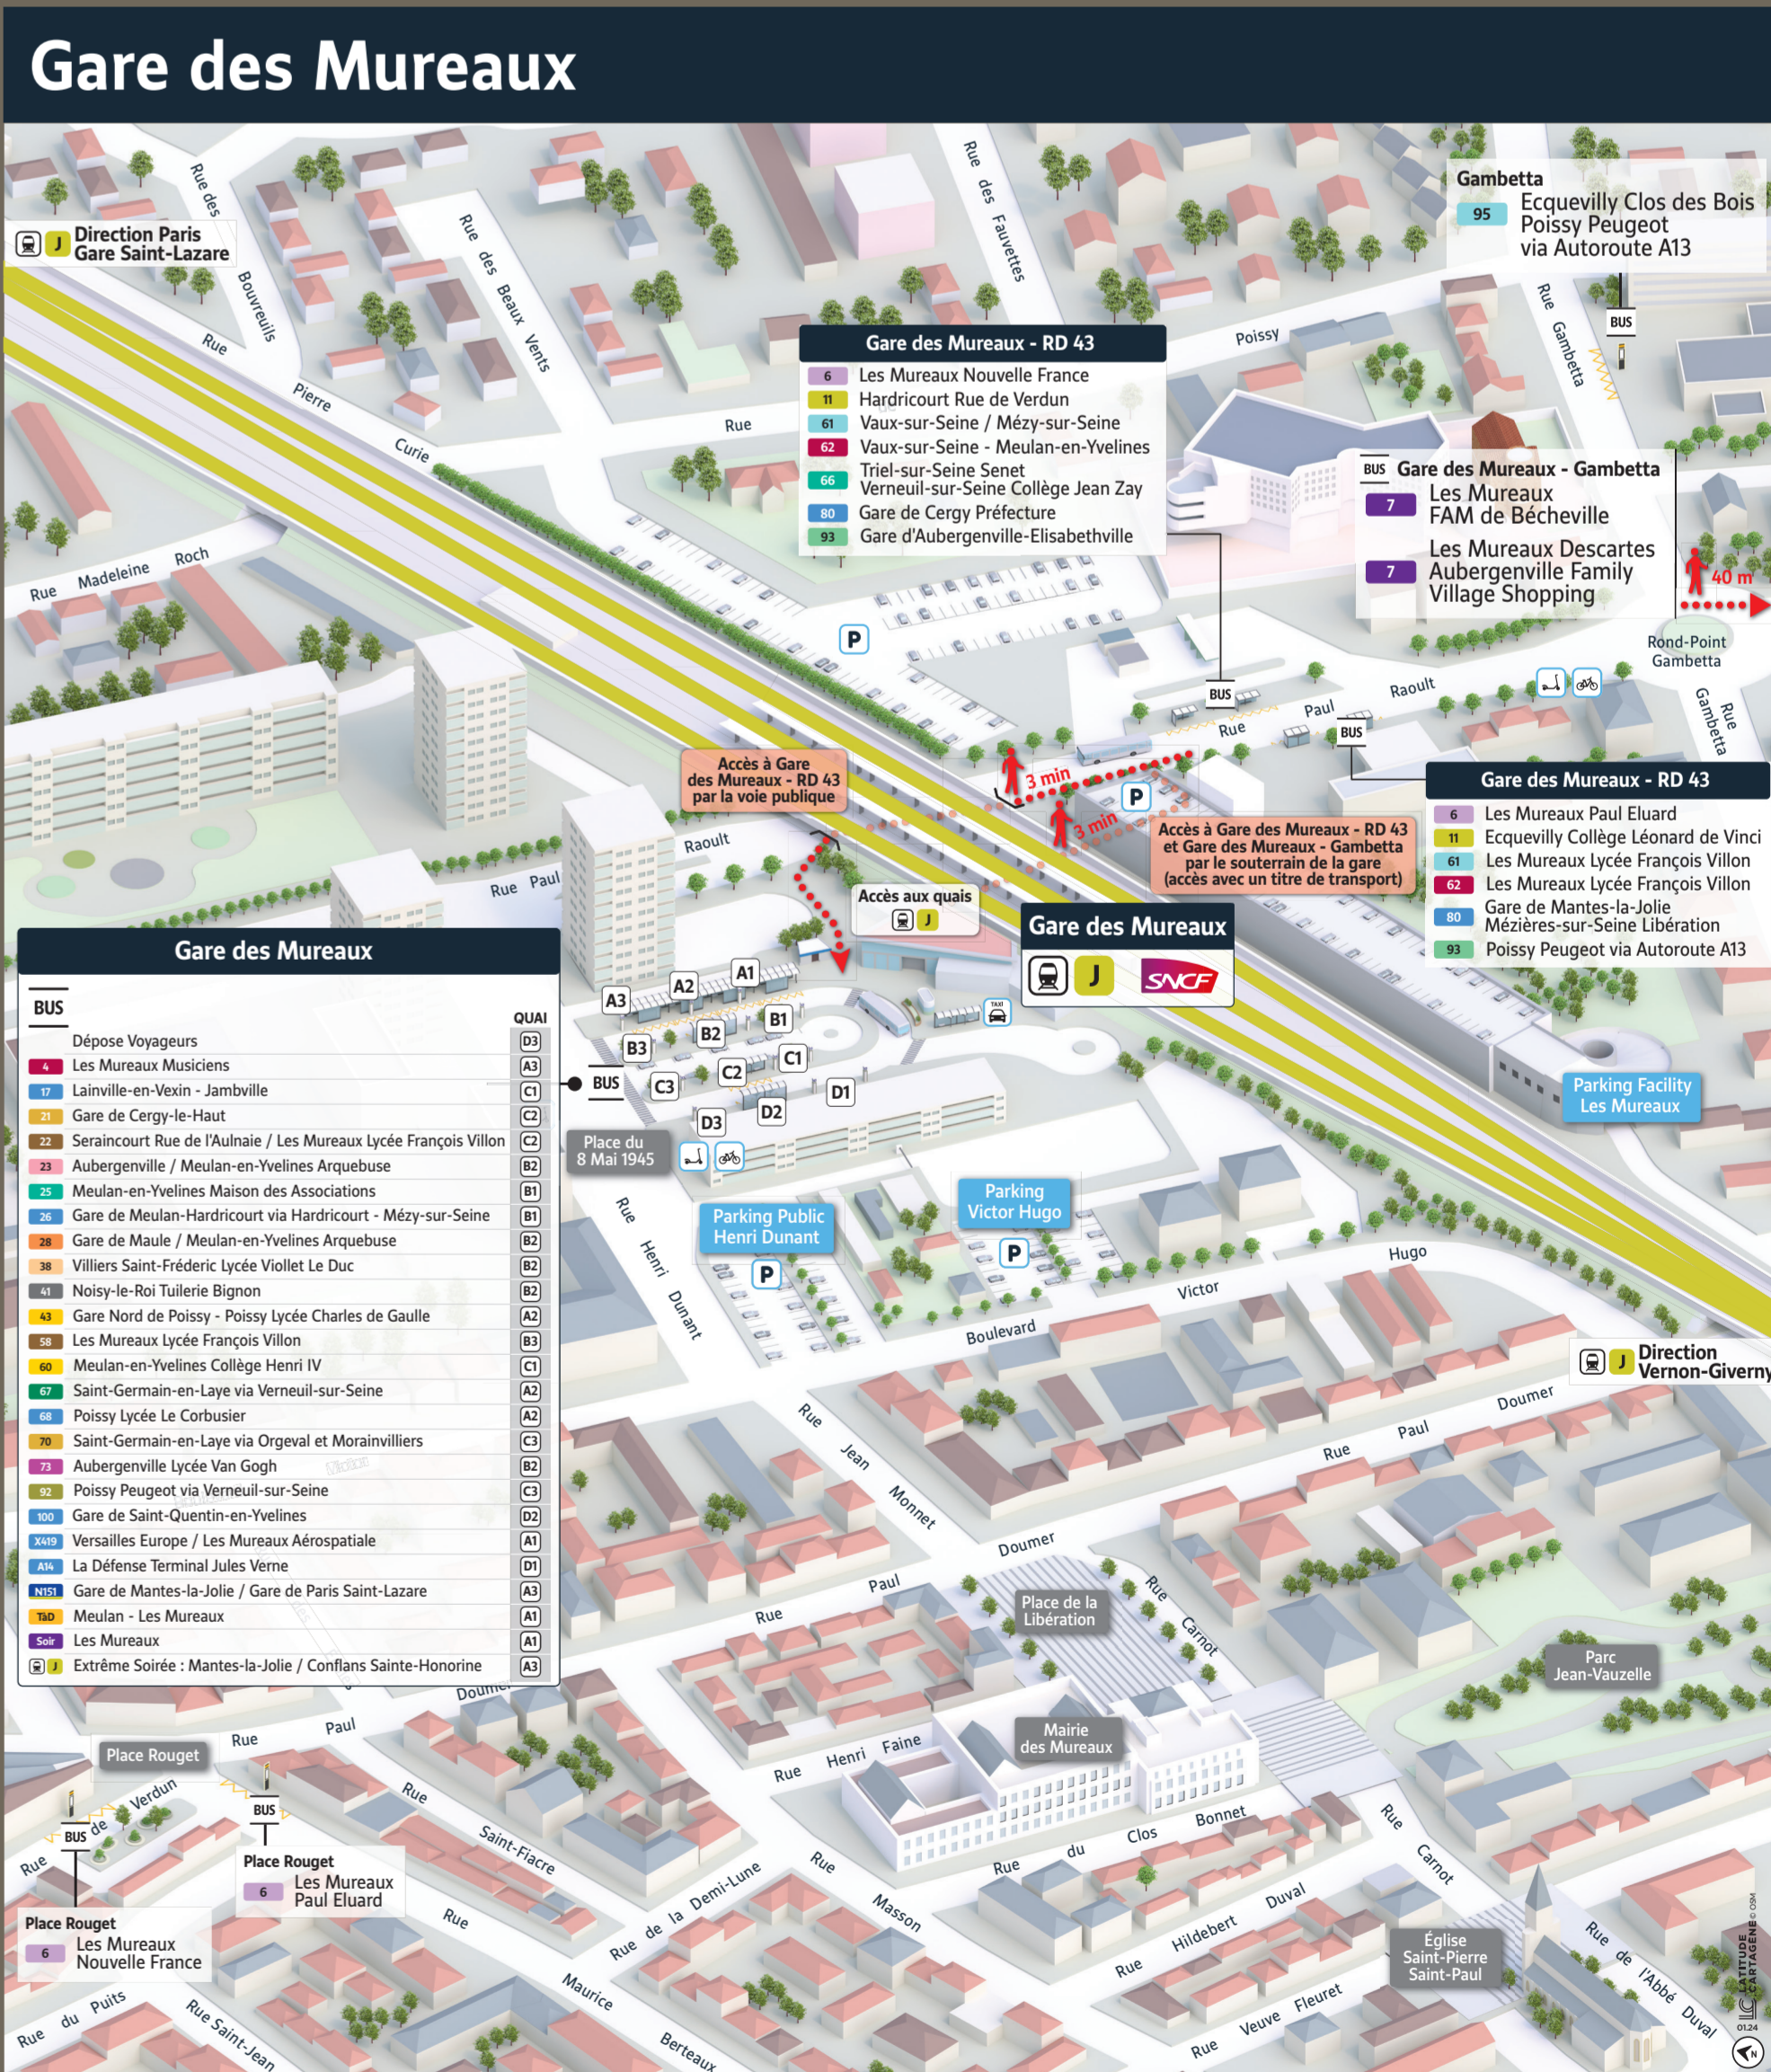

Les lignes essentielles

Qui contacter ?

KEOIS
SEINE ET OISE EST
01 85 10 10 33 @PoissyMur_IDFM

4	6	7	11	18	21
22	23	25	26	33	42
43	58	60	61	62	65
66	67	68	70	71	73
76a	92	93	95	100	A14

X419 Soir Les Mureaux
TâD Meulan - Les Mureaux

FRANCILITÉ
Express Ouest
01 30 54 27 72 @IDFOuest_IDFM

BUS 80 501

transdev
Transdev Sud Yvelines
01 34 57 57 57 @CSYvelines_IDFM

BUS 13 14 28 38
41 511 512

Transdev Vexin
01 37 13 75 13 @Vexin_IDFM

BUS TâD Vexin Est

GRUPE RATP
RD Mantois
01 30 94 77 77 @Mantois_IDFM

BUS 9 17 34 40 41
42 43 44 45 81
82 87 88C N151 J

Soir Aubergenville-Elisabethville
TâD Mantois

SNCF
36 58

J N