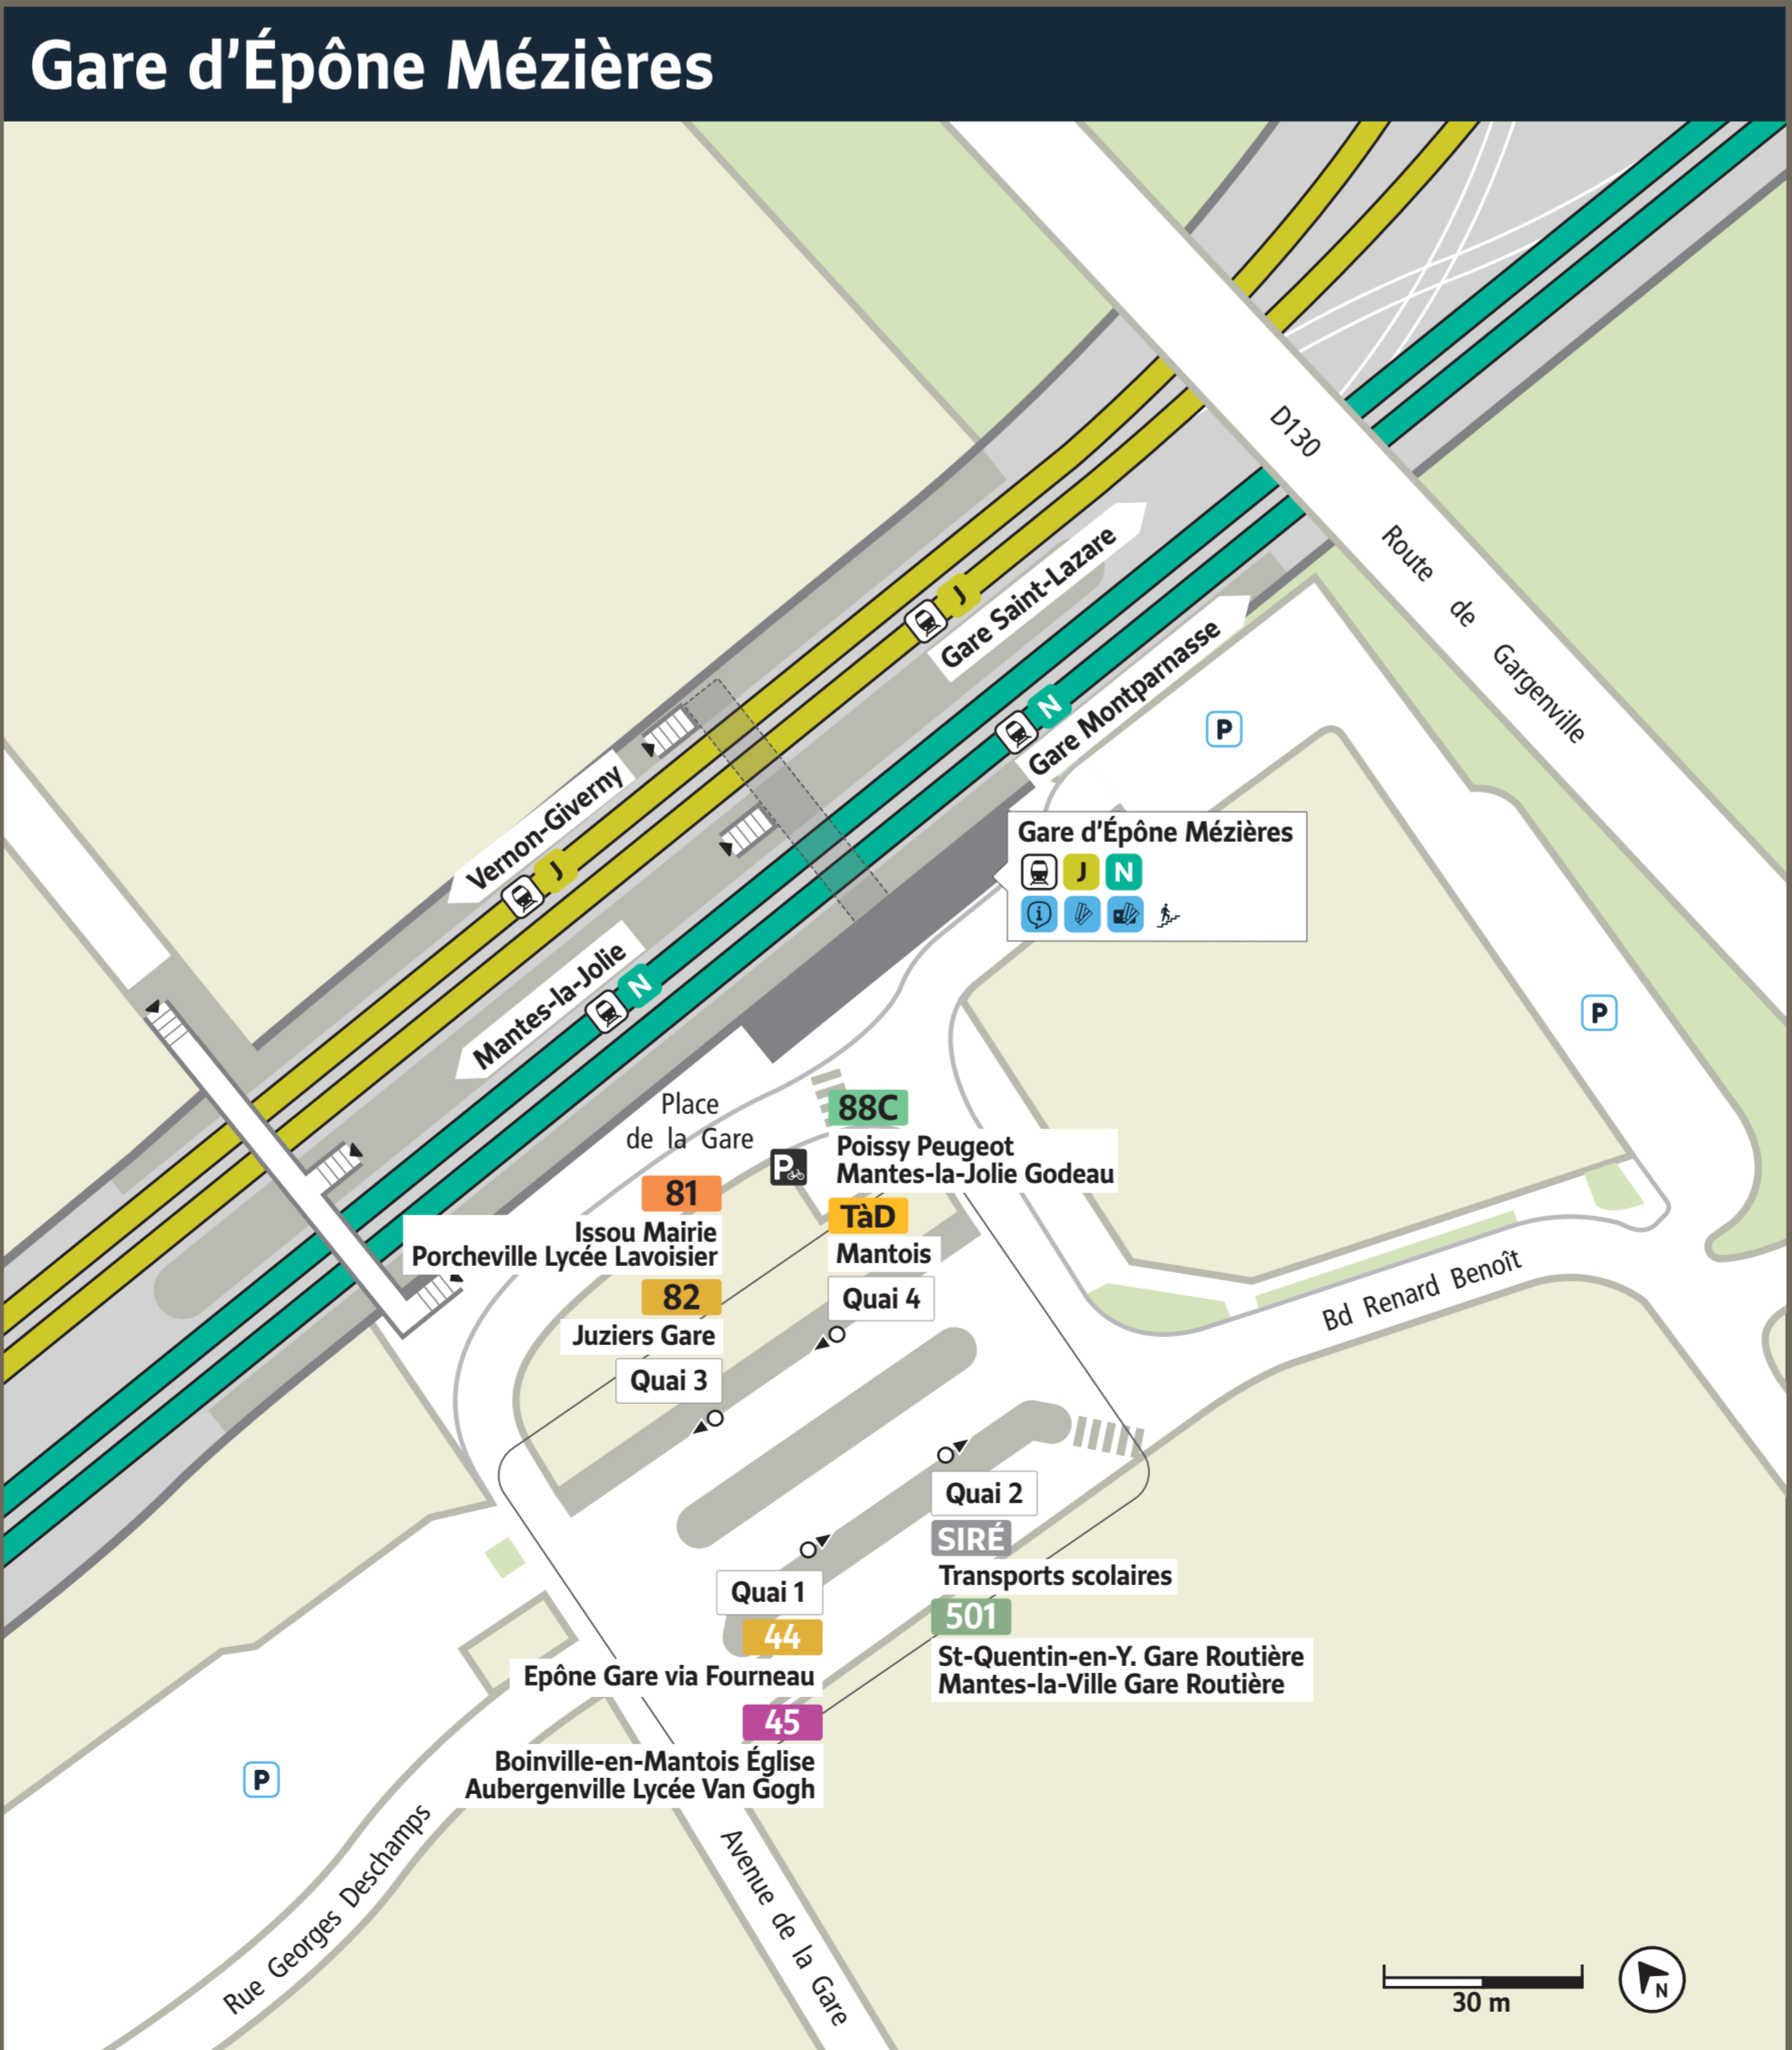

Les lignes essentielles

Qui contacter ?

KEOIS
SEINE ET OISE EST
01 85 10 10 33 @PoissyMur_IDFM

4	6	7	11	18	21
22	23	25	26	33	42
43	58	60	61	62	65
66	67	68	70	71	73
76a	92	93	95	100	A14

X419 Soir Les Mureaux
TâD Meulan - Les Mureaux

FRANCILITÉ
Express Ouest
01 30 54 27 72 @IDFOuest_IDFM

BUS 80 501

transdev
Transdev Sud Yvelines
01 34 57 57 57 @CSYvelines_IDFM

BUS 13 14 28 38
41 511 512

Transdev Vexin
01 37 13 75 13 @Vexin_IDFM

BUS TâD Vexin Est

GRUPE RATP
RD Mantois
01 30 94 77 77 @Mantois_IDFM

BUS 9 17 34 40 41
42 43 44 45 81
82 87 88C N151 J

Soir Aubergenville-Elisabethville
TâD Mantois

SNCF
36 58

J N