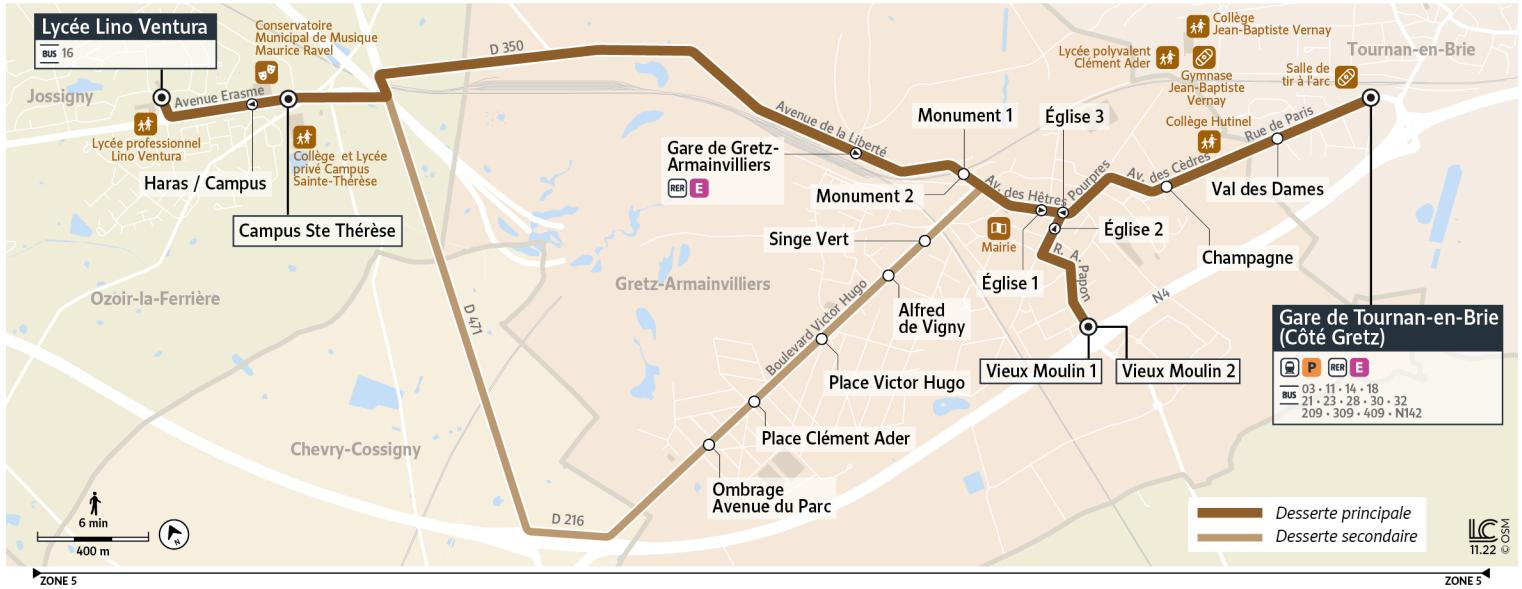

Horaires valables à partir du 1er janvier 2023 uniquement en période scolaire

		Du lundi au vendredi						
OZOIR-LA-FERRIÈRE	Lycée Ventura (Av M.Pagnol)	12:40		16:40		16:40	17:35	17:35
	Campus Ste Thérèse	12:42		16:43			17:37	
GRETZ-ARMAINVILLIERS	Ombres Parc	12:53		16:54			17:50	
	Place Clément Ader	12:54		16:55			17:51	
	Victor Hugo	12:55		16:56			17:52	
	Alfred de Vigny	12:56		16:57			17:54	
	Singe Vert	12:56		16:58			17:55	
OZOIR-LA-FERRIÈRE	Campus Ste Thérèse L5		12:40		16:40	16:45		17:40
GRETZ-ARMAINVILLIERS	Gare de Gretz-Armainvilliers		12:45		16:45	16:51		17:46
	Monument 2		12:47		16:47	16:53		17:48
	Église de Gretz-Armainvilliers	12:58	12:48	17:00	16:48	16:54	17:57	17:49
	Vieux Moulin 1	12:59		17:01			17:58	
	Champagne		12:49		16:49	16:55		17:50
TOURNAN-EN-BRIE	Val des Dames		12:51		16:51	16:56		17:51
	Gare de Tournan (côté Gretz)		12:52		16:52	16:57		17:52

Circule le mercredi uniquement en période scolaire.

Circule les lundis, mardis, jeudis et vendredis uniquement en période scolaire.

Bon à savoir

→ Pas de service les samedis, dimanches et jours fériés.

→ Ces horaires sont donnés à titre indicatif et sont soumis aux aléas de circulation.

Horaires valables à partir du 1er janvier 2023 uniquement en période scolaire

		Du lundi au vendredi				
TOURNAN-EN-BRIE	Gare de Tournan (côté Gretz)	8:01	8:02	8:04		9:01
	Val des Dames	8:02	8:03	8:05		9:02
GRETZ-ARMAINVILLIERS	Champagne	8:03	8:04	8:06		9:03
	Église de Gretz-Armainvilliers	8:04	8:05	8:07		9:04
	Monument 2	8:06	8:07	8:09		9:05
	Gare de Gretz-Armainvilliers	8:07	8:08	8:10		9:07
	Vieux Moulin 2				8:05	
	Église de Gretz-Armainvilliers				8:07	
	Singe Vert				8:09	
	Alfred de Vigny				8:10	
	Victor Hugo				8:11	
OZOIR-LA-FERRIÈRE	Place Clément Ader				8:13	
	Ombrages Parc				8:14	
	Haras Campus St Thérèse	8:14	8:15	8:17	8:23	9:12
	Lycée Ventura (Av M.Pagnol)	8:16	8:17	8:19	8:24	9:13