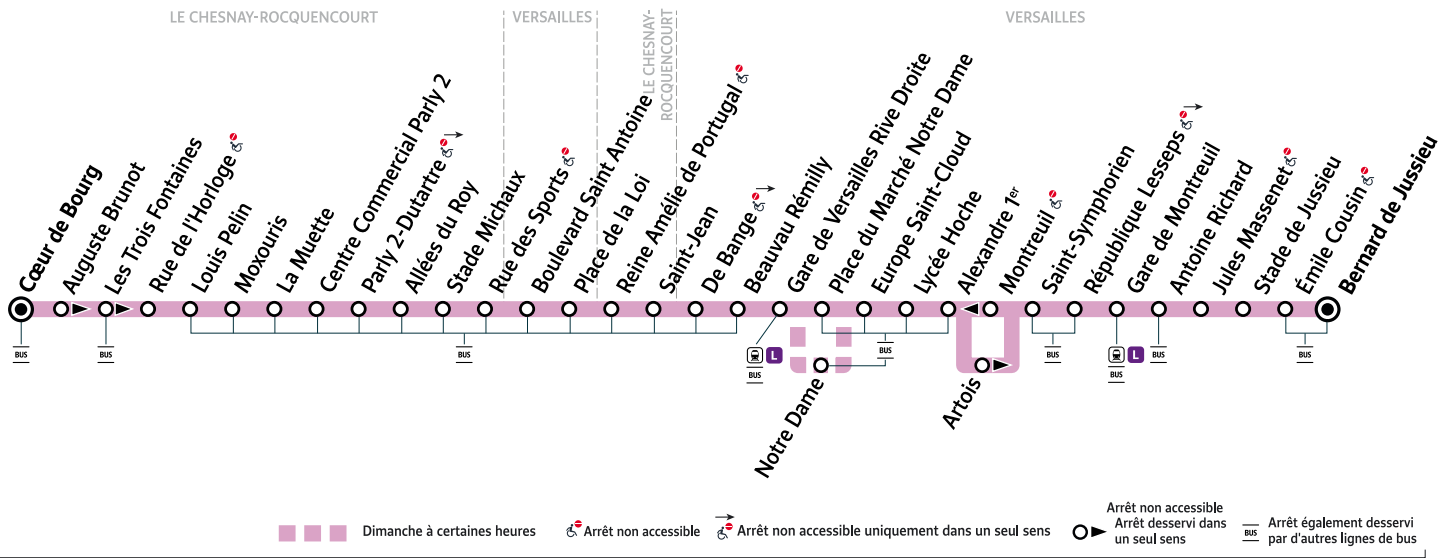

5

LE CHESNAY-ROCQUENCOURT Cœur de Bourg → VERSAILLES Bernard de Jussieu

ZONE 4

Horaires valables du lundi 28 août au dimanche 3 septembre 2023

		Samedi															
LE CHESNAY-ROCQUENCOURT	Cœur de Bourg	16:25	16:45	17:05	17:25	17:45	18:05	18:25	18:45	19:05	19:25	19:45	20:05	20:30	21:00	21:30	22:00
	Louis Pelin	16:29	16:49	17:10	17:30	17:50	18:10	18:30	18:50	19:10	19:30	19:50	20:10	20:35	21:05	21:35	22:04
	Centre Commercial Parly 2	16:32	16:52	17:13	17:33	17:53	18:13	18:33	18:53	19:13	19:33	19:53	20:13	20:38	21:07	21:37	22:06
	Rue des Sports	16:36	16:56	17:18	17:38	17:58	18:18	18:38	18:58	19:18	19:38	19:58	20:17	20:42	21:11	21:41	22:10
VERSAILLES	Place de la Loi	16:39	16:59	17:21	17:41	18:01	18:21	18:41	19:01	19:21	19:41	20:01	20:20	20:45	21:13	21:43	22:12
	Saint-Jean	16:41	17:01	17:23	17:43	18:03	18:23	18:43	19:03	19:23	19:43	20:03	20:22	20:47	21:15	21:45	22:14
	Gare de Versailles Rive Droite	16:43	17:03	17:25	17:45	18:05	18:25	18:45	19:05	19:25	19:45	20:05	20:24	20:49	21:17	21:47	22:16
	Europe Saint-Cloud	16:48	17:08	17:30	17:50	18:10	18:30	18:50	19:10	19:30	19:50	20:10	20:28	20:52	21:20	21:50	22:19
	Saint-Symphorien	16:55	17:15	17:37	17:57	18:17	18:37	18:56	19:15	19:35	19:55	20:15	20:33	20:57	21:25	21:55	22:24
	Gare de Montreuil	16:57	17:17	17:39	17:59	18:19	18:39	18:58	19:17	19:37	19:57	20:17	20:35	20:59	21:27	21:57	22:26
	Bernard de Jussieu	17:01	17:21	17:43	18:03	18:23	18:43	19:02	19:22	19:42	20:02	20:21	20:39	21:03	21:31	22:00	22:29
		Samedi															
LE CHESNAY-ROCQUENCOURT	Cœur de Bourg	22:30															
	Louis Pelin	22:34															
	Centre Commercial Parly 2	22:36															
	Rue des Sports	22:40															
VERSAILLES	Place de la Loi	22:42															
	Saint-Jean	22:44															
	Gare de Versailles Rive Droite	22:46															
	Europe Saint-Cloud	22:49															
	Saint-Symphorien	22:54															
	Gare de Montreuil	22:56															
	Bernard de Jussieu	22:59															

i Bon à savoir

- Ces horaires sont donnés à titre indicatif et les conducteurs s'efforcent de les respecter. Toutefois, les aléas de la circulation peuvent retarder l'heure de passage indiquée. Faites signe au conducteur pour obtenir l'arrêt de votre bus.