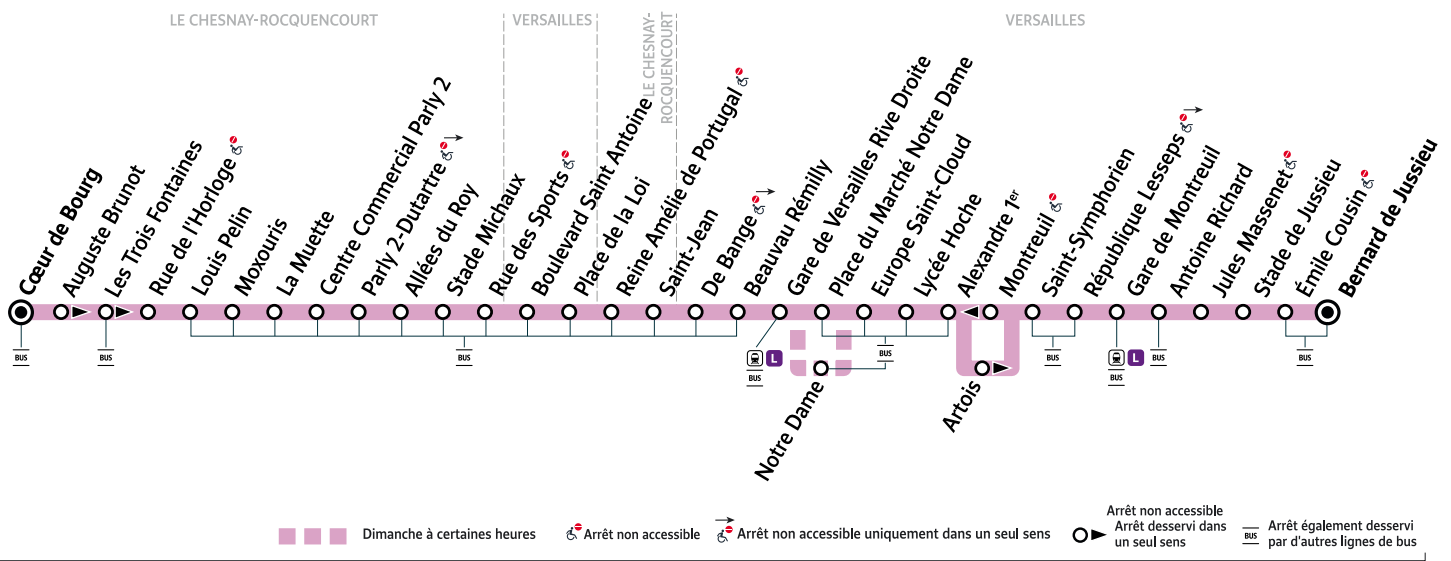

5

LE CHESNAY-ROCQUENCOURT Cœur de Bourg → VERSAILLES Bernard de Jussieu

ZONE 4

Horaires valables du lundi 28 août au dimanche 3 septembre 2023

		Samedi															
LE CHESNAY-ROCQUENCOURT	Cœur de Bourg	5:45	6:05	6:25	6:45	7:05	7:25	7:45	8:05	8:25	8:45	9:05	9:25	9:45	10:05	10:25	10:45
	Louis Pelin	5:49	6:09	6:29	6:49	7:09	7:29	7:49	8:09	8:29	8:49	9:09	9:29	9:49	10:09	10:29	10:49
	Centre Commercial Parly 2	5:50	6:10	6:31	6:51	7:11	7:31	7:52	8:12	8:32	8:52	9:12	9:32	9:52	10:12	10:32	10:52
	Rue des Sports	5:54	6:14	6:35	6:55	7:15	7:35	7:56	8:16	8:36	8:56	9:16	9:36	9:56	10:16	10:37	10:57
VERSAILLES	Place de la Loi	5:56	6:16	6:37	6:57	7:18	7:38	7:59	8:19	8:39	8:59	9:19	9:39	9:59	10:19	10:40	11:00
	Saint-Jean	5:58	6:18	6:39	6:59	7:20	7:40	8:01	8:21	8:41	9:01	9:21	9:41	10:01	10:21	10:42	11:02
	Gare de Versailles Rive Droite	6:01	6:21	6:42	7:02	7:23	7:43	8:04	8:24	8:44	9:04	9:24	9:44	10:04	10:24	10:45	11:05
	Europe Saint-Cloud	6:04	6:24	6:45	7:05	7:26	7:46	8:07	8:27	8:47	9:07	9:27	9:48	10:08	10:29	10:50	11:10
	Saint-Symphorien	6:08	6:29	6:50	7:10	7:30	7:50	8:11	8:31	8:51	9:11	9:31	9:52	10:12	10:35	10:56	11:16
	Gare de Montreuil	6:10	6:31	6:52	7:12	7:32	7:52	8:13	8:33	8:53	9:13	9:33	9:54	10:14	10:38	10:59	11:19
	Bernard de Jussieu	6:14	6:35	6:56	7:16	7:36	7:57	8:18	8:38	8:58	9:18	9:38	9:59	10:19	10:43	11:02	11:22
		Samedi															
LE CHESNAY-ROCQUENCOURT	Cœur de Bourg	11:05	11:25	11:45	12:05	12:25	12:45	13:05	13:25	13:45	14:05	14:25	14:45	15:05	15:25	15:45	16:05
	Louis Pelin	11:09	11:29	11:49	12:09	12:29	12:49	13:09	13:29	13:49	14:09	14:29	14:49	15:09	15:29	15:49	16:09
	Centre Commercial Parly 2	11:12	11:32	11:52	12:12	12:32	12:52	13:12	13:32	13:52	14:12	14:32	14:52	15:12	15:32	15:52	16:12
	Rue des Sports	11:17	11:36	11:56	12:16	12:36	12:56	13:16	13:36	13:56	14:16	14:36	14:56	15:16	15:36	15:56	16:16
VERSAILLES	Place de la Loi	11:20	11:39	11:59	12:19	12:39	12:59	13:19	13:39	13:59	14:19	14:39	14:59	15:19	15:39	15:59	16:19
	Saint-Jean	11:22	11:41	12:01	12:21	12:41	13:01	13:21	13:41	14:01	14:21	14:41	15:01	15:21	15:41	16:01	16:21
	Gare de Versailles Rive Droite	11:25	11:44	12:04	12:24	12:44	13:04	13:23	13:43	14:03	14:23	14:43	15:03	15:23	15:43	16:03	16:23
	Europe Saint-Cloud	11:30	11:49	12:09	12:29	12:49	13:09	13:28	13:48	14:08	14:28	14:48	15:08	15:28	15:48	16:08	16:28
	Saint-Symphorien	11:36	11:55	12:15	12:35	12:55	13:15	13:34	13:54	14:14	14:34	14:54	15:14	15:34	15:54	16:15	16:35
	Gare de Montreuil	11:39	11:58	12:18	12:38	12:58	13:18	13:37	13:57	14:16	14:36	14:56	15:16	15:36	15:56	16:17	16:37
	Bernard de Jussieu	11:42	12:01	12:21	12:41	13:01	13:21	13:40	14:00	14:20	14:40	15:00	15:20	15:40	16:00	16:21	16:41