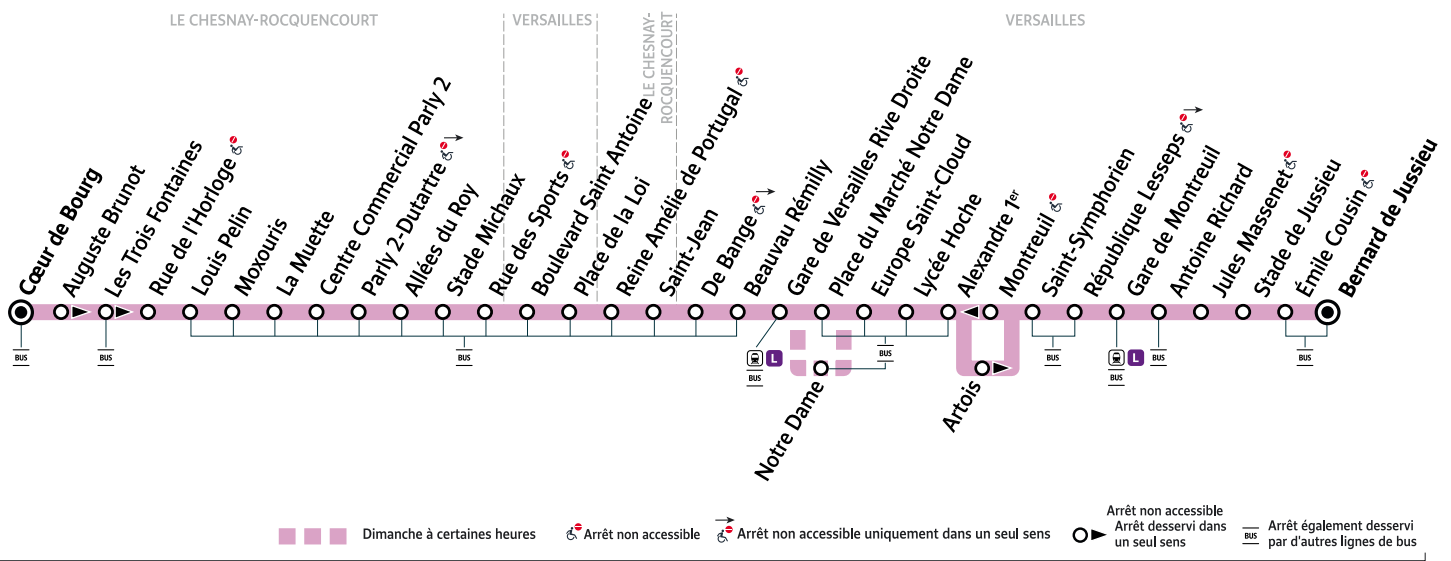

5

VERSAILLES Bernard de Jussieu → LE CHESNAY-ROCQUENCOURT Cœur de Bourg

ZONE 4

Horaires valables du lundi 28 août au dimanche 3 septembre 2023

		Samedi															
VERSAILLES	Bernard de Jussieu	16:30	16:50	17:10	17:30	17:50	18:10	18:30	18:50	19:10	19:30	19:50	20:10	20:35	21:05	21:35	22:05
	Gare de Montreuil	16:35	16:55	17:15	17:35	17:55	18:15	18:35	18:55	19:15	19:33	19:53	20:13	20:38	21:08	21:38	22:08
	Saint-Symphorien	16:37	16:57	17:17	17:37	17:57	18:17	18:37	18:57	19:17	19:35	19:55	20:15	20:40	21:10	21:40	22:10
	Europe Saint-Cloud	16:42	17:02	17:22	17:42	18:02	18:22	18:42	19:02	19:22	19:40	20:00	20:20	20:44	21:14	21:44	22:14
	Gare de Versailles Rive Droite	16:46	17:06	17:26	17:46	18:06	18:26	18:46	19:05	19:25	19:43	20:03	20:23	20:47	21:17	21:47	22:17
	Saint-Jean	16:50	17:09	17:29	17:49	18:09	18:29	18:49	19:08	19:28	19:46	20:06	20:26	20:50	21:20	21:50	22:20
	Place de la Loi	16:53	17:12	17:32	17:52	18:12	18:32	18:52	19:11	19:31	19:49	20:09	20:29	20:53	21:23	21:53	22:23
LE CHESNAY-ROCQUENCOURT	Rue des Sports	16:56	17:15	17:35	17:55	18:15	18:35	18:55	19:14	19:34	19:52	20:12	20:32	20:56	21:26	21:56	22:25
	Centre Commercial Parly 2	17:01	17:20	17:40	18:00	18:20	18:40	19:00	19:19	19:39	19:57	20:17	20:37	21:01	21:31	22:01	22:28
	Louis Pelin	17:04	17:23	17:43	18:03	18:23	18:43	19:03	19:22	19:41	19:59	20:19	20:39	21:03	21:33	22:03	22:30
	Cœur de Bourg	17:06	17:25	17:45	18:05	18:25	18:47	19:07	19:26	19:44	20:02	20:22	20:42	21:06	21:36	22:06	22:33
		Samedi															
VERSAILLES	Bernard de Jussieu	22:35															
	Gare de Montreuil	22:38															
	Saint-Symphorien	22:40															
	Europe Saint-Cloud	22:44															
	Gare de Versailles Rive Droite	22:47															
	Saint-Jean	22:50															
LE CHESNAY-ROCQUENCOURT	Place de la Loi	22:53															
	Rue des Sports	22:55															
	Centre Commercial Parly 2	22:58															
	Louis Pelin	23:00															
Cœur de Bourg	23:03																

i Bon à savoir

- Ces horaires sont donnés à titre indicatif et les conducteurs s'efforcent de les respecter. Toutefois, les aléas de la circulation peuvent retarder l'heure de passage indiquée. Faites signe au conducteur pour obtenir l'arrêt de votre bus.