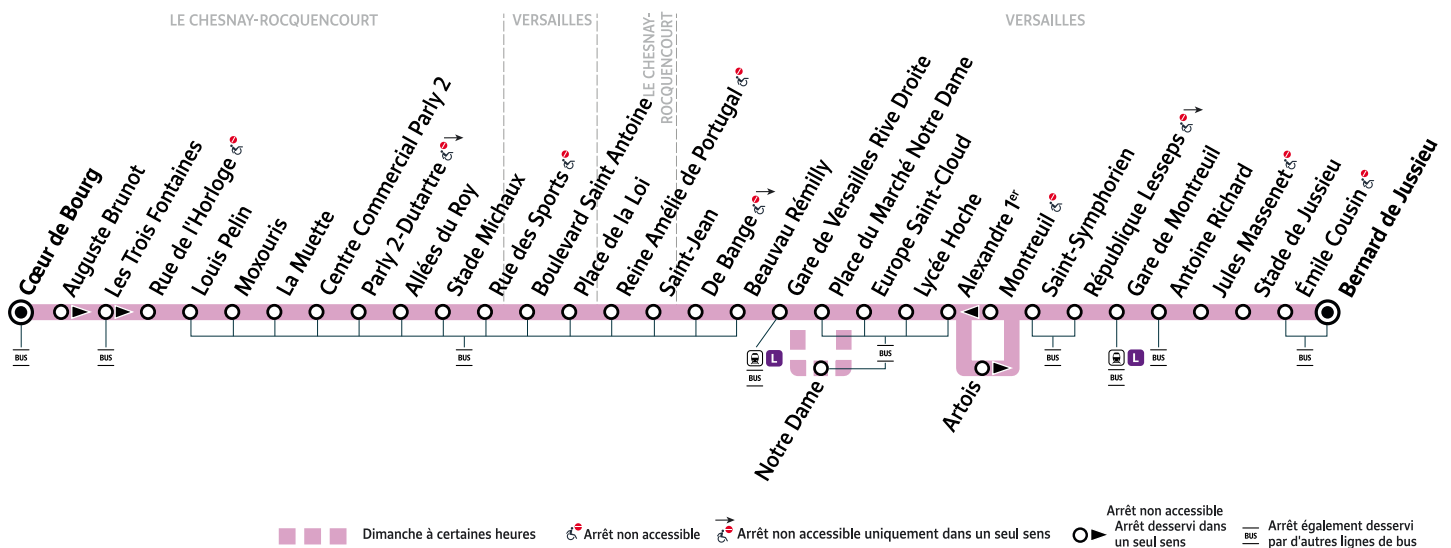

5

VERSAILLES Bernard de Jussieu → LE CHESNAY-ROCQUENCOURT Cœur de Bourg

ZONE 4

Horaires valables du lundi 28 août au dimanche 3 septembre 2023

		Du lundi au vendredi															
VERSAILLES	Bernard de Jussieu	5:40	5:55	6:10	6:25	6:40	6:55	7:07	7:23	7:39	7:53	8:08	8:23	8:38	8:53	9:08	9:23
	Gare de Montreuil	5:44	5:59	6:14	6:29	6:44	6:59	7:11	7:27	7:43	7:58	8:13	8:28	8:43	8:58	9:13	9:28
	Saint-Symphorien	5:46	6:01	6:16	6:31	6:46	7:01	7:14	7:30	7:46	8:01	8:16	8:31	8:46	9:01	9:16	9:31
	Europe Saint-Cloud	5:50	6:06	6:21	6:36	6:52	7:07	7:20	7:36	7:52	8:07	8:22	8:37	8:52	9:07	9:22	9:37
	Gare de Versailles Rive Droite	5:53	6:09	6:25	6:40	6:56	7:11	7:24	7:40	7:56	8:11	8:26	8:41	8:56	9:11	9:26	9:41
	Saint-Jean	5:55	6:11	6:27	6:43	6:59	7:14	7:27	7:43	7:59	8:14	8:29	8:44	8:59	9:14	9:29	9:44
LE CHESNAY-ROCQUENCOURT	Place de la Loi	5:57	6:13	6:29	6:45	7:01	7:16	7:29	7:45	8:01	8:16	8:31	8:46	9:01	9:16	9:31	9:46
	Rue des Sports	5:59	6:15	6:31	6:47	7:03	7:18	7:31	7:47	8:03	8:18	8:33	8:48	9:03	9:18	9:33	9:48
	Centre Commercial Parly 2	6:02	6:18	6:34	6:50	7:06	7:21	7:34	7:51	8:07	8:22	8:37	8:52	9:07	9:22	9:37	9:52
	Louis Pelin	6:04	6:20	6:36	6:52	7:08	7:23	7:36	7:53	8:09	8:24	8:39	8:54	9:09	9:24	9:39	9:54
Cœur de Bourg	6:08	6:23	6:39	6:56	7:12	7:28	7:41	7:58	8:14	8:29	8:44	8:59	9:14	9:29	9:44	9:58	

		Du lundi au vendredi															
VERSAILLES	Bernard de Jussieu	9:38	9:53	10:08	10:23	10:38	10:53	11:08	11:24	11:39	11:54	12:09	12:24	12:39	12:54	13:09	13:24
	Gare de Montreuil	9:43	9:58	10:13	10:28	10:43	10:58	11:13	11:28	11:43	11:58	12:13	12:28	12:43	12:58	13:13	13:28
	Saint-Symphorien	9:46	10:01	10:16	10:31	10:46	11:01	11:16	11:31	11:46	12:01	12:16	12:31	12:46	13:01	13:16	13:31
	Europe Saint-Cloud	9:52	10:07	10:22	10:37	10:52	11:07	11:22	11:37	11:52	12:07	12:22	12:37	12:52	13:07	13:22	13:37
	Gare de Versailles Rive Droite	9:56	10:11	10:26	10:41	10:56	11:11	11:26	11:41	11:56	12:11	12:26	12:41	12:56	13:11	13:26	13:41
	Saint-Jean	9:59	10:14	10:29	10:44	10:59	11:14	11:29	11:44	11:59	12:14	12:29	12:44	12:59	13:14	13:29	13:44
LE CHESNAY-ROCQUENCOURT	Place de la Loi	10:01	10:16	10:31	10:46	11:01	11:16	11:31	11:46	12:01	12:16	12:31	12:46	13:01	13:16	13:31	13:46
	Rue des Sports	10:03	10:18	10:33	10:48	11:03	11:18	11:33	11:48	12:03	12:18	12:33	12:48	13:03	13:18	13:33	13:48
	Centre Commercial Parly 2	10:07	10:22	10:38	10:53	11:08	11:23	11:38	11:53	12:08	12:23	12:38	12:53	13:08	13:23	13:38	13:53
	Louis Pelin	10:09	10:24	10:40	10:55	11:10	11:25	11:40	11:55	12:10	12:25	12:40	12:56	13:11	13:26	13:41	13:57
Cœur de Bourg	10:13	10:28	10:44	10:59	11:14	11:29	11:44	11:59	12:14	12:29	12:44	12:59	13:14	13:29	13:44	14:00	

i Bon à savoir

- Ces horaires sont donnés à titre indicatif et les conducteurs s'efforcent de les respecter. Toutefois, les aléas de la circulation peuvent retarder l'heure de passage indiquée. Faites signe au conducteur pour obtenir l'arrêt de votre bus.