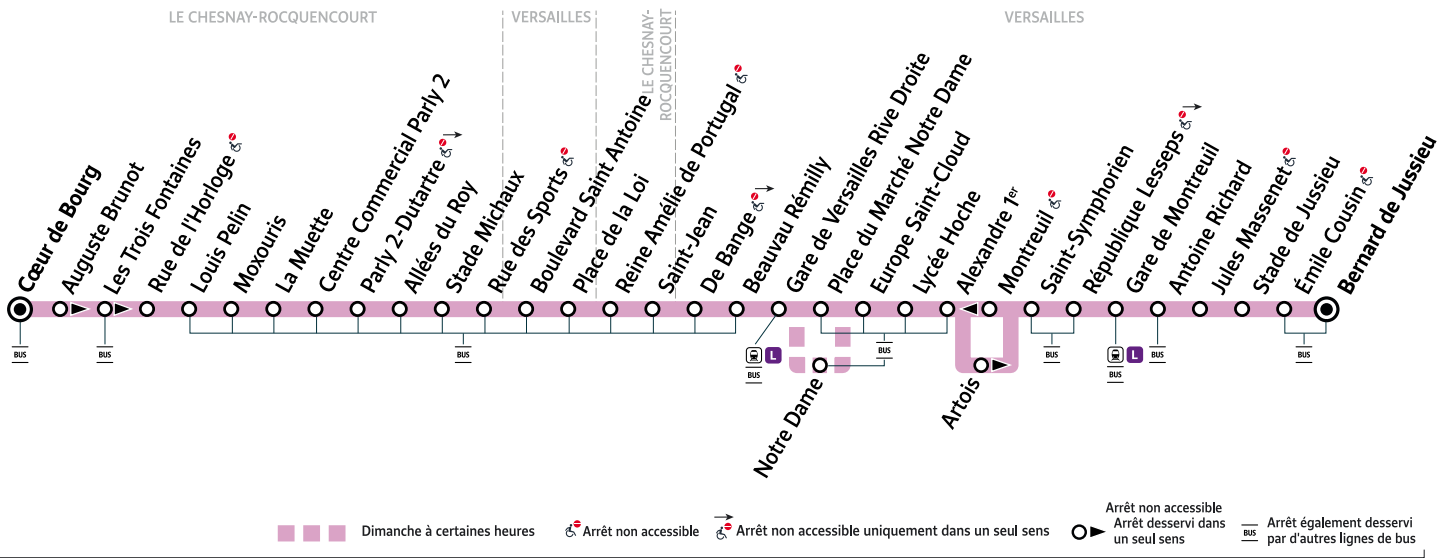

5

LE CHESNAY-ROCQUENCOURT Cœur de Bourg → VERSAILLES Bernard de Jussieu

ZONE 4

Horaires valables du lundi 28 août au dimanche 3 septembre 2023

		Du lundi au vendredi															
LE CHESNAY-ROCQUENCOURT	Cœur de Bourg	13:38	13:53	14:08	14:23	14:38	14:53	15:08	15:23	15:37	15:52	16:06	16:21	16:36	16:50	17:05	17:20
	Louis Pelin	13:42	13:57	14:12	14:27	14:42	14:57	15:12	15:27	15:41	15:56	16:10	16:25	16:40	16:54	17:09	17:24
	Centre Commercial Parly 2	13:45	14:00	14:15	14:30	14:45	15:00	15:15	15:30	15:44	15:59	16:14	16:29	16:44	16:58	17:13	17:28
	Rue des Sports	13:49	14:04	14:19	14:34	14:49	15:04	15:19	15:34	15:48	16:03	16:18	16:33	16:48	17:03	17:18	17:33
VERSAILLES	Place de la Loi	13:52	14:07	14:22	14:37	14:52	15:07	15:22	15:37	15:51	16:06	16:21	16:36	16:51	17:06	17:21	17:36
	Saint-Jean	13:54	14:09	14:24	14:39	14:54	15:09	15:24	15:39	15:53	16:08	16:23	16:38	16:53	17:08	17:23	17:38
	Gare de Versailles Rive Droite	13:56	14:11	14:26	14:41	14:56	15:11	15:26	15:41	15:56	16:11	16:26	16:41	16:56	17:11	17:26	17:41
	Europe Saint-Cloud	14:01	14:16	14:31	14:46	15:01	15:16	15:31	15:46	16:01	16:16	16:31	16:46	17:01	17:16	17:31	17:47
	Saint-Symphorien	14:06	14:21	14:36	14:51	15:06	15:21	15:36	15:51	16:06	16:21	16:36	16:51	17:06	17:21	17:36	17:52
	Gare de Montreuil	14:08	14:23	14:38	14:53	15:08	15:23	15:38	15:53	16:08	16:23	16:38	16:53	17:08	17:23	17:38	17:54
Bernard de Jussieu	14:12	14:27	14:42	14:57	15:12	15:27	15:42	15:57	16:13	16:28	16:43	16:57	17:12	17:27	17:43	17:59	
		Du lundi au vendredi															
LE CHESNAY-ROCQUENCOURT	Cœur de Bourg	17:36	17:51	18:06	18:21	18:36	18:51	19:06	19:21	19:36	19:52	20:08	20:25	20:50	21:20	21:50	22:20
	Louis Pelin	17:40	17:55	18:10	18:25	18:40	18:55	19:10	19:25	19:40	19:56	20:12	20:29	20:54	21:24	21:54	22:24
	Centre Commercial Parly 2	17:44	17:59	18:14	18:29	18:44	18:59	19:14	19:29	19:44	20:00	20:15	20:32	20:57	21:27	21:57	22:27
	Rue des Sports	17:48	18:03	18:18	18:33	18:48	19:03	19:18	19:33	19:48	20:04	20:19	20:36	21:01	21:31	22:01	22:31
VERSAILLES	Place de la Loi	17:51	18:06	18:21	18:36	18:51	19:06	19:21	19:36	19:51	20:07	20:22	20:39	21:04	21:34	22:04	22:34
	Saint-Jean	17:53	18:08	18:23	18:38	18:53	19:08	19:23	19:38	19:53	20:09	20:24	20:41	21:06	21:36	22:06	22:36
	Gare de Versailles Rive Droite	17:56	18:11	18:26	18:41	18:56	19:11	19:26	19:41	19:56	20:11	20:26	20:43	21:08	21:38	22:08	22:38
	Europe Saint-Cloud	18:02	18:17	18:32	18:47	19:01	19:16	19:31	19:46	20:01	20:13	20:28	20:45	21:10	21:40	22:10	22:40
	Saint-Symphorien	18:07	18:22	18:37	18:52	19:06	19:21	19:36	19:51	20:06	20:18	20:33	20:50	21:15	21:45	22:15	22:45
	Gare de Montreuil	18:09	18:24	18:39	18:54	19:08	19:23	19:38	19:53	20:07	20:19	20:34	20:51	21:16	21:46	22:16	22:46
Bernard de Jussieu	18:14	18:29	18:44	18:59	19:13	19:28	19:43	19:58	20:11	20:23	20:38	20:55	21:20	21:50	22:20	22:50	

i Bon à savoir

- Ces horaires sont donnés à titre indicatif et les conducteurs s'efforcent de les respecter. Toutefois, les aléas de la circulation peuvent retarder l'heure de passage indiquée. Faites signe au conducteur pour obtenir l'arrêt de votre bus.