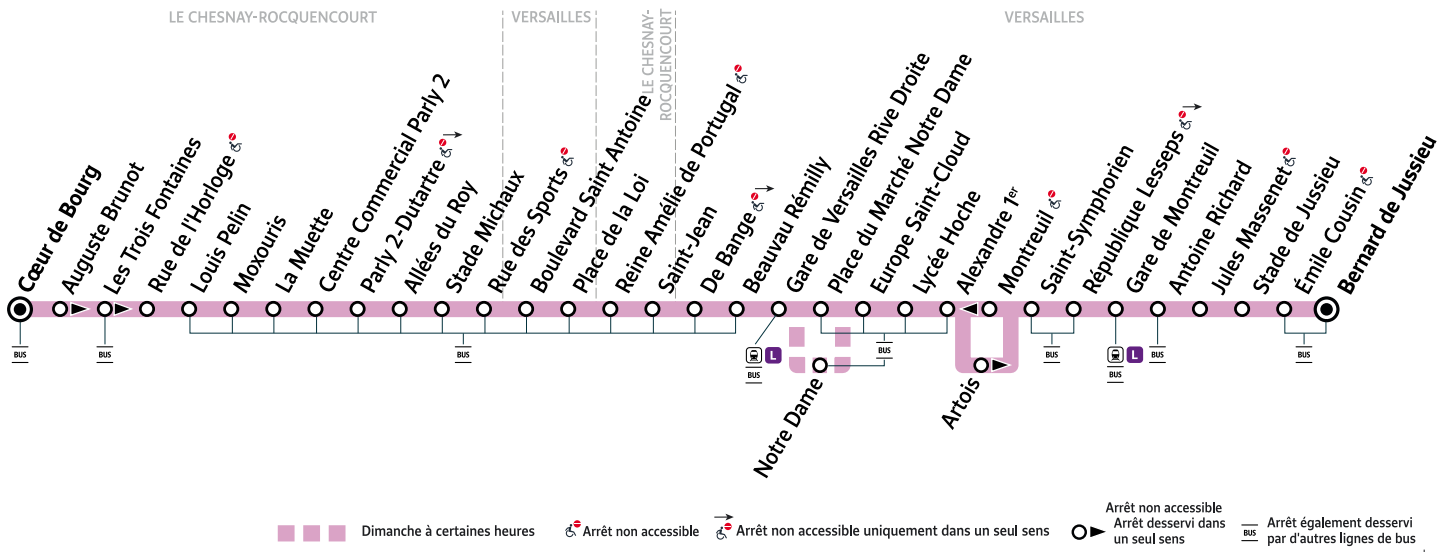

5

VERSAILLES Bernard de Jussieu → LE CHESNAY-ROCQUENCOURT Cœur de Bourg

ZONE 4

Horaires valables du lundi 28 août au dimanche 3 septembre 2023

		Samedi															
VERSAILLES	Bernard de Jussieu	5:45	6:10	6:30	6:50	7:10	7:30	7:50	8:10	8:30	8:50	9:10	9:30	9:50	10:10	10:30	10:50
	Gare de Montreuil	5:49	6:14	6:34	6:54	7:14	7:34	7:54	8:14	8:34	8:54	9:15	9:35	9:55	10:15	10:35	10:55
	Saint-Symphorien	5:51	6:16	6:36	6:56	7:16	7:36	7:56	8:18	8:38	8:58	9:19	9:39	9:59	10:19	10:39	10:59
	Europe Saint-Cloud	5:55	6:20	6:40	7:00	7:20	7:40	8:00	8:23	8:43	9:03	9:24	9:44	10:04	10:24	10:44	11:04
	Gare de Versailles Rive Droite	5:57	6:22	6:42	7:03	7:23	7:43	8:03	8:26	8:46	9:06	9:27	9:47	10:07	10:27	10:47	11:07
	Saint-Jean	6:00	6:25	6:45	7:06	7:26	7:46	8:06	8:29	8:49	9:09	9:30	9:50	10:10	10:30	10:50	11:10
LE CHESNAY-ROCQUENCOURT	Place de la Loi	6:02	6:27	6:47	7:08	7:28	7:48	8:08	8:32	8:52	9:12	9:33	9:53	10:13	10:33	10:53	11:13
	Rue des Sports	6:04	6:29	6:49	7:10	7:30	7:50	8:10	8:34	8:54	9:14	9:35	9:55	10:15	10:35	10:55	11:15
	Centre Commercial Parly 2	6:07	6:32	6:52	7:14	7:34	7:54	8:14	8:38	8:58	9:19	9:40	10:00	10:20	10:40	11:00	11:20
	Louis Pelin	6:09	6:34	6:54	7:16	7:36	7:56	8:16	8:40	9:01	9:22	9:43	10:03	10:23	10:43	11:03	11:23
Cœur de Bourg	6:12	6:37	6:57	7:20	7:40	8:00	8:20	8:43	9:04	9:25	9:46	10:06	10:26	10:46	11:06	11:26	
		Samedi															
VERSAILLES	Bernard de Jussieu	11:10	11:30	11:50	12:10	12:30	12:50	13:10	13:30	13:50	14:10	14:30	14:50	15:10	15:30	15:50	16:10
	Gare de Montreuil	11:15	11:35	11:55	12:15	12:35	12:55	13:15	13:35	13:55	14:15	14:35	14:55	15:15	15:35	15:55	16:15
	Saint-Symphorien	11:19	11:39	11:59	12:19	12:37	12:57	13:17	13:37	13:57	14:17	14:37	14:57	15:17	15:37	15:57	16:17
	Europe Saint-Cloud	11:24	11:44	12:04	12:24	12:42	13:02	13:22	13:42	14:02	14:23	14:43	15:03	15:23	15:43	16:02	16:22
	Gare de Versailles Rive Droite	11:27	11:47	12:07	12:27	12:46	13:06	13:26	13:46	14:06	14:27	14:47	15:07	15:27	15:47	16:06	16:26
	Saint-Jean	11:30	11:50	12:10	12:30	12:49	13:09	13:29	13:49	14:09	14:30	14:50	15:10	15:30	15:50	16:09	16:30
LE CHESNAY-ROCQUENCOURT	Place de la Loi	11:33	11:53	12:13	12:33	12:52	13:12	13:32	13:52	14:12	14:33	14:53	15:13	15:33	15:53	16:12	16:33
	Rue des Sports	11:35	11:55	12:15	12:35	12:54	13:15	13:35	13:55	14:15	14:36	14:56	15:16	15:36	15:56	16:15	16:36
	Centre Commercial Parly 2	11:40	12:00	12:20	12:40	12:59	13:20	13:40	14:00	14:20	14:41	15:01	15:21	15:41	16:01	16:20	16:41
	Louis Pelin	11:43	12:03	12:23	12:43	13:02	13:23	13:43	14:03	14:23	14:44	15:04	15:24	15:44	16:04	16:23	16:44
Cœur de Bourg	11:46	12:06	12:26	12:46	13:05	13:26	13:46	14:06	14:26	14:46	15:06	15:26	15:46	16:06	16:26	16:47	

i Bon à savoir

- Ces horaires sont donnés à titre indicatif et les conducteurs s'efforcent de les respecter. Toutefois, les aléas de la circulation peuvent retarder l'heure de passage indiquée. Faites signe au conducteur pour obtenir l'arrêt de votre bus.