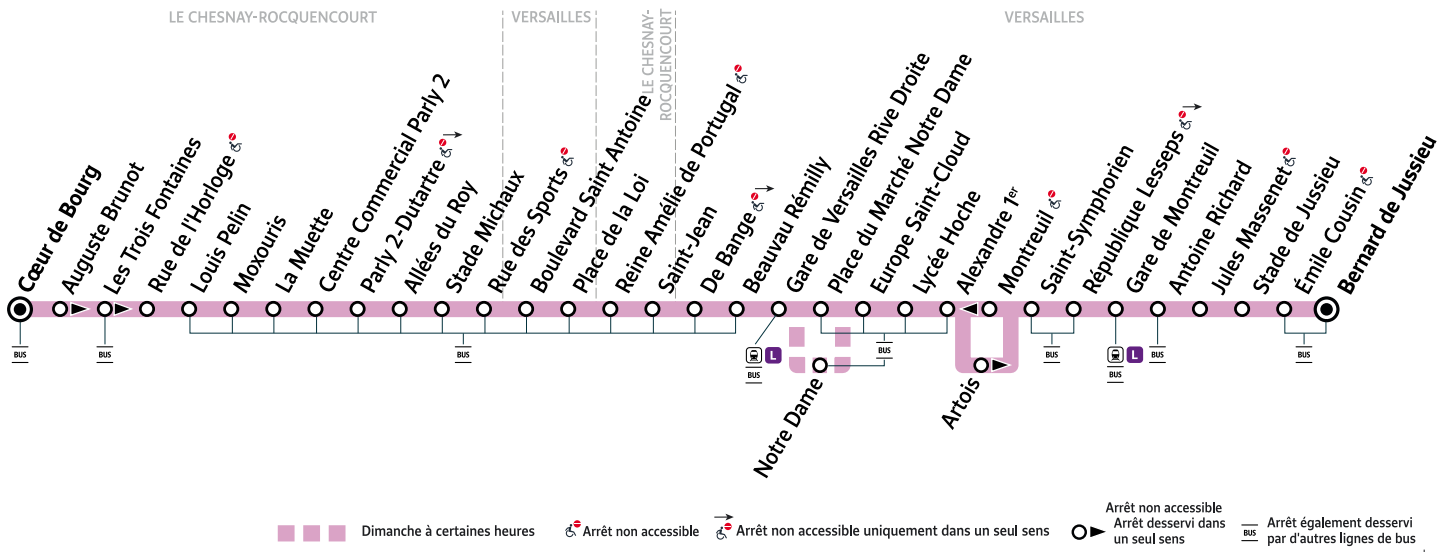

5

VERSAILLES Bernard de Jussieu → LE CHESNAY-ROCQUENCOURT Cœur de Bourg

ZONE 4

Horaires valables du lundi 28 août au dimanche 3 septembre 2023

		Dimanche et jours fériés																
VERSAILLES	Bernard de Jussieu	6:45	7:15	7:45	8:15	8:45	9:15	9:45	10:15	10:45	11:15	11:45	12:15	12:45	13:15	13:45	14:15	
	Gare de Montreuil	6:48	7:19	7:49	8:19	8:49	9:20	9:50	10:20	10:50	11:19	11:49	12:19	12:49	13:19	13:49	14:19	
	Saint-Symphorien	6:50	7:21	7:51	8:21	8:51	9:22	9:52	10:23	10:53	11:22	11:52	12:22	12:52	13:22	13:52	14:21	
	Europe Saint-Cloud	6:54	7:26	7:56	8:26	8:56	9:28	9:58	10:29	10:59	11:27	11:57	12:27	12:57	13:27	13:57	14:26	
	Place du Marché Notre Dame	|	|	|	|	|	|	|	|	|	|	|	|	|	|	|	|	
	Notre Dame	6:55	7:27	7:58	8:28	8:58	9:30	10:00	10:31	11:01	11:29	11:59	12:29	12:59	13:29	13:59	14:28	
	Gare de Versailles Rive Droite	6:58	7:30	8:02	8:32	9:02	9:34	10:04	10:35	11:05	11:33	12:03	12:33	13:03	13:33	14:03	14:32	
	Saint-Jean	7:01	7:33	8:05	8:35	9:05	9:37	10:07	10:38	11:08	11:36	12:06	12:36	13:06	13:36	14:06	14:35	
	Place de la Loi	7:04	7:36	8:07	8:37	9:07	9:39	10:09	10:40	11:11	11:39	12:09	12:39	13:09	13:39	14:09	14:38	
	LE CHESNAY-ROCQUENCOURT	Rue des Sports	7:06	7:38	8:09	8:39	9:09	9:41	10:11	10:42	11:13	11:41	12:11	12:41	13:11	13:41	14:11	14:40
Centre Commercial Parly 2		7:10	7:42	8:13	8:43	9:13	9:46	10:16	10:47	11:18	11:45	12:15	12:45	13:15	13:45	14:16	14:45	
Louis Pelin		7:12	7:44	8:16	8:46	9:16	9:49	10:19	10:50	11:21	11:48	12:18	12:48	13:18	13:48	14:19	14:48	
Cœur de Bourg		7:15	7:47	8:18	8:48	9:19	9:52	10:22	10:53	11:24	11:51	12:21	12:51	13:20	13:50	14:21	14:50	

		Dimanche et jours fériés																
VERSAILLES	Bernard de Jussieu	14:45	15:15	15:45	16:15	16:45	17:15	17:45	18:15	18:45	19:15	19:45	20:15	20:45	21:15	21:45	22:15	
	Gare de Montreuil	14:49	15:19	15:49	16:19	16:49	17:19	17:49	18:19	18:49	19:19	19:49	20:19	20:49	21:19	21:49	22:19	
	Saint-Symphorien	14:51	15:21	15:51	16:21	16:51	17:21	17:51	18:21	18:51	19:22	19:52	20:21	20:51	21:21	21:51	22:21	
	Europe Saint-Cloud	14:56	15:26	15:56	16:26	16:56	17:26	17:56	18:26	18:56	19:26	19:56	20:25	20:55	21:25	21:55	22:25	
	Place du Marché Notre Dame	|	15:27	15:57	16:27	16:57	17:27	17:58	18:28	18:58	19:28	19:58	20:27	20:57	21:27	21:57	22:26	
	Notre Dame	14:58	|	|	|	|	|	|	|	|	|	|	|	|	|	|	|	
	Gare de Versailles Rive Droite	15:02	15:28	15:58	16:28	16:58	17:28	17:59	18:29	18:59	19:29	19:59	20:28	20:58	21:28	21:58	22:27	
	Saint-Jean	15:05	15:31	16:01	16:31	17:01	17:31	18:02	18:32	19:02	19:32	20:02	20:31	21:01	21:31	22:01	22:30	
	Place de la Loi	15:08	15:34	16:04	16:34	17:04	17:34	18:05	18:35	19:05	19:35	20:05	20:34	21:04	21:34	22:03	22:32	
	LE CHESNAY-ROCQUENCOURT	Rue des Sports	15:10	15:36	16:06	16:36	17:06	17:36	18:07	18:37	19:07	19:37	20:07	20:36	21:06	21:36	22:05	22:34
Centre Commercial Parly 2		15:15	15:41	16:11	16:41	17:11	17:41	18:12	18:42	19:12	19:42	20:12	20:41	21:11	21:41	22:10	22:39	
Louis Pelin		15:18	15:44	16:14	16:44	17:14	17:43	18:14	18:44	19:14	19:44	20:14	20:43	21:13	21:43	22:12	22:41	
Cœur de Bourg		15:20	15:46	16:16	16:46	17:16	17:46	18:17	18:47	19:16	19:46	20:17	20:46	21:16	21:46	22:15	22:44	

i Bon à savoir