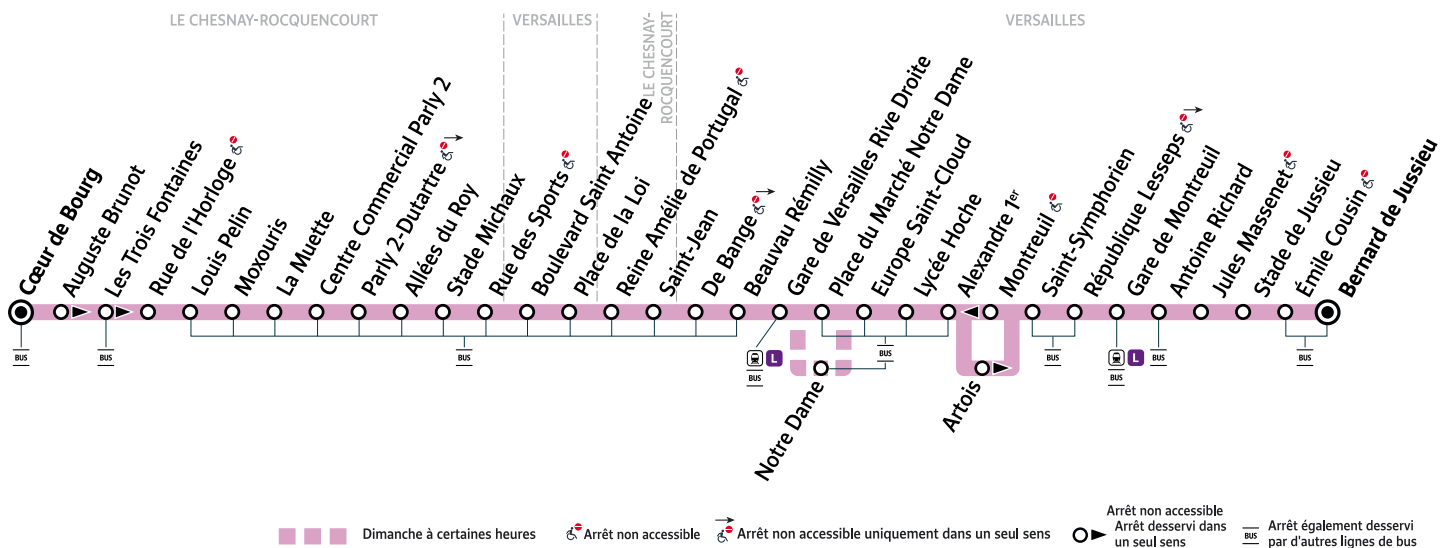

5

VERSAILLES Bernard de Jussieu → LE CHESNAY-ROCQUENCOURT Cœur de Bourg

ZONE 4

Horaires valables du lundi 28 août au dimanche 3 septembre 2023

		Du lundi au vendredi															
VERSAILLES	Bernard de Jussieu	13:39	13:55	14:10	14:25	14:40	14:55	15:10	15:25	15:40	15:55	16:10	16:25	16:40	16:56	17:12	17:27
	Gare de Montreuil	13:43	13:59	14:14	14:29	14:44	14:59	15:14	15:29	15:44	15:59	16:14	16:29	16:44	17:00	17:16	17:31
	Saint-Symphorien	13:46	14:01	14:16	14:31	14:46	15:01	15:16	15:31	15:46	16:01	16:16	16:31	16:46	17:02	17:18	17:33
	Europe Saint-Cloud	13:52	14:07	14:22	14:37	14:52	15:07	15:22	15:37	15:52	16:07	16:22	16:37	16:52	17:07	17:23	17:38
	Gare de Versailles Rive Droite	13:56	14:11	14:26	14:41	14:56	15:11	15:26	15:41	15:56	16:11	16:26	16:41	16:56	17:11	17:26	17:41
	Saint-Jean	13:59	14:14	14:29	14:44	14:59	15:14	15:29	15:44	15:59	16:14	16:29	16:44	16:59	17:14	17:30	17:45
	Place de la Loi	14:01	14:16	14:31	14:46	15:01	15:16	15:31	15:46	16:01	16:16	16:31	16:46	17:01	17:16	17:34	17:49
LE CHESNAY-ROCQUENCOURT	Rue des Sports	14:03	14:18	14:33	14:48	15:03	15:18	15:33	15:48	16:03	16:18	16:33	16:48	17:03	17:18	17:36	17:51
	Centre Commercial Parly 2	14:08	14:23	14:38	14:53	15:08	15:23	15:38	15:53	16:08	16:23	16:38	16:53	17:08	17:23	17:41	17:56
	Louis Pelin	14:12	14:27	14:42	14:57	15:12	15:27	15:42	15:57	16:12	16:27	16:42	16:56	17:11	17:26	17:44	17:59
	Cœur de Bourg	14:15	14:30	14:45	15:00	15:15	15:30	15:45	16:00	16:15	16:30	16:45	16:59	17:14	17:30	17:48	18:03
		Du lundi au vendredi															
VERSAILLES	Bernard de Jussieu	17:42	17:57	18:12	18:27	18:42	18:57	19:12	19:28	19:43	19:58	20:13	20:28	20:45	21:15	21:45	22:15
	Gare de Montreuil	17:46	18:01	18:16	18:31	18:46	19:01	19:16	19:32	19:46	20:01	20:16	20:31	20:48	21:18	21:48	22:18
	Saint-Symphorien	17:48	18:03	18:18	18:33	18:48	19:03	19:18	19:34	19:48	20:03	20:18	20:33	20:50	21:20	21:50	22:20
	Europe Saint-Cloud	17:53	18:08	18:23	18:38	18:53	19:08	19:23	19:39	19:52	20:07	20:22	20:37	20:54	21:24	21:54	22:24
	Gare de Versailles Rive Droite	17:56	18:11	18:26	18:41	18:56	19:11	19:26	19:42	19:55	20:10	20:25	20:40	20:57	21:27	21:57	22:27
	Saint-Jean	18:00	18:15	18:30	18:45	19:00	19:15	19:30	19:46	19:59	20:14	20:29	20:44	21:00	21:30	22:00	22:30
	Place de la Loi	18:04	18:19	18:34	18:49	19:04	19:19	19:34	19:49	20:02	20:17	20:32	20:47	21:03	21:33	22:03	22:33
LE CHESNAY-ROCQUENCOURT	Rue des Sports	18:06	18:21	18:36	18:51	19:06	19:21	19:36	19:51	20:04	20:19	20:34	20:49	21:05	21:35	22:05	22:35
	Centre Commercial Parly 2	18:11	18:26	18:41	18:56	19:11	19:26	19:40	19:55	20:08	20:23	20:38	20:53	21:08	21:38	22:08	22:38
	Louis Pelin	18:14	18:29	18:44	18:59	19:14	19:29	19:43	19:58	20:11	20:25	20:40	20:55	21:10	21:40	22:10	22:40
	Cœur de Bourg	18:18	18:33	18:48	19:03	19:18	19:31	19:45	20:00	20:13	20:27	20:42	20:57	21:12	21:42	22:12	22:42

i Bon à savoir

- Ces horaires sont donnés à titre indicatif et les conducteurs s'efforcent de les respecter. Toutefois, les aléas de la circulation peuvent retarder l'heure de passage indiquée. Faites signe au conducteur pour obtenir l'arrêt de votre bus.