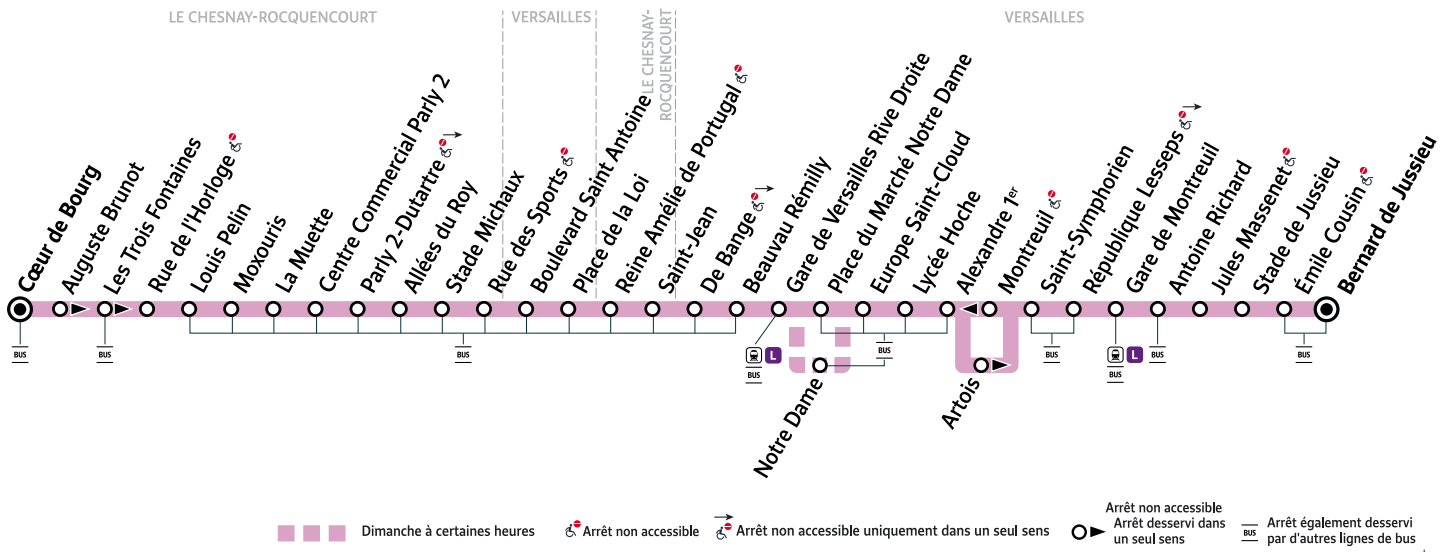

5

LE CHESNAY-ROCQUENCOURT Cœur de Bourg → VERSAILLES Bernard de Jussieu

ZONE 4

Horaires valables du lundi 28 août au dimanche 3 septembre 2023

		Dimanche et jours fériés															
LE CHESNAY-ROCQUENCOURT	Cœur de Bourg	7:00	7:30	8:00	8:30	9:00	9:30	10:00	10:30	11:00	11:30	12:00	12:30	13:00	13:30	14:00	14:30
	Louis Pelin	7:04	7:34	8:04	8:34	9:04	9:34	10:04	10:34	11:04	11:34	12:04	12:34	13:04	13:34	14:04	14:34
	Centre Commercial Parly 2	7:06	7:36	8:06	8:36	9:06	9:37	10:07	10:37	11:07	11:36	12:06	12:36	13:06	13:36	14:06	14:36
	Rue des Sports	7:10	7:40	8:10	8:40	9:10	9:41	10:11	10:41	11:11	11:40	12:10	12:40	13:10	13:40	14:11	14:41
VERSAILLES	Place de la Loi	7:12	7:42	8:12	8:42	9:12	9:43	10:13	10:43	11:14	11:43	12:13	12:43	13:13	13:43	14:14	14:44
	Saint-Jean	7:14	7:44	8:14	8:44	9:14	9:45	10:15	10:45	11:16	11:45	12:15	12:45	13:15	13:45	14:16	14:46
	Gare de Versailles Rive Droite	7:16	7:47	8:17	8:47	9:17	9:48	10:18	10:48	11:19	11:48	12:18	12:48	13:18	13:48	14:19	14:50
	Notre Dame	7:19	7:50	8:20	8:51	9:21	9:52	10:23	10:53	11:24	11:53	12:23	12:53	13:23	13:53	14:23	14:54
	Place du Marché Notre Dame	|	|	|	|	|	|	|	|	|	|	|	|	|	|	|	|
	Europe Saint-Cloud	7:21	7:52	8:22	8:53	9:23	9:55	10:26	10:56	11:27	11:56	12:26	12:56	13:26	13:56	14:26	14:57
	Saint-Symphorien	7:25	7:56	8:27	8:58	9:28	10:00	10:31	11:01	11:32	12:01	12:31	13:01	13:31	14:00	14:30	15:01
Gare de Montreuil	7:26	7:57	8:29	9:00	9:30	10:02	10:33	11:03	11:34	12:03	12:33	13:03	13:33	14:02	14:32	15:03	
Bernard de Jussieu	7:29	8:00	8:32	9:04	9:34	10:06	10:37	11:07	11:38	12:07	12:37	13:07	13:37	14:06	14:36	15:07	

		Dimanche et jours fériés															
LE CHESNAY-ROCQUENCOURT	Cœur de Bourg	15:00	15:30	16:00	16:30	17:00	17:30	18:00	18:30	19:00	19:30	20:00	20:30	21:00	21:30	22:00	22:30
	Louis Pelin	15:04	15:34	16:04	16:34	17:04	17:34	18:04	18:34	19:04	19:34	20:04	20:34	21:04	21:34	22:04	22:34
	Centre Commercial Parly 2	15:06	15:36	16:07	16:37	17:07	17:37	18:07	18:37	19:07	19:37	20:07	20:37	21:07	21:37	22:06	22:36
	Rue des Sports	15:11	15:41	16:11	16:41	17:11	17:41	18:11	18:41	19:11	19:41	20:11	20:41	21:11	21:41	22:10	22:40
VERSAILLES	Place de la Loi	15:14	15:44	16:14	16:44	17:14	17:44	18:14	18:44	19:14	19:44	20:13	20:43	21:13	21:43	22:12	22:43
	Saint-Jean	15:16	15:46	16:16	16:46	17:16	17:46	18:16	18:46	19:16	19:46	20:15	20:45	21:15	21:45	22:14	22:45
	Gare de Versailles Rive Droite	15:20	15:50	16:20	16:50	17:20	17:50	18:20	18:50	19:20	19:50	20:19	20:49	21:19	21:49	22:18	22:49
	Notre Dame	|	|	|	|	|	|	|	|	|	|	|	|	|	|	|	|
	Place du Marché Notre Dame	15:21	15:51	16:21	16:51	17:21	17:51	18:21	18:51	19:21	19:51	20:20	20:50	21:20	21:50	22:19	22:50
	Europe Saint-Cloud	15:24	15:54	16:24	16:54	17:24	17:54	18:24	18:54	19:24	19:54	20:22	20:52	21:22	21:52	22:21	22:52
	Saint-Symphorien	15:28	15:58	16:29	16:59	17:29	17:59	18:29	18:59	19:29	19:58	20:26	20:55	21:25	21:55	22:24	22:55
Gare de Montreuil	15:30	16:00	16:31	17:01	17:31	18:01	18:31	19:01	19:31	20:00	20:28	20:56	21:26	21:56	22:25	22:56	
Bernard de Jussieu	15:34	16:04	16:35	17:05	17:35	18:05	18:35	19:05	19:35	20:04	20:32	21:00	21:30	22:00	22:29	22:59	

i Bon à savoir