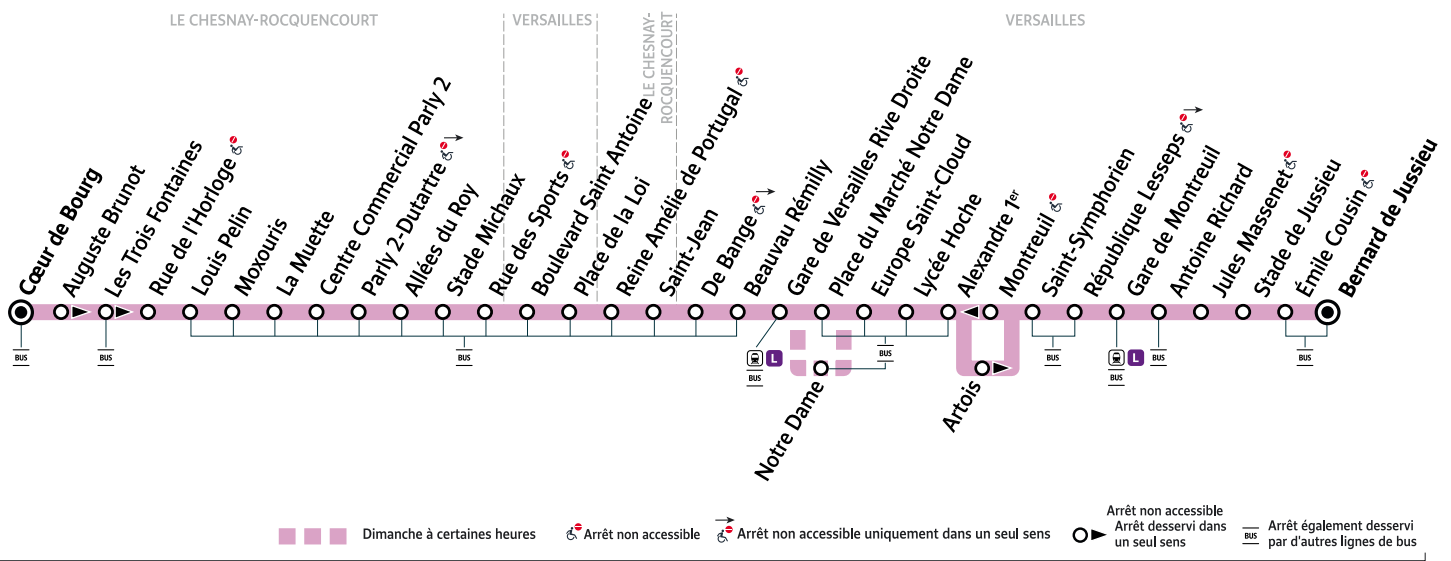

5

LE CHESNAY-ROCQUENCOURT Cœur de Bourg → VERSAILLES Bernard de Jussieu

ZONE 4

Horaires valables du lundi 28 août au dimanche 3 septembre 2023

		Du lundi au vendredi															
LE CHESNAY-ROCQUENCOURT	Cœur de Bourg	5:35	5:50	6:05	6:20	6:35	6:50	7:06	7:19	7:34	7:49	8:06	8:21	8:36	8:51	9:06	9:21
	Louis Pelin	5:39	5:54	6:09	6:24	6:39	6:54	7:10	7:23	7:38	7:53	8:10	8:25	8:40	8:55	9:10	9:25
	Centre Commercial Parly 2	5:41	5:56	6:12	6:27	6:42	6:57	7:13	7:26	7:41	7:56	8:13	8:28	8:43	8:58	9:13	9:28
	Rue des Sports	5:45	6:00	6:16	6:31	6:46	7:01	7:17	7:31	7:46	8:01	8:18	8:33	8:48	9:03	9:18	9:33
VERSAILLES	Place de la Loi	5:47	6:02	6:18	6:33	6:48	7:03	7:20	7:35	7:50	8:05	8:21	8:36	8:51	9:06	9:21	9:36
	Saint-Jean	5:49	6:04	6:20	6:35	6:50	7:05	7:22	7:37	7:52	8:07	8:23	8:38	8:53	9:08	9:23	9:38
	Gare de Versailles Rive Droite	5:51	6:06	6:22	6:37	6:52	7:07	7:26	7:41	7:56	8:11	8:26	8:41	8:56	9:11	9:26	9:41
	Europe Saint-Cloud	5:53	6:08	6:26	6:41	6:56	7:11	7:30	7:45	8:00	8:16	8:31	8:46	9:01	9:16	9:31	9:46
	Saint-Symphorien	5:57	6:12	6:30	6:45	7:00	7:16	7:35	7:50	8:05	8:21	8:37	8:52	9:07	9:22	9:36	9:51
	Gare de Montreuil	5:58	6:13	6:31	6:46	7:01	7:17	7:37	7:52	8:07	8:23	8:39	8:54	9:09	9:24	9:38	9:53
	Bernard de Jussieu	6:02	6:17	6:35	6:50	7:05	7:22	7:42	7:57	8:12	8:28	8:44	8:59	9:14	9:29	9:43	9:58
		Du lundi au vendredi															
LE CHESNAY-ROCQUENCOURT	Cœur de Bourg	9:37	9:52	10:07	10:22	10:37	10:52	11:08	11:23	11:38	11:53	12:08	12:23	12:38	12:53	13:08	13:23
	Louis Pelin	9:41	9:56	10:11	10:26	10:41	10:56	11:12	11:27	11:42	11:57	12:12	12:27	12:42	12:57	13:12	13:27
	Centre Commercial Parly 2	9:44	9:59	10:14	10:29	10:44	10:59	11:15	11:30	11:45	12:00	12:15	12:30	12:45	13:00	13:15	13:30
	Rue des Sports	9:48	10:03	10:18	10:33	10:48	11:03	11:19	11:34	11:49	12:04	12:19	12:34	12:49	13:04	13:19	13:34
VERSAILLES	Place de la Loi	9:51	10:06	10:21	10:36	10:51	11:06	11:22	11:37	11:52	12:07	12:22	12:37	12:52	13:07	13:22	13:37
	Saint-Jean	9:53	10:08	10:23	10:38	10:53	11:08	11:24	11:39	11:54	12:09	12:24	12:39	12:54	13:09	13:24	13:39
	Gare de Versailles Rive Droite	9:56	10:11	10:26	10:41	10:56	11:11	11:26	11:41	11:56	12:11	12:26	12:41	12:56	13:11	13:26	13:41
	Europe Saint-Cloud	10:01	10:16	10:31	10:46	11:01	11:16	11:31	11:46	12:01	12:16	12:31	12:46	13:01	13:16	13:31	13:46
	Saint-Symphorien	10:06	10:21	10:36	10:51	11:06	11:21	11:36	11:51	12:06	12:21	12:36	12:51	13:06	13:21	13:36	13:51
	Gare de Montreuil	10:08	10:23	10:38	10:53	11:08	11:23	11:38	11:53	12:08	12:23	12:38	12:53	13:08	13:23	13:38	13:53
	Bernard de Jussieu	10:13	10:28	10:43	10:58	11:13	11:28	11:43	11:58	12:13	12:28	12:43	12:58	13:13	13:28	13:42	13:57