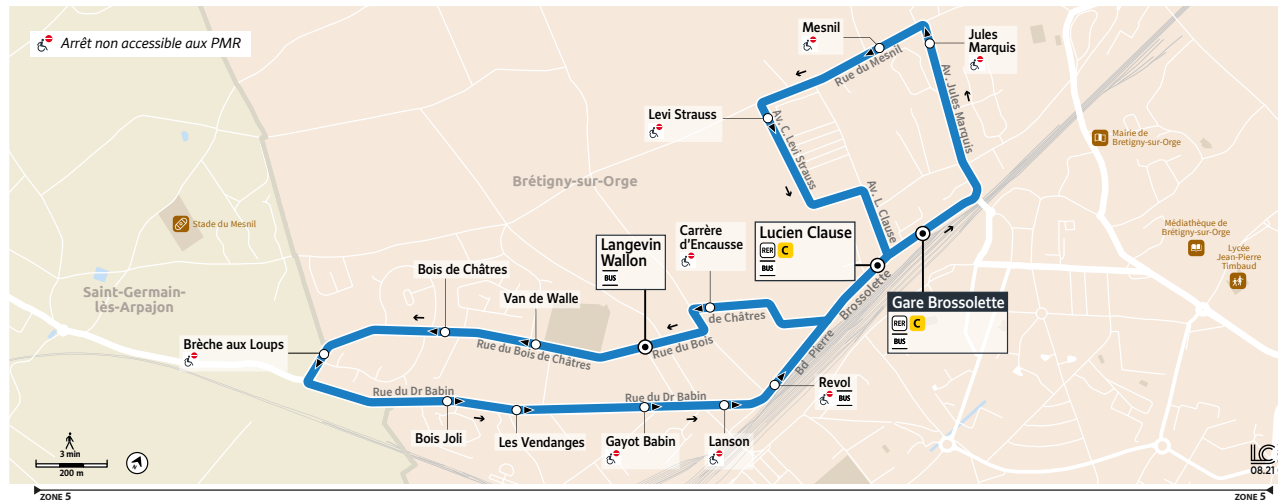

BUS 227.02

Horaires valables du 10 juillet au 27 août 2023

BRÉTIGNY-SUR-ORGE
Circulaire - Circuit urbain

Gare Brossolette via
Brèches aux loups

227.02 **BRÉTIGNY-SUR-ORGE GARE BROSSOLETTE VIA BRÈCHES AUX LOUPS**

Nouveau contact à partir du 1er Août 2023.
Voir au verso.

Informations pratiques

Contact
jusqu'au 31 juillet

TRANSDEV CEAT

1 avenue de la Résistance
ZI de la Croix Blanche
91700 Ste-Geneviève-des-Bois

Trouvez votre itinéraire sur :
iledefrance-mobilites.fr
> me déplacer

01 69 46 69 00
service gratuit + prix appel

@CEAT_Transdev

Nouveau contact
à partir du 1er août 2023

TRANSDEV CŒUR ESSONNE

1 avenue de la Résistance
ZI de la Croix Blanche
91700 Ste-Geneviève-des-Bois

Trouvez votre itinéraire sur :
iledefrance-mobilites.fr
> me déplacer

01 69 46 69 00
service gratuit + prix appel

@CoeurEs_IDFM

L'information en ligne : iledefrance-mobilites.fr

Vos horaires à portée de main : **Appli Île-de-France Mobilités**

www.mimedecrea.fr - Imprimé sur papier écologique - Ne pas jeter sur la voie publique