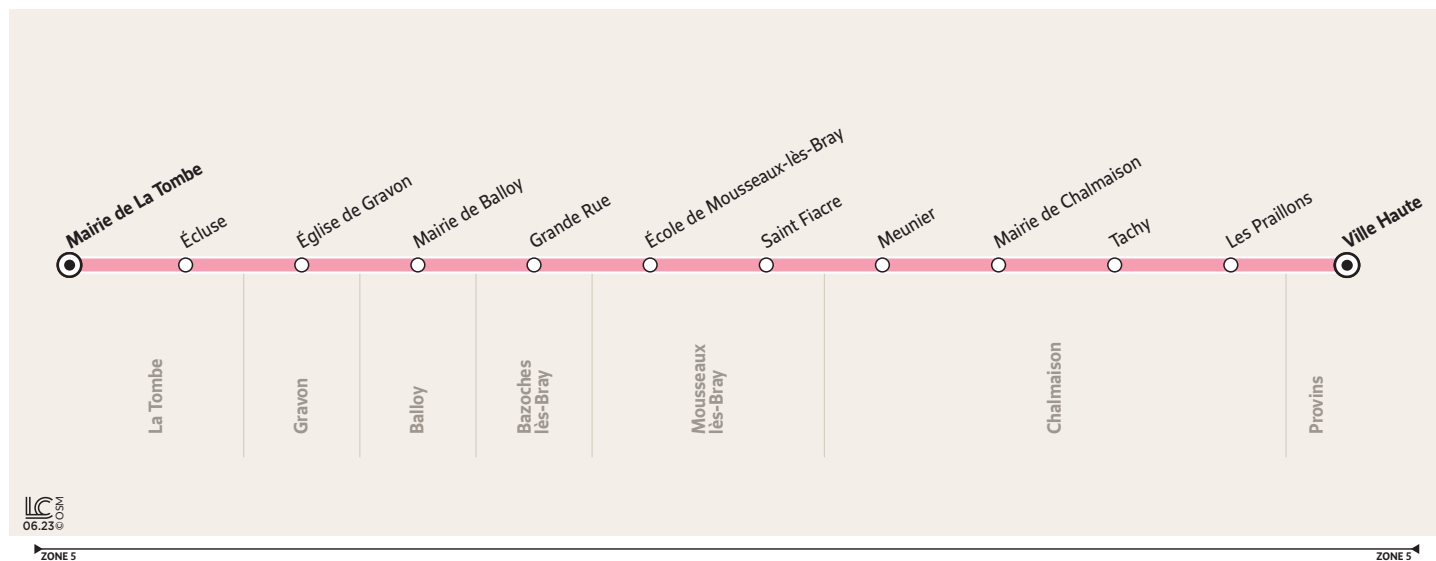

3244

LA TOMBE Mairie de La Tombe ↔ PROVINS Ville Haute

Horaires valables du 4 septembre 2023 au 6 juillet 2024

Du lundi au vendredi

	Périodes de fonctionnement	SC
	Jours de fonctionnement	LàV
LA TOMBE	Mairie	6:42
	Ecluse	6:44
GRAVON	Eglise	6:46
	Mairie	6:51
BAZOCHES-LÈS-BRAY	Grande Rue	6:56
MOUSSEAUX-LÈS-BRAY	Ecole	7:02
	Saint Fiacre	7:03
CHALMAISON	Meunier	7:13
	Mairie	7:14
	Tachy	7:16
PROVINS	Les Praillons	7:18
	Ville Haute Quai 5	7:35

JOURS DE FONCTIONNEMENT

LàV Lundi à Vendredi

PÉRIODES DE FONCTIONNEMENT

SC Période scolaire