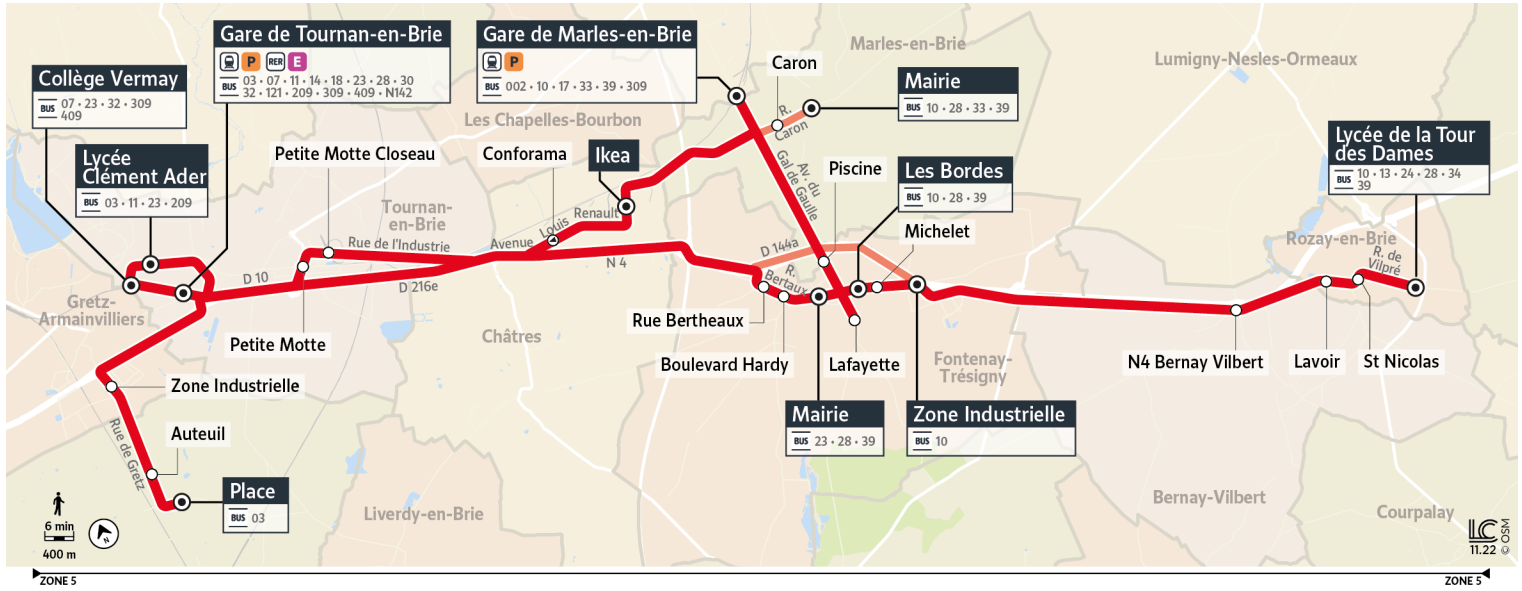

Horaires valables à partir du 1er janvier 2023

		Du lundi au vendredi	
PRESLES-EN-BRIE	Place de Presles	21:07	
	Autheuil	21:09	
GRETZ - ARMAINVILLIERS	ZAC Pillet	21:11	
TOURNAN-EN-BRIE	Gare de Tournan	21:15	
	Petite Motte	21:19	
	Closeau	21:19	
CHÂTRES	Conforama	21:24	
FONTENAY-TRÉSIGNY	Les Bordes		
	Michelet		
	ZI de Fontenay		
BERNAY-VILBERT	RN4		
ROZAY-EN-BRIE	Lavoir		
	St Nicolas		
	Lycée Tour des Dames		
CHÂTRES	Ikea		21:28
	Castorama	21:25	21:29
	Conforama		21:30
LA HOUSSAYE-EN-BRIE	Gare de Marles		21:40
FONTENAY-TRÉSIGNY	Coubertin (Piscine)		21:45
	Lafayette		21:46
	Les Bordes		21:47
	Michelet		21:47
	ZI de Fontenay		21:48
BERNAY-VILBERT	RN4		21:52
ROZAY-EN-BRIE	Lavoir		21:55
	St Nicolas		21:55
	Lycée Tour des Dames		21:57
CHÂTRES	Ikea	21:27	

Bon à savoir

- Pas de service les dimanches et jours fériés.
- Ces horaires sont donnés à titre indicatif et sont soumis aux aléas de circulation.

Horaires valables à partir du 1er janvier 2023

		Samedi		
TOURNAN-EN-BRIE	Gare de Tournan	9:42	18:42	
	FONTENAY-TRÉSIGNY	Rue Bertaux	9:52	18:52
		Boulevard Hardy	9:53	18:53
		Mairie de Fontenay	9:55	18:55
		Les Bordes	9:57	18:57
		Michelet	9:57	18:57
		ZI de Fontenay	9:58	18:58
BERNAY-VILBERT	RN4	10:02	19:02	
ROZAY-EN-BRIE	Lavoir	10:05	19:05	
	St Nicolas	10:05	19:05	
	Lycée Tour des Dames	10:07	19:07	
FONTENAY-TRÉSIGNY	Les Bordes			
	Michelet			
	ZI de Fontenay			
BERNAY-VILBERT	RN4			
ROZAY-EN-BRIE	Lavoir			
	St Nicolas			
	Lycée Tour des Dames			