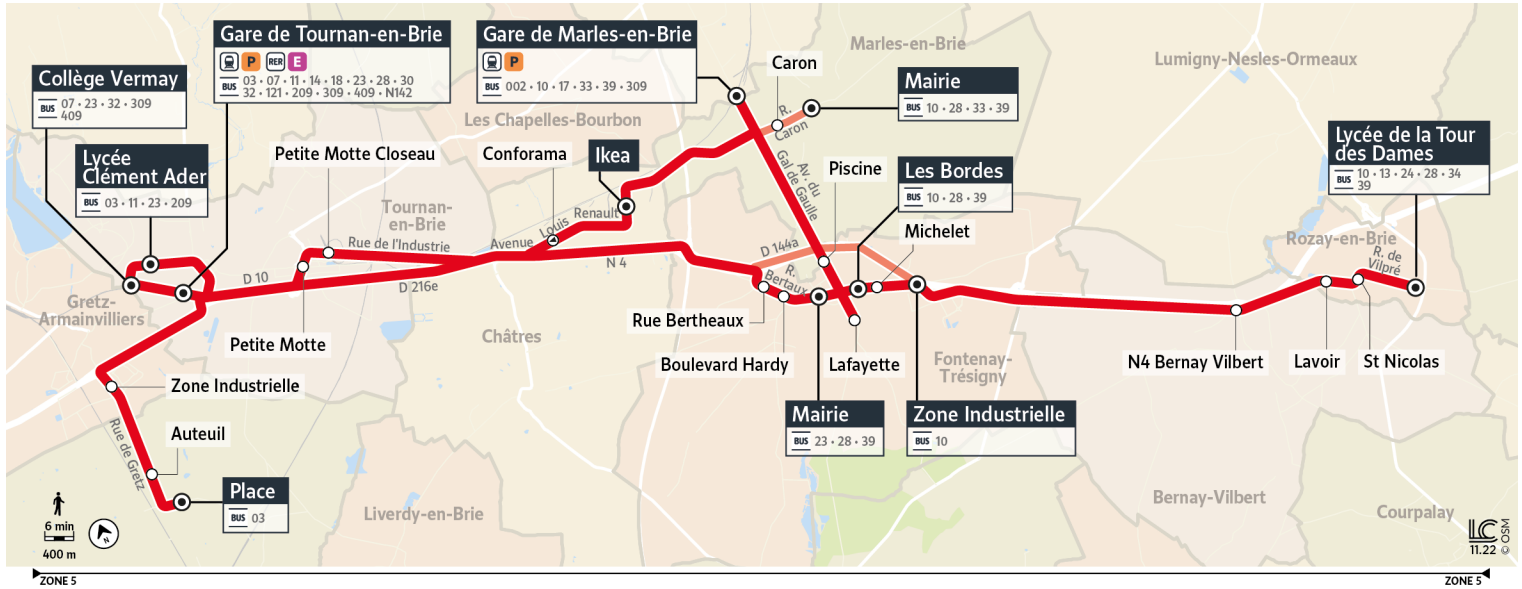

i Bon à savoir

- Pas de service les dimanches et jours fériés.
- Ces horaires sont donnés à titre indicatif et sont soumis aux aléas de circulation.

Horaires valables à partir du 1er janvier 2023

		Du lundi au vendredi										
ROZAY-EN-BRIE	Lycée Tour des Dames	5:19	6:13	6:43	7:35	7:41	7:44	8:51	12:44	13:21		
	St Nicolas	5:20	6:14	6:44	7:36	7:41	7:45	8:52	12:45	13:22		
	Lavoir	5:20	6:15	6:45	7:37	7:43	7:46	8:53	12:45	13:23		
BERNAY-VILBERT	RN4	5:22	6:16	6:47	7:39	7:48	7:48	8:55	12:47	13:24		
FONTENAY-TRÉSIGNY	ZI de Fontenay	5:27	6:22	6:53	7:45	7:49	7:52	9:01	12:52	13:30		
	Michelet	5:28	6:23	6:54	7:46	7:49	7:53	9:02	12:53	13:31		
	Les Bordes	5:29	6:24	6:55	7:47	7:51	7:54	9:03	12:54	13:32		14:07
	Lafayette	5:30							12:55			
Coubertin (Piscine)	5:31							12:56				
LA HOUSSAYE-EN-BRIE	Gare de Marles	5:37			7:40				13:02			
CHÂTRES	Conforama	5:46							13:11			
FONTENAY-TRÉSIGNY	Mairie de Fontenay		6:27	6:58	7:50	7:54	7:57	7:47	9:06	13:34		14:08
	Boulevard Hardy		6:28	6:59	7:51	7:55	7:58	9:07	13:35			14:09
	Rue Bertaux		6:28	6:59	7:51	8:06	7:59	9:07	13:35			
MARLES-EN-BRIE	Mairie de Marles				7:43							
	Caron				7:44							
TOURNAN-EN-BRIE	Gare de Tournan					8:07	8:10					
	Collège Vermay					8:13	:00					
	Lycée Clément Ader					8:14	:00					
CHÂTRES	Castorama	5:47							13:12			
	Ikea	5:49	5:50						13:14		13:45	
	Castorama		5:52								13:47	
	Conforama		5:53								13:48	
TOURNAN-EN-BRIE	Closeau		5:58								13:53	
	Petite Motte		5:58								13:53	
	Gare de Tournan		6:02	6:36	7:07	7:59	8:01	8:00	9:15	13:43	13:57	14:16
GRETZ-ARMAINVILLIERS	ZAC Pillet		6:06								14:01	
PRESLES-EN-BRIE	Autheuil		6:08								14:03	
	Place de Presles		6:09								14:04	