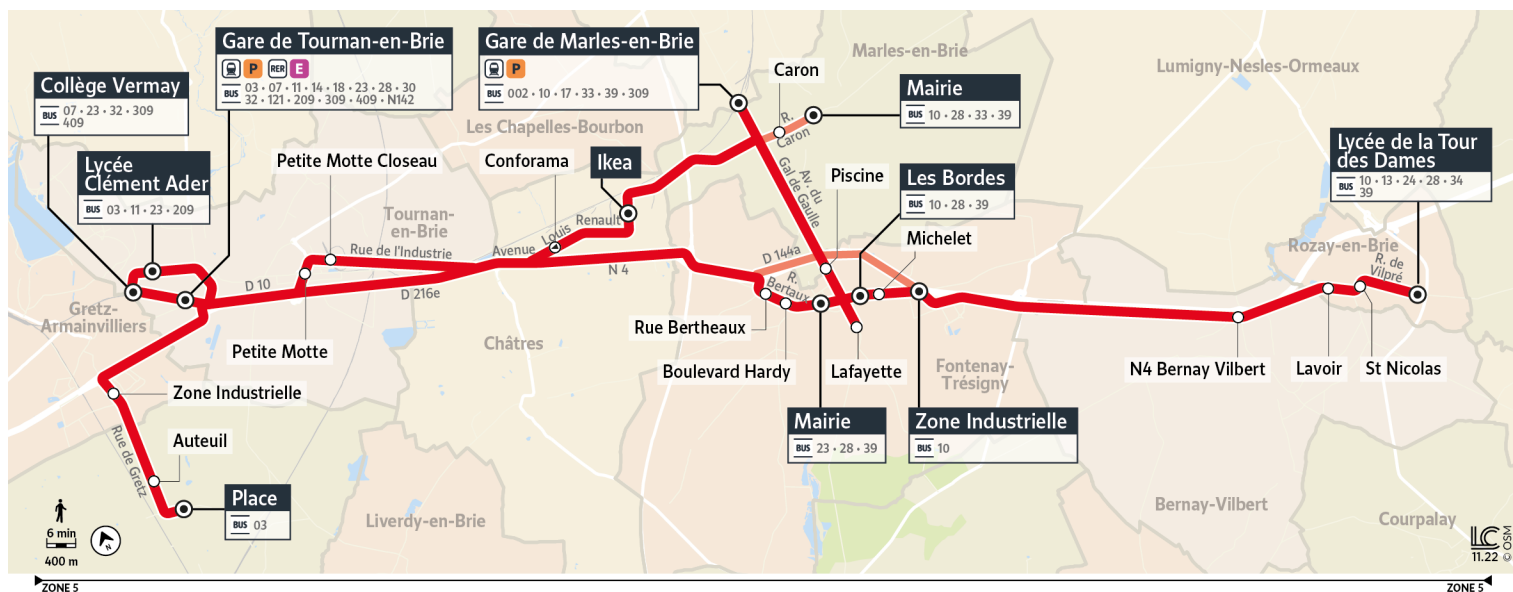

Horaires valables à partir du 1er janvier 2023

		Samedi	
ROZAY-EN-BRIE	Lycée Tour des Dames	8:53	17:52
	St Nicolas	8:54	17:53
	Lavoir	8:54	17:53
	RN4	8:56	17:55
FONTENAY-TRÉSIGNY	ZI de Fontenay	9:01	18:00
	Michelet	9:02	18:01
	Les Bordes	9:03	18:02
	Mairie de Fontenay	9:05	18:04
	Boulevard Hardy	9:06	18:05
	Rue Bertaux	9:06	18:05
TOURNAN-EN-BRIE	Gare de Tournan	9:17	18:16

Bon à savoir

- → Pas de service les dimanches et jours fériés.
- → Ces horaires sont donnés à titre indicatif et sont soumis aux aléas de circulation.