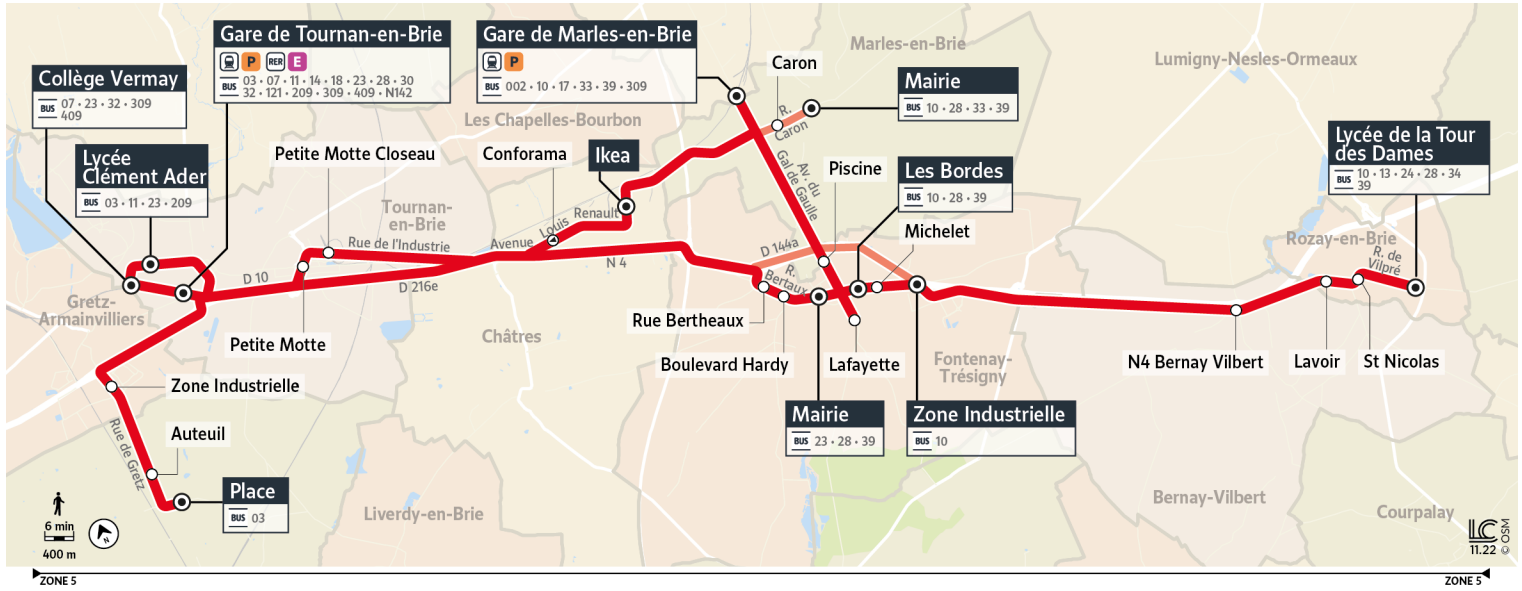

i Bon à savoir

- Pas de service les dimanches et jours fériés.
- Ces horaires sont donnés à titre indicatif et sont soumis aux aléas de circulation.

Horaires valables à partir du 1er janvier 2023

		Du lundi au vendredi										
ROZAY-EN-BRIE	Lycée Tour des Dames	5:19	6:13	6:43	7:35	7:41	7:44	8:51	12:44	13:21		
	St Nicolas	5:20	6:14	6:44	7:36	7:41	7:45	8:52	12:45	13:22		
	Lavoir	5:20	6:15	6:45	7:37	7:43	7:46	8:53	12:45	13:23		
BERNAY-VILBERT	RN4	5:22	6:16	6:47	7:39	7:48	7:48	8:55	12:47	13:24		
FONTENAY-TRÉSIGNY	ZI de Fontenay	5:27	6:22	6:53	7:45	7:49	7:52	9:01	12:52	13:30		
	Michelet	5:28	6:23	6:54	7:46	7:49	7:53	9:02	12:53	13:31		
	Les Bordes	5:29	6:24	6:55	7:47	7:51	7:54	9:03	12:54	13:32		14:07
	Lafayette	5:30							12:55			
Coubertin (Piscine)	5:31							12:56				
LA HOUSSAYE-EN-BRIE	Gare de Marles	5:37			7:40				13:02			
CHÂTRES	Conforama	5:46							13:11			
FONTENAY-TRÉSIGNY	Mairie de Fontenay		6:27	6:58	7:50	7:54	7:57	7:47	9:06	13:34		14:08
	Boulevard Hardy		6:28	6:59	7:51	7:55	7:58	9:07	13:35			14:09
	Rue Bertaux		6:28	6:59	7:51	8:06	7:59	9:07	13:35			
MARLES-EN-BRIE	Mairie de Marles				7:43							
	Caron				7:44							
TOURNAN-EN-BRIE	Gare de Tournan					8:07	8:10					
	Collège Vermay					8:13	:00					
	Lycée Clément Ader					8:14	:00					
CHÂTRES	Castorama	5:47							13:12			
	Ikea	5:49	5:50						13:14		13:45	
	Castorama		5:52								13:47	
	Conforama		5:53								13:48	
TOURNAN-EN-BRIE	Closeau		5:58								13:53	
	Petite Motte		5:58								13:53	
	Gare de Tournan		6:02	6:36	7:07	7:59	8:01	8:00	9:15	13:43	13:57	14:16
GRETZ-ARMAINVILLIERS	ZAC Pillet		6:06								14:01	
PRESLES-EN-BRIE	Autheuil		6:08								14:03	
	Place de Presles		6:09								14:04	