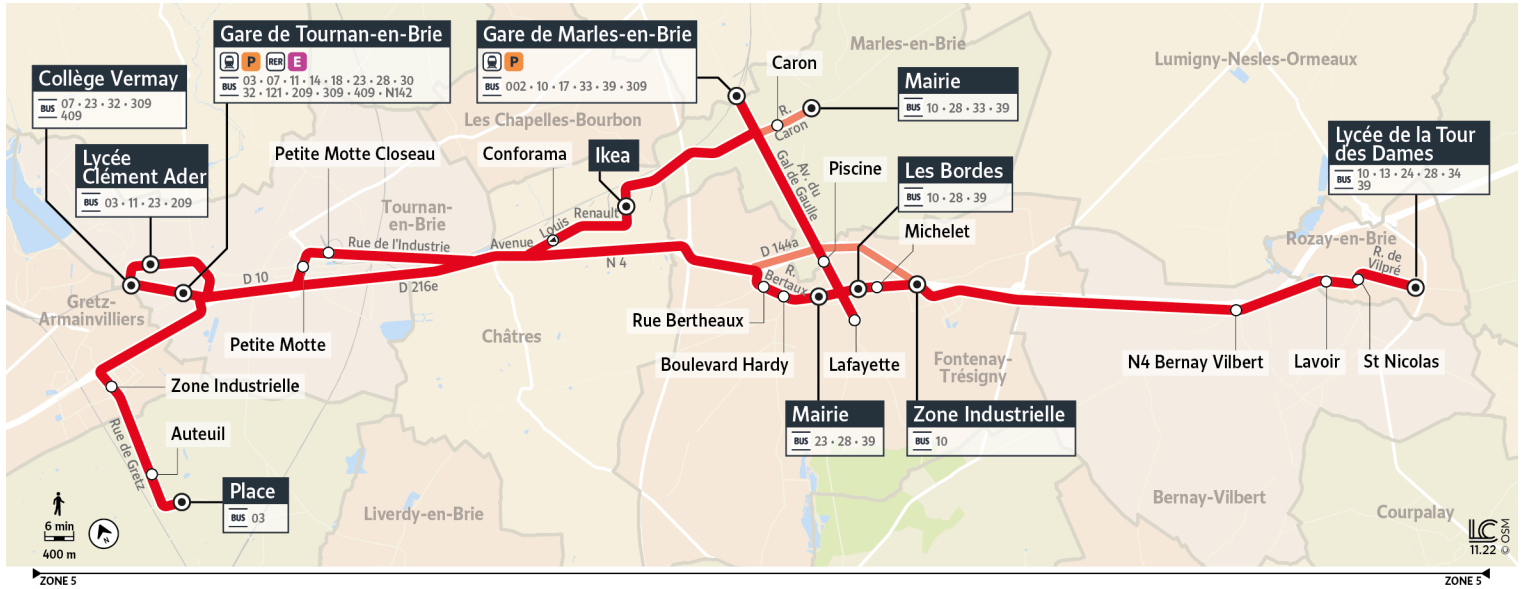

Horaires valables à partir du 1er janvier 2023

		Du lundi au vendredi			
FONTENAY-TRÉSIGNY	ZI de Fontenay			21:05	
	Michelet			21:06	
	Les Bordes	17:42		21:07	
	Lafayette			21:08	
	Coubertin (Piscine)			21:09	
LA HOUSSAYE-EN-BRIE	Gare de Marles			21:15	
CHÂTRES	Conforama			21:24	
FONTENAY-TRÉSIGNY	Mairie de Fontenay	17:43			
	Boulevard Hardy	17:44			
CHÂTRES	Castorama			21:25	
	Ikea			21:27	21:28
	Castorama				21:30
	Conforama				21:31
TOURNAN-EN-BRIE	Closeau				21:36
	Petite Motte				21:36
	Gare de Tournan	17:51			21:40
GRETZ-ARMAINVILLIERS	ZAC Pillet				21:44
PRESLES-EN-BRIE	Atheuil				21:46
	Place de Presles				21:47

Circule les lundis, mardis, jeudis et vendredis uniquement en période scolaire.

i Bon à savoir

- → Pas de service les dimanches et jours fériés.
- → Ces horaires sont donnés à titre indicatif et sont soumis aux aléas de circulation.