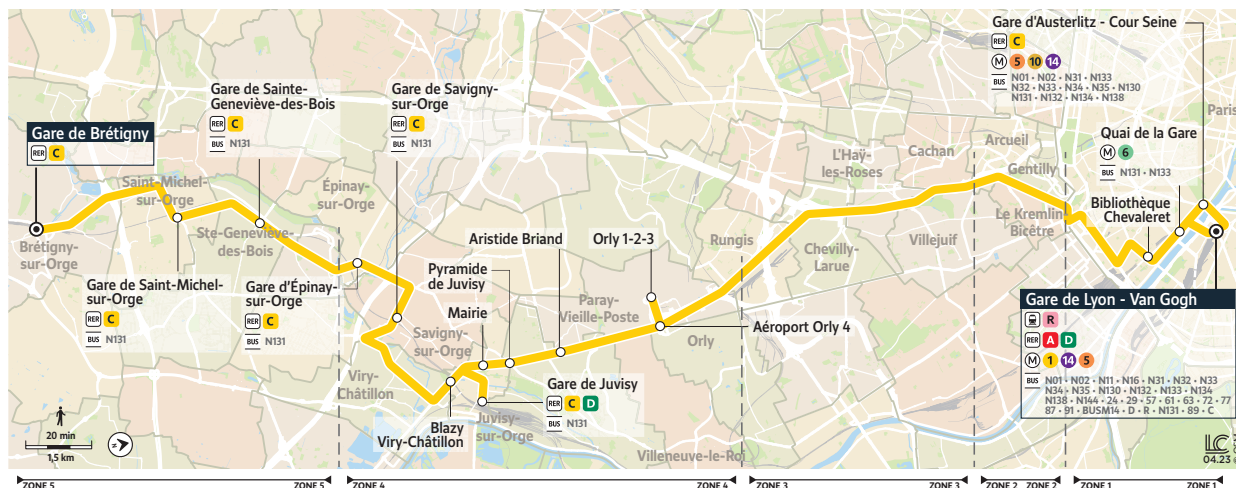

Un service continu avec votre Bus de Nuit **N131**

- Le N131 vous permet de vous déplacer **de nuit, 7j/7 et toute l'année !**
- 4 allers-retours chaque nuit, avec un départ **toutes les heures entre minuit et 4h35.**
- Il dessert les principales gares entre Gare de Brétigny ↔ Paris Gare de Lyon via l'aéroport d'Orly.

N131 BRÉTIGNY-SUR-ORGE Gare ↔ PARIS Gare de Lyon - Van Gogh

Toutes les heures de minuit et 4h35

BRÉTIGNY-SUR-ORGE Gare → PARIS Gare de Lyon - Van Gogh

Du lundi au dimanche

Gare de Brétigny-sur-Orge Place	00:00	01:00	02:00	03:00
Gare de Saint-Michel-sur-Orge	00:10	01:10	02:10	03:10
Gare de Sainte Geneviève des Bois	00:16	01:16	02:16	03:16
Gare d'Épinay-sur-Orge	00:23	01:23	02:23	03:23
Gare de Savigny-sur-Orge	00:31	01:31	02:31	03:31
Blazy	00:38	01:38	02:38	03:38
Marché de Juvisy / Noctilien	00:43	01:43	02:43	03:43
Mairie de Juvisy	00:46	01:46	02:46	03:46
Pyramides	00:48	01:48	02:48	03:48
Aristide Briand	00:50	01:50	02:50	03:50
Orly 1,2,3	00:57	01:57	02:57	03:57
Orly 4	00:58	01:58	02:58	03:58
Bibliothèque Chevaleret	01:16	02:16	03:16	04:16
Quai de la Gare	01:20	02:20	03:20	04:20
Gare d'Austerlitz	01:23	02:23	03:23	04:23
Gare de Lyon - Van Gogh	01:25	02:25	03:25	04:25

PARIS Gare de Lyon - Van Gogh → BRÉTIGNY-SUR-ORGE Gare

Du lundi au dimanche

Gare de Lyon - Van Gogh	01:35	02:35	03:35	04:35
Gare d'Austerlitz	01:38	02:38	03:38	04:38
Quai de la Gare	01:41	02:41	03:41	04:41
Bibliothèque Chevaleret	01:42	02:42	03:42	04:42
Orly 4	01:57	02:57	03:57	04:57
Orly 1,2,3	02:00	03:00	04:00	05:00
Aristide Briand	02:05	03:05	04:05	05:05
Pyramide de Juvisy	02:08	03:08	04:08	05:08
Mairie de Juvisy	02:09	03:09	04:09	05:09
Marché de Juvisy / Noctilien	02:12	03:12	04:12	05:12
Blazy	02:17	03:17	04:17	05:17
Gare de Savigny-sur-Orge	02:25	03:25	04:25	05:25
Gare d'Épinay-sur-Orge	02:31	03:31	04:31	05:31
Gare de Sainte Geneviève des Bois	02:39	03:39	04:39	05:39
Gare de Saint-Michel-sur-Orge	02:44	03:44	04:44	05:44
Gare de Brétigny-sur-Orge Place	02:55	03:55	04:55	05:55