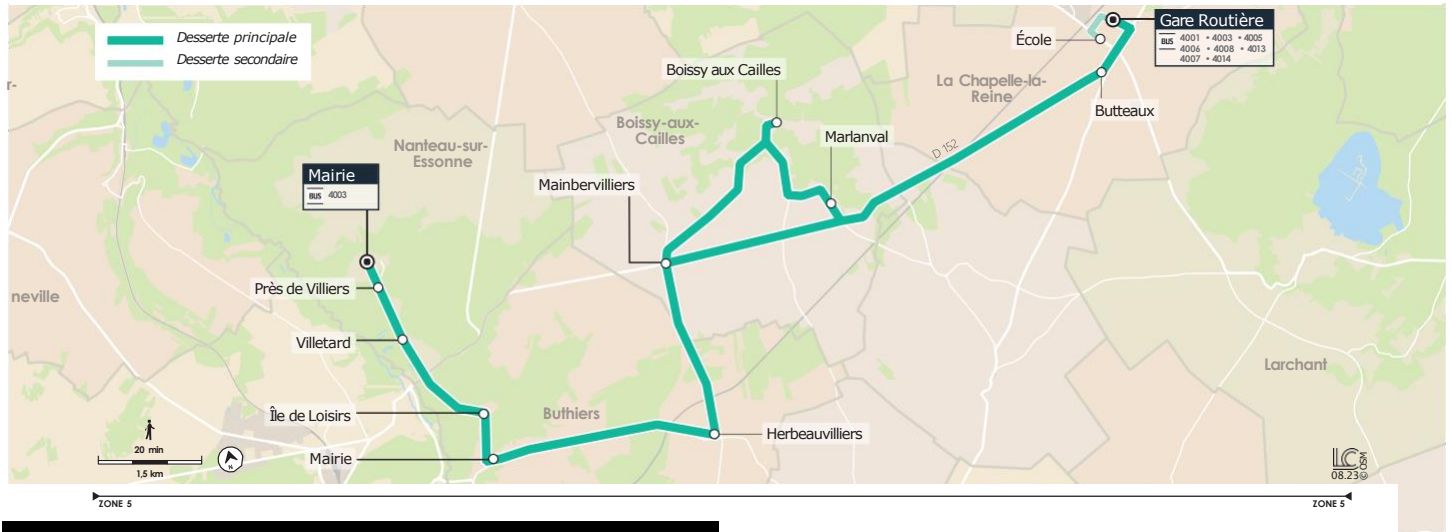

Horaires valables du 6 Novembre 2023 au 7 juillet 2024

**Du Lundi au vendredi en période scolaire uniquement**

	Période de fonctionnement	SC	SC	SC
	Jours de Fonctionnement	LàV	LàV	LMJV
Nanteau-sur-Essonne	Mairie	6:49	7:53	.....
	Près de Villiers	6:52	7:56	.....
	Villetard	6:53	7:57	.....
Buthiers	Base de Loisirs	6:55	7:59	.....
	Mairie	6:56	8:00	.....
	Herbeauvilliers	7:01	8:05	.....
Boissy-aux-Cailles	Mainbervilliers	7:05	8:09	8:30
	Boissy-aux-Cailles	7:09	8:13	8:34
	Marlanval	7:13	8:17	8:38
La Chapelle-la-Reine	Butteaux	7:15	8:19	8:41
	Gare Routière (Collège Blanche de Castille)	7:18	8:22	.....
	École	.....	.....	8:50

**Le samedi**

	Période de fonctionnement	SC
	Jours de fonctionnement	S
NANTEAU-SUR-ESSONNE	Mairie	6:50
	Près de Villiers	6:53
	Villetard	6:54
BUTHIERS	Base de Loisirs	6:56
	Mairie	6:57
	Herbeauvilliers	7:02
BOISSY-AUX-CAILLES	Mainbervilliers	7:06
	Boissy-aux-cailles	7:10
	Marlanval	7:14
LA CHAPELLE-LA-REINE	Butteaux	7:16
	Gare routière (collège Blanche de castille)	7:19

**JourS de FoNctionNeMeNt**

Me Mercredi Me Mercredi  
làV Lundi à Vendredi S Samedi

**Période de FoNctionNeMeNt**

SC circule uniquement en période scolaire

# La Chapelle-La-reiNe Gare routière → NaNteau-sur-essoNNe MAirie

Horaires valables du 6 Novembre 2023 au 7 juillet 2024