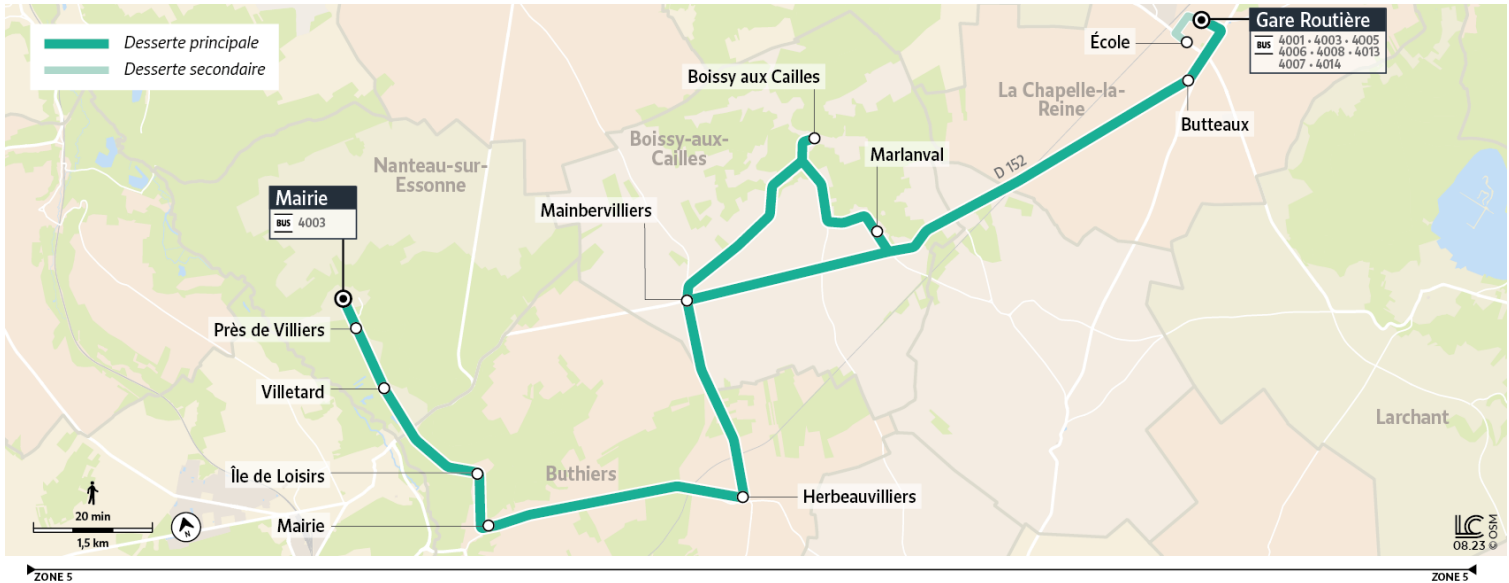

**Le samedi**

	Période de fonctionnement	SC
	Jours de fonctionnement	S
NANTEAU-SUR-ESSONNE	Mairie	6:50
	Près de Villiers	6:53
	Villetard	6:54
BUTHIERS	Base de Loisirs	6:56
	Mairie	6:57
	Herbeauvilliers	7:02
BOISSY-AUX-CAILLES	Mainbervilliers	7:06
	Boissy-aux-cailles	7:10
	Marlanval	7:14
LA CHAPELLE-LA-REINE	Butteaux	7:16
	Gare routière (collège Blanche de castille)	7:19

**JourS de FoNctionNeMeNt**

Me Mercredi Me Mercredi  
làV Lundi à Vendredi S Samedi

**Période de FoNctionNeMeNt**

SC circule uniquement en période scolaire

# La Chapelle-La-reiNe Gare routière → NaNteau-sur-essoNNe MAirie

Horaires valables du 6 Novembre 2023 au 7 juillet 2024

## Du Lundi au vendredi en période scolaire uniquement

	Période de fonctionnement	SC Me	SC Me	SC LMJV	SC LMJV	SC LMJV	SC LMJV
La Chapelle-la-Reine	Gare Routière (Collège Blanche de Castille)	12:42	13:20	14:40	16:35	17:25	18:35
	Butteaux	12:46	13:24	14:44	16:39	17:29	18:39
Boissy-aux-Cailles	Marlanval	12:51	13:29	14:49	16:44	17:33	18:43
	Boissy-aux-Cailles	12:54	13:32	14:52	16:47	17:35	18:45
	Mainbervilliers	12:58	13:36	14:56	16:51	17:38	18:48
Buthiers	Herbeauvilliers	13:02	13:40	15:00	16:55	17:42	18:52
	Mairie	13:07	13:45	15:05	17:00	17:47	18:57
	Base de Loisirs	13:08	13:46	15:06	17:01	17:50	19:00
Nanteau-sur-Essonne	Villetard	13:12	13:50	15:10	17:05	17:55	19:05
	Près de Villiers	13:14	13:52	15:12	17:07	17:57	19:07
	Mairie	13:17	13:55	15:15	17:10	18:00	19:10