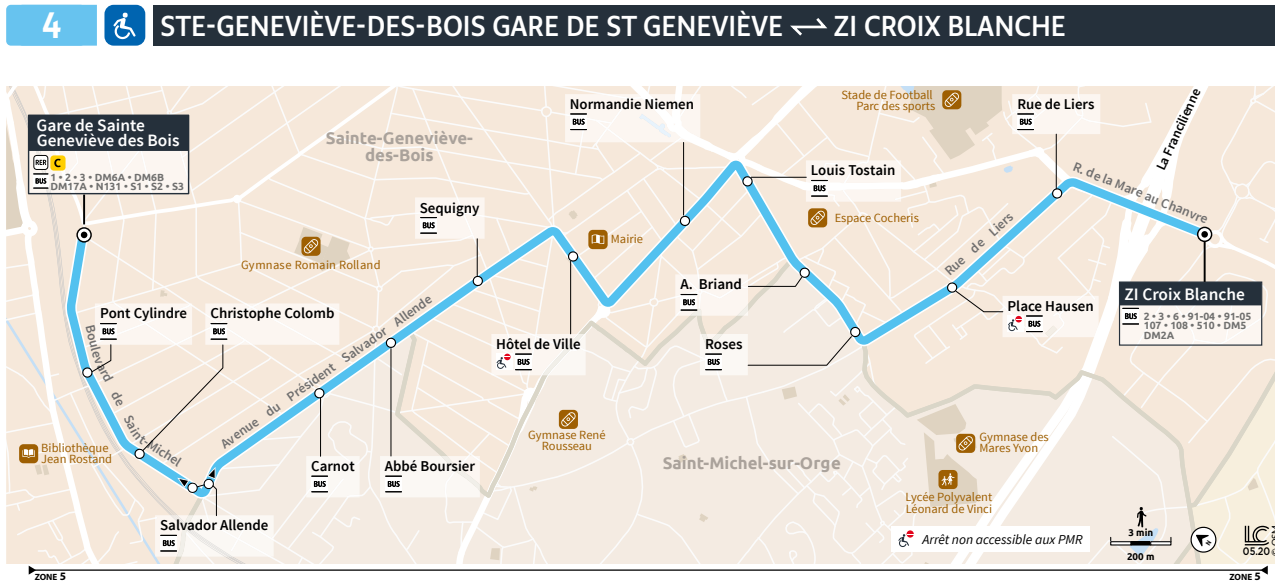

Horaires valables du 25 au 31 décembre 2023

**STE-GENEVIÈVE-DES-BOIS**  
Circuit urbain

Nouveau contact à partir du 1<sup>er</sup> Août 2023. Voir au verso.

**Informations pratiques & point de vente**

**Contact jusqu'au 31 juillet**

**TRANSEDEV CEAT**  
1 avenue de la Résistance  
ZI de la Croix Blanche  
91700 Ste-Geneviève-des-Bois

Trouvez votre itinéraire sur :  
[iledefrance-mobilites.fr](http://iledefrance-mobilites.fr)  
> me déplacer