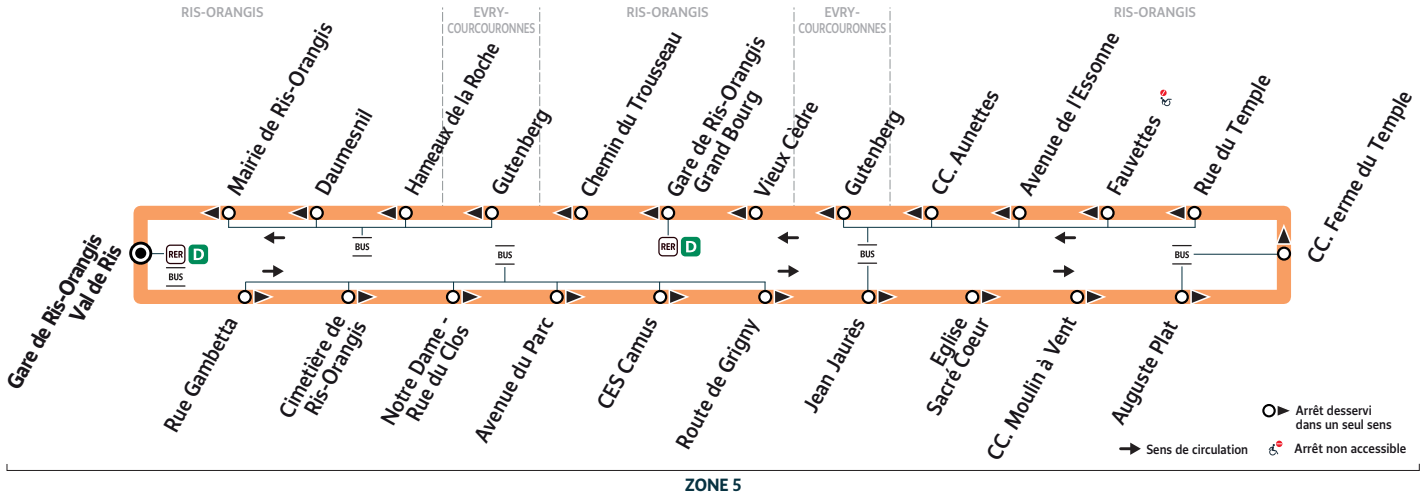

## RIS-ORANGIS - LIGNE URBAINE

Horaires valables à compter du 13 novembre 2023

Nouveaux horaires. Période de travaux.

|             |                             | Du lundi au vendredi |       |       |       |       |       |       |
|-------------|-----------------------------|----------------------|-------|-------|-------|-------|-------|-------|
| RIS-ORANGIS | Gare Ris-Orangis Val de Ris | 9:08                 | 9:53  | 10:36 | 11:26 | 14:00 | 14:53 | 15:38 |
|             | CC. Aunettes                | 9:22                 | 10:07 | 10:50 | 11:40 | 14:14 | 15:07 | 15:52 |
|             | Gare Ris-Orangis Val de Ris | 9:48                 | 10:33 | 11:16 | 12:06 | 14:40 | 15:33 | 16:18 |