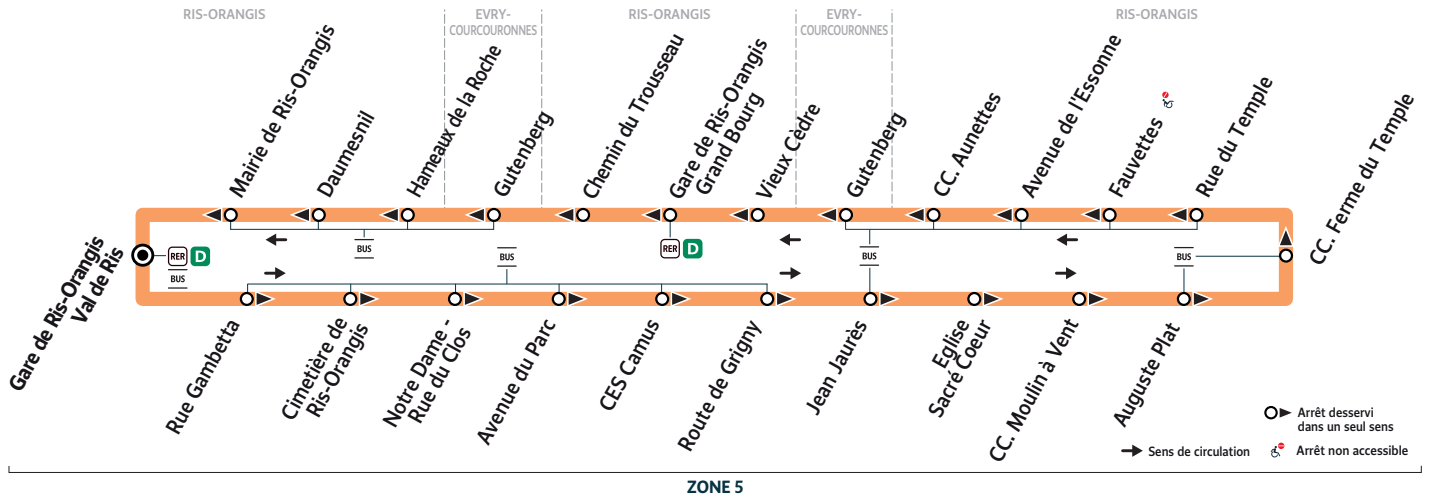

419

RIS-ORANGIS - LIGNE URBAINE

ZONE 5

Horaires valables à compter du 13 novembre 2023

Nouveaux horaires. Période de travaux.

		Samedi			
RIS-ORANGIS	Gare Ris-Orangis Val de Ris	8:30	9:24	10:14	11:03
	CC. Aunettes	8:44	9:38	10:28	11:17
	Gare Ris-Orangis Val de Ris	9:12	10:06	10:56	11:45

Bon à savoir

- Pas de service les dimanches et jours fériés.
- Nos conducteurs s'efforcent en permanence de respecter ces horaires. Les conditions de circulation peuvent toutefois causer occasionnellement des retards.