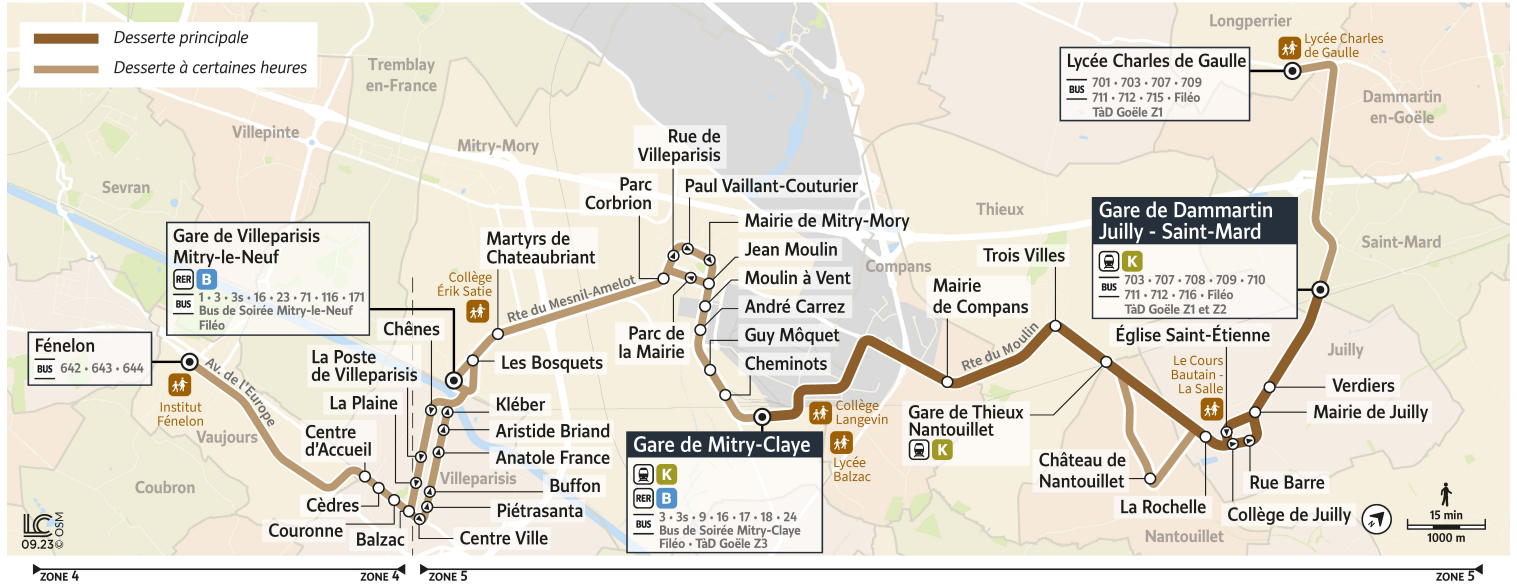

Horaires valables à partir du 11 septembre 2023 en période scolaire

		Du lundi au vendredi															
LONGPERRIER	Lycée Charles de Gaulle												11:35				12:40
SAINT-MARD	Gare de Dammartin-Juilly-Saint-Mard	6:35	7:05	7:40	8:05	8:35	9:15	9:45	10:15	10:45	11:15	11:45	11:45	12:15	12:30	12:50	
JUILLY	Les Verdiers	6:39	7:09	7:44	8:09	8:39	9:19	9:49	10:19	10:49	11:19	11:49	11:49	12:19	12:34	12:54	
	Mairie de Juilly	6:40	7:10	7:45	8:10	8:40	9:20	9:50	10:20	10:50	11:20	11:50	11:50	12:20	12:35	12:55	
	Église Saint-Etienne	6:41	7:11	7:46	8:11	8:41	9:21	9:51	10:21	10:51	11:21	11:51	11:51	12:21	12:36	12:56	
	La Rochelle	6:42	7:13	7:47	8:13	8:42	9:22	9:52	10:22	10:52	11:22	11:52	11:52	12:22	12:37	12:57	
NANTOUILLET	Château de Nantouillet	6:46	7:18	7:51	8:18	8:46						11:56				13:01	
	Gare de Thieux-Nantouillet	6:51	7:22	7:56	8:22	8:51	9:26	9:56	10:26	10:56	11:26	12:01	11:56	12:26	12:41	13:06	
THIEUX	Trois Villes	6:53	7:23	7:58	8:23	8:53	9:28	9:58	10:28	10:58	11:28	12:03	11:58	12:28	12:43	13:08	
COMPANS	Mairie de Compans	6:56	7:26	8:01	8:26	8:56	9:31	10:01	10:31	11:01	11:31	12:06	12:01	12:31	12:46	13:11	
MITRY-MORY	Gare de Mitry-Claye	7:03	7:33	8:08	8:33	9:03	9:38	10:08	10:38	11:08	11:38	12:13	12:08	12:38	12:53	13:18	
	Cheminots		7:35		8:35										12:55		
	Guy Môquet		7:36		8:36										12:56		
	André Carrez														12:58		
	Moulin à Vent														12:58		
	Jean Moulin														12:59		
	Parc de la Mairie														13:00		
	Parc Corbrion														13:01		
	Martyrs de Châteaubriant		7:43		8:43										13:05		
	Les Bosquets		7:45		8:45										13:08		
	Gare de Villeparisis Mitry-le-Neuf		7:46		8:46										13:10		
	VILLEPARISIS	Chênes		7:47		8:47											
		La Poste de Villeparisis		7:48		8:48											
La Plaine			7:49		8:49												
Balzac			7:50		8:50												
Couronne			7:51		8:51												
Cèdres			7:52		8:52												
VAUJOURS	Centre d'Accueil		7:53		8:53												
	Institut Fénelon		7:58		8:58												

Bon à savoir

- → Pas de service les samedis, dimanches et jours fériés.
- → Ces horaires sont donnés à titre indicatif et sont soumis aux aléas de circulation.

- Circule uniquement en période scolaire.
- Circule le mercredi uniquement en période scolaire.
- Circule les lundis, mardis, jeudis et vendredis uniquement en période scolaire.