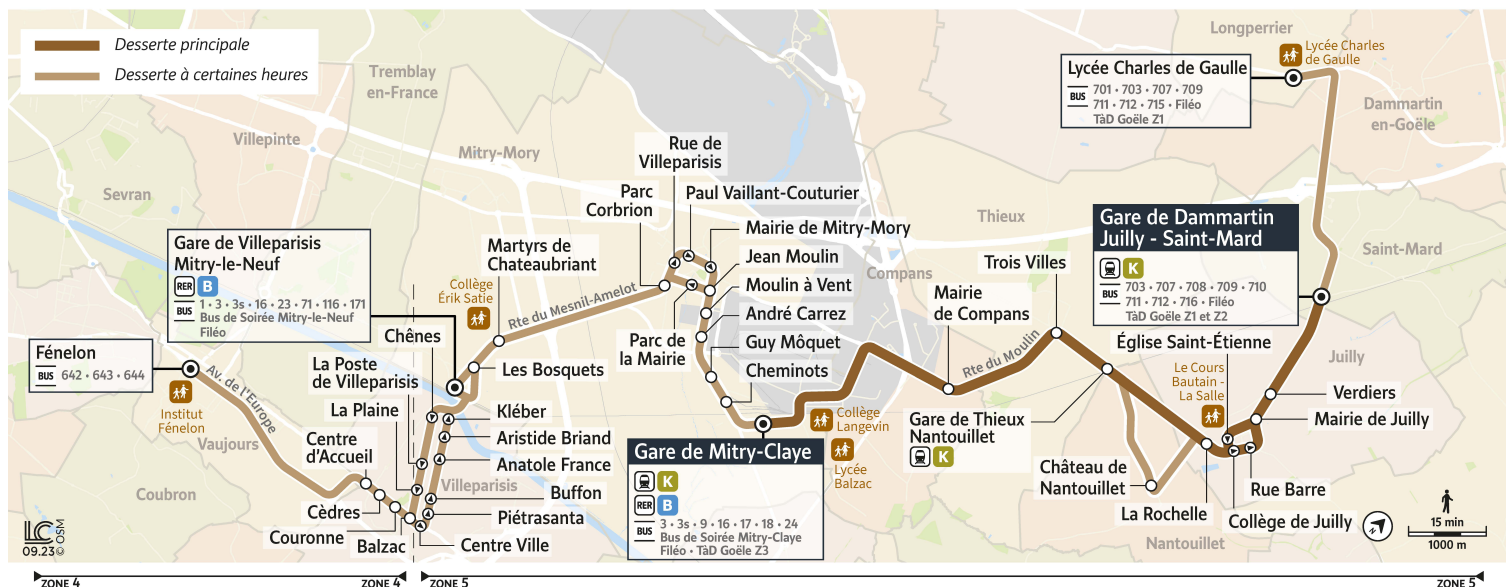

Horaires valables à partir du 11 septembre 2023 en période scolaire

		Du lundi au vendredi																					
LONGPERRIER	Lycée Charles de Gaulle															16:40							17:40
SAINT-MARD	Gare de Dammartin-Juilly-Saint-Mard	12:45	13:15	13:45	14:15	14:45	15:15	15:45	16:05	16:10	16:35	16:50	17:05	17:15	17:35	17:50							
JUILLY	Les Verdiers	12:49	13:19	13:49	14:19	14:49	15:19	15:49	16:09	16:14	16:39	16:54	17:09	17:19	17:39	17:54							
	Mairie de Juilly	12:50	13:20	13:50	14:20	14:50	15:20	15:50	16:10	16:15	16:40	16:55	17:10	17:20	17:40	17:55							
	Église Saint-Etienne	12:51	13:21	13:51	14:21	14:51	15:21	15:51	16:11	16:16	16:41	16:56	17:11	17:21	17:41	17:56							
	La Rochelle	12:52	13:22	13:52	14:22	14:52	15:22	15:52	16:12	16:17	16:42	16:57	17:12	17:22	17:42	17:57							
NANTOUILLET	Château de Nantouillet											17:01				18:01							
	Gare de Thieux-Nantouillet	12:56	13:26	13:56	14:26	14:56	15:26	15:56	16:16	16:21	16:46	17:06	17:16	17:26	17:46	18:06							
THIEUX	Trois Villes	12:58	13:28	13:58	14:28	14:58	15:28	15:58	16:18	16:23	16:48	17:08	17:18	17:28	17:48	18:08							
COMPANS	Mairie de Compans	13:01	13:31	14:01	14:31	15:01	15:31	16:01	16:21	16:26	16:51	17:11	17:21	17:31	17:51	18:11							
MITRY-MORY	Gare de Mitry-Claye	13:08	13:38	14:08	14:38	15:08	15:38	16:08	16:28	16:33	16:58	17:18	17:28	17:38	17:58	18:18							
	Cheminots											16:35				17:40							
	Guy Môquet											16:36				17:41							
	André Carrez											16:38				17:43							
	Moulin à Vent											16:38				17:43							
	Jean Moulin											16:39				17:44							
	Parc de la Mairie											16:40				17:45							
	Parc Corbrion											16:41				17:46							
	Martyrs de Châteaubriant											16:45				17:50							
	Les Bosquets											16:48				17:53							
	Gare de Villeparisis Mitry-le-Neuf											16:50				17:55							

		Du lundi au vendredi			
SAINT-MARD	Gare de Dammartin-Juilly-Saint-Mard	18:05	18:35	19:05	19:35
JUILLY	Les Verdiers	18:09	18:39	19:09	19:39
	Mairie de Juilly	18:10	18:40	19:10	19:40
	Église Saint-Etienne	18:11	18:41	19:11	19:41
	La Rochelle	18:12	18:42	19:12	19:42
NANTOUILLET	Gare de Thieux-Nantouillet	18:16	18:46	19:16	19:46
THIEUX	Trois Villes	18:18	18:48	19:18	19:48
COMPANS	Mairie de Compans	18:21	18:51	19:21	19:51
MITRY-MORY	Gare de Mitry-Claye	18:28	18:58	19:28	19:58

Bon à savoir

- → Pas de service les samedis, dimanches et jours fériés.
- → Ces horaires sont donnés à titre indicatif et sont soumis aux aléas de circulation.

- Circule le mercredi en période scolaire, et lundi à vendredi pendant les vacances.
- Circule uniquement en période scolaire.
- Circule le mercredi uniquement en période scolaire.
- Circule les lundis, mardis, jeudis et vendredis uniquement en période scolaire.