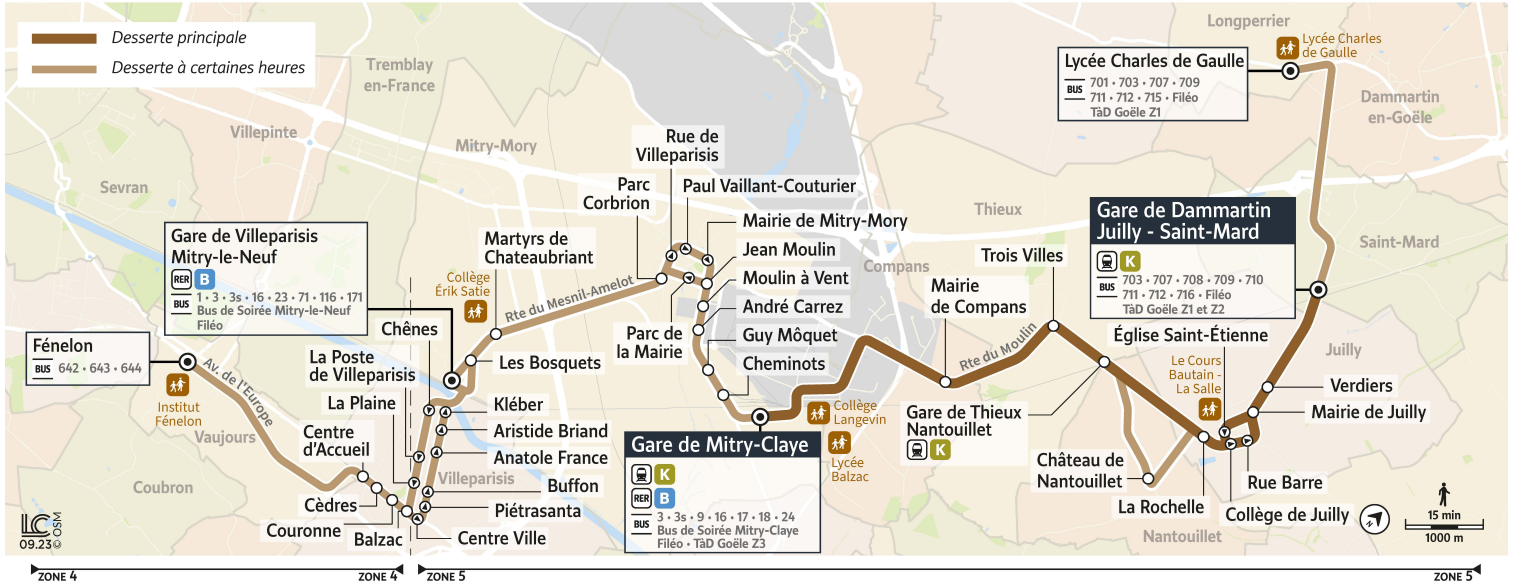

Gare de Dammartin-Juilly-Saint-Mard

Horaires valables à partir du 11 septembre 2023 en période scolaire

		Du lundi au vendredi																																								
VAUJOURS	Institut Fénelon															16:35											17:35															
VILLEPARISIS	Centre d'Accueil															16:40											17:40															
	Cèdres															16:41											17:41															
	Couronne															16:42											17:42															
	Balzac															16:43											17:43															
	Centre-ville de Villeparisis															16:44											17:44															
	Pietrasanta															16:44											17:44															
	Buffon															16:46											17:46															
	Anatole France															16:47											17:47															
MITRY-MORY	Aristide Briand														16:47											17:47																
	Kléber														16:48											17:48																
	Gare de Villeparisis Mitry-le-Neuf														16:51											17:51																
	Les Bosquets														16:53											17:53																
COMPANS	Martyrs de Châteaubriant														16:55											17:55																
	Guy Môquet														17:02											18:02																
	Cheminots														17:03											18:03																
	Gare de Mitry-Claye	13:45	14:15	14:45	15:15	15:35	16:05	16:35	17:05	17:05	17:35	18:05	18:05	18:35	19:05	19:35	20:05																									
	Mairie de Compans	13:52	14:22	14:52	15:22	15:42	16:12	16:42	17:12	17:12	17:42	18:12	18:12	18:42	19:12	19:42	20:12																									
THIEUX	Trois Villes	13:55	14:25	14:55	15:25	15:45	16:15	16:45	17:15	17:15	17:45	18:15	18:15	18:45	19:15	19:45	20:15																									
	Gare de Thieux-Nantouillet	13:57	14:27	14:57	15:27	15:47	16:17	16:47	17:17	17:17	17:47	18:17	18:17	18:47	19:17	19:47	20:17																									
NANTOUILLET	Château de Nantouillet																	17:20																								
	Château de Nantouillet																	17:20																								
JUILLY	La Rochelle	14:02	14:32	15:02	15:32	15:52	16:22	16:52	17:23	17:22	17:53	18:23	18:22	18:53	19:23	19:53	20:22																									
	Collège de Juilly	14:03	14:33	15:03	15:33	15:53	16:23	16:53	17:23	17:23	17:53	18:23	18:23	18:53	19:23	19:53	20:23																									
	Rue Barre	14:03	14:33	15:03	15:33	15:53	16:23	16:53	17:24	17:23	17:53	18:24	18:23	18:53	19:23	19:53	20:23																									
	Mairie de Juilly	14:05	14:35	15:05	15:35	15:55	16:25	16:55	17:25	17:25	17:55	18:25	18:25	18:55	19:25	19:55	20:25																									
	Les Verdiers	14:06	14:36	15:06	15:36	15:56	16:26	16:56	17:26	17:26	17:56	18:26	18:26	18:56	19:26	19:56	20:26																									
SAINT-MARD	Gare de Dammartin-Juilly-Saint-Mard	14:12	14:42	15:12	15:42	16:02	16:32	17:02	17:32	17:32	18:02	18:32	18:32	19:02	19:32	20:02	20:32																									

Bon à savoir

- → Pas de service les samedis, dimanches et jours fériés.
- → Ces horaires sont donnés à titre indicatif et sont soumis aux aléas de circulation.

- Circule uniquement en période scolaire.
- Circule le mercredi uniquement en période scolaire.
- Circule les lundis, mardis, jeudis et vendredis uniquement en période scolaire.