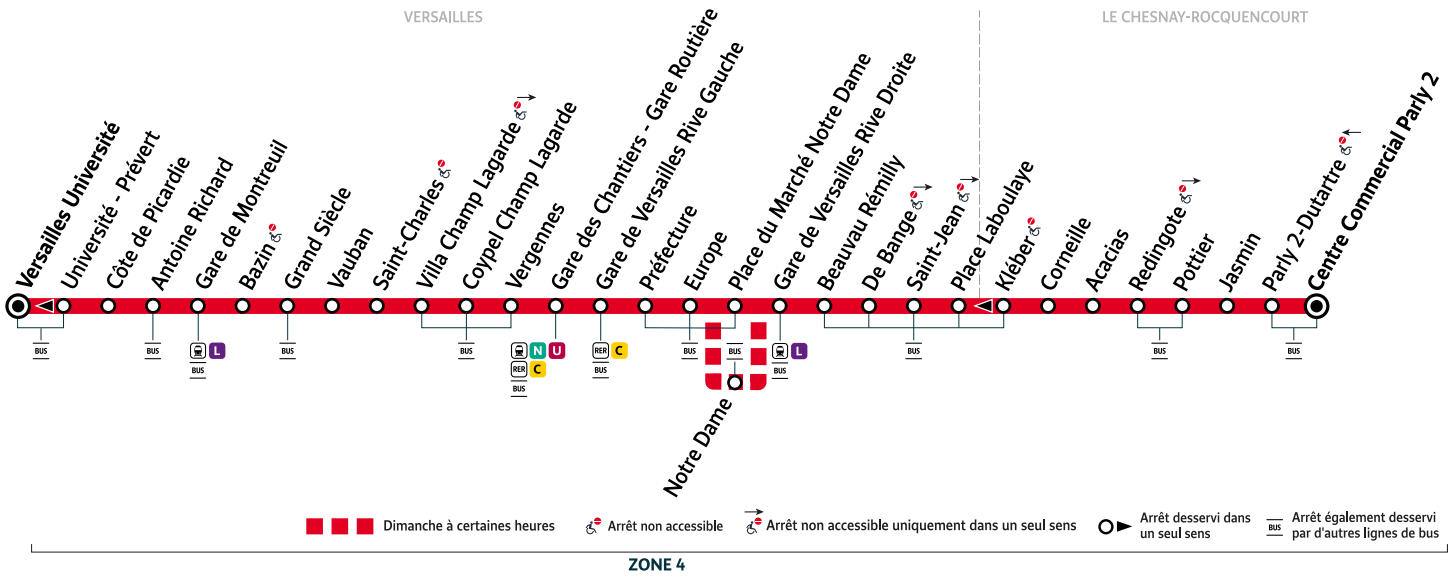

VERSAILLES Université → LE CHESNAY-ROCQUENCOURT Centre Cal Parly 2

Horaires valables du lundi 28 août au dimanche 3 septembre 2023

		Du lundi au vendredi																
VERSAILLES	Université	16:42	16:52	17:02	17:12	17:22	17:32	17:42	17:52	18:02	18:12	18:22	18:32	18:42	18:53	19:03	19:13	19:23
	Gare de Montreuil	16:44	16:54	17:04	17:14	17:24	17:34	17:44	17:54	18:04	18:14	18:24	18:34	18:44	18:55	19:05	19:15	19:25
	Grand Siècle	16:47	16:57	17:07	17:17	17:27	17:37	17:47	17:57	18:07	18:17	18:27	18:37	18:47	18:57	19:07	19:17	19:27
	Gare des Chantiers - Gare Routière	16:56	17:06	17:16	17:26	17:36	17:46	17:56	18:06	18:16	18:26	18:36	18:46	18:56	19:06	19:16	19:26	19:36
	Gare de Versailles Rive Gauche	17:01	17:11	17:21	17:31	17:41	17:51	18:01	18:11	18:21	18:31	18:41	18:51	19:01	19:11	19:21	19:31	19:41
	Europe	17:03	17:13	17:23	17:33	17:43	17:53	18:03	18:13	18:23	18:33	18:43	18:53	19:03	19:13	19:23	19:33	19:43
	Gare de Versailles Rive Droite	17:05	17:15	17:25	17:35	17:45	17:55	18:05	18:15	18:25	18:35	18:45	18:55	19:05	19:15	19:25	19:35	19:45
	Place Laboulaye	17:10	17:20	17:30	17:40	17:50	18:00	18:10	18:20	18:30	18:40	18:50	18:59	19:09	19:19	19:29	19:39	19:49
LE CHESNAY-ROCQUENCOURT	Acacias	17:14	17:24	17:34	17:44	17:54	18:04	18:14	18:24	18:34	18:44	18:54	19:03	19:13	19:23	19:33	19:43	19:53
	Centre Commercial Parly 2	17:20	17:30	17:40	17:50	18:00	18:10	18:20	18:30	18:40	18:50	19:00	19:09	19:19	19:29	19:39	19:49	19:59

		Du lundi au vendredi															
VERSAILLES	Université	19:33	19:45	19:56	20:06	20:16	20:26	20:36	20:46	21:00	21:20	21:50	22:20	22:50	23:20	23:50	0:20
	Gare de Montreuil	19:35	19:47	19:58	20:08	20:18	20:28	20:38	20:48	21:02	21:22	21:52	22:22	22:52	23:22	23:52	0:22
	Grand Siècle	19:37	19:49	20:00	20:10	20:20	20:30	20:40	20:50	21:04	21:24	21:54	22:24	22:54	23:24	23:54	0:24
	Gare des Chantiers - Gare Routière	19:46	19:57	20:08	20:18	20:28	20:38	20:48	20:58	21:12	21:32	22:01	22:31	23:01	23:31	0:01	0:29
	Gare de Versailles Rive Gauche	19:51	20:01	20:11	20:21	20:31	20:41	20:51	21:01	21:15	21:35	22:04	22:34	23:04	23:33	0:03	0:31
	Europe	19:53	20:03	20:13	20:23	20:33	20:43	20:53	21:03	21:17	21:37	22:06	22:36	23:06	23:35	0:05	0:33
	Gare de Versailles Rive Droite	19:55	20:05	20:15	20:25	20:35	20:45	20:55	21:05	21:19	21:39	22:08	22:38	23:08	23:37	0:07	0:35
	Place Laboulaye	19:59	20:09	20:19	20:29	20:39	20:49	20:59	21:09	21:23	21:43	22:12	22:42	23:12	23:41	0:11	0:39
LE CHESNAY-ROCQUENCOURT	Acacias	20:03	20:13	20:23	20:33	20:43	20:53	21:03	21:13	21:27	21:46	22:15	22:45	23:15	23:44	0:14	0:42
	Centre Commercial Parly 2	20:09	20:18	20:28	20:38	20:48	20:58	21:08	21:18	21:32	21:51	22:20	22:50	23:20	23:48	0:18	0:46

Bon à savoir

- Ces horaires sont donnés à titre indicatif et les conducteurs s'efforcent de les respecter. Toutefois, les aléas de la circulation peuvent retarder l'heure de passage indiquée. Faites signe au conducteur pour obtenir l'arrêt de votre bus.