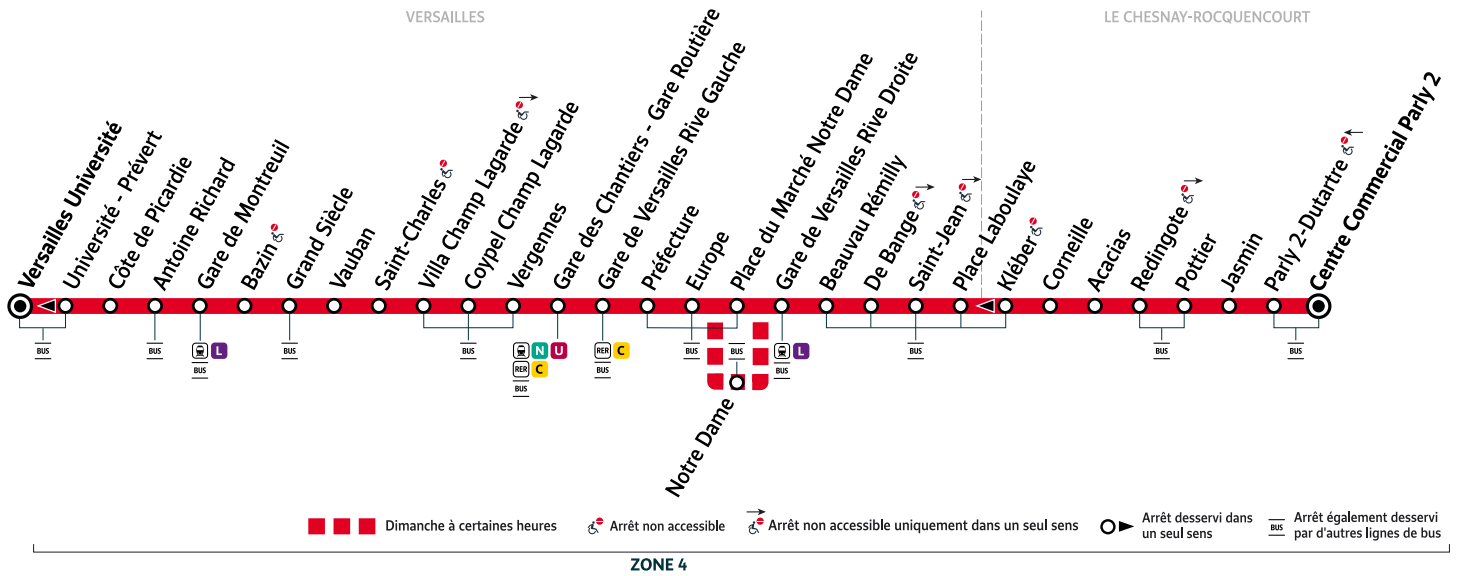

1

LE CHESNAY-ROCQUENCOURT Centre Cal Parly 2 → VERSAILLES Université

Horaires valables du lundi 28 août au dimanche 3 septembre 2023

		Du lundi au vendredi															
LE CHESNAY-ROCQUENCOURT	Centre Commercial Parly 2	5:25	5:40	5:55	6:10	6:25	6:40	6:55	7:10	7:20	7:29	7:39	7:49	7:59	8:09	8:19	8:29
	Acacias	5:30	5:45	6:00	6:15	6:30	6:45	7:00	7:15	7:25	7:34	7:44	7:54	8:04	8:14	8:24	8:34
VERSAILLES	Place Laboulaye	5:33	5:48	6:03	6:18	6:34	6:49	7:04	7:19	7:29	7:38	7:48	7:58	8:08	8:18	8:28	8:38
	Gare de Versailles Rive Droite	5:35	5:50	6:05	6:20	6:37	6:52	7:08	7:23	7:33	7:43	7:53	8:03	8:13	8:23	8:33	8:43
	Europe	5:37	5:52	6:07	6:22	6:39	6:54	7:11	7:26	7:36	7:46	7:56	8:06	8:16	8:26	8:36	8:46
	Gare de Versailles Rive Gauche	5:39	5:54	6:09	6:24	6:41	6:56	7:13	7:28	7:39	7:49	7:59	8:09	8:19	8:29	8:39	8:49
	Gare des Chantiers - Gare Routière	5:41	5:56	6:11	6:26	6:43	6:58	7:17	7:32	7:43	7:53	8:03	8:13	8:23	8:33	8:43	8:53
	Grand Siècle	5:49	6:04	6:19	6:34	6:51	7:06	7:25	7:40	7:51	8:01	8:11	8:21	8:31	8:41	8:51	9:01
	Gare de Montreuil	5:51	6:06	6:21	6:36	6:53	7:08	7:27	7:42	7:53	8:03	8:13	8:23	8:33	8:43	8:53	9:03
	Université	5:53	6:08	6:24	6:39	6:56	7:11	7:30	7:46	7:57	8:07	8:17	8:27	8:37	8:47	8:57	9:07
		Du lundi au vendredi															
LE CHESNAY-ROCQUENCOURT	Centre Commercial Parly 2	8:39	8:49	8:59	9:09	9:20	9:30	9:40	9:50	10:00	10:10	10:20	10:30	10:40	10:50	11:00	11:10
	Acacias	8:44	8:54	9:04	9:14	9:25	9:35	9:45	9:55	10:05	10:15	10:25	10:35	10:45	10:55	11:05	11:15
VERSAILLES	Place Laboulaye	8:48	8:58	9:08	9:18	9:29	9:39	9:49	9:59	10:09	10:19	10:29	10:39	10:49	10:59	11:09	11:19
	Gare de Versailles Rive Droite	8:53	9:03	9:13	9:23	9:33	9:43	9:53	10:03	10:13	10:23	10:33	10:43	10:53	11:03	11:13	11:23
	Europe	8:56	9:06	9:16	9:26	9:36	9:46	9:56	10:06	10:16	10:26	10:36	10:46	10:56	11:06	11:16	11:26
	Gare de Versailles Rive Gauche	8:59	9:09	9:19	9:29	9:39	9:49	9:59	10:09	10:19	10:29	10:39	10:49	10:59	11:09	11:19	11:29
	Gare des Chantiers - Gare Routière	9:03	9:13	9:23	9:32	9:42	9:52	10:02	10:12	10:22	10:32	10:42	10:52	11:02	11:12	11:22	11:32
	Grand Siècle	9:11	9:21	9:31	9:40	9:50	10:00	10:10	10:20	10:30	10:40	10:50	11:00	11:10	11:20	11:30	11:40
	Gare de Montreuil	9:13	9:23	9:33	9:42	9:52	10:02	10:12	10:22	10:32	10:42	10:52	11:02	11:12	11:22	11:32	11:42
	Université	9:17	9:26	9:36	9:45	9:55	10:05	10:15	10:25	10:35	10:45	10:55	11:05	11:16	11:26	11:36	11:46