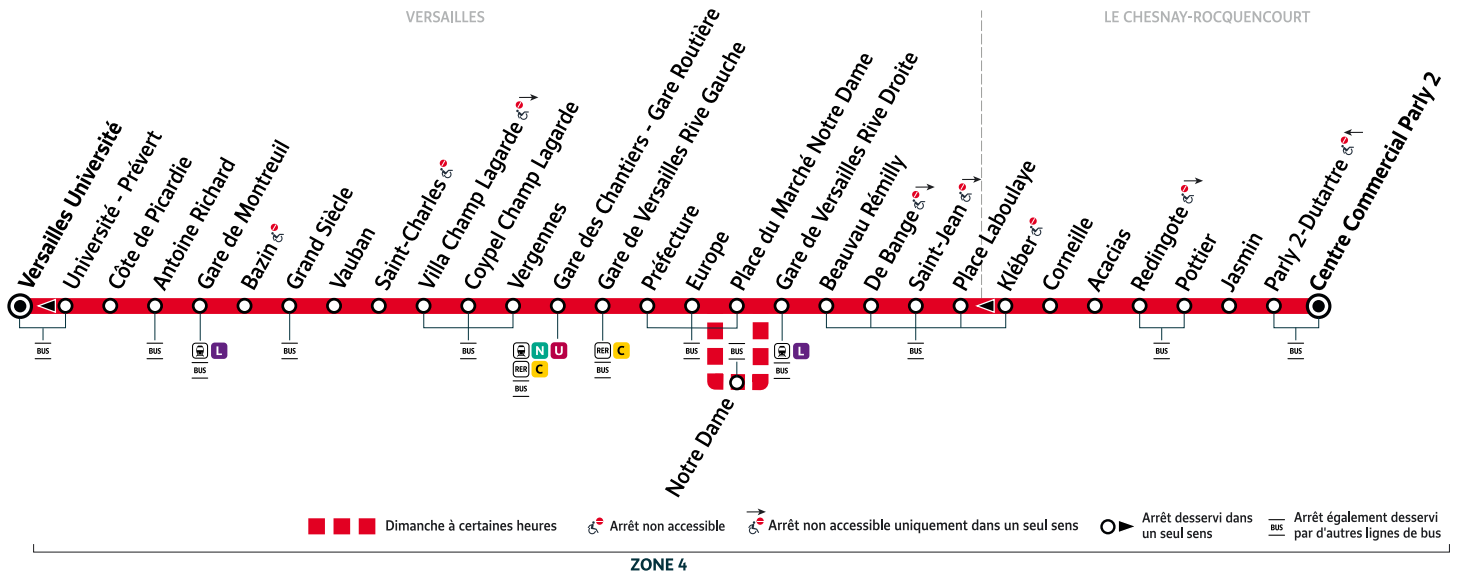

LE CHESNAY-ROCQUENCOURT Centre Cal Parly 2 → VERSAILLES Université

Horaires valables du lundi 28 août au dimanche 3 septembre 2023

		Du lundi au vendredi																
LE CHESNAY-ROCQUENCOURT	Centre Commercial Parly 2	16:37	16:46	16:56	17:06	17:16	17:27	17:37	17:47	17:57	18:07	18:17	18:27	18:38	18:48	18:58	19:08	19:18
	Acacias	16:42	16:51	17:01	17:11	17:21	17:32	17:42	17:52	18:02	18:12	18:22	18:32	18:43	18:53	19:03	19:13	19:23
VERSAILLES	Place Laboulaye	16:46	16:55	17:05	17:15	17:25	17:36	17:46	17:56	18:06	18:16	18:26	18:36	18:47	18:57	19:07	19:17	19:27
	Gare de Versailles Rive Droite	16:50	17:00	17:10	17:20	17:30	17:40	17:50	18:00	18:10	18:20	18:30	18:40	18:51	19:01	19:11	19:21	19:31
	Europe	16:55	17:05	17:15	17:25	17:35	17:45	17:55	18:05	18:15	18:25	18:35	18:45	18:55	19:05	19:15	19:25	19:35
	Gare de Versailles Rive Gauche	16:58	17:08	17:18	17:28	17:38	17:48	17:58	18:08	18:18	18:28	18:38	18:48	18:58	19:08	19:18	19:28	19:38
	Gare des Chantiers - Gare Routière	17:02	17:12	17:22	17:32	17:42	17:52	18:02	18:12	18:22	18:32	18:42	18:52	19:02	19:12	19:22	19:32	19:42
	Grand Siècle	17:11	17:21	17:31	17:41	17:51	18:01	18:11	18:21	18:31	18:41	18:51	19:00	19:10	19:20	19:30	19:40	19:50
	Gare de Montreuil	17:13	17:23	17:33	17:43	17:53	18:03	18:13	18:23	18:33	18:43	18:53	19:02	19:12	19:22	19:32	19:42	19:52
	Université	17:17	17:27	17:37	17:47	17:57	18:07	18:17	18:27	18:37	18:47	18:57	19:06	19:16	19:26	19:36	19:46	19:56
		Du lundi au vendredi																
LE CHESNAY-ROCQUENCOURT	Centre Commercial Parly 2	19:30	19:41	19:51	20:01	20:13	20:24	20:34	20:45	21:00	21:30	22:00	22:30	23:00	23:30	0:00	0:30	
	Acacias	19:35	19:46	19:56	20:06	20:18	20:28	20:38	20:49	21:04	21:34	22:04	22:34	23:04	23:34	0:04	0:34	
VERSAILLES	Place Laboulaye	19:39	19:49	19:59	20:09	20:21	20:31	20:41	20:52	21:07	21:37	22:07	22:37	23:07	23:37	0:07	0:37	
	Gare de Versailles Rive Droite	19:43	19:53	20:03	20:13	20:24	20:34	20:44	20:55	21:10	21:40	22:10	22:40	23:10	23:40	0:10	0:39	
	Europe	19:46	19:56	20:06	20:16	20:27	20:37	20:47	20:58	21:13	21:42	22:12	22:42	23:12	23:42	0:12	0:41	
	Gare de Versailles Rive Gauche	19:49	19:59	20:09	20:19	20:30	20:40	20:50	21:01	21:16	21:45	22:15	22:45	23:15	23:45	0:14	0:43	
	Gare des Chantiers - Gare Routière	19:52	20:02	20:12	20:22	20:32	20:42	20:52	21:03	21:18	21:47	22:17	22:47	23:17	23:47	0:16	0:45	
	Grand Siècle	20:00	20:10	20:19	20:29	20:39	20:49	20:59	21:10	21:25	21:54	22:24	22:54	23:24	23:54	0:22	0:51	
	Gare de Montreuil	20:02	20:12	20:21	20:31	20:41	20:51	21:01	21:12	21:27	21:56	22:26	22:56	23:26	23:56	0:24	0:53	
Université	20:06	20:16	20:24	20:34	20:44	20:54	21:04	21:15	21:30	21:59	22:29	22:59	23:29	23:59	0:27	0:56		

Bon à savoir

- Ces horaires sont donnés à titre indicatif et les conducteurs s'efforcent de les respecter. Toutefois, les aléas de la circulation peuvent retarder l'heure de passage indiquée. Faites signe au conducteur pour obtenir l'arrêt de votre bus.