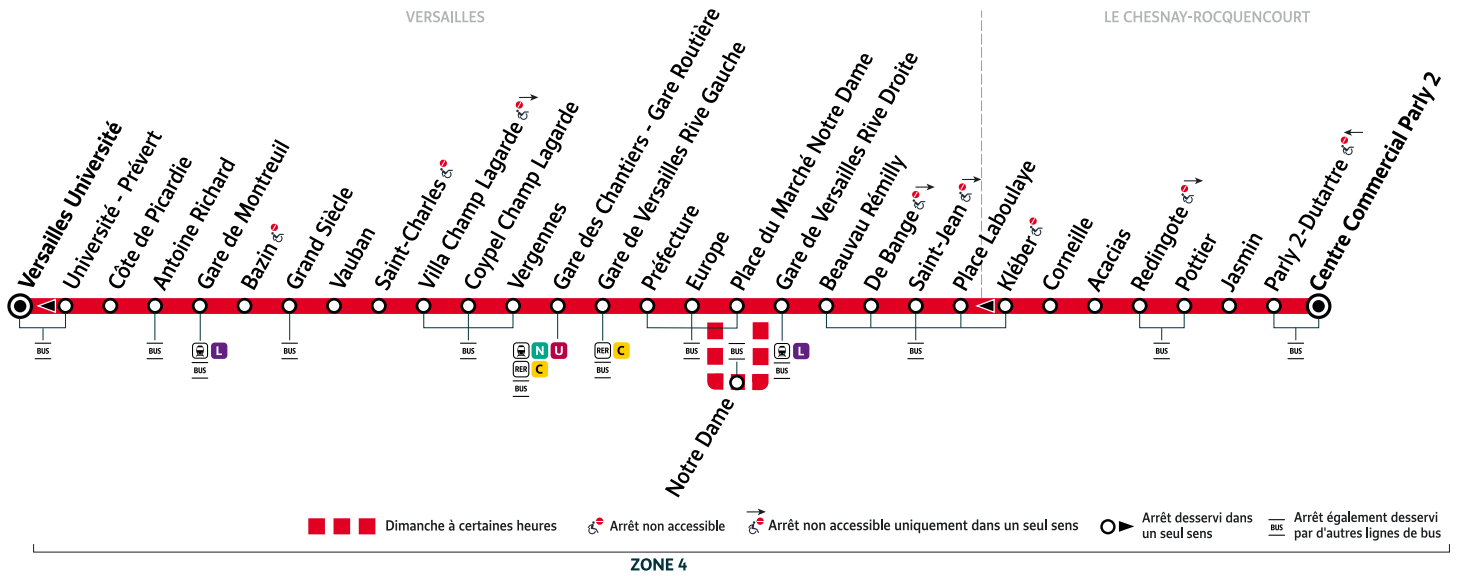

VERSAILLES Université → LE CHESNAY-ROCQUENCOURT Centre Cal Parly 2

Horaires valables du lundi 28 août au dimanche 3 septembre 2023

		Samedi															
VERSAILLES	Université	19:11	19:23	19:35	19:47	20:00	20:15	20:30	20:45	21:01	21:20	21:50	22:20	22:50	23:20	23:50	0:20
	Gare de Montreuil	19:14	19:26	19:38	19:50	20:03	20:18	20:33	20:47	21:03	21:22	21:52	22:22	22:52	23:22	23:52	0:22
	Grand Siècle	19:16	19:28	19:40	19:52	20:05	20:20	20:35	20:49	21:05	21:24	21:54	22:24	22:54	23:24	23:54	0:24
	Gare des Chantiers - Gare Routière	19:25	19:37	19:49	20:01	20:14	20:29	20:43	20:56	21:12	21:31	22:01	22:31	23:02	23:32	0:02	0:31
	Gare de Versailles Rive Gauche	19:29	19:41	19:53	20:05	20:18	20:33	20:46	20:59	21:15	21:34	22:04	22:34	23:05	23:35	0:05	0:34
	Europe	19:31	19:43	19:55	20:07	20:20	20:35	20:48	21:01	21:17	21:36	22:06	22:36	23:07	23:37	0:06	0:35
	Gare de Versailles Rive Droite	19:35	19:47	19:59	20:11	20:24	20:37	20:50	21:03	21:19	21:38	22:08	22:38	23:09	23:39	0:08	0:37
	Place Laboulaye	19:39	19:51	20:03	20:15	20:28	20:41	20:54	21:07	21:23	21:42	22:12	22:42	23:13	23:43	0:12	0:41
LE CHESNAY-ROCQUENCOURT	Acacias	19:42	19:54	20:06	20:18	20:31	20:44	20:57	21:10	21:26	21:45	22:15	22:45	23:16	23:46	0:15	0:44
	Centre Commercial Parly 2	19:46	19:58	20:10	20:22	20:35	20:48	21:01	21:14	21:30	21:49	22:19	22:49	23:20	23:50	0:19	0:48

Bon à savoir

- Ces horaires sont donnés à titre indicatif et les conducteurs s'efforcent de les respecter. Toutefois, les aléas de la circulation peuvent retarder l'heure de passage indiquée. Faites signe au conducteur pour obtenir l'arrêt de votre bus.