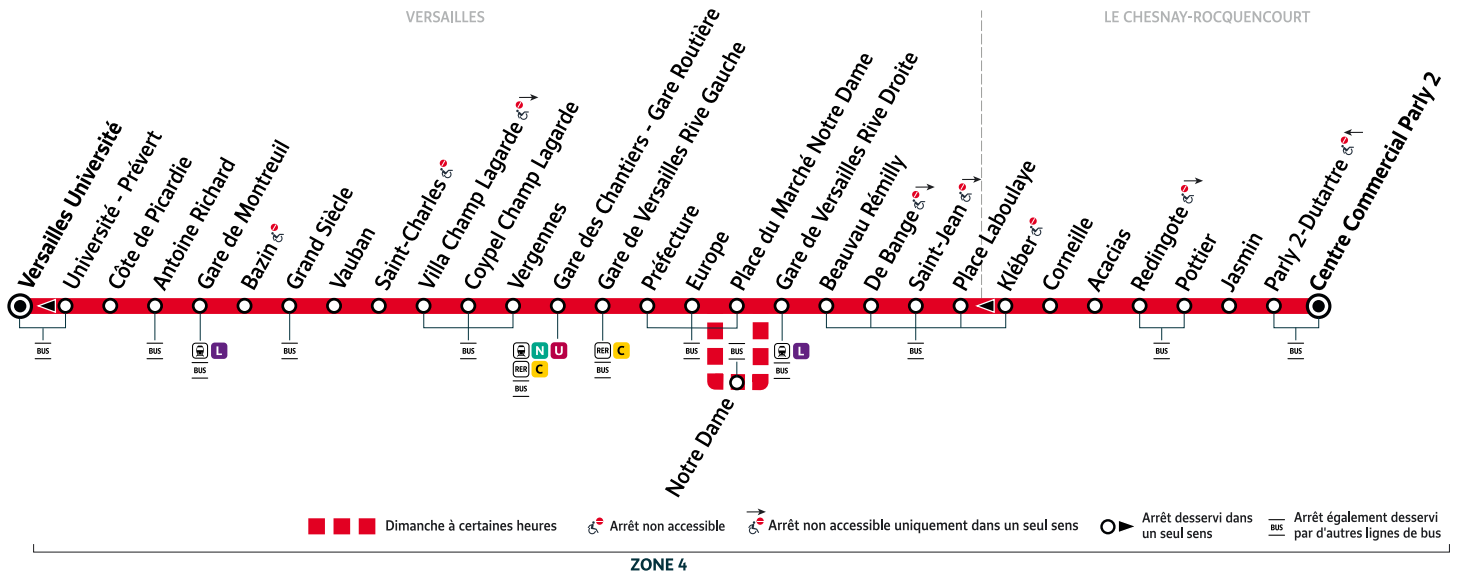

1

LE CHESNAY-ROCQUENCOURT Centre Cal Parly 2 → VERSAILLES Université

Horaires valables du lundi 28 août au dimanche 3 septembre 2023

		Dimanche et jours fériés															
LE CHESNAY-ROCQUENCOURT	Centre Commercial Parly 2	17:40	18:00	18:20	18:40	19:00	19:20	19:40	20:00	20:20	20:40	21:00	21:30	22:00	22:30	23:00	23:30
	Acacias	17:45	18:05	18:25	18:45	19:05	19:25	19:45	20:05	20:25	20:45	21:05	21:35	22:04	22:34	23:04	23:34
VERSAILLES	Place Laboulaye	17:49	18:09	18:29	18:49	19:08	19:28	19:48	20:08	20:28	20:48	21:08	21:38	22:07	22:37	23:07	23:37
	Gare de Versailles Rive Droite	17:52	18:12	18:32	18:52	19:11	19:31	19:51	20:11	20:31	20:51	21:11	21:41	22:10	22:40	23:10	23:40
	Notre Dame	|	|	|	|	|	|	|	|	|	|	|	|	|	|	|	|
	Place du Marché Notre Dame	17:53	18:13	18:33	18:53	19:12	19:32	19:52	20:12	20:32	20:52	21:12	21:42	22:11	22:41	23:11	23:41
	Europe	17:55	18:15	18:35	18:55	19:14	19:34	19:54	20:14	20:34	20:54	21:14	21:44	22:13	22:43	23:13	23:43
	Gare de Versailles Rive Gauche	17:58	18:18	18:38	18:59	19:18	19:38	19:58	20:18	20:38	20:58	21:18	21:47	22:16	22:45	23:15	23:45
	Gare des Chantiers - Gare Routière	18:01	18:21	18:41	19:02	19:21	19:41	20:01	20:21	20:40	21:00	21:20	21:49	22:18	22:47	23:17	23:47
	Grand Siècle	18:11	18:30	18:50	19:09	19:28	19:48	20:09	20:28	20:47	21:07	21:27	21:56	22:25	22:54	23:24	23:54
	Gare de Montreuil	18:14	18:32	18:52	19:11	19:30	19:50	20:11	20:30	20:49	21:09	21:29	21:58	22:27	22:56	23:26	23:56
	Université	18:18	18:36	18:56	19:15	19:34	19:54	20:15	20:33	20:52	21:12	21:32	22:01	22:30	22:59	23:29	23:59
		Dimanche et jours fériés															
LE CHESNAY-ROCQUENCOURT	Centre Commercial Parly 2	0:00	0:30														
	Acacias	0:04	0:34														
VERSAILLES	Place Laboulaye	0:07	0:37														
	Gare de Versailles Rive Droite	0:10	0:40														
	Notre Dame	|	|														
	Place du Marché Notre Dame	0:11	0:41														
	Europe	0:13	0:42														
	Gare de Versailles Rive Gauche	0:15	0:44														
	Gare des Chantiers - Gare Routière	0:17	0:46														
	Grand Siècle	0:24	0:53														
	Gare de Montreuil	0:25	0:54														
	Université	0:28	0:57														

i Bon à savoir

- Ces horaires sont donnés à titre indicatif et les conducteurs s'efforcent de les respecter. Toutefois, les aléas de la circulation peuvent retarder l'heure de passage indiquée. Faites signe au conducteur pour obtenir l'arrêt de votre bus.