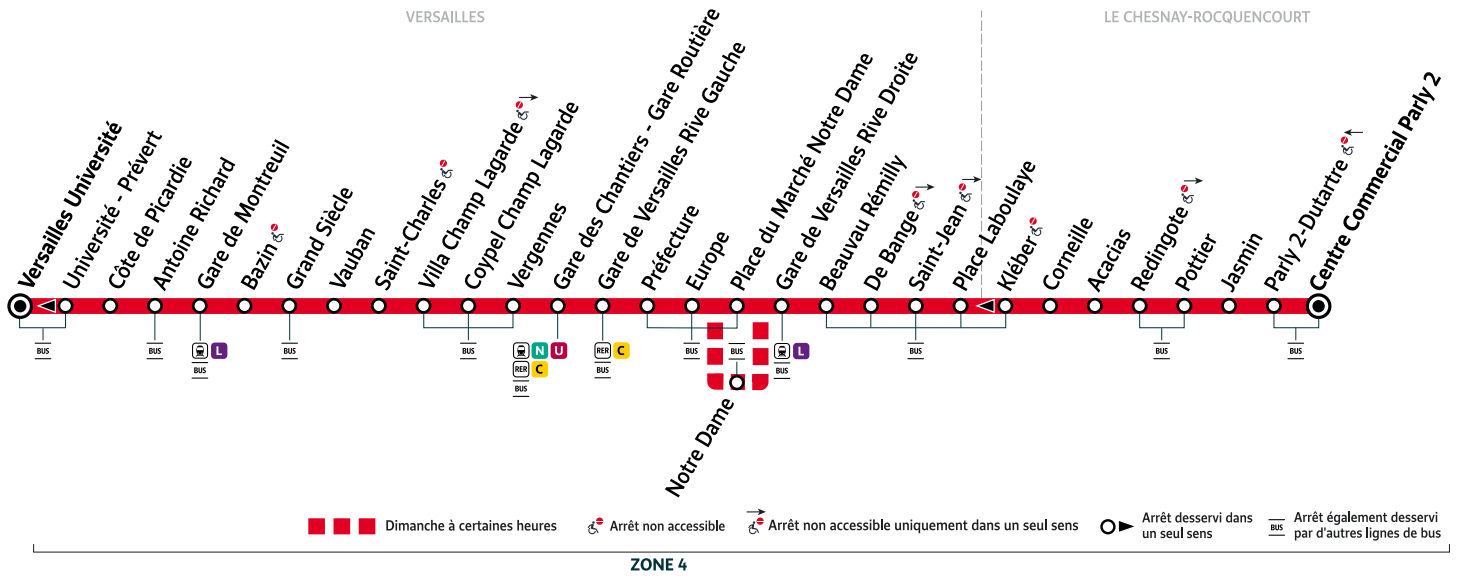

LE CHESNAY-ROCQUENCOURT Centre Cal Parly 2 → VERSAILLES Université

Horaires valables du lundi 28 août au dimanche 3 septembre 2023

		Dimanche et jours fériés															
LE CHESNAY-ROCQUENCOURT	Centre Commercial Parly 2	7:00	7:20	7:40	8:00	8:20	8:40	9:00	9:20	9:40	10:00	10:20	10:40	11:00	11:20	11:40	12:00
	Acacias	7:05	7:25	7:45	8:05	8:25	8:45	9:05	9:25	9:45	10:05	10:25	10:45	11:05	11:25	11:45	12:05
VERSAILLES	Place Laboulaye	7:08	7:28	7:48	8:08	8:28	8:48	9:08	9:29	9:49	10:09	10:29	10:49	11:09	11:29	11:49	12:09
	Gare de Versailles Rive Droite	7:11	7:31	7:51	8:12	8:32	8:52	9:12	9:33	9:53	10:13	10:33	10:53	11:13	11:33	11:53	12:13
	Notre Dame	7:14	7:34	7:55	8:16	8:36	8:56	9:16	9:37	9:57	10:17	10:37	10:57	11:17	11:37	11:57	12:17
	Place du Marché Notre Dame	|	|	|	|	|	|	|	|	|	|	|	|	|	|	|	|
	Europe	7:16	7:36	7:57	8:19	8:39	8:59	9:19	9:40	10:00	10:20	10:40	11:00	11:20	11:40	12:00	12:20
	Gare de Versailles Rive Gauche	7:19	7:39	8:00	8:22	8:42	9:02	9:22	9:43	10:03	10:23	10:43	11:03	11:23	11:43	12:03	12:23
	Gare des Chantiers - Gare Routière	7:21	7:41	8:02	8:25	8:45	9:05	9:25	9:46	10:06	10:26	10:47	11:07	11:27	11:47	12:07	12:27
	Grand Siècle	7:28	7:48	8:09	8:32	8:52	9:12	9:32	9:53	10:13	10:33	10:54	11:14	11:34	11:54	12:14	12:34
	Gare de Montreuil	7:30	7:50	8:11	8:33	8:53	9:13	9:33	9:54	10:14	10:35	10:56	11:16	11:36	11:56	12:16	12:36
	Université	7:32	7:52	8:13	8:35	8:55	9:16	9:36	9:57	10:17	10:39	11:00	11:20	11:40	12:00	12:20	12:40
		Dimanche et jours fériés															
LE CHESNAY-ROCQUENCOURT	Centre Commercial Parly 2	12:20	12:40	13:00	13:20	13:40	14:00	14:20	14:40	15:00	15:20	15:40	16:00	16:20	16:40	17:00	17:20
	Acacias	12:25	12:45	13:05	13:25	13:45	14:05	14:25	14:45	15:05	15:25	15:45	16:05	16:25	16:45	17:05	17:25
VERSAILLES	Place Laboulaye	12:29	12:49	13:09	13:29	13:49	14:08	14:28	14:48	15:08	15:28	15:48	16:08	16:29	16:49	17:09	17:29
	Gare de Versailles Rive Droite	12:33	12:53	13:13	13:33	13:53	14:12	14:32	14:52	15:12	15:32	15:52	16:12	16:33	16:53	17:13	17:33
	Notre Dame	12:37	12:57	13:17	13:37	13:57	14:16	14:36	14:56	|	|	|	|	|	|	|	|
	Place du Marché Notre Dame	|	|	|	|	|	|	|	|	15:14	15:34	15:54	16:14	16:35	16:55	17:15	17:35
	Europe	12:40	13:00	13:20	13:40	14:00	14:19	14:39	14:59	15:16	15:36	15:56	16:16	16:37	16:57	17:17	17:37
	Gare de Versailles Rive Gauche	12:43	13:03	13:23	13:43	14:03	14:22	14:42	15:02	15:19	15:39	15:59	16:19	16:40	17:00	17:20	17:40
	Gare des Chantiers - Gare Routière	12:47	13:07	13:27	13:47	14:07	14:26	14:45	15:05	15:22	15:42	16:02	16:22	16:43	17:03	17:23	17:43
	Grand Siècle	12:54	13:14	13:34	13:54	14:14	14:33	14:52	15:12	15:29	15:49	16:09	16:29	16:50	17:10	17:31	17:51
	Gare de Montreuil	12:56	13:16	13:36	13:56	14:16	14:35	14:54	15:14	15:31	15:51	16:11	16:31	16:52	17:12	17:33	17:53
	Université	13:00	13:20	13:40	14:00	14:20	14:39	14:58	15:18	15:35	15:55	16:15	16:35	16:56	17:16	17:37	17:57

i Bon à savoir

- Ces horaires sont donnés à titre indicatif et les conducteurs s'efforcent de les respecter. Toutefois, les aléas de la circulation peuvent retarder l'heure de passage indiquée. Faites signe au conducteur pour obtenir l'arrêt de votre bus.