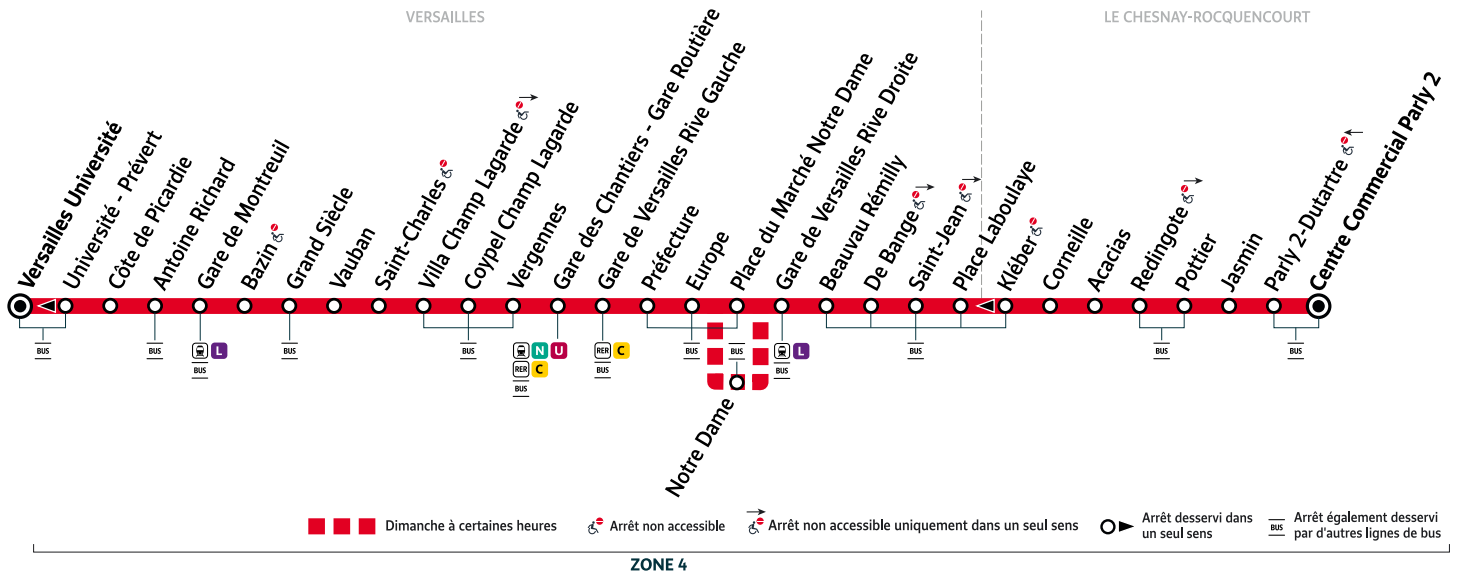

LE CHESNAY-ROCQUENCOURT Centre Cal Parly 2 → VERSAILLES Université

Horaires valables du lundi 28 août au dimanche 3 septembre 2023

		Du lundi au vendredi															
LE CHESNAY-ROCQUENCOURT	Centre Commercial Parly 2	11:20	11:30	11:40	11:50	12:00	12:10	12:20	12:30	12:40	12:50	13:01	13:11	13:20	13:31	13:41	13:51
	Acacias	11:25	11:35	11:45	11:55	12:05	12:15	12:25	12:35	12:45	12:55	13:06	13:16	13:25	13:36	13:46	13:56
VERSAILLES	Place Laboulaye	11:29	11:39	11:49	11:59	12:09	12:19	12:29	12:39	12:49	12:59	13:10	13:20	13:29	13:40	13:50	14:00
	Gare de Versailles Rive Droite	11:33	11:43	11:53	12:03	12:13	12:23	12:33	12:43	12:53	13:03	13:14	13:24	13:33	13:43	13:53	14:03
	Europe	11:36	11:46	11:56	12:06	12:16	12:26	12:36	12:46	12:56	13:06	13:17	13:27	13:37	13:47	13:57	14:07
	Gare de Versailles Rive Gauche	11:39	11:49	11:59	12:09	12:19	12:29	12:39	12:49	12:59	13:09	13:19	13:29	13:39	13:49	13:59	14:09
	Gare des Chantiers - Gare Routière	11:42	11:52	12:02	12:12	12:22	12:32	12:42	12:52	13:02	13:12	13:22	13:32	13:42	13:52	14:02	14:12
	Grand Siècle	11:50	12:00	12:10	12:20	12:30	12:40	12:50	13:00	13:10	13:20	13:30	13:40	13:50	14:00	14:10	14:20
	Gare de Montreuil	11:52	12:02	12:12	12:22	12:32	12:42	12:52	13:02	13:12	13:22	13:32	13:42	13:52	14:02	14:12	14:22
	Université	11:56	12:06	12:16	12:26	12:36	12:46	12:56	13:06	13:16	13:26	13:36	13:46	13:56	14:06	14:16	14:26
		Du lundi au vendredi															
LE CHESNAY-ROCQUENCOURT	Centre Commercial Parly 2	14:01	14:11	14:21	14:31	14:41	14:51	15:01	15:11	15:20	15:30	15:38	15:48	15:58	16:08	16:18	16:28
	Acacias	14:06	14:16	14:26	14:36	14:46	14:56	15:06	15:16	15:25	15:35	15:43	15:53	16:03	16:13	16:23	16:33
VERSAILLES	Place Laboulaye	14:10	14:20	14:30	14:40	14:50	15:00	15:10	15:20	15:29	15:39	15:47	15:57	16:07	16:17	16:27	16:37
	Gare de Versailles Rive Droite	14:13	14:23	14:33	14:43	14:53	15:03	15:13	15:23	15:33	15:43	15:51	16:01	16:11	16:21	16:31	16:41
	Europe	14:17	14:27	14:37	14:47	14:57	15:07	15:17	15:27	15:37	15:47	15:56	16:06	16:16	16:26	16:36	16:46
	Gare de Versailles Rive Gauche	14:19	14:29	14:39	14:49	14:59	15:09	15:19	15:29	15:39	15:49	15:58	16:08	16:18	16:28	16:38	16:48
	Gare des Chantiers - Gare Routière	14:22	14:32	14:42	14:52	15:02	15:12	15:22	15:32	15:42	15:52	16:02	16:12	16:22	16:32	16:42	16:52
	Grand Siècle	14:31	14:41	14:51	15:01	15:11	15:21	15:31	15:41	15:51	16:01	16:11	16:21	16:31	16:41	16:51	17:01
	Gare de Montreuil	14:33	14:43	14:53	15:03	15:13	15:23	15:33	15:43	15:53	16:03	16:13	16:23	16:33	16:43	16:53	17:03
	Université	14:37	14:47	14:57	15:07	15:17	15:27	15:37	15:47	15:57	16:07	16:17	16:27	16:37	16:47	16:57	17:07

Bon à savoir

- Ces horaires sont donnés à titre indicatif et les conducteurs s'efforcent de les respecter. Toutefois, les aléas de la circulation peuvent retarder l'heure de passage indiquée. Faites signe au conducteur pour obtenir l'arrêt de votre bus.