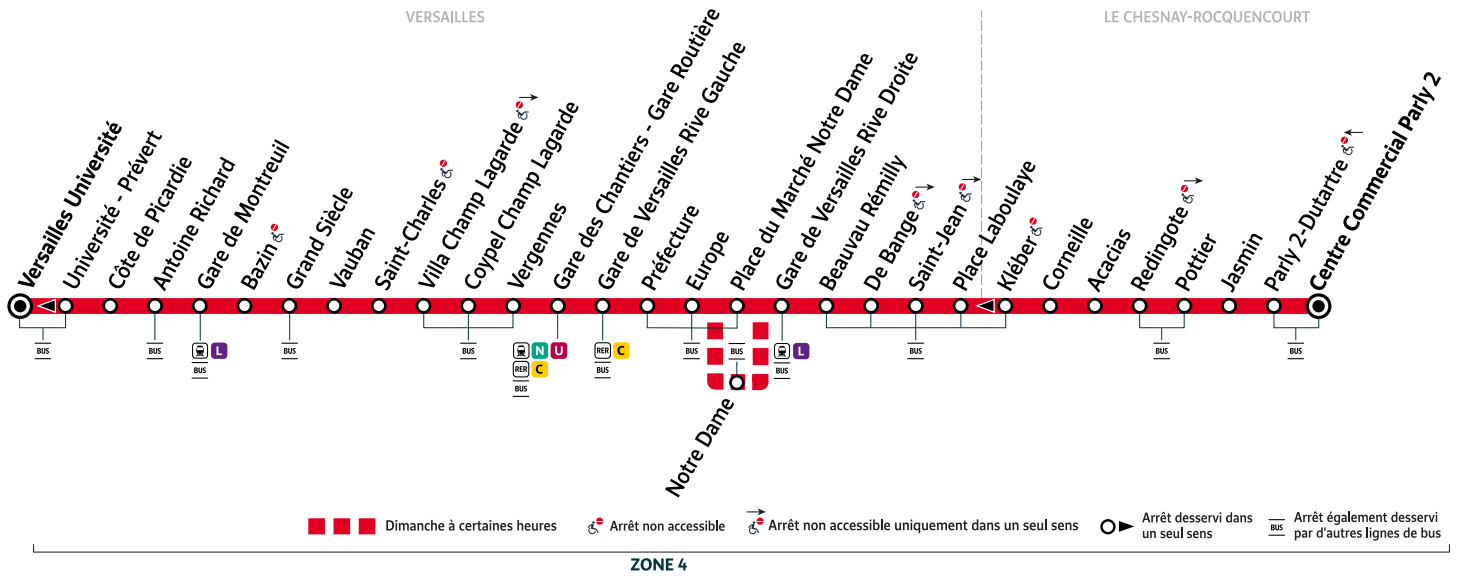

VERSAILLES Université → LE CHESNAY-ROCQUENCOURT Centre Cal Parly 2

Horaires valables du lundi 28 août au dimanche 3 septembre 2023

		Dimanche et jours fériés															
VERSAILLES	Université	17:50	18:10	18:30	18:50	19:10	19:30	19:50	20:10	20:30	20:50	21:10	21:30	21:50	22:20	22:50	23:20
	Gare de Montreuil	17:52	18:12	18:32	18:53	19:13	19:33	19:53	20:13	20:33	20:53	21:13	21:33	21:53	22:22	22:52	23:22
	Grand Siècle	17:54	18:14	18:34	18:55	19:15	19:35	19:55	20:15	20:35	20:55	21:15	21:35	21:55	22:24	22:54	23:24
	Gare des Chantiers - Gare Routière	18:03	18:23	18:43	19:04	19:24	19:44	20:03	20:23	20:43	21:03	21:23	21:42	22:02	22:32	23:02	23:32
	Gare de Versailles Rive Gauche	18:07	18:27	18:47	19:08	19:28	19:48	20:07	20:27	20:46	21:06	21:26	21:45	22:05	22:34	23:04	23:34
	Europe	18:10	18:30	18:50	19:10	19:30	19:50	20:09	20:29	20:49	21:09	21:29	21:48	22:08	22:37	23:07	23:37
	Place du Marché Notre Dame	18:12	18:32	18:52	19:12	19:32	19:51	20:10	20:30	20:50	21:10	21:30	21:49	22:09	22:39	23:09	23:39
	Notre Dame	|	|	|	|	|	|	|	|	|	|	|	|	|	|	|	|
	Gare de Versailles Rive Droite	18:13	18:33	18:53	19:13	19:33	19:52	20:11	20:31	20:51	21:11	21:31	21:50	22:10	22:40	23:10	23:40
	Place Laboulaye	18:17	18:37	18:57	19:17	19:37	19:56	20:15	20:35	20:55	21:15	21:34	21:53	22:13	22:43	23:13	23:43
LE CHESNAY-ROCQUENCOURT	Acacias	18:21	18:41	19:00	19:20	19:40	19:59	20:18	20:38	20:58	21:18	21:37	21:56	22:16	22:46	23:16	23:46
	Centre Commercial Parly 2	18:26	18:46	19:04	19:24	19:44	20:03	20:22	20:42	21:02	21:22	21:41	22:00	22:20	22:50	23:20	23:50
		Dimanche et jours fériés															
VERSAILLES	Université	23:50	0:20														
	Gare de Montreuil	23:52	0:22														
	Grand Siècle	23:54	0:24														
	Gare des Chantiers - Gare Routière	0:02	0:32														
	Gare de Versailles Rive Gauche	0:04	0:34														
	Europe	0:06	0:36														
	Place du Marché Notre Dame	0:08	0:38														
	Notre Dame	|	|														
LE CHESNAY-ROCQUENCOURT	Gare de Versailles Rive Droite	0:09	0:39														
	Place Laboulaye	0:12	0:42														
	Acacias	0:15	0:45														
	Centre Commercial Parly 2	0:19	0:49														

Bon à savoir

- Ces horaires sont donnés à titre indicatif et les conducteurs s'efforcent de les respecter. Toutefois, les aléas de la circulation peuvent retarder l'heure de passage indiquée. Faites signe au conducteur pour obtenir l'arrêt de votre bus.