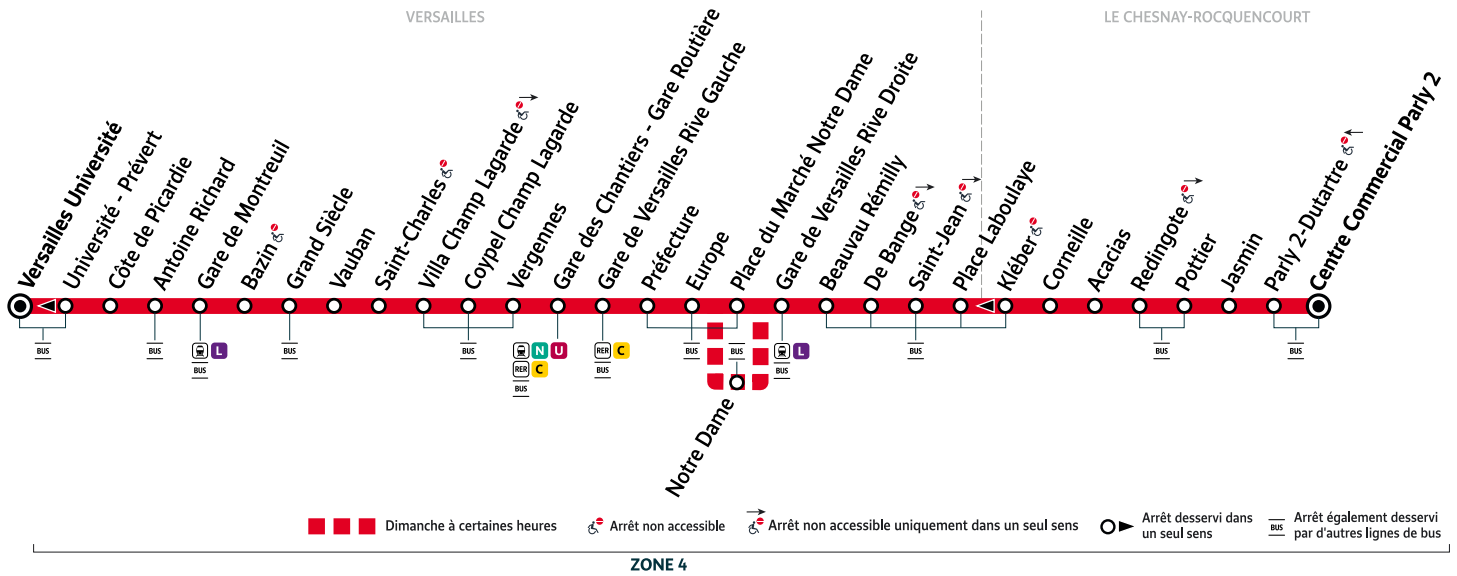

LE CHESNAY-ROCQUENCOURT Centre Cal Parly 2 → VERSAILLES Université

Horaires valables du lundi 28 août au dimanche 3 septembre 2023

		Samedi															
LE CHESNAY-ROCQUENCOURT	Centre Commercial Parly 2	5:25	5:40	5:55	6:10	6:25	6:40	6:55	7:10	7:25	7:40	7:55	8:10	8:25	8:40	8:55	9:10
	Acacias	5:29	5:44	5:59	6:14	6:29	6:44	6:59	7:15	7:30	7:45	8:00	8:15	8:30	8:45	9:00	9:15
VERSAILLES	Place Laboulaye	5:32	5:47	6:02	6:17	6:32	6:47	7:02	7:18	7:33	7:48	8:03	8:18	8:33	8:48	9:03	9:18
	Gare de Versailles Rive Droite	5:35	5:50	6:05	6:20	6:35	6:50	7:05	7:21	7:36	7:51	8:07	8:22	8:37	8:52	9:07	9:22
	Europe	5:37	5:52	6:07	6:22	6:37	6:53	7:08	7:24	7:39	7:54	8:10	8:25	8:40	8:55	9:10	9:25
	Gare de Versailles Rive Gauche	5:39	5:53	6:08	6:23	6:38	6:54	7:09	7:25	7:40	7:56	8:12	8:27	8:42	8:57	9:12	9:27
	Gare des Chantiers - Gare Routière	5:41	5:55	6:10	6:25	6:40	6:57	7:12	7:28	7:44	8:00	8:16	8:31	8:46	9:01	9:15	9:30
	Grand Siècle	5:48	6:03	6:18	6:33	6:48	7:05	7:20	7:36	7:52	8:08	8:23	8:38	8:53	9:08	9:22	9:38
	Gare de Montreuil	5:50	6:05	6:20	6:35	6:50	7:07	7:22	7:38	7:54	8:10	8:25	8:40	8:55	9:10	9:24	9:40
	Université	5:53	6:08	6:23	6:38	6:53	7:10	7:25	7:41	7:58	8:14	8:29	8:44	8:59	9:14	9:28	9:44
		Samedi															
LE CHESNAY-ROCQUENCOURT	Centre Commercial Parly 2	9:25	9:40	9:55	10:10	10:25	10:40	10:52	11:04	11:16	11:28	11:40	11:52	12:04	12:16	12:28	12:40
	Acacias	9:30	9:45	10:00	10:15	10:30	10:45	10:57	11:09	11:21	11:33	11:45	11:57	12:09	12:21	12:33	12:45
VERSAILLES	Place Laboulaye	9:34	9:49	10:04	10:19	10:34	10:49	11:01	11:13	11:25	11:37	11:49	12:01	12:13	12:25	12:37	12:49
	Gare de Versailles Rive Droite	9:38	9:53	10:08	10:23	10:38	10:53	11:05	11:17	11:29	11:41	11:53	12:05	12:17	12:29	12:41	12:53
	Europe	9:41	9:57	10:12	10:27	10:42	10:57	11:10	11:22	11:34	11:46	11:58	12:10	12:22	12:34	12:45	12:57
	Gare de Versailles Rive Gauche	9:44	10:00	10:15	10:30	10:45	11:00	11:13	11:25	11:37	11:49	12:01	12:13	12:25	12:37	12:48	13:00
	Gare des Chantiers - Gare Routière	9:47	10:03	10:18	10:33	10:48	11:03	11:16	11:28	11:40	11:52	12:04	12:16	12:28	12:40	12:51	13:03
	Grand Siècle	9:55	10:12	10:27	10:42	10:57	11:12	11:25	11:37	11:49	12:01	12:13	12:25	12:37	12:49	13:00	13:12
	Gare de Montreuil	9:57	10:14	10:29	10:44	10:59	11:14	11:27	11:39	11:51	12:03	12:15	12:27	12:39	12:51	13:02	13:14
	Université	10:01	10:18	10:33	10:48	11:03	11:17	11:30	11:42	11:54	12:06	12:18	12:30	12:42	12:54	13:06	13:18

i Bon à savoir

- Ces horaires sont donnés à titre indicatif et les conducteurs s'efforcent de les respecter. Toutefois, les aléas de la circulation peuvent retarder l'heure de passage indiquée. Faites signe au conducteur pour obtenir l'arrêt de votre bus.