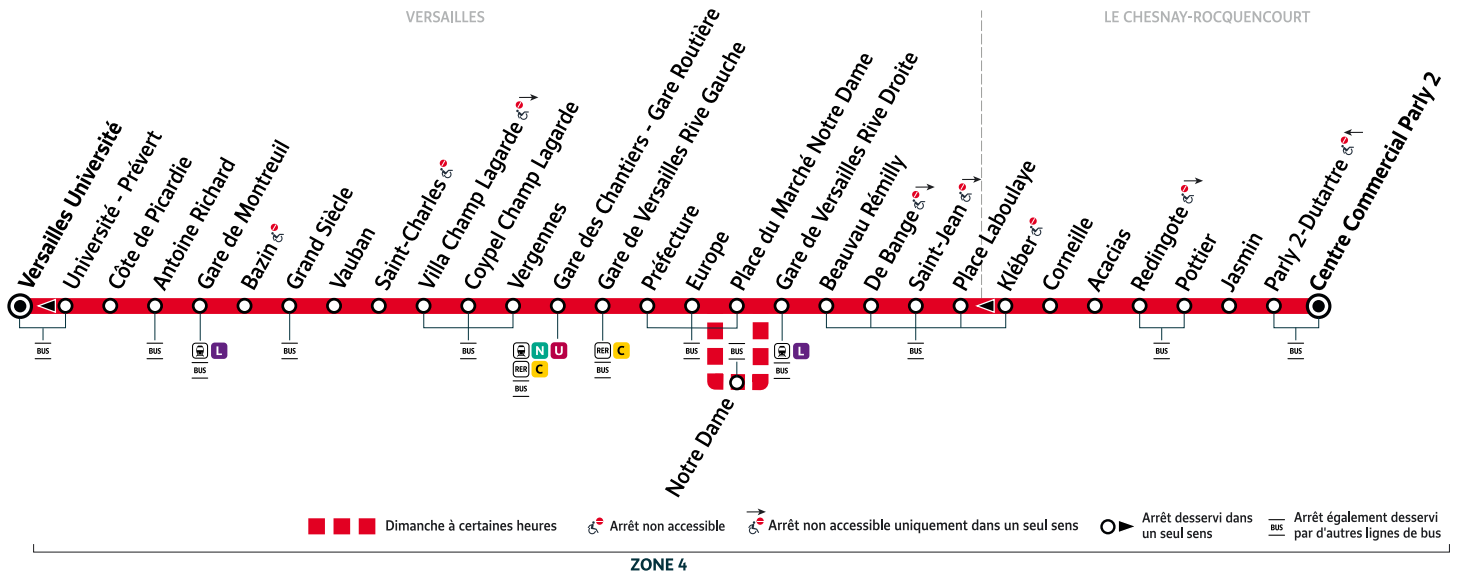

VERSAILLES Université → LE CHESNAY-ROCQUENCOURT Centre Cal Parly 2

Horaires valables du lundi 28 août au dimanche 3 septembre 2023

		Du lundi au vendredi															
VERSAILLES	Université	5:25	5:40	5:55	6:10	6:25	6:40	6:55	7:07	7:21	7:30	7:40	7:50	8:00	8:10	8:20	8:30
	Gare de Montreuil	5:27	5:42	5:57	6:12	6:27	6:42	6:57	7:09	7:23	7:33	7:43	7:53	8:03	8:13	8:23	8:33
	Grand Siècle	5:29	5:44	5:59	6:14	6:29	6:44	6:59	7:12	7:26	7:36	7:46	7:56	8:06	8:16	8:26	8:36
	Gare des Chantiers - Gare Routière	5:36	5:53	6:08	6:23	6:38	6:53	7:08	7:22	7:37	7:47	7:57	8:07	8:17	8:27	8:37	8:47
	Gare de Versailles Rive Gauche	5:39	5:56	6:11	6:26	6:41	6:56	7:11	7:25	7:41	7:51	8:01	8:11	8:21	8:31	8:41	8:51
	Europe	5:41	5:59	6:14	6:29	6:44	6:59	7:14	7:28	7:42	7:52	8:02	8:12	8:22	8:32	8:42	8:52
	Gare de Versailles Rive Droite	5:43	6:01	6:16	6:31	6:46	7:01	7:17	7:31	7:46	7:56	8:06	8:16	8:26	8:36	8:46	8:57
	Place Laboulaye	5:46	6:04	6:20	6:35	6:50	7:06	7:22	7:36	7:51	8:01	8:11	8:21	8:31	8:41	8:51	9:02
LE CHESNAY-ROCQUENCOURT	Acacias	5:49	6:07	6:23	6:38	6:53	7:09	7:25	7:39	7:54	8:04	8:14	8:24	8:34	8:44	8:54	9:05
	Centre Commercial Parly 2	5:53	6:11	6:28	6:43	6:58	7:14	7:30	7:44	7:59	8:09	8:19	8:29	8:39	8:49	8:59	9:10
		Du lundi au vendredi															
VERSAILLES	Université	8:40	8:51	9:03	9:13	9:23	9:33	9:43	9:53	10:03	10:13	10:23	10:33	10:43	10:53	11:03	11:13
	Gare de Montreuil	8:43	8:54	9:06	9:16	9:26	9:36	9:46	9:56	10:06	10:16	10:26	10:36	10:46	10:56	11:06	11:16
	Grand Siècle	8:46	8:57	9:09	9:19	9:29	9:39	9:49	9:59	10:09	10:19	10:29	10:39	10:49	10:59	11:09	11:19
	Gare des Chantiers - Gare Routière	8:57	9:07	9:19	9:29	9:39	9:49	9:59	10:09	10:19	10:29	10:39	10:49	10:59	11:09	11:19	11:29
	Gare de Versailles Rive Gauche	9:01	9:11	9:21	9:31	9:41	9:51	10:01	10:11	10:21	10:31	10:41	10:51	11:01	11:11	11:21	11:31
	Europe	9:02	9:12	9:22	9:32	9:42	9:52	10:02	10:12	10:22	10:32	10:42	10:52	11:02	11:12	11:22	11:32
	Gare de Versailles Rive Droite	9:07	9:17	9:27	9:37	9:47	9:57	10:07	10:17	10:27	10:37	10:47	10:57	11:07	11:17	11:27	11:37
	Place Laboulaye	9:12	9:21	9:31	9:41	9:51	10:01	10:11	10:21	10:31	10:41	10:51	11:01	11:11	11:21	11:31	11:41
LE CHESNAY-ROCQUENCOURT	Acacias	9:15	9:24	9:34	9:44	9:54	10:04	10:14	10:24	10:34	10:44	10:54	11:04	11:14	11:24	11:34	11:44
	Centre Commercial Parly 2	9:20	9:29	9:39	9:49	9:59	10:09	10:19	10:29	10:39	10:49	10:59	11:09	11:19	11:29	11:39	11:49