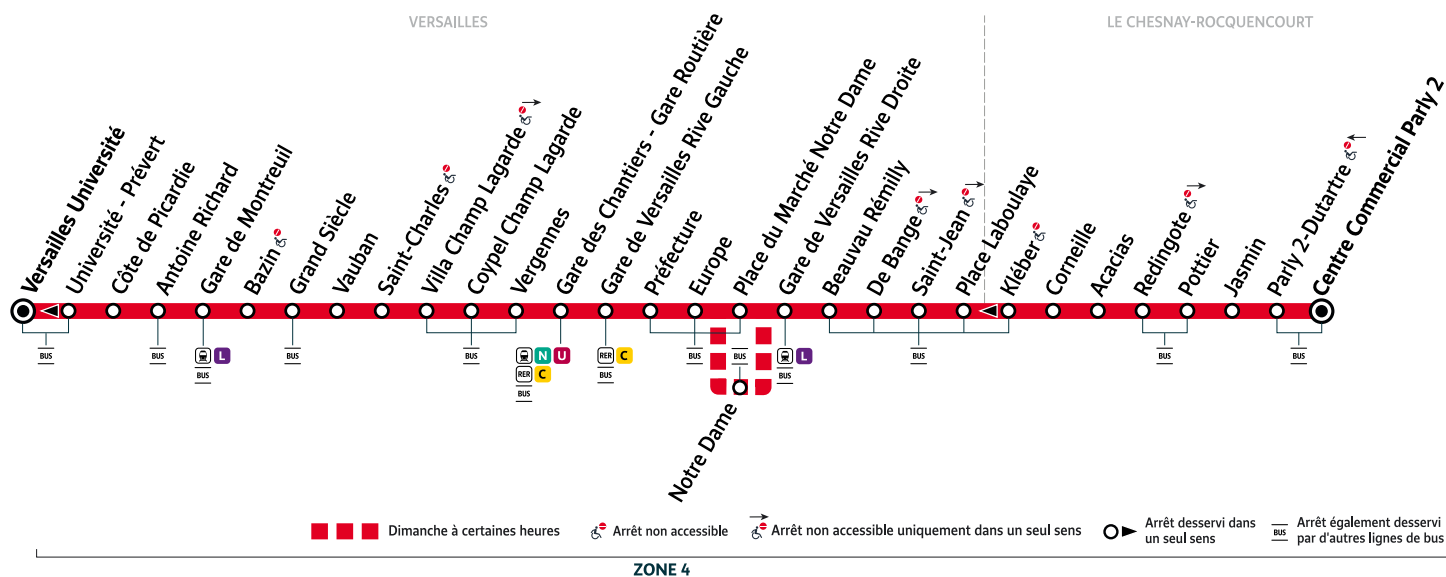

1

VERSAILLES Université → LE CHESNAY-ROCQUENCOURT Centre Cal Parly 2

Horaires valables du lundi 28 août au dimanche 3 septembre 2023

Samedi

VERSAILLES																
Université	12:48	13:00	13:12	13:24	13:36	13:48	14:00	14:11	14:23	14:35	14:47	14:59	15:11	15:23	15:35	15:47
Gare de Montreuil	12:51	13:03	13:15	13:27	13:39	13:51	14:03	14:14	14:26	14:38	14:50	15:02	15:14	15:26	15:38	15:50
Grand Siècle	12:53	13:05	13:17	13:29	13:41	13:53	14:05	14:16	14:28	14:40	14:52	15:04	15:16	15:28	15:41	15:53
Gare des Chantiers - Gare Routière	13:02	13:14	13:26	13:38	13:50	14:02	14:14	14:25	14:37	14:49	15:01	15:13	15:25	15:37	15:50	16:02
Gare de Versailles Rive Gauche	13:05	13:17	13:29	13:41	13:53	14:05	14:17	14:28	14:40	14:52	15:04	15:16	15:28	15:41	15:54	16:06
Europe	13:07	13:19	13:31	13:43	13:55	14:07	14:19	14:30	14:42	14:54	15:06	15:18	15:30	15:43	15:56	16:08
Gare de Versailles Rive Droite	13:12	13:24	13:36	13:48	14:00	14:12	14:24	14:35	14:47	14:59	15:11	15:23	15:35	15:48	16:01	16:13
Place Laboulaye	13:17	13:29	13:41	13:53	14:05	14:17	14:29	14:40	14:52	15:04	15:16	15:28	15:40	15:53	16:06	16:18
LE CHESNAY-ROCQUENCOURT																
Acacias	13:20	13:32	13:44	13:56	14:08	14:20	14:32	14:43	14:55	15:07	15:19	15:31	15:43	15:56	16:09	16:21
Centre Commercial Parly 2	13:24	13:36	13:48	14:00	14:12	14:24	14:36	14:47	14:59	15:11	15:23	15:35	15:48	16:01	16:14	16:26

Samedi

VERSAILLES																
Université	15:59	16:11	16:23	16:35	16:47	16:59	17:11	17:23	17:35	17:47	18:00	18:11	18:23	18:35	18:47	18:59
Gare de Montreuil	16:02	16:14	16:26	16:38	16:50	17:02	17:14	17:26	17:38	17:50	18:03	18:14	18:26	18:38	18:50	19:02
Grand Siècle	16:05	16:17	16:29	16:40	16:52	17:04	17:16	17:28	17:40	17:52	18:05	18:16	18:28	18:40	18:52	19:04
Gare des Chantiers - Gare Routière	16:14	16:26	16:37	16:48	17:00	17:12	17:24	17:36	17:48	18:00	18:13	18:24	18:36	18:48	19:00	19:12
Gare de Versailles Rive Gauche	16:18	16:30	16:41	16:52	17:04	17:16	17:28	17:40	17:52	18:04	18:17	18:28	18:40	18:52	19:04	19:16
Europe	16:20	16:32	16:43	16:54	17:06	17:18	17:30	17:42	17:54	18:06	18:19	18:30	18:42	18:54	19:06	19:18
Gare de Versailles Rive Droite	16:25	16:36	16:47	16:58	17:10	17:22	17:34	17:46	17:58	18:10	18:23	18:34	18:46	18:58	19:10	19:22
Place Laboulaye	16:30	16:41	16:52	17:03	17:15	17:27	17:39	17:51	18:03	18:15	18:28	18:39	18:51	19:03	19:15	19:26
LE CHESNAY-ROCQUENCOURT																
Acacias	16:33	16:44	16:55	17:06	17:18	17:30	17:42	17:54	18:06	18:18	18:31	18:42	18:54	19:06	19:18	19:29
Centre Commercial Parly 2	16:37	16:48	16:59	17:10	17:22	17:34	17:46	17:58	18:10	18:22	18:35	18:46	18:58	19:10	19:22	19:33

Bon à savoir

- Ces horaires sont donnés à titre indicatif et les conducteurs s'efforcent de les respecter. Toutefois, les aléas de la circulation peuvent retarder l'heure de passage indiquée. Faites signe au conducteur pour obtenir l'arrêt de votre bus.