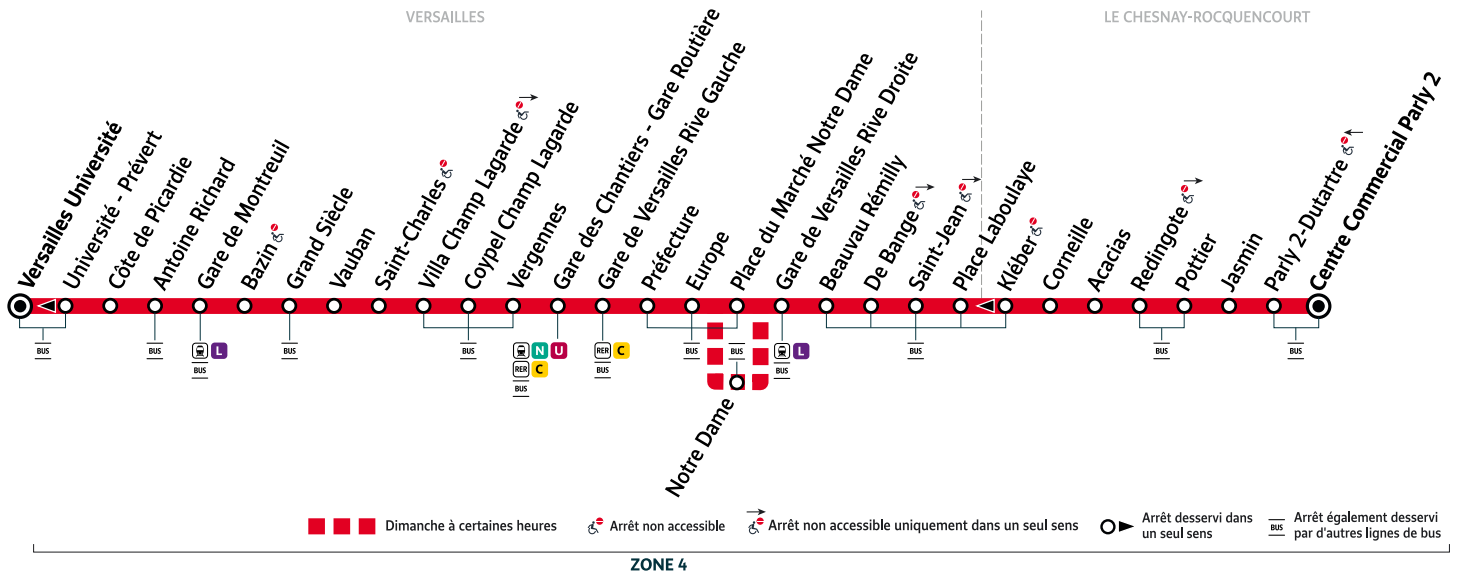

VERSAILLES Université → LE CHESNAY-ROCQUENCOURT Centre Cal Parly 2

Horaires valables du lundi 28 août au dimanche 3 septembre 2023

		Samedi															
VERSAILLES	Université	5:25	5:40	5:55	6:10	6:25	6:40	6:55	7:10	7:25	7:40	7:55	8:10	8:25	8:40	8:55	9:10
	Gare de Montreuil	5:28	5:42	5:57	6:12	6:27	6:42	6:57	7:12	7:27	7:42	7:57	8:12	8:28	8:43	8:58	9:13
	Grand Siècle	5:30	5:44	5:59	6:14	6:29	6:44	6:59	7:14	7:29	7:44	7:59	8:14	8:30	8:45	9:00	9:15
	Gare des Chantiers - Gare Routière	5:37	5:51	6:07	6:22	6:37	6:52	7:07	7:22	7:37	7:52	8:07	8:22	8:38	8:53	9:08	9:23
	Gare de Versailles Rive Gauche	5:40	5:54	6:10	6:25	6:40	6:55	7:10	7:25	7:40	7:55	8:10	8:25	8:41	8:56	9:11	9:27
	Europe	5:41	5:56	6:12	6:27	6:42	6:57	7:12	7:27	7:42	7:57	8:12	8:27	8:43	8:58	9:13	9:29
	Gare de Versailles Rive Droite	5:43	5:58	6:14	6:29	6:44	6:59	7:14	7:30	7:45	8:00	8:16	8:31	8:47	9:02	9:17	9:33
	Place Laboulaye	5:46	6:01	6:17	6:33	6:48	7:03	7:18	7:34	7:49	8:04	8:22	8:37	8:53	9:08	9:23	9:39
LE CHESNAY-ROCQUENCOURT	Acacias	5:48	6:03	6:20	6:36	6:51	7:06	7:21	7:37	7:52	8:07	8:25	8:40	8:56	9:11	9:25	9:41
	Centre Commercial Parly 2	5:52	6:07	6:24	6:40	6:55	7:10	7:25	7:41	7:56	8:11	8:29	8:44	9:00	9:15	9:29	9:45
		Samedi															
VERSAILLES	Université	9:25	9:40	9:54	10:09	10:23	10:36	10:47	10:59	11:11	11:23	11:35	11:47	11:59	12:11	12:23	12:36
	Gare de Montreuil	9:28	9:43	9:57	10:12	10:26	10:39	10:50	11:02	11:14	11:26	11:38	11:50	12:02	12:14	12:26	12:39
	Grand Siècle	9:30	9:45	9:59	10:14	10:28	10:41	10:52	11:04	11:16	11:28	11:40	11:52	12:04	12:16	12:28	12:41
	Gare des Chantiers - Gare Routière	9:38	9:53	10:07	10:22	10:36	10:49	11:00	11:12	11:24	11:37	11:49	12:01	12:13	12:25	12:37	12:50
	Gare de Versailles Rive Gauche	9:42	9:57	10:11	10:26	10:40	10:52	11:03	11:15	11:27	11:40	11:52	12:04	12:16	12:28	12:40	12:53
	Europe	9:44	9:59	10:13	10:29	10:43	10:55	11:06	11:18	11:30	11:43	11:55	12:06	12:18	12:30	12:42	12:55
	Gare de Versailles Rive Droite	9:48	10:03	10:17	10:33	10:46	10:58	11:09	11:21	11:35	11:48	12:00	12:11	12:23	12:35	12:47	13:00
	Place Laboulaye	9:54	10:09	10:23	10:39	10:52	11:04	11:15	11:27	11:41	11:54	12:06	12:17	12:29	12:40	12:52	13:05
LE CHESNAY-ROCQUENCOURT	Acacias	9:56	10:11	10:25	10:41	10:54	11:06	11:17	11:30	11:44	11:57	12:09	12:20	12:32	12:43	12:55	13:08
	Centre Commercial Parly 2	10:00	10:15	10:29	10:45	10:58	11:10	11:21	11:34	11:48	12:01	12:13	12:24	12:36	12:47	12:59	13:12

Bon à savoir

- Ces horaires sont donnés à titre indicatif et les conducteurs s'efforcent de les respecter. Toutefois, les aléas de la circulation peuvent retarder l'heure de passage indiquée. Faites signe au conducteur pour obtenir l'arrêt de votre bus.