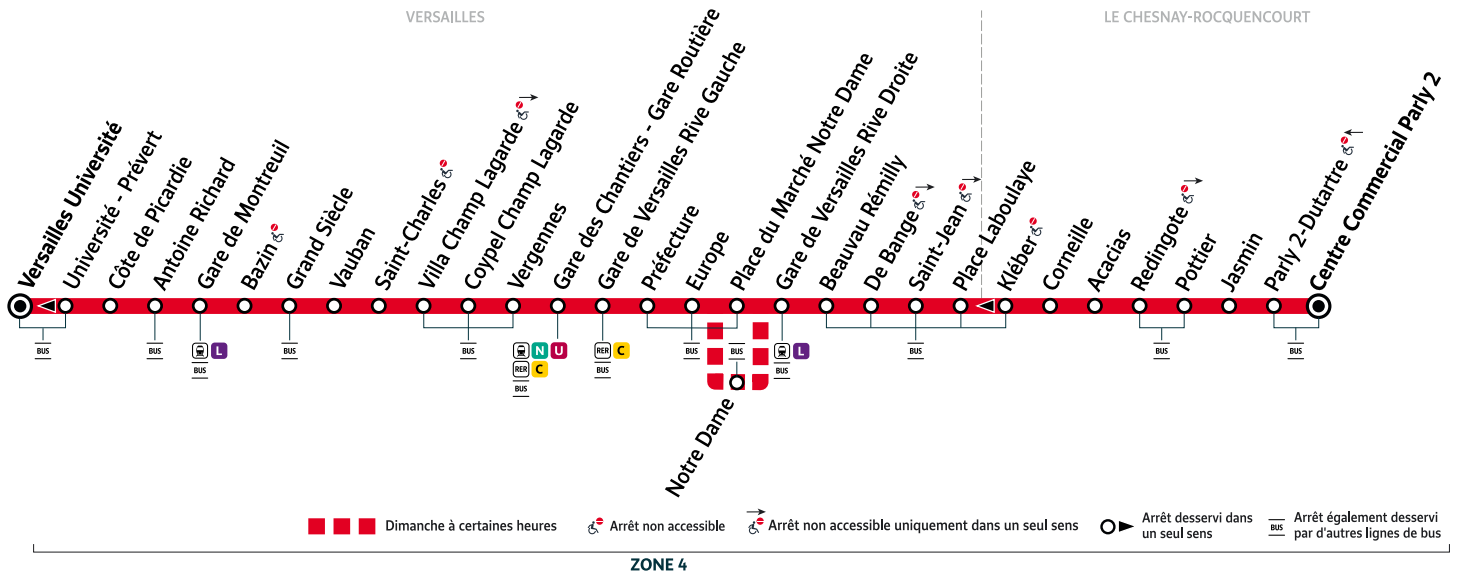

LE CHESNAY-ROCQUENCOURT Centre Cal Parly 2 → VERSAILLES Université

Horaires valables du lundi 28 août au dimanche 3 septembre 2023

		Samedi															
LE CHESNAY-ROCQUENCOURT	Centre Commercial Parly 2	19:16	19:28	19:40	19:52	20:04	20:16	20:30	20:45	21:00	21:30	22:00	22:30	23:00	23:30	0:00	0:30
	Acacias	19:21	19:33	19:45	19:57	20:09	20:21	20:35	20:50	21:05	21:34	22:04	22:34	23:04	23:34	0:04	0:34
VERSAILLES	Place Laboulaye	19:25	19:37	19:49	20:01	20:13	20:25	20:38	20:53	21:08	21:37	22:07	22:37	23:07	23:37	0:07	0:37
	Gare de Versailles Rive Droite	19:29	19:41	19:53	20:05	20:17	20:29	20:41	20:56	21:11	21:40	22:10	22:40	23:10	23:40	0:10	0:40
	Europe	19:34	19:46	19:57	20:09	20:21	20:33	20:45	21:00	21:15	21:44	22:13	22:43	23:13	23:43	0:12	0:42
	Gare de Versailles Rive Gauche	19:37	19:49	20:00	20:12	20:24	20:36	20:48	21:03	21:18	21:47	22:16	22:46	23:16	23:46	0:15	0:45
	Gare des Chantiers - Gare Routière	19:40	19:52	20:03	20:15	20:27	20:39	20:51	21:06	21:21	21:50	22:19	22:49	23:19	23:49	0:17	0:47
	Grand Siècle	19:50	20:00	20:11	20:23	20:35	20:46	20:58	21:13	21:28	21:57	22:26	22:56	23:26	23:56	0:23	0:53
	Gare de Montreuil	19:52	20:02	20:13	20:25	20:37	20:48	21:00	21:15	21:30	21:59	22:28	22:58	23:28	23:58	0:25	0:55
	Université	19:55	20:05	20:16	20:28	20:40	20:51	21:03	21:18	21:33	22:02	22:31	23:01	23:31	0:01	0:27	0:57

Bon à savoir

- Ces horaires sont donnés à titre indicatif et les conducteurs s'efforcent de les respecter. Toutefois, les aléas de la circulation peuvent retarder l'heure de passage indiquée. Faites signe au conducteur pour obtenir l'arrêt de votre bus.