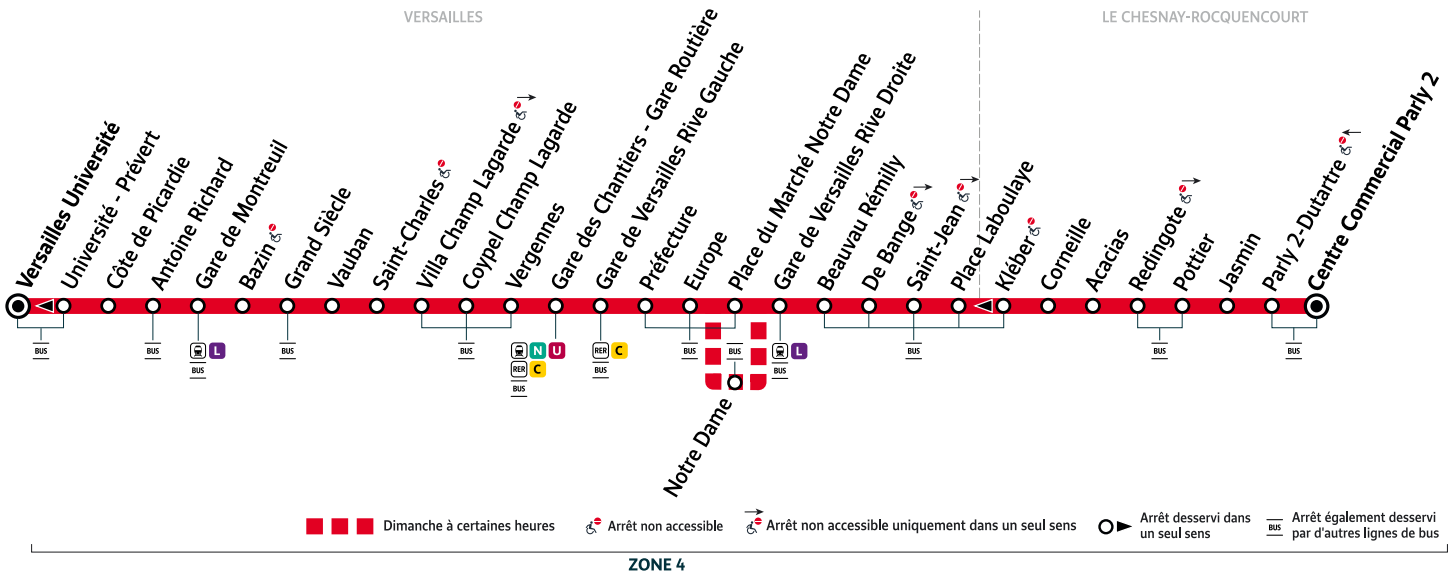

VERSAILLES Université → LE CHESNAY-ROCQUENCOURT Centre Cal Parly 2

Horaires valables du lundi 28 août au dimanche 3 septembre 2023

		Dimanche et jours fériés															
VERSAILLES	Université	7:10	7:30	7:50	8:10	8:30	8:50	9:10	9:30	9:50	10:10	10:30	10:50	11:10	11:30	11:50	12:10
	Gare de Montreuil	7:12	7:32	7:52	8:12	8:32	8:52	9:12	9:32	9:52	10:12	10:32	10:52	11:12	11:32	11:52	12:12
	Grand Siècle	7:14	7:34	7:54	8:15	8:35	8:55	9:15	9:35	9:55	10:15	10:35	10:54	11:14	11:34	11:54	12:14
	Gare des Chantiers - Gare Routière	7:20	7:42	8:02	8:23	8:43	9:03	9:23	9:43	10:03	10:24	10:44	11:03	11:23	11:43	12:03	12:23
	Gare de Versailles Rive Gauche	7:23	7:45	8:05	8:26	8:46	9:06	9:26	9:46	10:06	10:27	10:47	11:06	11:26	11:46	12:06	12:26
	Europe	7:24	7:47	8:07	8:28	8:48	9:08	9:28	9:48	10:08	10:29	10:49	11:08	11:28	11:48	12:08	12:28
	Place du Marché Notre Dame	|	|	|	|	|	|	|	|	|	|	|	|	|	|	|	|
	Notre Dame	7:26	7:49	8:09	8:30	8:50	9:10	9:30	9:50	10:11	10:32	10:52	11:11	11:31	11:51	12:11	12:31
	Gare de Versailles Rive Droite	7:31	7:54	8:14	8:35	8:55	9:15	9:35	9:55	10:17	10:38	10:58	11:17	11:37	11:57	12:17	12:37
	Place Laboulaye	7:35	7:58	8:18	8:39	8:59	9:19	9:39	10:00	10:22	10:43	11:03	11:22	11:42	12:02	12:22	12:41
LE CHESNAY-ROCQUENCOURT	Acacias	7:37	8:00	8:20	8:41	9:01	9:21	9:41	10:03	10:25	10:46	11:06	11:25	11:45	12:05	12:25	12:44
	Centre Commercial Parly 2	7:41	8:04	8:24	8:45	9:05	9:25	9:45	10:07	10:29	10:50	11:10	11:29	11:49	12:09	12:29	12:48

		Dimanche et jours fériés															
VERSAILLES	Université	12:30	12:50	13:10	13:30	13:50	14:10	14:30	14:50	15:10	15:30	15:50	16:10	16:30	16:50	17:10	17:30
	Gare de Montreuil	12:32	12:52	13:12	13:32	13:52	14:12	14:32	14:52	15:12	15:32	15:52	16:12	16:32	16:52	17:12	17:32
	Grand Siècle	12:34	12:54	13:14	13:34	13:54	14:14	14:34	14:54	15:14	15:34	15:54	16:14	16:34	16:54	17:14	17:34
	Gare des Chantiers - Gare Routière	12:43	13:03	13:23	13:43	14:03	14:23	14:43	15:03	15:23	15:43	16:03	16:23	16:43	17:03	17:23	17:43
	Gare de Versailles Rive Gauche	12:46	13:06	13:26	13:46	14:06	14:26	14:46	15:06	15:26	15:46	16:06	16:26	16:47	17:07	17:27	17:47
	Europe	12:48	13:08	13:28	13:48	14:08	14:28	14:48	15:08	15:28	15:48	16:08	16:28	16:50	17:10	17:30	17:50
	Place du Marché Notre Dame	|	|	|	|	|	|	|	15:10	15:30	15:50	16:10	16:30	16:52	17:12	17:32	17:52
	Notre Dame	12:50	13:10	13:30	13:50	14:10	14:30	14:50	|	|	|	|	|	|	|	|	|
	Gare de Versailles Rive Droite	12:55	13:15	13:35	13:55	14:15	14:35	14:55	15:12	15:32	15:52	16:12	16:32	16:53	17:13	17:33	17:53
	Place Laboulaye	12:59	13:19	13:39	13:59	14:19	14:39	14:59	15:16	15:36	15:56	16:16	16:36	16:57	17:17	17:37	17:57
LE CHESNAY-ROCQUENCOURT	Acacias	13:02	13:22	13:42	14:02	14:22	14:42	15:02	15:19	15:39	15:59	16:19	16:39	17:01	17:21	17:41	18:01
	Centre Commercial Parly 2	13:06	13:26	13:46	14:06	14:26	14:46	15:06	15:23	15:43	16:03	16:23	16:43	17:06	17:26	17:46	18:06

Bon à savoir

- Ces horaires sont donnés à titre indicatif et les conducteurs s'efforcent de les respecter. Toutefois, les aléas de la circulation peuvent retarder l'heure de passage indiquée. Faites signe au conducteur pour obtenir l'arrêt de votre bus.