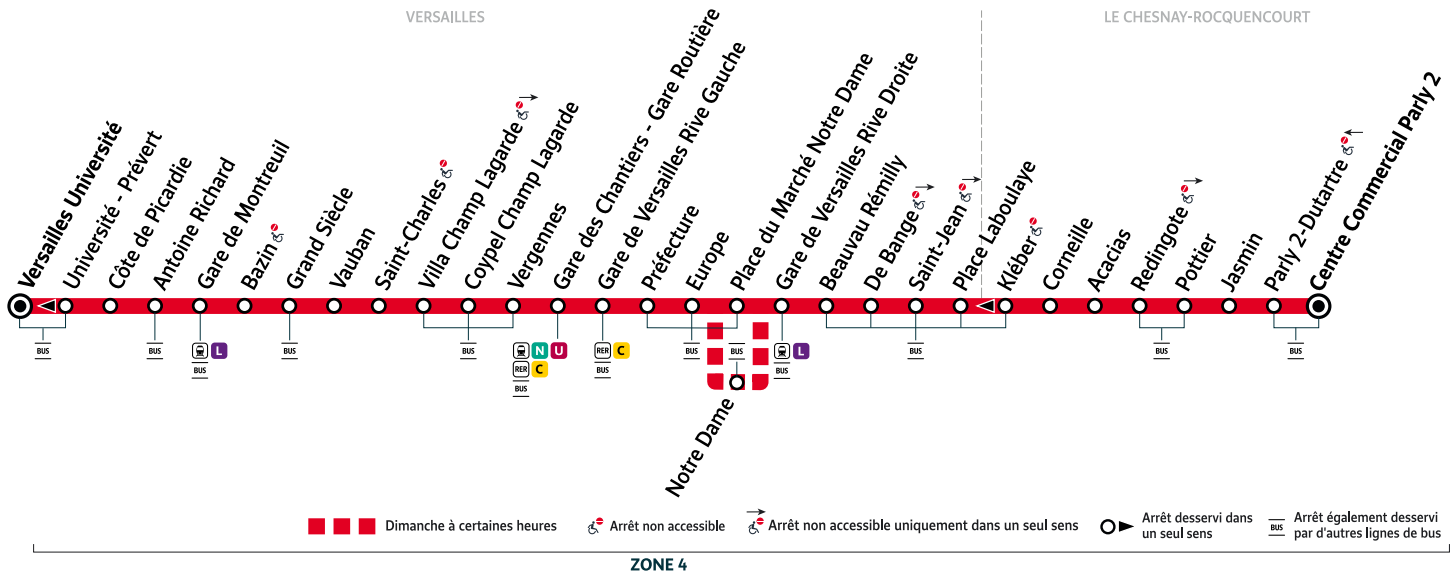

LE CHESNAY-ROCQUENCOURT Centre Cal Parly 2 → VERSAILLES Université

Horaires valables du lundi 28 août au dimanche 3 septembre 2023

		Samedi															
LE CHESNAY-ROCQUENCOURT	Centre Commercial Parly 2	12:52	13:04	13:16	13:28	13:40	13:52	14:04	14:16	14:28	14:40	14:52	15:04	15:16	15:28	15:40	15:52
	Acacias	12:57	13:09	13:21	13:33	13:45	13:57	14:09	14:21	14:33	14:45	14:57	15:09	15:21	15:33	15:45	15:57
VERSAILLES	Place Laboulaye	13:01	13:13	13:25	13:37	13:49	14:01	14:13	14:25	14:37	14:49	15:01	15:13	15:25	15:37	15:49	16:01
	Gare de Versailles Rive Droite	13:05	13:17	13:29	13:41	13:53	14:05	14:17	14:29	14:41	14:53	15:05	15:17	15:29	15:41	15:53	16:05
	Europe	13:09	13:21	13:33	13:46	13:58	14:10	14:22	14:34	14:46	14:58	15:10	15:22	15:34	15:46	15:58	16:10
	Gare de Versailles Rive Gauche	13:12	13:24	13:36	13:49	14:01	14:13	14:25	14:37	14:49	15:01	15:13	15:25	15:37	15:49	16:01	16:13
	Gare des Chantiers - Gare Routière	13:15	13:27	13:39	13:52	14:04	14:16	14:28	14:40	14:52	15:04	15:16	15:28	15:40	15:52	16:04	16:16
	Grand Siècle	13:24	13:36	13:47	14:00	14:12	14:24	14:36	14:48	15:00	15:12	15:24	15:36	15:48	16:00	16:12	16:24
	Gare de Montreuil	13:26	13:38	13:49	14:02	14:14	14:26	14:38	14:50	15:02	15:14	15:26	15:38	15:50	16:02	16:14	16:26
	Université	13:30	13:42	13:53	14:06	14:18	14:30	14:42	14:54	15:06	15:18	15:30	15:42	15:54	16:06	16:18	16:30
		Samedi															
LE CHESNAY-ROCQUENCOURT	Centre Commercial Parly 2	16:04	16:16	16:28	16:40	16:52	17:04	17:16	17:28	17:40	17:52	18:04	18:16	18:28	18:40	18:52	19:04
	Acacias	16:09	16:21	16:33	16:45	16:57	17:09	17:21	17:33	17:45	17:57	18:09	18:21	18:33	18:45	18:57	19:09
VERSAILLES	Place Laboulaye	16:13	16:25	16:37	16:49	17:01	17:13	17:25	17:37	17:49	18:01	18:13	18:25	18:37	18:49	19:01	19:13
	Gare de Versailles Rive Droite	16:17	16:29	16:41	16:53	17:05	17:17	17:29	17:41	17:53	18:05	18:17	18:29	18:41	18:53	19:05	19:17
	Europe	16:22	16:34	16:46	16:58	17:10	17:22	17:34	17:46	17:58	18:10	18:22	18:34	18:46	18:58	19:10	19:22
	Gare de Versailles Rive Gauche	16:25	16:37	16:49	17:01	17:13	17:25	17:37	17:49	18:01	18:13	18:25	18:37	18:49	19:01	19:13	19:25
	Gare des Chantiers - Gare Routière	16:28	16:40	16:52	17:04	17:16	17:28	17:40	17:52	18:04	18:16	18:28	18:40	18:52	19:04	19:16	19:28
	Grand Siècle	16:36	16:48	17:00	17:12	17:24	17:38	17:50	18:02	18:14	18:26	18:38	18:50	19:02	19:14	19:26	19:38
	Gare de Montreuil	16:38	16:50	17:02	17:14	17:26	17:40	17:52	18:04	18:16	18:28	18:40	18:52	19:04	19:16	19:28	19:40
	Université	16:42	16:54	17:06	17:18	17:30	17:44	17:56	18:08	18:20	18:32	18:44	18:56	19:08	19:20	19:32	19:44

i Bon à savoir

- Ces horaires sont donnés à titre indicatif et les conducteurs s'efforcent de les respecter. Toutefois, les aléas de la circulation peuvent retarder l'heure de passage indiquée. Faites signe au conducteur pour obtenir l'arrêt de votre bus.