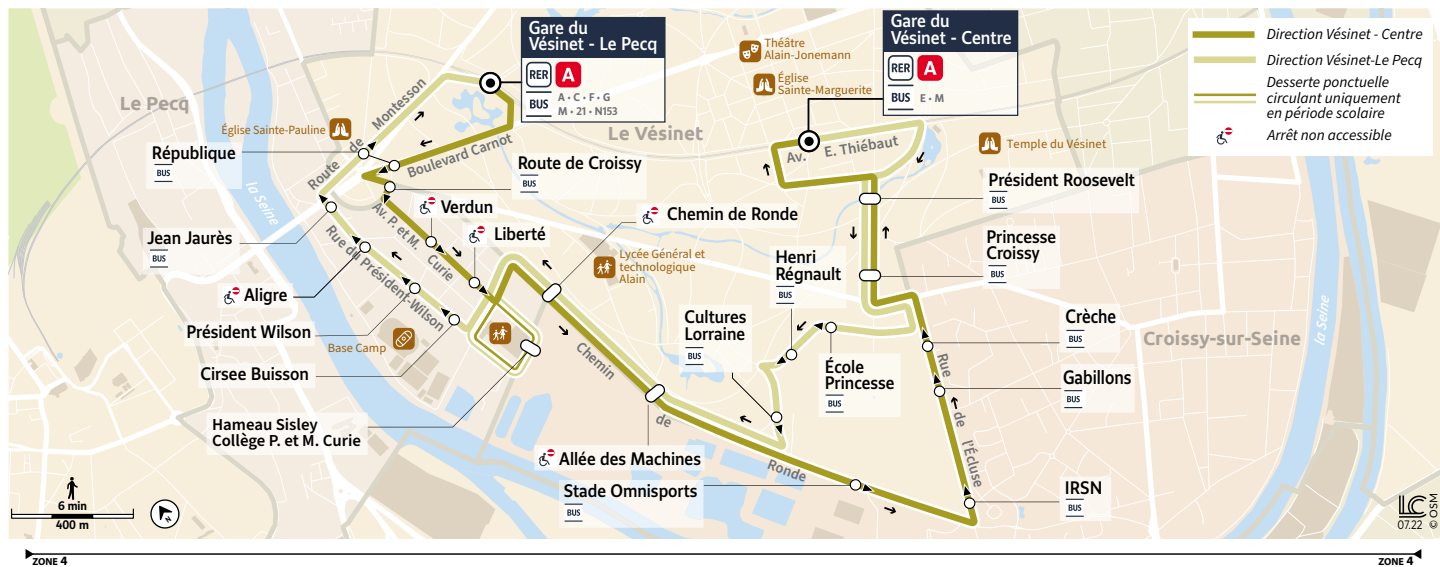

20

Gare du VÉSINET - Centre → Gare du VÉSINET - LE PECQ

Horaires valables du 28 août au 24 décembre 2023 et du 8 janvier au 14 juillet 2024

		Du lundi au vendredi															
LE VÉSINET	Gare du Vésinet - Centre	6:58	7:20	7:40	8:00	8:20	8:40	9:00	9:20	9:40	10:24	11:24	12:24	13:24	14:24	15:24	16:24
	Président Roosevelt	7:01	7:24	7:44	8:04	8:24	8:44	9:04	9:24	9:43	10:27	11:27	12:27	13:27	14:27	15:27	16:27
	Princesse Croissy	7:02	7:25	7:45	8:05	8:25	8:45	9:05	9:25	9:44	10:28	11:28	12:28	13:28	14:28	15:28	16:28
	École Princesse	7:03	7:26	7:46	8:06	8:26	8:46	9:06	9:26	9:45	10:29	11:29	12:29	13:29	14:29	15:29	16:29
	Henri Régnauld	7:04	7:27	7:47	8:07	8:27	8:47	9:07	9:27	9:46	10:30	11:30	12:30	13:30	14:30	15:30	16:30
	Cultures Lorraine	7:05	7:28	7:48	8:08	8:28	8:48	9:08	9:28	9:47	10:31	11:31	12:31	13:31	14:31	15:31	16:31
CROISSY-SUR-SEINE	Allée des Machines	7:07	7:30	7:50	8:10	8:30	8:50	9:10	9:30	9:49	10:33	11:33	12:33	13:33	14:33	15:33	16:33
	Chemin de Ronde	7:08	7:31	7:51	8:11	8:31	8:51	9:11	9:31	9:50	10:34	11:34	12:34	13:34	14:34	15:34	16:34
LE PECQ	Hameau Sisley Collège P. et M. Curie	|	|	|	|	|	|	|	|	|	|	|	12:37	|	|	|	16:36
	Cirsee Buisson	7:10	7:33	7:53	8:13	8:33	8:53	9:13	9:33	9:52	10:36	11:36	12:38	13:36	14:36	15:36	16:38
	Président Wilson	7:11	7:34	7:54	8:14	8:34	8:54	9:14	9:34	9:53	10:37	11:37	12:39	13:37	14:37	15:37	16:39
	Aligre	7:12	7:35	7:55	8:15	8:35	8:55	9:15	9:35	9:54	10:38	11:38	12:40	13:38	14:38	15:38	16:40
	Jean Jaurès	7:13	7:36	7:56	8:17	8:36	8:56	9:16	9:36	9:55	10:39	11:39	12:41	13:39	14:39	15:39	16:41
LE VÉSINET	République	7:15	7:38	7:58	8:18	8:38	8:58	9:18	9:38	9:57	10:41	11:41	12:43	13:41	14:41	15:41	16:43
	Gare du Vésinet - Le Pecq	7:17	7:40	8:00	8:21	8:40	9:00	9:20	9:40	9:59	10:43	11:43	12:45	13:43	14:43	15:43	16:45

i Bon à savoir

- Pas de service les samedis, dimanches et jours fériés.
- Nos conducteurs s'efforcent en permanence de respecter ces horaires. Les conditions de circulation peuvent toutefois causer occasionnellement des retards.