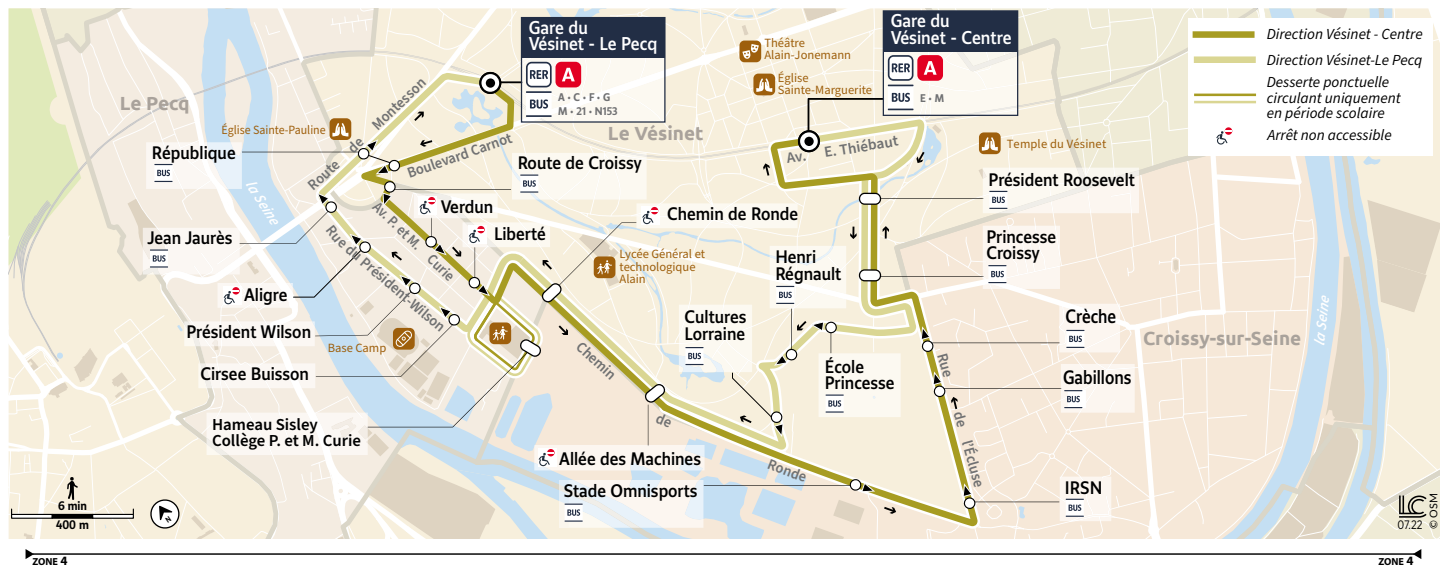

## Gare du VÉSINET - LE PECQ → Gare du VÉSINET - Centre

Horaires valables du 28 août au 24 décembre 2023 et du 8 janvier au 14 juillet 2024