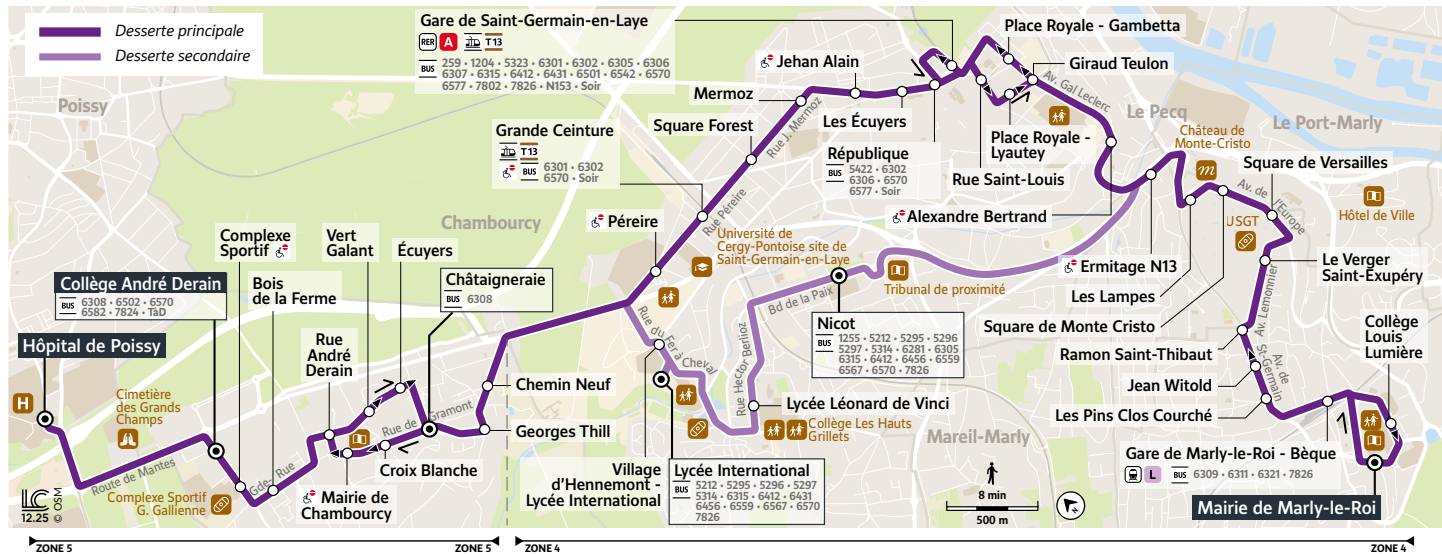

## Hôpital de POISSY → Mairie de MARLY-LE-ROI

Nouvelle ligne 6304 à partir du 13 juillet 2026