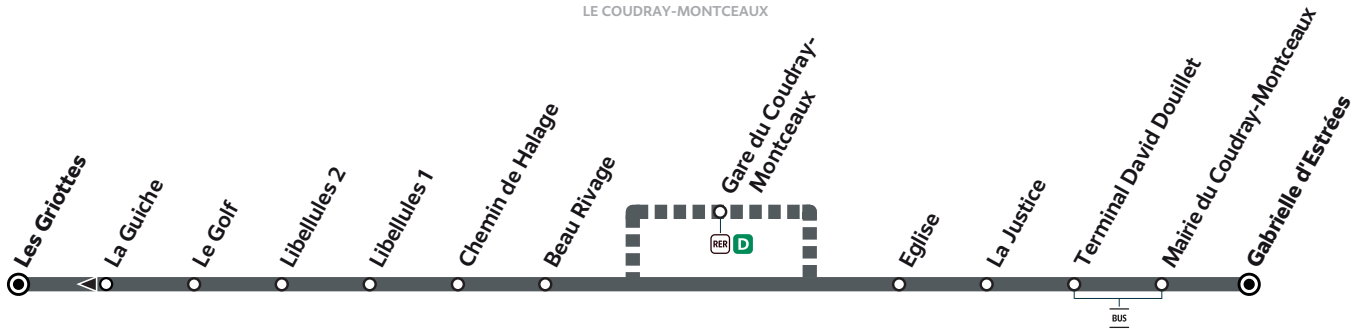

LE COUDRAY-MONTCEAUX

ZONE 5

Horaires valables à compter du 13 novembre 2023

Du lundi au vendredi

(1)

LE COUDRAY-MONTCEAUX	Les Griottes	6:52	7:25	7:59	17:05	18:00	18:34	
	Libellules 2	7:00	7:33	8:07	17:13		19:05	
	Gare du Coudray-Montceaux	7:05	7:37	8:12	17:18			
	Terminal David Douillet	7:13	7:46	8:20	16:38	17:26	18:07	18:41
	Gabrielle d'Estrées	7:15	7:48	8:22	16:41	17:29	18:10	18:44

(1) Ne circule pas le mercredi.

Samedi

LE COUDRAY-MONTCEAUX	Les Griottes	7:25	7:59	12:02	13:18	
	Libellules 2	7:33	8:07			
	Gare du Coudray-Montceaux		8:12			
	Terminal David Douillet	7:41	8:20	11:35	12:09	13:25
	Gabrielle d'Estrées	7:43	8:22	11:38	12:12	13:28

#### Du lundi au vendredi

(1)

LE COUDRAY-MONTCEAUX	Gabrielle d'Estrées	7:15	7:48	8:22	16:41	17:34	18:10	18:49
	Terminal David Douillet	7:18	7:51	8:25	16:44	17:37	18:13	18:52
	Gare du Coudray-Montceaux				16:52	17:45	18:21	19:00
	Libellules 2				16:57	17:50	18:26	19:05
	Les Griottes	7:25	7:58		17:05	17:58	18:34	