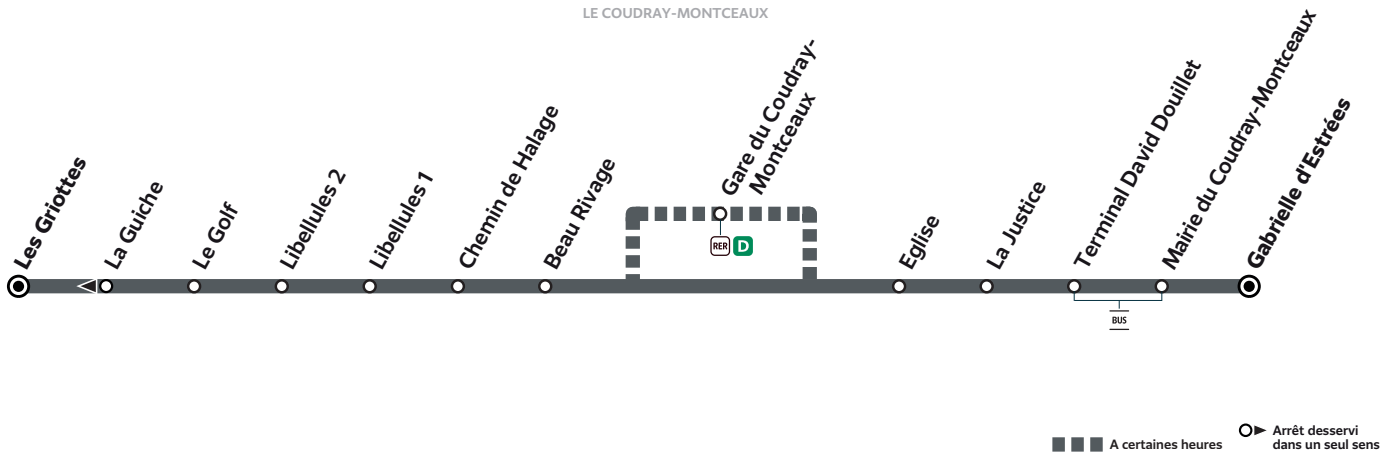

ZONE 5

Horaires valables à compter du 13 novembre 2023

Du lundi au vendredi

(1)

LE COUDRAY-MONTCEAUX	Gabrielle d'Estrées	7:15	7:48	8:22	16:41	17:34	18:10	18:49
	Terminal David Douillet	7:18	7:51	8:25	16:44	17:37	18:13	18:52
	Gare du Coudray-Montceaux				16:52	17:45	18:21	19:00
	Libellules 2				16:57	17:50	18:26	19:05
	Les Griottes	7:25	7:58		17:05	17:58	18:34	

(1) Ne circule pas le mercredi.

Samedi

LE COUDRAY-MONTCEAUX	Gabrielle d'Estrées	7:46	8:22	11:38	12:59	13:28	
	Terminal David Douillet	7:49	8:25	11:41	13:02	13:31	
	Gare du Coudray-Montceaux			11:49			
	Libellules 2			11:54	13:10	13:39	
	Les Griottes	7:56		12:02	13:18		

Services assurés uniquement en période scolaire.

i Bon à savoir

- Pas de service les dimanches et jours fériés.
- Nos conducteurs s'efforcent en permanence de respecter ces horaires. Les conditions de circulation peuvent toutefois causer occasionnellement des retards.