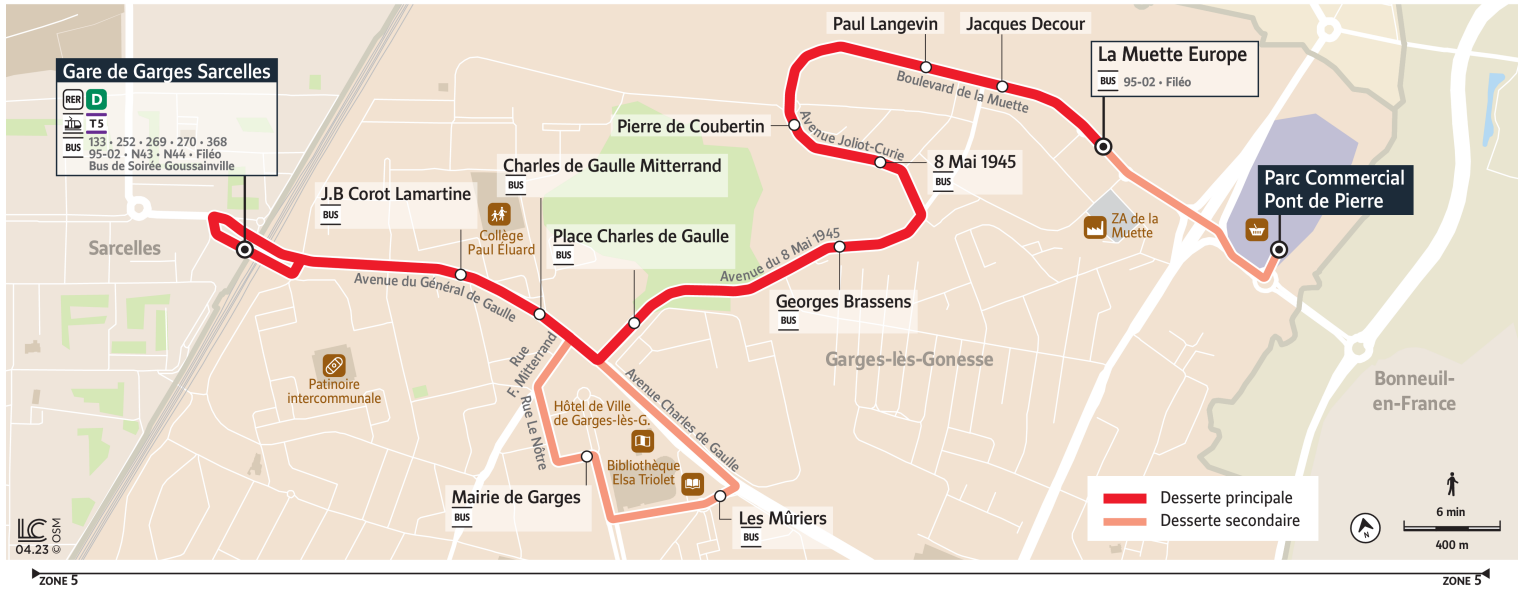

Bon à savoir

SORTEZ SANS STRESS, NOS BUS VOUS RACCOMPAGNENT !

Le **Bus de Soirée Garges-les-Gonnesse** prend le relais de la ligne régulière 31 le soir jusqu'à 01h15 en semaine. Plus d'informations sur le site iledefrance-mobilites.fr > Actus > 95 > Roissy Ouest.

→ Ces horaires sont donnés à titre indicatif et sont soumis aux aléas de circulation.

31

Direction : Gare de Garges-Sarcelles

Horaires valables à partir du 28 août 2023

		Dimanche														
GARGES-LÈS-GONESSE	Parc Commercial Pont de Pierre	7:30	7:52	8:14	8:36	8:58	9:20	9:42	10:04	10:26	10:48	11:10	11:32	11:54	12:16	12:38
	La Mulette-Europe	7:32	7:54	8:16	8:38	9:00	9:22	9:44	10:06	10:28	10:50	11:12	11:34	11:56	12:18	12:40
	Jacques Decour	7:33	7:55	8:17	8:39	9:01	9:23	9:45	10:07	10:29	10:51	11:13	11:35	11:57	12:19	12:41
	Paul Langevin	7:34	7:56	8:18	8:40	9:02	9:24	9:46	10:08	10:30	10:52	11:14	11:36	11:58	12:20	12:42
	Pierre de Coubertin	7:35	7:57	8:19	8:41	9:03	9:25	9:47	10:09	10:31	10:53	11:15	11:37	11:59	12:21	12:43
	8 Mai 1945	7:36	7:58	8:20	8:42	9:04	9:25	9:47	10:09	10:31	10:53	11:15	11:37	11:59	12:21	12:43
	Georges Brassens	7:37	7:59	8:21	8:43	9:05	9:27	9:49	10:11	10:33	10:55	11:17	11:39	12:01	12:23	12:45
	Place Charles de Gaulle	7:39	8:01	8:23	8:45	9:07	9:28	9:50	10:12	10:34	10:56	11:18	11:40	12:02	12:24	12:46
	Charles de Gaulle-Mitterrand	7:41	8:03	8:25	8:47	9:09	9:30	9:52	10:14	10:36	10:58	11:20	11:42	12:04	12:26	12:48
	Jean-Baptiste Corot-Lamartine	7:42	8:04	8:26	8:48	9:10	9:31	9:53	10:15	10:37	10:59	11:21	11:43	12:05	12:27	12:49
Gare de Garges-Sarcelles	7:43	8:05	8:27	8:49	9:11	9:32	9:54	10:16	10:38	11:00	11:22	11:44	12:06	12:28	12:50	