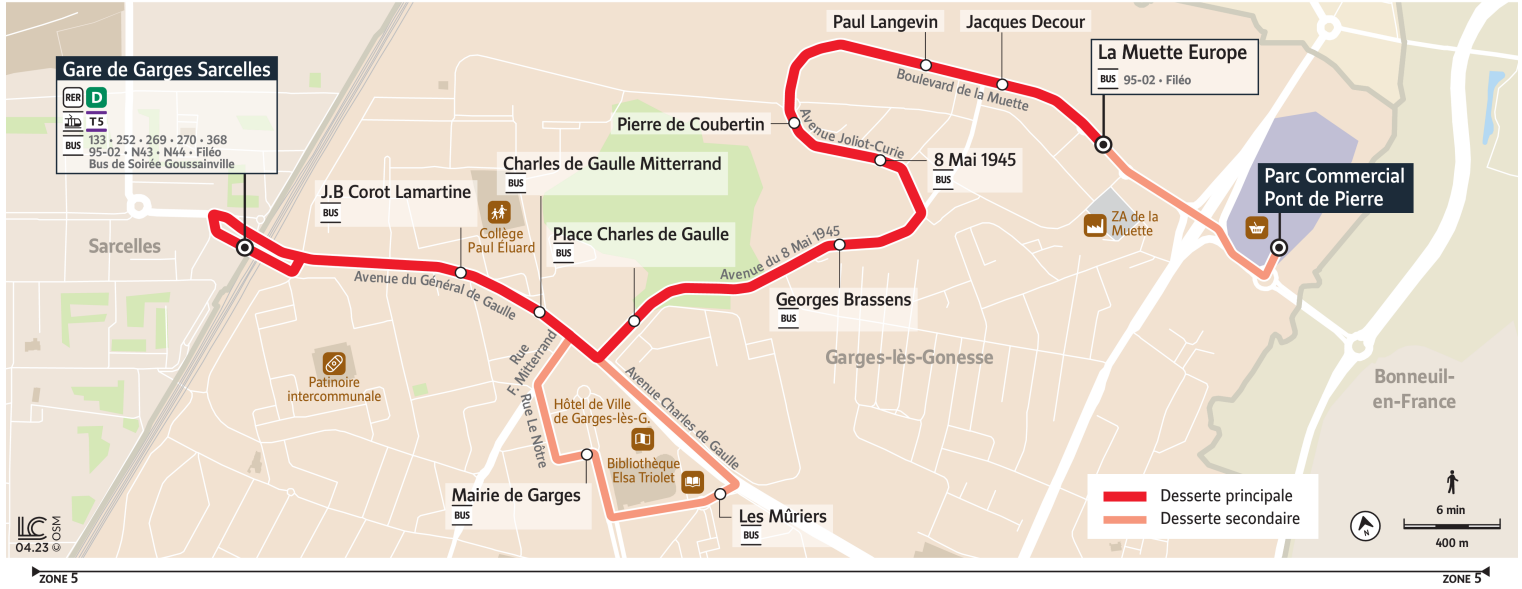

i Bon à savoir

SORTEZ SANS STRESS, NOS BUS VOUS RACCOMPAGNENT !

Le **Bus de Soirée Garges-les-Gonesse** prend le relais de la ligne régulière 31 le soir jusqu'à 01h15 en semaine. Plus d'informations sur le site iledefrance-mobilites.fr > Actus > 95 > Roissy Ouest.

→ Ces horaires sont donnés à titre indicatif et sont soumis aux aléas de circulation.

31

Direction :

Gare de Garges-Sarcelles

Horaires valables à partir du 28 août 2023

		Du lundi au vendredi														
GARGES-LÈS-GONESSE	Parc Commercial Pont de Pierre	5:18	5:32	5:46	6:00	6:10	6:20	6:30	6:40	6:50	7:00	7:10	7:20	7:30	7:40	7:50
	La Mulette-Europe	5:20	5:34	5:48	6:02	6:12	6:22	6:32	6:42	6:52	7:02	7:12	7:22	7:32	7:42	7:52
	Jacques Decour	5:21	5:35	5:49	6:03	6:13	6:23	6:33	6:43	6:53	7:03	7:13	7:23	7:33	7:43	7:53
	Paul Langevin	5:21	5:35	5:49	6:04	6:14	6:24	6:34	6:44	6:54	7:04	7:14	7:24	7:34	7:44	7:54
	Pierre de Coubertin	5:22	5:36	5:50	6:05	6:15	6:25	6:35	6:45	6:55	7:05	7:15	7:25	7:35	7:45	7:55
	8 Mai 1945	5:22	5:36	5:50	6:05	6:15	6:25	6:35	6:45	6:55	7:06	7:16	7:26	7:36	7:46	7:56
	Georges Brassens	5:24	5:38	5:52	6:07	6:17	6:27	6:37	6:47	6:57	7:07	7:17	7:27	7:37	7:47	7:57
	Place Charles de Gaulle	5:25	5:39	5:53	6:08	6:18	6:28	6:38	6:48	6:58	7:09	7:19	7:29	7:39	7:49	7:59
	Charles de Gaulle-Mitterrand	5:27	5:41	5:55	6:10	6:20	6:30	6:40	6:50	7:00	7:11	7:21	7:31	7:41	7:51	8:01
	Jean-Baptiste Corot-Lamartine	5:28	5:42	5:56	6:11	6:21	6:31	6:41	6:51	7:01	7:12	7:22	7:32	7:42	7:52	8:02
Gare de Garges-Sarcelles	5:30	5:44	5:58	6:13	6:23	6:33	6:43	6:53	7:03	7:14	7:24	7:34	7:44	7:54	8:04	