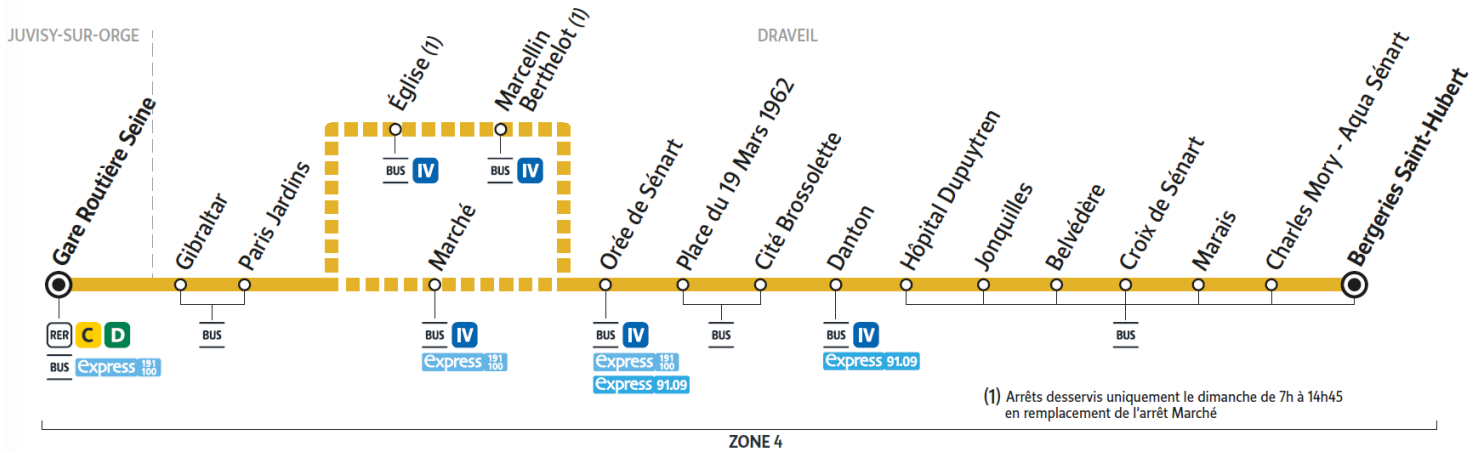

Horaires valables à compter du 24 juillet 2023

		Dimanche		
JUVISY-SUR-ORGE	Gare Routière Seine	20:46	21:16	21:46
DRAVEIL	Paris Jardins	20:49	21:19	21:49
	Église	|	|	|
	Marché	20:52	21:22	21:52
	Orée de Sénart	20:54	21:24	21:54
	Cité Brossolette	20:56	21:26	21:56
	Danton	20:57	21:27	21:57
	Hôpital Dupuytren	20:58	21:28	21:58
	Marais	21:02	21:32	22:02
	Charles Mory - Aqua Sénart	21:03	21:33	22:03
	Bergeries Saint Hubert	21:05	21:35	22:05