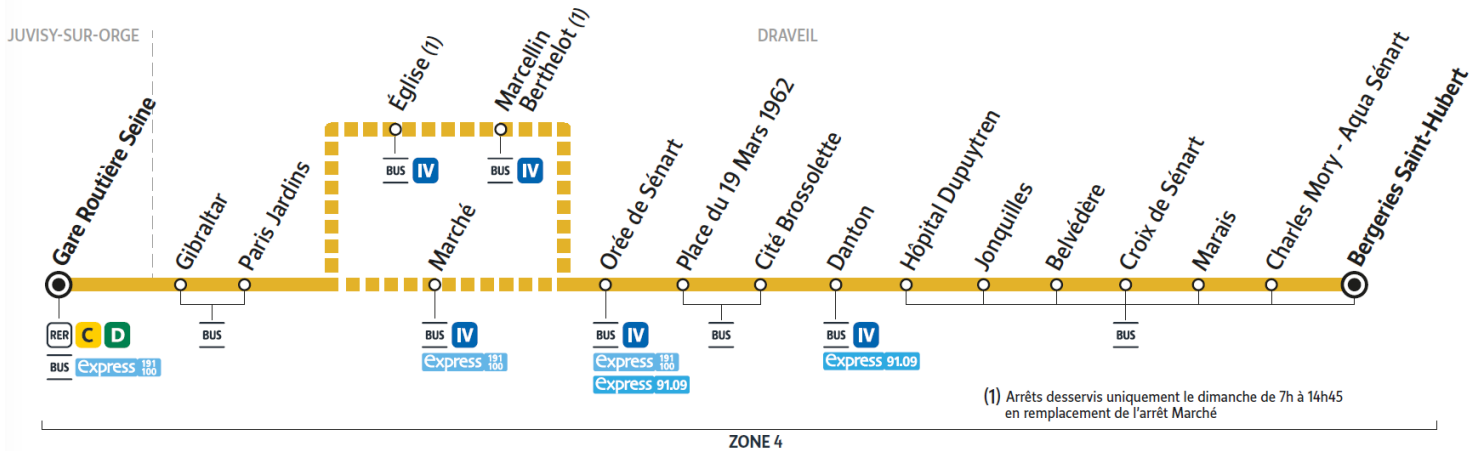

ZONE 4

Horaires valables à compter du 24 juillet 2023

		Dimanche			
DRAVEIL	Bergeries Saint Hubert	20:00	20:30	21:00	21:30
	Charles Mory - Aqua Sénart	20:01	20:31	21:01	21:31
	Marais	20:03	20:33	21:03	21:33
	Hôpital Dupuytren	20:06	20:36	21:06	21:36
	Danton	20:07	20:37	21:07	21:37
	Cité Brossolette	20:09	20:39	21:09	21:39
	Orée de Sénart	20:11	20:41	21:11	21:41
	Église	|	|	|	|
	Marché	20:12	20:42	21:12	21:42
	Paris Jardins	20:14	20:44	21:14	21:44
JUVISY-SUR-ORGE	Gare Routière Seine	20:18	20:48	21:18	21:48