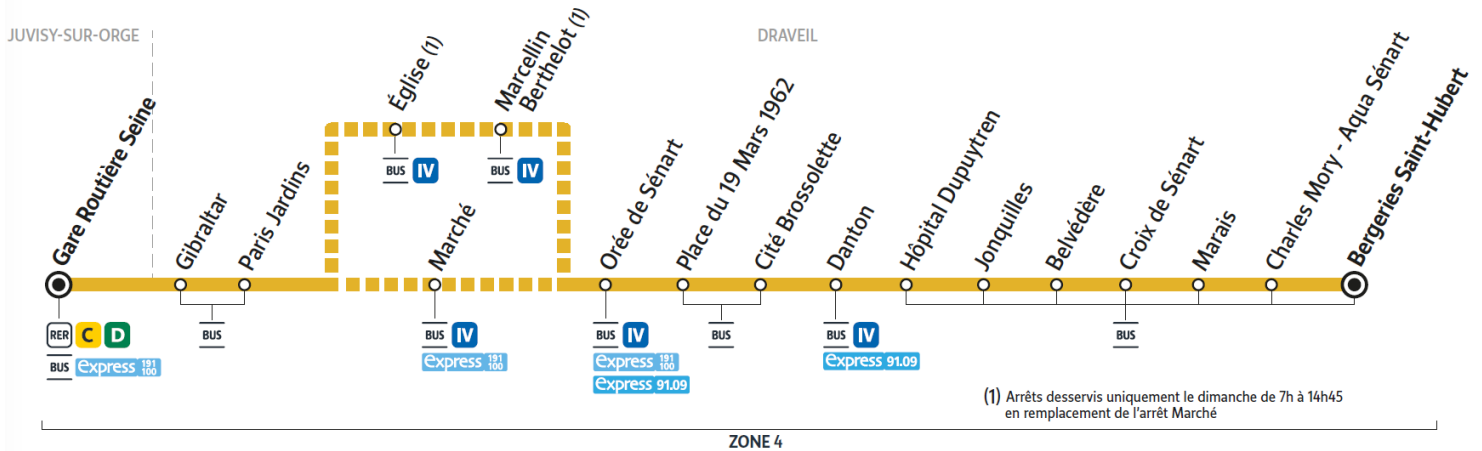

Horaires valables à compter du 24 juillet 2023

		Samedi													
JUVISY-SUR-ORGE	Gare Routière Seine	14:37	15:07	15:37	16:07	16:37	16:57	17:17	17:35	17:57	18:18	18:37	18:57	19:17	
DRAVEIL	Paris Jardins	14:41	15:11	15:41	16:11	16:41	17:01	17:21	17:39	18:01	18:22	18:41	19:01	19:21	
	Église	|	|	|	|	|	|	|	|	|	|	|	|	|	
	Marché	14:45	15:14	15:44	16:14	16:44	17:04	17:24	17:42	18:04	18:25	18:44	19:04	19:24	
	Orée de Sénart	14:48	15:17	15:46	16:16	16:47	17:07	17:27	17:45	18:07	18:28	18:46	19:06	19:27	
	Cité Brossolette	14:50	15:19	15:48	16:18	16:49	17:09	17:29	17:47	18:09	18:30	18:48	19:08	19:29	
	Danton	14:51	15:20	15:50	16:19	16:50	17:10	17:30	17:48	18:11	18:31	18:50	19:10	19:30	
	Hôpital Dupuytren	14:51	15:21	15:50	16:19	16:50	17:10	17:30	17:48	18:11	18:31	18:50	19:10	19:30	
	Marais	14:55	15:25	15:54	16:23	16:54	17:14	17:34	17:52	18:15	18:35	18:54	19:14	19:34	
	Charles Mory - Aqua Sénart	14:57	15:27	15:56	16:25	16:56	17:16	17:36	17:54	18:16	18:37	18:55	19:15	19:36	
	Bergeries Saint Hubert	14:59	15:29	15:58	16:27	16:58	17:18	17:38	17:56	18:18	18:39	18:57	19:17	19:38