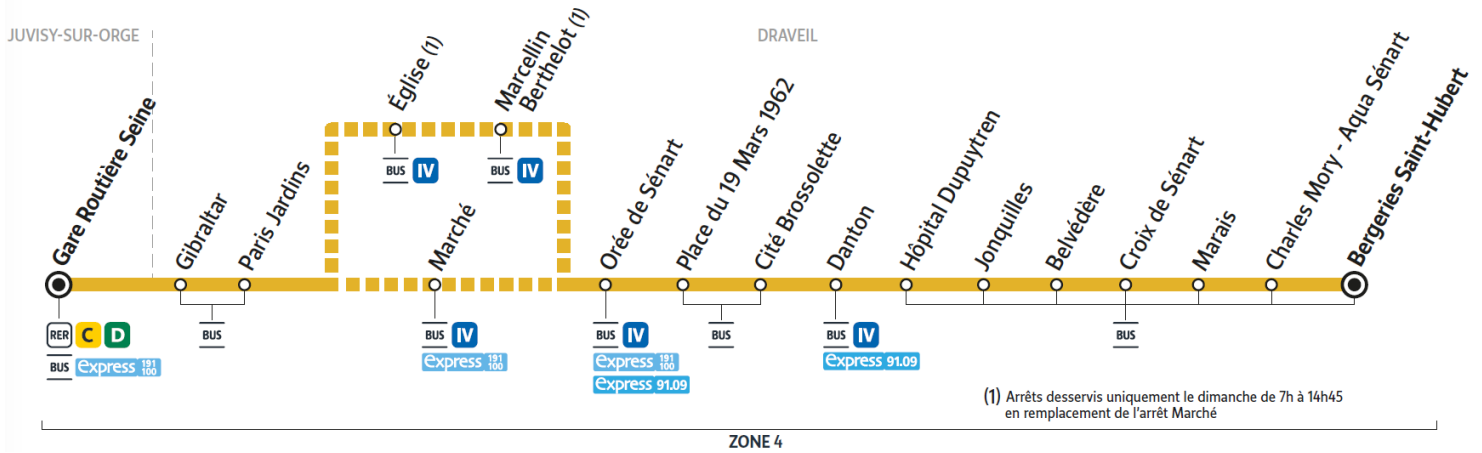

ZONE 4

Horaires valables à compter du 24 juillet 2023

		Dimanche			
DRAVEIL	Bergeries Saint Hubert	20:00	20:30	21:00	21:30
	Charles Mory - Aqua Sénart	20:01	20:31	21:01	21:31
	Marais	20:03	20:33	21:03	21:33
	Hôpital Dupuytren	20:06	20:36	21:06	21:36
	Danton	20:07	20:37	21:07	21:37
	Cité Brossolette	20:09	20:39	21:09	21:39
	Orée de Sénart	20:11	20:41	21:11	21:41
	Église				
	Marché	20:12	20:42	21:12	21:42
	Paris Jardins	20:14	20:44	21:14	21:44
JUVISY-SUR-ORGE	Gare Routière Seine	20:18	20:48	21:18	21:48

Horaires valables à compter du 24 juillet 2023

		Du lundi au vendredi													
JUVISY-SUR-ORGE	Gare Routière Seine	8:30	9:00	9:30	10:00	10:30	11:00	11:29	12:00	12:37	13:07	13:37	14:07	14:39	
DRAVEIL	Paris Jardins	8:34	9:04	9:34	10:04	10:34	11:04	11:33	12:04	12:41	13:11	13:41	14:11	14:43	
	Église														
	Marché	8:37	9:07	9:37	10:07	10:37	11:07	11:36	12:07	12:44	13:14	13:44	14:14	14:46	
	Orée de Sénart	8:40	9:09	9:39	10:09	10:39	11:09	11:38	12:09	12:46	13:16	13:46	14:16	14:49	
	Cité Brossolette	8:43	9:11	9:41	10:11	10:41	11:11	11:40	12:11	12:48	13:18	13:48	14:18	14:51	
	Danton	8:45	9:13	9:43	10:13	10:43	11:12	11:41	12:13	12:50	13:20	13:49	14:19	14:52	
	Hôpital Dupuytren	8:46	9:14	9:43	10:13	10:43	11:12	11:41	12:13	12:50	13:20	13:49	14:20	14:52	
	Marais	8:50	9:18	9:47	10:17	10:47	11:16	11:45	12:17	12:54	13:24	13:54	14:24	14:56	
	Charles Mory - Aqua Sénart	8:52	9:20	9:49	10:19	10:49	11:18	11:47	12:19	12:56	13:26	13:56	14:26	14:58	
	Bergeries Saint Hubert	8:54	9:22	9:51	10:21	10:51	11:20	11:49	12:21	12:58	13:28	13:58	14:28	15:00	