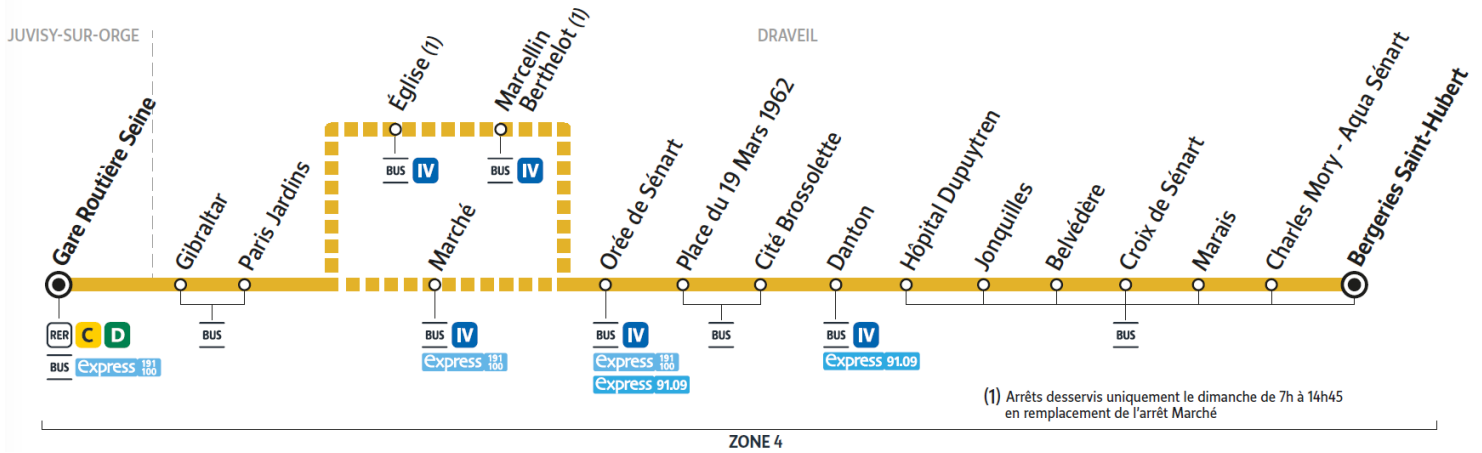

Horaires valables à compter du 24 juillet 2023

		Dimanche													
JUVISY-SUR-ORGE	Gare Routière Seine	14:16	14:46	15:16	15:46	16:16	16:46	17:16	17:46	18:16	18:46	19:16	19:46	20:16	
DRAVEIL	Paris Jardins	14:20	14:50	15:20	15:50	16:20	16:50	17:20	17:50	18:20	18:50	19:20	19:50	20:19	
	Église	14:25	|	|	|	|	|	|	|	|	|	|	|	|	
	Marché	|	14:54	15:23	15:53	16:23	16:53	17:23	17:53	18:23	18:53	19:23	19:53	20:22	
	Orée de Sénart	14:27	14:57	15:26	15:55	16:25	16:56	17:26	17:56	18:26	18:55	19:26	19:55	20:24	
	Cité Brossolette	14:29	14:59	15:28	15:57	16:27	16:58	17:28	17:58	18:28	18:57	19:28	19:57	20:26	
	Danton	14:30	15:00	15:29	15:59	16:28	16:59	17:29	18:00	18:29	18:59	19:29	19:59	20:27	
	Hôpital Dupuytren	14:30	15:00	15:30	15:59	16:28	16:59	17:29	18:00	18:29	18:59	19:29	19:59	20:28	
	Marais	14:34	15:04	15:34	16:03	16:32	17:03	17:33	18:04	18:33	19:03	19:33	20:02	20:32	
	Charles Mory - Aqua Sénart	14:36	15:06	15:36	16:05	16:34	17:05	17:35	18:05	18:35	19:04	19:35	20:04	20:33	
	Bergeries Saint Hubert	14:38	15:08	15:38	16:07	16:36	17:07	17:37	18:07	18:37	19:06	19:37	20:05	20:35