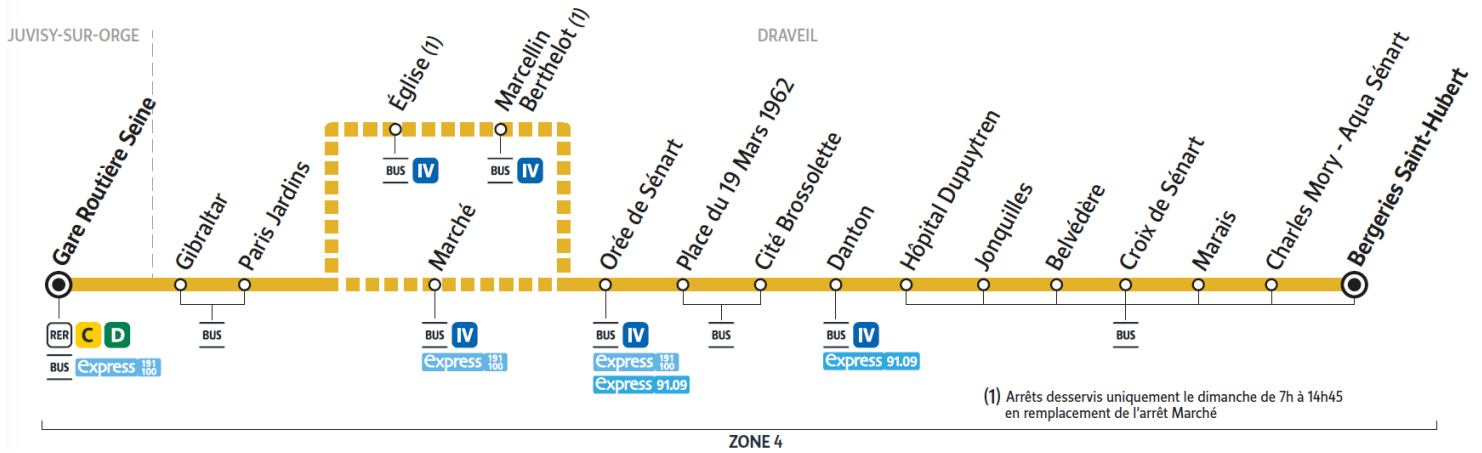

Horaires valables à compter du 24 juillet 2023

		Samedi								
DRAVEIL	Bergeries Saint Hubert	12:44	13:16	13:48	14:15	14:45	15:15	15:45	16:15	16:51
	Charles Mory - Aqua Sénart	12:45	13:17	13:49	14:16	14:46	15:16	15:46	16:16	16:52
	Marais	12:46	13:19	13:51	14:17	14:47	15:17	15:47	16:17	16:54
	Hôpital Dupuytren	12:49	13:22	13:54	14:20	14:50	15:20	15:50	16:20	16:57
	Danton	12:50	13:23	13:55	14:21	14:51	15:21	15:51	16:21	16:58
	Cité Brossolette	12:52	13:25	13:57	14:23	14:53	15:23	15:53	16:23	17:00
	Orée de Sénart	12:54	13:27	14:00	14:26	14:55	15:25	15:56	16:26	17:02
	Eglise	|	|	|	|	|	|	|	|	|
	Marché	12:55	13:28	14:01	14:27	14:57	15:27	15:57	16:27	17:03
Paris Jardins	12:57	13:30	14:03	14:29	14:59	15:29	15:59	16:29	17:05	
JUVISY-SUR-ORGE	Gare Routière Seine	13:01	13:34	14:06	14:33	15:03	15:33	16:03	16:33	17:09