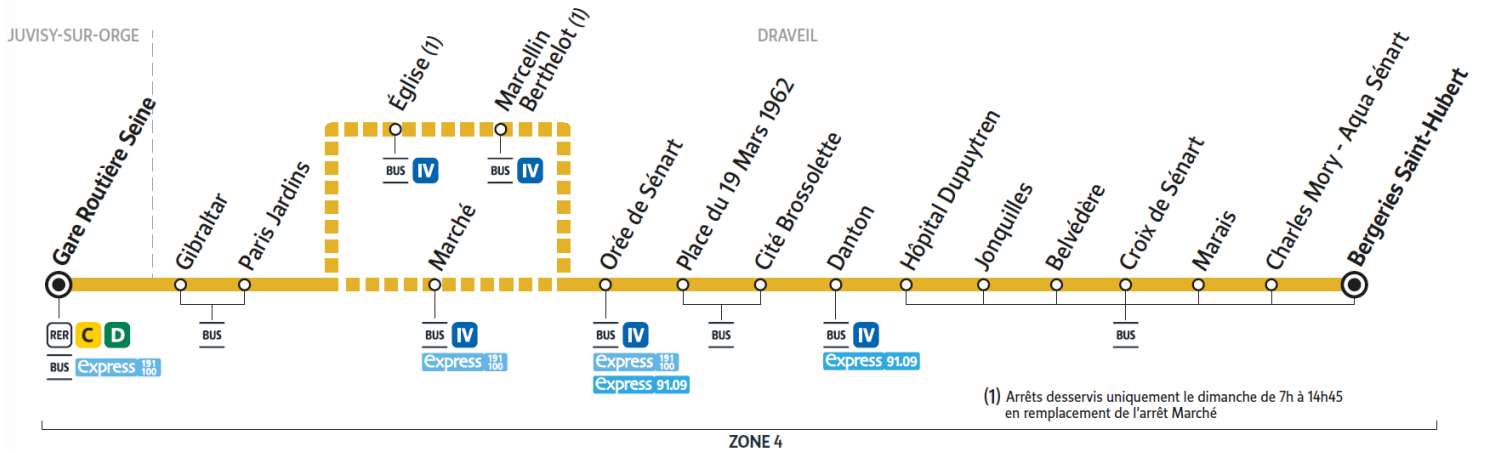

Horaires valables à compter du 24 juillet 2023

		Samedi					
JUVISY-SUR-ORGE	Gare Routière Seine	19:36	19:57	20:18	20:47	21:17	21:47
DRAVEIL	Paris Jardins	19:40	20:01	20:21	20:50	21:20	21:50
	Église	|	|	|	|	|	|
	Marché	19:43	20:04	20:24	20:53	21:23	21:53
	Orée de Sénart	19:46	20:06	20:26	20:55	21:25	21:55
	Cité Brossolette	19:48	20:08	20:28	20:57	21:27	21:57
	Danton	19:50	20:10	20:29	20:58	21:28	21:58
	Hôpital Dupuytren	19:50	20:10	20:30	20:59	21:29	21:59
	Marais	19:53	20:13	20:34	21:03	21:33	22:03
	Charles Mory - Aqua Sénart	19:55	20:15	20:35	21:04	21:34	22:04
	Bergeries Saint Hubert	19:56	20:16	20:37	21:06	21:36	22:06