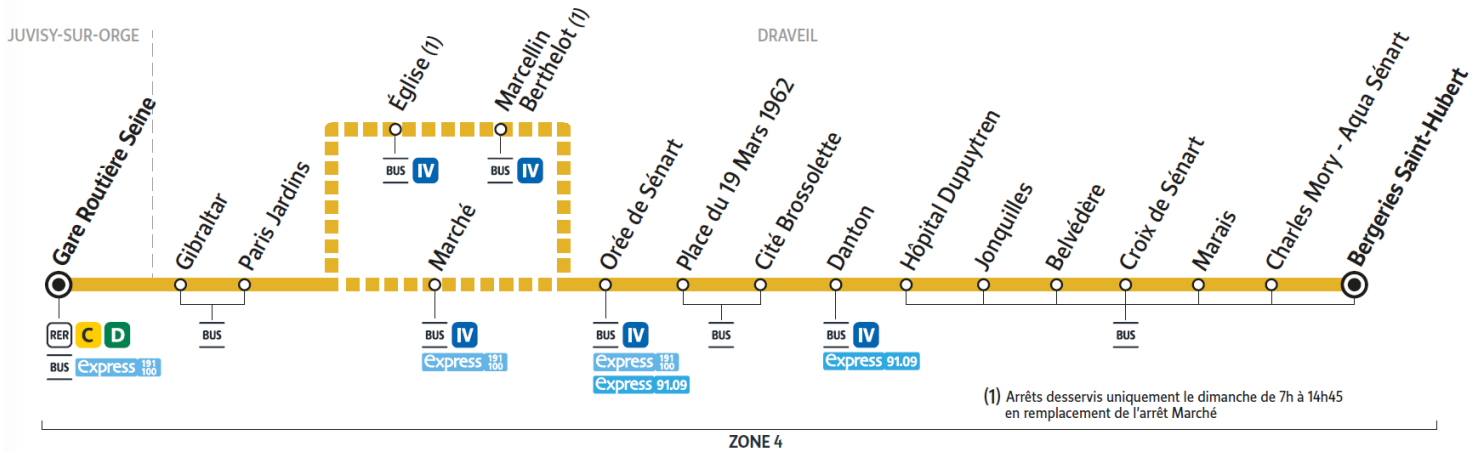

Horaires valables à compter du 24 juillet 2023

		Dimanche													
DRAVEIL	Bergeries Saint Hubert	13:30	14:00	14:30	15:00	15:30	16:00	16:30	17:00	17:30	18:00	18:30	19:00	19:30	
	Charles Mory - Aqua Sénart	13:31	14:01	14:31	15:01	15:31	16:01	16:31	17:01	17:31	18:01	18:31	19:01	19:31	
	Marais	13:33	14:02	14:32	15:02	15:32	16:02	16:33	17:03	17:33	18:03	18:33	19:03	19:33	
	Hôpital Dupuytren	13:36	14:05	14:35	15:05	15:35	16:05	16:36	17:06	17:36	18:06	18:36	19:06	19:36	
	Danton	13:37	14:06	14:36	15:06	15:36	16:06	16:37	17:07	17:37	18:07	18:37	19:07	19:37	
	Cité Brossolette	13:39	14:08	14:38	15:08	15:38	16:08	16:39	17:09	17:39	18:09	18:39	19:09	19:39	
	Orée de Sénart	13:42	14:11	14:40	15:10	15:41	16:11	16:41	17:11	17:41	18:11	18:41	19:11	19:41	
	Église	13:44	14:13	14:42											
	Marché				15:12	15:42	16:12	16:42	17:12	17:42	18:12	18:42	19:12	19:42	
Paris Jardins	13:45	14:15	14:44	15:14	15:44	16:14	16:44	17:14	17:44	18:14	18:44	19:14	19:44		
JUVISY-SUR-ORGE	Gare Routière Seine	13:48	14:18	14:48	15:18	15:48	16:18	16:48	17:18	17:48	18:18	18:48	19:18	19:48	

ZONE 4

Horaires valables à compter du 24 juillet 2023

		Dimanche			
DRAVEIL	Bergeries Saint Hubert	20:00	20:30	21:00	21:30
	Charles Mory - Aqua Sénart	20:01	20:31	21:01	21:31
	Marais	20:03	20:33	21:03	21:33
	Hôpital Dupuytren	20:06	20:36	21:06	21:36
	Danton	20:07	20:37	21:07	21:37
	Cité Brossolette	20:09	20:39	21:09	21:39
	Orée de Sénart	20:11	20:41	21:11	21:41
	Église				
	Marché	20:12	20:42	21:12	21:42
	Paris Jardins	20:14	20:44	21:14	21:44
JUVISY-SUR-ORGE	Gare Routière Seine	20:18	20:48	21:18	21:48