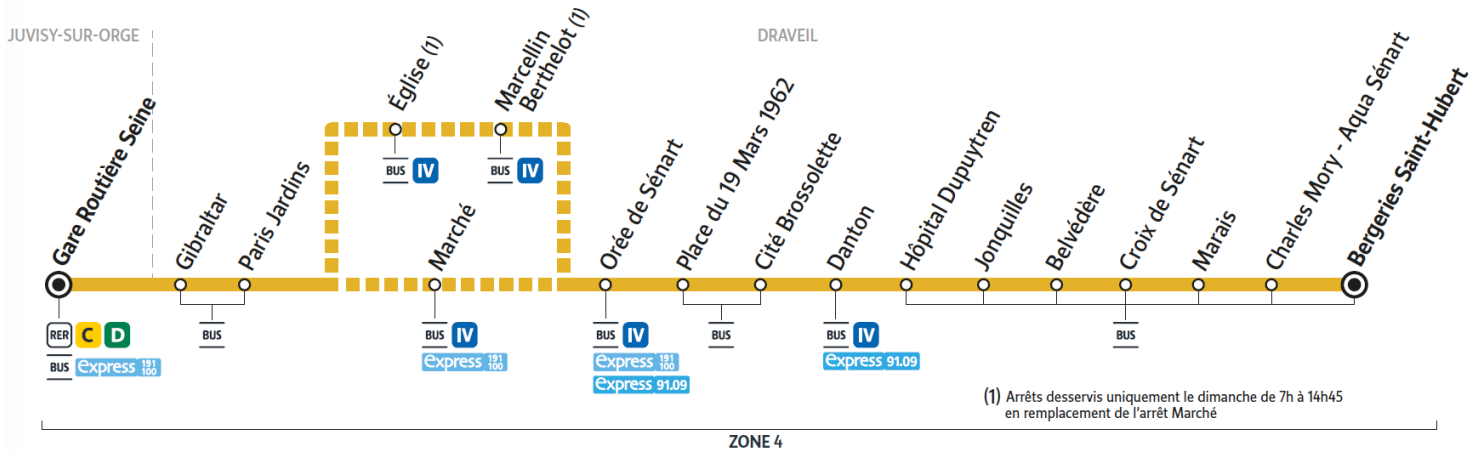

Horaires valables à compter du 24 juillet 2023

		Du lundi au vendredi													
DRAVEIL	Bergeries Saint Hubert	5:23	5:53	9:08	9:38	10:09	10:39	11:09	11:39	12:09	12:39	13:15	13:45	14:18	
	Charles Mory - Aqua Sénart	5:24	5:54	9:09	9:39	10:10	10:40	11:10	11:40	12:10	12:41	13:16	13:46	14:19	
	Marais	5:25	5:55	9:11	9:41	10:12	10:42	11:12	11:42	12:12	12:42	13:18	13:48	14:20	
	Hôpital Dupuytren	5:28	5:58	9:14	9:44	10:15	10:45	11:15	11:45	12:15	12:46	13:21	13:51	14:23	
	Danton	5:29	5:59	9:15	9:45	10:16	10:46	11:16	11:46	12:16	12:47	13:22	13:52	14:24	
	Cité Brossolette	5:31	6:01	9:17	9:47	10:18	10:48	11:18	11:48	12:18	12:49	13:24	13:54	14:26	
	Orée de Sénart	5:33	6:03	9:19	9:49	10:20	10:50	11:20	11:51	12:20	12:51	13:26	13:56	14:28	
	Eglise														
	Marché	5:34	6:04	9:21	9:50	10:21	10:51	11:21	11:52	12:21	12:52	13:27	13:57	14:29	
Paris Jardins	5:36	6:06	9:23	9:52	10:23	10:53	11:23	11:54	12:23	12:54	13:29	13:59	14:31		
JUVISY-SUR-ORGE	Gare Routière Seine	5:39	6:09	9:27	9:56	10:27	10:57	11:27	11:58	12:27	12:57	13:33	14:03	14:35	

Horaires valables à compter du 24 juillet 2023

		Du lundi au vendredi				
DRAVEIL	Bergeries Saint Hubert	14:45	15:15	15:49	16:15	16:45
	Charles Mory - Aqua Sénart	14:46	15:16	15:51	16:17	16:47
	Marais	14:48	15:18	15:52	16:18	16:48
	Hôpital Dupuytren	14:51	15:21	15:57	16:22	16:52
	Danton	14:52	15:22	15:58	16:23	16:53
	Cité Brossolette	14:54	15:24	16:00	16:25	16:55
	Orée de Sénart	14:56	15:26	16:02	16:27	16:59
	Église					
	Marché	14:57	15:27	16:03	16:29	17:00
	Paris Jardins	14:59	15:29	16:05	16:31	17:02
JUVISY-SUR-ORGE	Gare Routière Seine	15:03	15:33	16:09	16:35	17:06