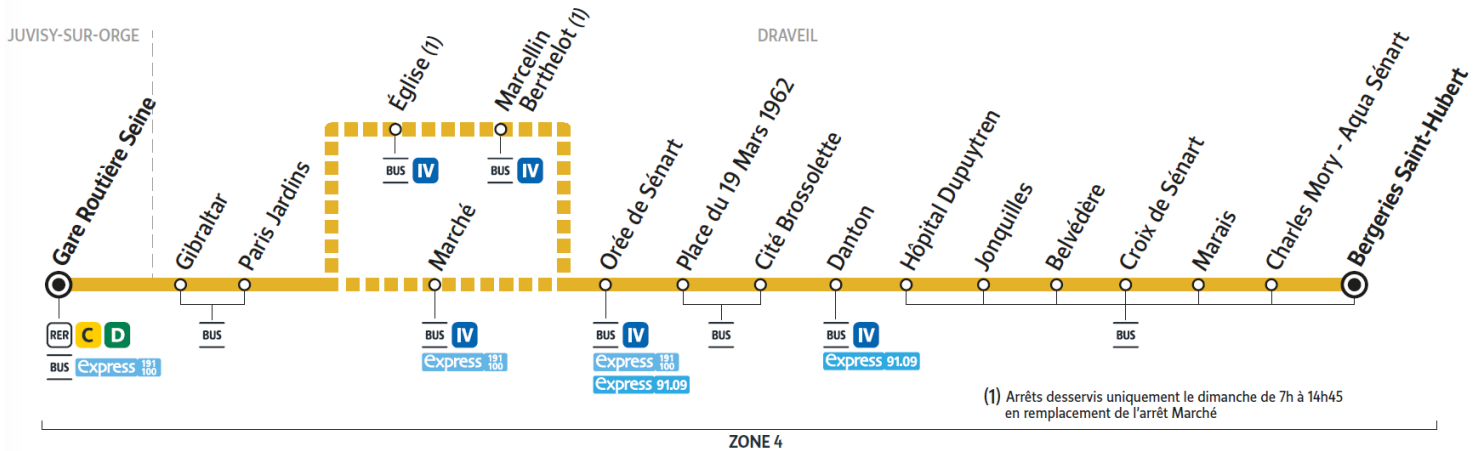

Horaires valables à compter du 24 juillet 2023

		Dimanche													
JUVISY-SUR-ORGE	Gare Routière Seine	7:46	8:16	8:46	9:16	9:46	10:16	10:46	11:16	11:46	12:16	12:46	13:16	13:46	
DRAVEIL	Paris Jardins	7:49	8:19	8:49	9:19	9:49	10:20	10:50	11:20	11:50	12:21	12:50	13:20	13:50	
	Eglise	7:52	8:22	8:52	9:22	9:52	10:23	10:53	11:24	11:54	12:26	12:54	13:24	13:54	
	Marché	|	|	|	|	|	|	|	|	|	|	|	|	|	
	Orée de Sénart	7:54	8:24	8:54	9:24	9:54	10:25	10:55	11:26	11:56	12:28	12:56	13:26	13:56	
	Cité Brossolette	7:56	8:26	8:56	9:26	9:56	10:27	10:57	11:28	11:58	12:30	12:58	13:28	13:58	
	Danton	7:57	8:27	8:57	9:27	9:57	10:29	10:58	11:30	12:00	12:31	13:00	13:29	13:59	
	Hôpital Dupuytren	7:57	8:27	8:57	9:27	9:57	10:29	10:58	11:30	12:00	12:31	13:00	13:29	13:59	
	Marais	8:01	8:31	9:01	9:31	10:01	10:33	11:03	11:34	12:04	12:35	13:04	13:33	14:03	
	Charles Mory - Aqua Sénart	8:02	8:32	9:02	9:32	10:02	10:35	11:05	11:36	12:06	12:37	13:06	13:34	14:05	
	Bergeries Saint Hubert	8:04	8:34	9:04	9:34	10:04	10:37	11:07	11:38	12:08	12:39	13:08	13:36	14:07