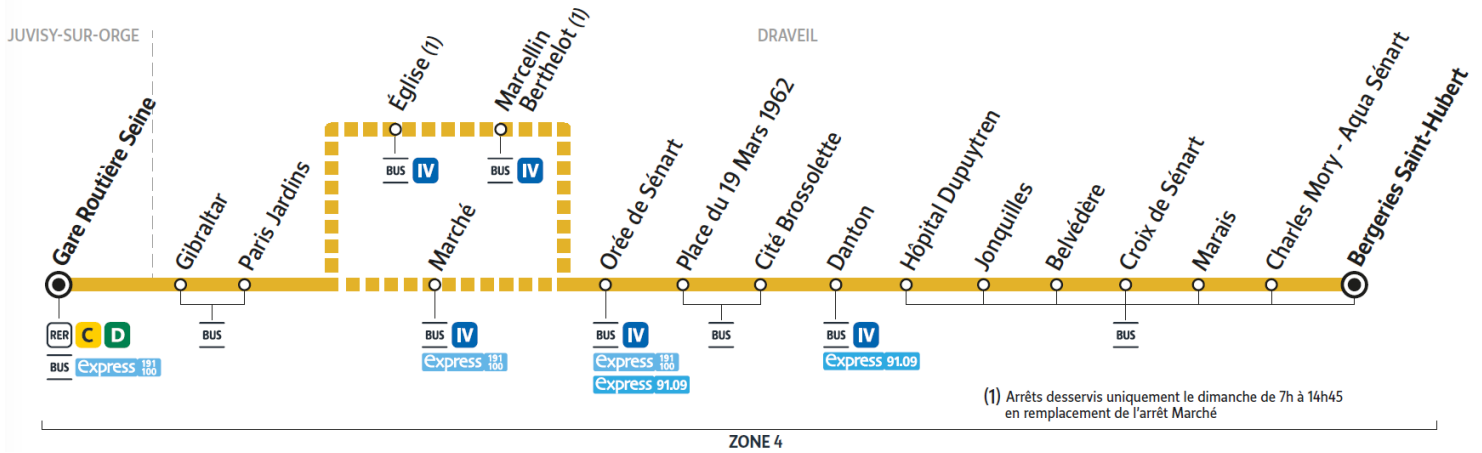

Horaires valables à compter du 24 juillet 2023

		Dimanche													
DRAVEIL	Bergeries Saint Hubert	13:30	14:00	14:30	15:00	15:30	16:00	16:30	17:00	17:30	18:00	18:30	19:00	19:30	
	Charles Mory - Aqua Sénart	13:31	14:01	14:31	15:01	15:31	16:01	16:31	17:01	17:31	18:01	18:31	19:01	19:31	
	Marais	13:33	14:02	14:32	15:02	15:32	16:02	16:33	17:03	17:33	18:03	18:33	19:03	19:33	
	Hôpital Dupuytren	13:36	14:05	14:35	15:05	15:35	16:05	16:36	17:06	17:36	18:06	18:36	19:06	19:36	
	Danton	13:37	14:06	14:36	15:06	15:36	16:06	16:37	17:07	17:37	18:07	18:37	19:07	19:37	
	Cité Brossolette	13:39	14:08	14:38	15:08	15:38	16:08	16:39	17:09	17:39	18:09	18:39	19:09	19:39	
	Orée de Sénart	13:42	14:11	14:40	15:10	15:41	16:11	16:41	17:11	17:41	18:11	18:41	19:11	19:41	
	Église	13:44	14:13	14:42	|	|	|	|	|	|	|	|	|	|	
	Marché	|	|	|	15:12	15:42	16:12	16:42	17:12	17:42	18:12	18:42	19:12	19:42	
Paris Jardins	13:45	14:15	14:44	15:14	15:44	16:14	16:44	17:14	17:44	18:14	18:44	19:14	19:44		
JUVISY-SUR-ORGE	Gare Routière Seine	13:48	14:18	14:48	15:18	15:48	16:18	16:48	17:18	17:48	18:18	18:48	19:18	19:48