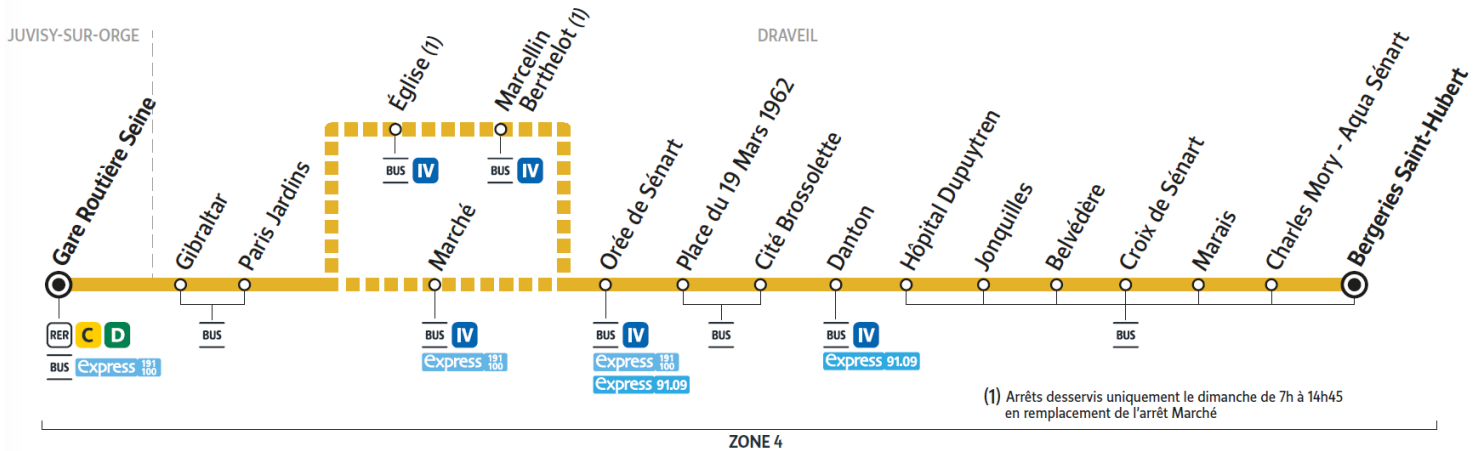

Horaires valables à compter du 24 juillet 2023

		Dimanche													
DRAVEIL	Bergeries Saint Hubert	7:00	7:30	8:00	8:30	9:00	9:30	10:00	10:30	11:00	11:30	12:00	12:30	13:00	
	Charles Mory - Aqua Sénart	7:01	7:31	8:01	8:31	9:01	9:31	10:01	10:31	11:01	11:31	12:01	12:31	13:01	
	Marais	7:02	7:32	8:02	8:32	9:02	9:33	10:02	10:32	11:02	11:33	12:02	12:32	13:03	
	Hôpital Dupuytren	7:05	7:35	8:05	8:35	9:05	9:36	10:05	10:35	11:05	11:36	12:05	12:35	13:06	
	Danton	7:06	7:36	8:06	8:36	9:06	9:37	10:06	10:36	11:06	11:37	12:06	12:36	13:07	
	Cité Brossolette	7:08	7:37	8:07	8:38	9:08	9:39	10:08	10:38	11:08	11:39	12:08	12:38	13:09	
	Orée de Sénart	7:10	7:39	8:09	8:40	9:10	9:41	10:11	10:41	11:10	11:42	12:10	12:40	13:11	
	Église	7:12	7:41	8:11	8:42	9:12	9:43	10:13	10:43	11:12	11:44	12:12	12:42	13:13	
	Marché	|	|	|	|	|	|	|	|	|	|	|	|	|	
	Paris Jardins	7:13	7:43	8:13	8:44	9:14	9:45	10:15	10:45	11:14	11:46	12:14	12:44	13:15	
JUVISY-SUR-ORGE	Gare Routière Seine	7:16	7:46	8:16	8:47	9:17	9:48	10:18	10:48	11:18	11:49	12:18	12:47	13:18