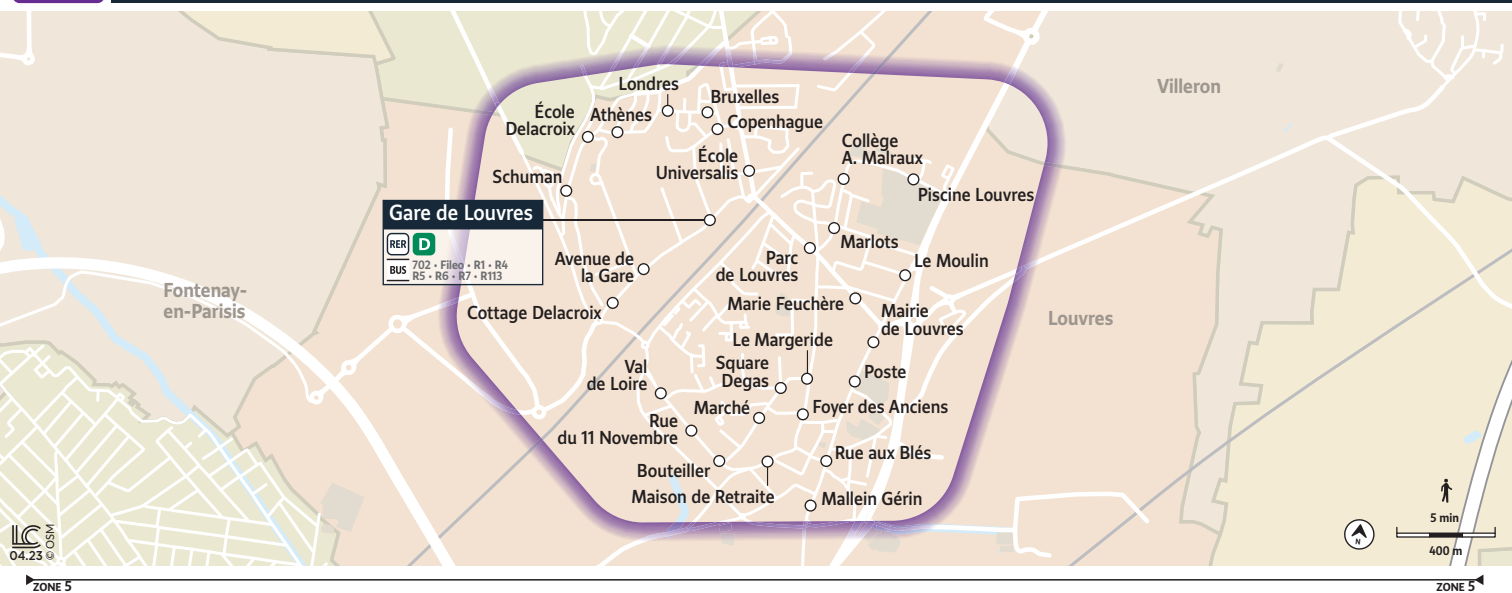

Sortez sans stress, nos bus vous raccompagnent !

Le Bus de Soirée Louvres prend le relais des lignes régulières R5 et R6. Au départ de la gare de Louvres, 7 départs sont proposés du lundi au vendredi de 21h00 à 23h00 et 7 départs samedi de 19h45 à 23h00 et vous dépose à l'arrêt le plus proche de chez vous.

Le Bus de Soirée attend le , même en cas de retard.

VOS HORAIRES EN GARE DE LOUVRES

Du lundi au samedi.

Arrivée depuis Paris 19h40 20h25 20h55 21h25 21h55 22h25 22h55 23h25 23h55

Départ Bus de Soirée
Du lundi au vendredi 21h00 21h30 22h00 22h30 23h00 23h30 00h00

Samedi 19h45 20h30 21h00 21h30 22h00 22h30 23h00

Le bus de nuit N146, dessert toutes les gares de la branche Nord du RER D entre la Gare de l'Est et la Gare de Survilliers-Fosses.
en savoir + sur iledefrance-mobilites.fr

Soir Louvres

SUPER SIMPLE, LE BUS DE SOIRÉE !

1. A la gare de Louvres, je monte dans le bus
2. Je valide mon titre de transport
3. J'indique au conducteur mon arrêt de descente
4. Le conducteur adapte son itinéraire en fonction des demandes des voyageurs.

Le + : ce service fonctionne sans réservation et tous les titres de transport du réseau Ile-de-France Mobilités sont acceptés.

+ D'INFOS ?

iledefrance-mobilites.fr > Actus
> 95 > Roissy Ouest

@RoissyO_IDFM