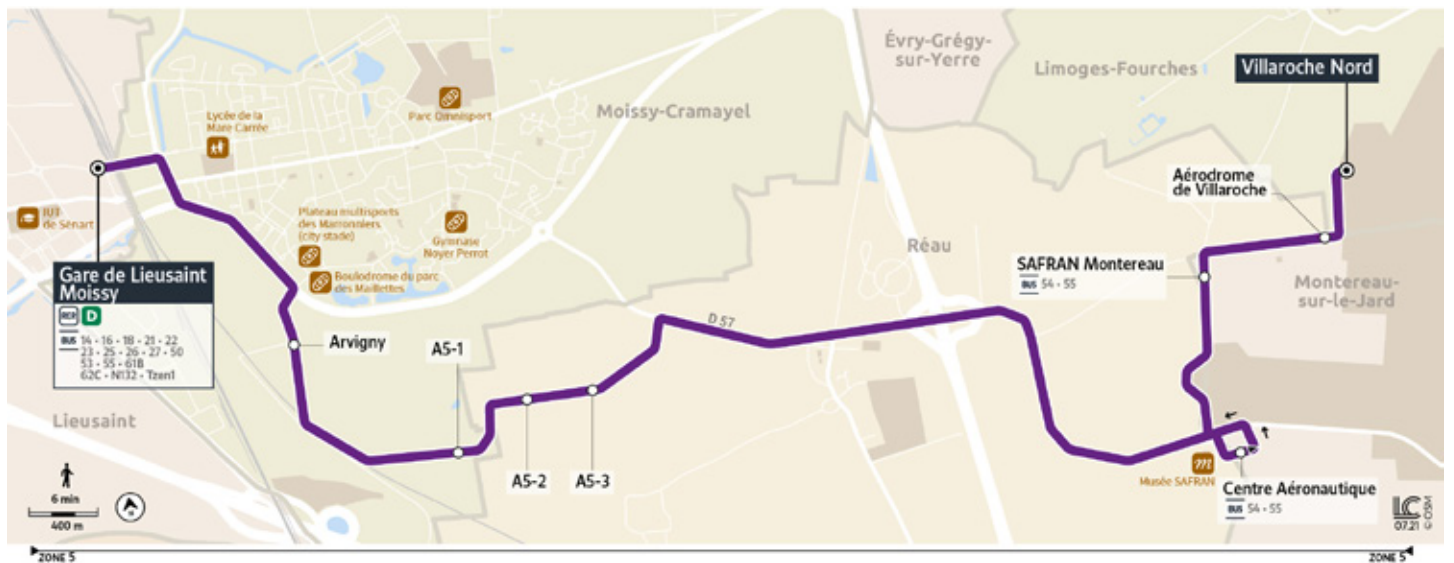

Horaires valables du 1er septembre 2022 au 3 septembre 2023

Du lundi au vendredi

Période de fonctionnement		A	A	A	A	A	A	A	A	A	A	A	A	A	A	A	
Jours de fonctionnement		LàV	LàV	LàV	LàV	LàV	LàV	LàV	LàV	LàV	LàV	LàV	LàV	LàV	LàV	LàV	
RER D en provenance de Melun		04:18	04:58	05:28	05:58	06:13	07:13	07:28	07:43	07:58	08:13	08:28	08:43	08:58	09:13	10:10	11:10
RER D en provenance de Paris		-	-	-	-	06:16	07:16	07:31	07:46	08:01	08:16	08:31	08:46	09:01	09:16	10:16	11:19
MOISSY-CRAMAYEL	Gare de Lieusaint Moissy	04:27	05:11	05:35	06:05	06:22	07:21	07:36	07:51	08:06	08:21	08:36	08:51	09:06	09:21	10:21	11:24
	Arvigny	04:31	05:15	05:39	06:09	06:26	07:25	07:40	07:55	08:11	08:26	08:41	08:56	09:11	09:26	10:25	11:29
	A5-1	04:34	05:18	05:42	06:12	06:29	07:28	07:43	07:58	08:14	08:29	08:44	08:59	09:14	09:29	10:28	11:31
RÉAU	A5-2	04:35	05:19	05:43	06:14	06:31	07:30	07:45	08:00	08:15	08:30	08:45	09:00	09:15	09:30	10:29	11:33
	A5-3	04:37	05:21	05:45	06:15	06:32	07:31	07:46	08:01	08:16	08:31	08:46	09:01	09:16	09:31	10:30	11:34
	Centre Aéronautique	04:43	05:27	05:51	06:21	06:38	07:37	07:52	08:07	08:22	08:37	08:52	09:07	09:22	09:37	10:36	11:40
MONTEREAU-SUR-LE-JARD	SAFRAN Montereau	04:45	05:29	05:53	06:23	06:40	07:39	07:54	08:10	08:25	08:40	08:55	09:10	09:25	09:40	10:38	11:43
	Aérodrome de Villaroche	04:47	05:31	05:55	06:25	06:42	07:41	07:56	08:11	08:26	08:41	08:56	09:11	09:26	09:41	10:40	11:44
LIMOGES-FOURCHES	Villaroche Nord	04:48	05:32	05:56	06:26	06:43	07:42	07:57	08:12	08:27	08:42	08:57	09:12	09:27	09:42	10:41	11:45