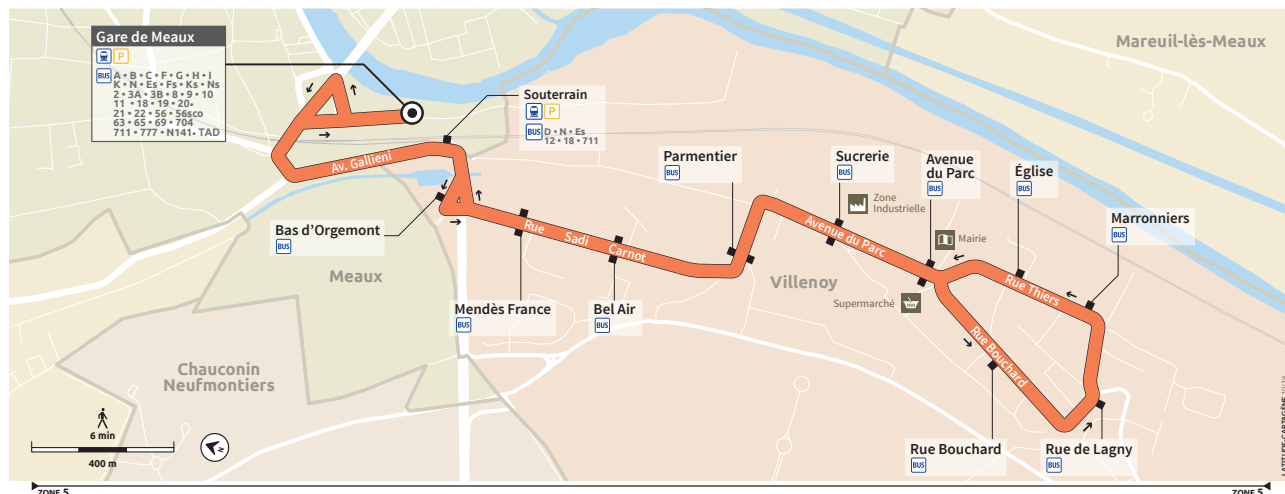

www.transdev-idf.com/contact

E

GARE DE MEAUX ↔ GARE DE MEAUX VIA VILLENY

Informations complémentaires

Les horaires sont calculés dans des conditions normales de circulation et sont sujets à ses aléas. Cette ligne circule toute l'année.