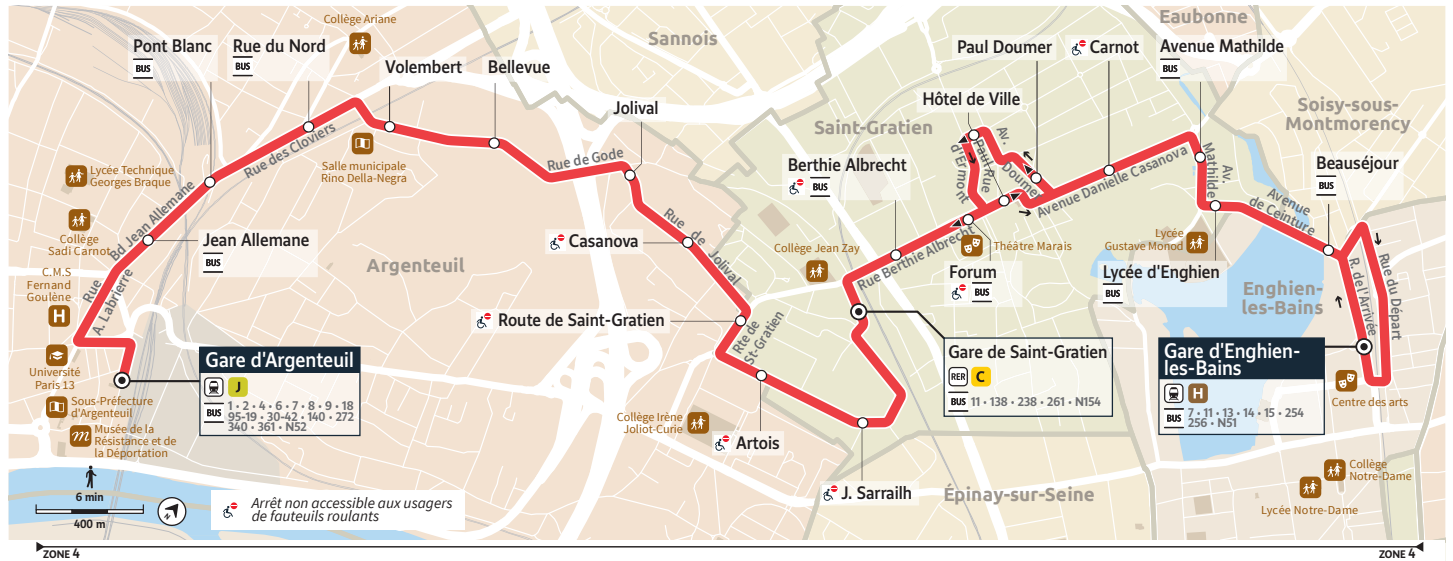

\* L'arrêt Gare d'Enghien-les-Bains se situe rue de l'Arrivée.

Les horaires sont calculés dans des conditions normales de circulation et sont sujets à ses aléas.

**TRANSDEV VALMY**  
VALLÉE DE MONTMORENCY  
1 chemin du Clos Saint-Paul  
95210 SAINT-GRATIEN

Circule uniquement le samedi

\* L'arrêt Gare d'Enghien-les-Bains se situe rue de l'Arrivée.

Les horaires sont calculés dans des conditions normales de circulation et sont sujets à ses aléas.

# Gare d'ARGENTEUIL → Gare d'ENGHIEN-LES-BAINS\*

Votre ligne 16 devient la ligne 1516 à partir du 28 août 2023

\* L'arrêt Gare d'Enghien-les-Bains se situe rue du Départ.

Les horaires sont calculés dans des conditions normales de circulation et sont sujets à ses aléas.

TRANSDEV VALMY  
VALLÉE DE MONTMORENCY  
1 chemin du Clos Saint-Paul  
95210 SAINT-GRATIEN