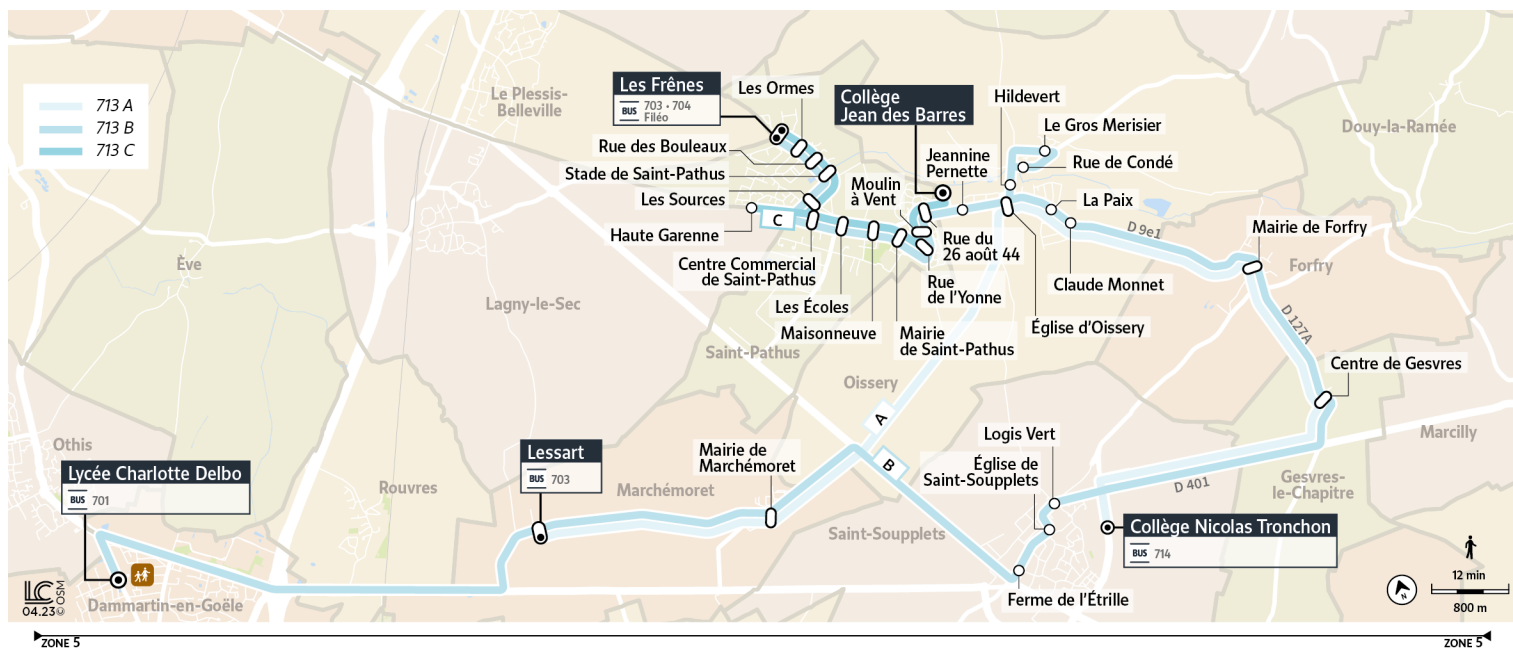

713 B

Direction : SAINT-PATHUS - Les Frênes

Horaires valables à partir du 4 septembre 2023 en période scolaire

		Du lundi au vendredi						
DAMMARTIN-EN-GOËLE	Lycée Charlotte Delbo	12:20	12:25	16:20	17:25	17:26	18:20	
	Lessart	12:35	12:40	16:35	|	17:38	18:30	
MARCHÉMORET	Mairie de Marchémoret	12:38	12:43	16:38	|	17:40	18:32	
	Z.I. de l'Épinette	|	|	|	17:40	|	|	
SAINT-SOUPPLETS	Ferme de l'Étrille	12:44	12:49	16:44	17:40	|	18:37	
	Église de Saint-Soupplets	12:47	12:52	16:47	17:41	|	18:40	
	Logis Vert	12:49	12:54	16:49	17:42	|	18:42	
	Centre de Gesvres-le-Chapitre	12:52	12:57	16:52	17:47	|	18:45	
FORFRY	Mairie de Forfry	12:53	12:58	16:53	17:49	|	18:46	
OISSERY	Claude Monet	12:55	13:00	16:55	17:52	|	18:48	
	La Paix	12:56	13:01	16:56	17:53	|	18:49	
	Église d'Oissery	12:57	13:02	16:57	17:54	|	18:50	
	Rue de Condé	12:58	13:03	16:58	17:55	|	18:51	
	Le Gros Merisier	13:00	13:05	17:00	17:56	|	18:53	
	Hildevert	13:03	13:08	17:03	17:59	|	18:56	
	Jeannine Pernette	13:04	13:09	17:04	|	17:45	18:57	
	Rue du 26 Août 1944	13:05	13:10	17:05	|	17:46	18:58	
	SAINT-PATHUS	Moulin à Vent	13:06	13:11	17:06	|	17:47	18:59
		Rue de l'Yonne	13:07	13:12	17:07	|	17:48	19:00
Mairie de Saint-Pathus		13:08	13:13	17:08	|	17:49	19:01	
Maisonneuve		13:09	13:14	17:09	|	17:50	19:02	
Les Écoles		13:10	13:15	17:10	|	17:50	19:03	
Centre Commercial de Saint-Pathus		13:11	13:16	17:11	|	|	19:04	
Les Sources		13:12	13:17	17:12	|	17:52	19:05	
Stade de Saint-Pathus		13:13	13:18	17:13	|	17:53	19:06	
Rue des Bouleaux		13:14	13:19	17:14	|	17:54	19:07	
Les Ormes		13:15	13:20	17:15	|	17:55	19:08	
Les Frênes	13:16	13:21	17:16	|	17:56	19:09		

Circule le mercredi uniquement en période scolaire.

Circule les lundis, mardis, jeudis et vendredis uniquement en période scolaire.

Bon à savoir

→ Pas de service les samedis, dimanches et jours fériés.

→ Ces horaires sont donnés à titre indicatif et sont soumis aux aléas de circulation.