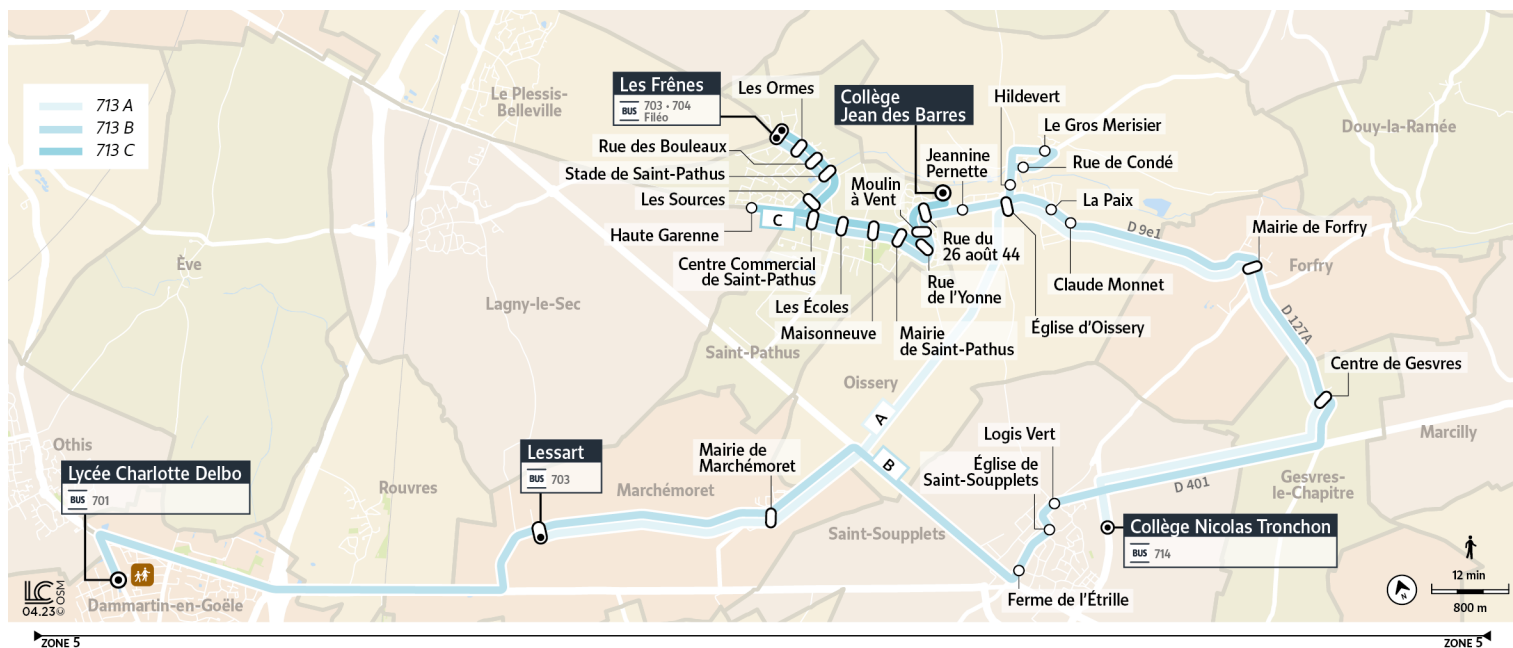

# 713 A

Direction :

## ST-SOUPPLETS - Collège Nicolas Tronchon

Horaires valables à partir du 4 septembre 2023 en période scolaire

	Du lundi au vendredi
<b>MARCHÉMORET</b>	Lessart 8:00 Mairie de Marchémoret 8:04
<b>OISSERY</b>	Église d'Oissery 8:10
<b>FORFRY</b>	Mairie de Forfry 8:14
<b>GESVRES-LE-CHAPITRE</b>	Centre de Gesvres-le-Chapitre 8:16
<b>SAINT-SOUPPLETS</b>	Collège Nicolas Tronchon 8:20

## Direction : MARCHÉMORET - Lessart

Horaires valables à partir du 4 septembre 2023 en période scolaire

		Du lundi au vendredi		
SAINT-SOUPPLETS	Collège Nicolas Tronchon	12:45	16:05	17:05
GESVRES-LE-CHAPITRE	Centre de Gesvres-le-Chapitre	12:51	16:11	17:11
FORFRY	Mairie de Forfry	12:53	16:13	17:13
OISSERY	Église d'Oissery	12:57	16:17	17:17
MARCHÉMORET	Mairie de Marchémoret	13:03	16:23	17:23
	Lessart	13:06	16:26	17:26

Circule le mercredi uniquement en période scolaire.

Circule les lundis, mardis, jeudis et vendredis uniquement en période scolaire.