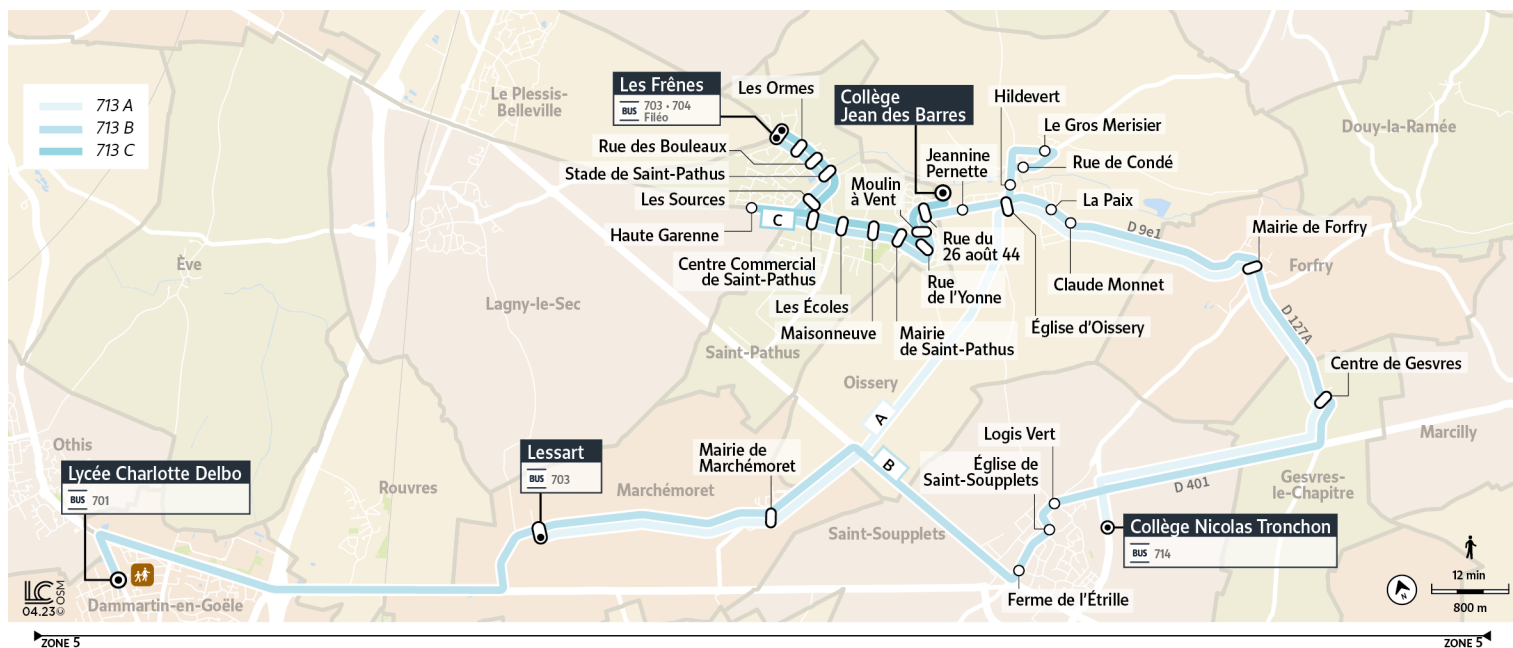

# 713 A

Direction :

## ST-SOUPPLETS - Collège Nicolas Tronchon

Horaires valables à partir du 4 septembre 2023 en période scolaire

	Du lundi au vendredi
<b>MARCHÉMORET</b>	Lessart 8:00 Mairie de Marchémoret 8:04
<b>OISSERY</b>	Église d'Oissery 8:10
<b>FORFRY</b>	Mairie de Forfry 8:14
<b>GESVRES-LE-CHAPITRE</b>	Centre de Gesvres-le-Chapitre 8:16
<b>SAINT-SOUPPLETS</b>	Collège Nicolas Tronchon 8:20

## Direction : MARCHÉMORET - Lessart

Horaires valables à partir du 4 septembre 2023 en période scolaire

		Du lundi au vendredi		
SAINT-SOUPPLETS	Collège Nicolas Tronchon	12:45	16:05	17:05
GESVRES-LE-CHAPITRE	Centre de Gesvres-le-Chapitre	12:51	16:11	17:11
FORFRY	Mairie de Forfry	12:53	16:13	17:13
OISSERY	Église d'Oissery	12:57	16:17	17:17
MARCHÉMORET	Mairie de Marchémoret	13:03	16:23	17:23
	Lessart	13:06	16:26	17:26