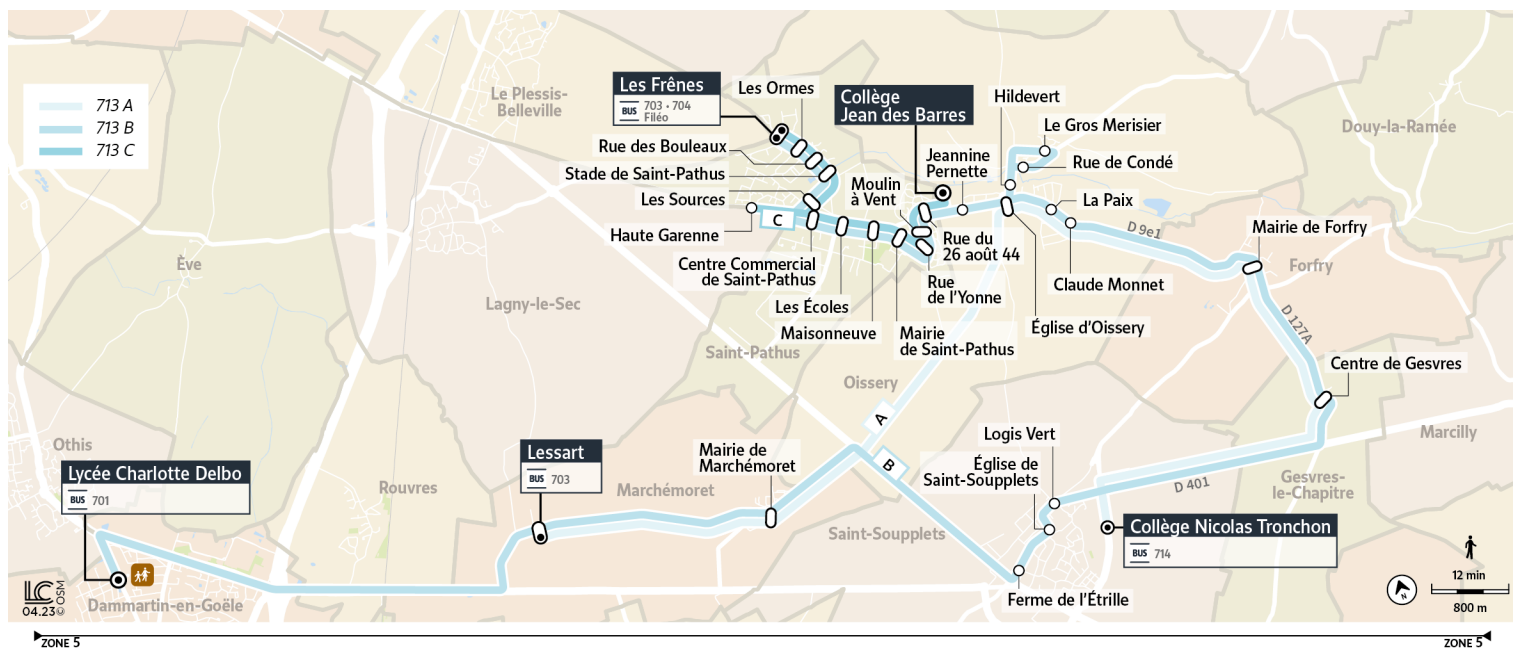

713 B

Direction :

DAMMARTIN-EN-G.- Lycée Charlotte Delbo

Horaires valables à partir du 4 septembre 2023 en période scolaire

		Du lundi au vendredi		
SAINT-PATHUS	Les Frênes	7:05		7:58
	Les Ormes	7:06		7:59
	Stade de Saint-Pathus	7:07		8:00
	Les Sources	7:08		8:01
	Centre Commercial de Saint-Pathus	7:09		8:02
	Les Écoles	7:10		8:03
	Maisonneuve	7:11		8:04
	Mairie de Saint-Pathus	7:13		8:06
	Rue de l'Yonne	7:14		8:07
OISSERY	Moulin à Vent	7:15		8:08
	Jeannine Pernette	7:17		8:10
	Rue de Condé		7:13	8:12
	Le Gros Merisier		7:14	8:13
	Hildevert		7:17	8:14
	Église d'Oissery		7:18	8:15
	La Paix		7:20	8:17
FORFRY	Claude Monet		7:21	8:18
	Mairie de Forfry		7:24	8:20
GESVRES-LE-CHAPITRE	Centre de Gesvres-le-Chapitre		7:26	8:22
SAINT-SOUPPLETS	Logis Vert		7:30	8:26
	Église de Saint-Soupplets		7:31	8:27
	Ferme de l'Étrille		7:32	8:28
	Z.I. de l'Épinette		7:32	8:29
MARCHÉMORET	Mairie de Marchémoret	7:24		8:34
	Lessart	7:27		8:37
DAMMARTIN-EN-GOËLE	Lycée Charlotte Delbo	7:42	7:48	8:52

Bon à savoir

- → Pas de service les samedis, dimanches et jours fériés.
- → Ces horaires sont donnés à titre indicatif et sont soumis aux aléas de circulation.