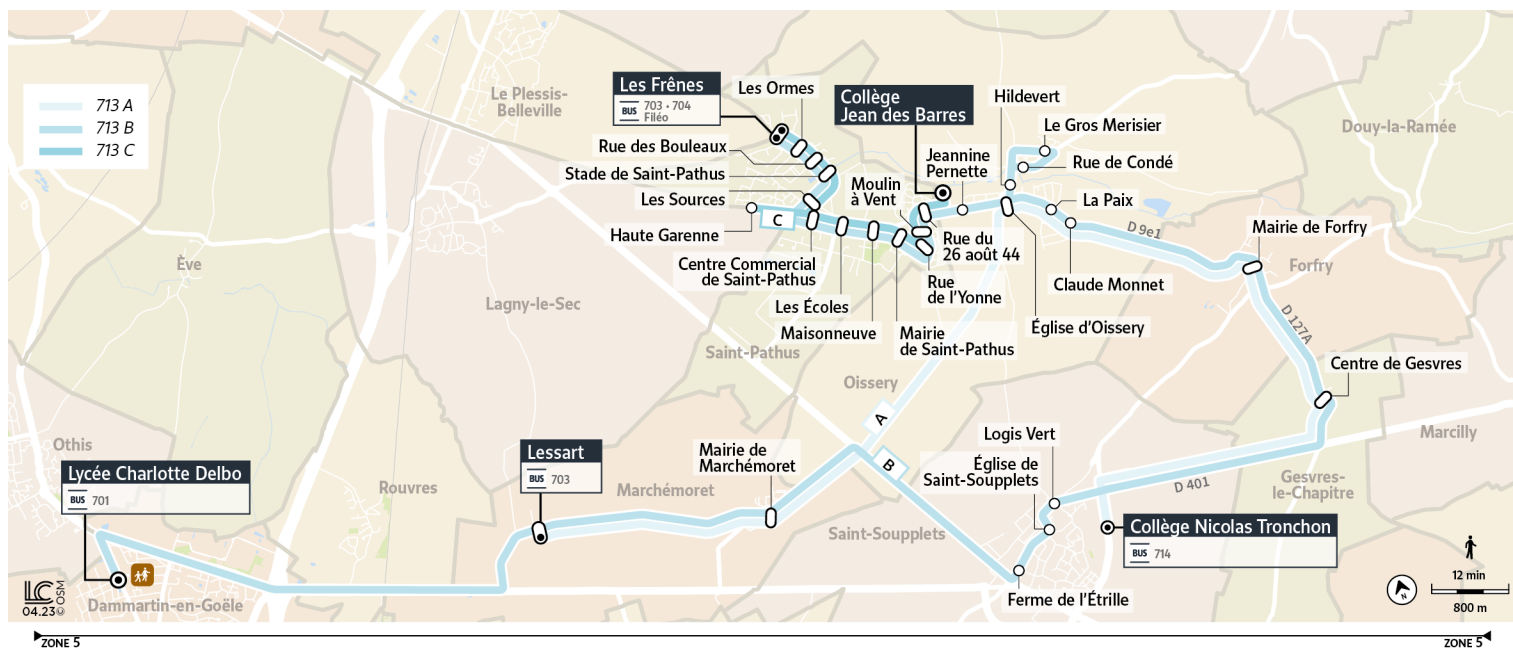

713 C

Direction : SAINT-PATHUS - Haute Garenne

Horaires valables à partir du 4 septembre 2023 en période scolaire

		Du lundi au vendredi							
OISSERY	Collège Jean des Barres	11:50	11:50	12:45	12:45	16:15	16:15	17:07	17:10
SAINT-PATHUS	Moulin à Vent	11:51	11:51	12:46	12:46	16:16	16:16	17:08	17:11
	Rue de l'Yonne	11:52	11:52	12:47	12:47	16:17	16:17	17:09	17:12
	Mairie de Saint-Pathus	11:53	11:53	12:48	12:48	16:18	16:18	17:10	17:13
	Maisonneuve	11:54	11:54	12:49	12:49	16:19	16:19	17:11	17:14
	Les Écoles	11:55	11:55	12:50	12:50	16:20	16:20	17:12	17:15
	Centre Commercial de Saint-Pathus	11:56	11:56	12:51	12:51	16:21	16:21	17:13	17:16
	Haute Garenne	11:57		12:52		16:22		17:14	
	Les Sources		11:57		12:52		16:22		17:17
	Stade de Saint-Pathus		11:58		12:53		16:23		17:18
	Rue des Bouleaux		11:59		12:54		16:24		17:19
	Les Ormes		12:00		12:55		16:25		17:20
	Les Frênes		12:01		12:56		16:26		17:21

Circule le mercredi uniquement en période scolaire.

Circule les lundis, mardis, jeudis et vendredis uniquement en période scolaire.

Bon à savoir

→ Pas de service les samedis, dimanches et jours fériés.

→ Ces horaires sont donnés à titre indicatif et sont soumis aux aléas de circulation.