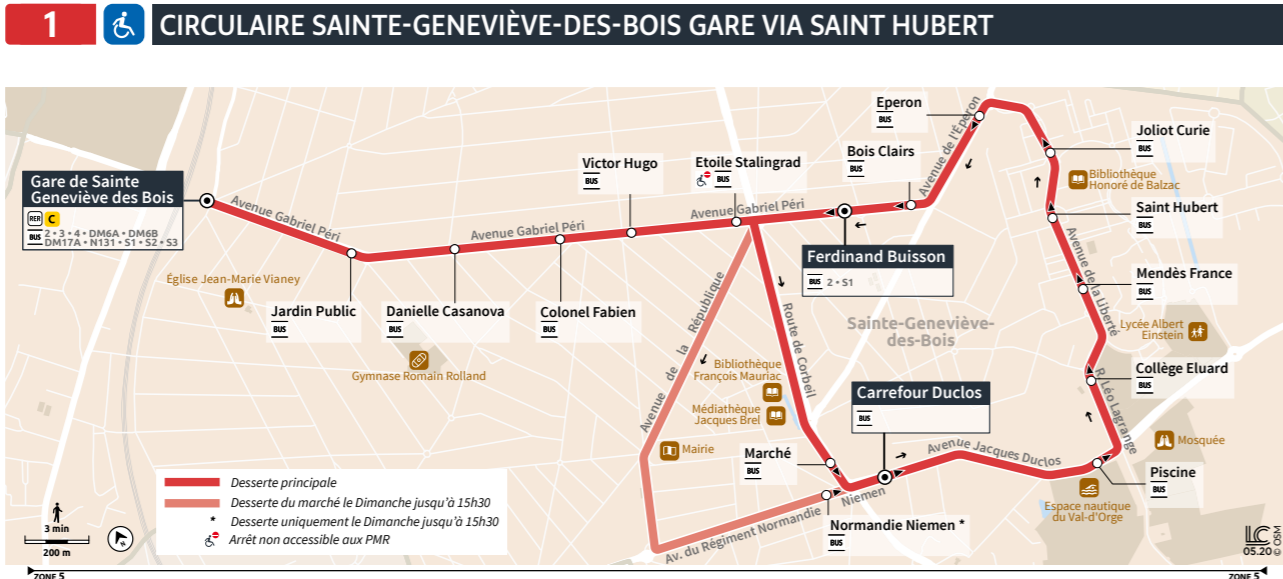

Horaires valables du 25 au 31 décembre 2023

**STE-GENEVIÈVE-DES-BOIS**  
Circuit urbain  
via Saint Hubert

Nouveau contact à partir du 1<sup>er</sup> Août 2023.  
Voir au verso.

**1** **CIRCUAIRE SAINTE-GENEVIÈVE-DES-BOIS GARE VIA SAINT HUBERT**